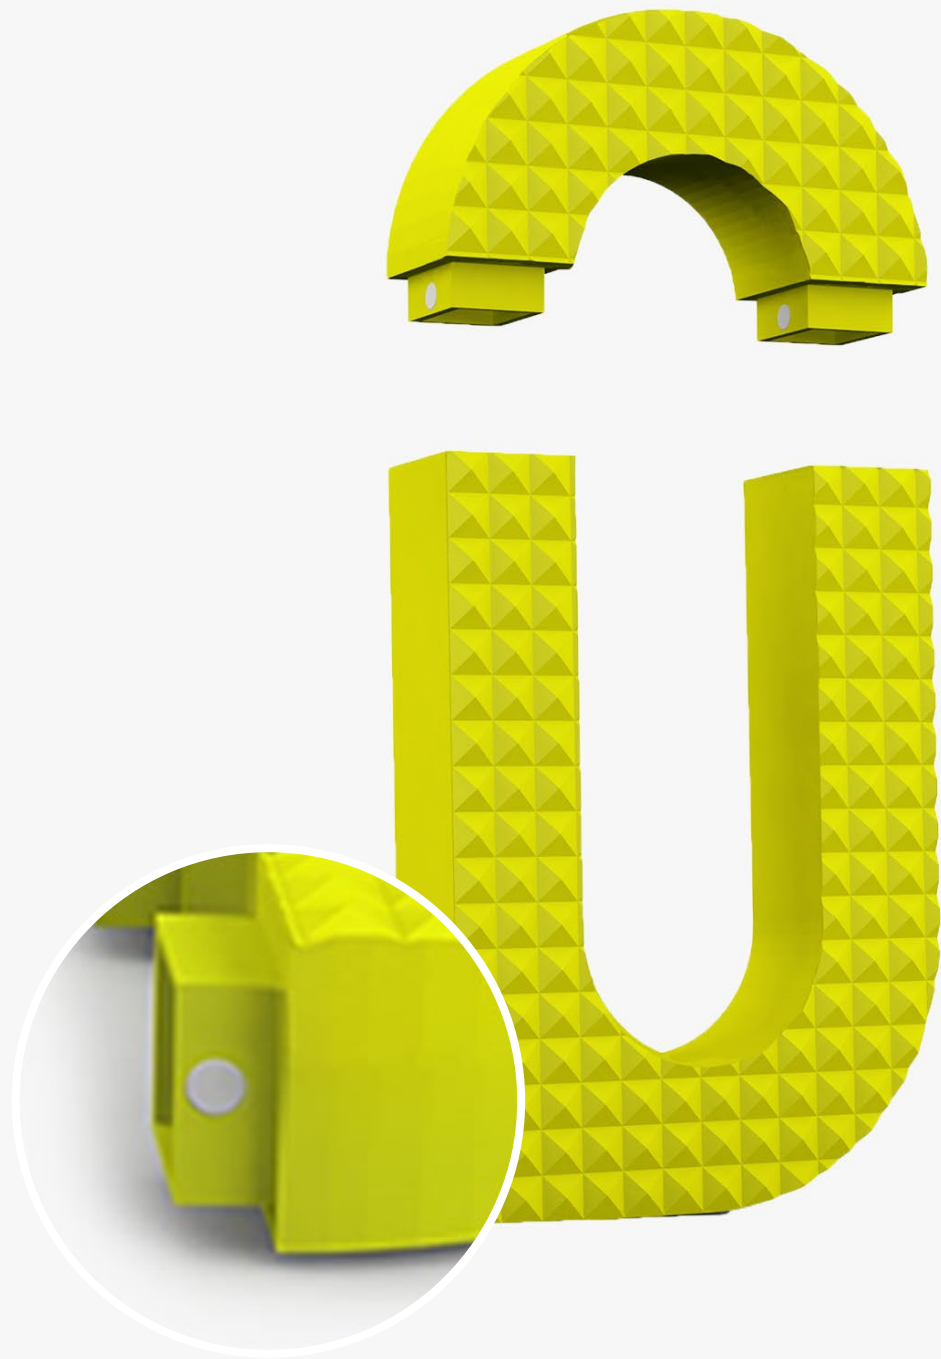

Doplňování