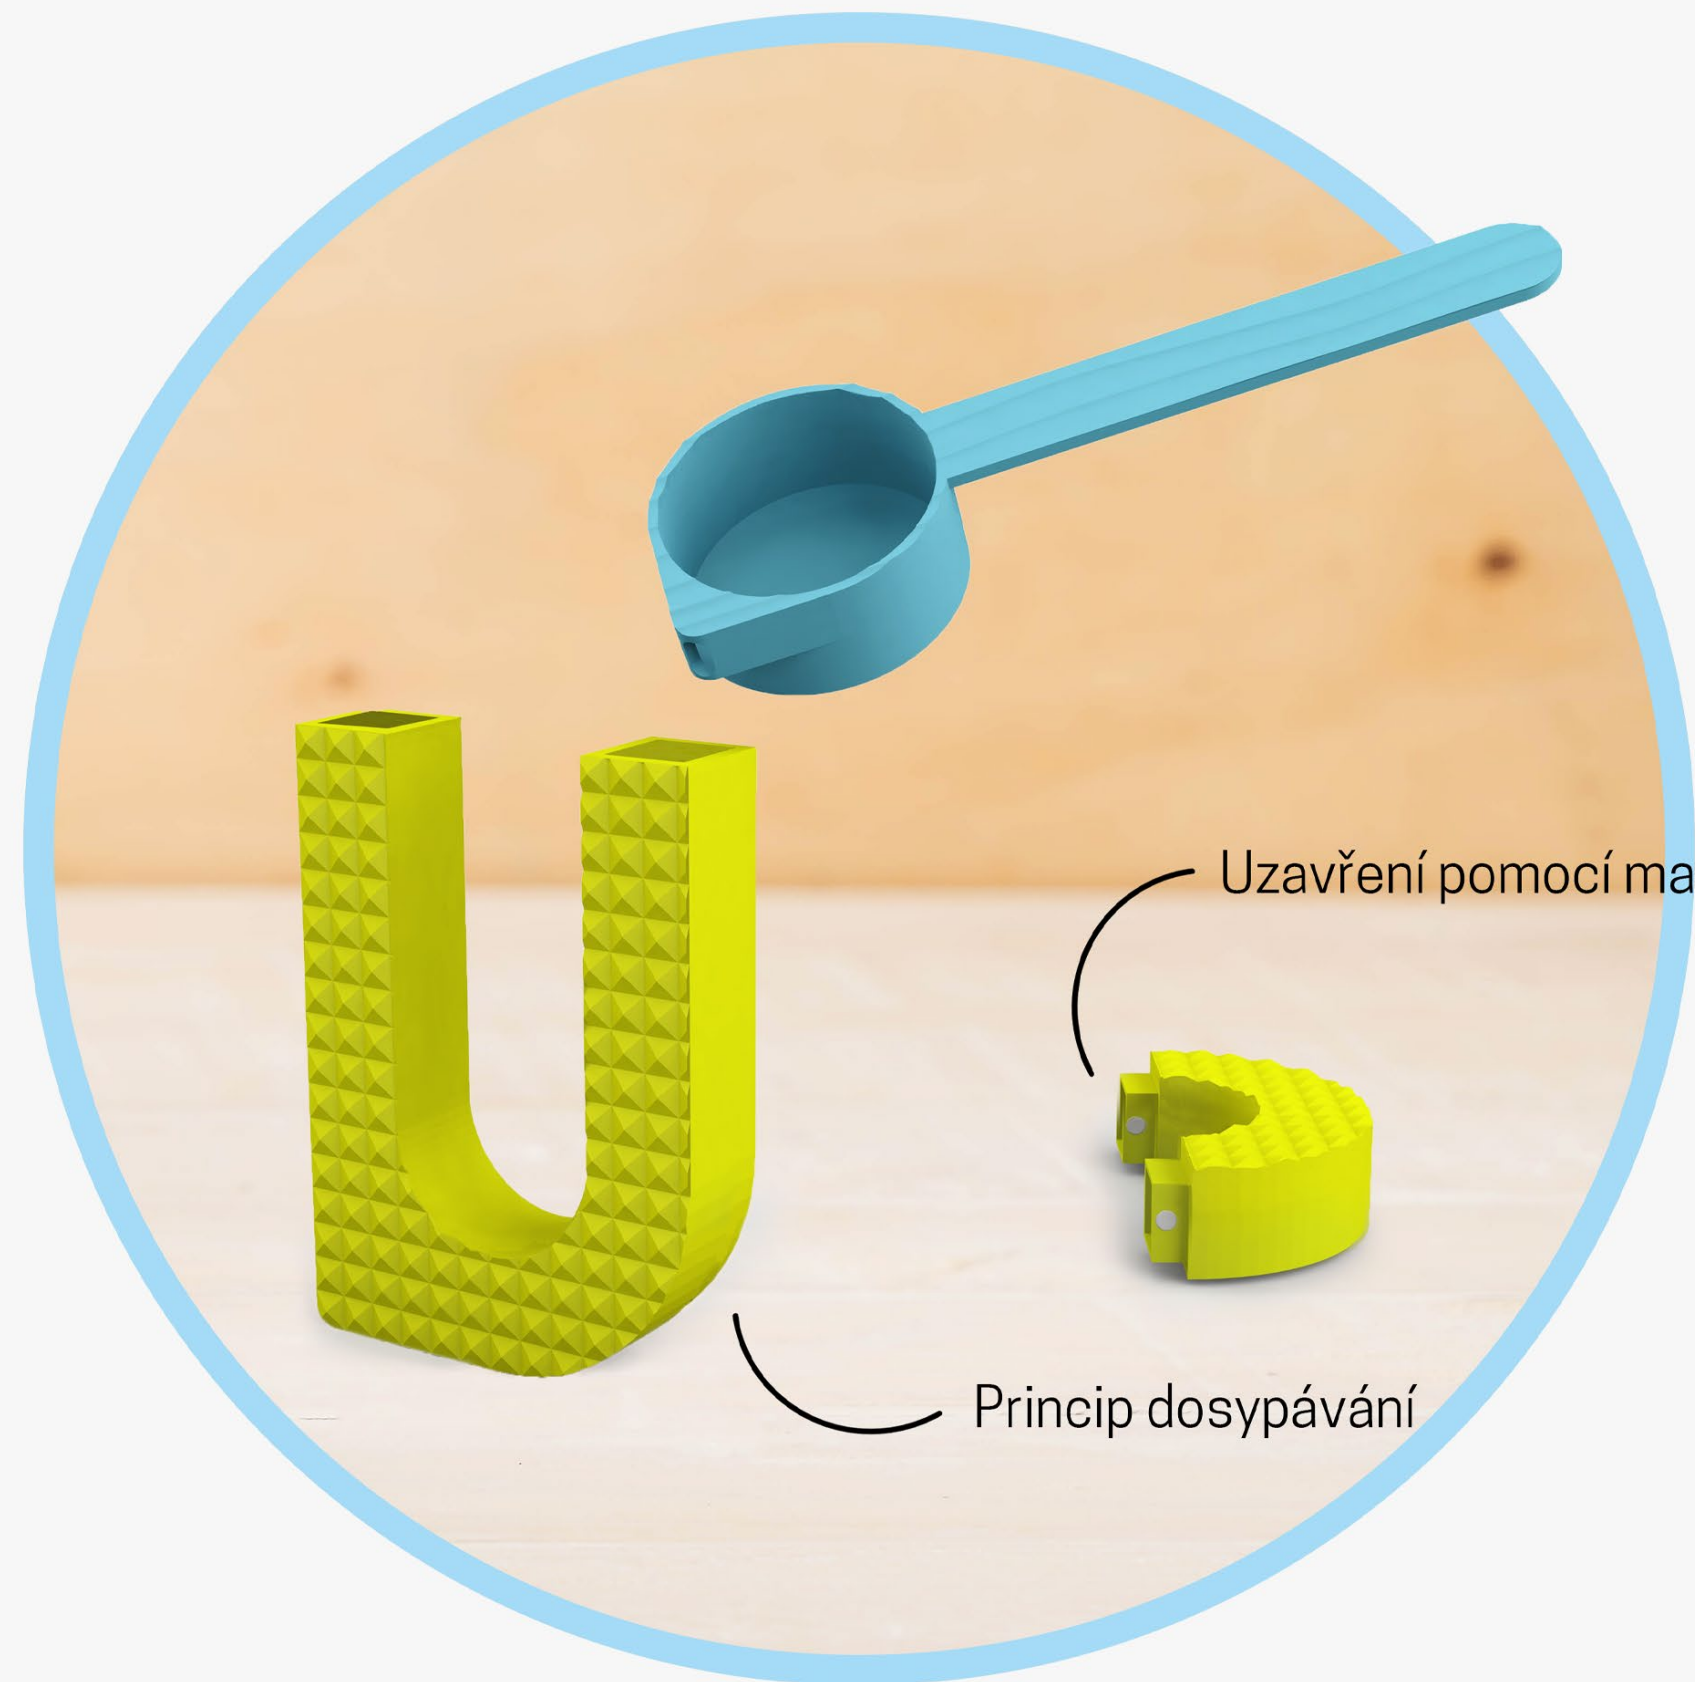

Doplňování