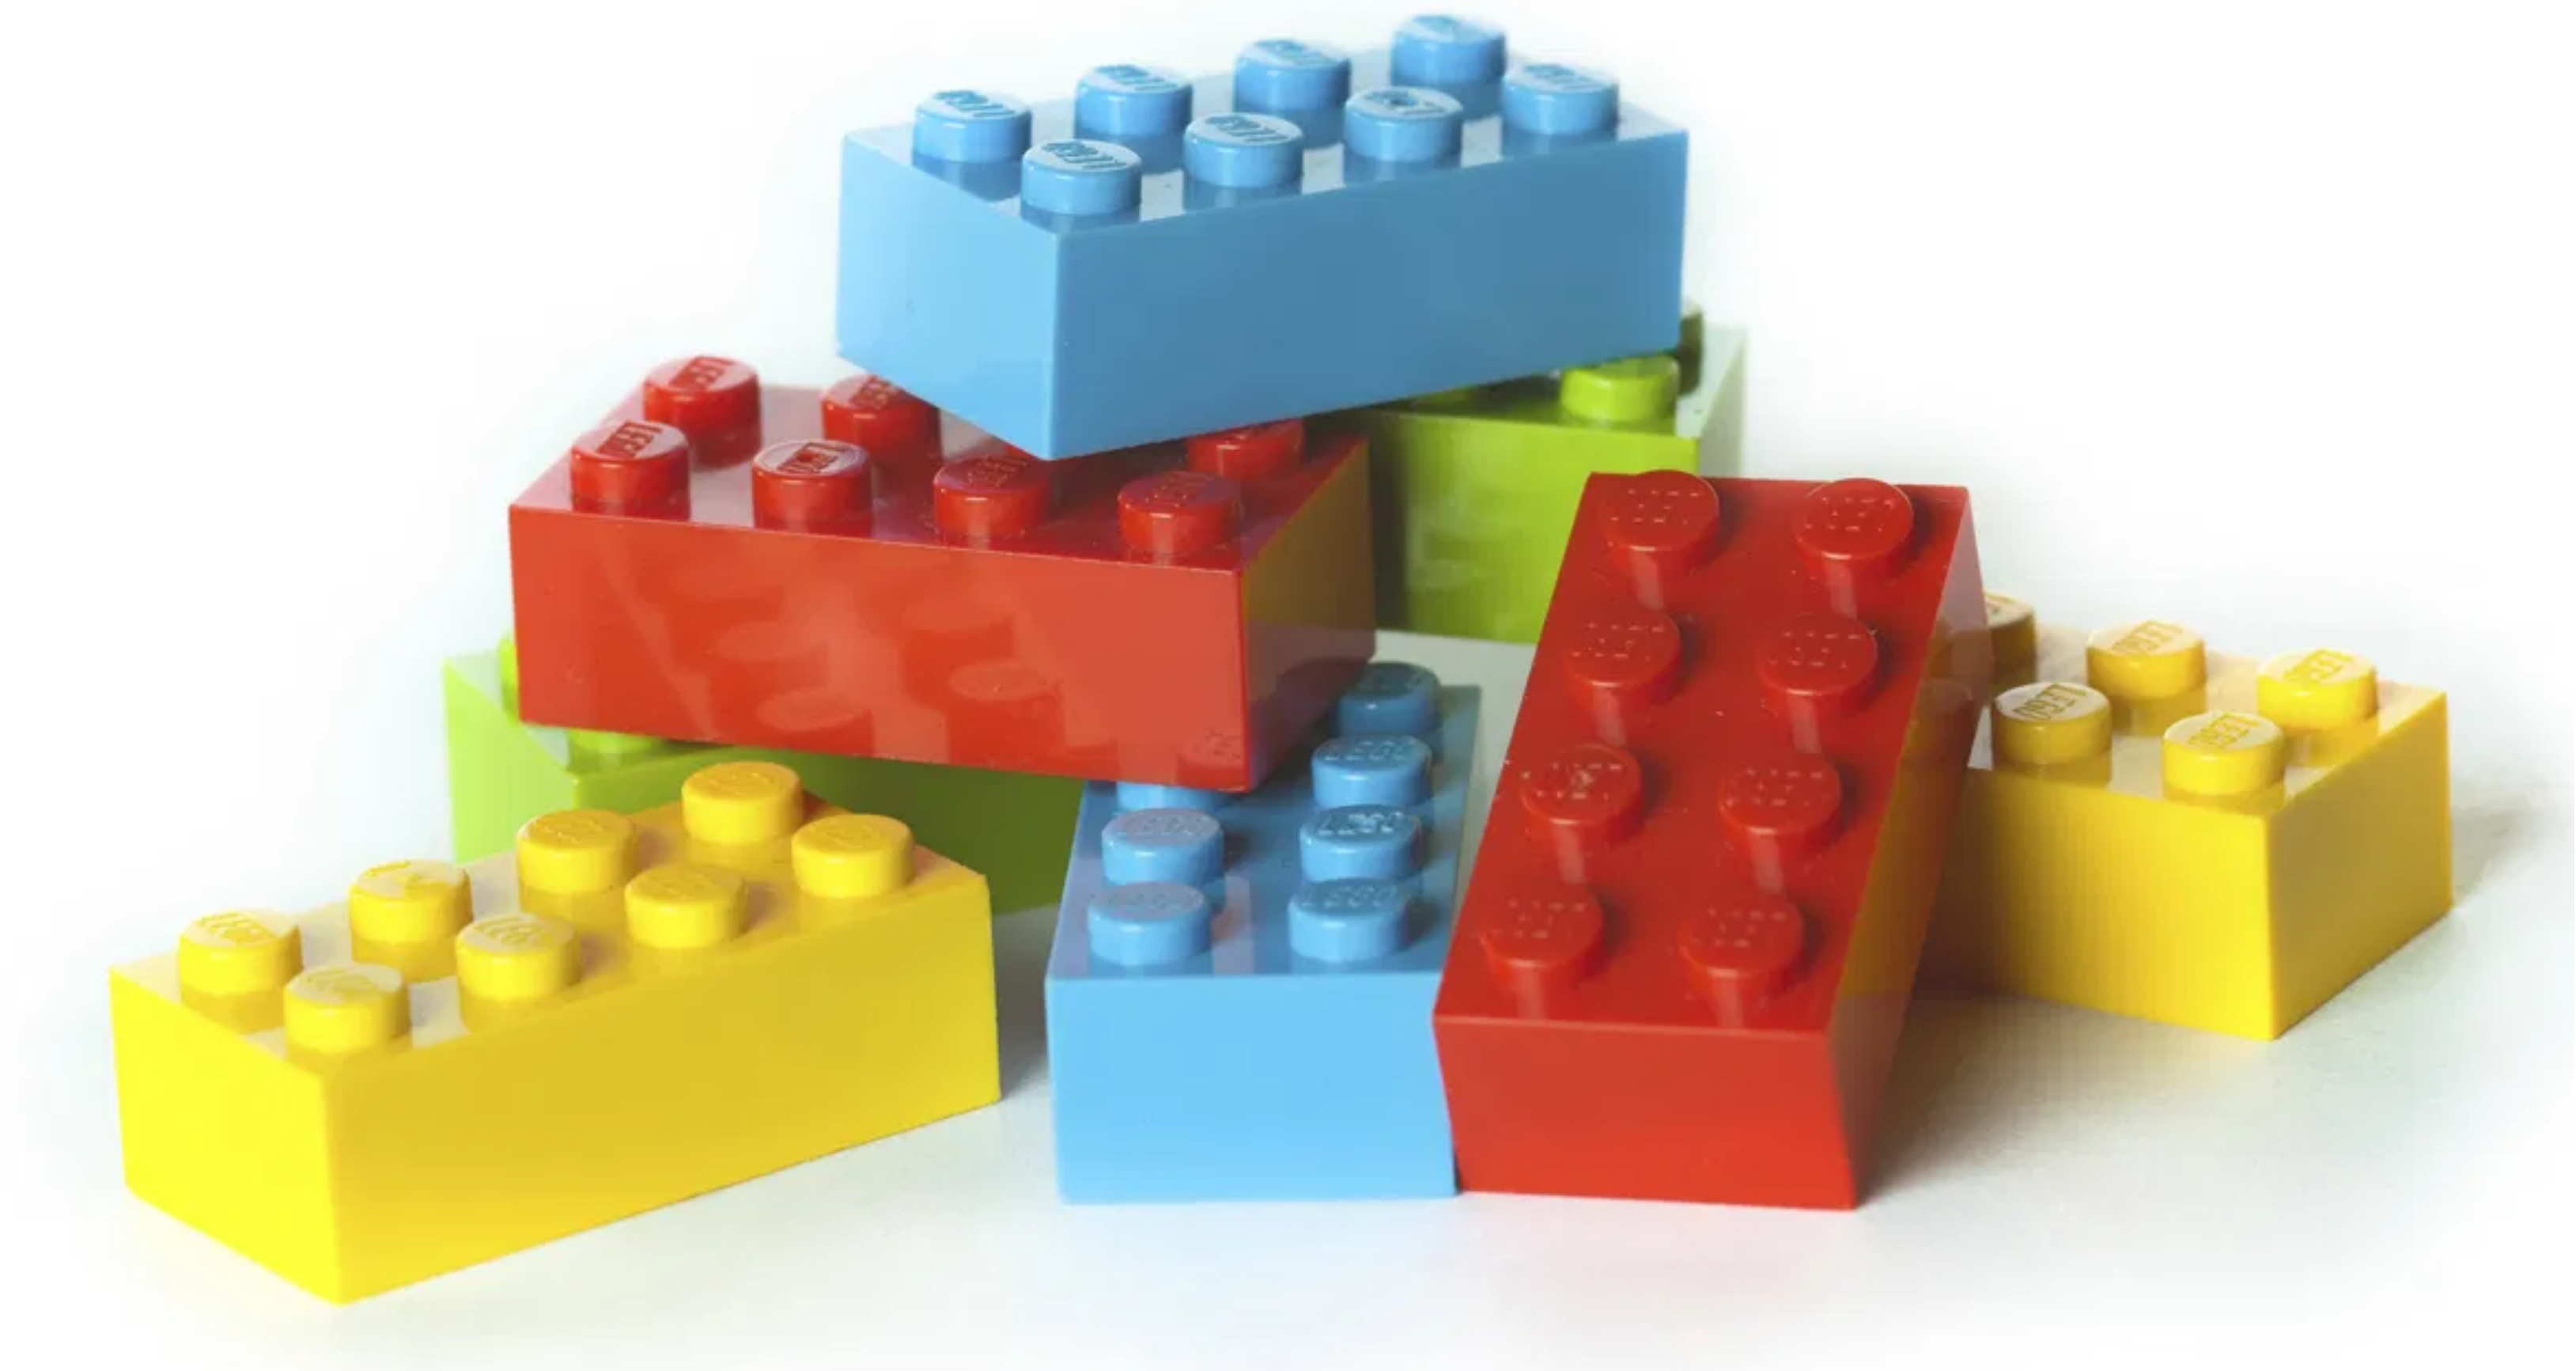

The background features a stylized illustration of a tree with a bird perched on a branch. The tree is rendered in a dark brown color, and the bird is a small silhouette. The overall style is simple and graphic.

V TÁČIA BÚDKA

Nikola Valová

ADE

1. ročník

Inšpirácia

Budka pre sýkorku belasú je inšpirovaná lego stavebnicou.

Druh vtáka:	<u>sýkorka belasá</u>
Vnútorne rozmery búdky:	14 x 14 x 20 cm
Veľkosť vletového otvoru:	3 cm
Výška zavesenia na strom:	2 - 4 m

Zdroj:

http://snaturou2000.sk/spravodajca/vtacie-budky-2?fbclid=IwAR0AtHzNyisqTgC-EbPjuWQfEAopFLO-HrUF9pFLR0c_u6W2g20GjBG-EdY

Čistenie búdky

Búdka má vysúvateľnú stenu vďaka ktorej je čistenie jednoduché.

Upevnenie búdky na strom

Na búdku sa upevnia kovové očka cez ktoré sa prevedie drôt, ktorý sa omotá o konár alebo kmeň stromu.

Očka a drôt sa aplikujú na búdku až pri samotnej inštalácii v exteriéry a to z dôvodu že sa dopredu nevie kam a na aký strom bude búdka umiestnená.