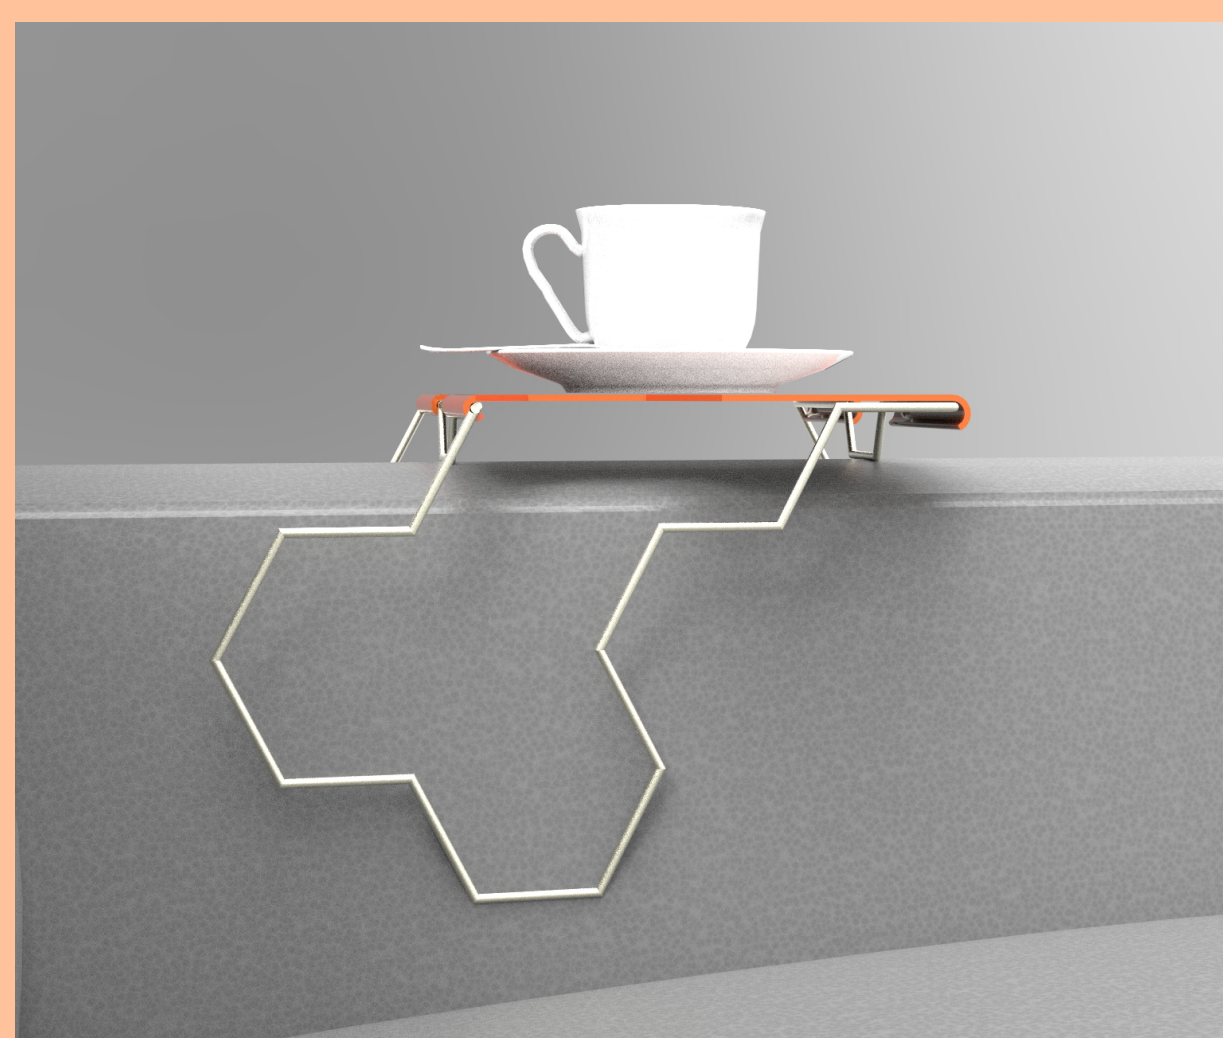

HEXAWIRE

Odkládací stolec z drátu nebo také HEXAWIRE je užitečným pomocníkem, kterého ve svém obývacím pokoji rádi využijete. Jedná se o stolec, jenž vám snadno vytvoří odkládací plochu na většině pohovek nebo křesel. Snadno ho nasadíte na opěrky pod ruce a můžete si odložit kávu tam, kde ji máte po ruce a nemusíte se pro ji natahovat na obyčejný stolec. Konstrukci tvoří ohýbaný drát, jehož vzor vychází ze šestiúhelníků. Je v profilu tvarovaný do lichoběžníku, takže díky pružnosti drátu ho lze aplikovat na pohovky, jejíž opěrky na ruce mají různé velikosti. Odkládací plocha je z plastu nebo plechu a je taktéž tvarovaná po vzoru šestiúhelníku. Plochu lze snadno odejmout a vyčistit pokud je to nutné, případně vyměnit za jinou barevnou variantu. Odnímatelnou část na konstrukci připevníme tak, že na jedné straně ji zaháčíme o drát a na straně druhé ji snadno nacvakneme.