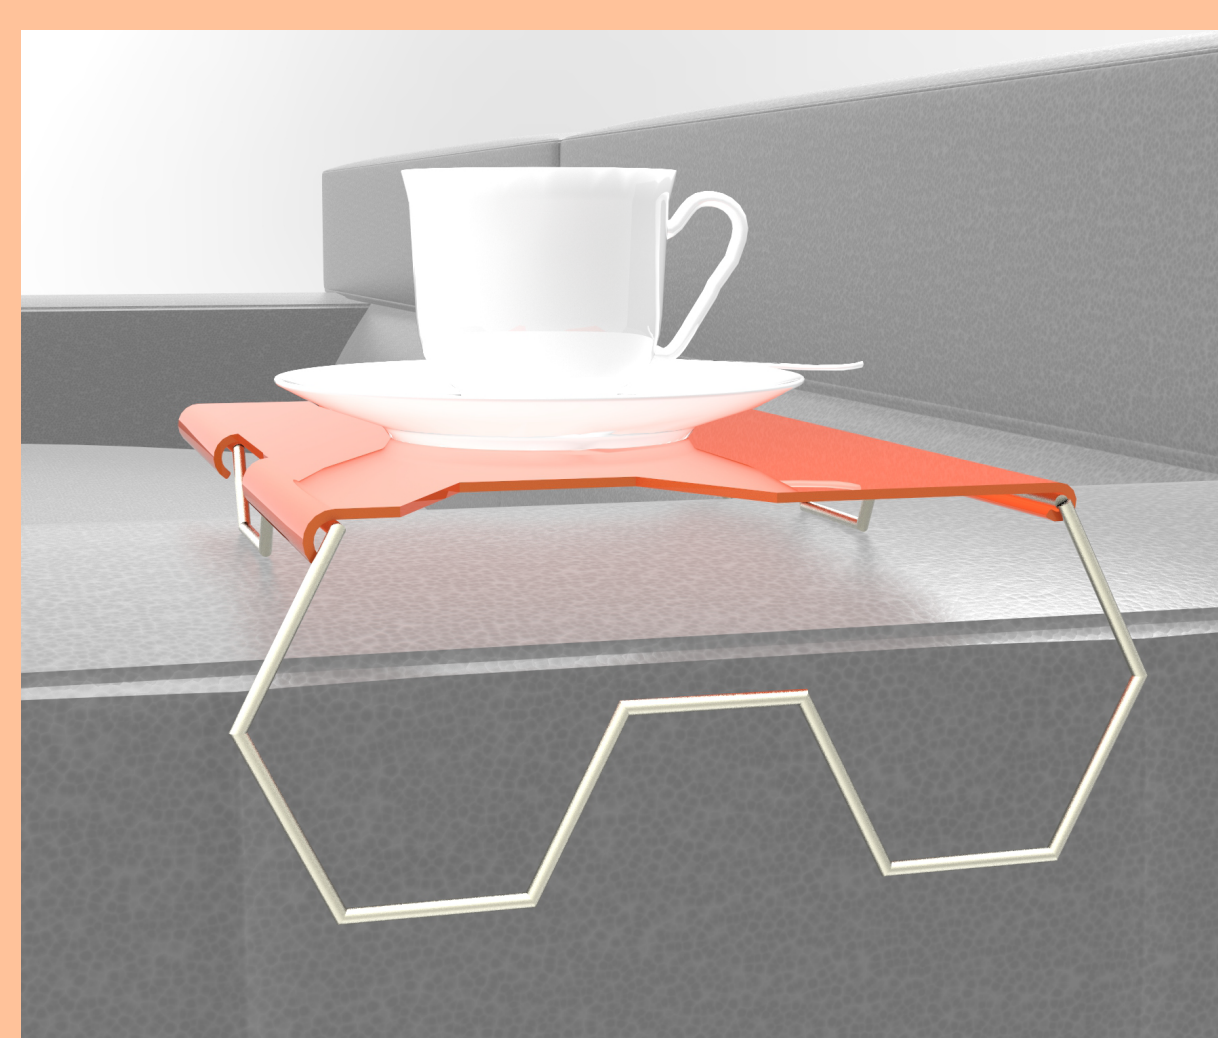

HEXAWIRE

Odkládací stolec z drátu nebo také HEXAWIRE je užitečným pomocníkem, kterého ve svém obývacím pokoji rádi využijete. Jedná se o stolec, jenž vám snadno vytvoří odkládací plochu na většině pohovek nebo křesel. Snadno ho nasadíte na opěrky pod ruce a můžete si odložit kávu tam, kde ji máte po ruce a nemusíte se pro ji natahovat na obyčejný stolec. Konstrukci tvoří ohýbaný drát, jehož vzor vychází ze šestiúhelníků. Je v profilu tvarovaný do lichoběžníku, takže díky pružnosti drátu ho lze aplikovat na pohovky, jejíž opěrky na ruce mají různé velikosti. Odkládací plocha je z plastu nebo plechu a je taktéž tvarovaná po vzoru šestiúhelníku. Plochu lze snadno odejmout a vyčistit pokud je to nutné, případně vyměnit za jinou barevnou variantu. Odnímatelnou část na konstrukci připevníme tak, že na jedné straně ji zaháčíme o drát a na straně druhé ji snadno nacvakneme.