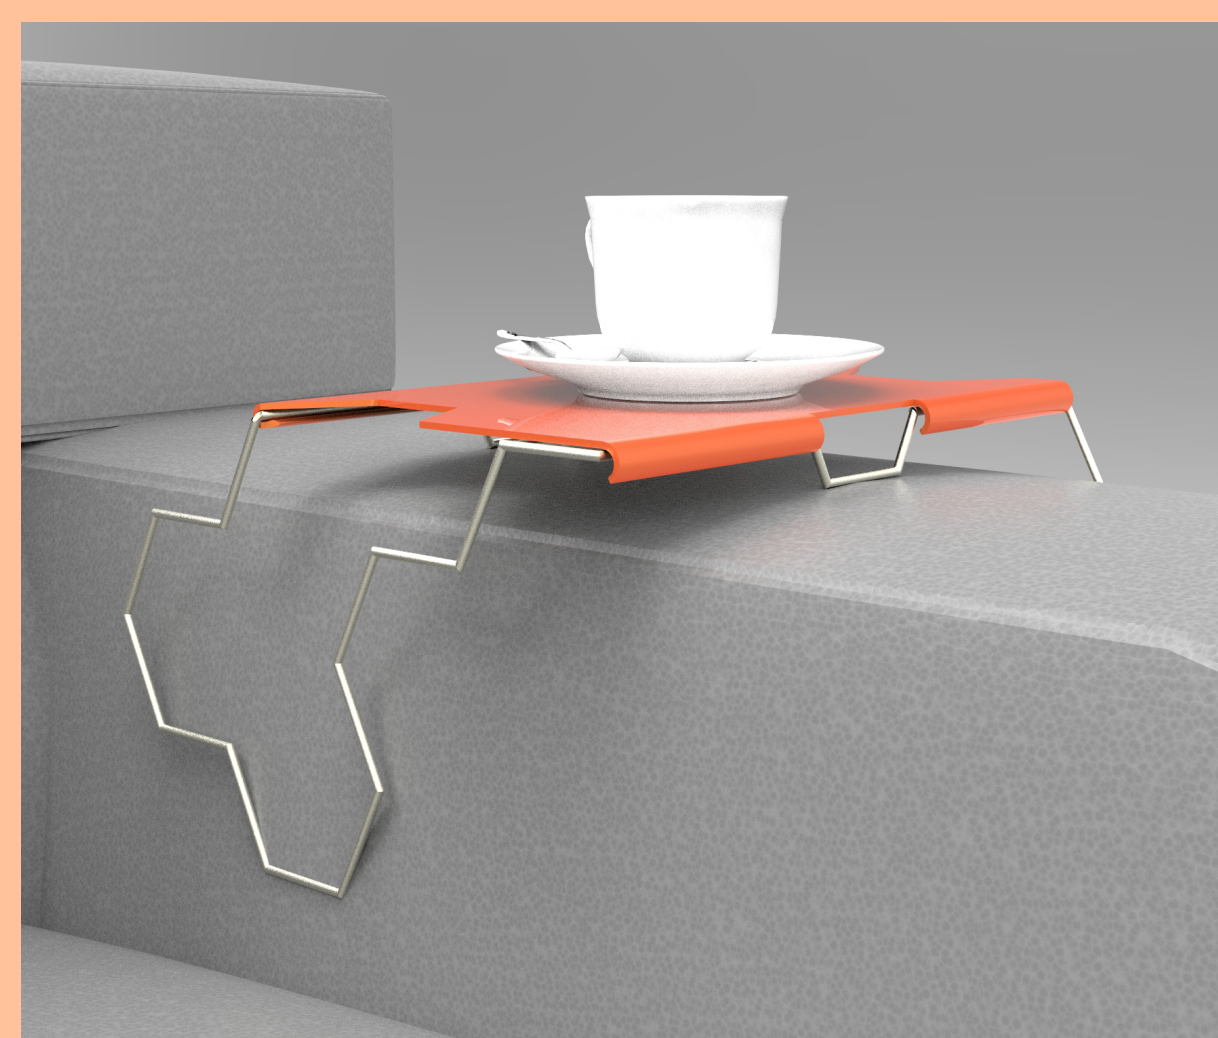

HEXAWIRE

Odkládací stolec z drátu nebo také HEXAWIRE je užitečným pomocníkem, kterého ve svém obývacím pokoji rádi využijete. Jedná se o stolec, jenž vám snadno vytvoří odkládací plochu na většině pohovek nebo křesel. Snadno ho nasadíte na opěrky pod ruce a můžete si odložit kávu tam, kde ji máte po ruce a nemusíte se pro ji natahovat na obyčejný stolec. Konstrukci tvoří ohýbaný drát, jehož vzor vychází ze šestiúhelníků. Je v profilu tvarovaný do lichoběžníku, takže díky pružnosti drátu ho lze aplikovat na pohovky, jejíž opěrky na ruce mají různé velikosti. Odkládací plocha je z plastu nebo plechu a je taktéž tvarovaná po vzoru šestiúhelníku. Plochu lze snadno odejmout a vyčistit pokud je to nutné, případně vyměnit za jinou barevnou variantu. Odnímatelnou část na konstrukci připevníme tak, že na jedné straně ji zaháčíme o drát a na straně druhé ji snadno nacvakneme.