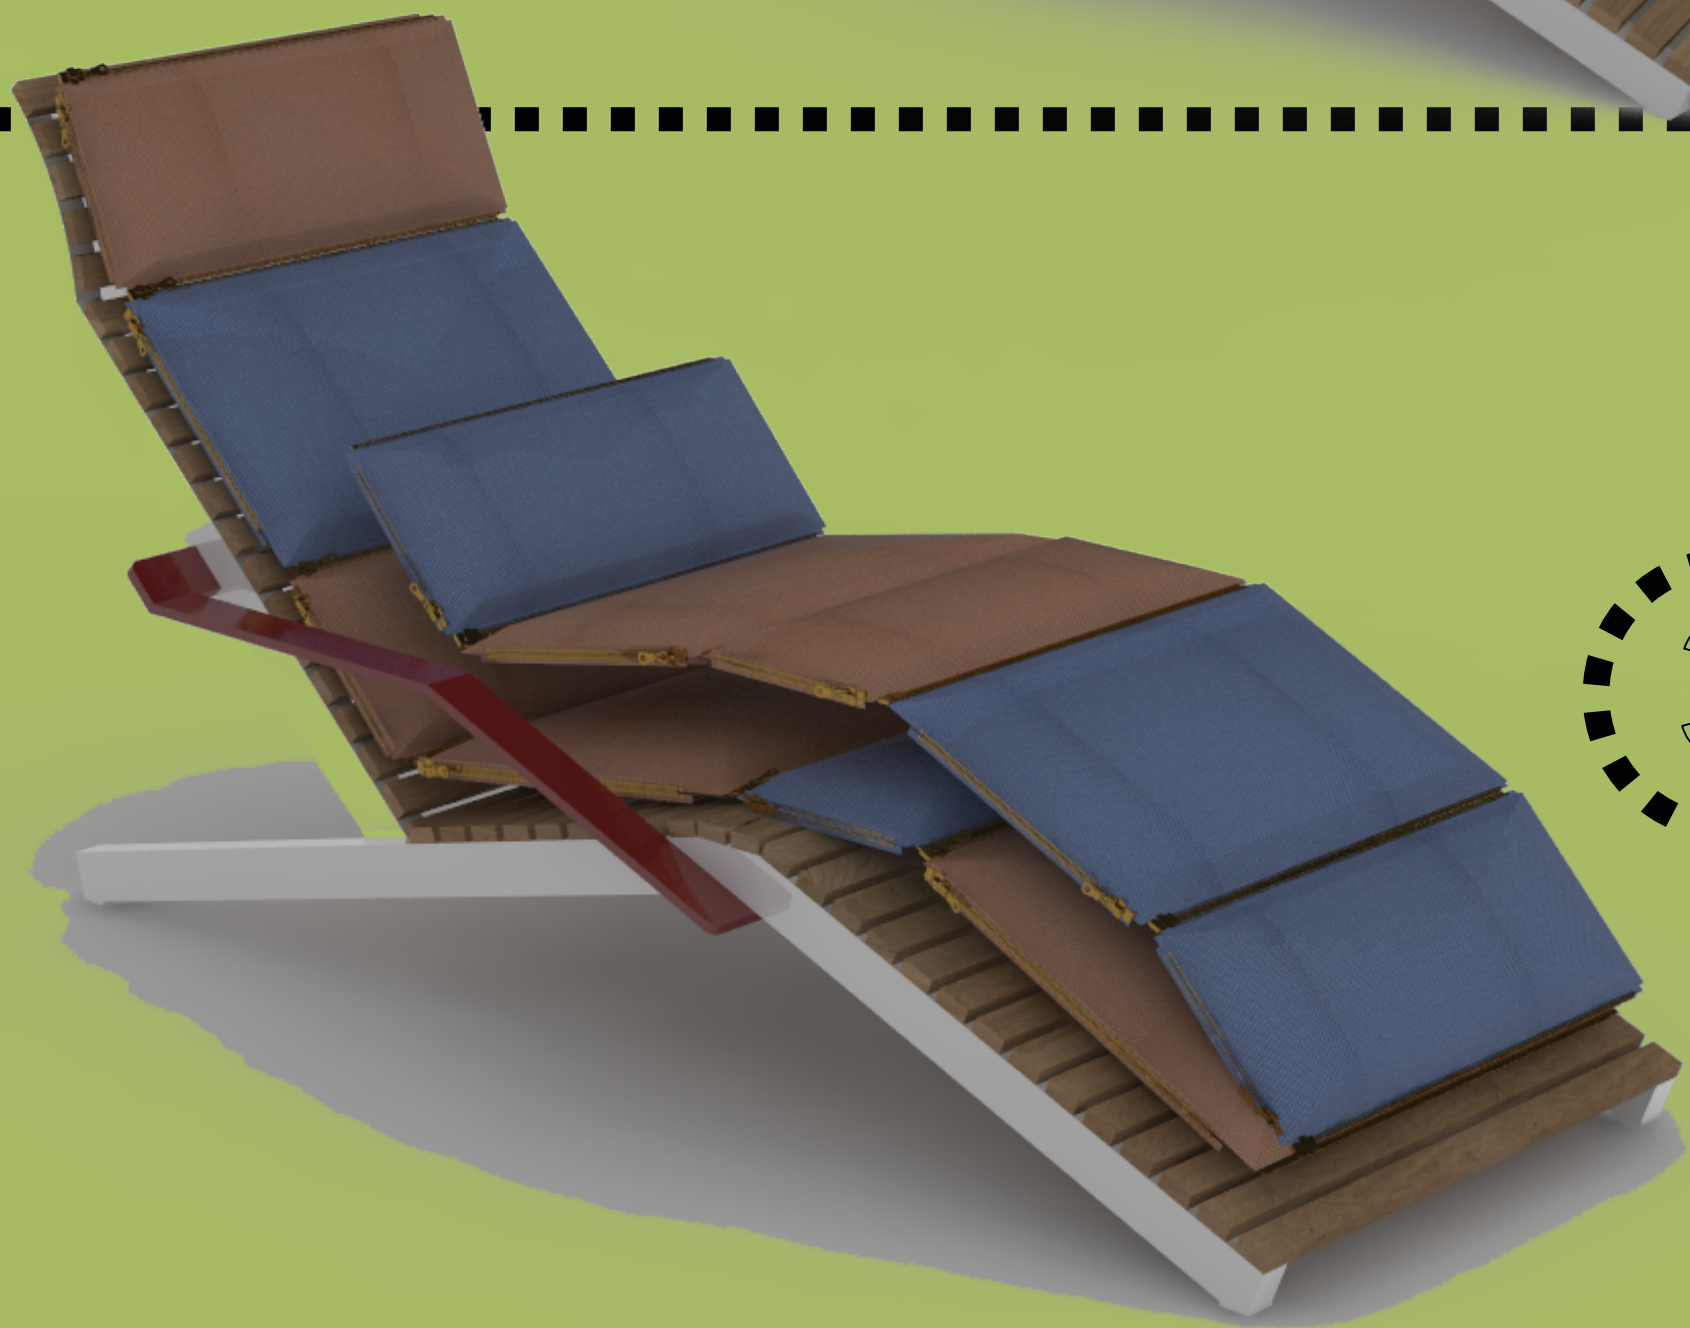

NOHY

pro lehátko ALVA LAL455

možnost využít i na jiné produkty EGOÉ

možnost uzpůsobit doplněk na všechny 4 modely

připnutí doplňku podle potřeby člověka - těla

Rozměry dílů

zipuj s egoé

rozměry změkčovadla A

Složení a materiál

zipuj s egoé

látka - Kortexin

výplň - polystyrenové kuličky

zdrhovadlo

pruženka hladká - 50 mm

kovová spona

Varianty použití

zipuj s egoé

1

jednotlivé změkčovadla

2

spojení změkčovadel pomocí zipů

3

spojená změkčovadla jako spacák

Uchyčení

zipuj s egoé

Barevné varianty

zipuj s egoé

POLŠTÁŘ

odstíny jedné barvy

barva zipu stejná jako změkčovadla

ZIP

mix barev