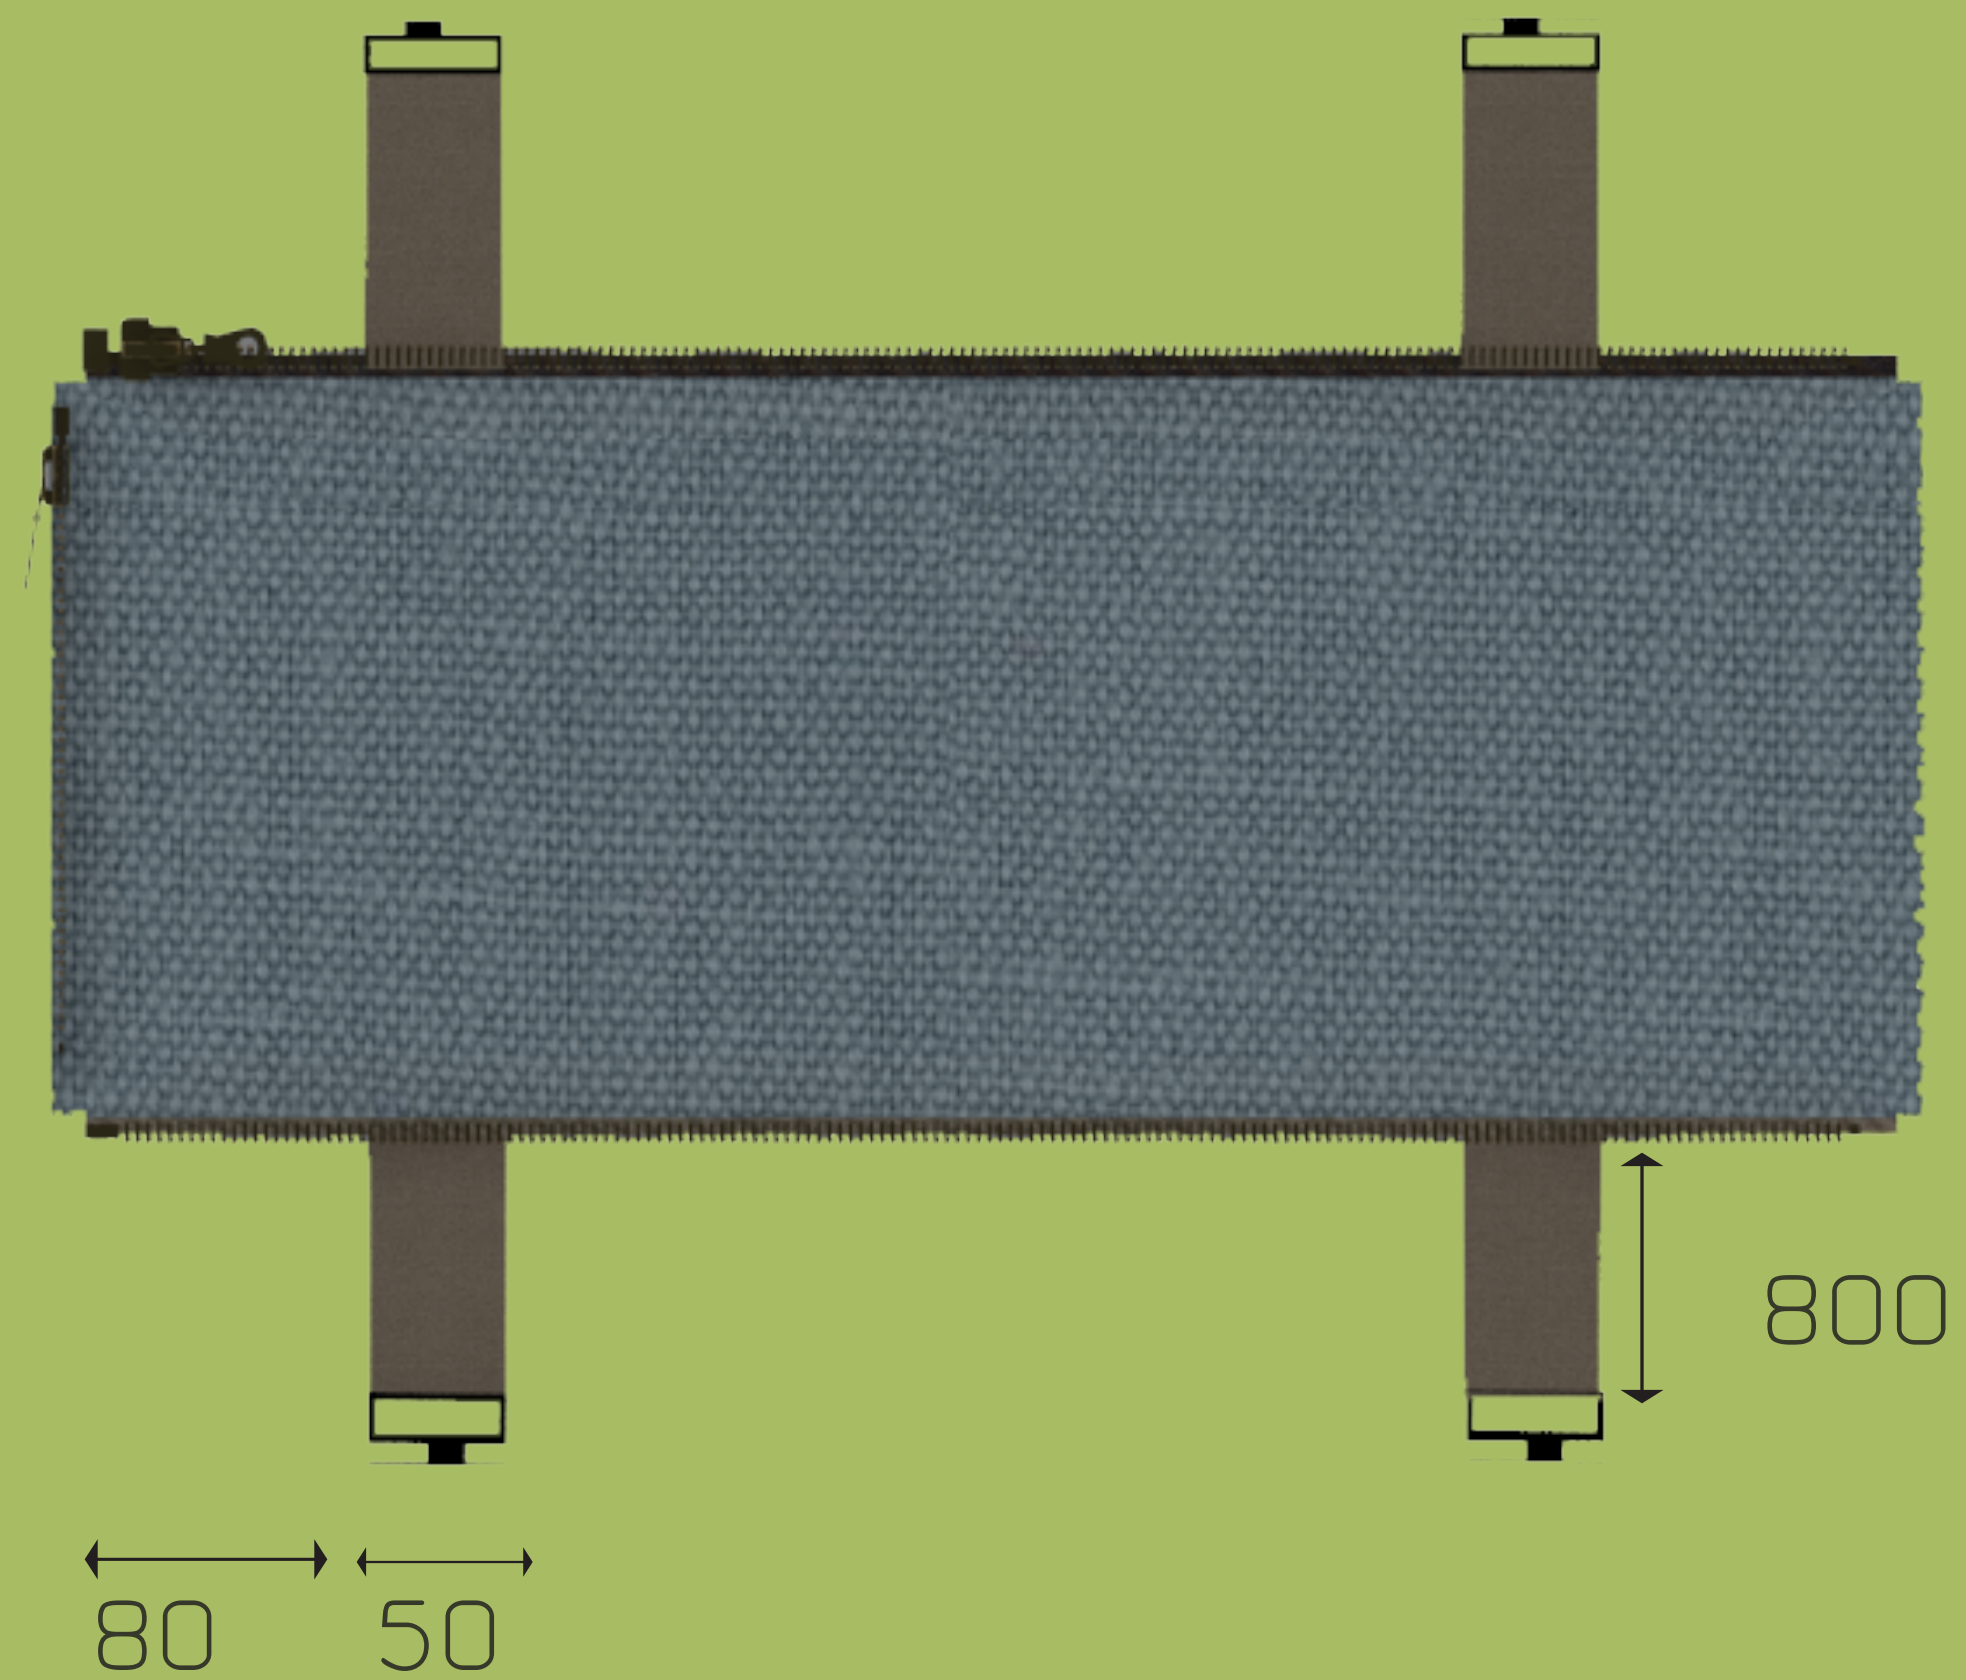

NOHY

pro lehátko ALVA LAL455

možnost využít i na jiné produkty EGOÉ

možnost uzpůsobit doplněk na všechny 4 modely

připnutí doplňku podle potřeby člověka - těla

Rozměry dílů

zipuj s egoé

rozměry změkčovadla A

Složení a materiál

zipuj s egoé

látka - Kortexin

výplň - polystyrenové kuličky

zdrhovadlo

pruženka hladká - 50 mm

kovová spona

Varianty použití