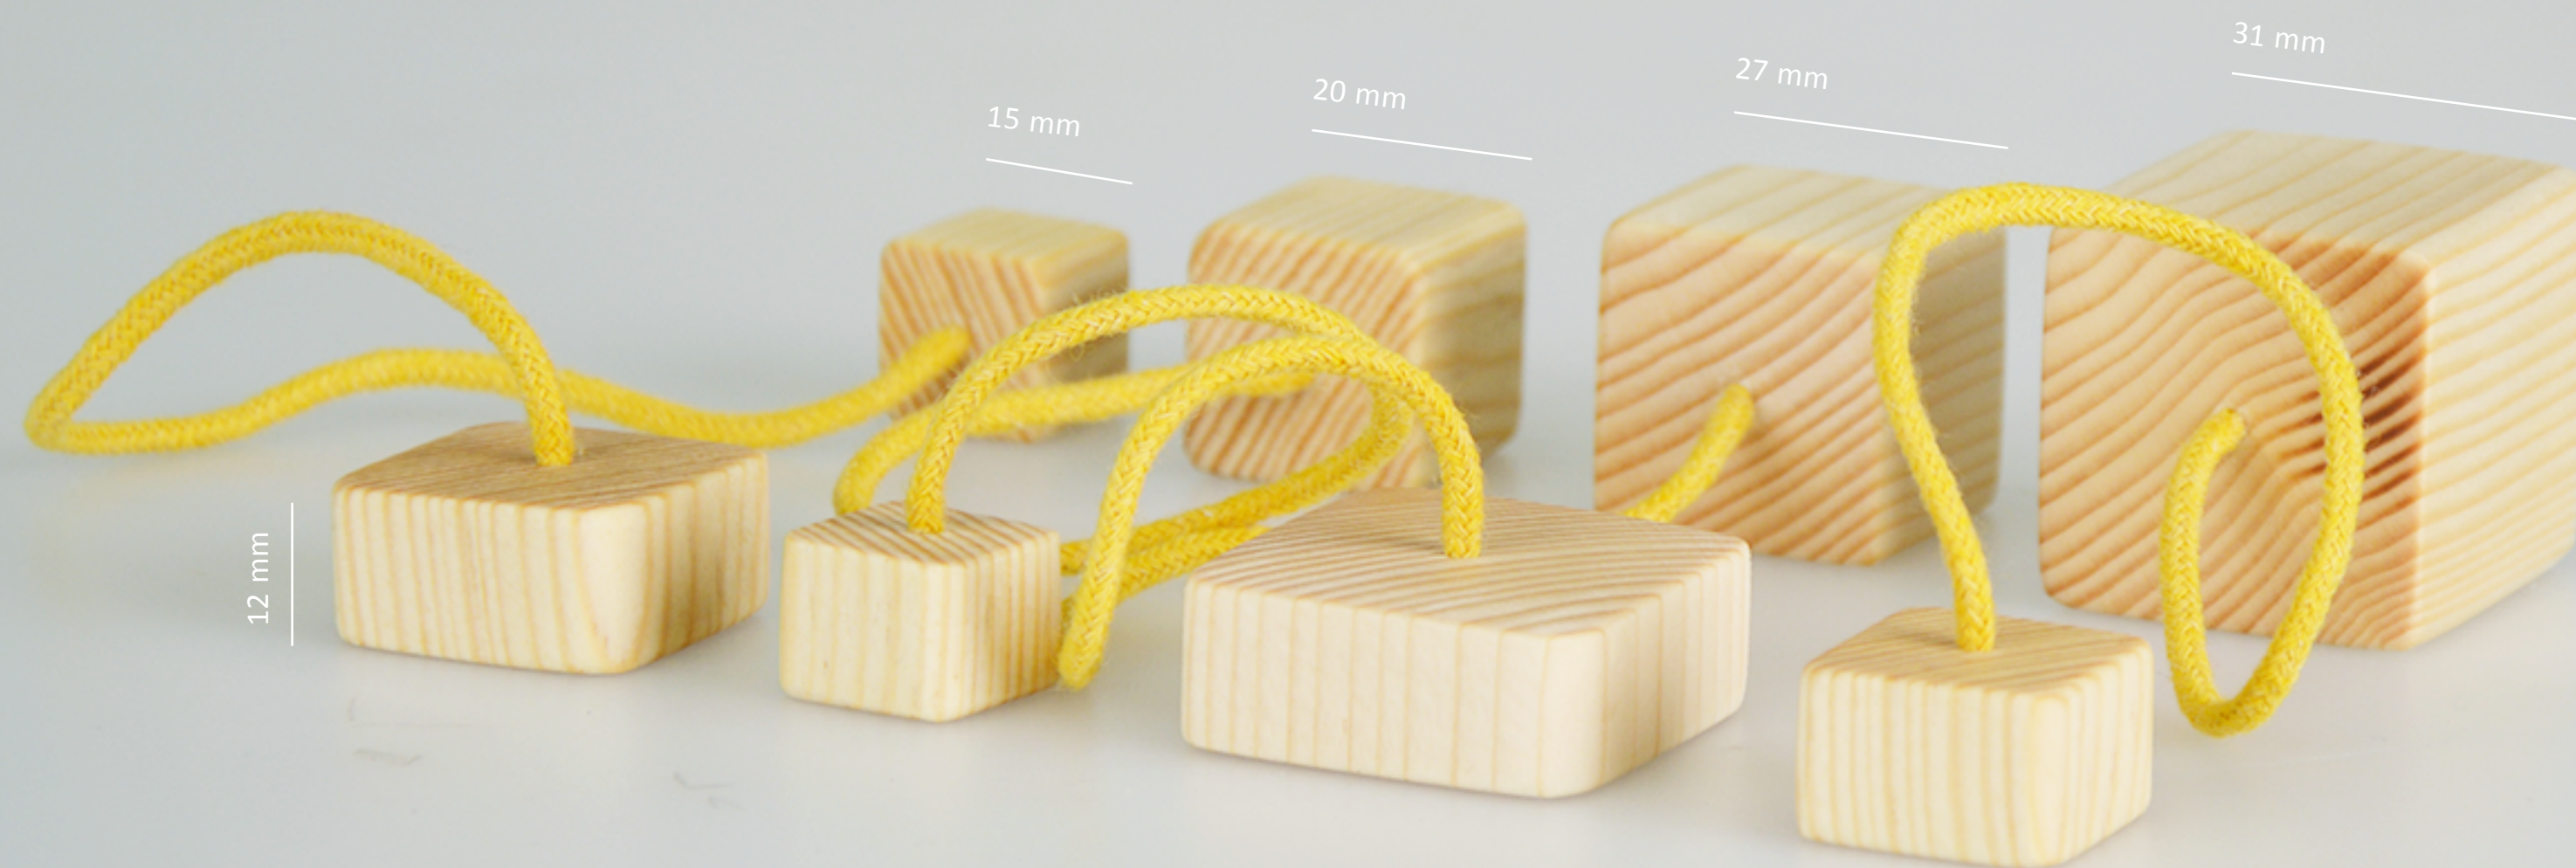

SILVIA KLÚČOVSKÁ

Digitální design
2017

rozvojová hračka pre deti vo veku
12 až 18 mesiacov

Základná doska

Hračka sa skladá zo základnej dosky v tvare 3-bokého hranolu s otvormi, cez ktoré je možné prestrkovať priložené objekty.

Tvary na šnúrke

Ku hre sú priložené objekty základných geometrických útvarov a po dvojiciach spojené šnúrkou. Každá šnúrka je venovaná inej skupine tvarov

dĺžka 15 mm

Trojboké hranoly

4 x 3-boký hranol
4 x 3-boký hranol

Gule a valce

4 x guľa
4 x valec

Kocky a hranoly

4 x kocka
4 x hranol

Šnúrky

- farbená bavlna
- 5 mm, 3 mm

Uzly

- 4 rôzne verzie
- testovanie pevnosti