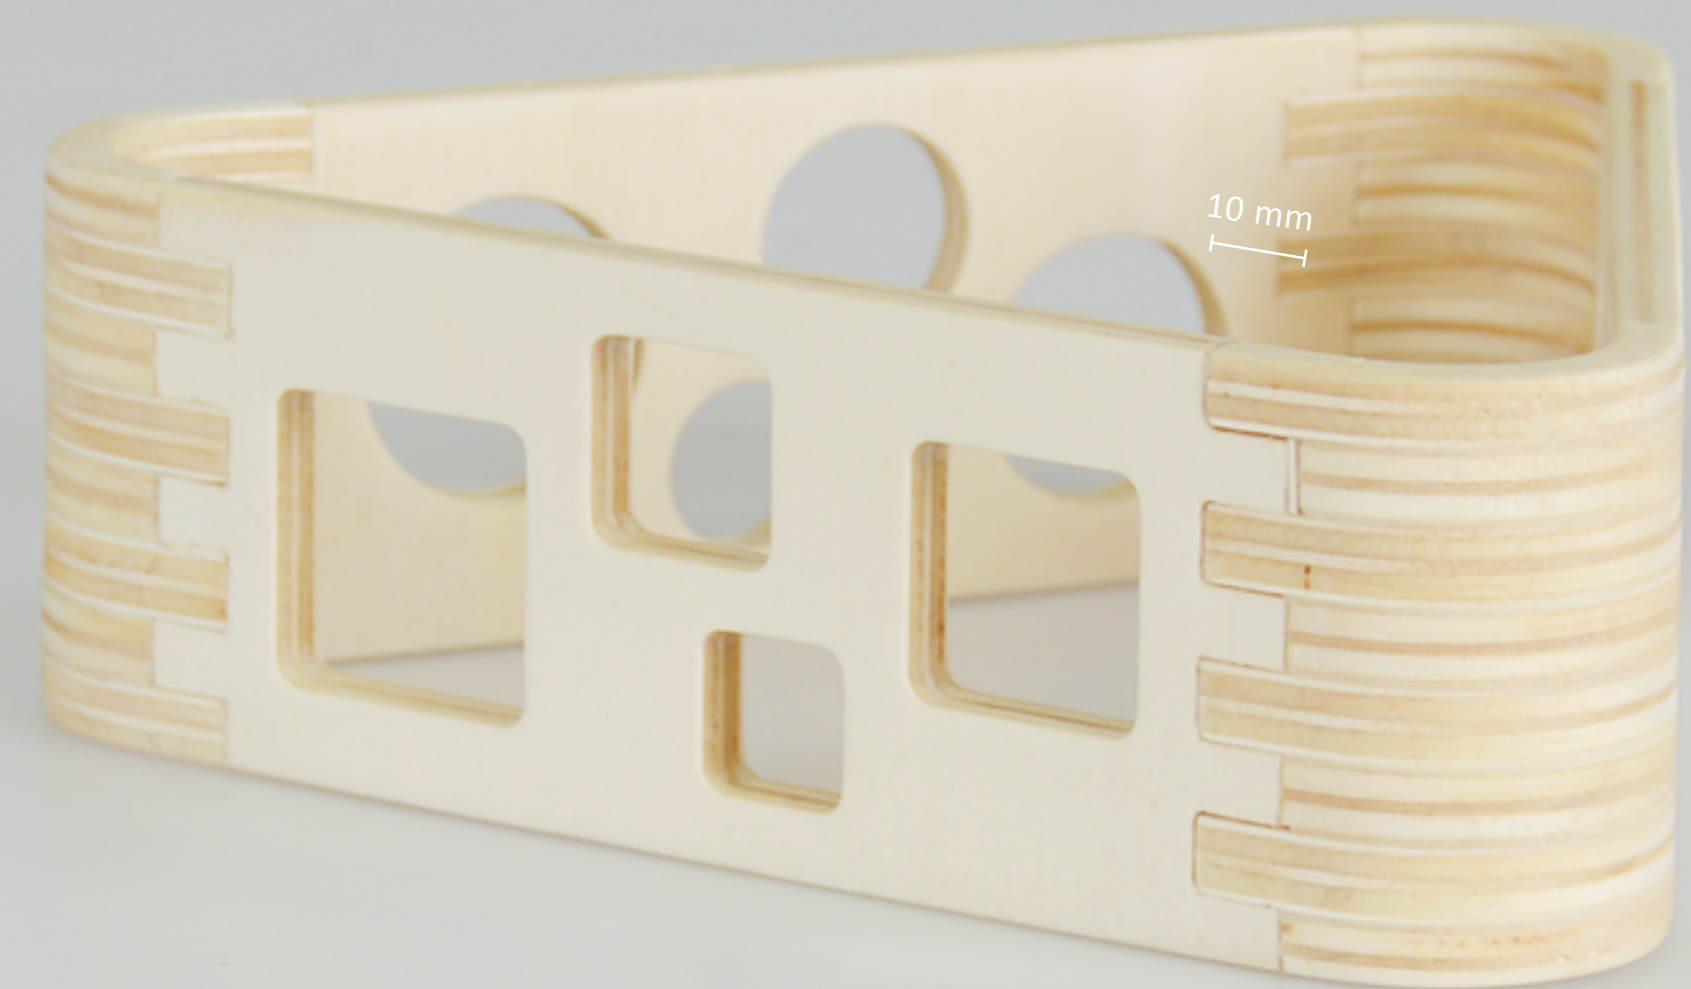

SILVIA KLÚČOVSKÁ

Digitální design
2017

rozvojová hračka pre deti vo veku
12 až 18 mesiacov

Základná doska

Hračka sa skladá zo základnej dosky v tvare 3-bokého hranolu s otvormi, cez ktoré je možné prestrkovať priložené objekty.

Tvary na šnúrke

Ku hre sú priložené objekty základných geometrických útvarov a po dvojiciach spojené šnúrkou. Každá šnúrka je venovaná inej skupine tvarov

dĺžka 15 mm

Trojboké hranoly

4 x 3-boký hranol
4 x 3-boký hranol

Gule a valce

4 x guľa
4 x valec

Kocky a hranoly

4 x kocka
4 x hranol

Šnúrky

- farbená bavlna
- 5 mm, 3 mm

Uzly

- 4 rôzne verzie
- testovanie pevnosti

Konštrukcia

- 8 mm preglejka
- spoje vznikli vsrtvením

ĎAKUJEM ZA POZORNOST