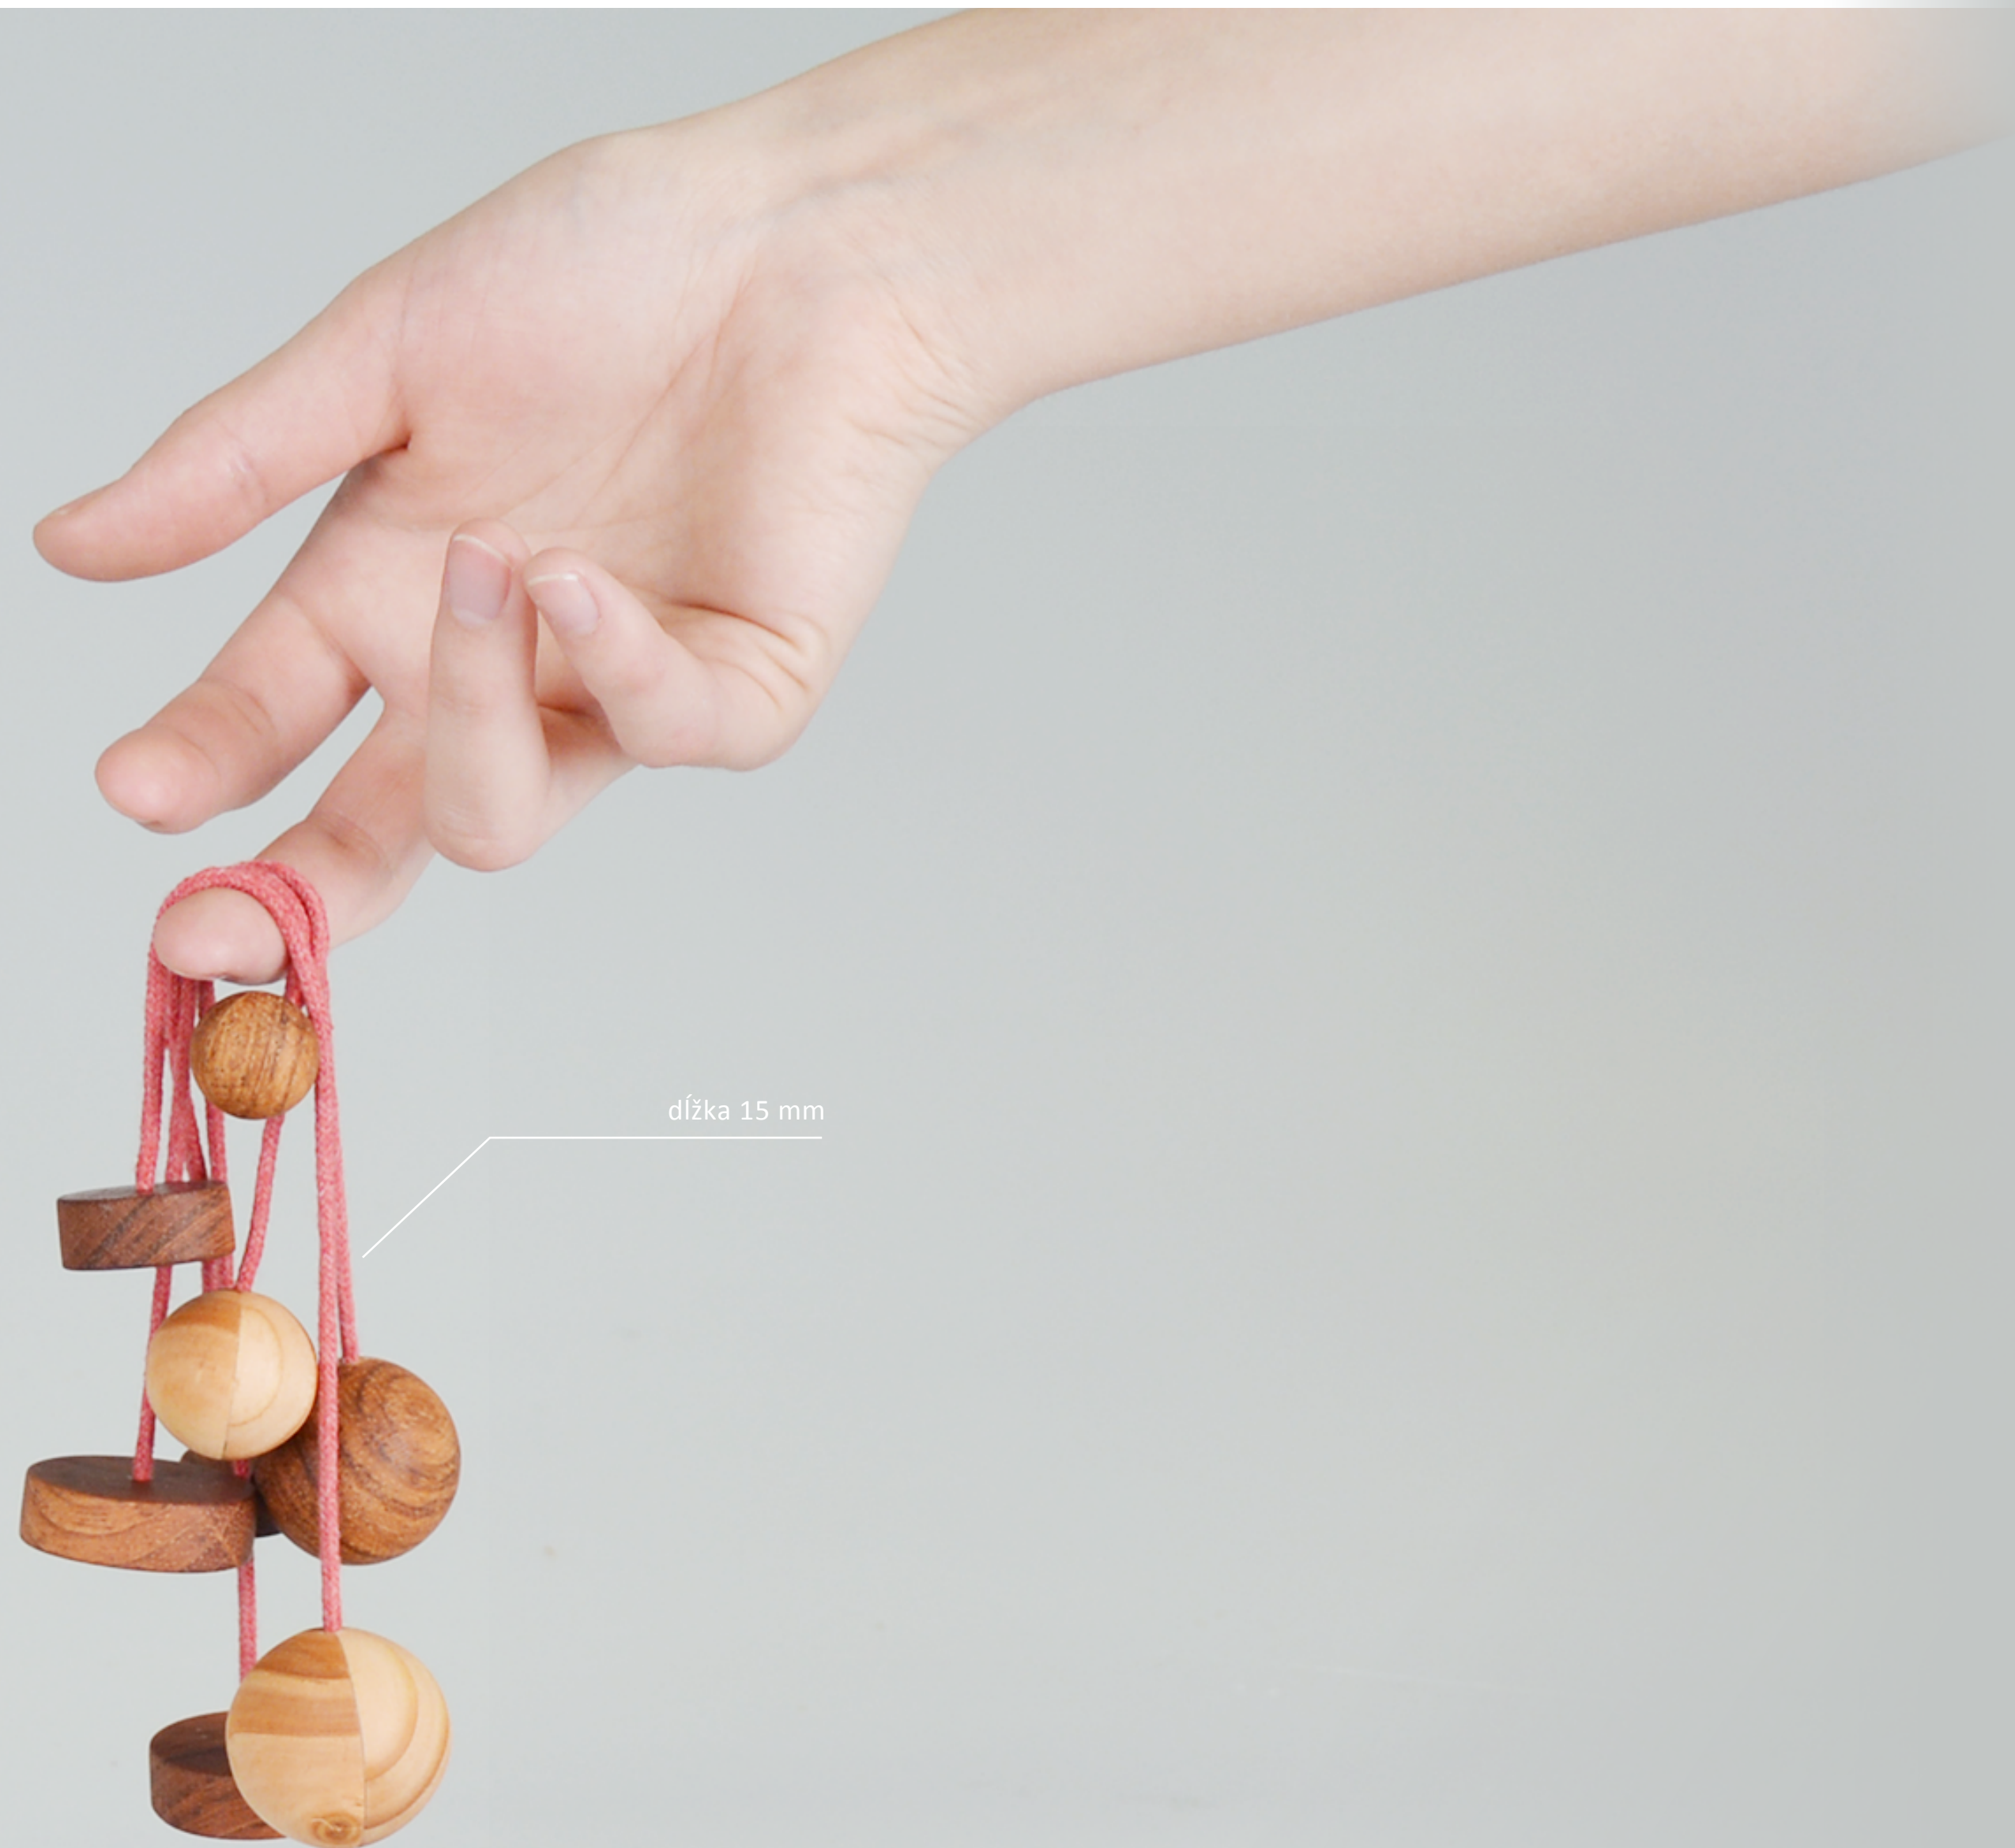

SILVIA KLÚČOVSKÁ

Digitální design
2017

rozvojová hračka pre deti vo veku
12 až 18 mesiacov

Základná doska

Hračka sa skladá zo základnej dosky v tvare 3-bokého hranolu s otvormi, cez ktoré je možné prestrkovať priložené objekty.

Tvary na šnúrke

Ku hre sú priložené objekty základných geometrických útvarov a po dvojiciach spojené šnúrkou. Každá šnúrka je venovaná inej skupine tvarov

dĺžka 15 mm

Trojboké hranoly

4 x 3-boký hranol
4 x 3-boký hranol

Gule a valce

4 x guľa
4 x valec

Kocky a hranoly

4 x kocka
4 x hranol

Šnúrky

- farbená bavlna
- 5 mm, 3 mm

Uzly

- 4 rôzne verzie
- testovanie pevnosti

Konštrukcia

- 8 mm preglejka
- spoje vznikli vsrtvením

ĎAKUJEM ZA POZORNOST