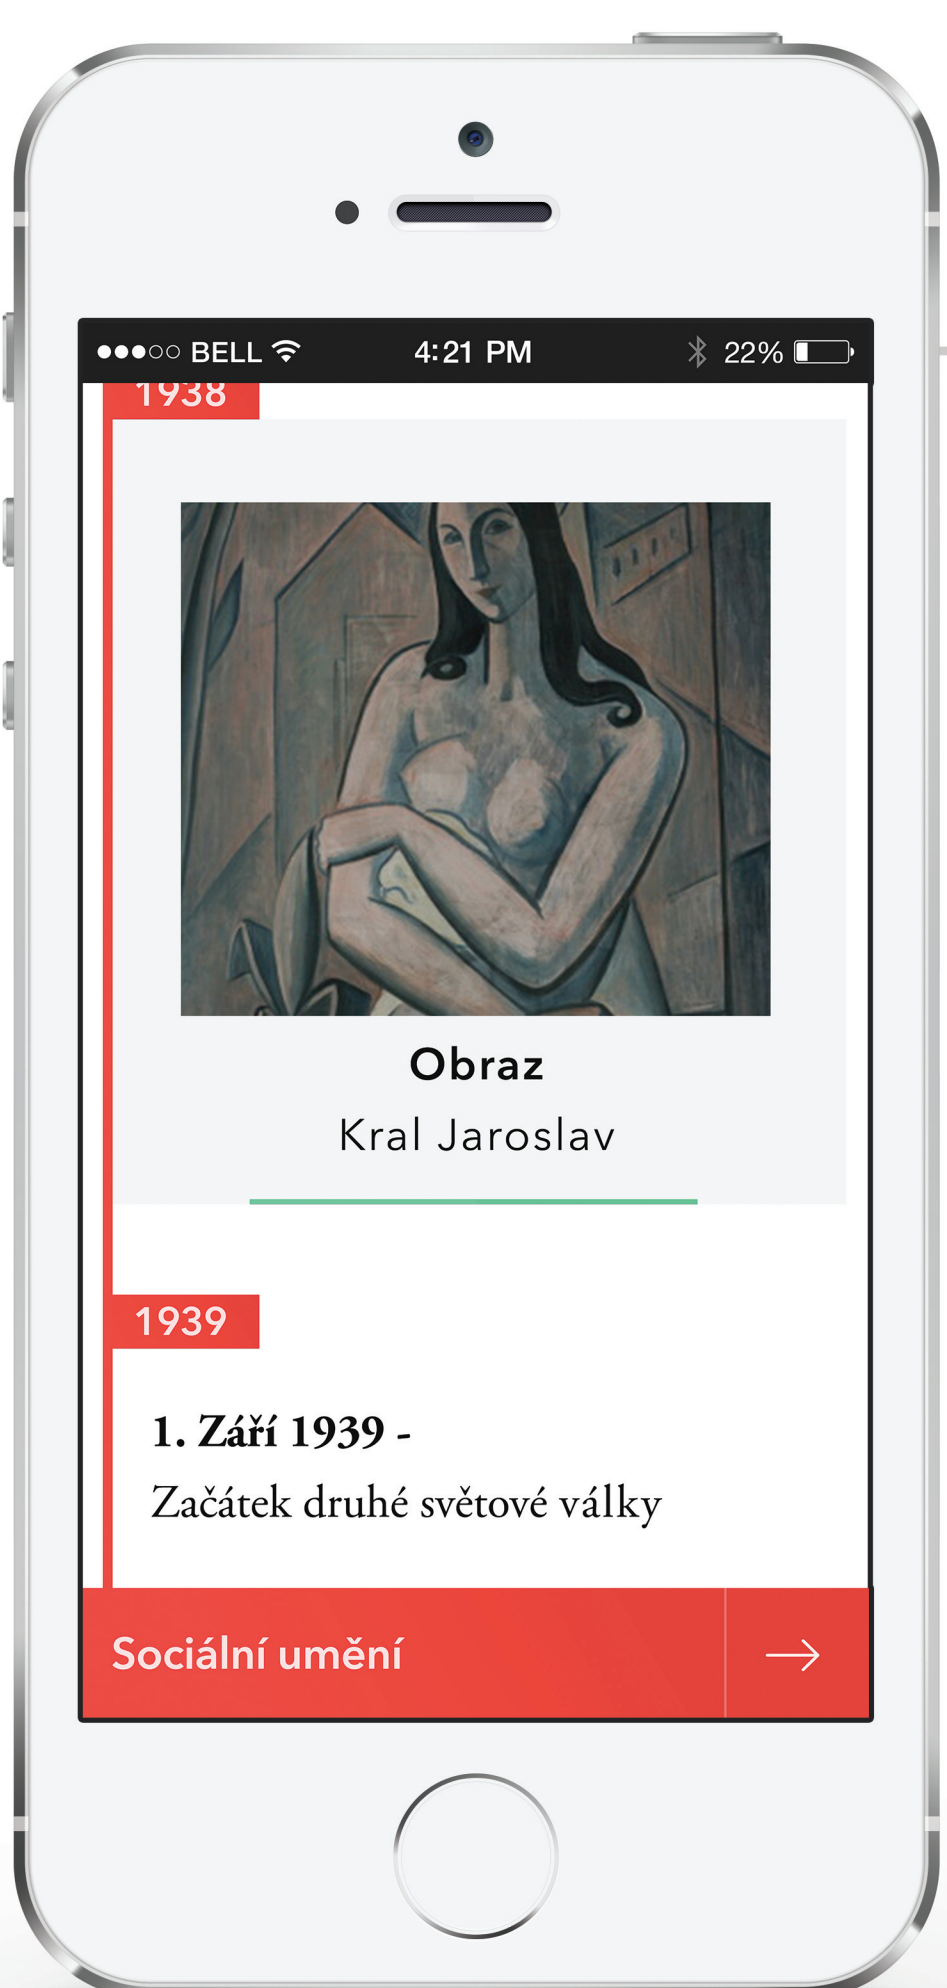

# Prostor Zlín

průvodce galerií

Průvodce provádí uživatele skrz chronologicky seřazené umělecké směry a poskytuje dataci

V časové lini jsou vepsány důležité historické události které ovlivnili umělce tehdejší doby

Při zapnutí aplikace může uživatel okamžitě zahájit prohlídku nebo vyhledat dílo které ho v galerii zaujalo

Při kliknutí na obraz se otevře okno s informacemi o díle a o autorovi