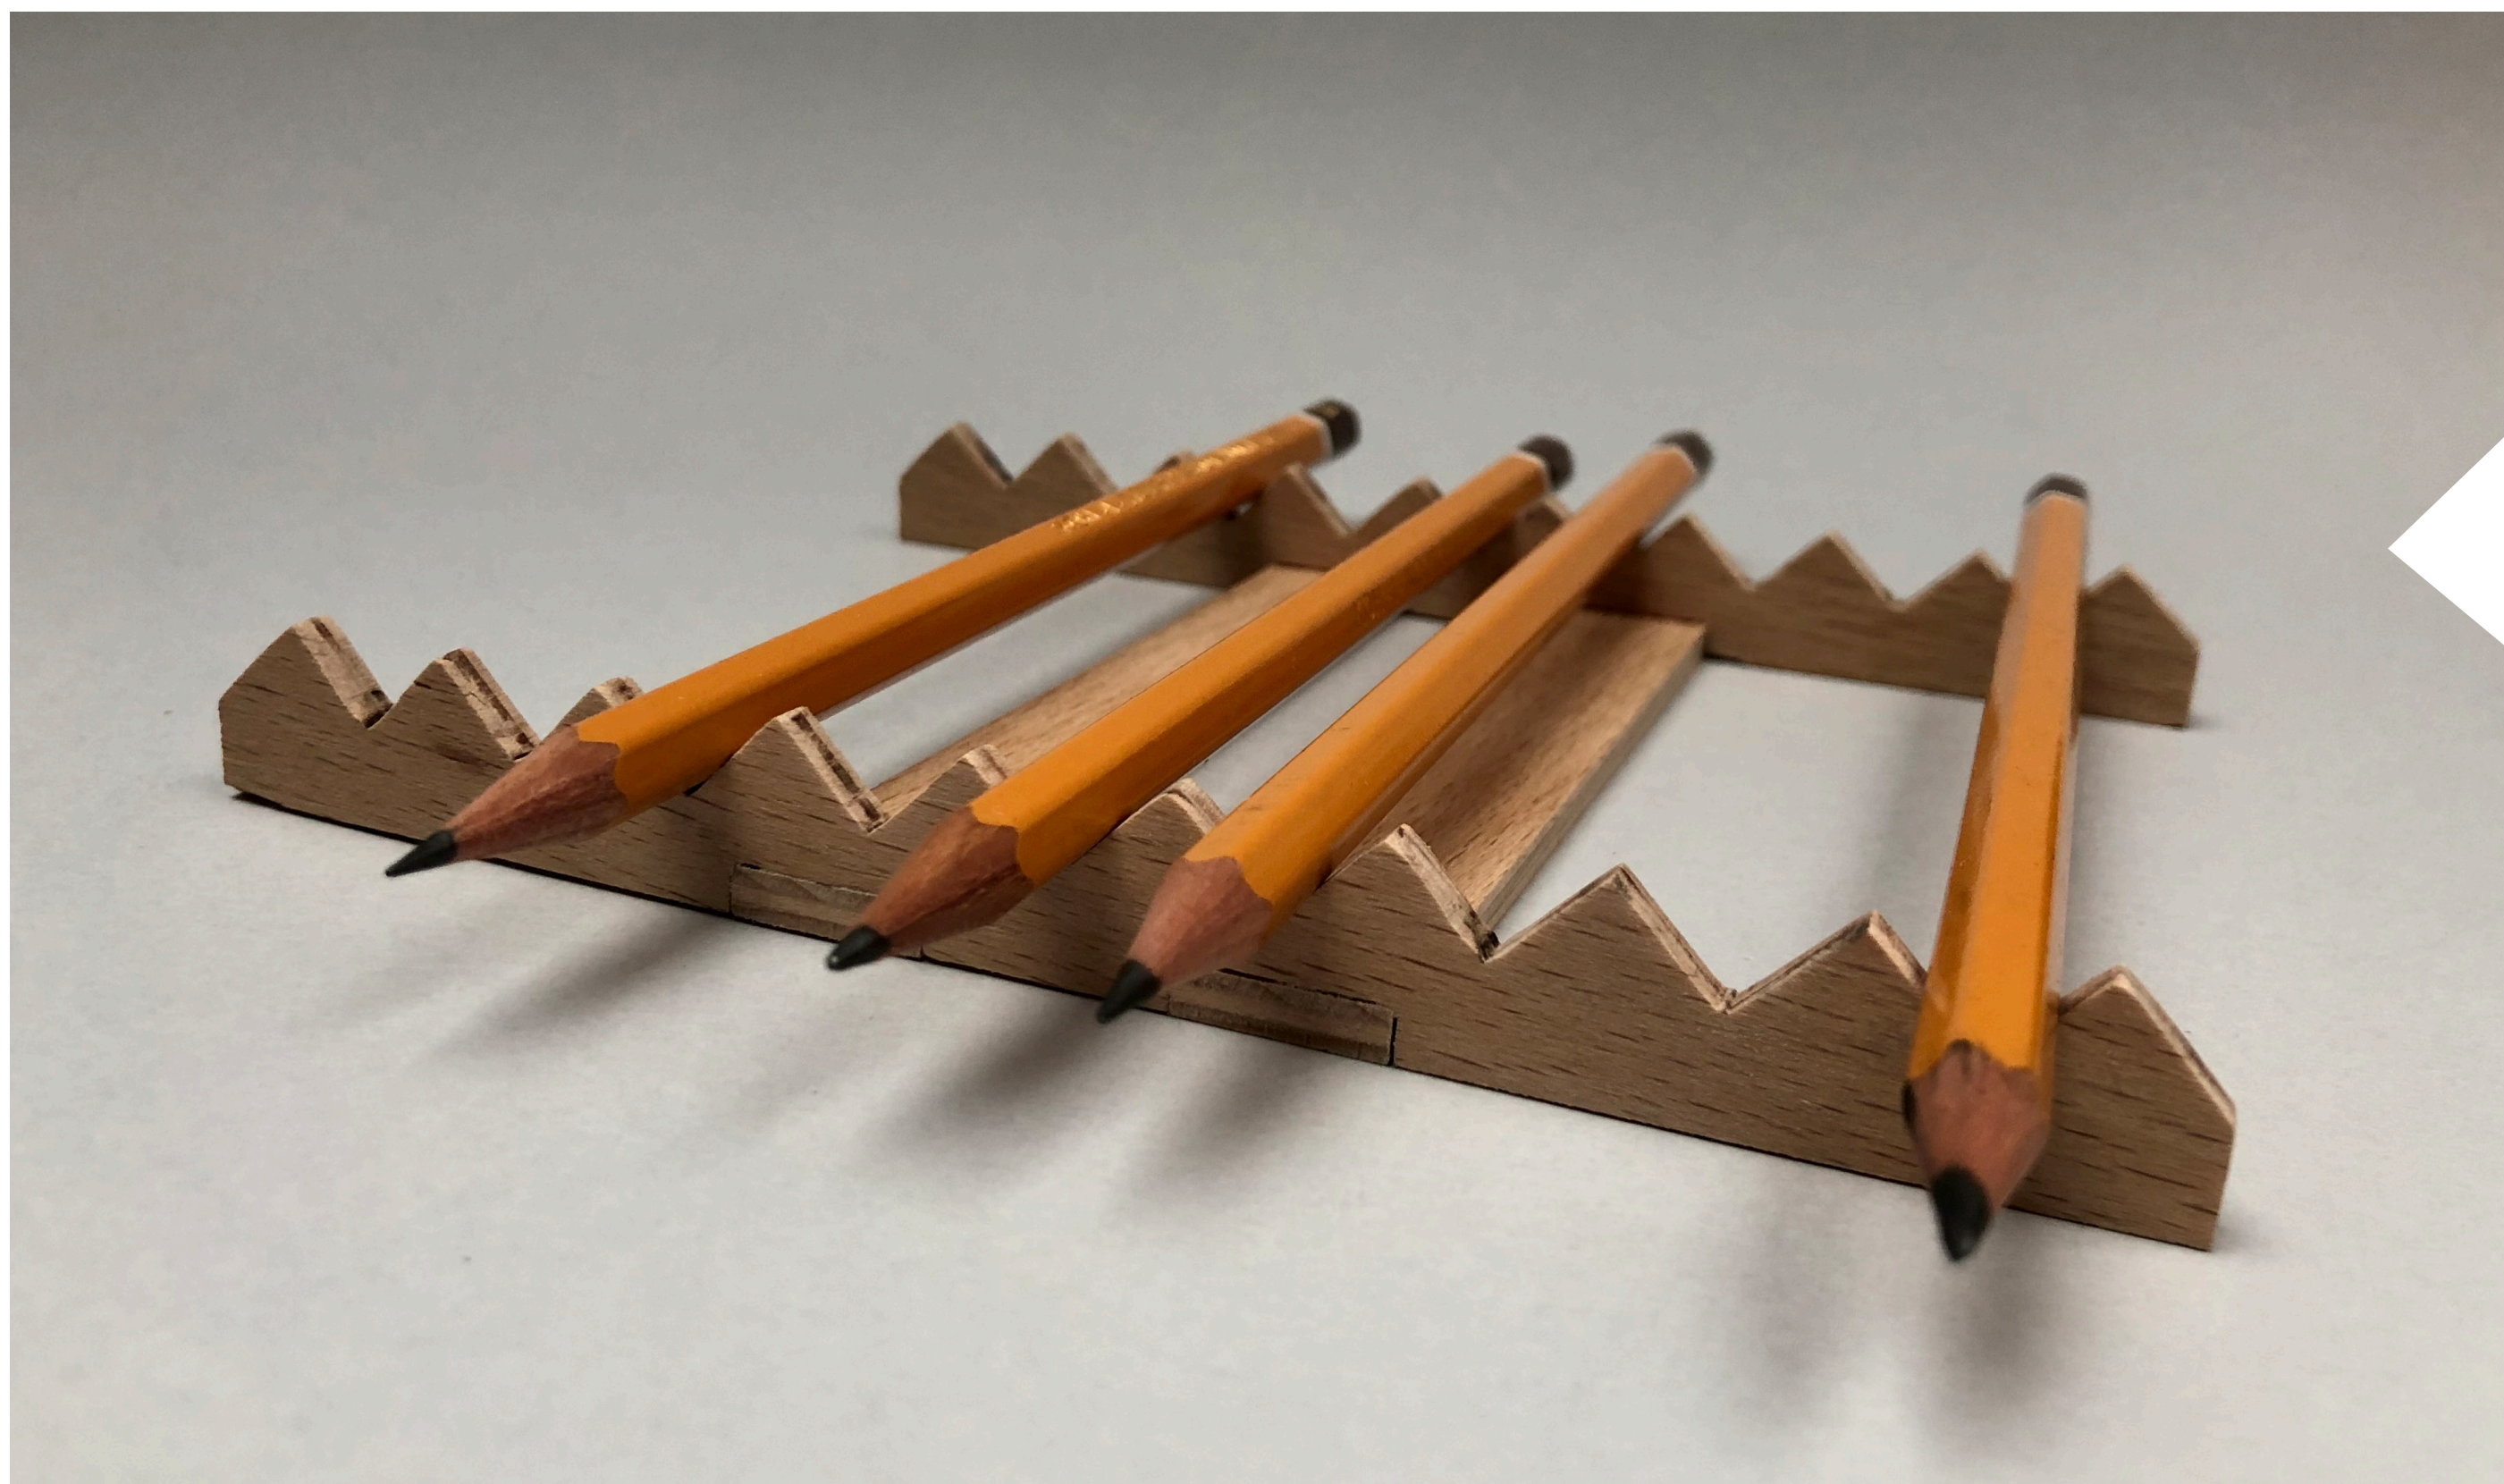

## NÁVRH

Pri navrhovaní sady bola inšpirácia prevzatá z geometrie. Trojuhlníky naukladané vedľa seba vytvárajú zúbkovitú plochu. Tento návrh bol aplikovaný na stojan na ceruzky, organizér na pridržovanie káblov a stojan na mobil. Každý stojan bol zostavený zo štyroch plošných častí zapadajúcich do seba.

# STOJAN NA CERUZKY

Dĺžka stojana je 16 cm. Výška 1,5 cm. Priestor medzi každým zubom je 2 cm a slúži ako podpera pre osem ceruziek alebo iných kancelárskych potrieb. Šírka je 12 cm.

## REALIZÁCIA

Stojan na ceruzky je vytvorený z 4 mm preglejky. Dve hlavné časti spájajú dva obdĺžniky o dĺžke 12 cm. Pre spevnenie bolo v spojoch použité lepenie.

REBEKA ŠUVERÍKOVÁ | UTB | ADE | 2021 | 1. ROČNÍK