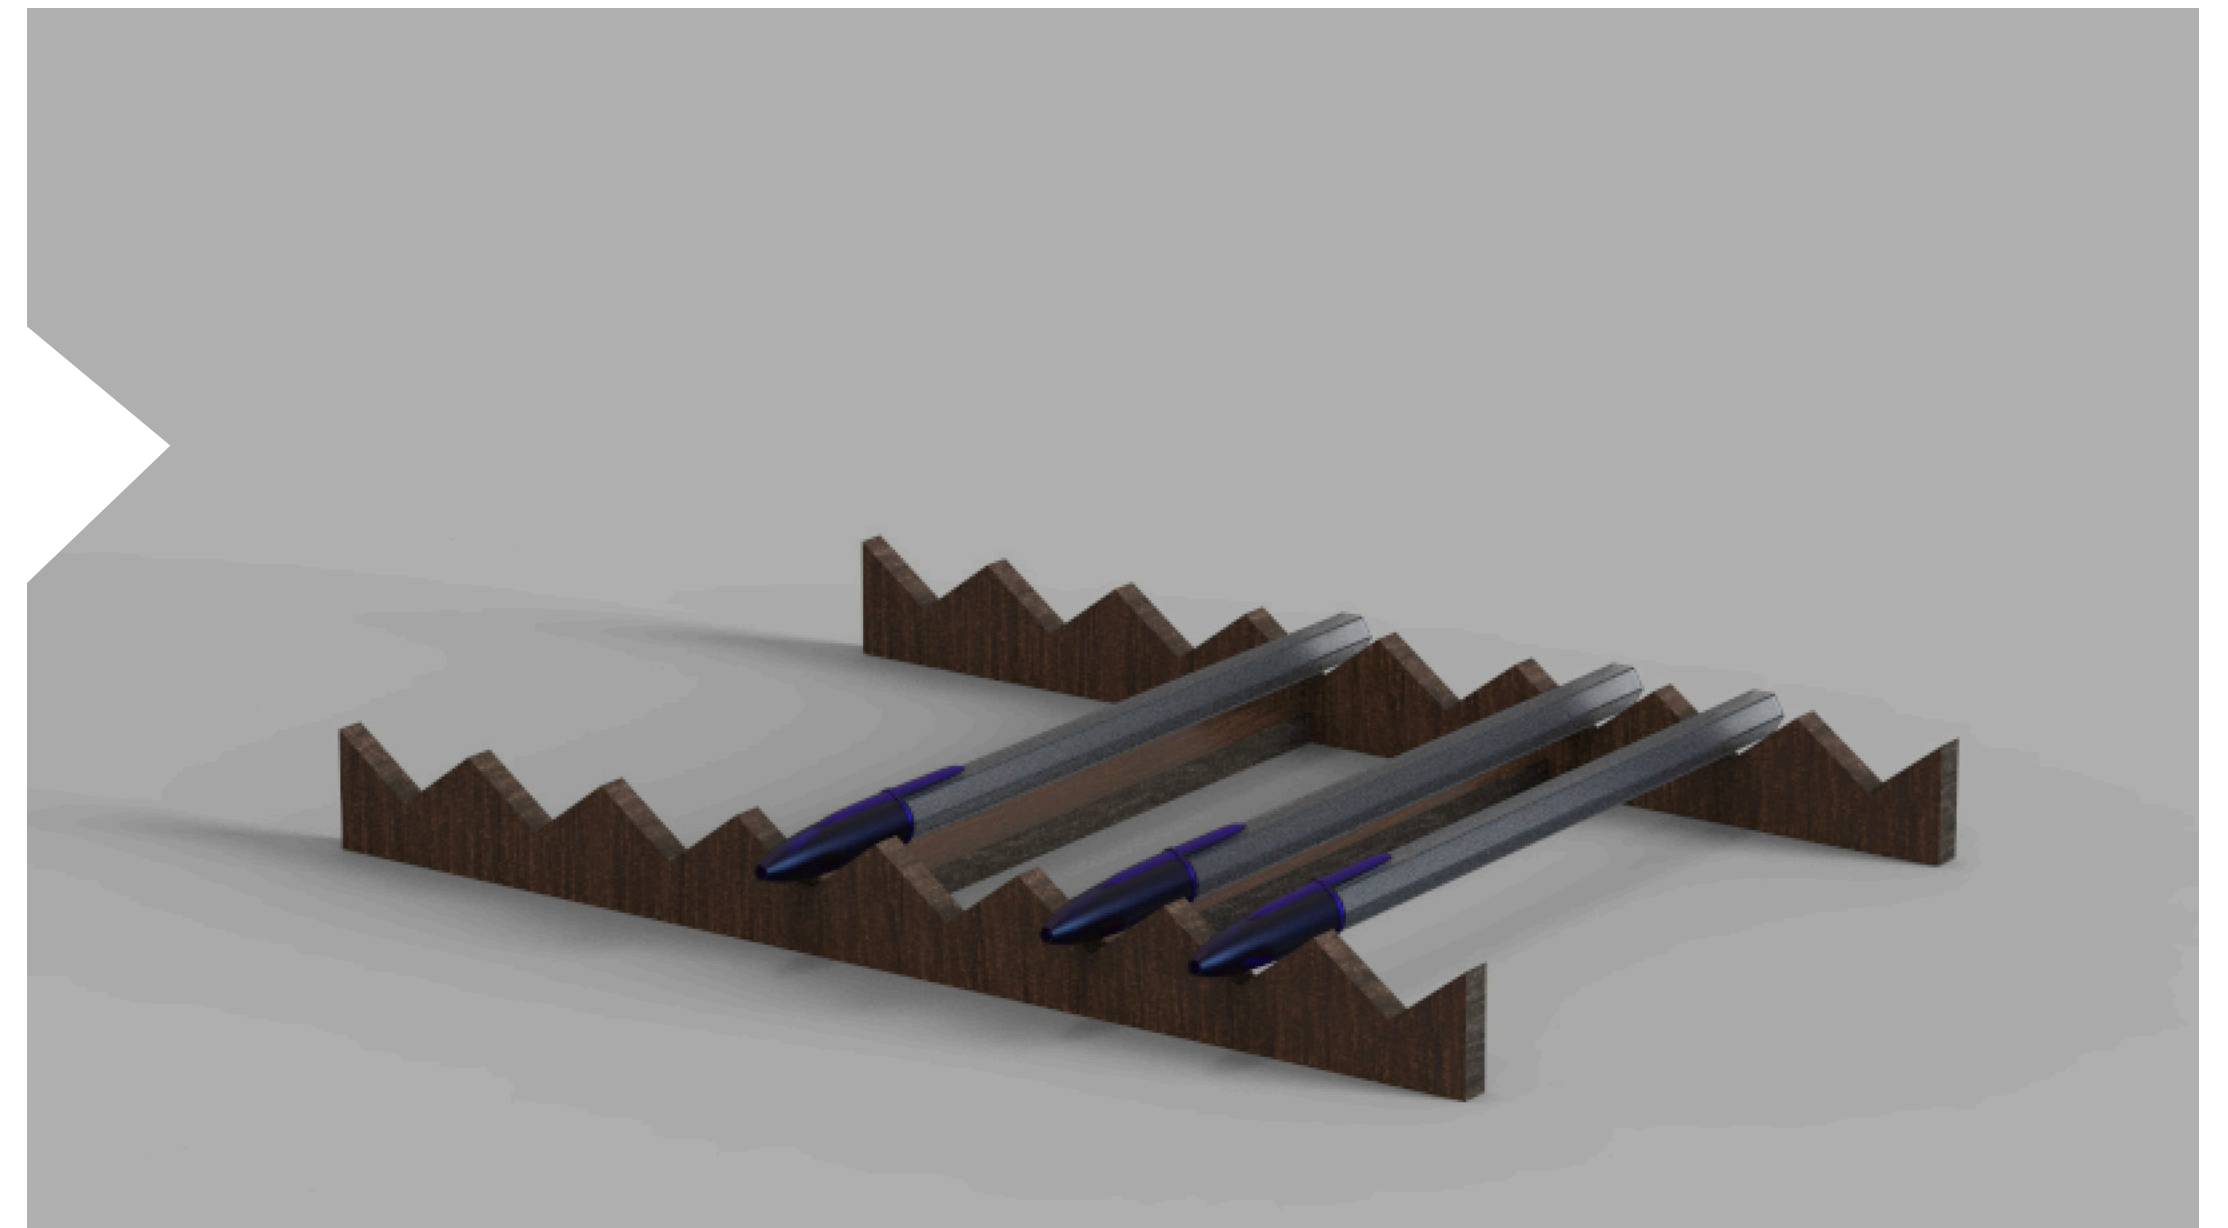

## NÁVRH

Pri navrhovaní sady bola inšpirácia prevzatá z geometrie. Trojuhlníky naukladané vedľa seba vytvárajú zúbkovitú plochu. Tento návrh bol aplikovaný na stojan na ceruzky, organizér na pridržovanie káblov a stojan na mobil. Každý stojan bol zostavený zo štyroch plošných častí zapadajúcich do seba.

# STOJAN NA CERUZKY

Dĺžka stojana je 16 cm. Výška 1,5 cm. Priestor medzi každým zubom je 2 cm a slúži ako podpera pre osem ceruziek alebo iných kancelárskych potrieb. Šírka je 12 cm.

# STOJAN NA MOBIL

Dĺžka stojana je 6 cm. Výška 2 cm. Priestor na mobil je 7 cm.  
Skladá sa z 4 častí zapadajúcich do seba.

## REALIZÁCIA

Stojan na ceruzky je vytvorený z 4 mm preglejky. Dve hlavné časti spájajú dva obdĺžniky o dĺžke 12 cm. Pre spevnenie bolo v spojoch použité lepenie.

REBEKA ŠUVERÍKOVÁ | UTB | ADE | 2021 | 1. ROČNÍK