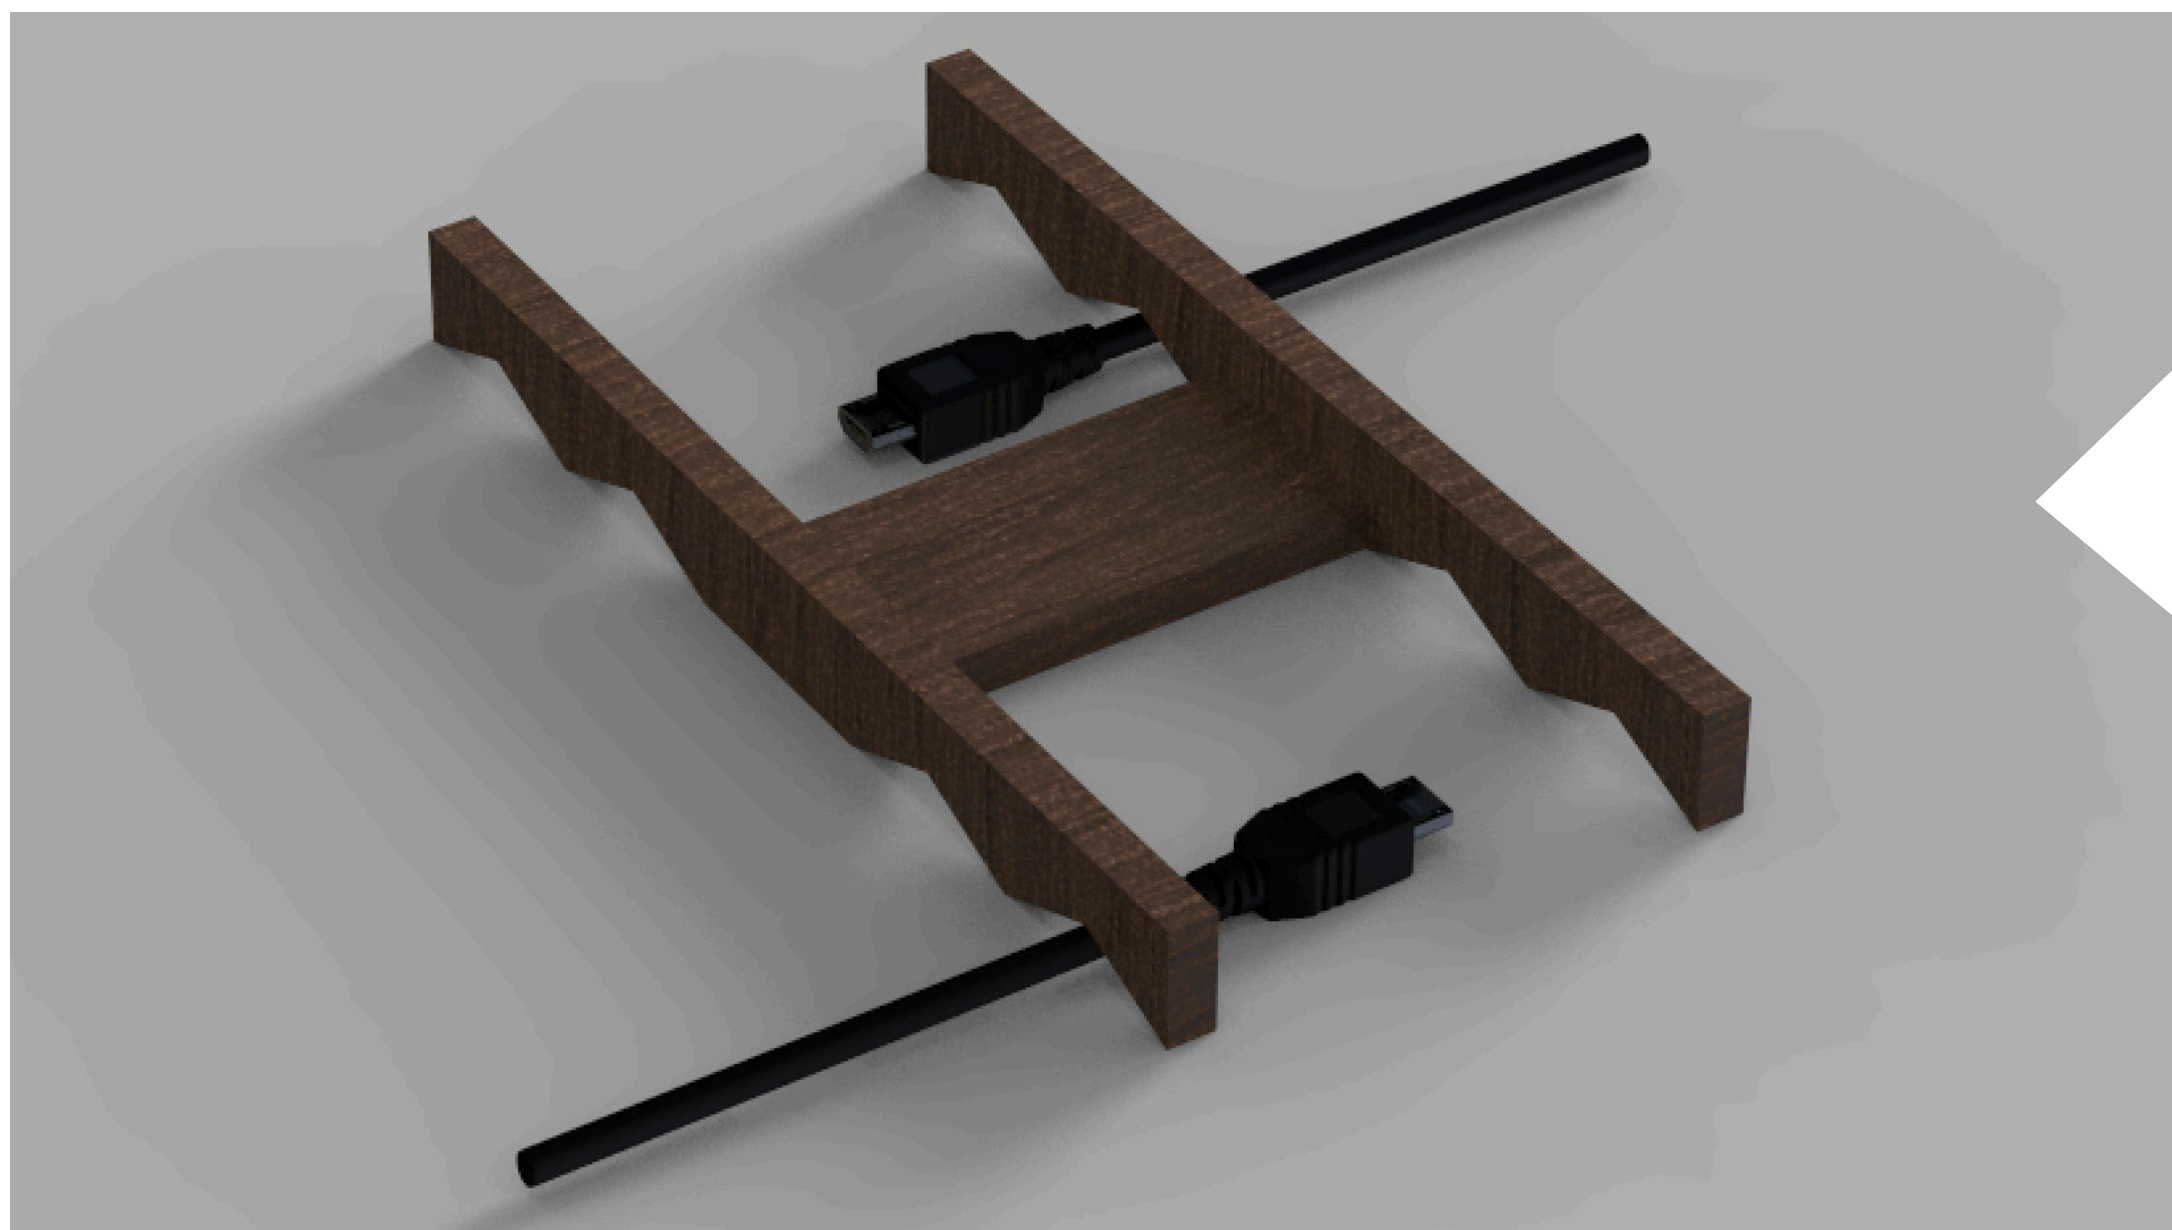

# DESK SET

## NÁVRH

Pri navrhovaní sady bola inšpirácia prevzatá z geometrie. Trojuhlníky naukladané vedľa seba vytvárajú zúbkovitú plochu. Tento návrh bol aplikovaný na stojan na ceruzky, organizér na pridržovanie káblov a stojan na mobil. Každý stojan bol zostavený zo štyroch plošných častí zapadajúcich do seba.

# STOJAN NA CERUZKY

Dĺžka stojana je 16 cm. Výška 1,5 cm. Priestor medzi každým zubom je 2 cm a slúži ako podpera pre osem ceruziek alebo iných kancelárskych potrieb. Šírka je 12 cm.

## REALIZÁCIA

Stojan na ceruzky je vytvorený z 4 mm preglejky. Dve hlavné časti spájajú dva obdĺžniky o dĺžke 12 cm. Pre spevnenie bolo v spojoch použité lepenie.

REBEKA ŠUVERÍKOVÁ | UTB | ADE | 2021 | 1. ROČNÍK