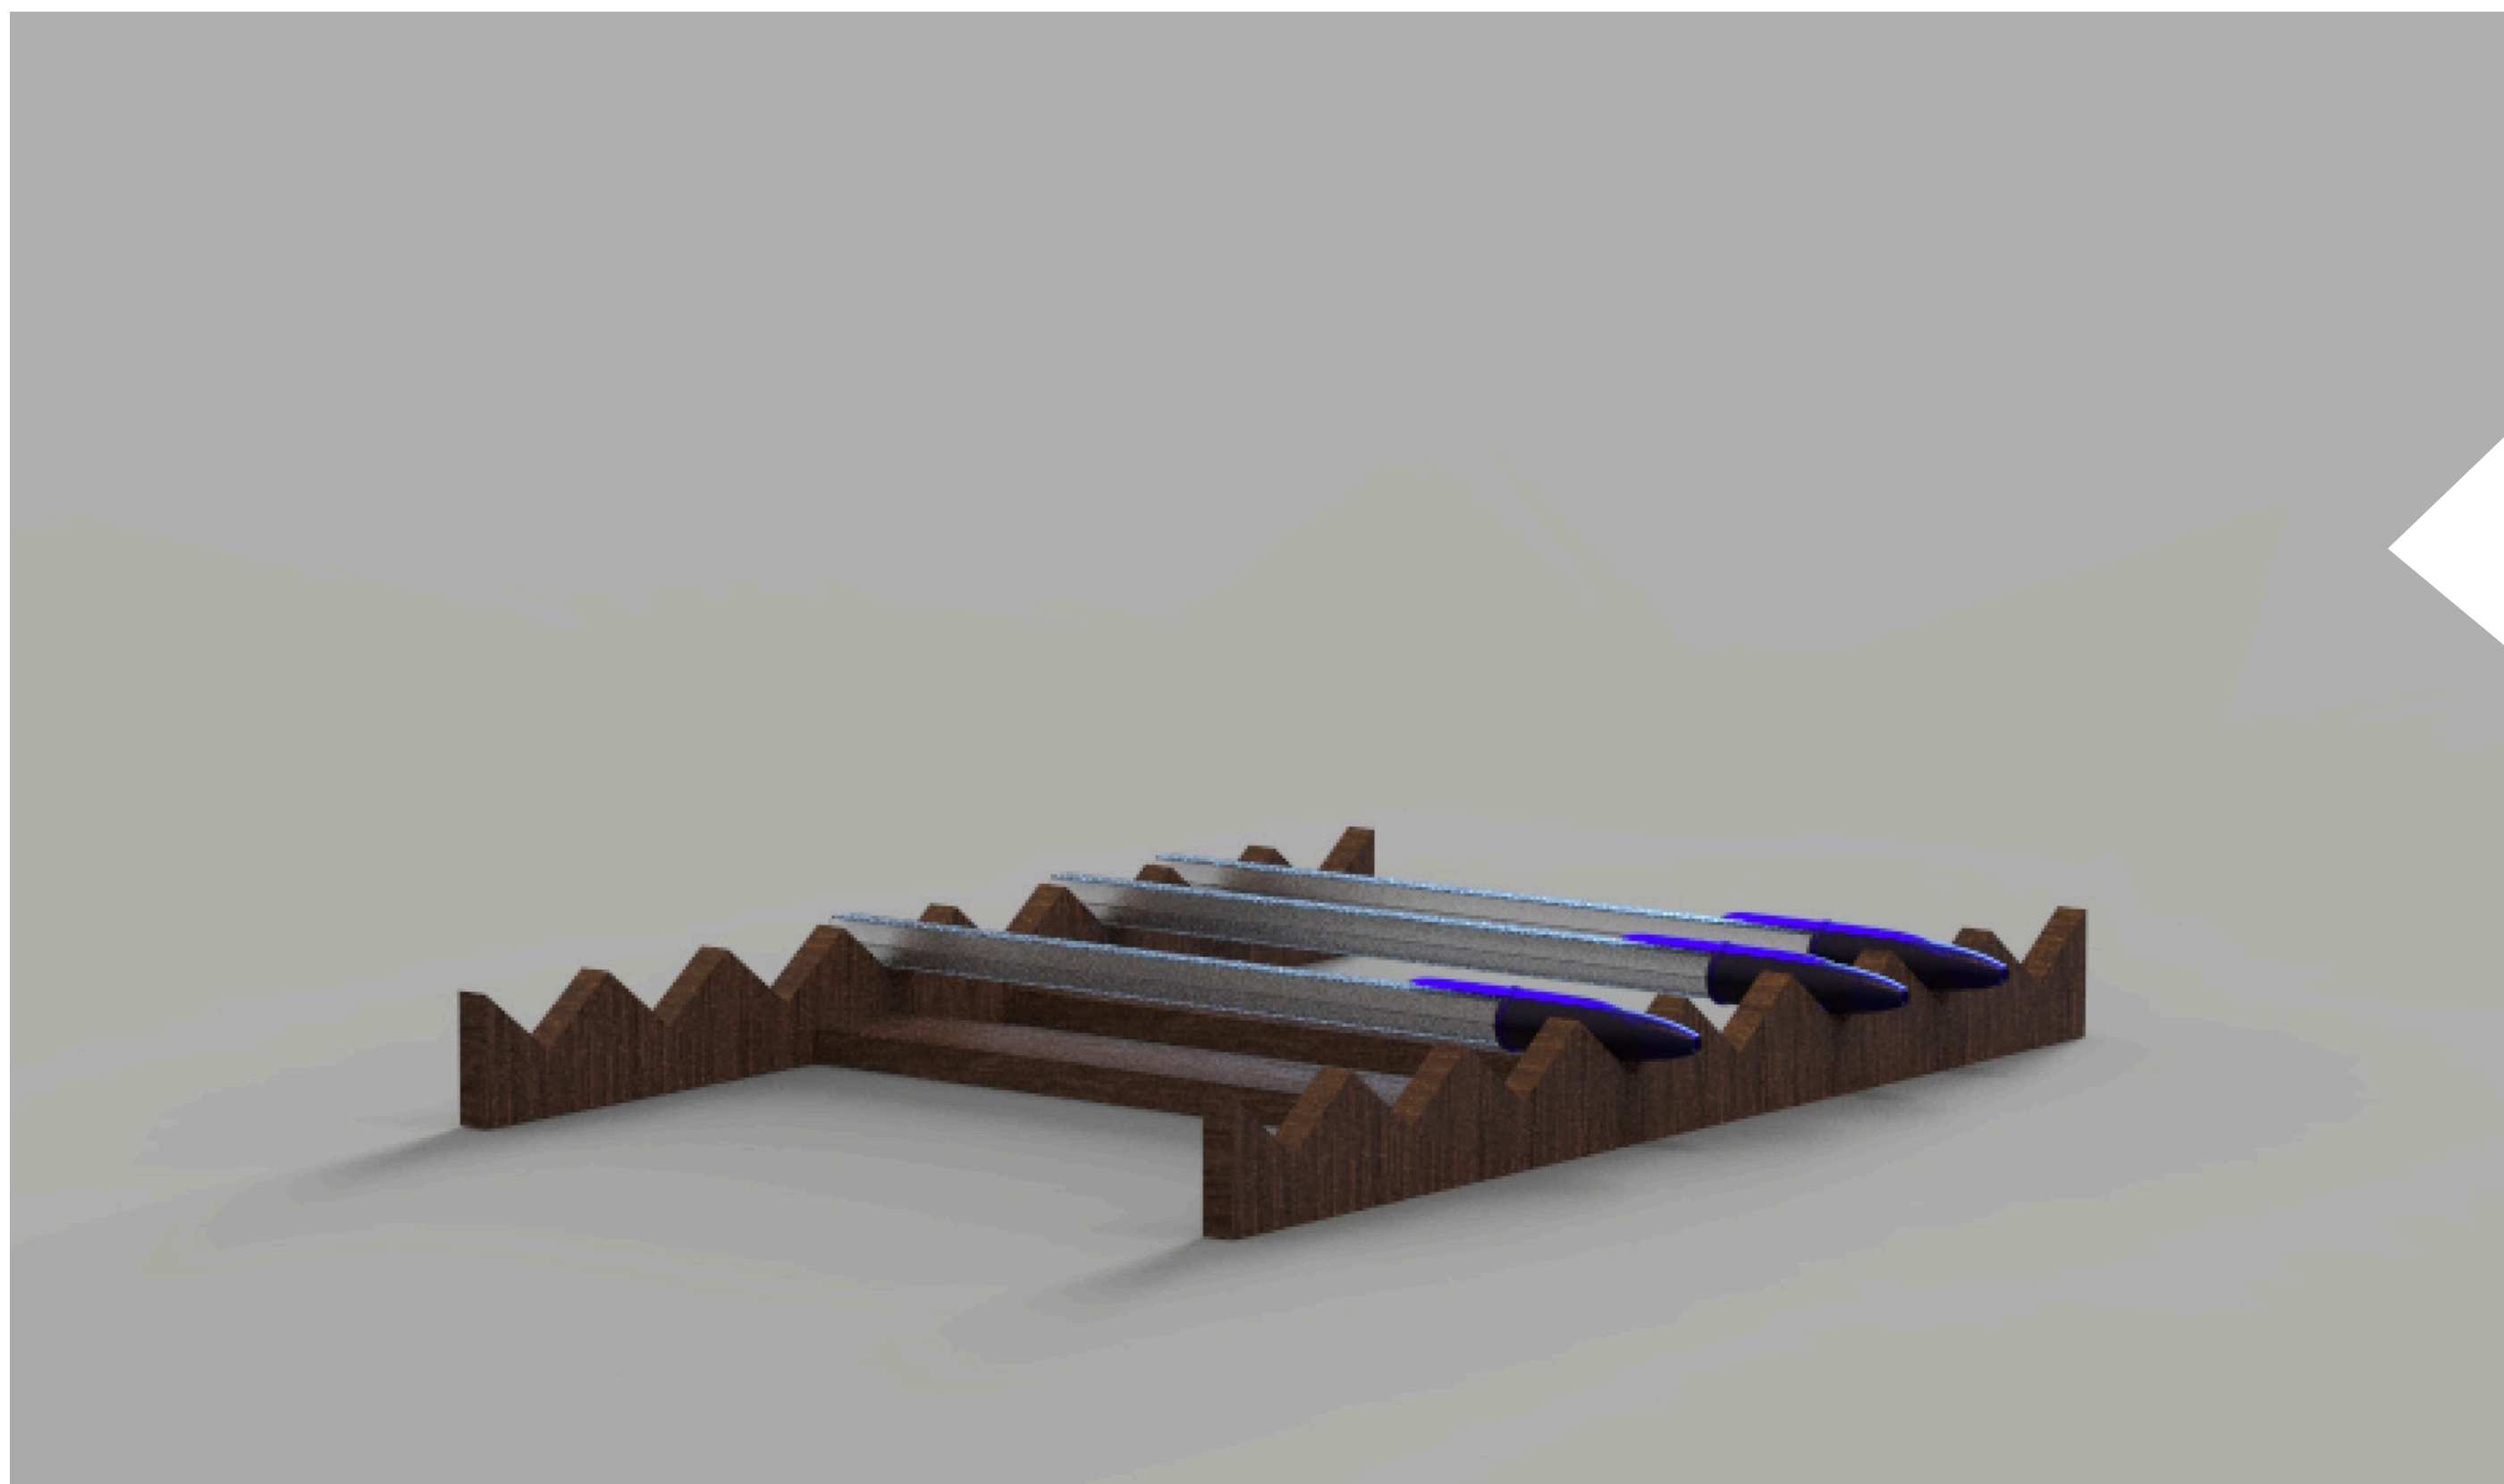

## NÁVRH

Pri navrhovaní sady bola inšpirácia prevzatá z geometrie. Trojuhlníky naukladané vedľa seba vytvárajú zúbkovitú plochu. Tento návrh bol aplikovaný na stojan na ceruzky, organizér na pridržovanie káblov a stojan na mobil. Každý stojan bol zostavený zo štyroch plošných častí zapadajúcich do seba.

# STOJAN NA CERUZKY

Dĺžka stojana je 16 cm. Výška 1,5 cm. Priestor medzi každým zubom je 2 cm a slúži ako podpera pre osem ceruziek alebo iných kancelárskych potrieb. Šírka je 12 cm.

# STOJAN NA MOBIL

Dĺžka stojana je 6 cm. Výška 2 cm. Priestor na mobil je 7 cm.  
Skladá sa z 4 častí zapadajúcich do seba.

## REALIZÁCIA

Stojan na ceruzky je vytvorený z 4 mm preglejky. Dve hlavné časti spájajú dva obdĺžniky o dĺžke 12 cm. Pre spevnenie bolo v spojoch použité lepenie.

REBEKA ŠUVERÍKOVÁ | UTB | ADE | 2021 | 1. ROČNÍK