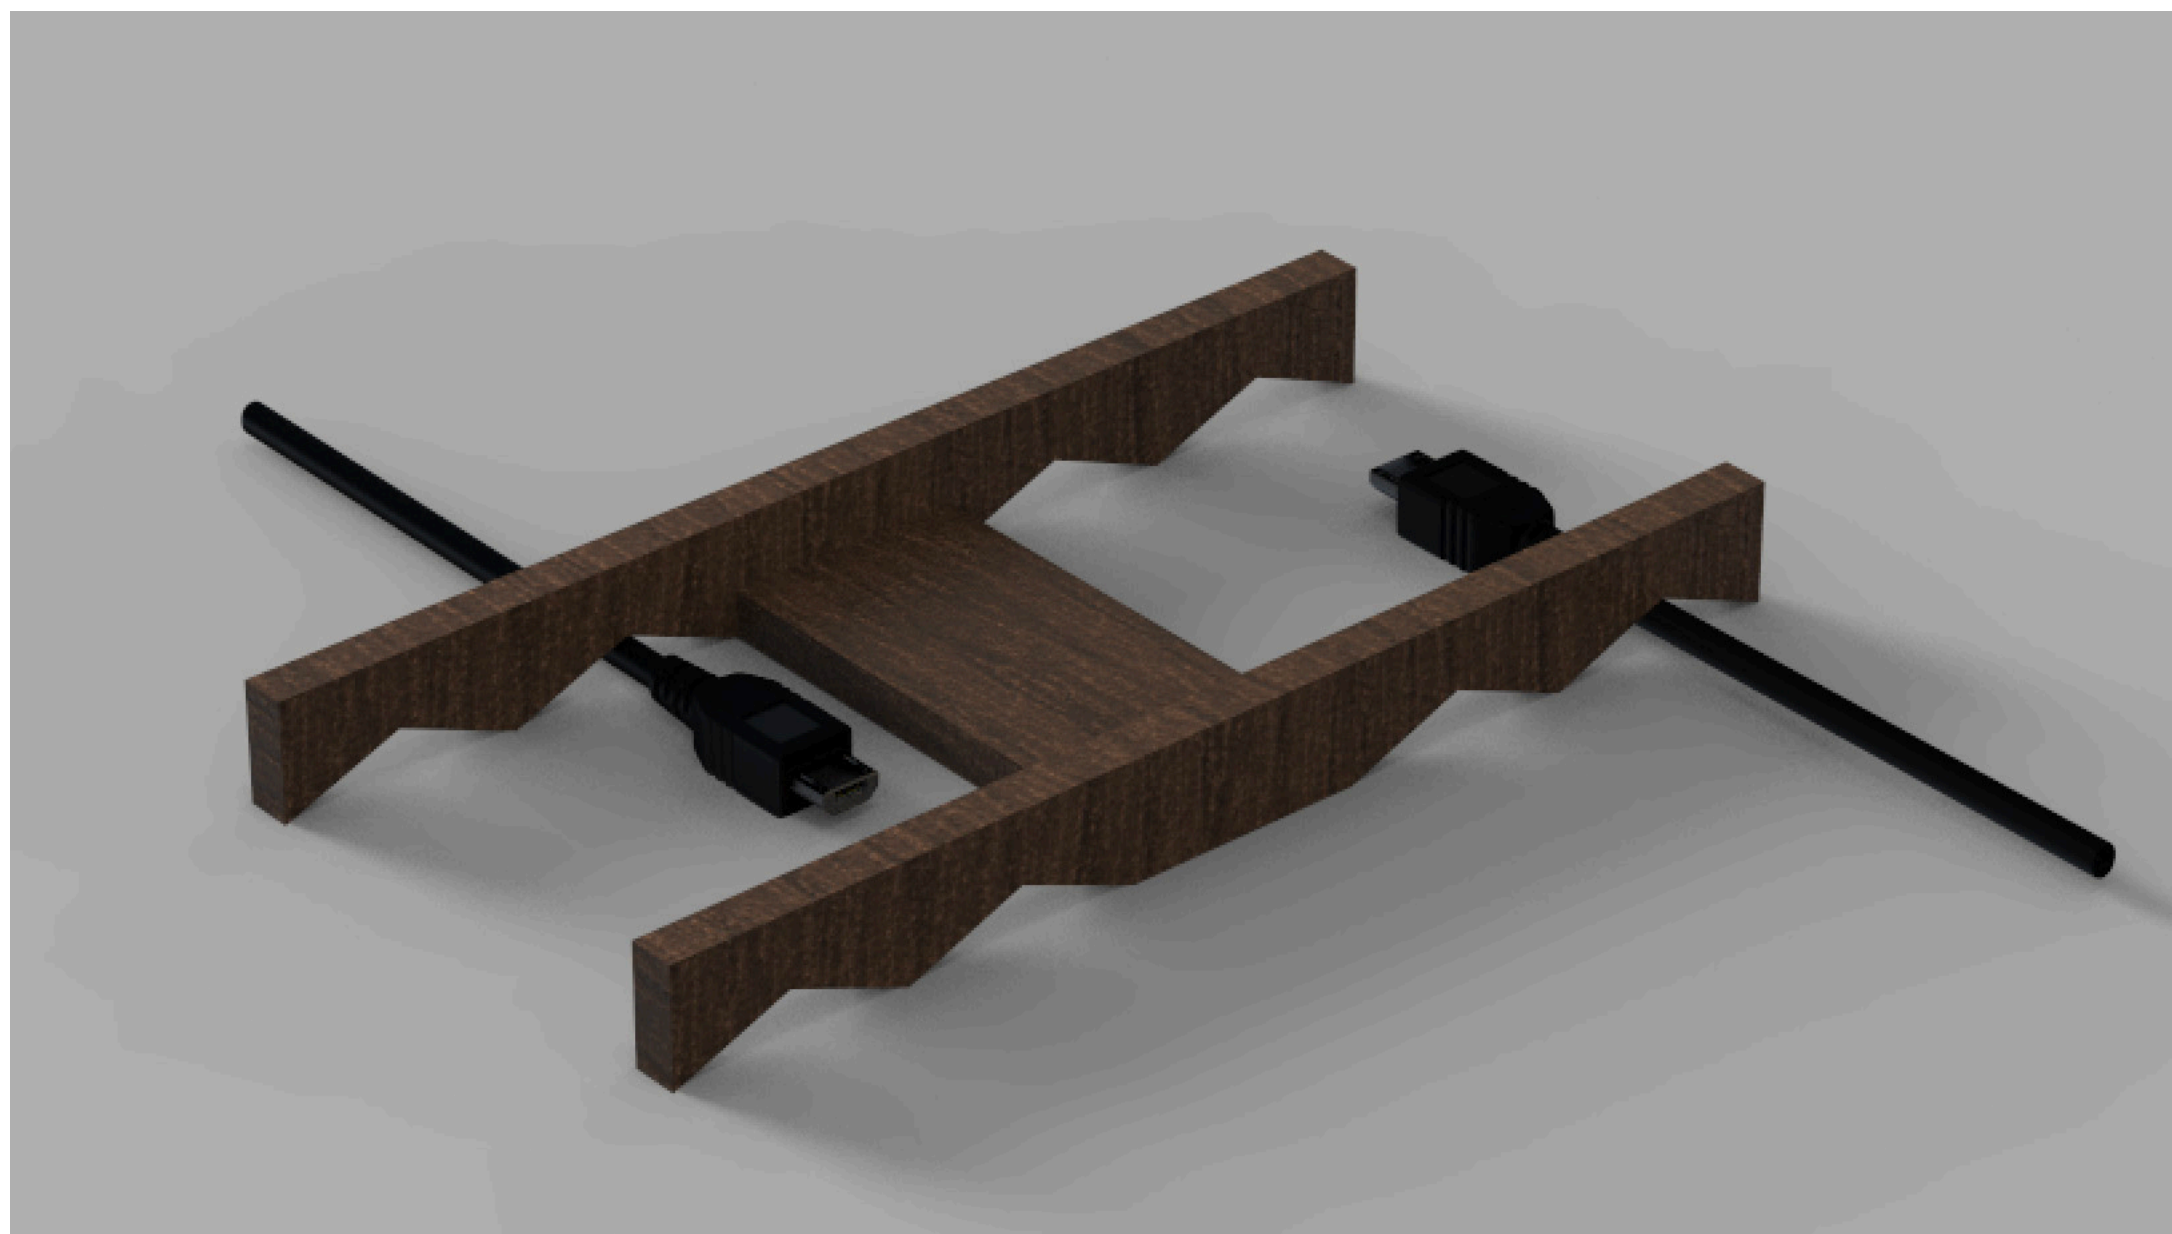

# DESK SET

## NÁVRH

Pri navrhovaní sady bola inšpirácia prevzatá z geometrie. Trojuhlníky naukladané vedľa seba vytvárajú zúbkovitú plochu. Tento návrh bol aplikovaný na stojan na ceruzky, organizér na pridržovanie káblov a stojan na mobil. Každý stojan bol zostavený zo štyroch plošných častí zapadajúcich do seba.

# STOJAN NA CERUZKY

Dĺžka stojana je 16 cm. Výška 1,5 cm. Priestor medzi každým zubom je 2 cm a slúži ako podpera pre osem ceruziek alebo iných kancelárskych potrieb. Šírka je 12 cm.

## REALIZÁCIA

Stojan na ceruzky je vytvorený z 4 mm preglejky. Dve hlavné časti spájajú dva obdĺžniky o dĺžke 12 cm. Pre spevnenie bolo v spojoch použité lepenie.

REBEKA ŠUVERÍKOVÁ | UTB | ADE | 2021 | 1. ROČNÍK