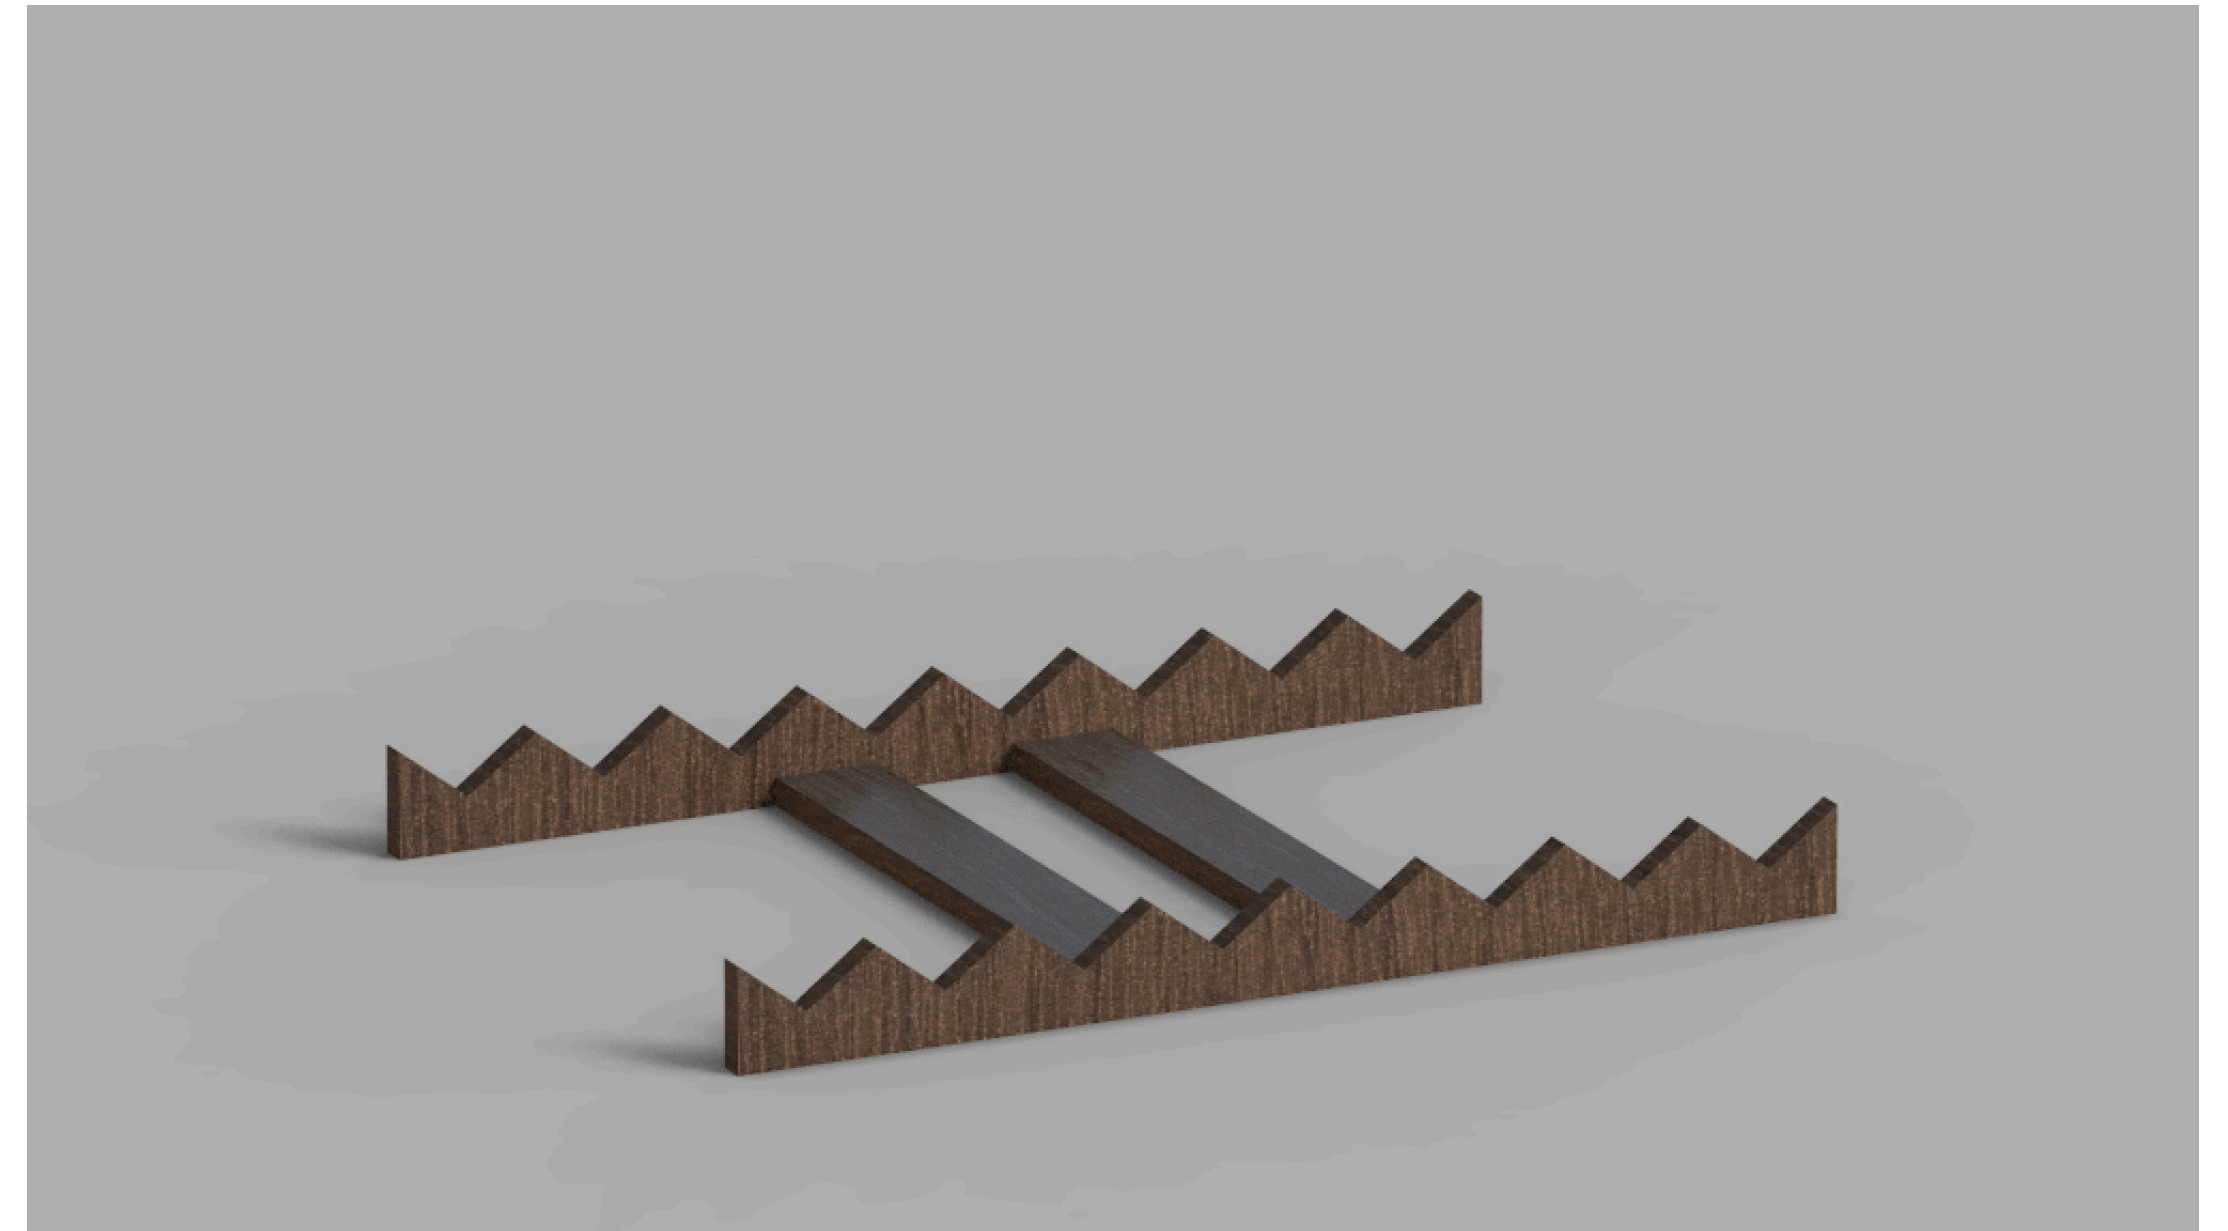

# DESK SET

## NÁVRH

Pri navrhovaní sady bola inšpirácia prevzatá z geometrie. Trojuhlníky naukladané vedľa seba vytvárajú zúbkovitú plochu. Tento návrh bol aplikovaný na stojan na ceruzky, organizér na pridržovanie káblov a stojan na mobil. Každý stojan bol zostavený zo štyroch plošných častí zapadajúcich do seba.

# STOJAN NA CERUZKY

Dĺžka stojana je 16 cm. Výška 1,5 cm. Priestor medzi každým zubom je 2 cm a slúži ako podpera pre osem ceruziek alebo iných kancelárskych potrieb. Šírka je 12 cm.

## REALIZÁCIA

Stojan na ceruzky je vytvorený z 4 mm preglejky. Dve hlavné časti spájajú dva obdĺžniky o dĺžke 12 cm. Pre spevnenie bolo v spojoch použité lepenie.

REBEKA ŠUVERÍKOVÁ | UTB | ADE | 2021 | 1. ROČNÍK