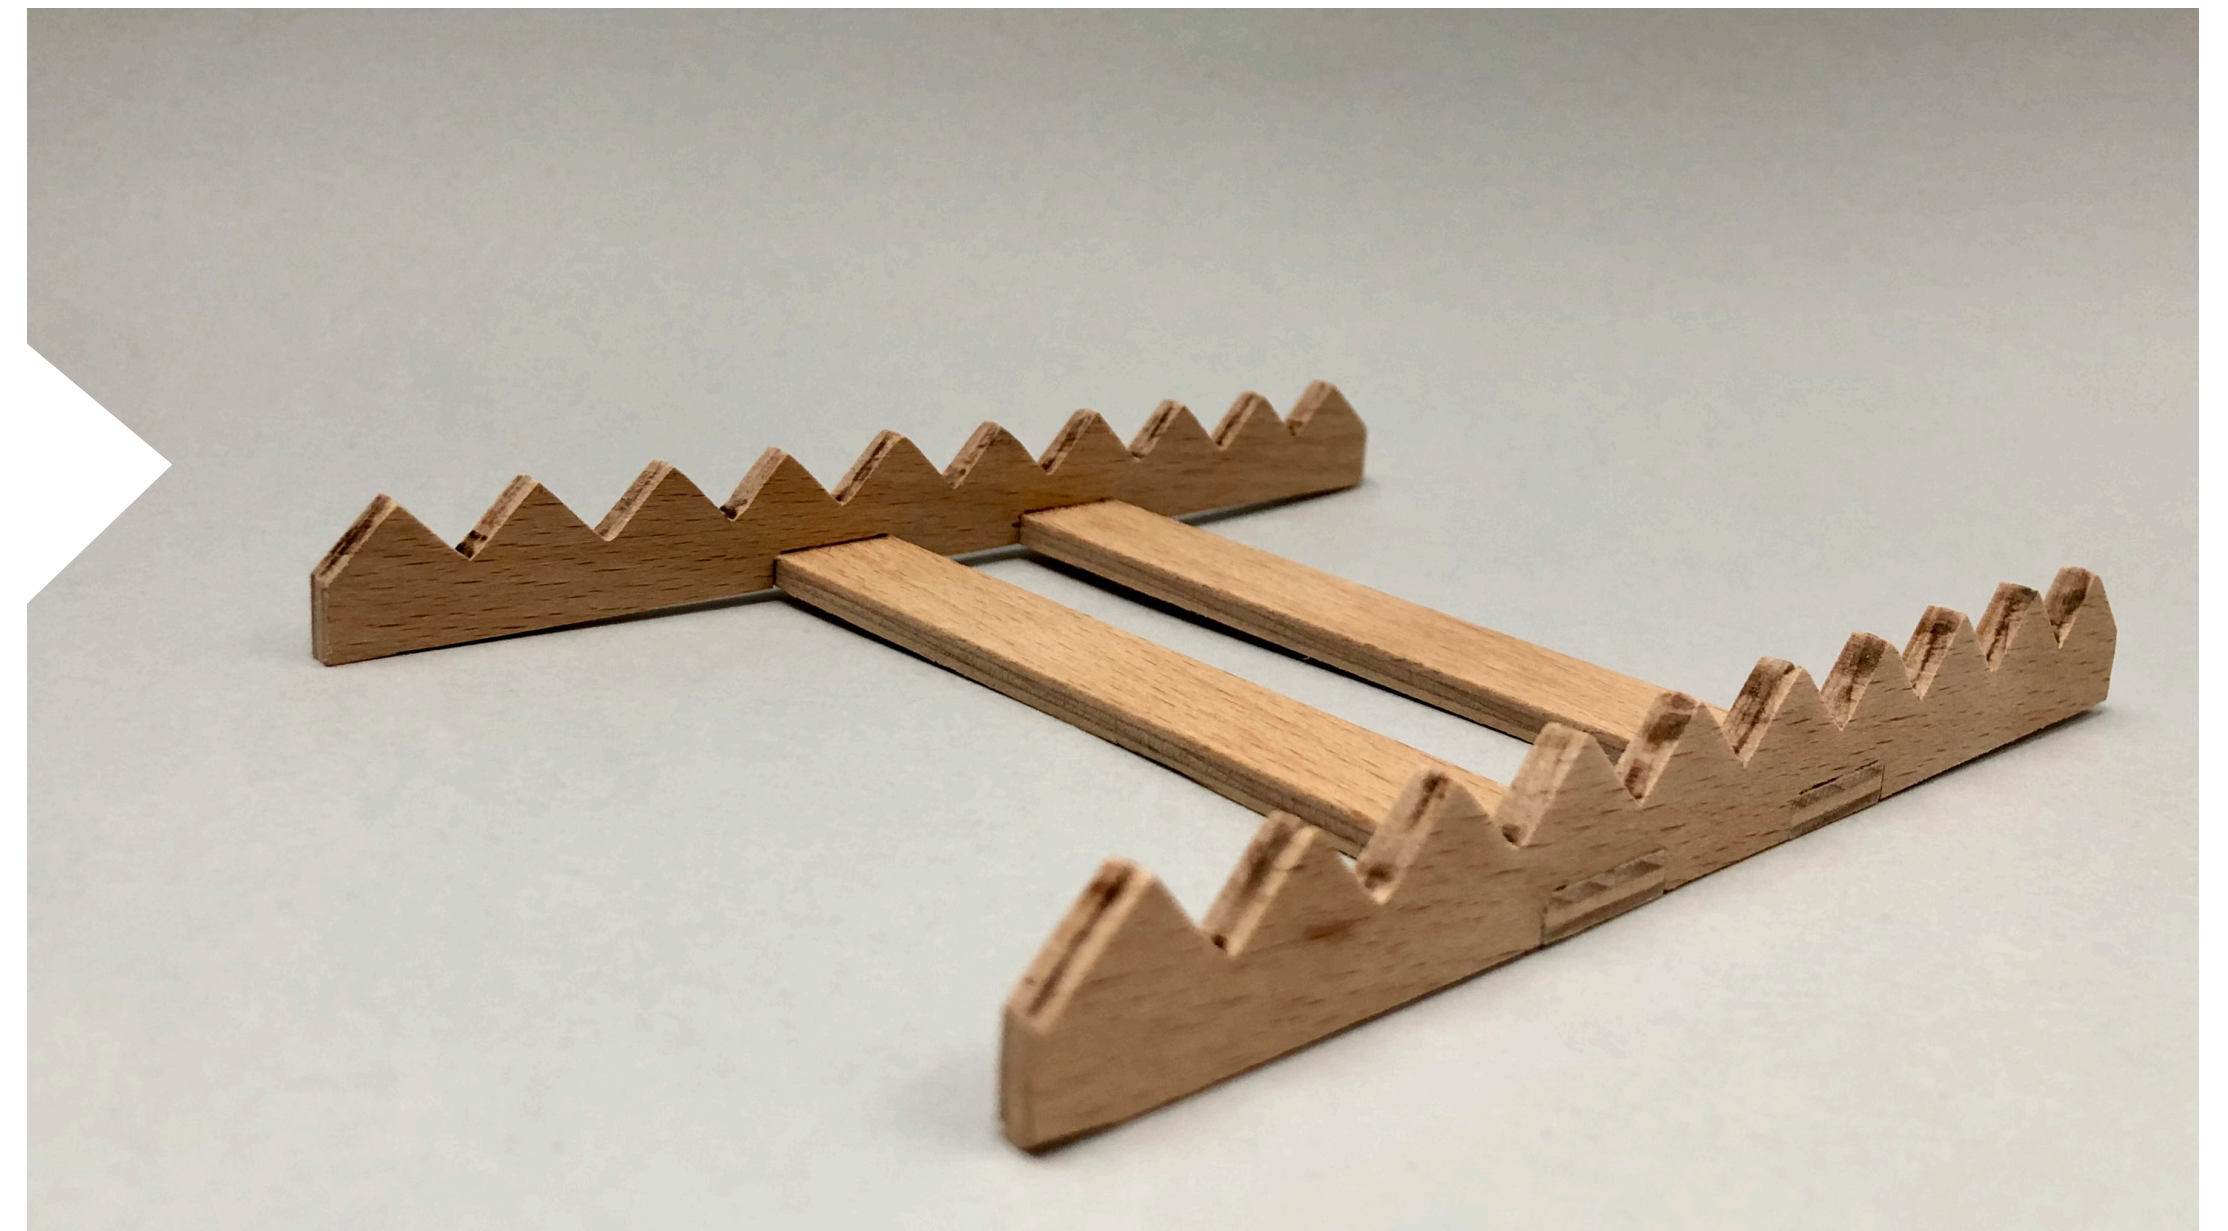

## NÁVRH

Pri navrhovaní sady bola inšpirácia prevzatá z geometrie. Trojuhlníky naukladané vedľa seba vytvárajú zúbkovitú plochu. Tento návrh bol aplikovaný na stojan na ceruzky, organizér na pridržovanie káblov a stojan na mobil. Každý stojan bol zostavený zo štyroch plošných častí zapadajúcich do seba.

# STOJAN NA MOBIL

Dĺžka stojana je 6 cm. Výška 2 cm. Priestor na mobil je 7 cm.  
Skladá sa z 4 častí zapadajúcich do seba.

## REALIZÁCIA

Stojan na ceruzky je vytvorený z 4 mm preglejky. Dve hlavné časti spájajú dva obdĺžniky o dĺžke 12 cm. Pre spevnenie bolo v spojoch použité lepenie.

REBEKA ŠUVERÍKOVÁ | UTB | ADE | 2021 | 1. ROČNÍK