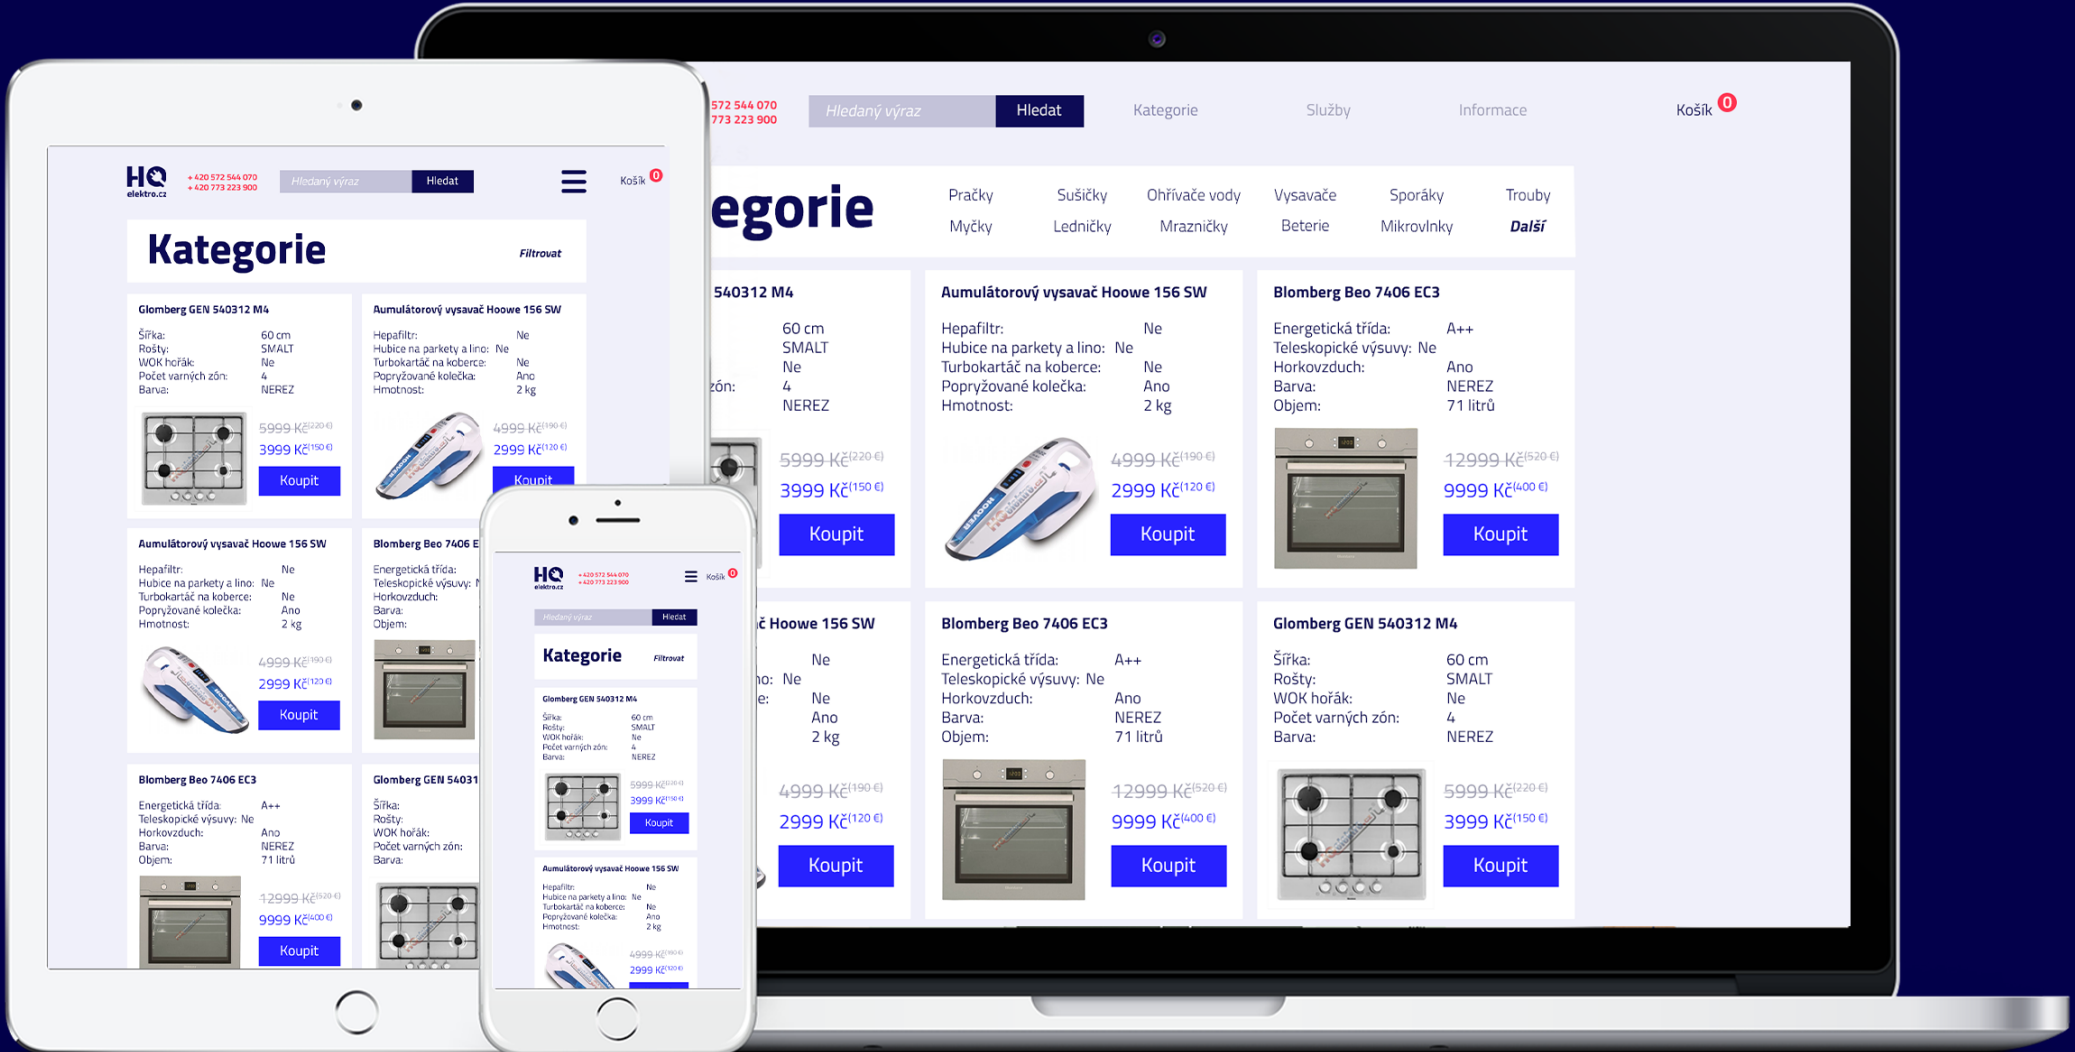

Kategorie

Filterovat

Glomberg GEN 540312 M4

Šířka: 60 cm
Rošty: SMALT
WOK hořák: Ne
Počet varných zón: 4
Barva: NEREZ

5999 Kč(220 €)
3999 Kč(150 €)

Koupit

Aumulátorový vysavač Hoowe 156 SW

4999 Kč(190 €)
2999 Kč(120 €)

Koupit

Aumulátorový vysavač Hoowe 156 SW

4999 Kč(190 €)
2999 Kč(120 €)

Koupit

Blomberg Beo 7406 EC3

12999 Kč(520 €)
9999 Kč(400 €)

Koupit

Glomberg GEN 540312 M4

5999 Kč(220 €)
3999 Kč(150 €)

Koupit

Kategorie

Filterovat

5999 Kč(220 €)
3999 Kč(150 €)

Koupit

Aumulátorový vysavač Hoowe 156 SW

4999 Kč(190 €)
2999 Kč(120 €)

Koupit

Kategorie

- Práčky
- Myčky
- Sušičky
- Ledničky
- Ohřivače vody
- Mrazničky
- Vysavače
- Baterie
- Sporáky
- Mikrovlnky
- Trouby
- Další

540312 M4

60 cm
SMALT
Ne
4
NEREZ

5999 Kč(220 €)
3999 Kč(150 €)

Koupit

Aumulátorový vysavač Hoowe 156 SW

Hepafiltr: Ne
Hubice na parkety a lino: Ne
Turbokartáč na koberce: Ne
Popryžované kolečka: Ano
Hmotnost: 2 kg

4999 Kč(190 €)
2999 Kč(120 €)

Koupit

Blomberg Beo 7406 EC3

Energetická třída: A++
Teleskopické výsuvy: Ne
Horkovzduch: Ano
Barva: NEREZ
Objem: 71 litrů

12999 Kč(520 €)
9999 Kč(400 €)

Koupit

Aumulátorový vysavač Hoowe 156 SW

Ne
Ne
Ano
2 kg

4999 Kč(190 €)
2999 Kč(120 €)

Koupit

Blomberg Beo 7406 EC3

Energetická třída: A++
Teleskopické výsuvy: Ne
Horkovzduch: Ano
Barva: NEREZ
Objem: 71 litrů

12999 Kč(520 €)
9999 Kč(400 €)

Koupit

Glomberg GEN 540312 M4

Šířka: 60 cm
Rošty: SMALT
WOK hořák: Ne
Počet varných zón: 4
Barva: NEREZ

5999 Kč(220 €)
3999 Kč(150 €)

Koupit