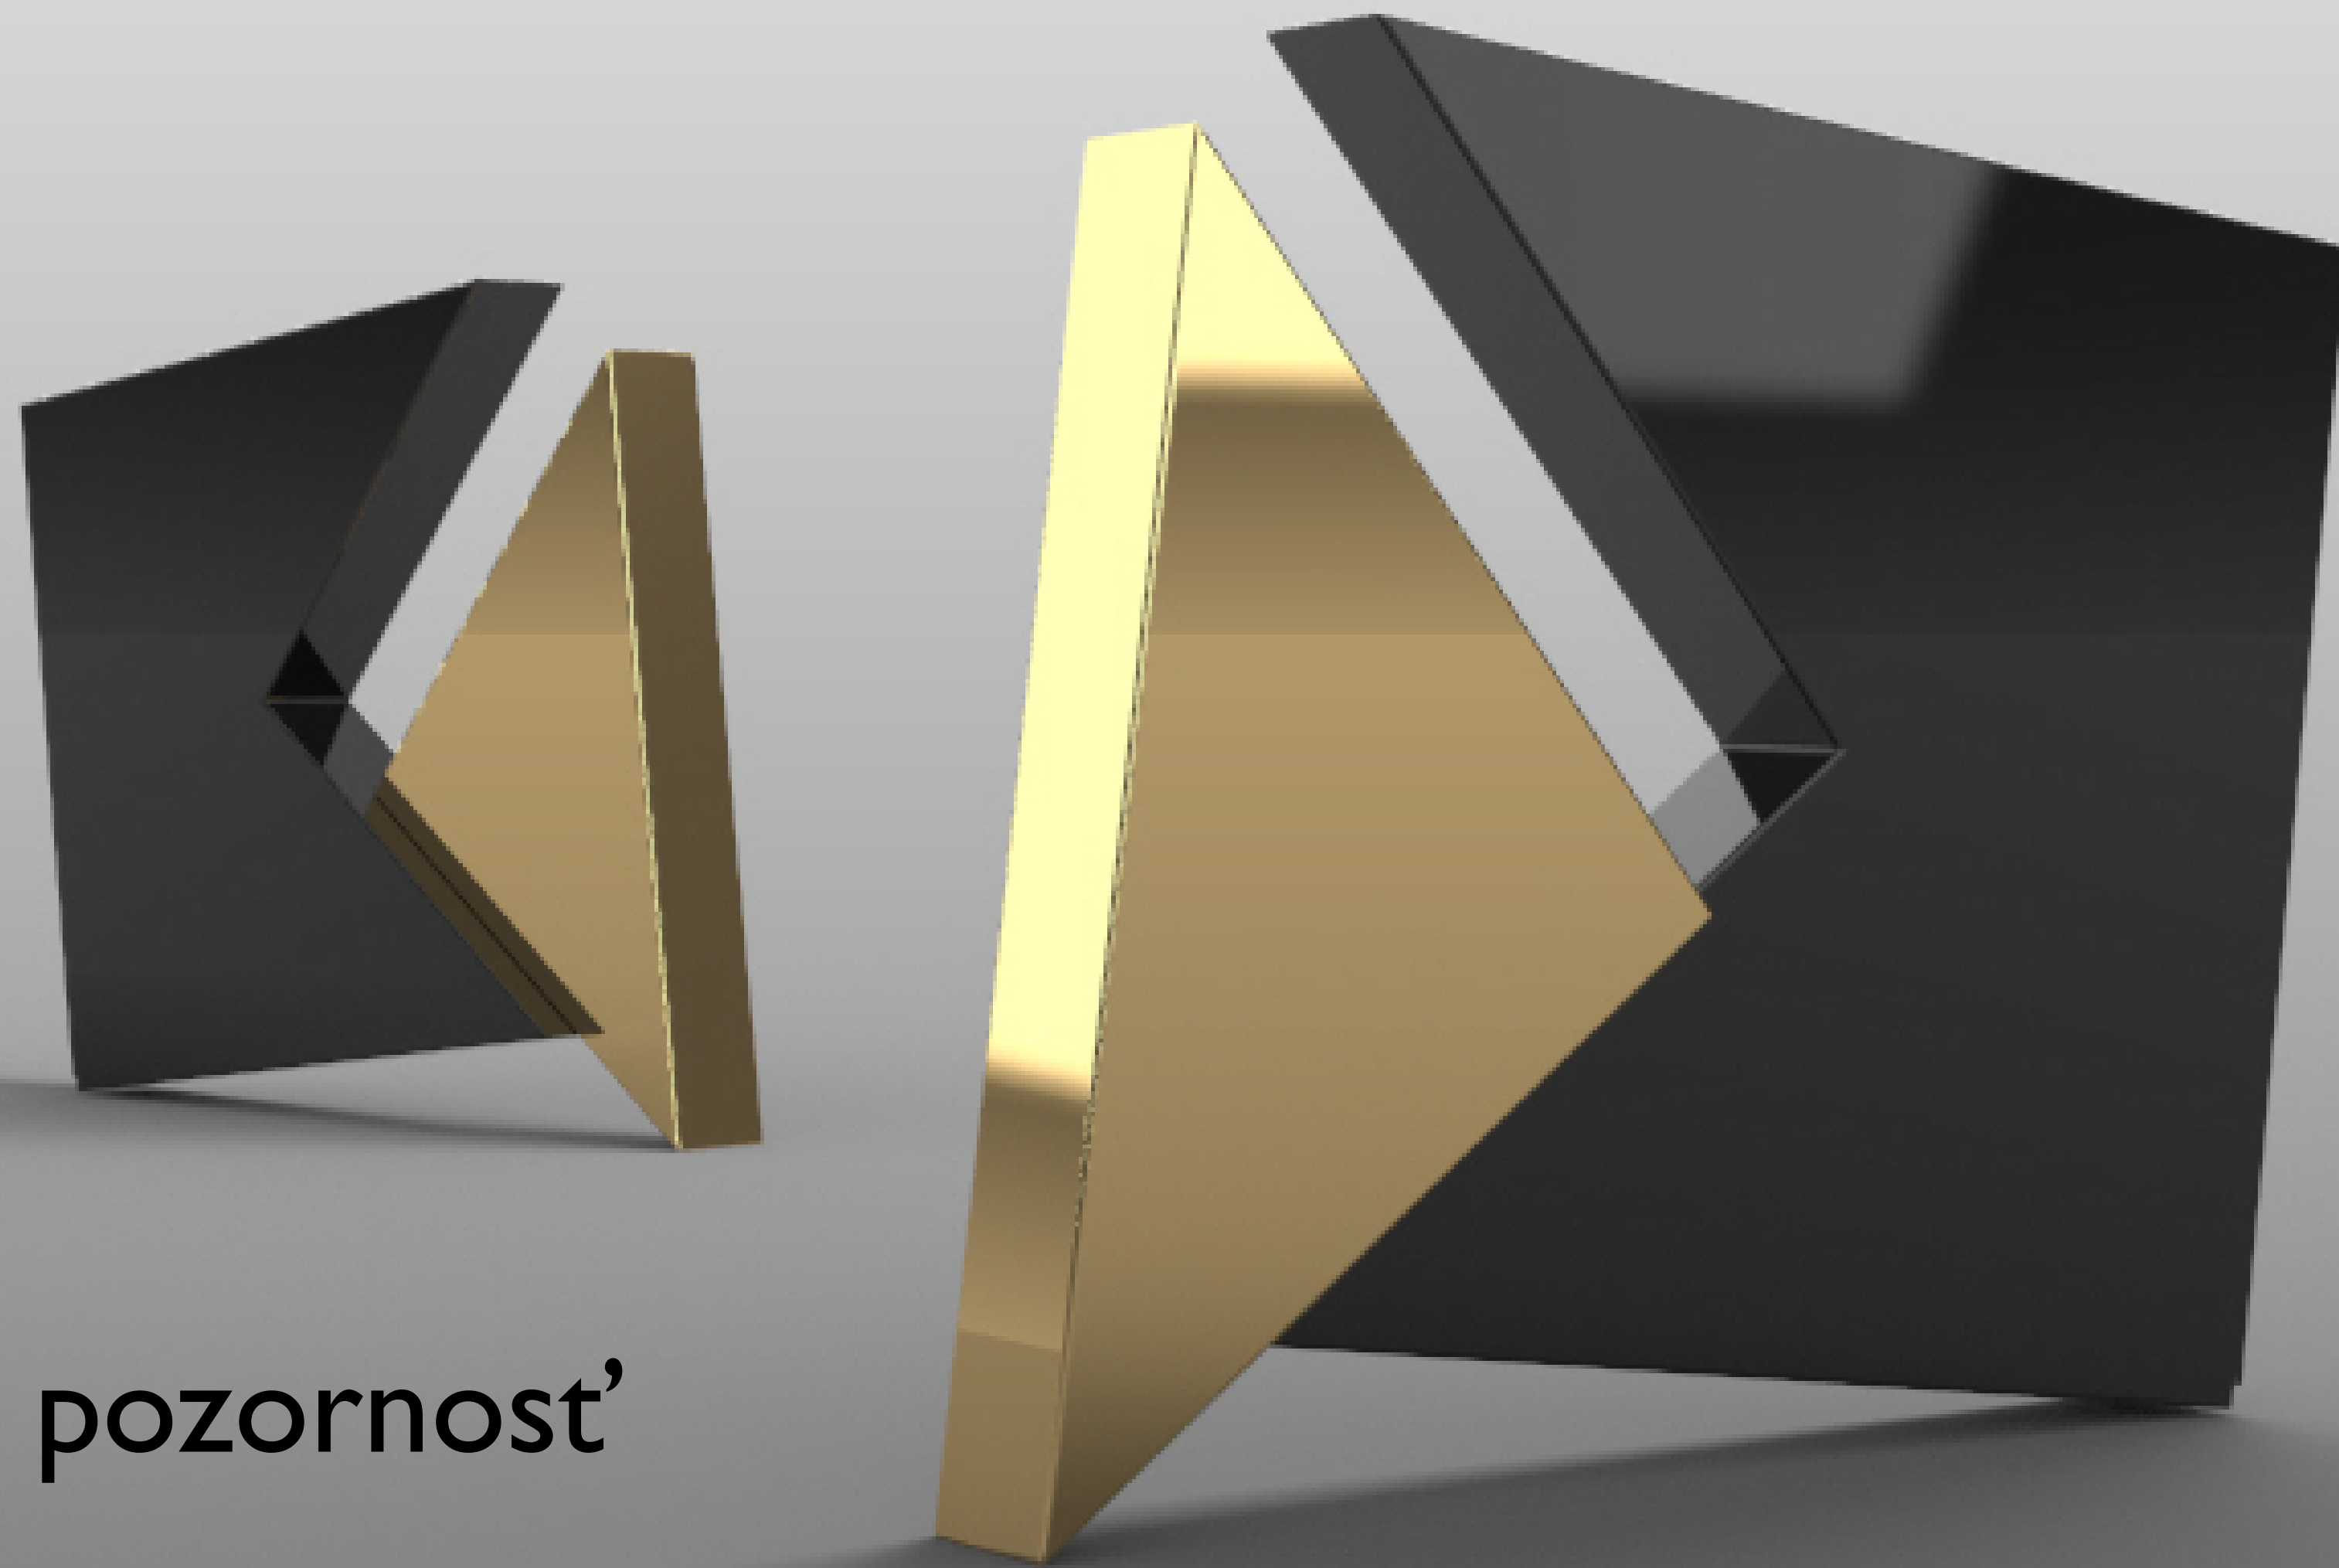

Ďakujem za pozornosť