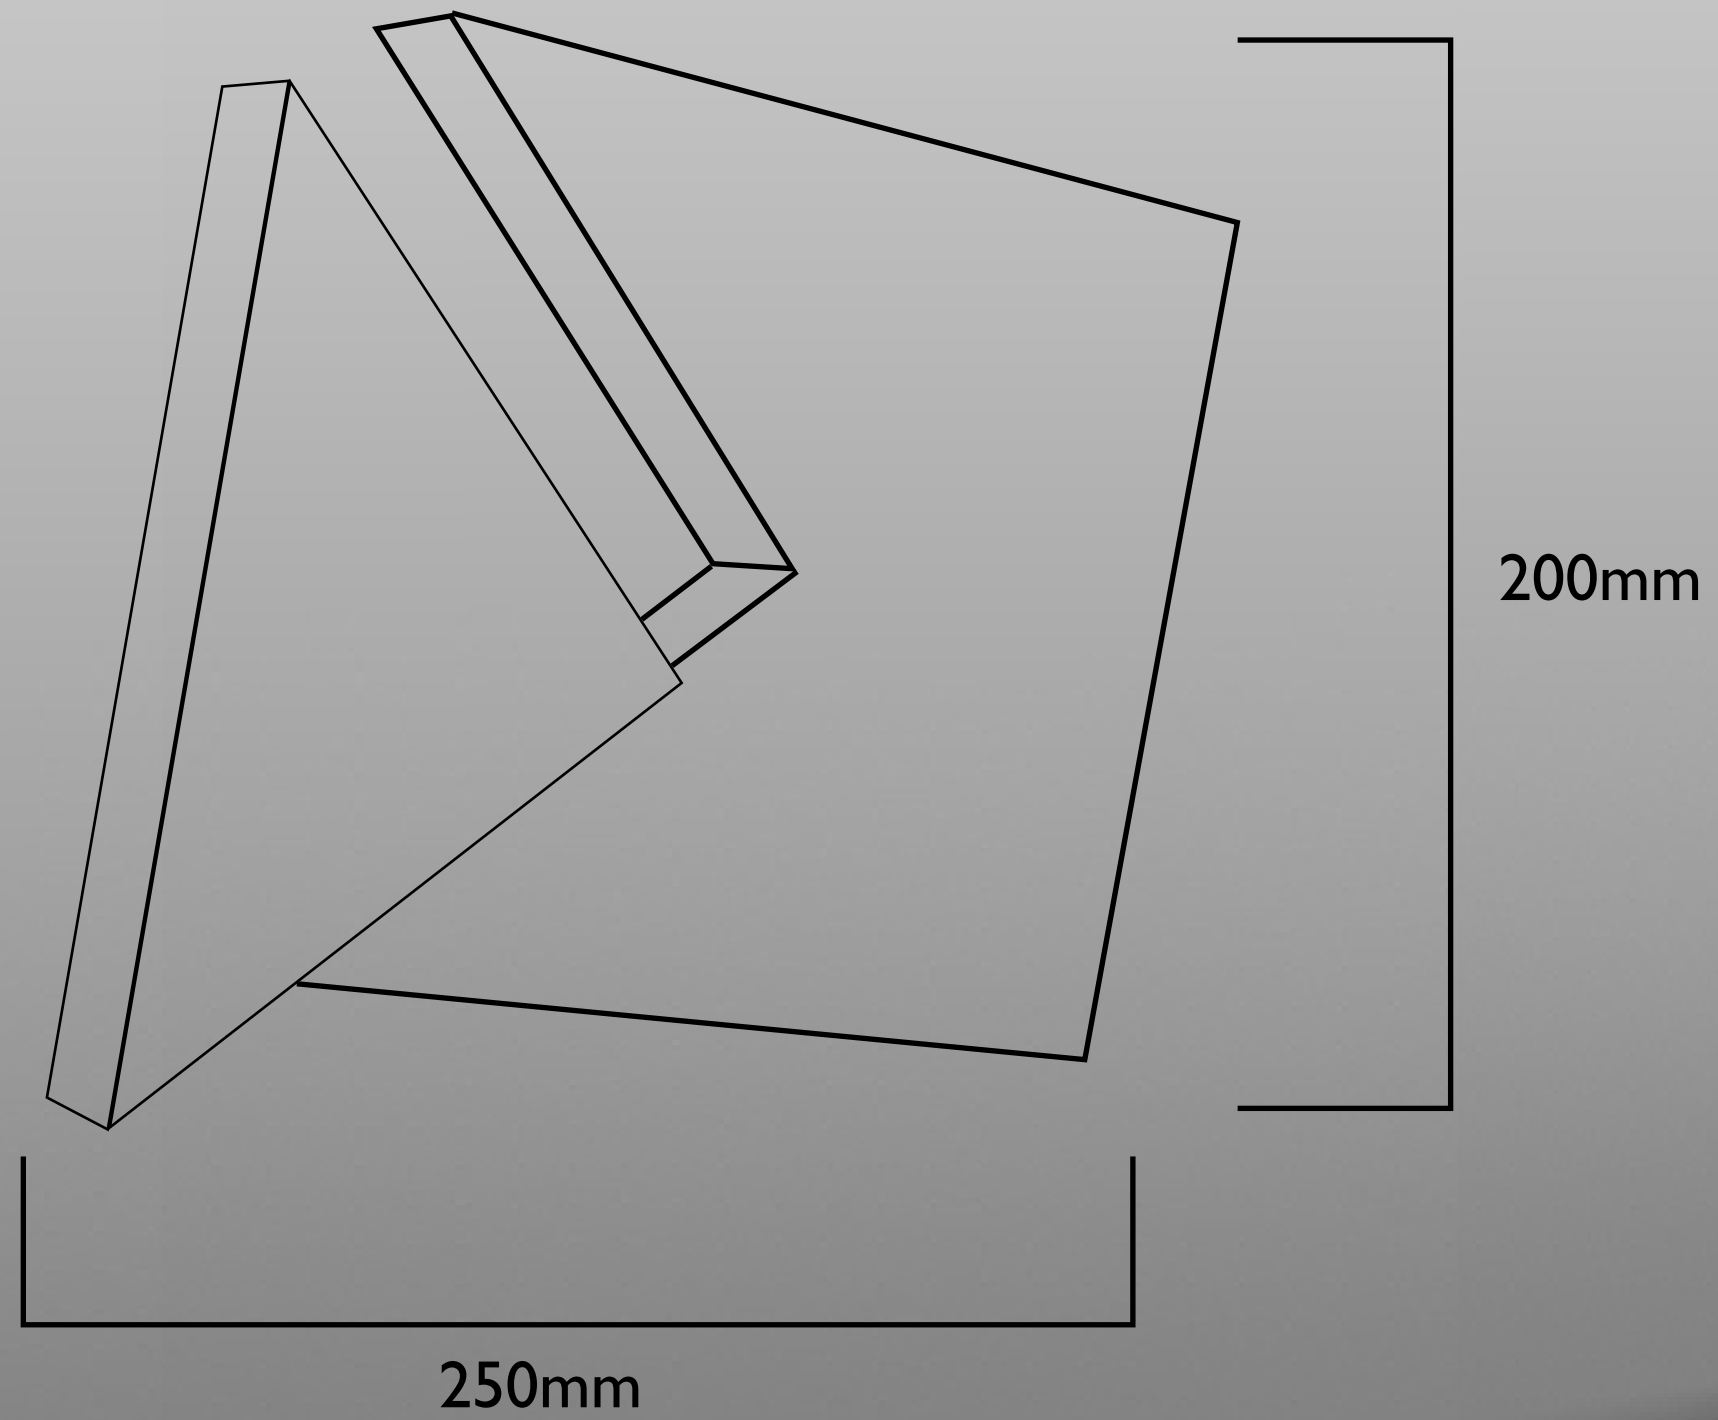

# Rozmery

Hrúbka steny je 40mm