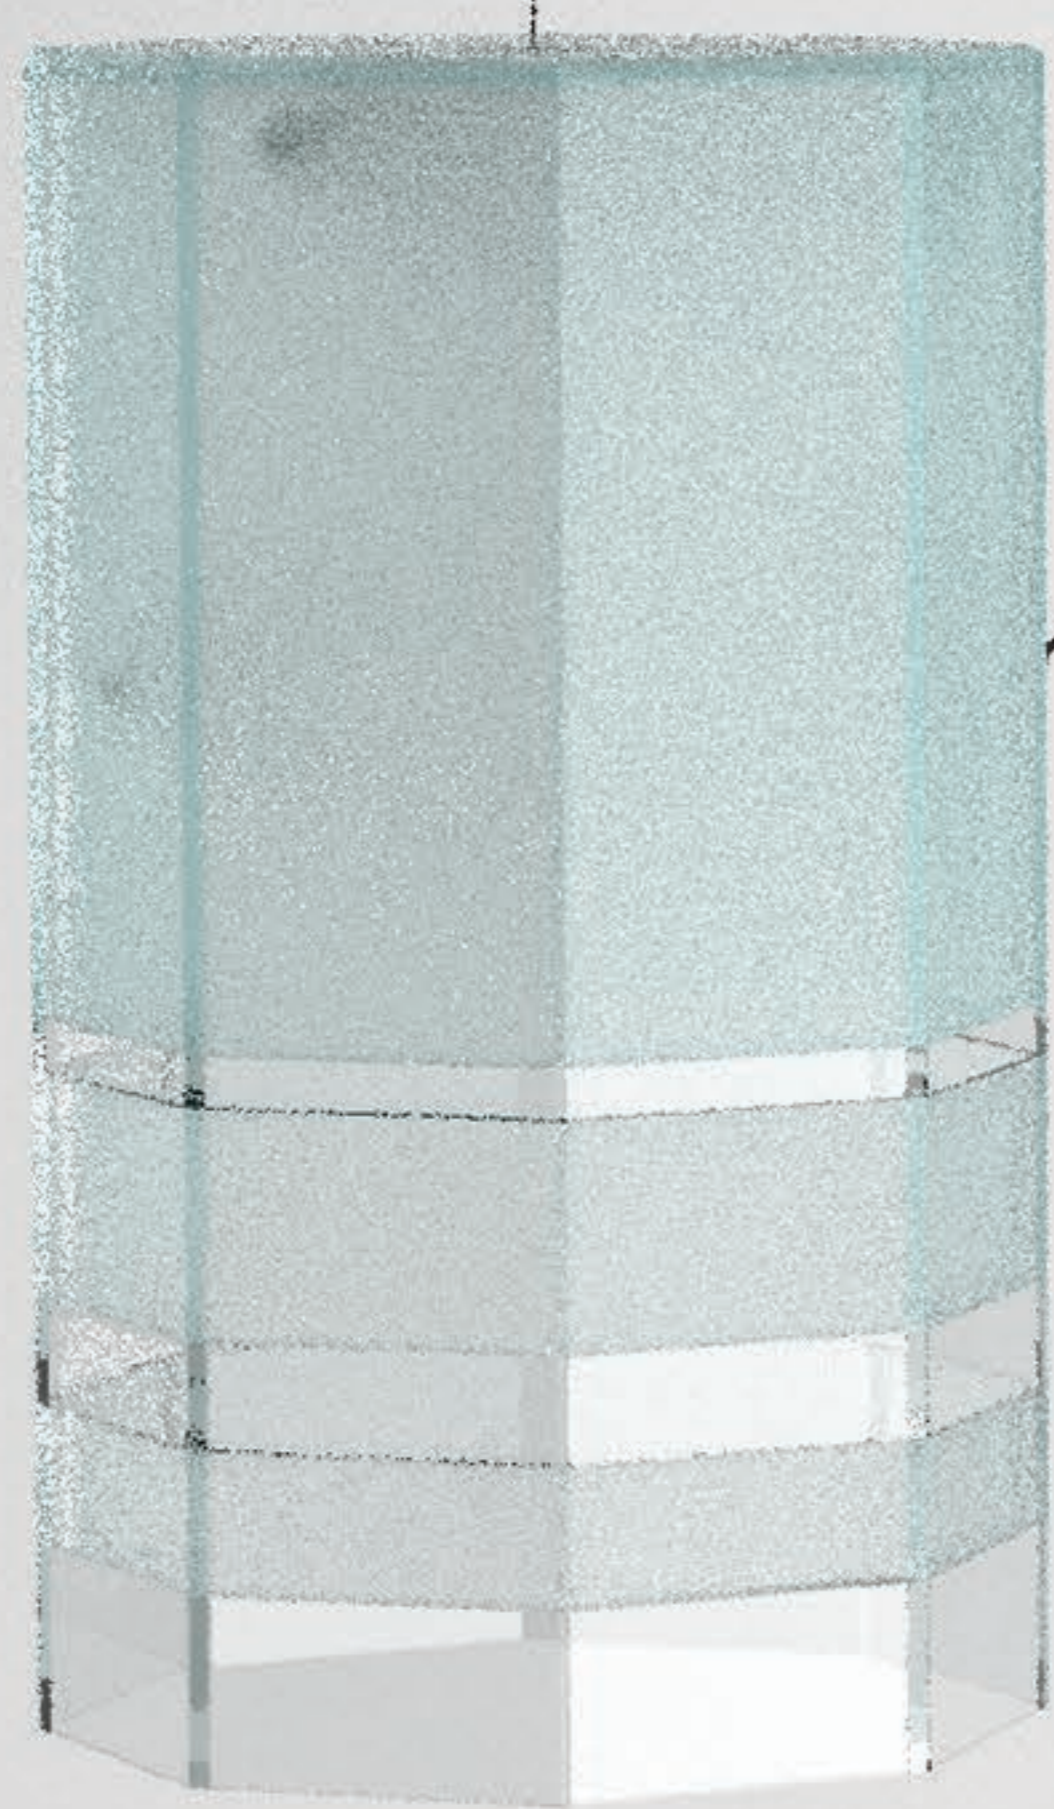

# LONG LIFE 2.0

Závesné LED svetidlo LONG LIFE 2.0 je vyrobené, z vyradenej sklenej nádoby s nízkonákladovým zdrojom svetla. Kombinácia číreho a lakovaného skla tvoriaceho matný efekt v rôznych odtieňoch, vďaka laku Sea Glass.