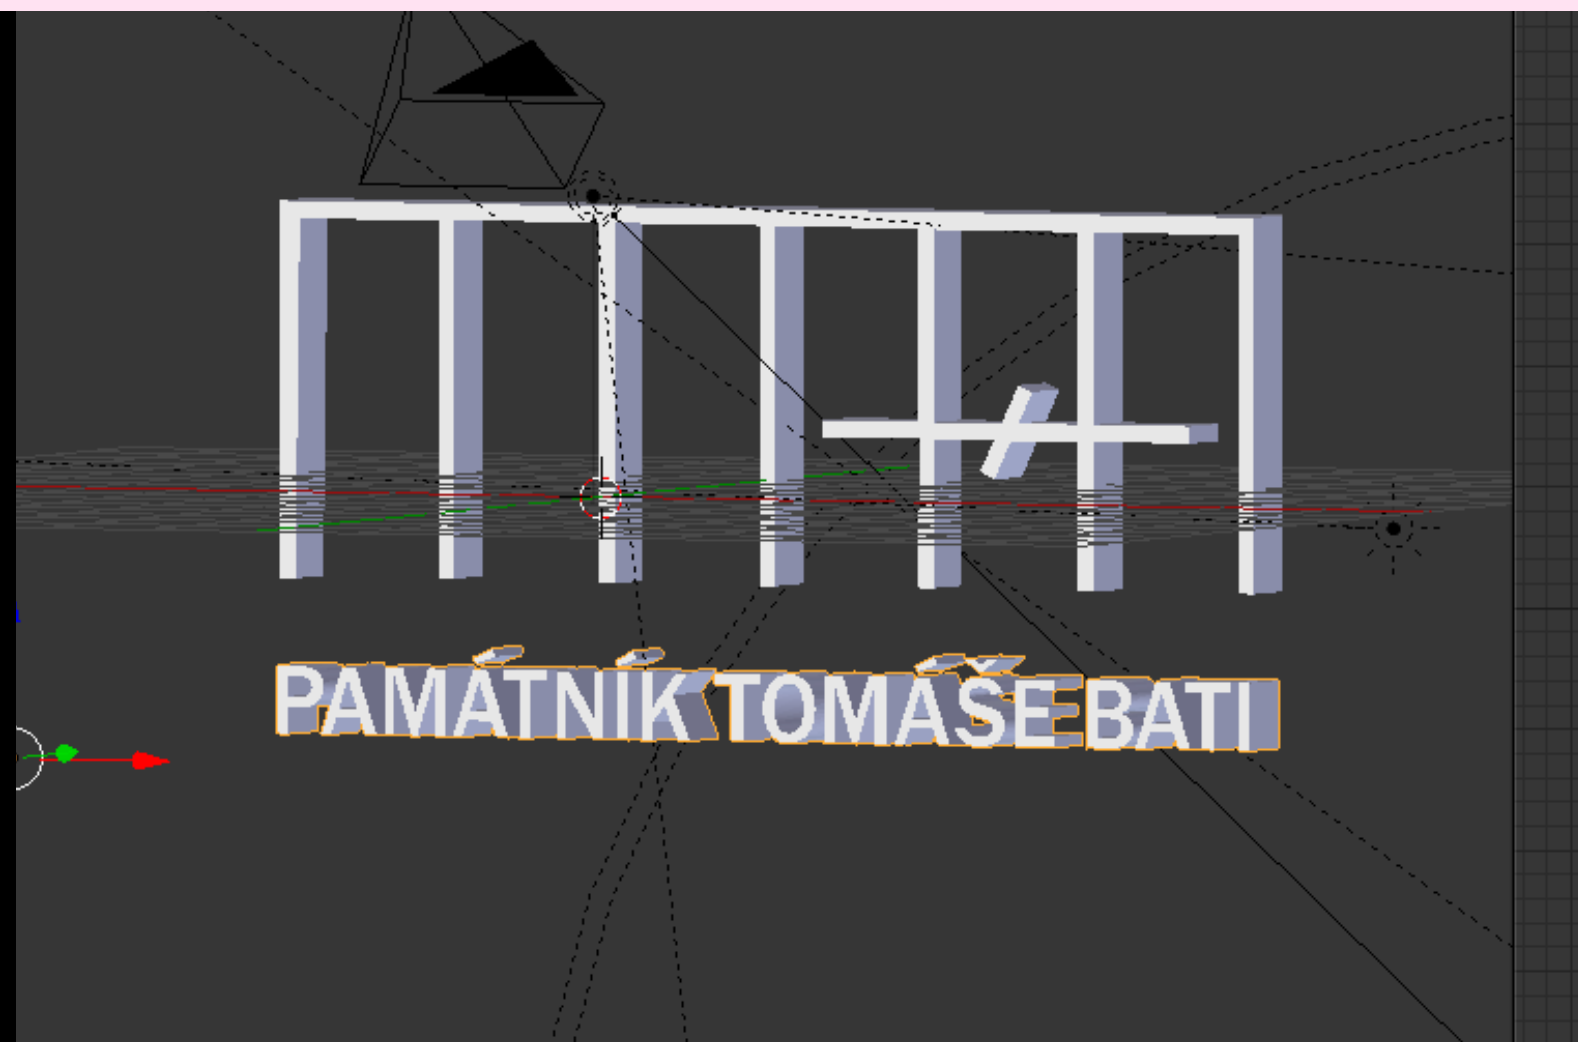

The background features a large orange triangle on the left, a dark blue rectangle at the top, a dark teal shape with a yellow dot grid on the right, and a yellow circle at the bottom. Three dark blue circles are placed on the orange triangle, and three dark blue diagonal stripes are at the bottom left.

PAMÁTNÍK TOMÁŠE BATI

daniová klára

PAMÁTNÍK TOMÁŠE BATI

vernisaž 1. X. 2020

statutární město Zlín
www.zlin.eu
www.pamatnikbata.eu

památník tomáše bati
nám. t. g. masaryka 2570
760 01 zlín

PAMÁTNÍK TOMÁŠE BATI

zlin.

PAMÁTNÍK TOMÁŠE BATI

vernisaž 1. X. 2020

statutární město Zlín
www.zlin.eu
www.pamatnikbata.eu

památník tomáše bati
nám. t. g. masaryka 2570
760 01 zlín

PAMÁTNÍK TOMÁŠE BATI

zlin.

PAMÁTNÍK TOMÁŠE BATI