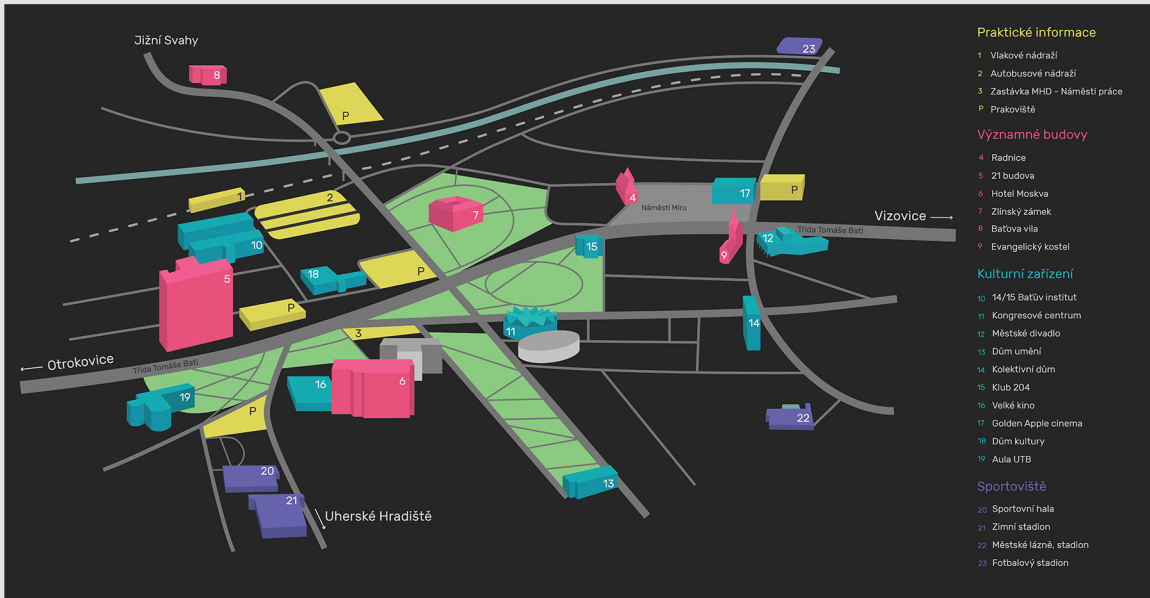

Zlin orientation system

Praktické informace

- 1 Vlakové nádraží
- 2 Autobusové nádraží
- 3 Zastávka MHD - Náměstí práce
- P Prakoviště

Významné budovy

- 4 Radnice
- 5 21 budova
- 6 Hotel Moskva
- 7 Zlínský zámek
- 8 Baťova vila
- 9 Evangelický kostel

Kulturní zařízení

- 10 14/15 Baťův institut
- 11 Kongresové centrum
- 12 Městské divadlo
- 13 Dům umění
- 14 Kolektivní dům
- 15 Klub 204
- 16 Velké kino
- 17 Golden Apple cinema
- 18 Dům kultury
- 19 Aula UTB

Sportoviště

- 20 Sportovní hala
- 21 Zimní stadion
- 22 Městské lázně, stadion
- 23 Fotbalový stadion