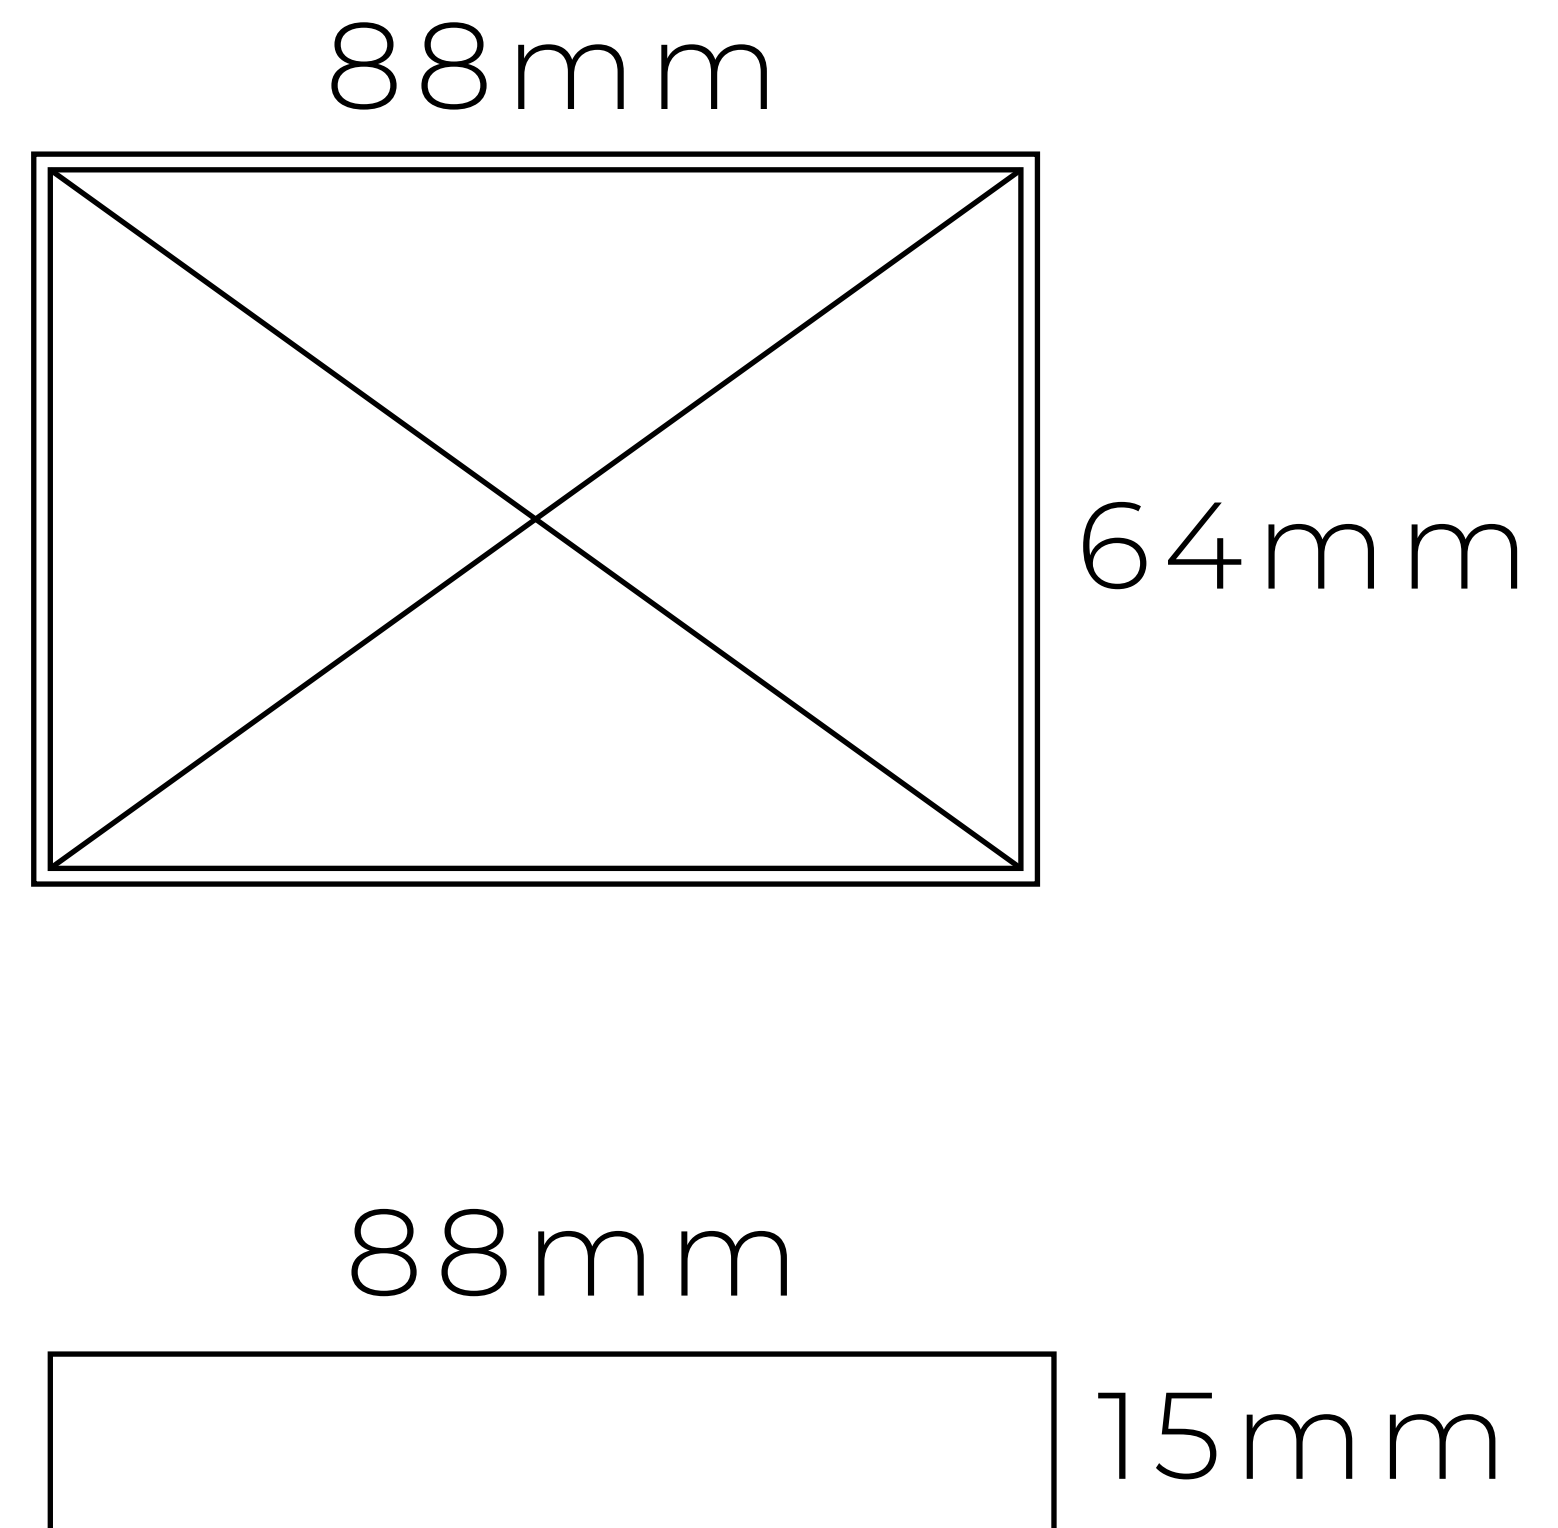

Mosazný drát 2,5mm

Beton

Rozměry

Podložka: 88x64x15mm

List: variabilní

Varianty

Monstera a palma

Děkuji za pozornost.