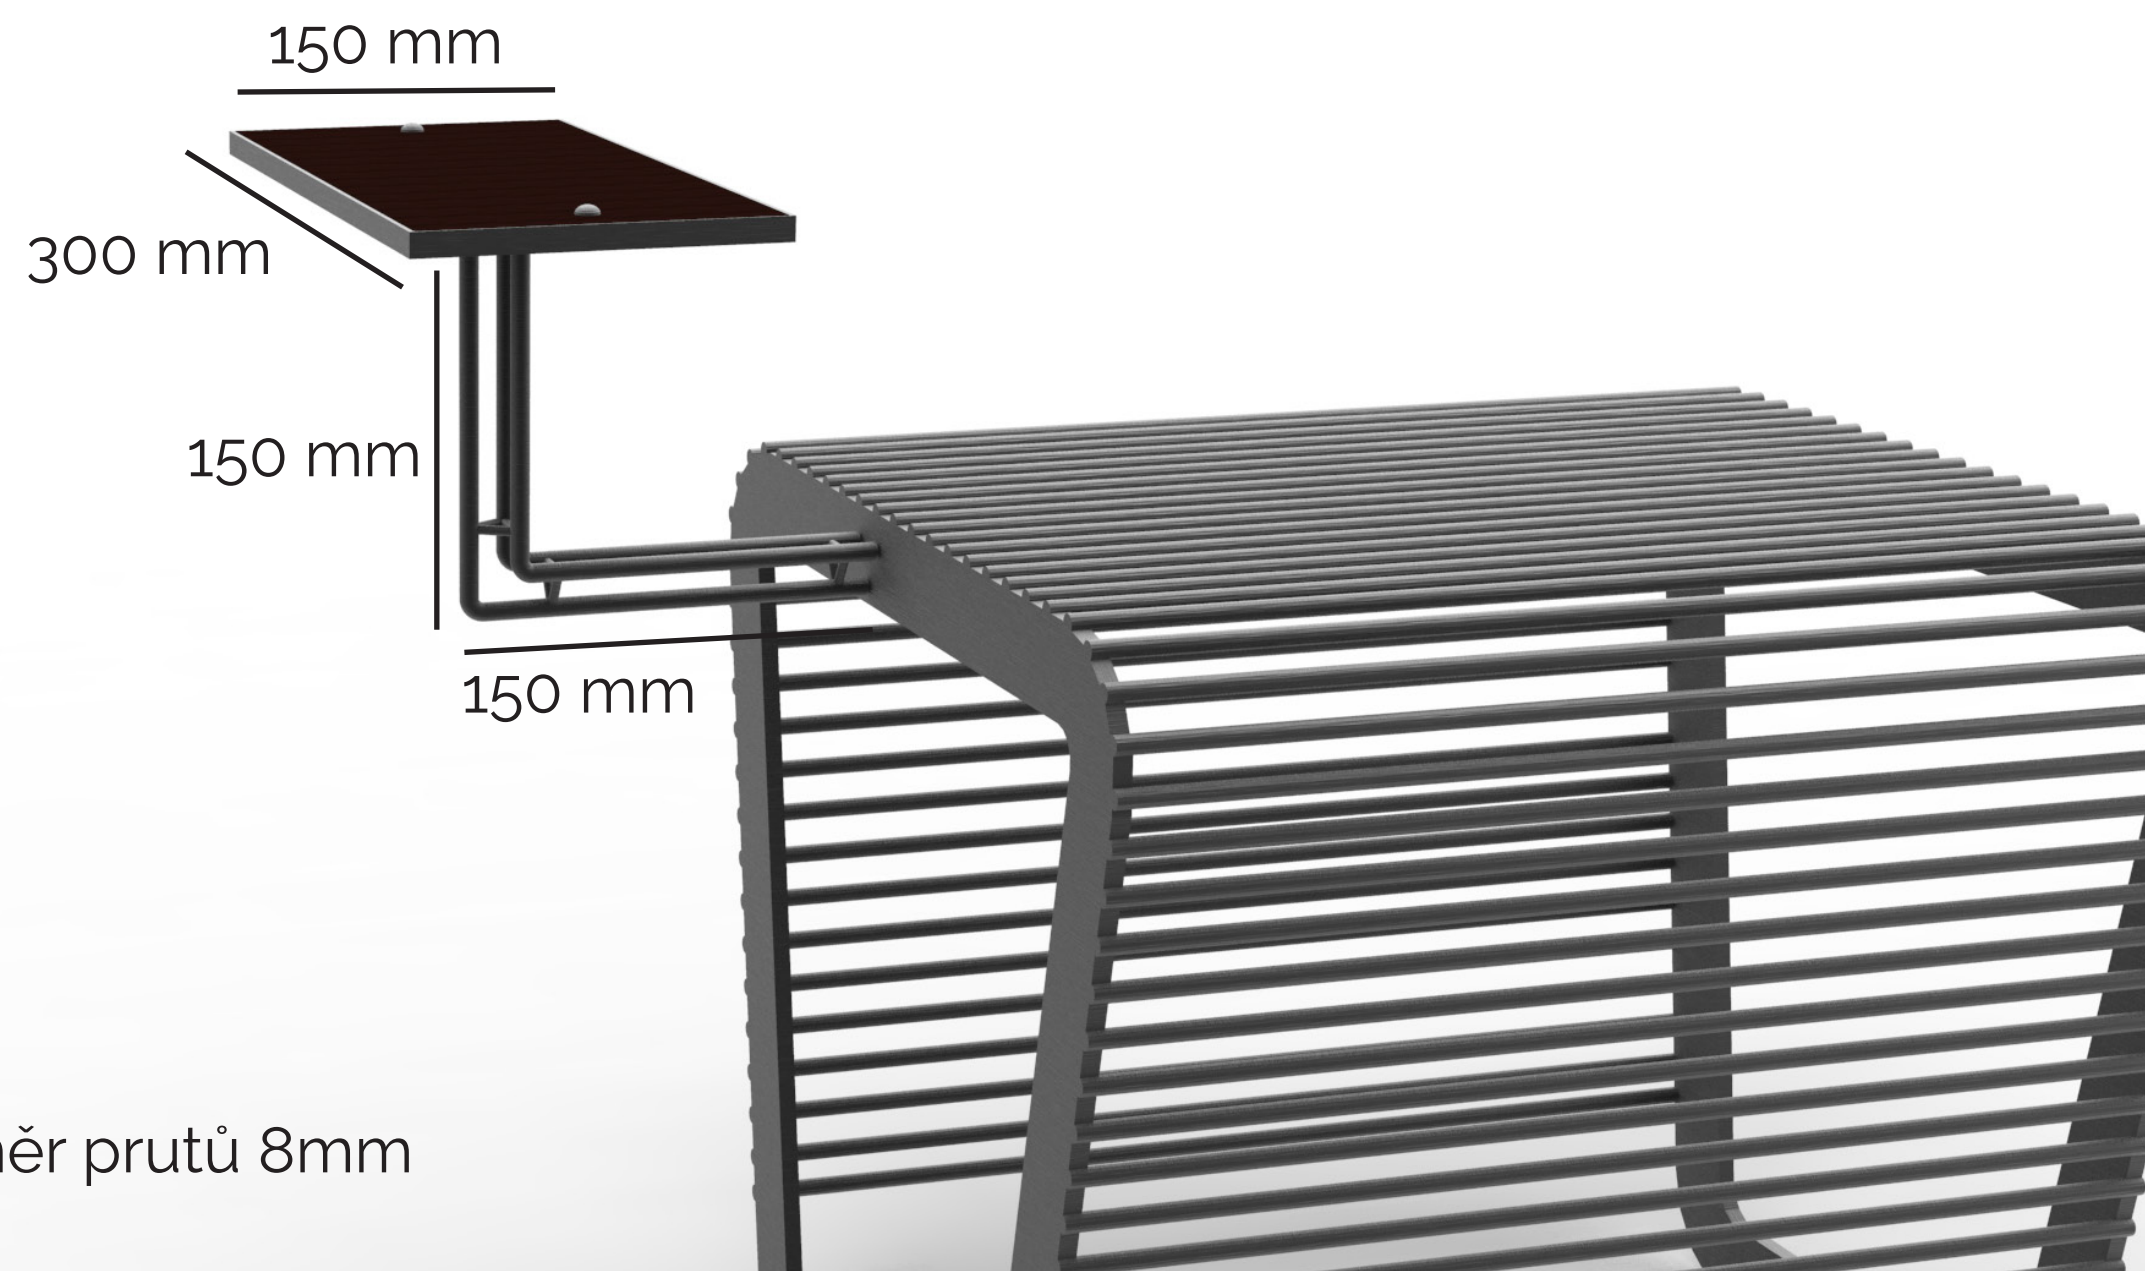

DOPLNĚK K NÁBYTKU

egoé

Linda Kocmanová

DOPLNĚK K NÁBYTKU - EGOÉ

navrhněte doplněk k vybraným produktům
(případně použitelný v celé produktové řadě)

- navržený doplněk by měl být součástí nábytku a měl by respektovat jeho tvar
- musí být použitelný v exteriéru
- měl by být odnímatelný, ale nějakým systémem spojen s výrobkem
- klasický polštář je nepřijatelný
- měl by zvýšit užitnou hodnotu výrobku

Stoleček+ limpido odkládací pocha
k nábytkové kolekci limpido

Vizuálně navazující na celo-ocelovou
konstrukci

ocelová konstrukce

ošetřena proti korozi zinkem a povrchově dokončena práškovými barvami

HPL

vysokotlaké lamináty

3 neodymové magnety

silné magnety, kterými stoleček+
přichytíte kdekoliv na kovovou konstrukci
kolekce limpido

každý magnet **unese** cca **2kg**

Doplněk k nábytku Egoé

LINDA KOČMANOVÁ
Univerzita Tomáše Bati ve Zlíně