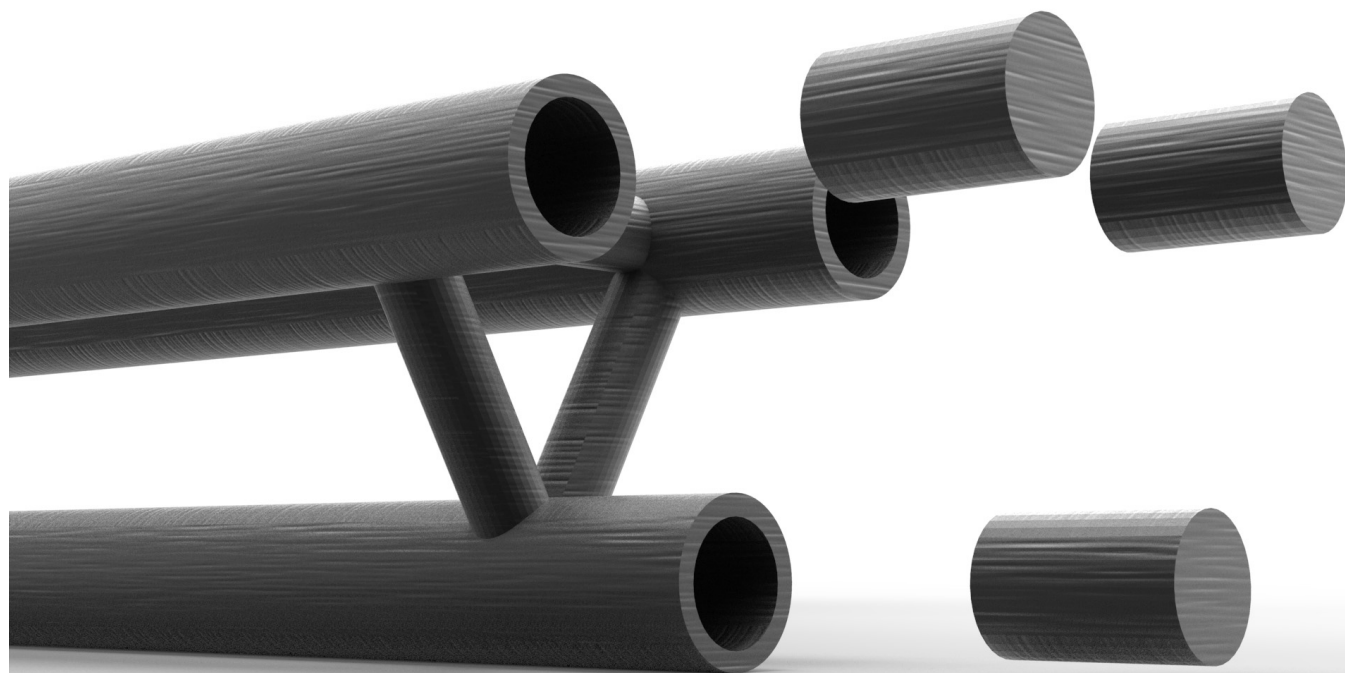

DOPLNĚK K NÁBYTKU

egoé

Linda Kocmanová

DOPLNĚK K NÁBYTKU - EGOÉ

navrhněte doplněk k vybraným produktům
(případně použitelný v celé produktové řadě)

- navržený doplněk by měl být součástí nábytku a měl by respektovat jeho tvar
- musí být použitelný v exteriéru
- měl by být odnímatelný, ale nějakým systémem spojen s výrobkem
- klasický polštář je nepřijatelný
- měl by zvýšit užitnou hodnotu výrobku

Stoleček+ limpido odkládací pocha
k nábytkové kolekci limpido

Vizuálně navazující na celo-ocelovou
konstrukci

ocelová konstrukce

ošetřena proti korozi zinkem a povrchově dokončena práškovými barvami

HPL

vysokotlaké lamináty

3 neodymové magnety

silné magnety, kterými stoleček+
přichytíte kdekoliv na kovovou konstrukci
kolekce limpido

každý magnet **unese** cca **2kg**

Doplněk k nábytku Egoé

LINDA KOČMANOVÁ
Univerzita Tomáše Bati ve Zlíně