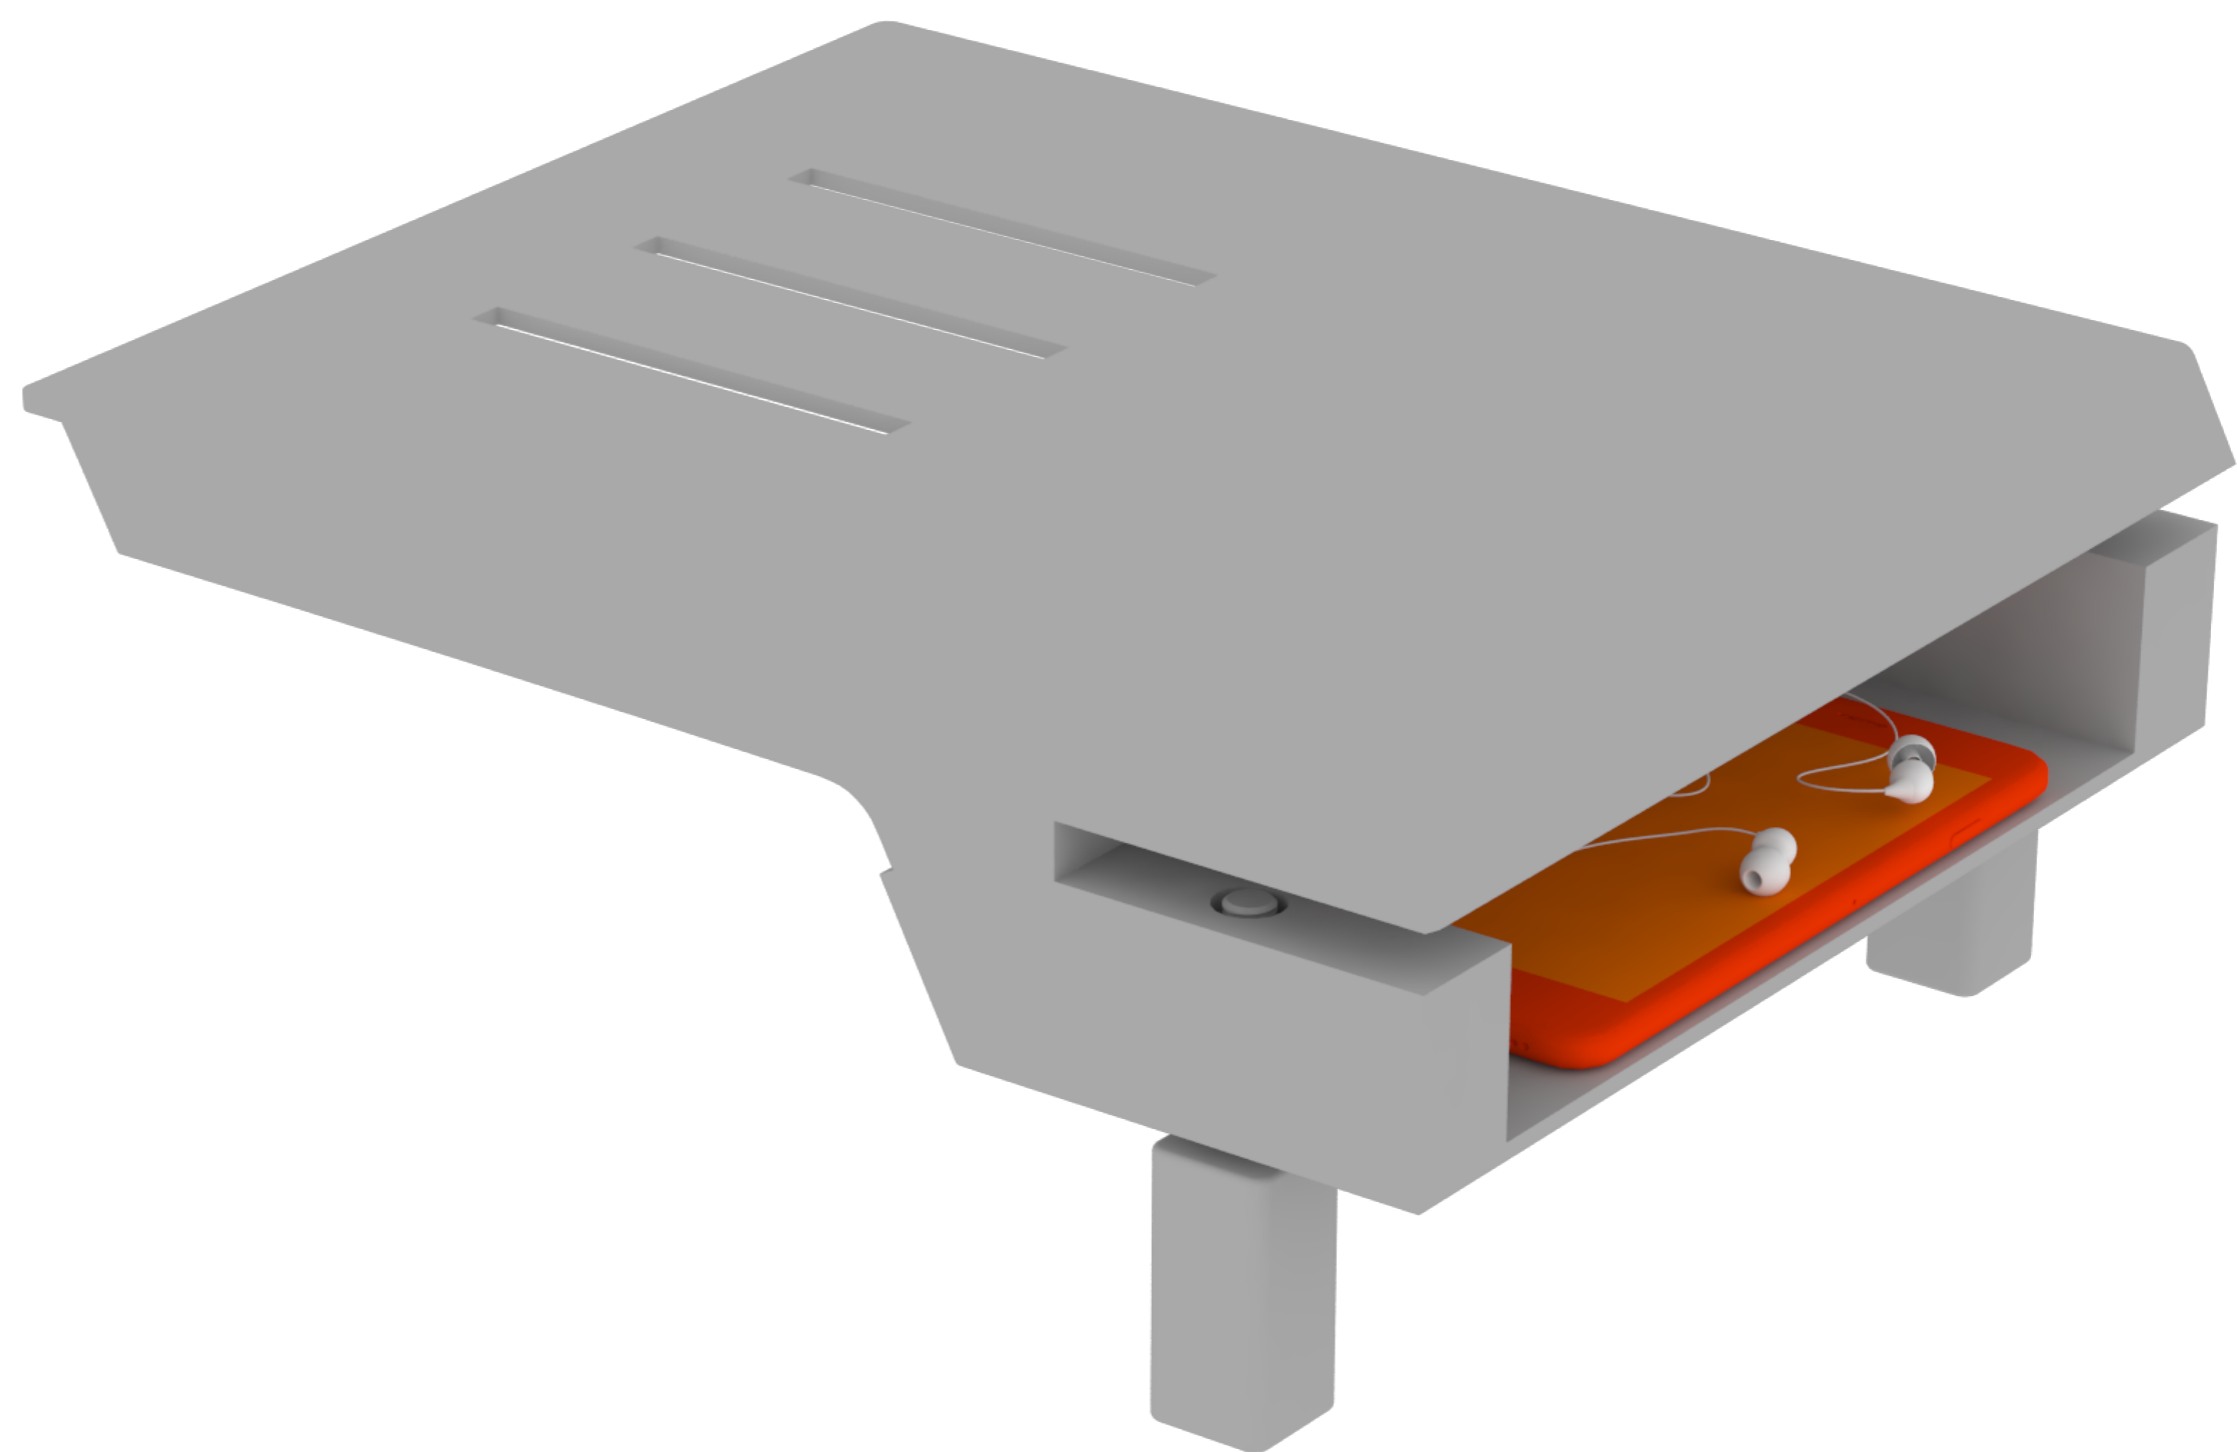

# Idea

Hlavnou ideou bolo vytvoriť odkladací systém k lehátku ALVA LAL455, ktorý by bol odolný voči exteriérovým podmienkam a stabilný na toľko aby uniesol i iné drahšie produkty.

Inšpirované dvojposchodovou školskou lavicou.

# Schoola

Stolík nadobúda stability pomocou dvoch svoriek, vďaka ktorým môže jeho majiteľ na neho bezpečne odložiť i drahšie a krehkejšie veci

# Odkladací priestor

Schoola umožňuje ľudom odložiť si svoje veci v blízkosti svojej ruky, počas relaxovania na lehátku nech už sa jedná o knihu či drahý spotrebič.

# Slnko a teplo

Spodná odkladacia časť slúži na odkladanie drobných cenností, ktoré potrebujete ochrániť pred slnkom a teplom.