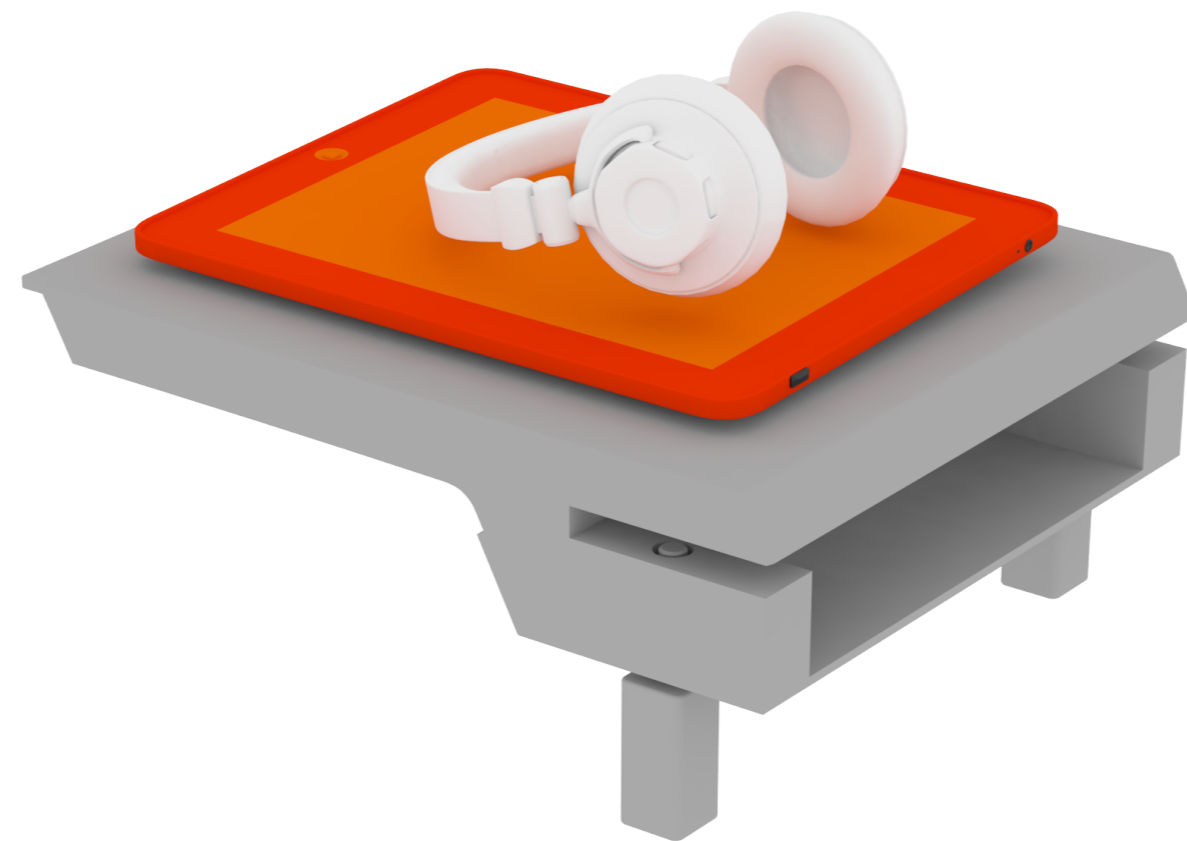

Odkladací priestor

Schoola umožňuje ľudom odložiť si svoje veci v blízkosti svojej ruky, počas relaxovania na lehátku nech už sa jedná o knihu či drahý spotrebič.