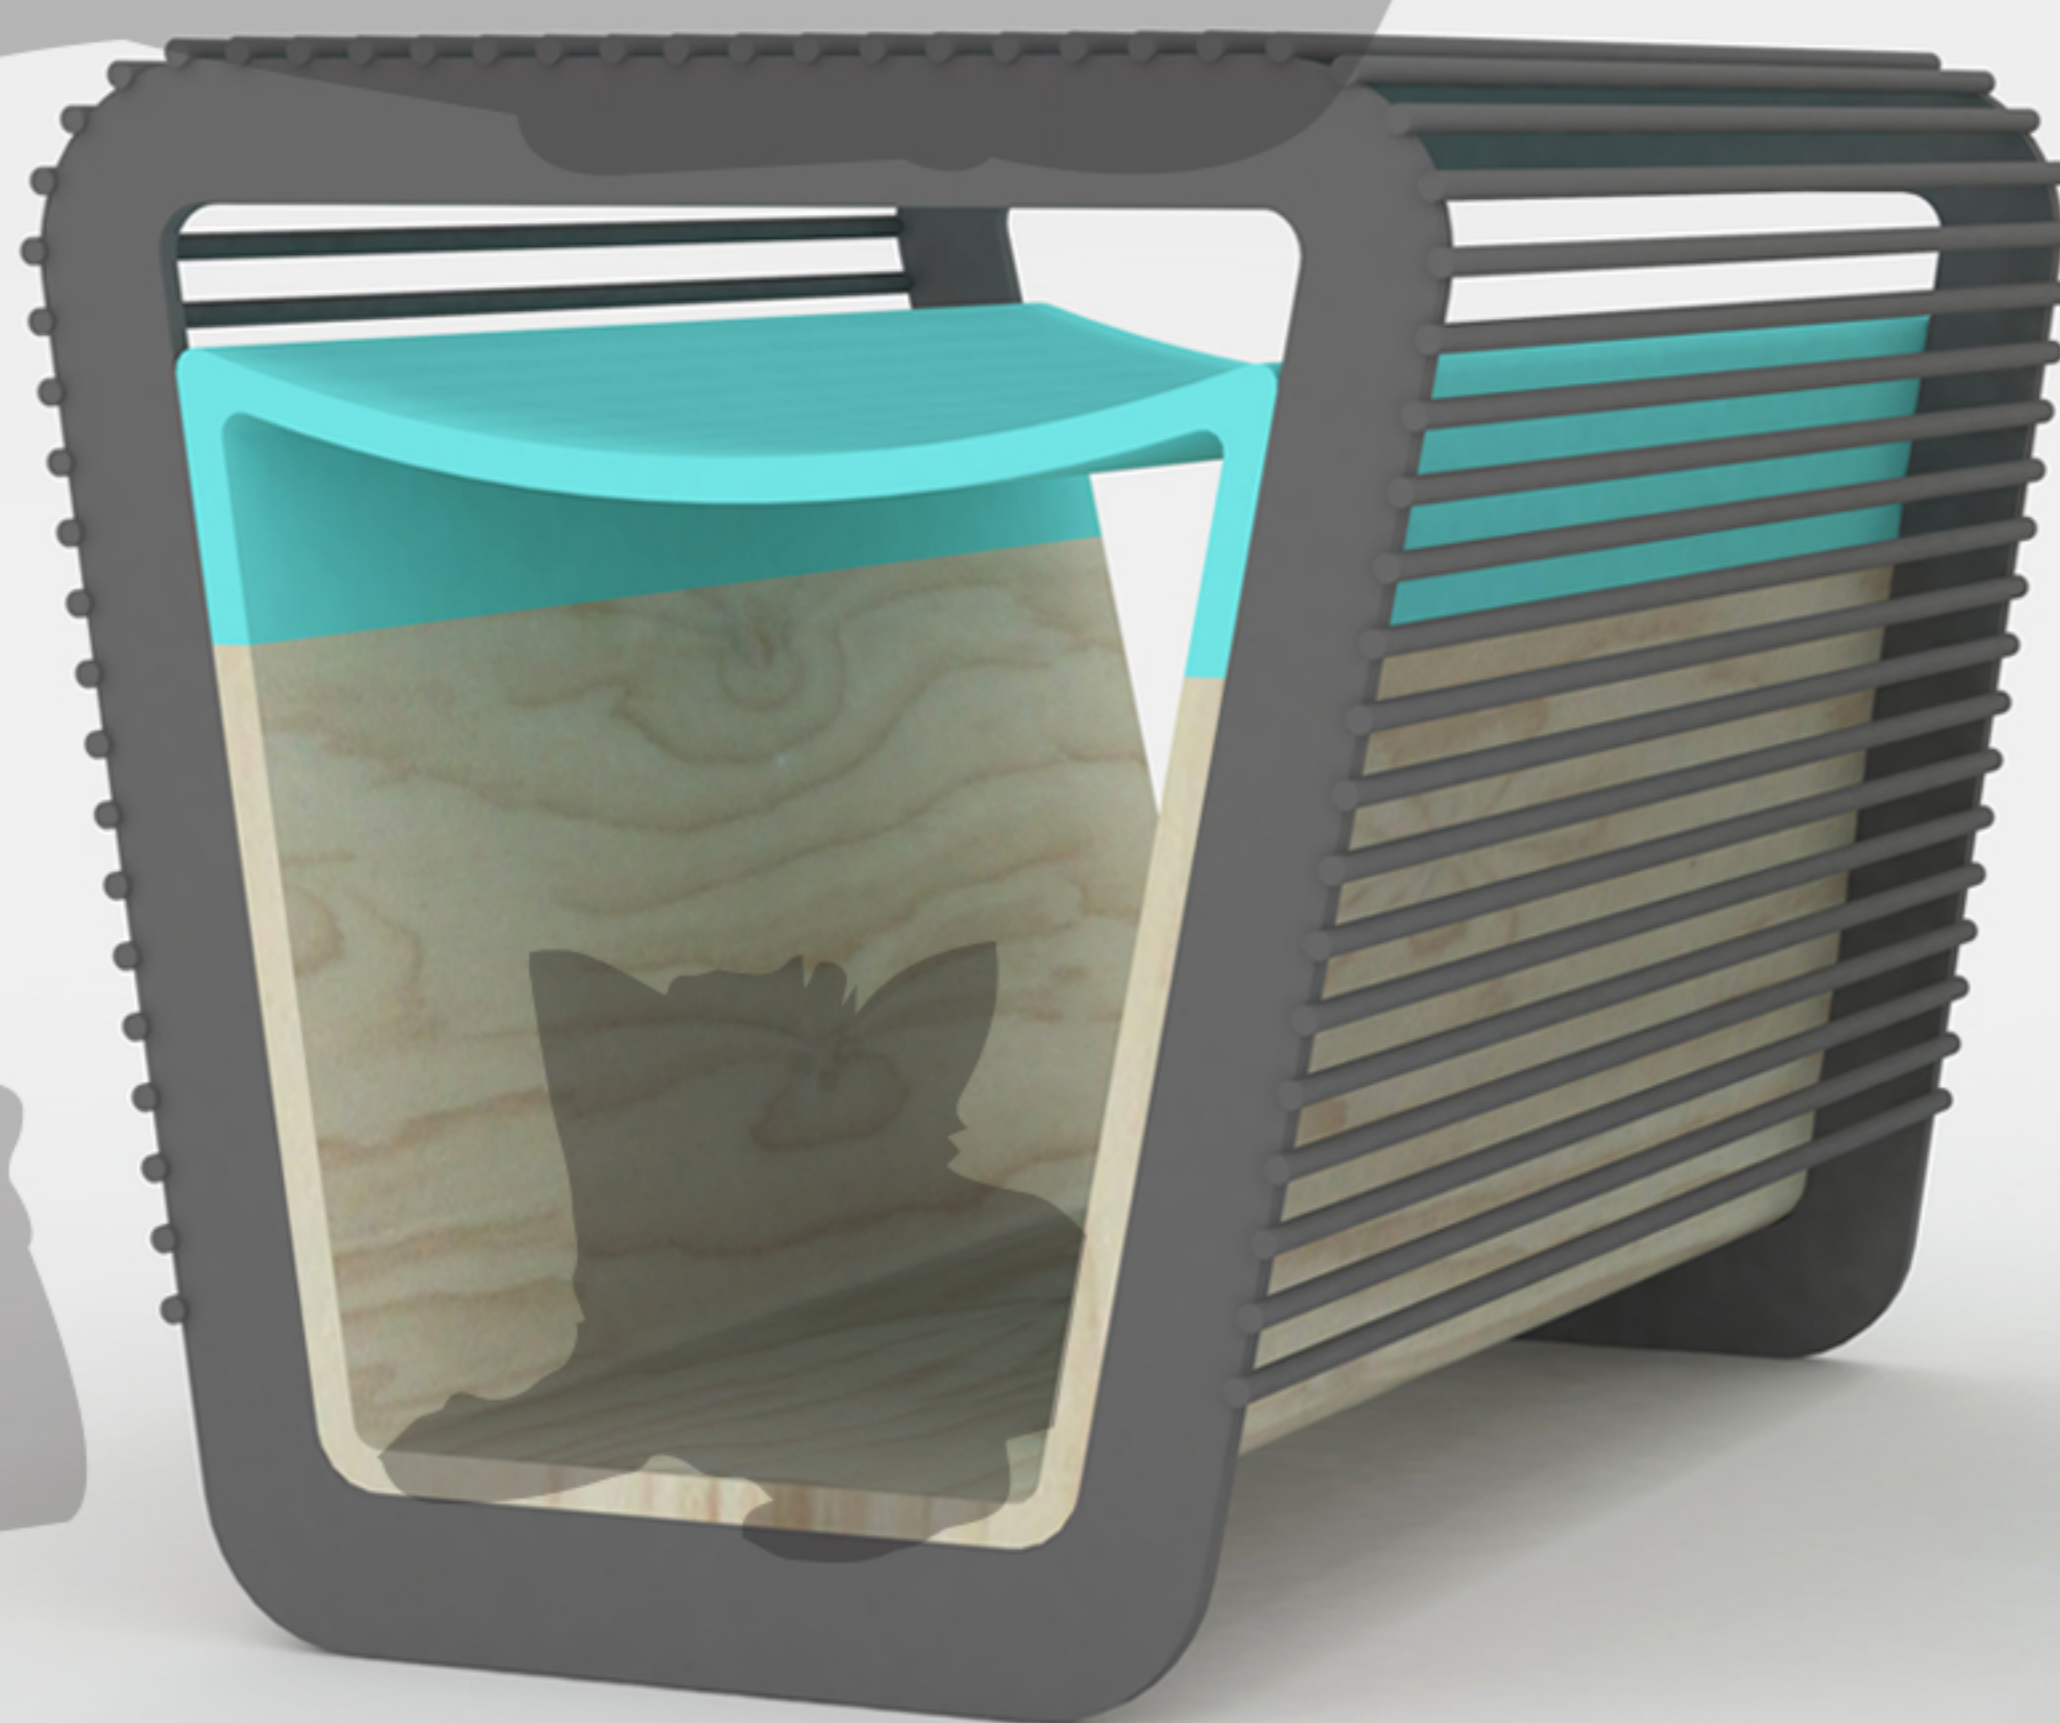

MUA

Sedací prvek **MUA** je zakomponovaný do stoličky limpido, jako doplněk, který díky své odjimatelnosti může sloužit hned, jako několik prvků dohromady.

Ve složeném stavu:

- bouda pro psa, kočku
- odkladací prostor na menší věci
- úložný prostor

X

V rozloženém stavu:

- bouda pro psa, kočku
- úložný prostor
- stoleček
- další sedací prvek

jednoduchá manipulace

ohnutá překližka

guma

340 mm

315 mm

235 mm