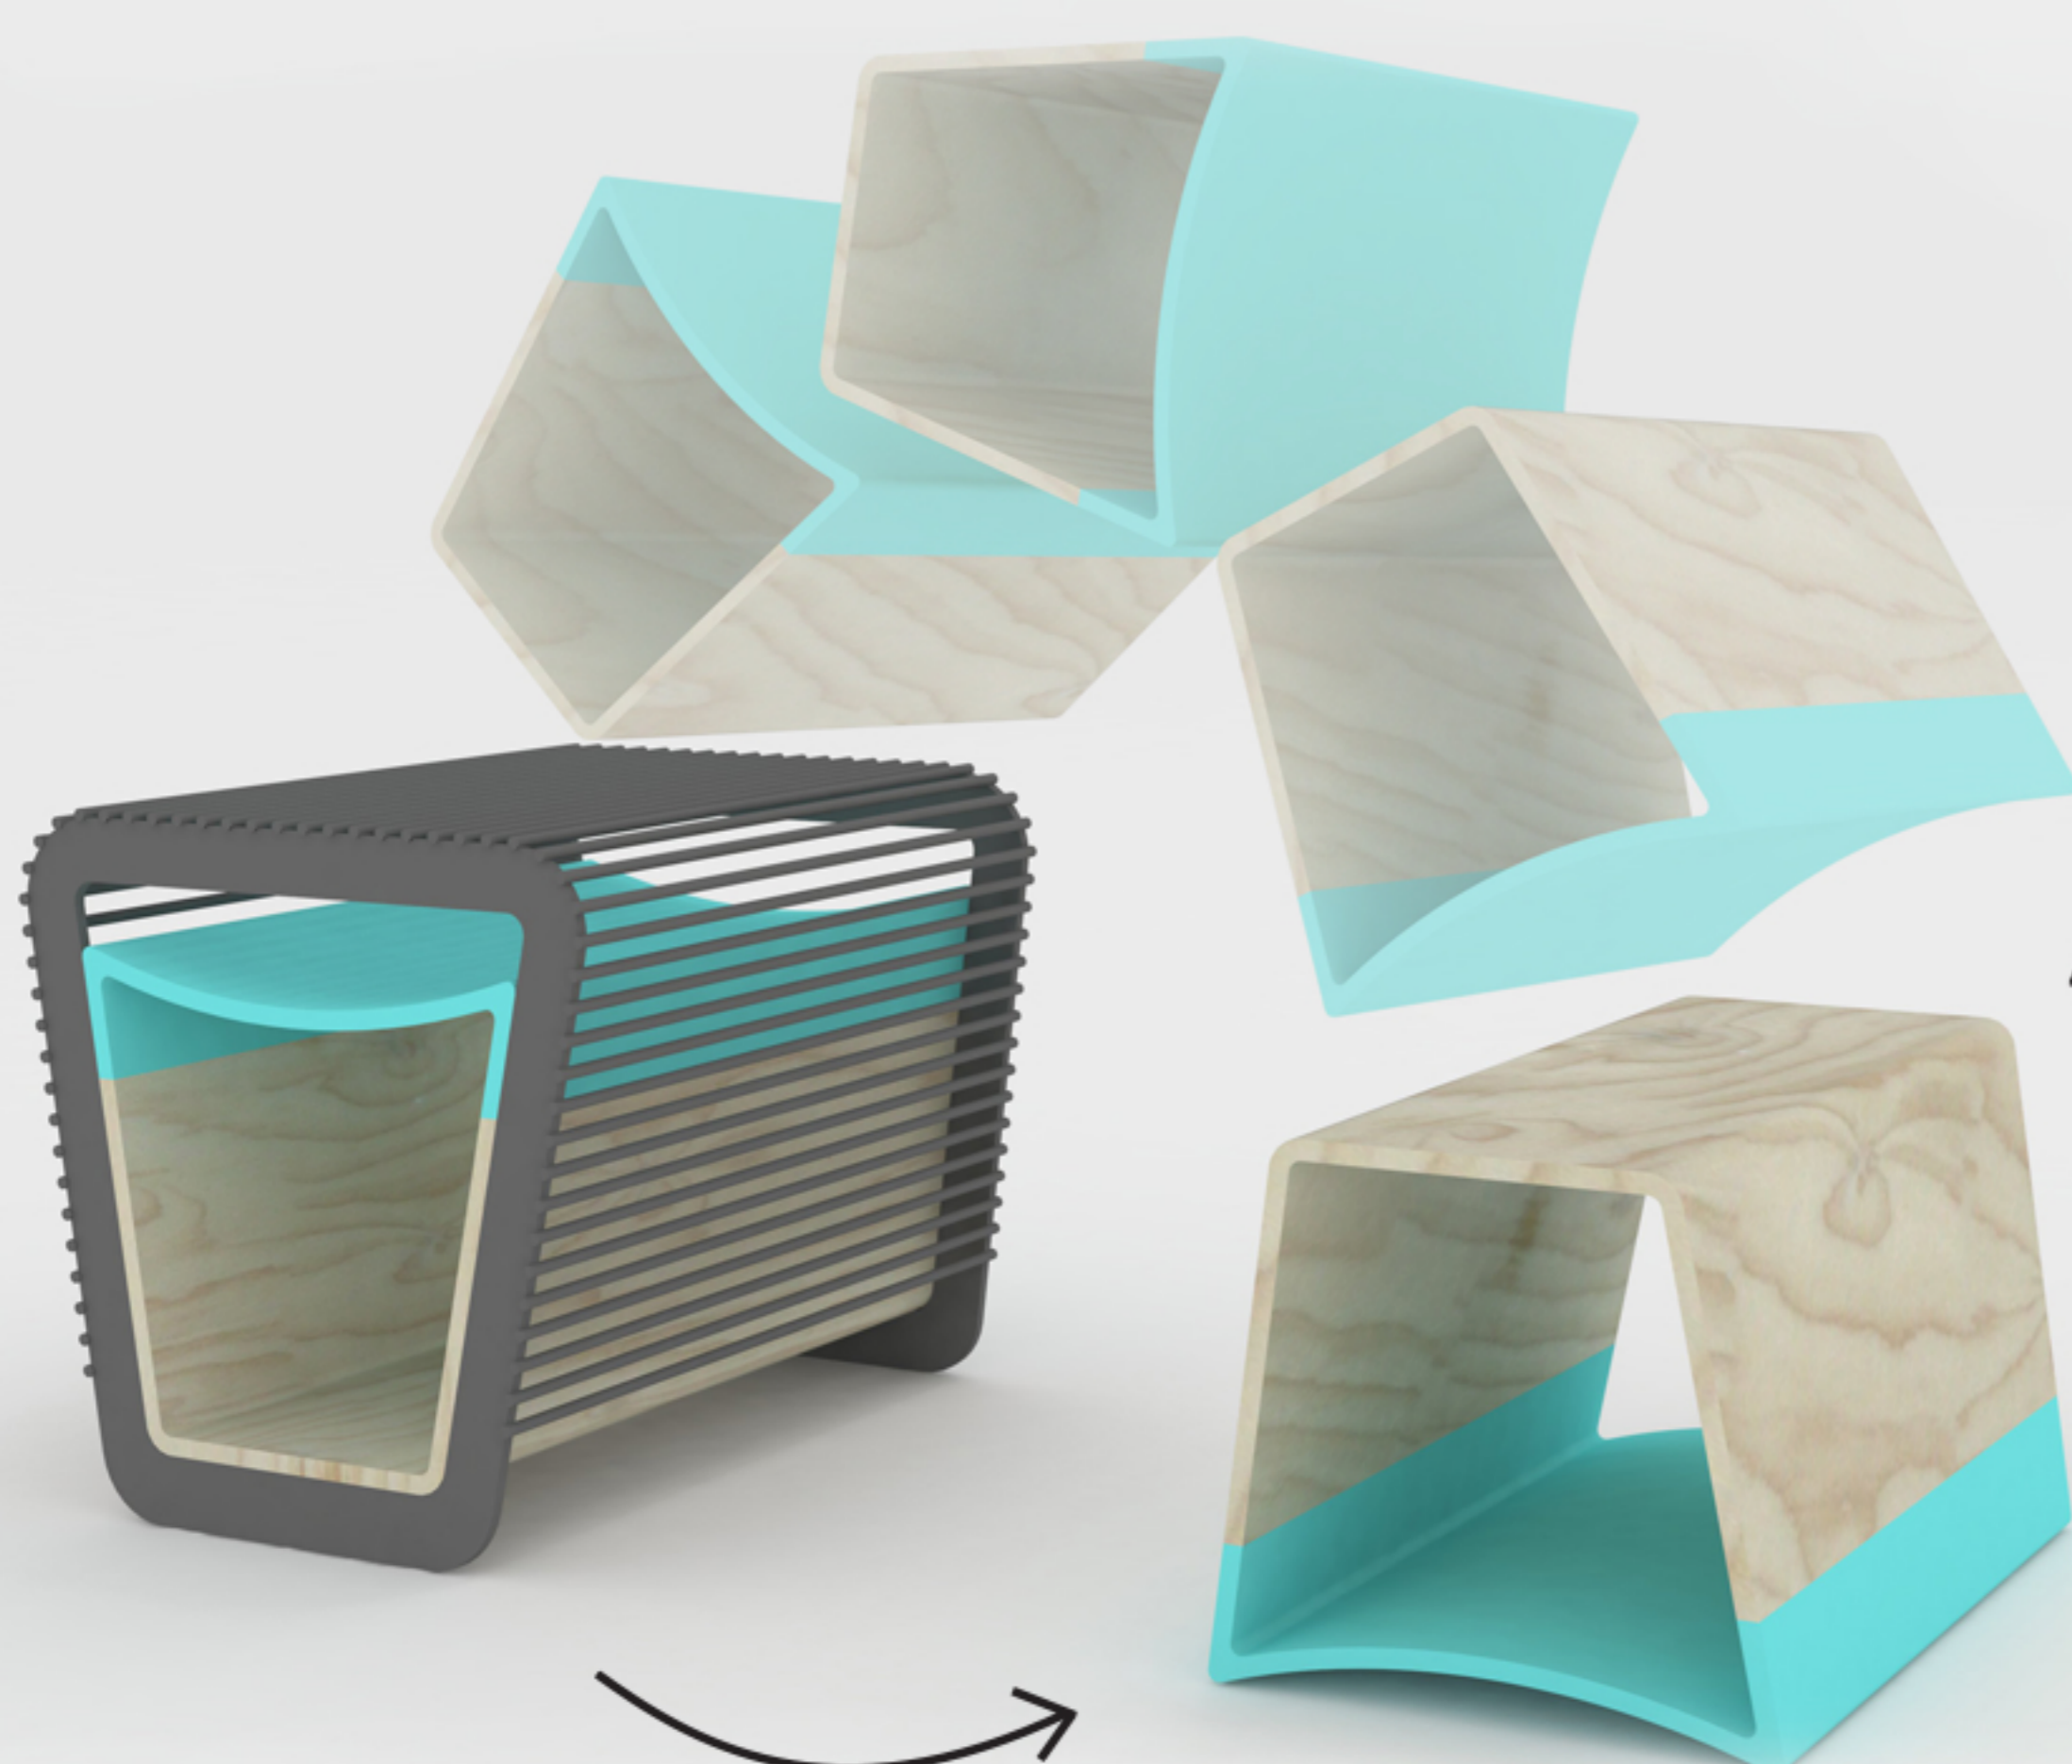

MUA

Sedací prvek **MUA** je zakomponovaný do stoličky limpido, jako doplněk, který díky své odjimatelnosti může sloužit hned, jako několik prvků dohromady.

Ve složeném stavu:

- bouda pro psa, kočku
- odkladací prostor na menší věci
- úložný prostor

X

V rozloženém stavu:

- bouda pro psa, kočku
- úložný prostor
- stoleček
- další sedací prvek

jednoduchá manipulace

ohnutá překližka

guma

340 mm

315 mm

235 mm