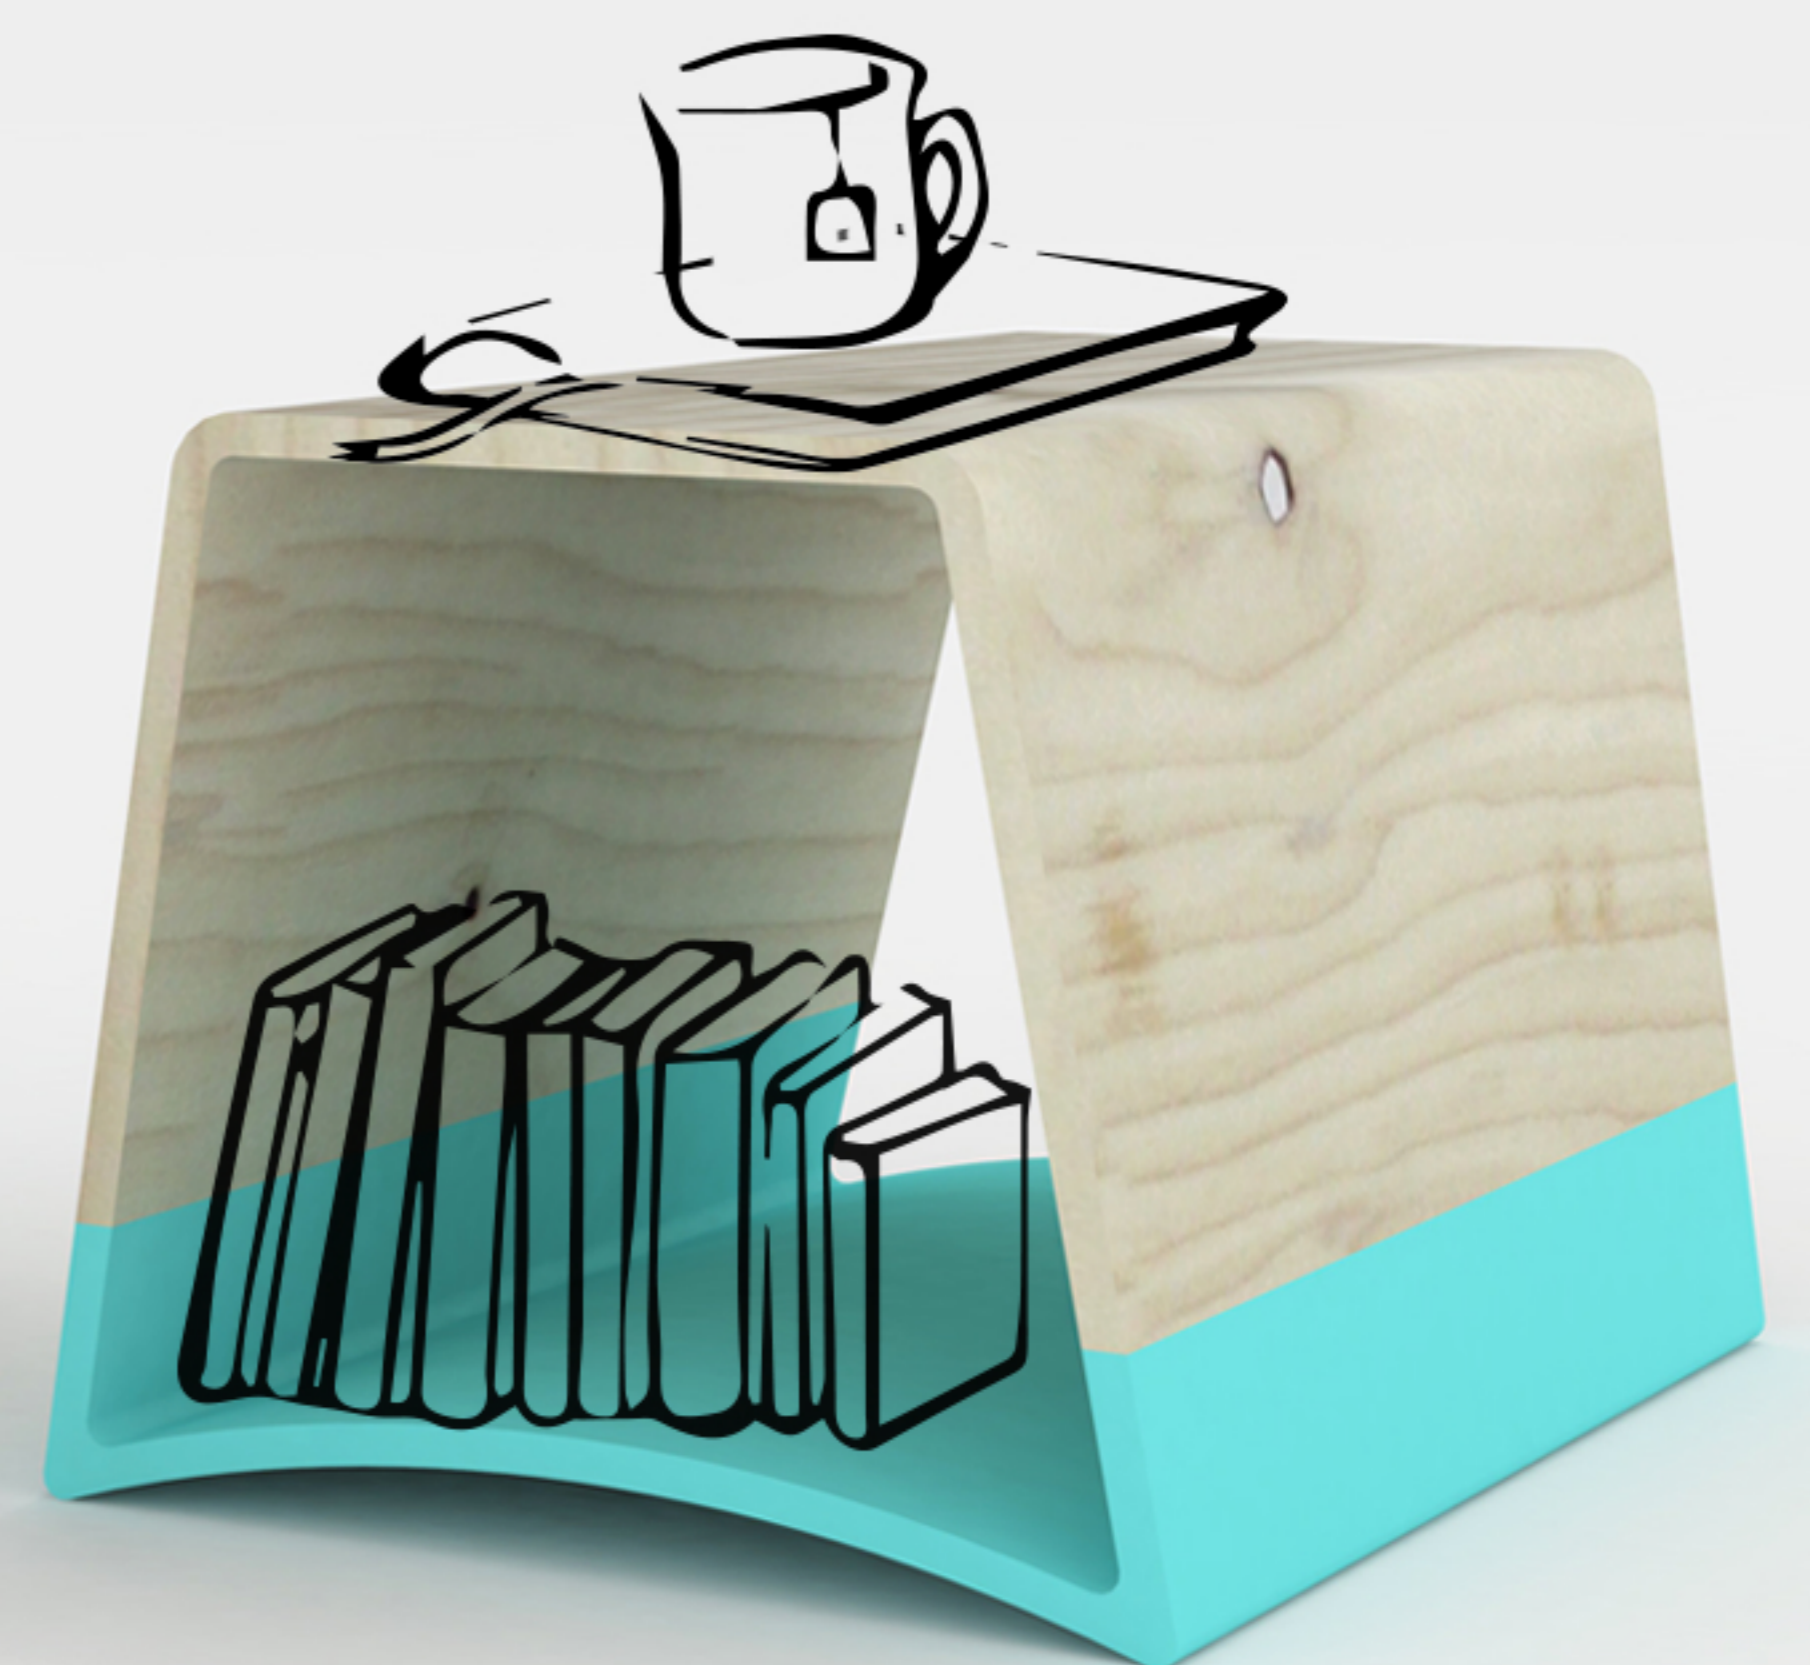

MUA

Sedací prvek **MUA** je zakomponovaný do stoličky limpido, jako doplněk, který díky své odjimatelnosti může sloužit hned, jako několik prvků dohromady.

Ve složeném stavu:

- bouda pro psa, kočku
- odkladací prostor na menší věci
- úložný prostor

X

V rozloženém stavu:

- bouda pro psa, kočku
- úložný prostor
- stoleček
- další sedací prvek

jednoduchá manipulace

ohnutá překližka

guma

340 mm

315 mm

235 mm