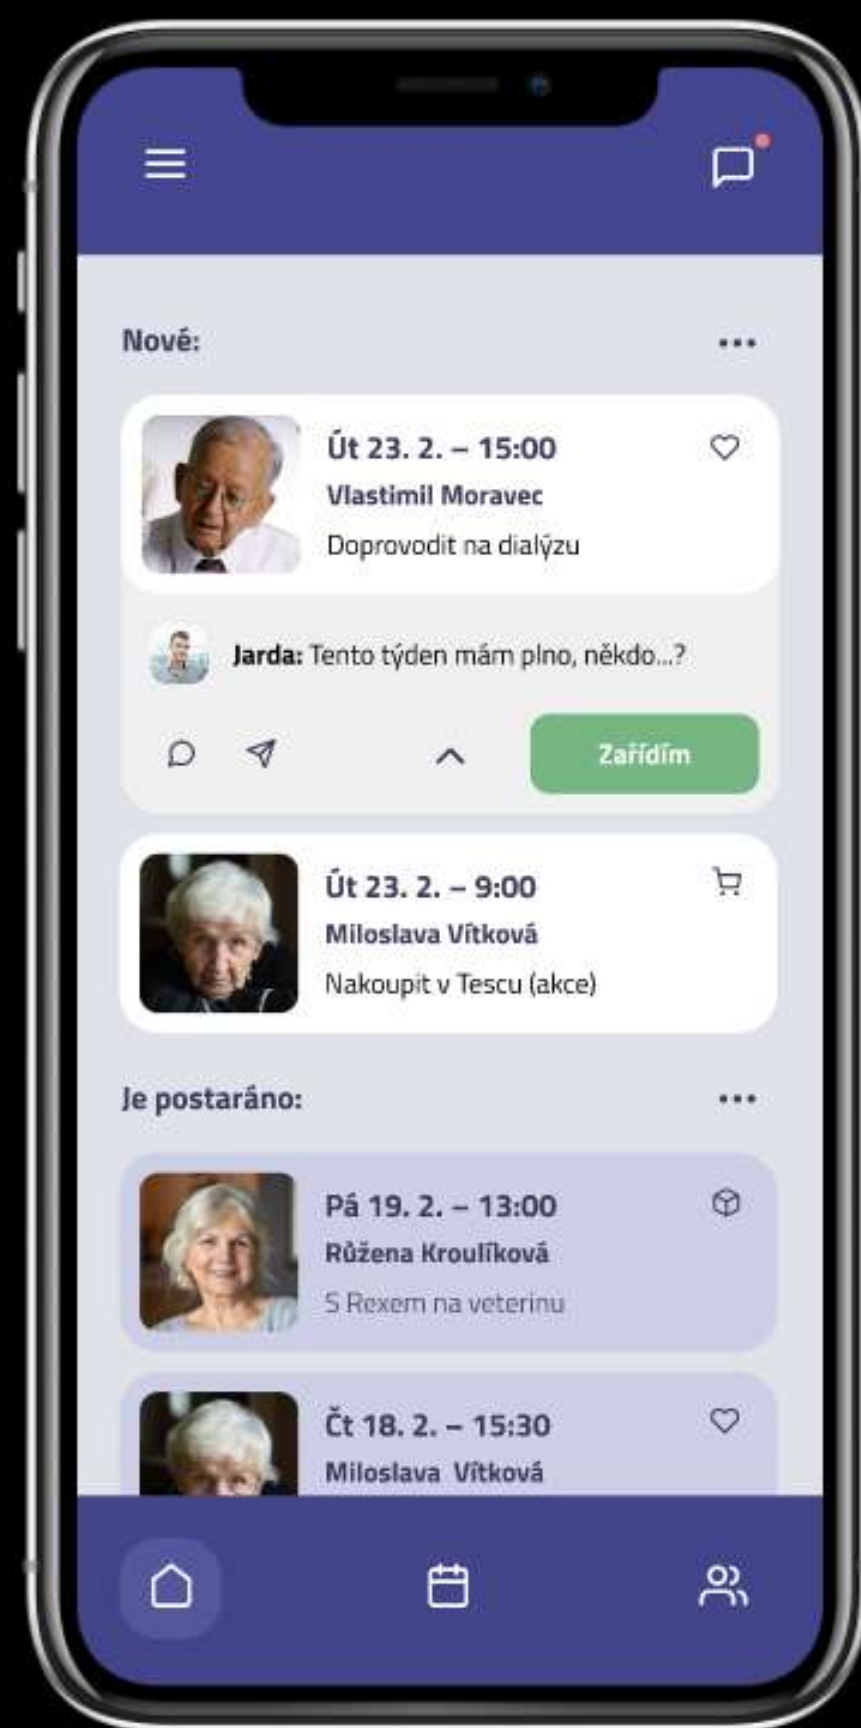

Jiří Fikejz 2020

HELPERLY

HELPDERLY

HELP + ELDERLY

- Uzavřená sociální síť**
- Pomoc seniorům**
- Spojení seniorů s rodinou a okolím**

Senior

Senior

Jednoduché rozhraní pro snadnou orientaci

Vysoký kontrast a velká písmena

Možnost hlasového zadávání

Skryté menu pro minimalizaci nežádoucích interakcí

Plánovač

Plánovač

Plánování a rozdělení pomoci mezi blízkými

Komunikace se seniory

Kontakty na lékaře