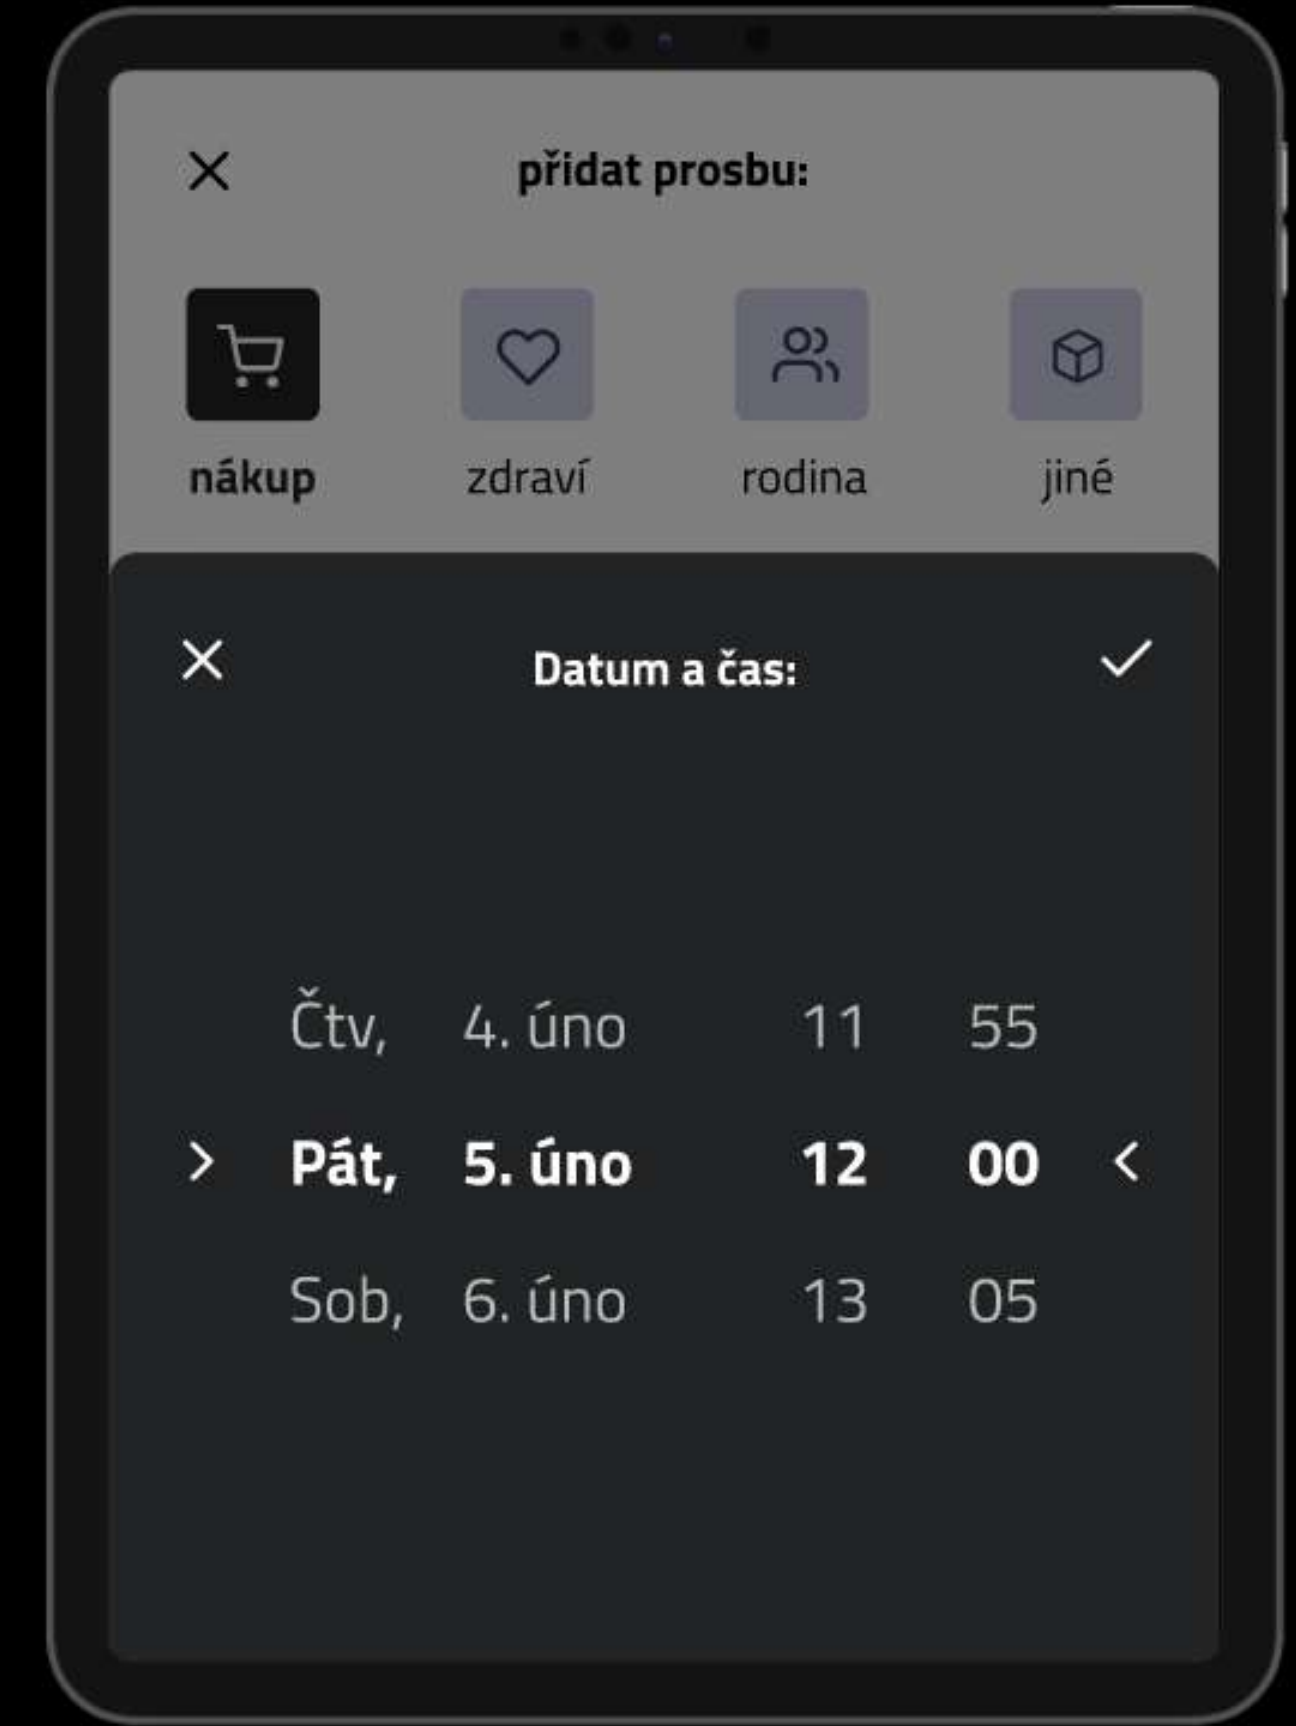

Jiří Fikejz 2020

HELPERLY

HELPDERLY

HELP + ELDERLY

- Uzavřená sociální síť**
- Pomoc seniorům**
- Spojení seniorů s rodinou a okolím**

Senior

Senior

Jednoduché rozhraní pro snadnou orientaci

Vysoký kontrast a velká písmena

Možnost hlasového zadávání

Skryté menu pro minimalizaci nežádoucích interakcí

Plánovač

Plánovač

Plánování a rozdělení pomoci mezi blízkými

Komunikace se seniory

Kontakty na lékaře