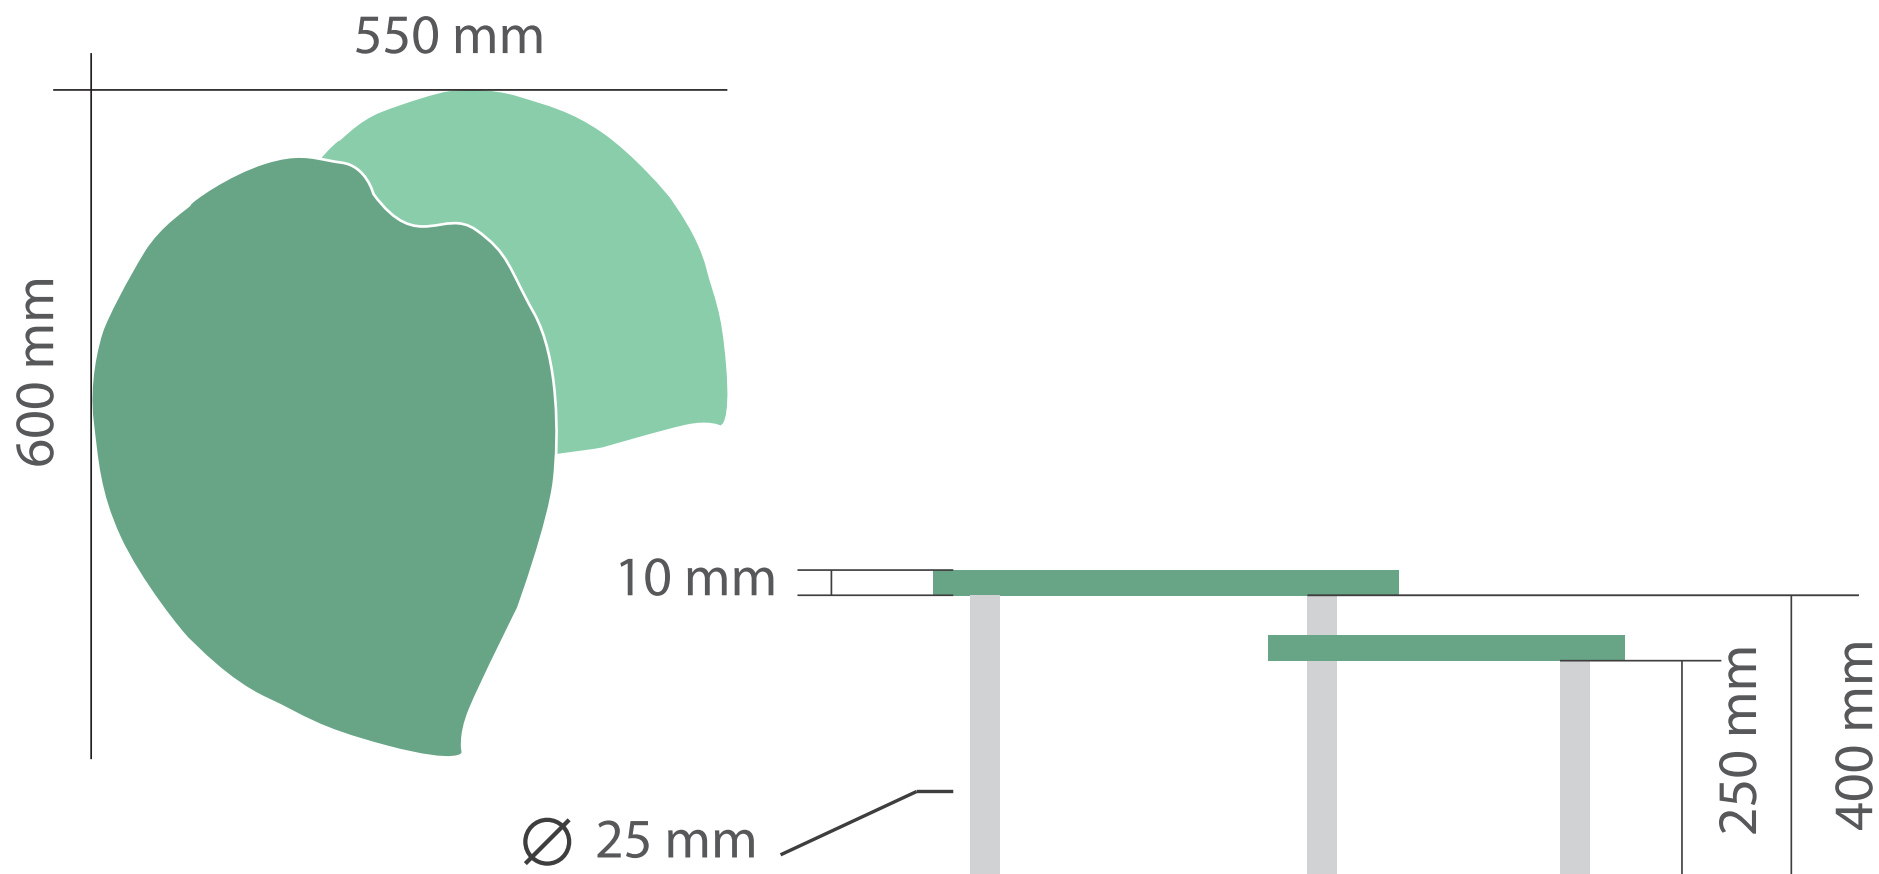

Leaf

Nábytok na troch bodoch

Materiál

Preglejka
Hliníkové trubky
Olej na drevo

Rozmery

Hlavná plocha

Vedľajší odkladací priestor

Ďakujem za pozornosť