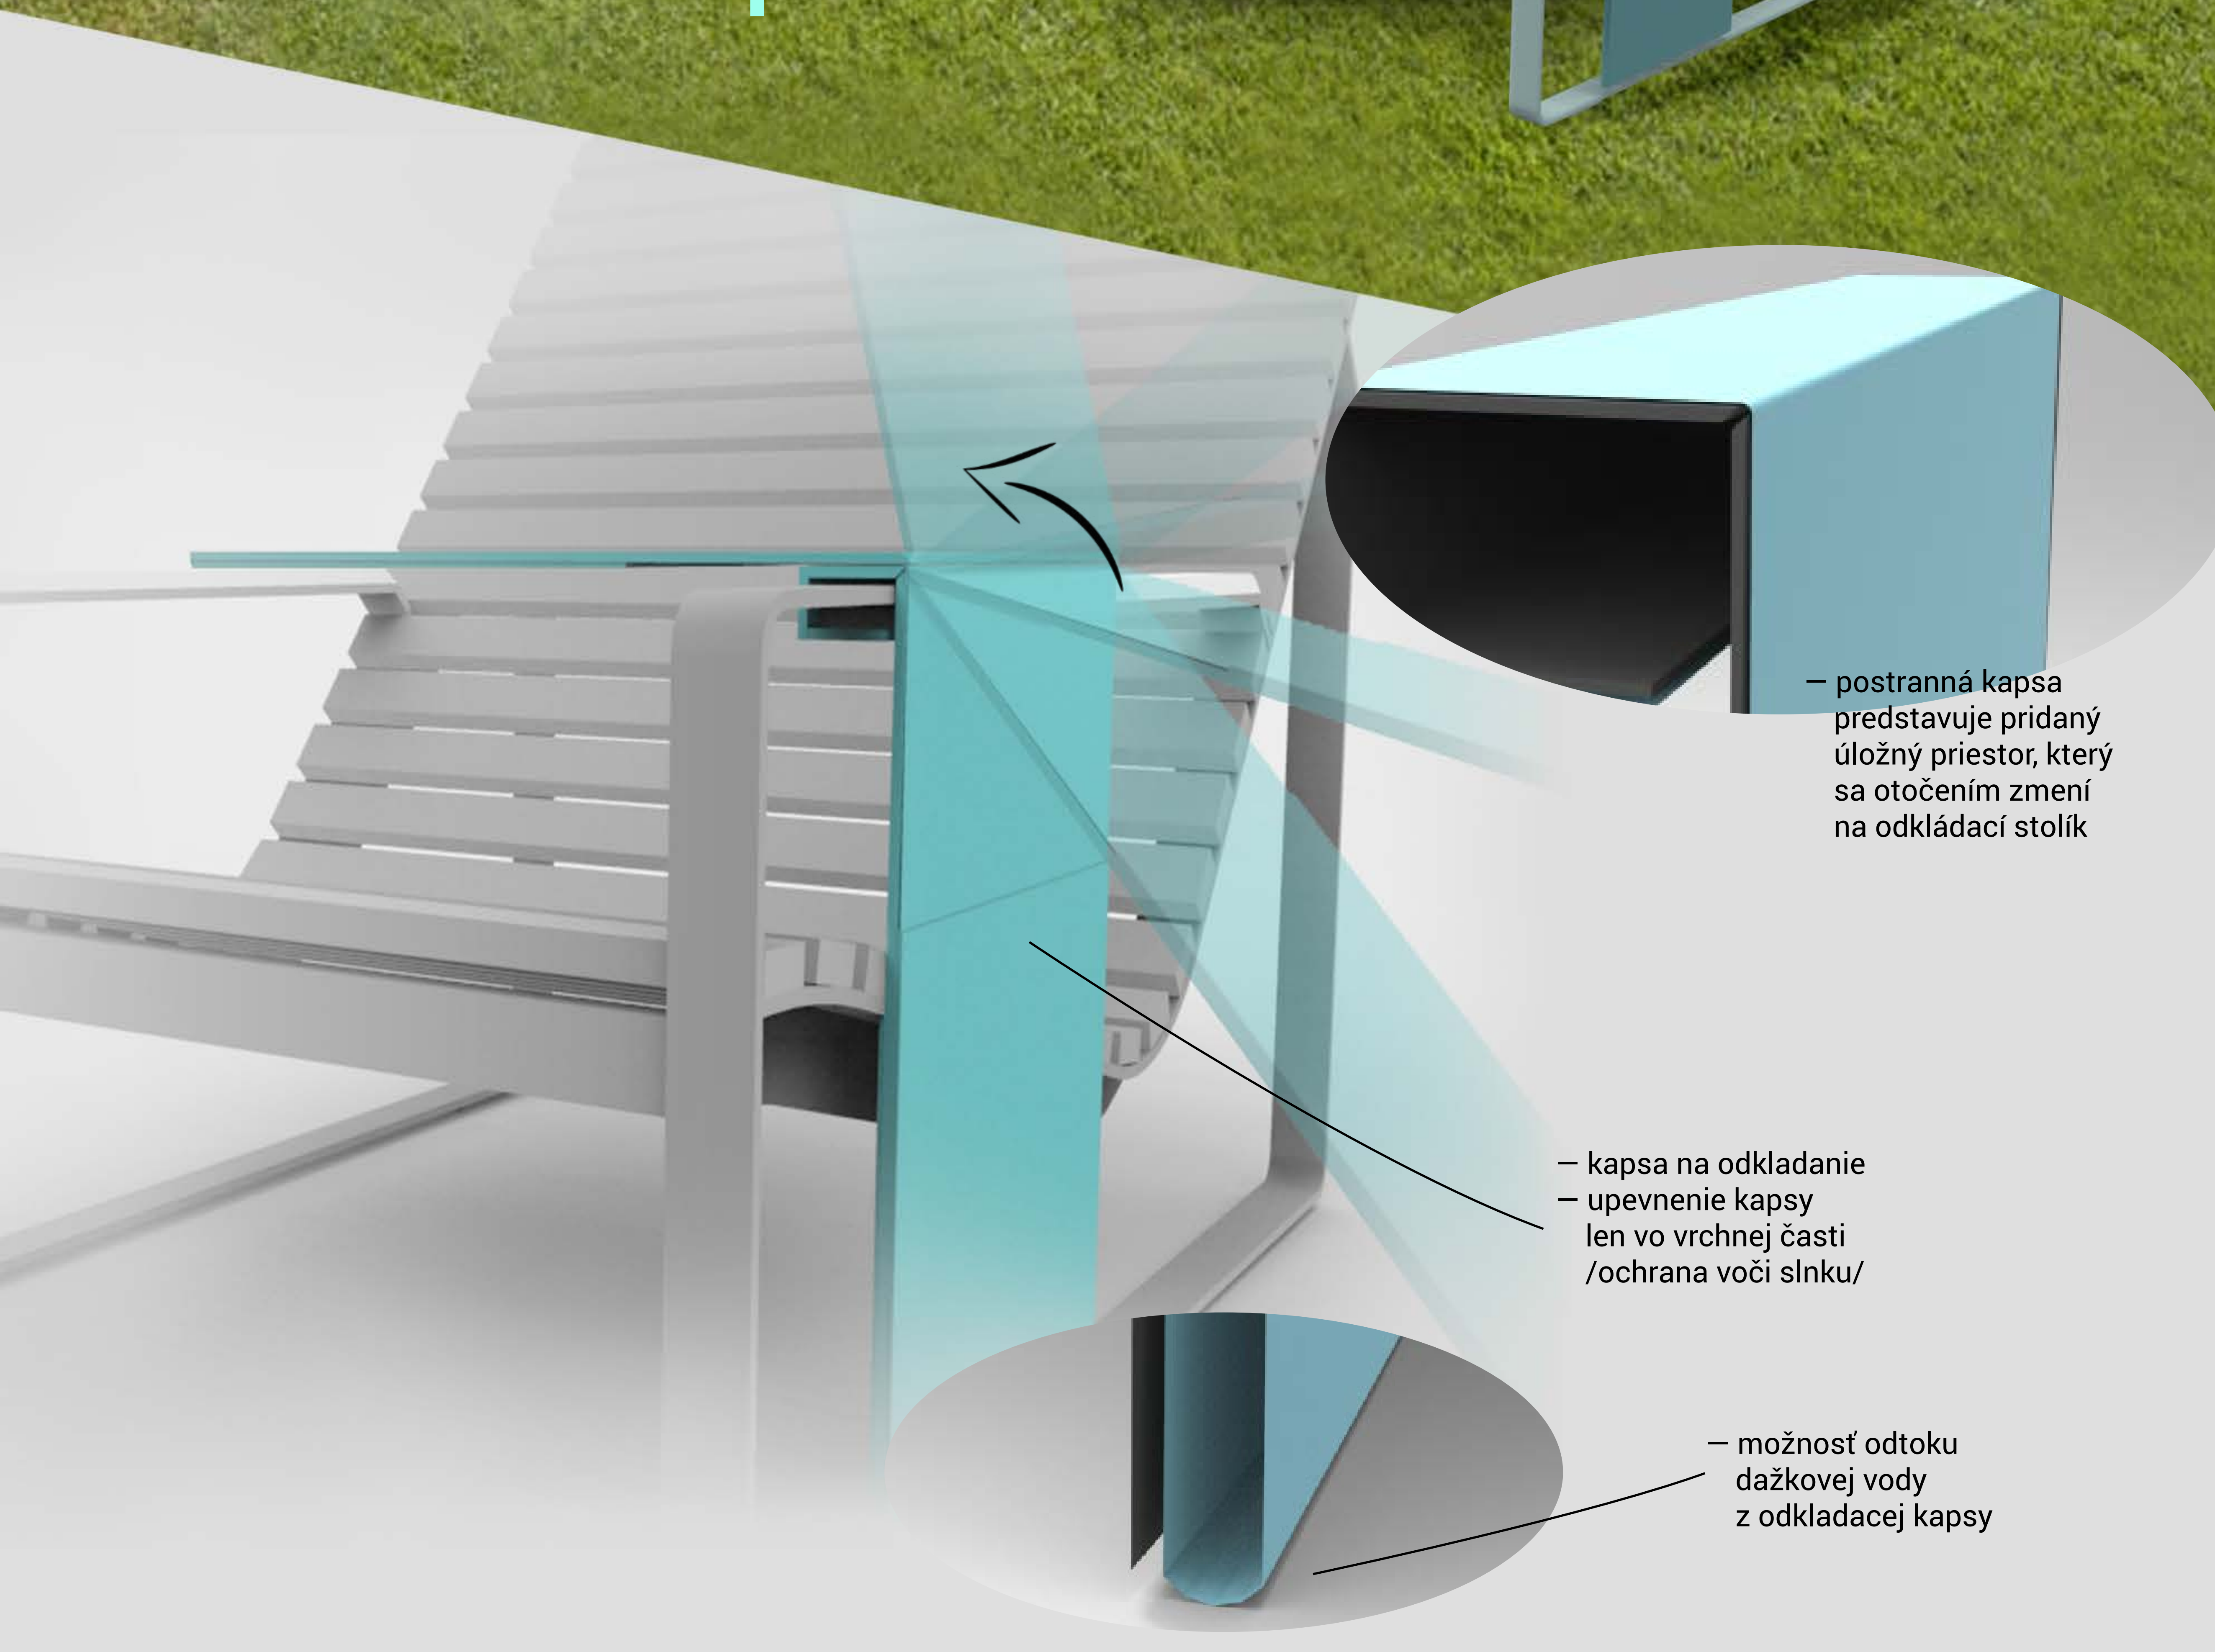

kreslo preva
+ stolík
+ kapsa

– postranná kapsa predstavuje pridaný úložný priestor, ktorý sa otočením zmení na odkladací stolík

– kapsa na odkladanie
– upevnenie kapsy len vo vrchnej časti /ochrana voči slnku/

– možnosť odtoku dažkovej vody z odkladacej kapsy