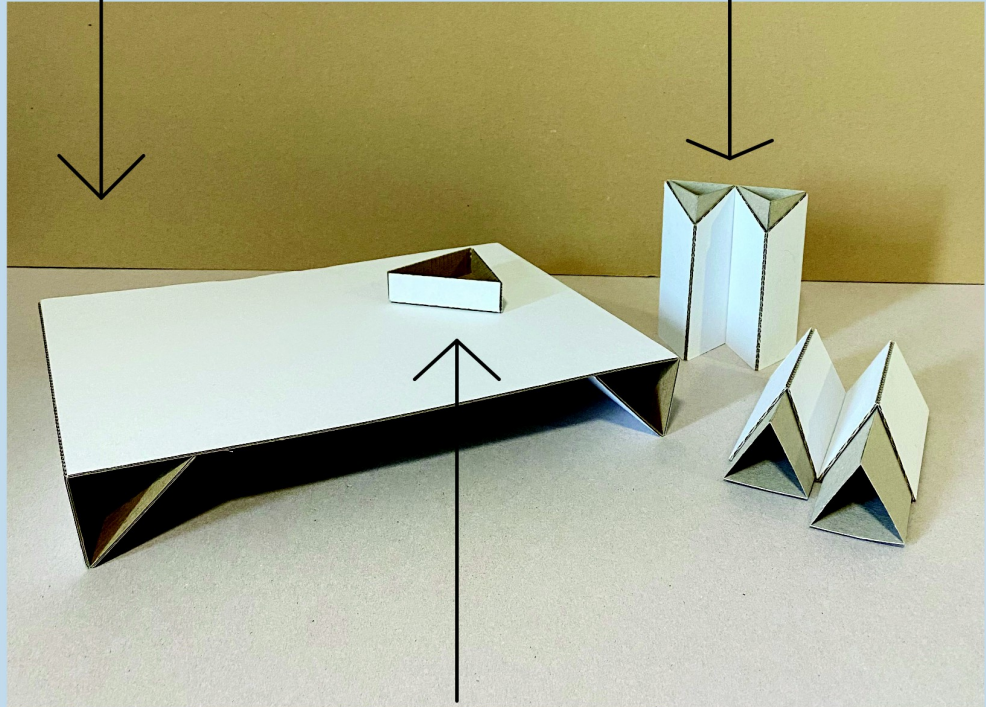

STOJAN NA TUŽKY

ORGANIZÉR NA DROBNOSTI
NAPŘ. ŠPENDLÍKY, GUMY