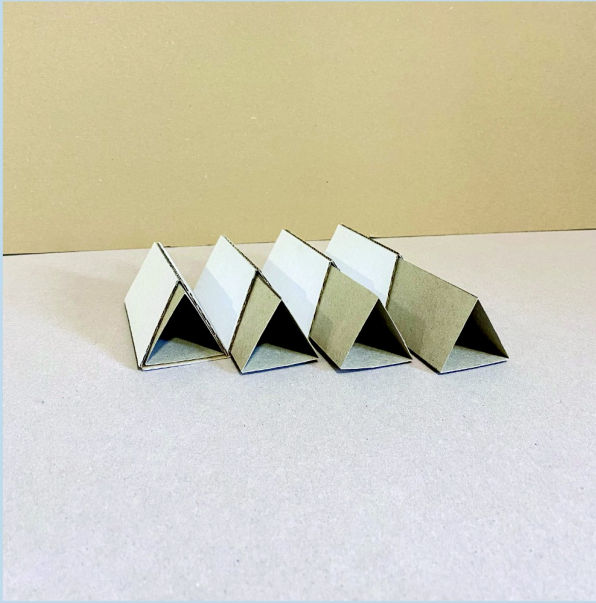

KLAUZURNÍ PRÁCE / ATELIÉR PRODUKTOVÝ DESIGN / 2021

SET TŘÍ KUSŮ DOPLŇKŮ NA PRAOCVNÍ STŮL

DANČÁKOVÁ NATÁLIE

/ SET TŘÍ KUSŮ DOPLŇKŮ NA PRAOCVNÍ STŮL /

TRIANGULUM

Návrh setu vychází z jednoduchého tvaru trojúhelníku, tak, aby k sobě kusy zapadaly. Stojan na tužky se dá jednoduše skladovat pod největší plochou mého setu- stojan na monitor / roztřizovač na papíry. Set na pracovním stole utváří jednoduchý minimalistický styl.

# / ORGANIZÉR NA PAPIRY /

VELIKOST

Výška: 5 cm  
Šířka: 25 cm  
Délka: 35 cm

ČTEVERCOVÁ SÍŤ

/ OSTATNÍ NÁVRHY /

KLAUZURNÍ PRÁCE 2021  
ATELIÉR PRODUKTOVÝ DESIGN  
DANČÁKOVÁ NATÁLIE