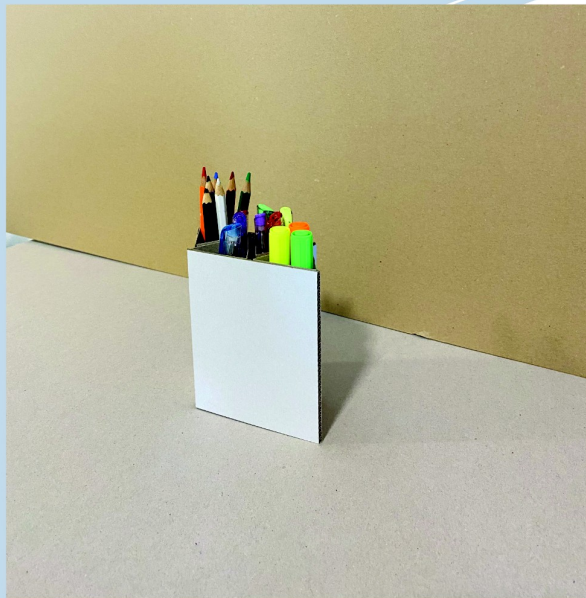

KLAUZURNÍ PRÁCE / ATELIÉR PRODUKTOVÝ DESIGN / 2021

SET TŘÍ KUSŮ DOPLŇKŮ NA PRAOCVNÍ STŮL

DANČÁKOVÁ NATÁLIE

/ SET TŘÍ KUSŮ DOPLŇKŮ NA PRAOCVNÍ STŮL /

TRIANGULUM

Návrh setu vychází z jednoduchého tvaru trojúhelníku, tak, aby k sobě kusy zapadaly. Stojan na tužky se dá jednoduše skladovat pod největší plochou mého setu- stojan na monitor / roztřizovač na papíry. Set na pracovním stole utváří jednoduchý minimalistický styl.

- dětský pokoj / psací stůl
- kancelář
- stůl studenta

STOJAN NA MONITOR, KNIHY, DOKUMENTY

STOJAN NA TUŽKY

ORGANIZÉR NA DROBNOSTI  
NAPŘ. ŠPENDLÍKY, GUMY

# / ORGANIZÉR NA PAPIRY /

VELIKOST

Výška: 5 cm  
Šířka: 25 cm  
Délka: 35 cm

ČTEVERCOVÁ SÍŤ

/ OSTATNÍ NÁVRHY /

KLAUZURNÍ PRÁCE 2021  
ATELIÉR PRODUKTOVÝ DESIGN  
DANČÁKOVÁ NATÁLIE