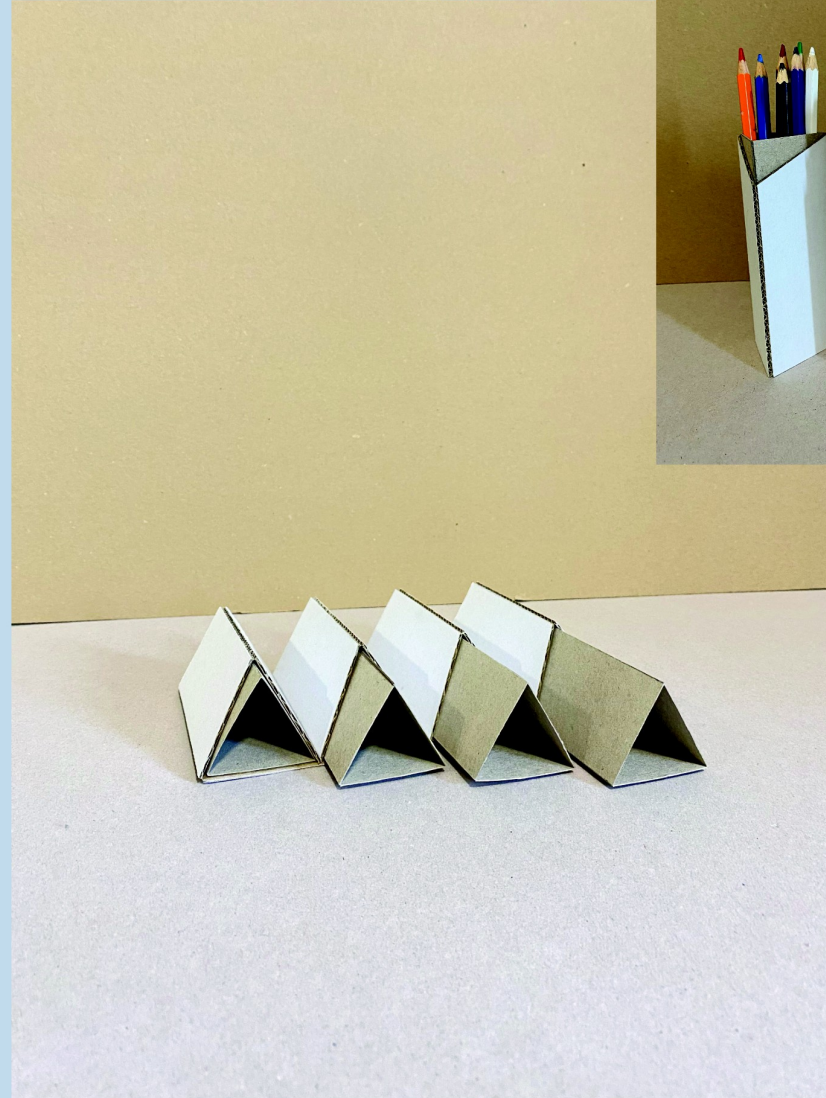

/ ORGANIZÉR NA TUŽKY /