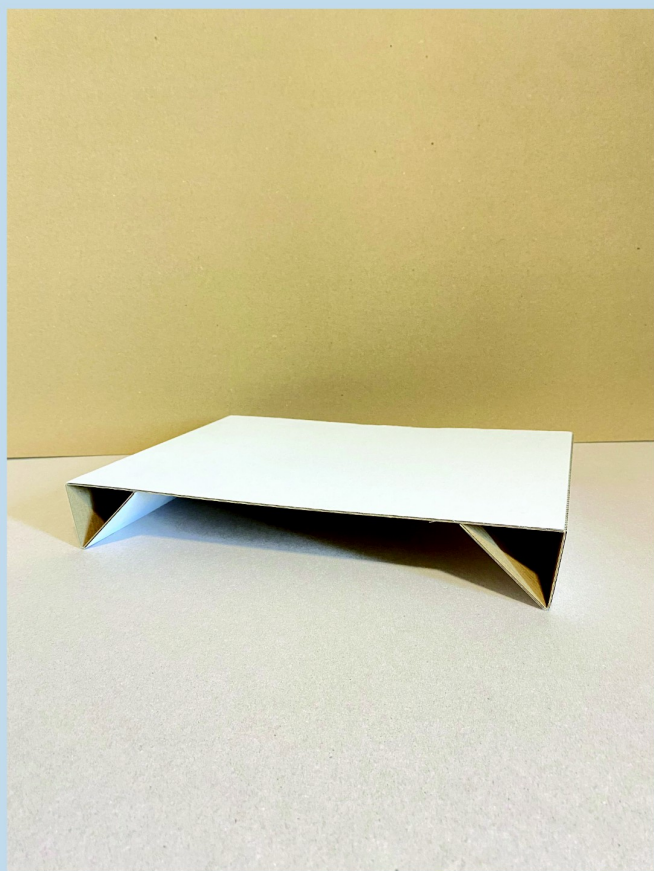

/ ORGANIZÉR NA PAPIRY /

S úložným prostorem