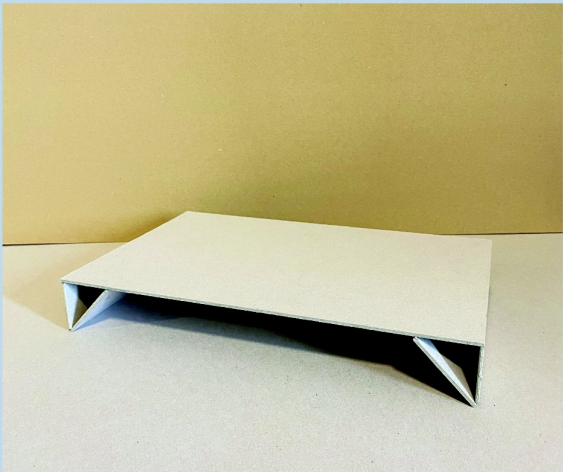

KLAUZURNÍ PRÁCE / ATELIÉR PRODUKTOVÝ DESIGN / 2021

SET TŘÍ KUSŮ DOPLŇKŮ NA PRAOCVNÍ STŮL

DANČÁKOVÁ NATÁLIE

/ SET TŘÍ KUSŮ DOPLŇKŮ NA PRAOCVNÍ STŮL /

TRIANGULUM

Návrh setu vychází z jednoduchého tvaru trojúhelníku, tak, aby k sobě kusy zapadaly. Stojan na tužky se dá jednoduše skladovat pod největší plochou mého setu- stojan na monitor / roztřizovač na papíry. Set na pracovním stole utváří jednoduchý minimalistický styl.

# / ORGANIZÉR NA PAPIRY /

VELIKOST

Výška: 5 cm  
Šířka: 25 cm  
Délka: 35 cm

ČTEVERCOVÁ SÍŤ

/ OSTATNÍ NÁVRHY /

KLAUZURNÍ PRÁCE 2021  
ATELIÉR PRODUKTOVÝ DESIGN  
DANČÁKOVÁ NATÁLIE