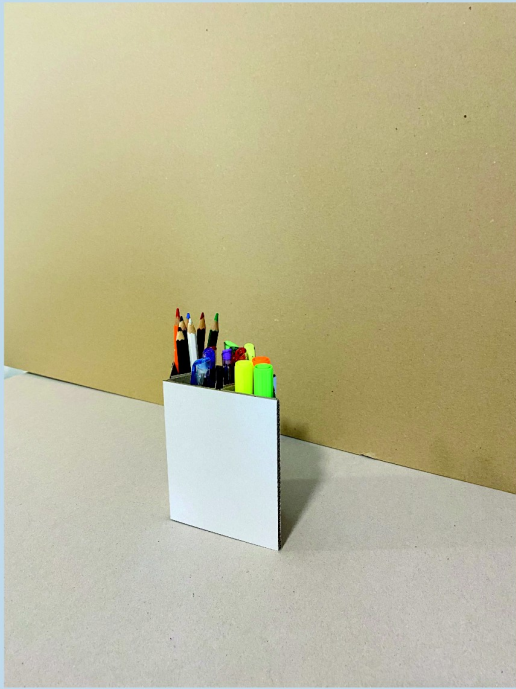

KLAUZURNÍ PRÁCE / ATELIÉR PRODUKTOVÝ DESIGN / 2021

SET TŘÍ KUSŮ DOPLŇKŮ NA PRAOCVNÍ STŮL

DANČÁKOVÁ NATÁLIE

/ SET TŘÍ KUSŮ DOPLŇKŮ NA PRAOCVNÍ STŮL /

TRIANGULUM

Návrh setu vychází z jednoduchého tvaru trojúhelníku, tak, aby k sobě kusy zapadaly. Stojan na tužky se dá jednoduše skladovat pod největší plochou mého setu- stojan na monitor / roztřizovač na papíry. Set na pracovním stole utváří jednoduchý minimalistický styl.

- dětský pokoj / psací stůl
- kancelář
- stůl studenta

STOJAN NA MONITOR, KNIHY, DOKUMENTY

STOJAN NA TUŽKY

ORGANIZÉR NA DROBNOSTI  
NAPŘ. ŠPENDLÍKY, GUMY

# / ORGANIZÉR NA PAPIRY /

VELIKOST

Výška: 5 cm  
Šířka: 25 cm  
Délka: 35 cm

ČTEVERCOVÁ SÍŤ

/ OSTATNÍ NÁVRHY /

KLAUZURNÍ PRÁCE 2021  
ATELIÉR PRODUKTOVÝ DESIGN  
DANČÁKOVÁ NATÁLIE