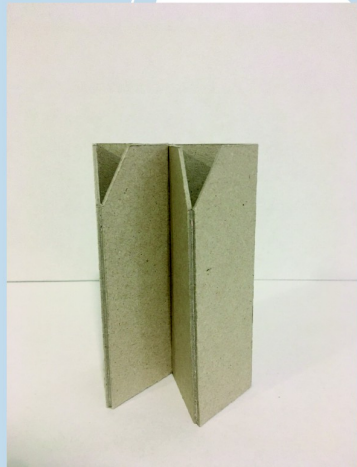

KLAUZURNÍ PRÁCE / ATELIÉR PRODUKTOVÝ DESIGN / 2021

SET TŘÍ KUSŮ DOPLŇKŮ NA PRAOCVNÍ STŮL

DANČÁKOVÁ NATÁLIE

/ SET TŘÍ KUSŮ DOPLŇKŮ NA PRAOCVNÍ STŮL /

TRIANGULUM

Návrh setu vychází z jednoduchého tvaru trojúhelníku, tak, aby k sobě kusy zapadaly. Stojan na tužky se dá jednoduše skladovat pod největší plochou mého setu- stojan na monitor / roztřizovač na papíry. Set na pracovním stole utváří jednoduchý minimalistický styl.

# / ORGANIZÉR NA PAPIRY /

VELIKOST

Výška: 5 cm  
Šířka: 25 cm  
Délka: 35 cm

ČTEVERCOVÁ SÍŤ

/ OSTATNÍ NÁVRHY /

KLAUZURNÍ PRÁCE 2021  
ATELIÉR PRODUKTOVÝ DESIGN  
DANČÁKOVÁ NATÁLIE