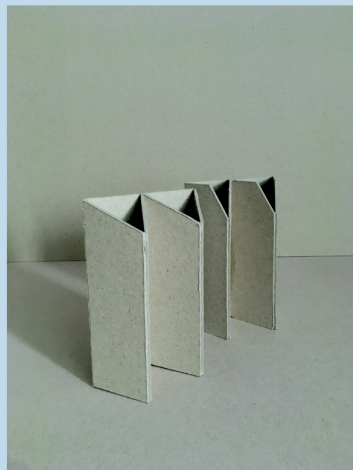

KLAUZURNÍ PRÁCE / ATELIÉR PRODUKTOVÝ DESIGN / 2021

SET TŘÍ KUSŮ DOPLŇKŮ NA PRAOCVNÍ STŮL

DANČÁKOVÁ NATÁLIE

/ SET TŘÍ KUSŮ DOPLŇKŮ NA PRAOCVNÍ STŮL /

TRIANGULUM

Návrh setu vychází z jednoduchého tvaru trojúhelníku, tak, aby k sobě kusy zapadaly. Stojan na tužky se dá jednoduše skladovat pod největší plochou mého setu- stojan na monitor / roztřizovač na papíry. Set na pracovním stole utváří jednoduchý minimalistický styl.

# / ORGANIZÉR NA PAPIRY /

VELIKOST

Výška: 5 cm  
Šířka: 25 cm  
Délka: 35 cm

ČTEVERCOVÁ SÍŤ

/ OSTATNÍ NÁVRHY /

KLAUZURNÍ PRÁCE 2021  
ATELIÉR PRODUKTOVÝ DESIGN  
DANČÁKOVÁ NATÁLIE