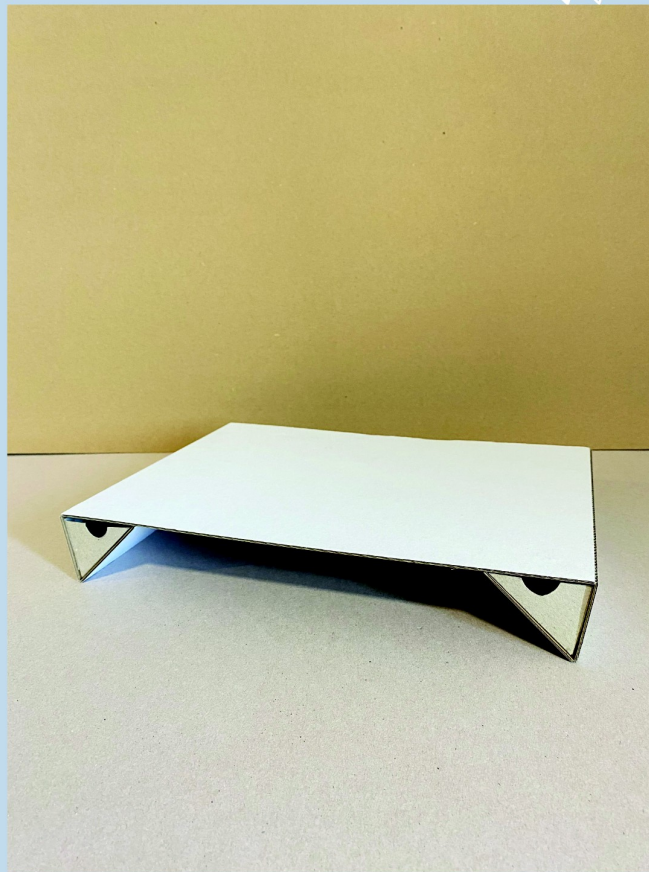

/ ORGANIZÉR NA PAPIRY /

S úložným prostorem