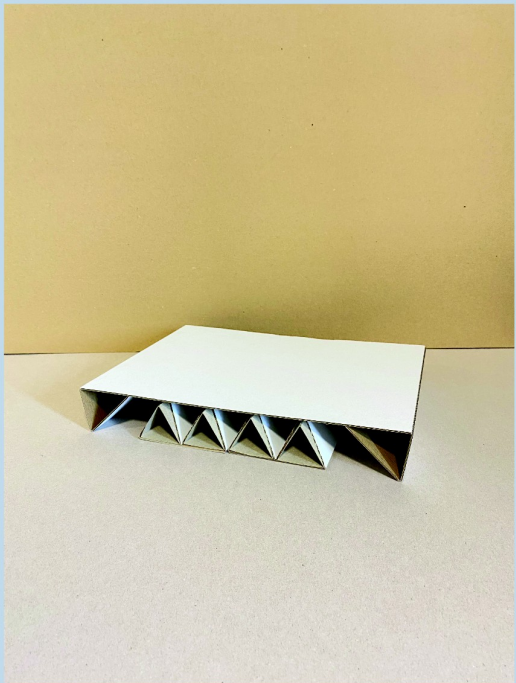

KLAUZURNÍ PRÁCE / ATELIÉR PRODUKTOVÝ DESIGN / 2021

SET TŘÍ KUSŮ DOPLŇKŮ NA PRAOCVNÍ STŮL

DANČÁKOVÁ NATÁLIE

/ SET TŘÍ KUSŮ DOPLŇKŮ NA PRAOCVNÍ STŮL /

TRIANGULUM

Návrh setu vychází z jednoduchého tvaru trojúhelníku, tak, aby k sobě kusy zapadaly. Stojan na tužky se dá jednoduše skladovat pod největší plochou mého setu- stojan na monitor / roztřizovač na papíry. Set na pracovním stole utváří jednoduchý minimalistický styl.

# / ORGANIZÉR NA PAPIRY /

VELIKOST

Výška: 5 cm  
Šířka: 25 cm  
Délka: 35 cm

ČTEVERCOVÁ SÍŤ

/ OSTATNÍ NÁVRHY /

KLAUZURNÍ PRÁCE 2021  
ATELIÉR PRODUKTOVÝ DESIGN  
DANČÁKOVÁ NATÁLIE