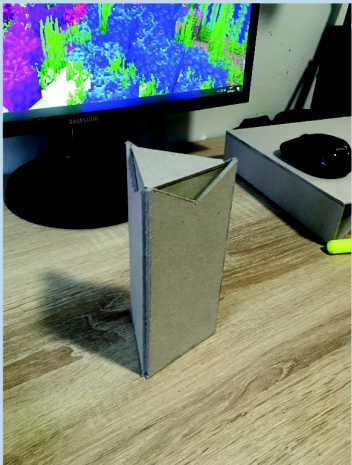

# / ORGANIZÉR NA PAPIRY /

VELIKOST

Výška: 5 cm  
Šířka: 25 cm  
Délka: 35 cm

ČTEVERCOVÁ SÍŤ

/ OSTATNÍ NÁVRHY /

KLAUZURNÍ PRÁCE 2021  
ATELIÉR PRODUKTOVÝ DESIGN  
DANČÁKOVÁ NATÁLIE