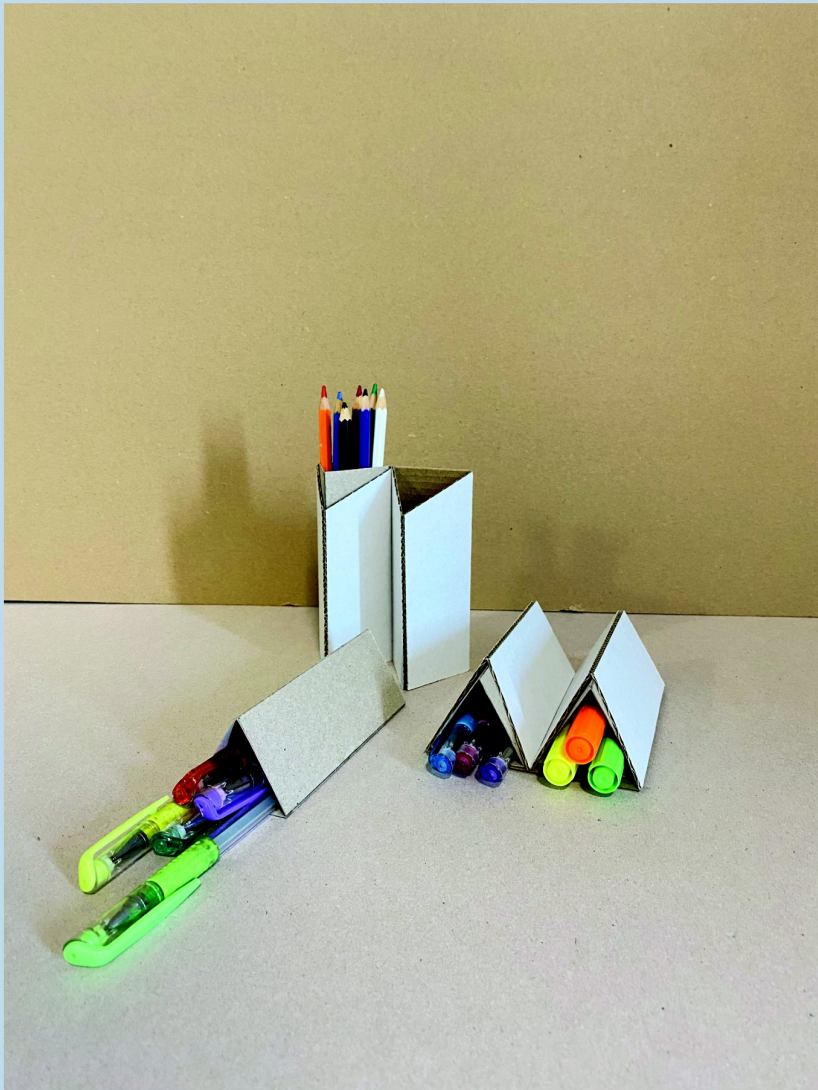

/ ORGANIZÉR NA TUŽKY /