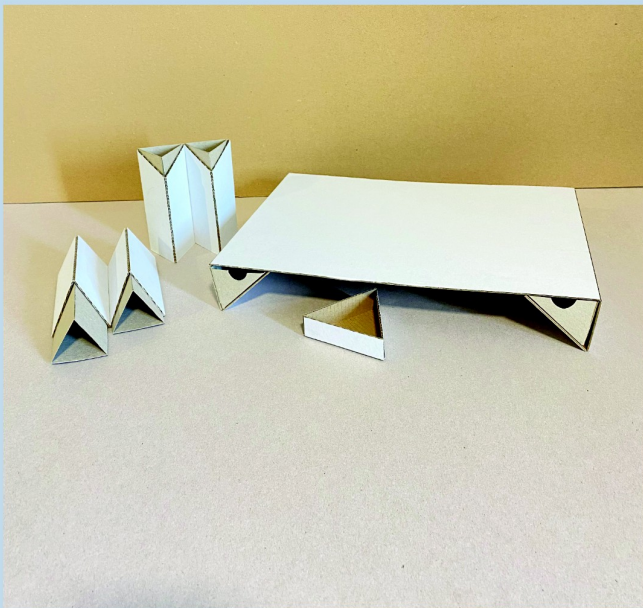

KLAUZURNÍ PRÁCE / ATELIÉR PRODUKTOVÝ DESIGN / 2021

SET TŘÍ KUSŮ DOPLŇKŮ NA PRAOCVNÍ STŮL

DANČÁKOVÁ NATÁLIE

/ SET TŘÍ KUSŮ DOPLŇKŮ NA PRAOCVNÍ STŮL /

TRIANGULUM

Návrh setu vychází z jednoduchého tvaru trojúhelníku, tak, aby k sobě kusy zapadaly. Stojan na tužky se dá jednoduše skladovat pod největší plochou mého setu- stojan na monitor / roztřizovač na papíry. Set na pracovním stole utváří jednoduchý minimalistický styl.

# / ORGANIZÉR NA PAPIRY /

VELIKOST

Výška: 5 cm  
Šířka: 25 cm  
Délka: 35 cm

ČTEVERCOVÁ SÍŤ

/ OSTATNÍ NÁVRHY /

KLAUZURNÍ PRÁCE 2021  
ATELIÉR PRODUKTOVÝ DESIGN  
DANČÁKOVÁ NATÁLIE