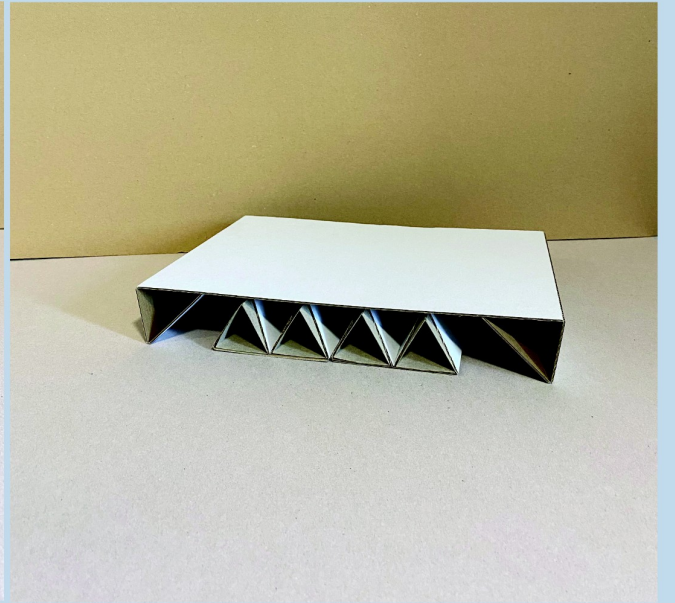

KLAUZURNÍ PRÁCE / ATELIÉR PRODUKTOVÝ DESIGN / 2021

SET TŘÍ KUSŮ DOPLŇKŮ NA PRAOCVNÍ STŮL

DANČÁKOVÁ NATÁLIE

/ SET TŘÍ KUSŮ DOPLŇKŮ NA PRAOCVNÍ STŮL /

TRIANGULUM

Návrh setu vychází z jednoduchého tvaru trojúhelníku, tak, aby k sobě kusy zapadaly. Stojan na tužky se dá jednoduše skladovat pod největší plochou mého setu- stojan na monitor / roztřizovač na papíry. Set na pracovním stole utváří jednoduchý minimalistický styl.

# / ORGANIZÉR NA PAPIRY /

VELIKOST

Výška: 5 cm  
Šířka: 25 cm  
Délka: 35 cm

ČTEVERCOVÁ SÍŤ

/ OSTATNÍ NÁVRHY /

KLAUZURNÍ PRÁCE 2021  
ATELIÉR PRODUKTOVÝ DESIGN  
DANČÁKOVÁ NATÁLIE