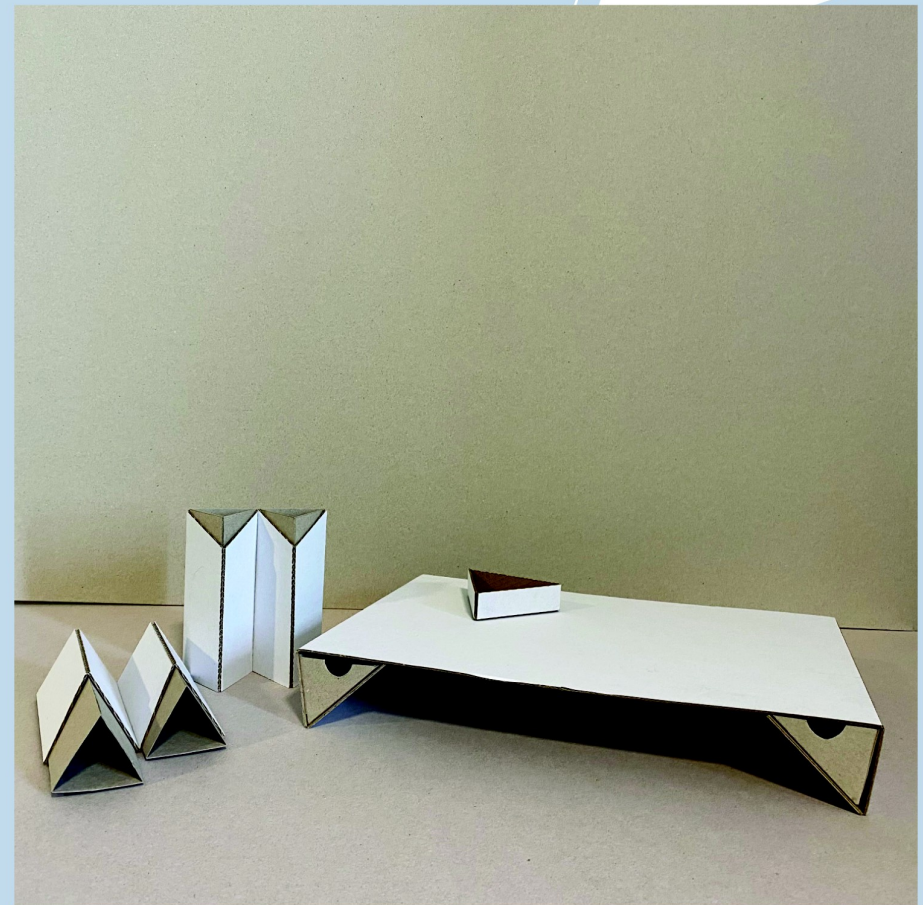

KLAUZURNÍ PRÁCE / ATELIÉR PRODUKTOVÝ DESIGN / 2021

SET TŘÍ KUSŮ DOPLŇKŮ NA PRAOCVNÍ STŮL

DANČÁKOVÁ NATÁLIE

/ SET TŘÍ KUSŮ DOPLŇKŮ NA PRAOCVNÍ STŮL /

TRIANGULUM

Návrh setu vychází z jednoduchého tvaru trojúhelníku, tak, aby k sobě kusy zapadaly. Stojan na tužky se dá jednoduše skladovat pod největší plochou mého setu- stojan na monitor / roztřizovač na papíry. Set na pracovním stole utváří jednoduchý minimalistický styl.

- dětský pokoj / psací stůl
- kancelář
- stůl studenta

STOJAN NA MONITOR, KNIHY, DOKUMENTY

STOJAN NA TUŽKY

ORGANIZÉR NA DROBNOSTI  
NAPŘ. ŠPENDLÍKY, GUMY