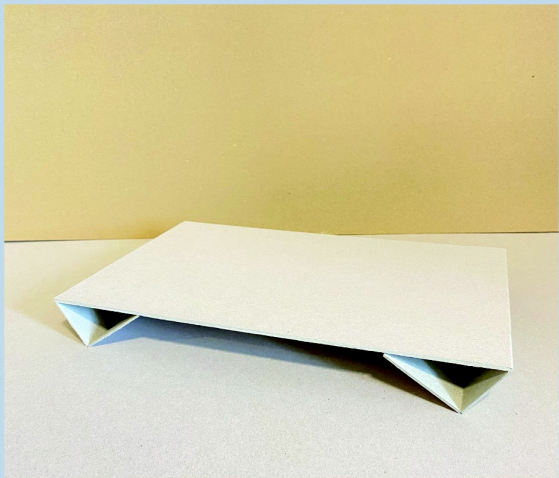

KLAUZURNÍ PRÁCE / ATELIÉR PRODUKTOVÝ DESIGN / 2021

SET TŘÍ KUSŮ DOPLŇKŮ NA PRAOCVNÍ STŮL

DANČÁKOVÁ NATÁLIE

/ SET TŘÍ KUSŮ DOPLŇKŮ NA PRAOCVNÍ STŮL /

TRIANGULUM

Návrh setu vychází z jednoduchého tvaru trojúhelníku, tak, aby k sobě kusy zapadaly. Stojan na tužky se dá jednoduše skladovat pod největší plochou mého setu- stojan na monitor / roztřizovač na papíry. Set na pracovním stole utváří jednoduchý minimalistický styl.

# / ORGANIZÉR NA PAPIRY /

VELIKOST

Výška: 5 cm  
Šířka: 25 cm  
Délka: 35 cm

ČTEVERCOVÁ SÍŤ

/ OSTATNÍ NÁVRHY /

KLAUZURNÍ PRÁCE 2021  
ATELIÉR PRODUKTOVÝ DESIGN  
DANČÁKOVÁ NATÁLIE