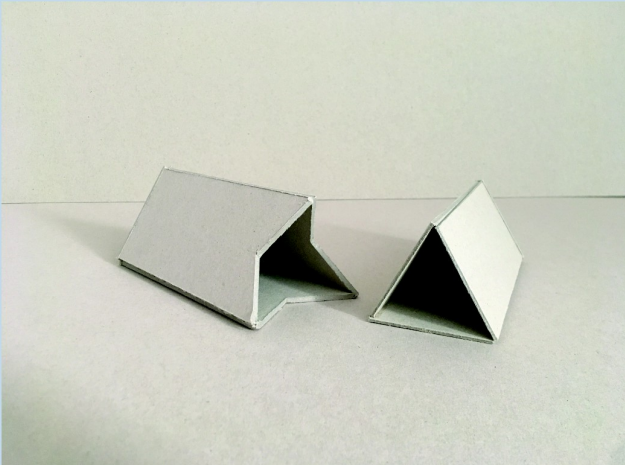

KLAUZURNÍ PRÁCE / ATELIÉR PRODUKTOVÝ DESIGN / 2021

SET TŘÍ KUSŮ DOPLŇKŮ NA PRAOCVNÍ STŮL

DANČÁKOVÁ NATÁLIE

/ SET TŘÍ KUSŮ DOPLŇKŮ NA PRAOCVNÍ STŮL /

TRIANGULUM

Návrh setu vychází z jednoduchého tvaru trojúhelníku, tak, aby k sobě kusy zapadaly. Stojan na tužky se dá jednoduše skladovat pod největší plochou mého setu- stojan na monitor / roztřizovač na papíry. Set na pracovním stole utváří jednoduchý minimalistický styl.

# / ORGANIZÉR NA PAPIRY /

VELIKOST

Výška: 5 cm  
Šířka: 25 cm  
Délka: 35 cm

ČTEVERCOVÁ SÍŤ

/ OSTATNÍ NÁVRHY /

KLAUZURNÍ PRÁCE 2021  
ATELIÉR PRODUKTOVÝ DESIGN  
DANČÁKOVÁ NATÁLIE