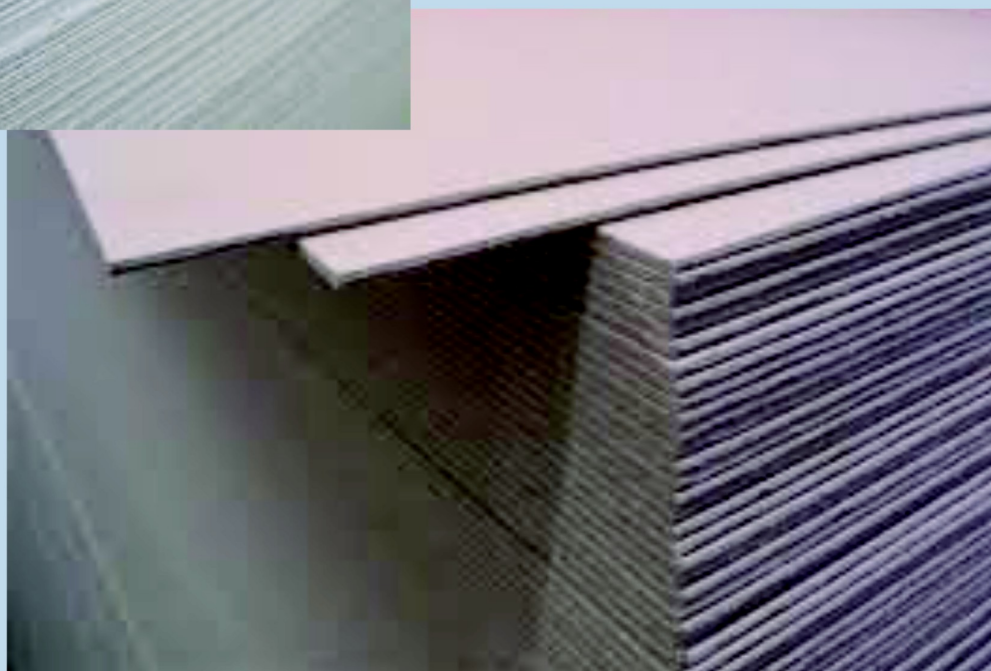

/ MARIÁL /

KARTON (1 mm)
LEPENKA (3 mm)