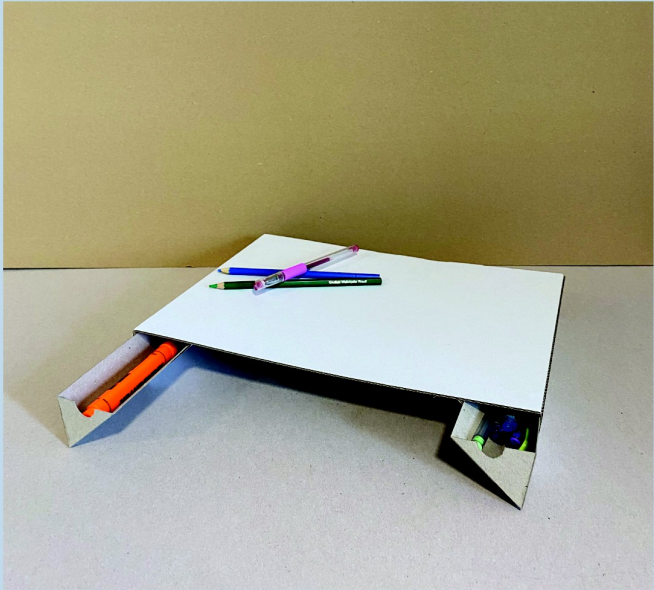

KLAUZURNÍ PRÁCE / ATELIÉR PRODUKTOVÝ DESIGN / 2021

SET TŘÍ KUSŮ DOPLŇKŮ NA PRAOCVNÍ STŮL

DANČÁKOVÁ NATÁLIE

/ SET TŘÍ KUSŮ DOPLŇKŮ NA PRAOCVNÍ STŮL /

TRIANGULUM

Návrh setu vychází z jednoduchého tvaru trojúhelníku, tak, aby k sobě kusy zapadaly. Stojan na tužky se dá jednoduše skladovat pod největší plochou mého setu- stojan na monitor / roztřizovač na papíry. Set na pracovním stole utváří jednoduchý minimalistický styl.

- dětský pokoj / psací stůl
- kancelář
- stůl studenta

STOJAN NA MONITOR, KNIHY, DOKUMENTY

STOJAN NA TUŽKY

ORGANIZÉR NA DROBNOSTI  
NAPŘ. ŠPENDLÍKY, GUMY

# / ORGANIZÉR NA PAPIRY /

VELIKOST

Výška: 5 cm  
Šířka: 25 cm  
Délka: 35 cm

ČTEVERCOVÁ SÍŤ

/ OSTATNÍ NÁVRHY /

KLAUZURNÍ PRÁCE 2021  
ATELIÉR PRODUKTOVÝ DESIGN  
DANČÁKOVÁ NATÁLIE