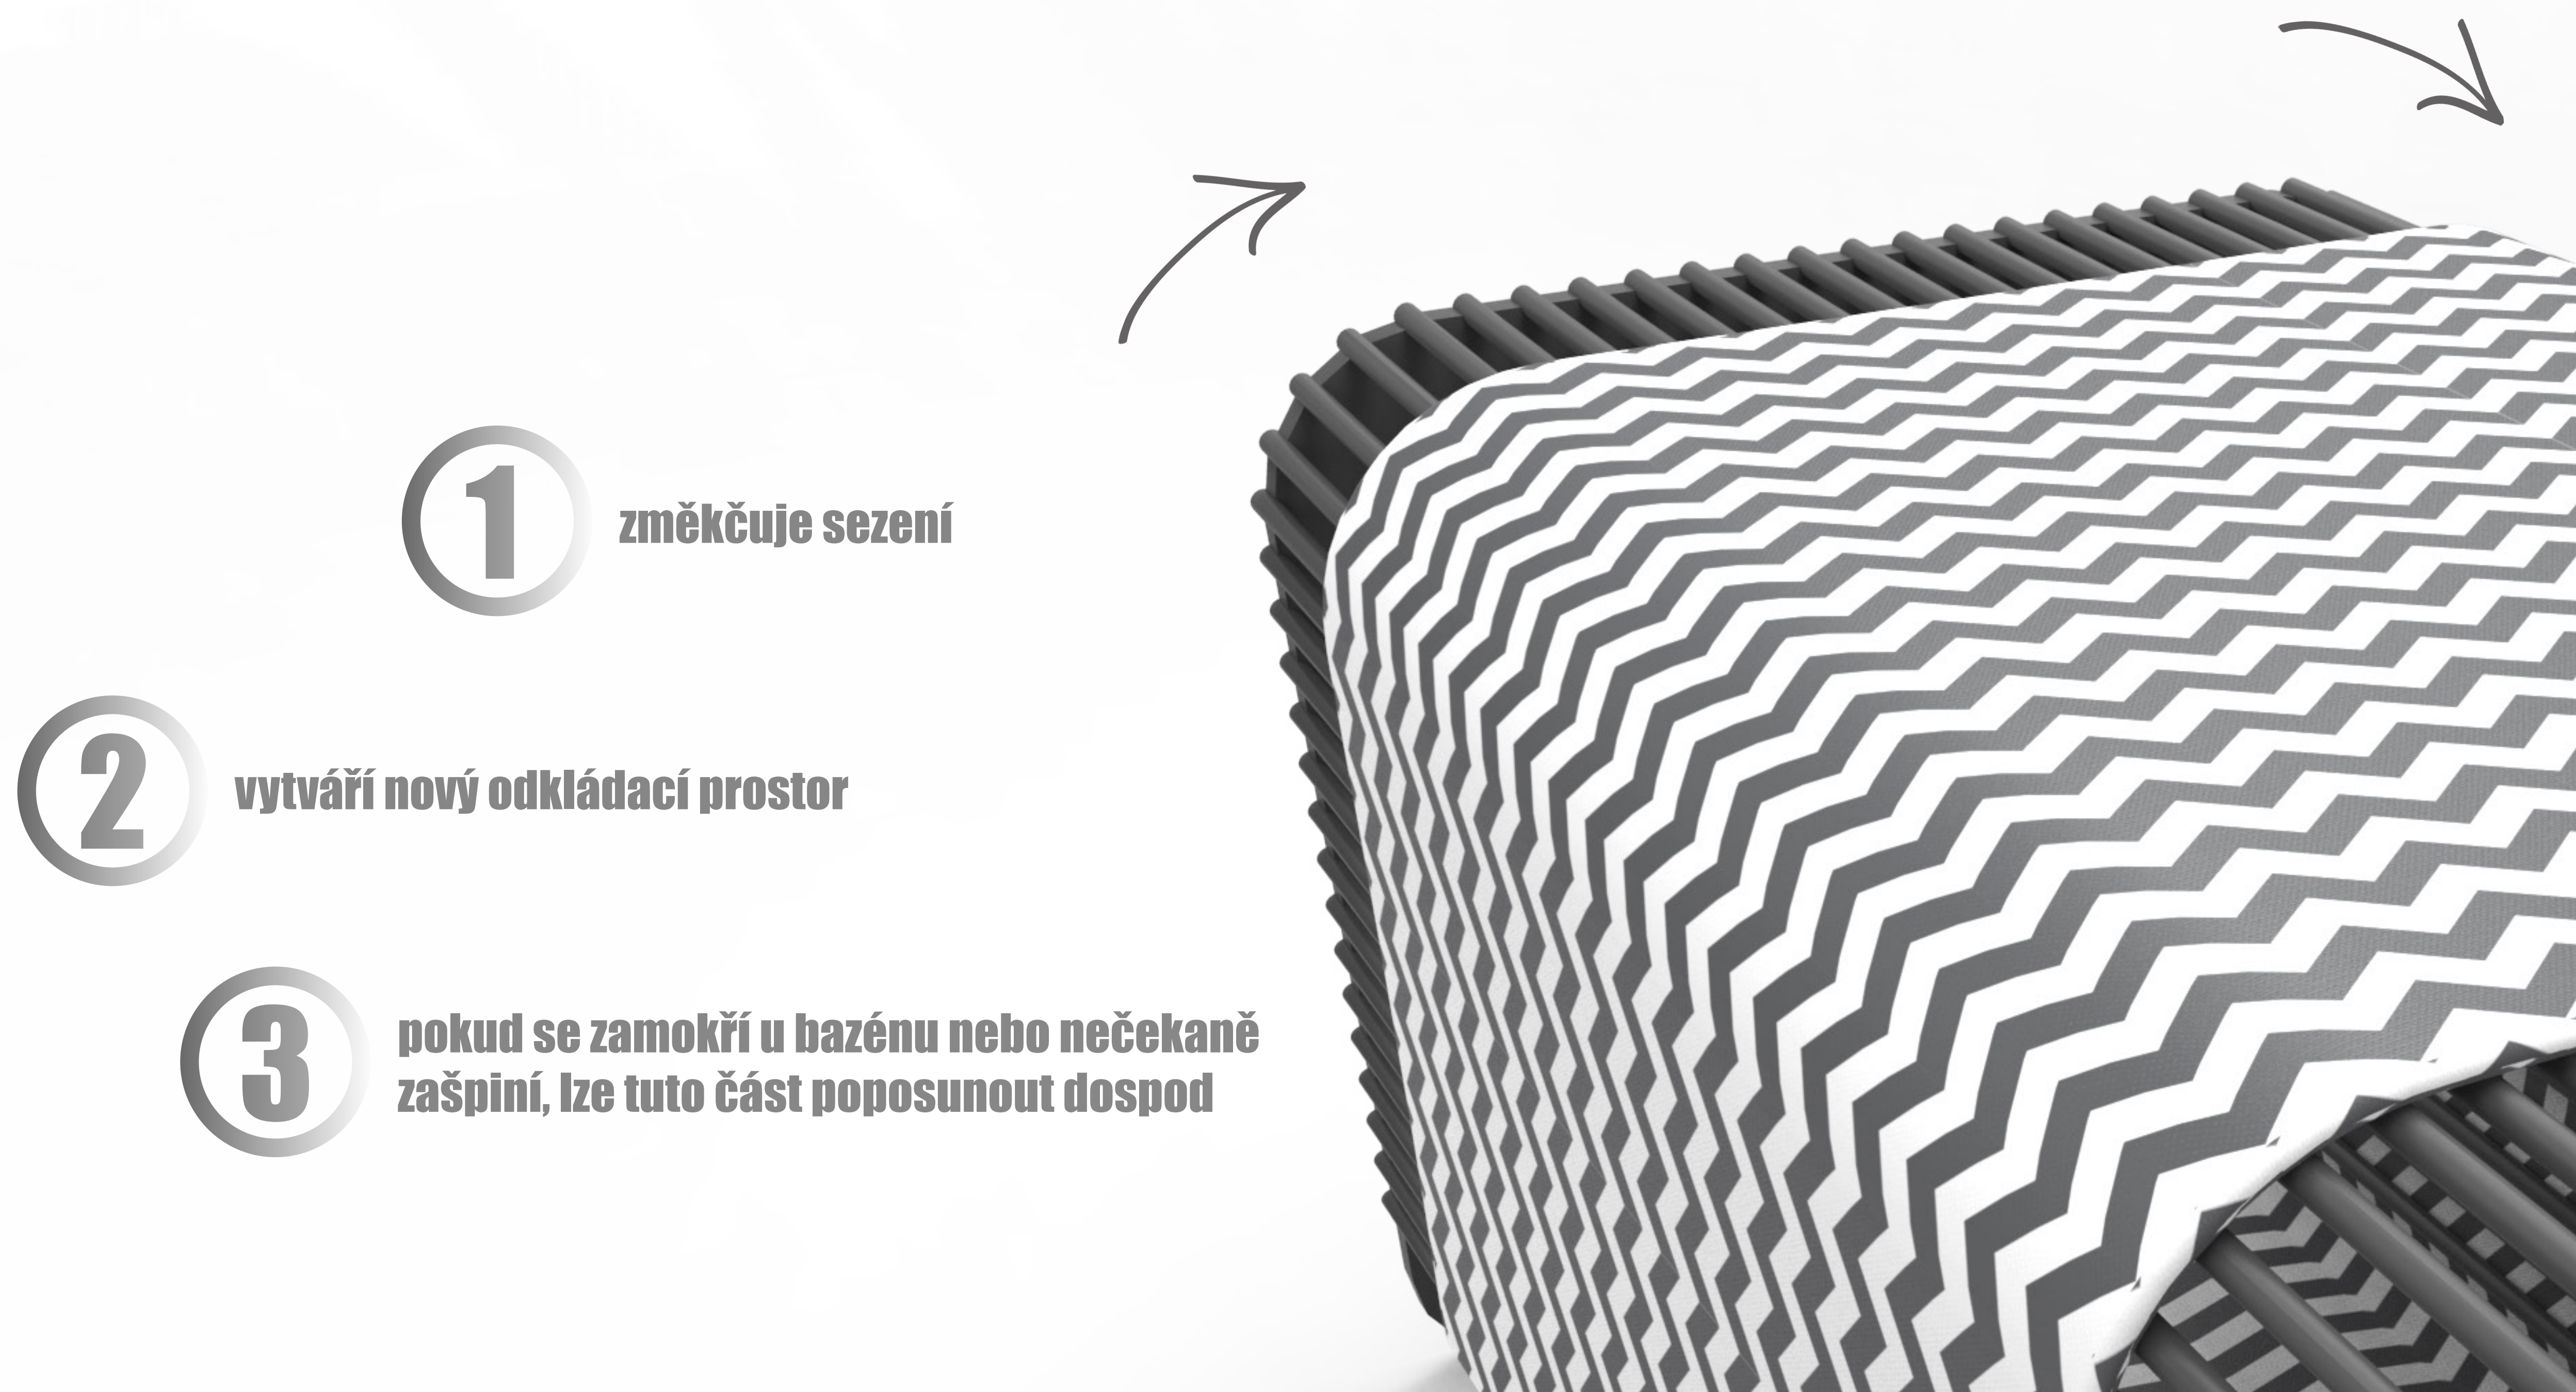

Limpidow – doplněk ke stoličce Limpido

1 změkčuje sezení

2 vytváří nový odkládací prostor

3 pokud se zamokří u bazénu nebo nečekaně zašpiní, lze tuto část poposunout doprostřed