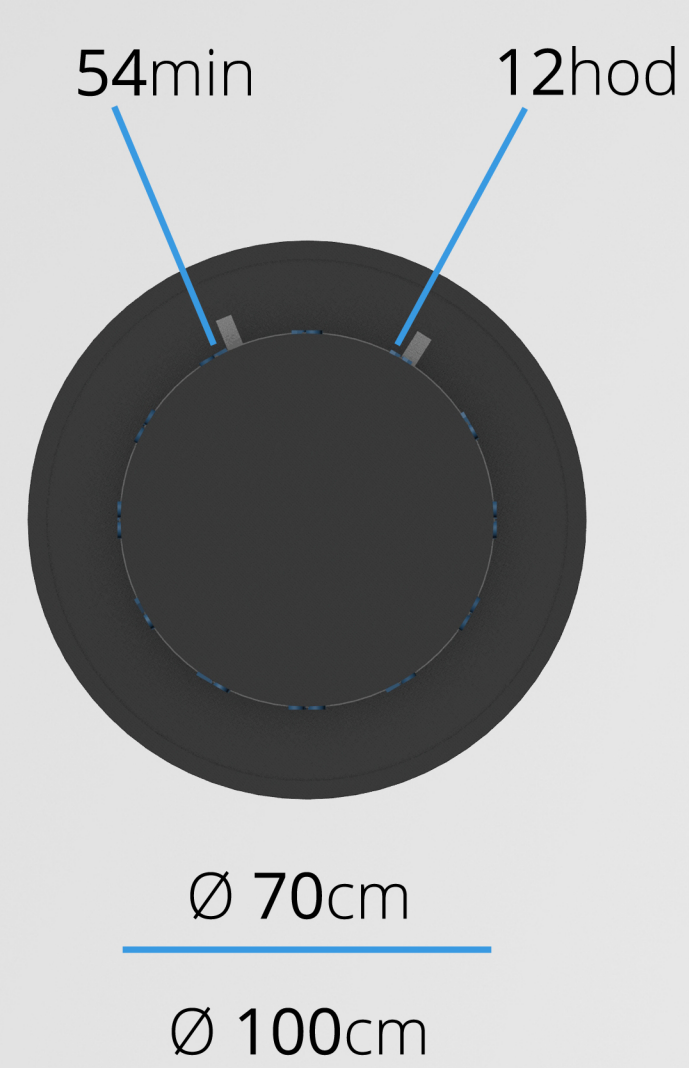

PRAMEN & HODINY

Kombinace lázeňského pramene a hodin - dvou archetypů veřejného prostoru. Nabízí běžné funkce pítka / pramene, z kterého tvarově i vychází, a přidává atraktivní funkci hodin. Vytváří se tak nové místo k setkávání s turistickým potenciálem. Čas jde vyčíst podle pozice odkud vytéká voda - ze dvou výtoků umístěných na otočných kruzích. Jeden určuje hodiny a druhý minuty.