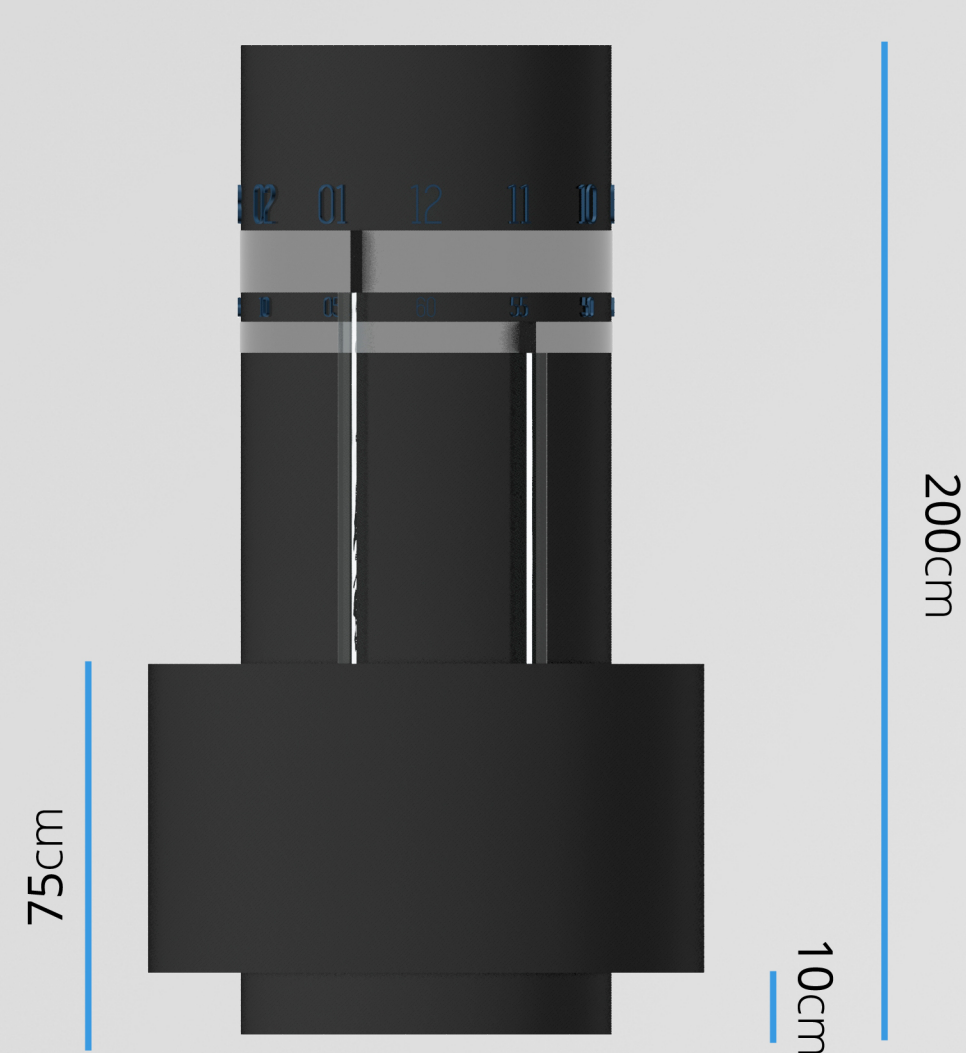

PRAMEN & HODINY

Kombinace lázeňského pramene a hodin - dvou archetypů veřejného prostoru. Nabízí běžné funkce pítka / pramene, z kterého tvarově i vychází, a přidává atraktivní funkci hodin. Vytváří se tak nové místo k setkávání s turistickým potenciálem. Čas jde vyčíst podle pozice odkud vytéká voda - ze dvou výtoků umístěných na otočných kruzích. Jeden určuje hodiny a druhý minuty.