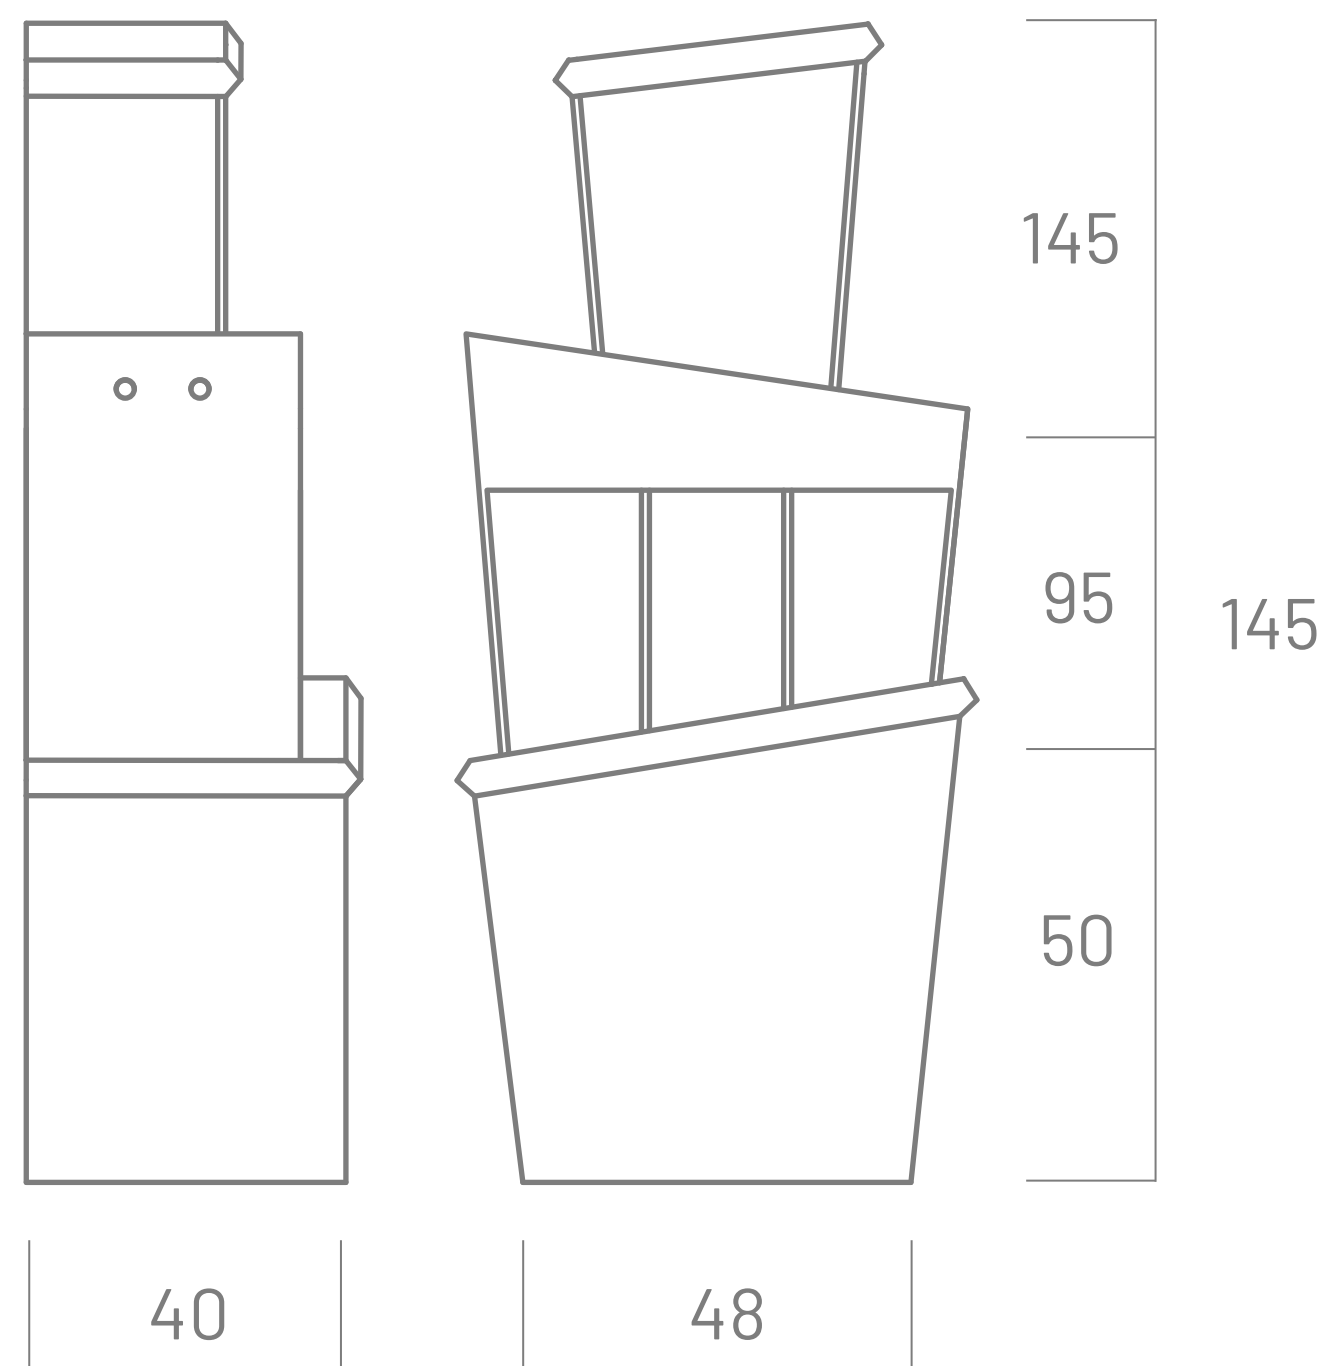

# POŽADAVKY

---

Dočasný podlahový stojan  
do prostoru / ke stěně

finance\_ 7 000 Kč/stojan

rozměry\_ 600 x 400 x 1500 mm

materiál\_ karton, lepenka...

životnost\_ 1 měsíc

Důraz na suroviny, výrobu a prémiovost značky

# INSPIRACE

---

Poukázání na ruční výrobu piva,  
stejně tak i sběr surovin.

Proutěný koš má u zákazníka  
vyvolat dojem „rukodělnosti“  
a ruční sběr pravých surovin,  
chmele.

24 x plechovka

25 x láhev

6 x soudek

# ROZMĚRY