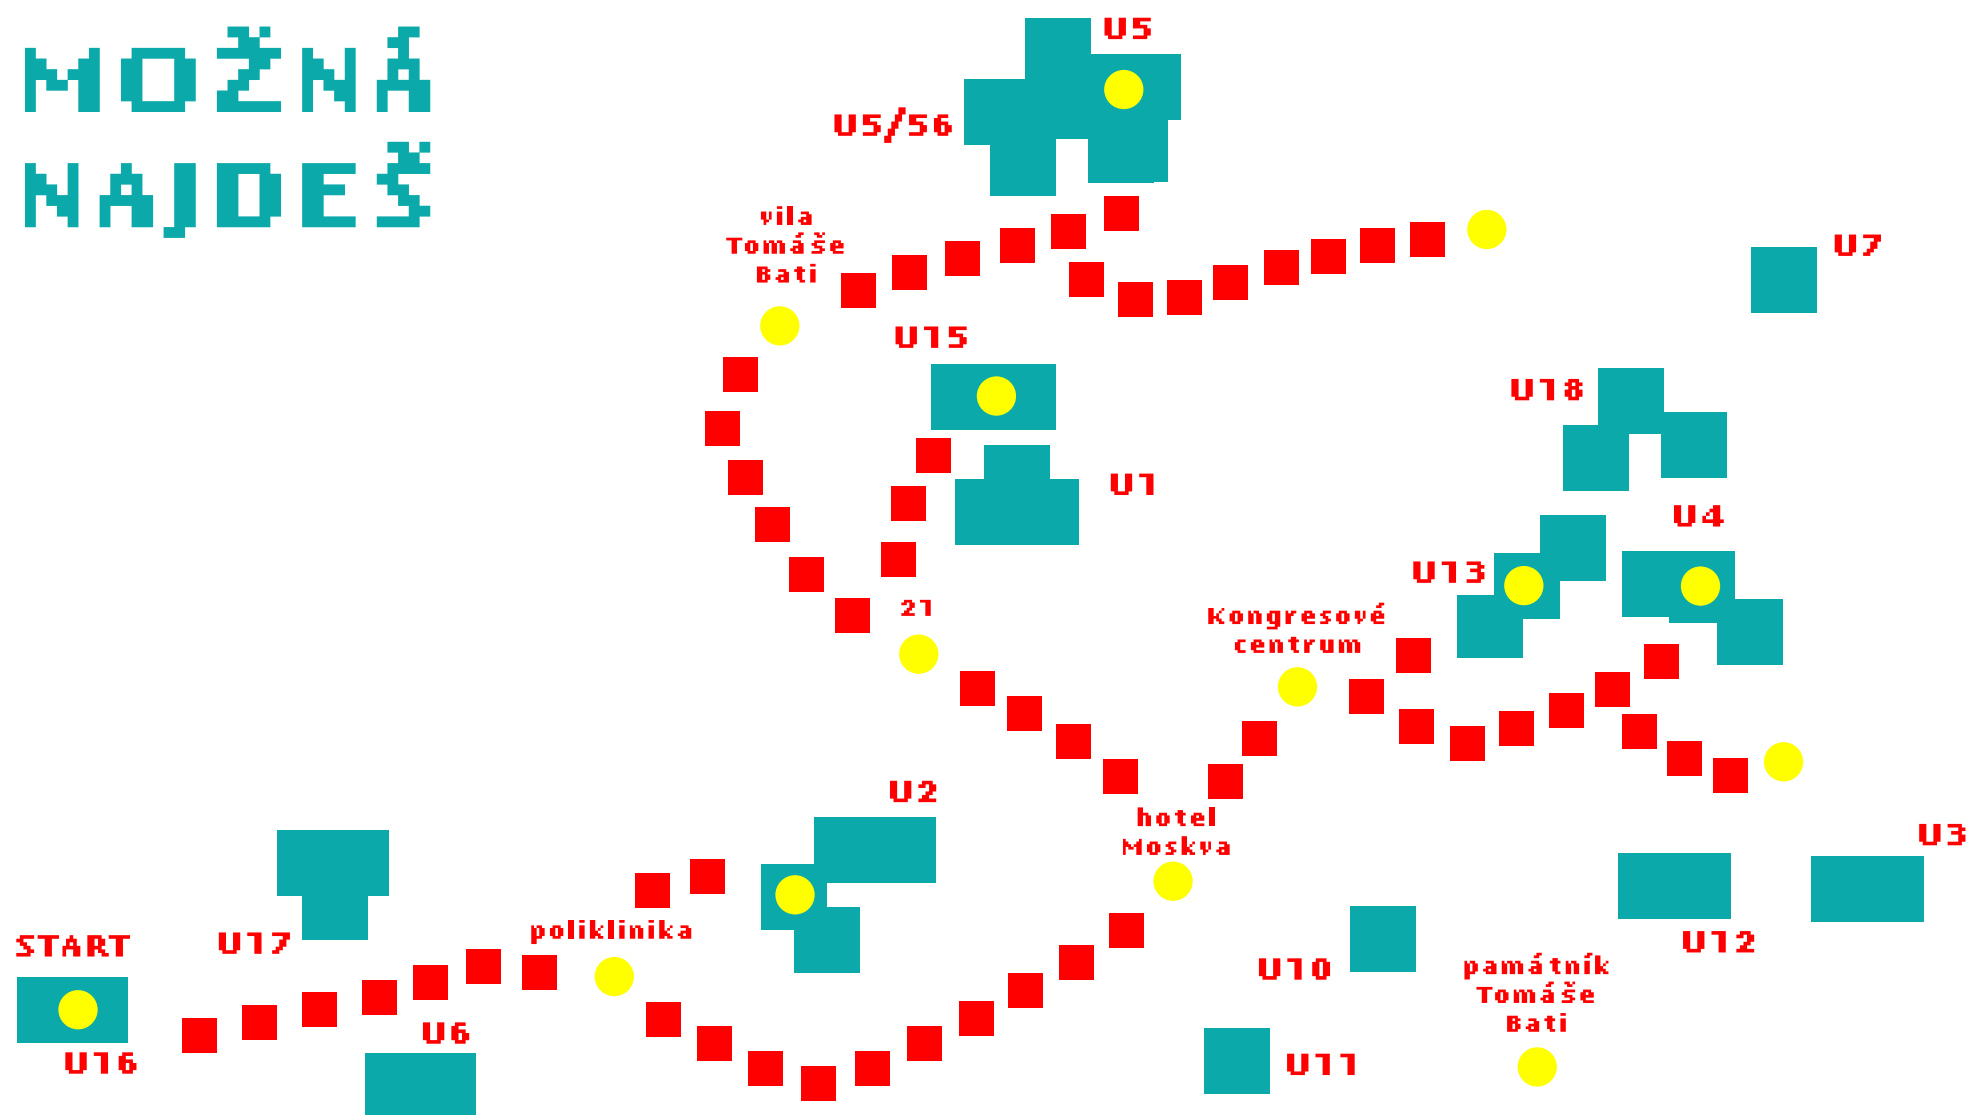

MOŽNÁ NAJDEŠ

- U1** Fakulta technologická FT
- U2** Fakulta managementu a ekonomiky FaME
- U3** Fakulta technologická
- U4** Fakulta multimediálních komunikací FMK
- U5** Fakulta aplikované informatiky FAI
- U5 /56** Vědecko technický park ICT
- U6** Vysokoškolská kolej Antonínova
- U7** Vysokoškolská kolej Štefánikova
- U10** Fakulta humanitních studií
- U11** Vědecko technický park centrum pro transfer technologií
- U12** Vysokoškolská kolej Náměstí T. G. Masaryka
- U13** Univerzitní centrum, rektorát, Knihovna UTB
- U14** Centrum pro praktickou výuku zdravotnických oborů FHS
- U15** Laboratorní centrum Fakulty technologické LCFT
- U16** Fakulta multimediálních komunikací
- U17** Centrum polymerních systémů CPS
- U18** Vzdělávací komplex UTB FHS

Petra Rudolfová

Návod jsem sestavila nejen podle vlastních zkušeností, ale i zkušeností ostatních studentů.

Na mapě je vyznačena trasa, která ti pomůže v orientaci budov UTB. Žluté puntíky znázorňují místa, kde můžeš ISIC najít.