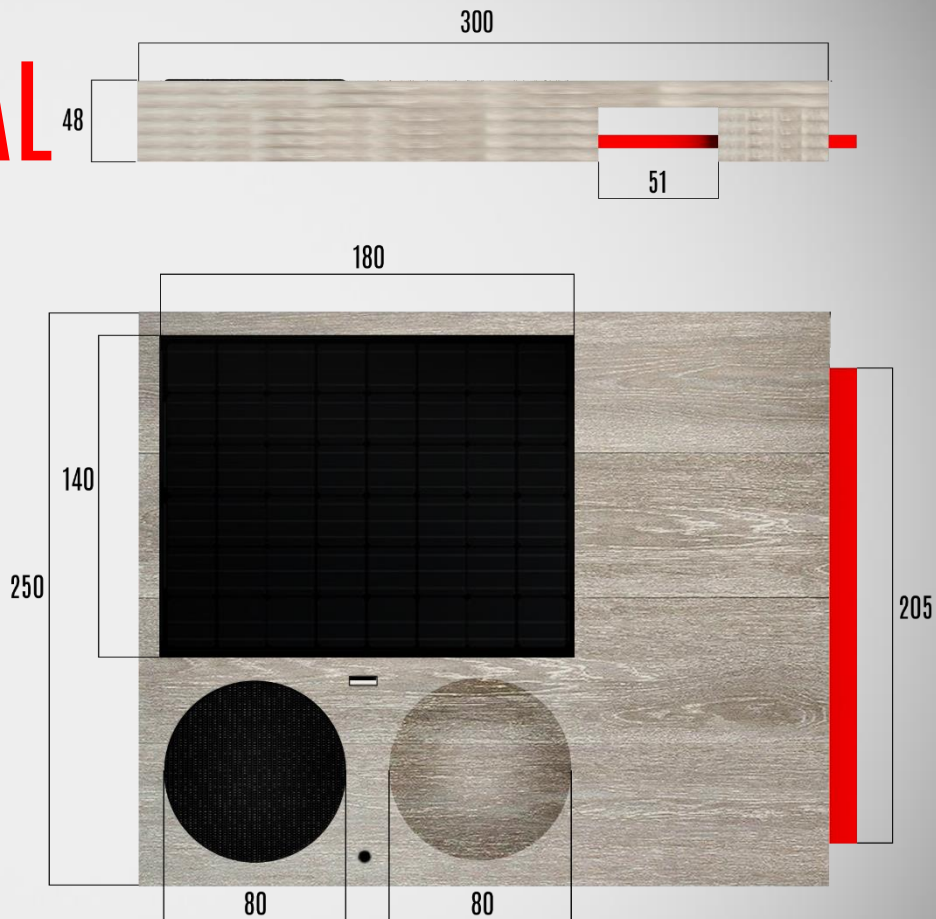

# ZAJIŠŤOVACÍ ZÁSUVKA

- / zajistí poličku před nerovnováhou pod madlem
- / barevné varianty podle opěrky lehátka
- / vyčnívá pro pohodlné vysouvání
- / možnost dalšího odkládacího prostoru po povysunutí

# ROZMĚRY A MATERIÁL

/ topolová 8mm vrstvená  
překližka, moření, barvení