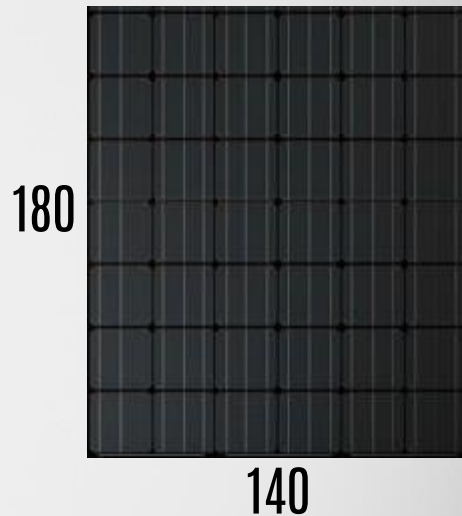

SOLÁRNÍ ENERGIE

- / uvnitř poličky baterie střídající energii
- / napětí 5V, výstupní proud 2,1 A
- / 2x nabití telefonu
- / nabíjení pomocí USB portu
- / telefony, MP3, fotoaparáty, čtečky knihy, tablety, ...
- / důležité schovávat před povětrnostními vlivy (déšť, sníh, ...)