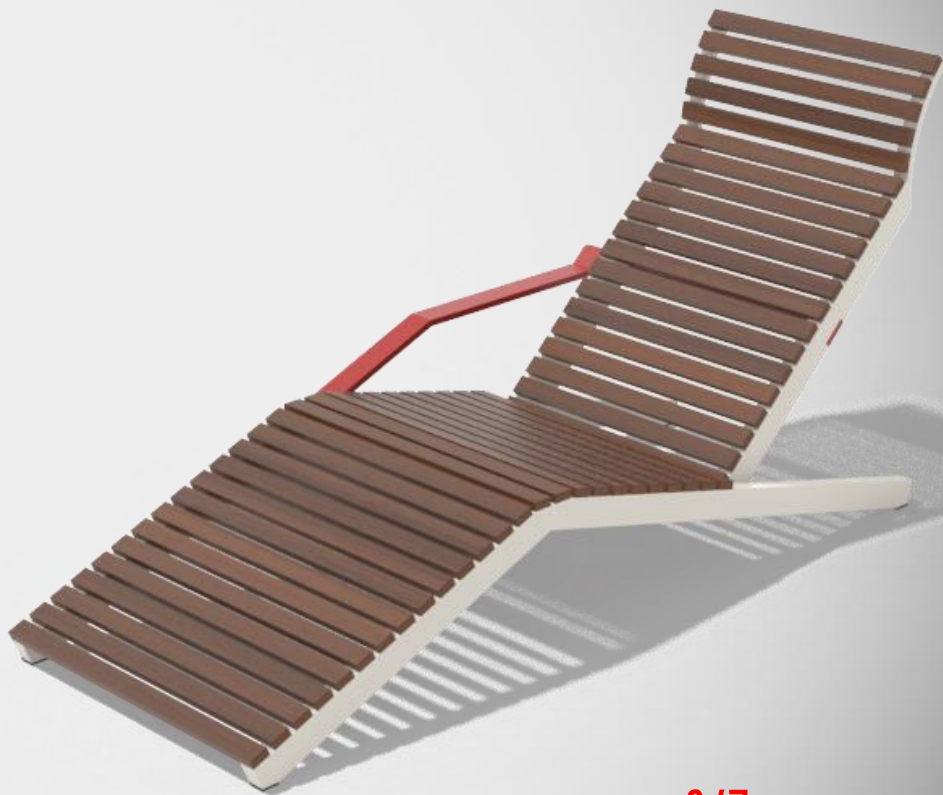

# LEHÁTKO ALVA

- / absence odkládacího prostoru
- / k relaxování patří i hudba
- / používání mobilního telefonu  
s úbytkem baterie
- / rozměry: 640 x 1580 x 795 mm
- / hmotnost: 16,5 kg

# MULTIFUNKČNÍ POLIČKA

- / odkládací prostor
- / výřez pro odložení sklenice
- / solární panel
- / reproduktor
- / USB port, konektor Jack 3,5 mm
- / dřevěná zajišťovací zásuvka

# SOLÁRNÍ ENERGIE

- / uvnitř poličky baterie střídající energii
- / napětí 5V, výstupní proud 2,1 A
- / 2x nabití telefonu
- / nabíjení pomocí USB portu
- / telefony, MP3, fotoaparáty, čtečky knihy, tablety, ...
- / důležité schovávat před povětrnostními vlivy (déšť, sníh, ...)

# ZAJIŠŤOVACÍ ZÁSUVKA

- / zajistí poličku před nerovnováhou pod madlem
- / barevné varianty podle opěrky lehátka
- / vyčnívá pro pohodlné vysouvání
- / možnost dalšího odkládacího prostoru po povysunutí