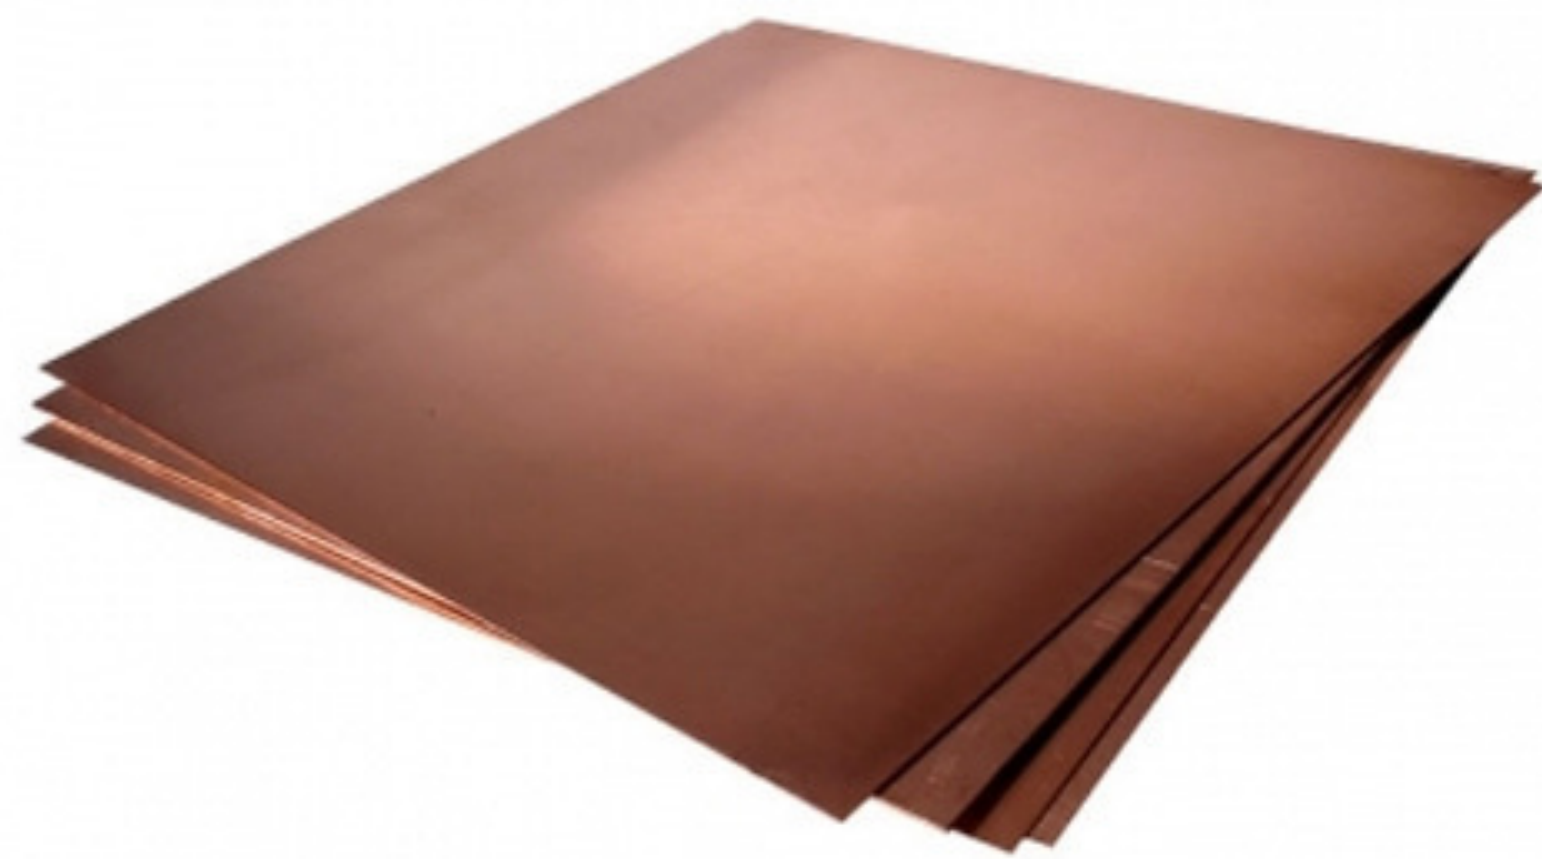

RECENZOVANÁ MEDENNÁ LAMPA

ODKIAĽ?

MEDENNÝ PLÁT

TRANSFORMÁTOR

MEDENNÉ KÁBLE

ČO?

SKLO

MEĎ

SPOJENIE:

VIZUÁL:

Daniela Marejková / UTB / FMK / ADE / 2r.

5/8

SKLENENNÁ TUBA

MEDENNÉ DRÔTY

LED PÁSIK

MEDENNÝ
PODSTAVEC

MATERIÁL:

ROZMERY / mm:

Daniela Marejková / UTB / FMK / ADE / 2r.

600

40

160

ĎAKUJEM ZA POZORNOST!

Daniela Marejková / UTB / FMK / ADE / 2r.