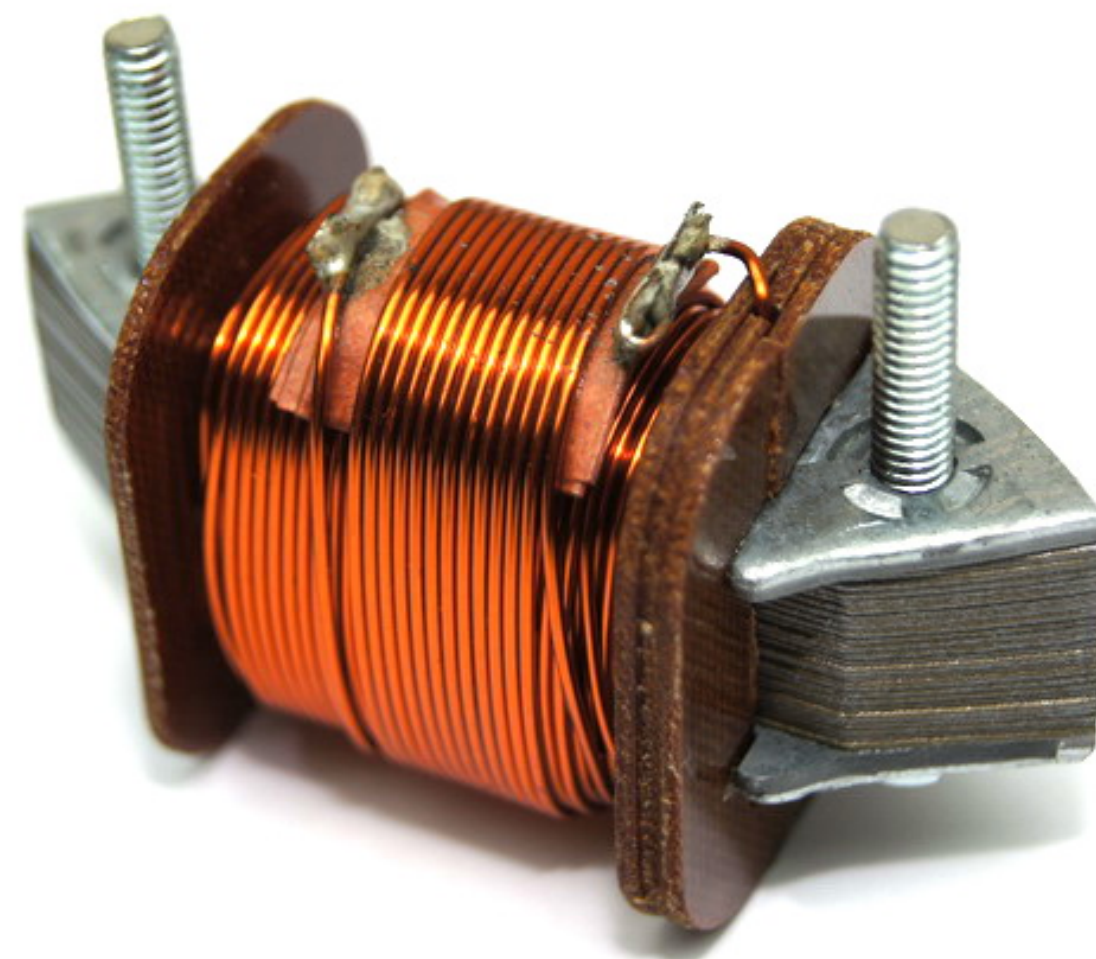

RECENZOVANÁ MEDENNÁ LAMPA

ODKIAĽ?

MEDENNÝ PLÁT

TRANSFORMÁTOR

MEDENNÉ KÁBLE

ČO?

SKLO

MEĎ

SPOJENIE:

VIZUÁL:

Daniela Marejková / UTB / FMK / ADE / 2r.

5/8

SKLENENNÁ TUBA

MEDENNÉ DRÔTY

LED PÁSIK

MEDENNÝ
PODSTAVEC