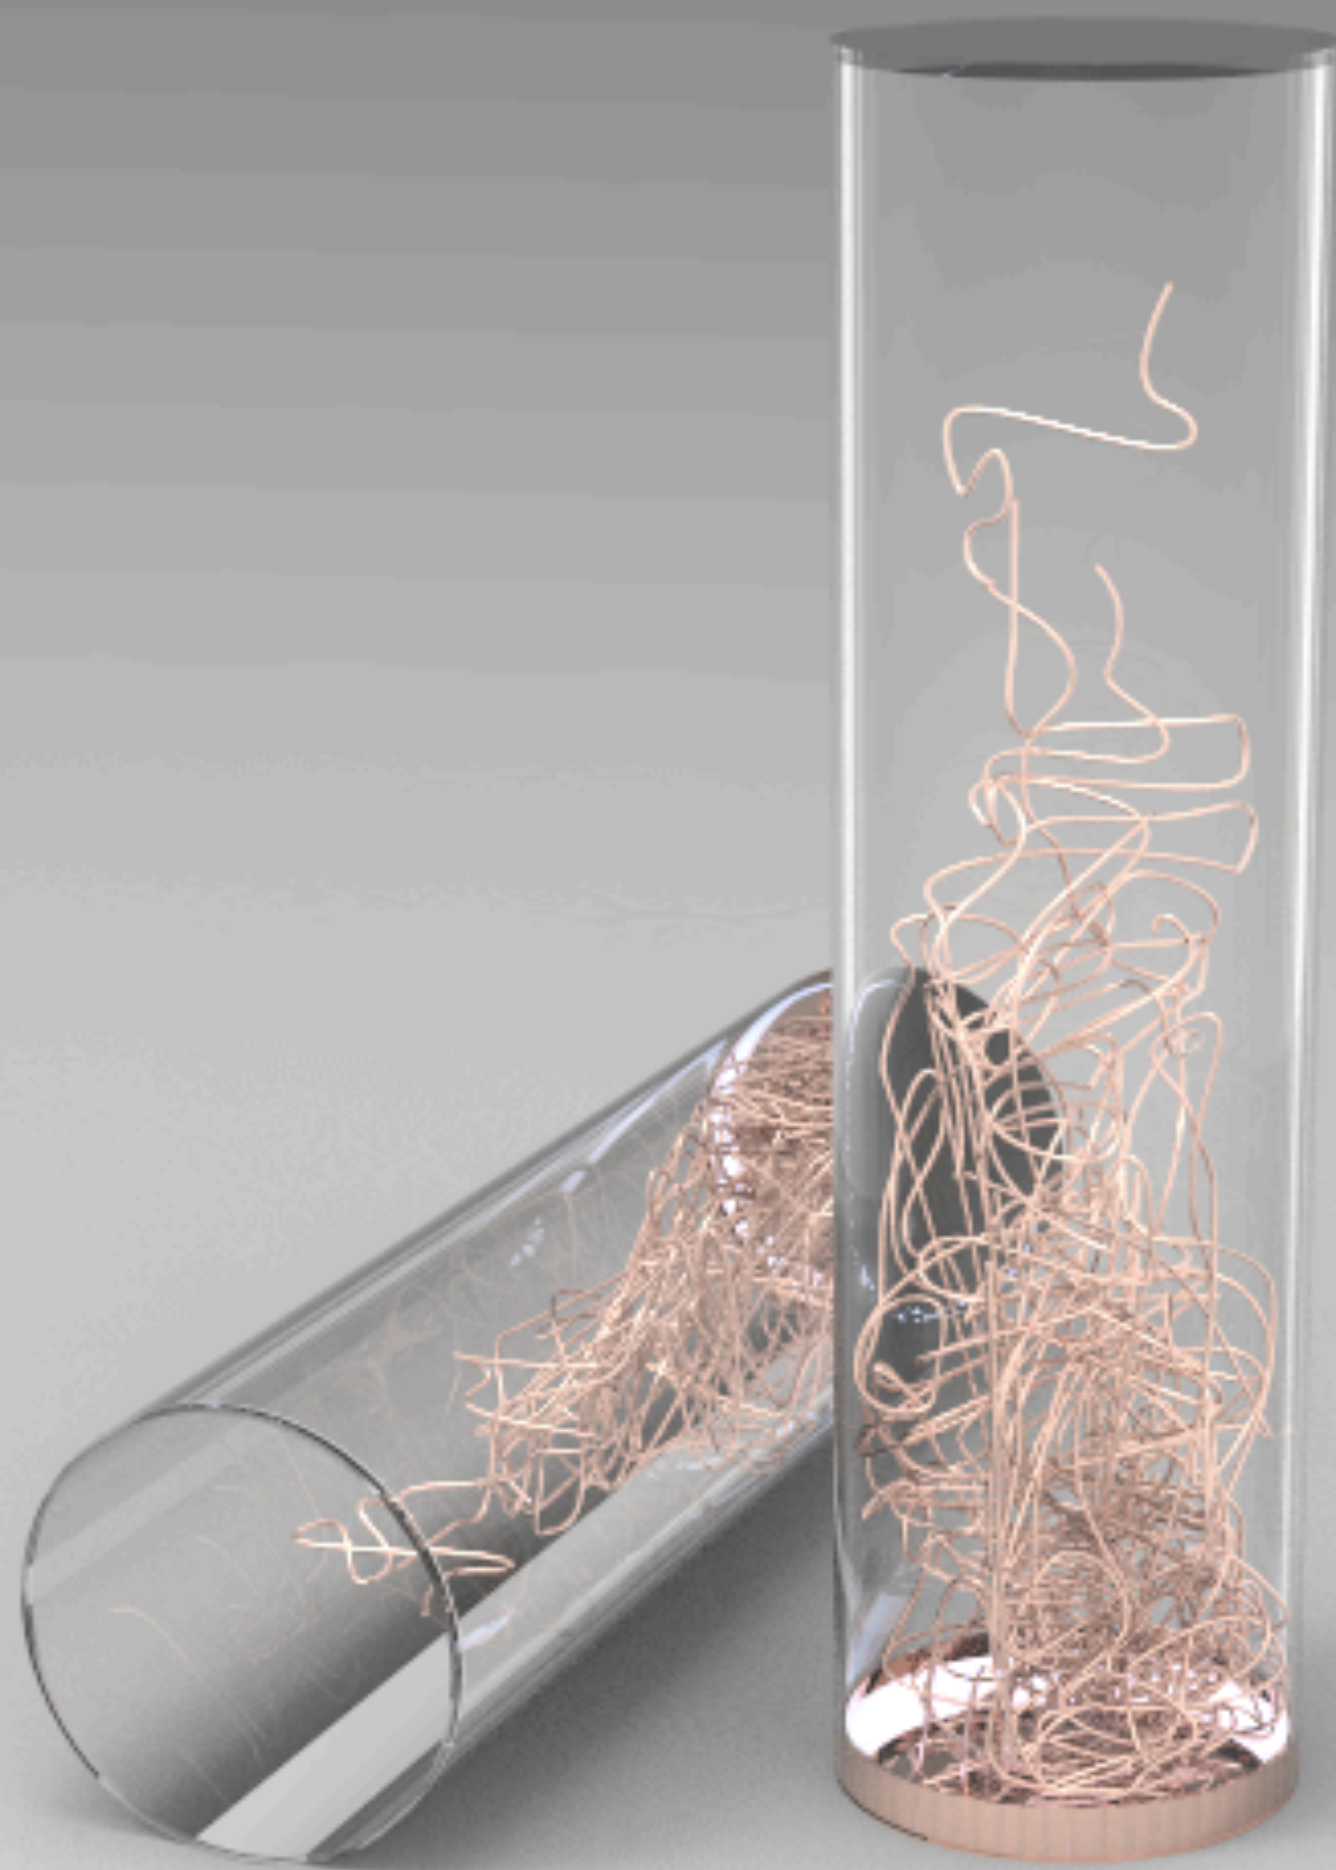

RECENZOVANÁ MEDENNÁ LAMPA

ODKIAĽ?

MEDENNÝ PLÁT

TRANSFORMÁTOR

MEDENNÉ KÁBLE

ČO?

SKLO

MEĎ

SPOJENIE:

VIZUÁL:

Daniela Marejková / UTB / FMK / ADE / 2r.

5/8

SKLENENNÁ TUBA

MEDENNÉ DRÔTY

LED PÁSIK

MEDENNÝ
PODSTAVEC

MATERIÁL:

ROZMERY / mm:

Daniela Marejková / UTB / FMK / ADE / 2r.

600

40

160

ĎAKUJEM ZA POZORNOST!

Daniela Marejková / UTB / FMK / ADE / 2r.