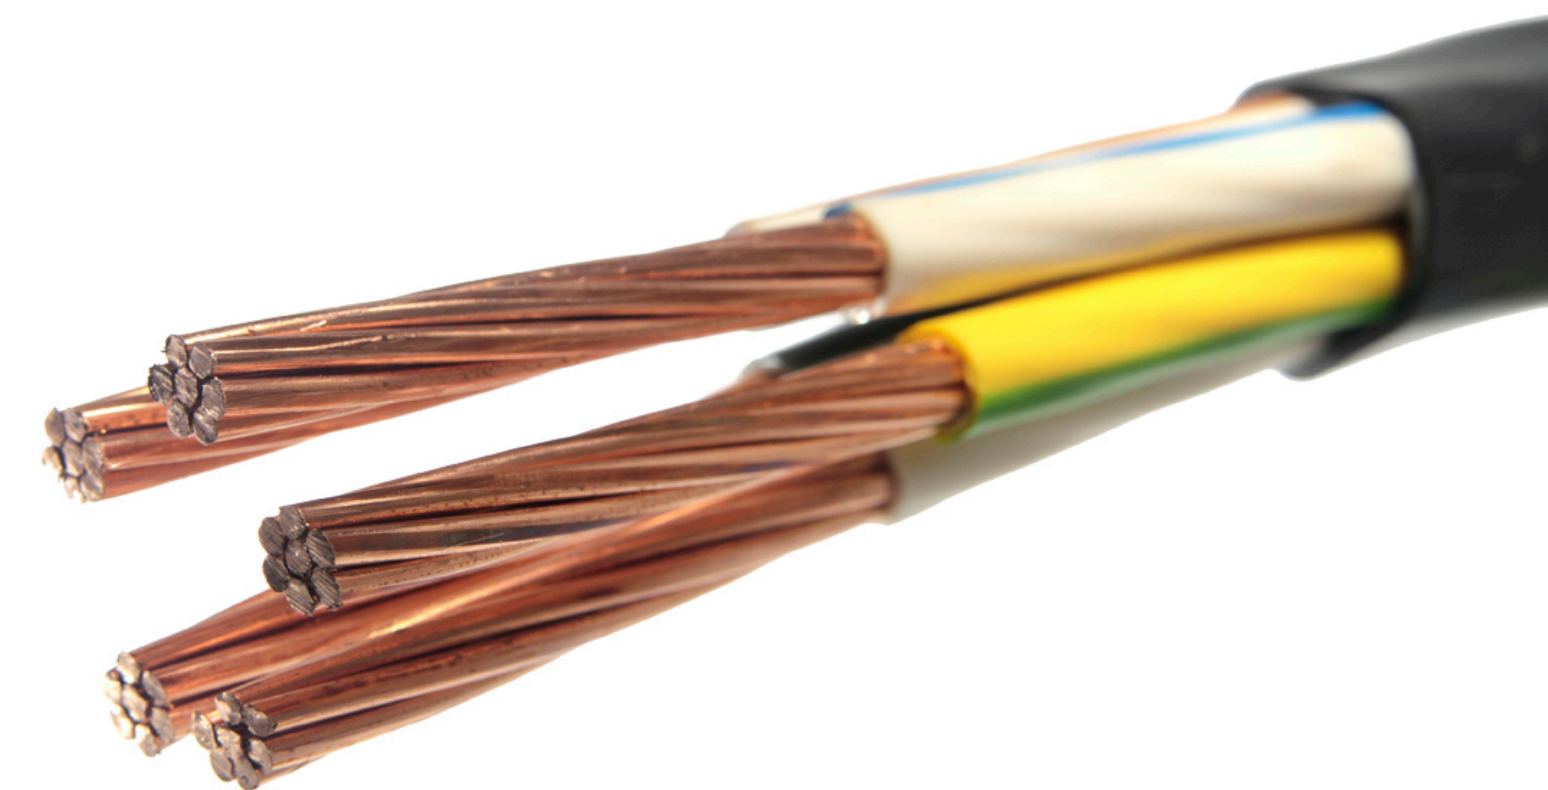

RECENZOVANÁ MEDENNÁ LAMPA

ODKIAĽ?

MEDENNÝ PLÁT

TRANSFORMÁTOR

MEDENNÉ KÁBLE

ČO?

SKLO

MEĎ

SPOJENIE:

VIZUÁL:

Daniela Marejková / UTB / FMK / ADE / 2r.

5/8

SKLENENNÁ TUBA

MEDENNÉ DRÔTY

LED PÁSIK

MEDENNÝ
PODSTAVEC

MATERIÁL:

ROZMERY / mm:

Daniela Marejková / UTB / FMK / ADE / 2r.

600

40

160

ĎAKUJEM ZA POZORNOST!

Daniela Marejková / UTB / FMK / ADE / 2r.