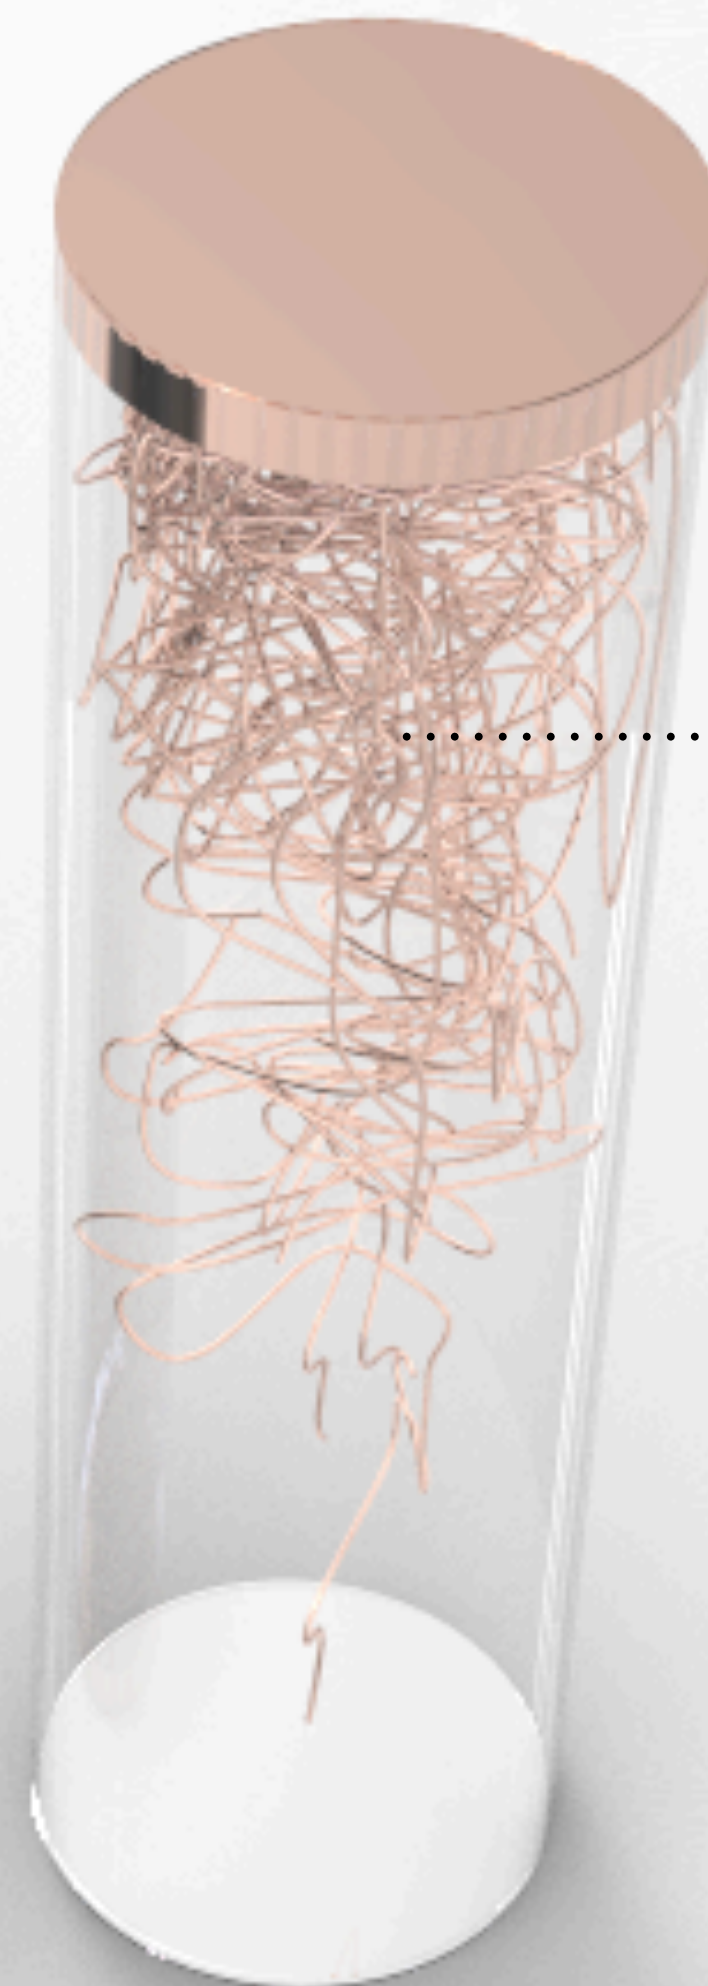

RECENZOVANÁ MEDENNÁ LAMPA

ODKIAĽ?

MEDENNÝ PLÁT

TRANSFORMÁTOR

MEDENNÉ KÁBLE

ČO?

SKLO

MEĎ

SPOJENIE:

VIZUÁL:

Daniela Marejková / UTB / FMK / ADE / 2r.

5/8

SKLENENNÁ TUBA

MEDENNÉ DRÔTY

LED PÁSIK

MEDENNÝ
PODSTAVEC

MATERIÁL:

ROZMERY / mm:

Daniela Marejková / UTB / FMK / ADE / 2r.

600

40

160

ĎAKUJEM ZA POZORNOST!

Daniela Marejková / UTB / FMK / ADE / 2r.