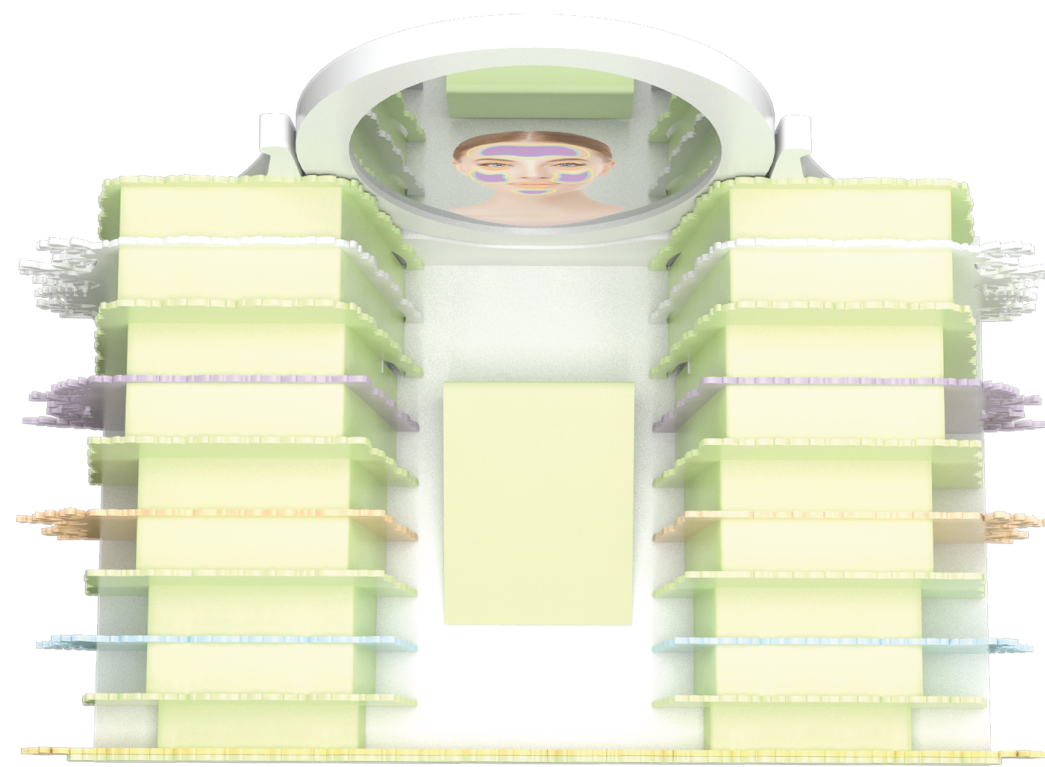

Závitové tyče sú ukryté pod ohýbanými PP doskami, ktoré taktiež fungujú i ako postavec pre produkty.

Cielom tohto p.o.p. stojanu je predstaviť užívateľovi produkty spolu s návodom ako ich užívať.

Užívateľ uvidí v zrkadle siluetu ženu zo zvýraznenými farebnými časťami, referujúcimi na produkt, ktorý sa na dané partie používa.

Konštrukcia vytvorená z PP dosiek, stiahnutá pomocou závitových tyčíc a matiek.