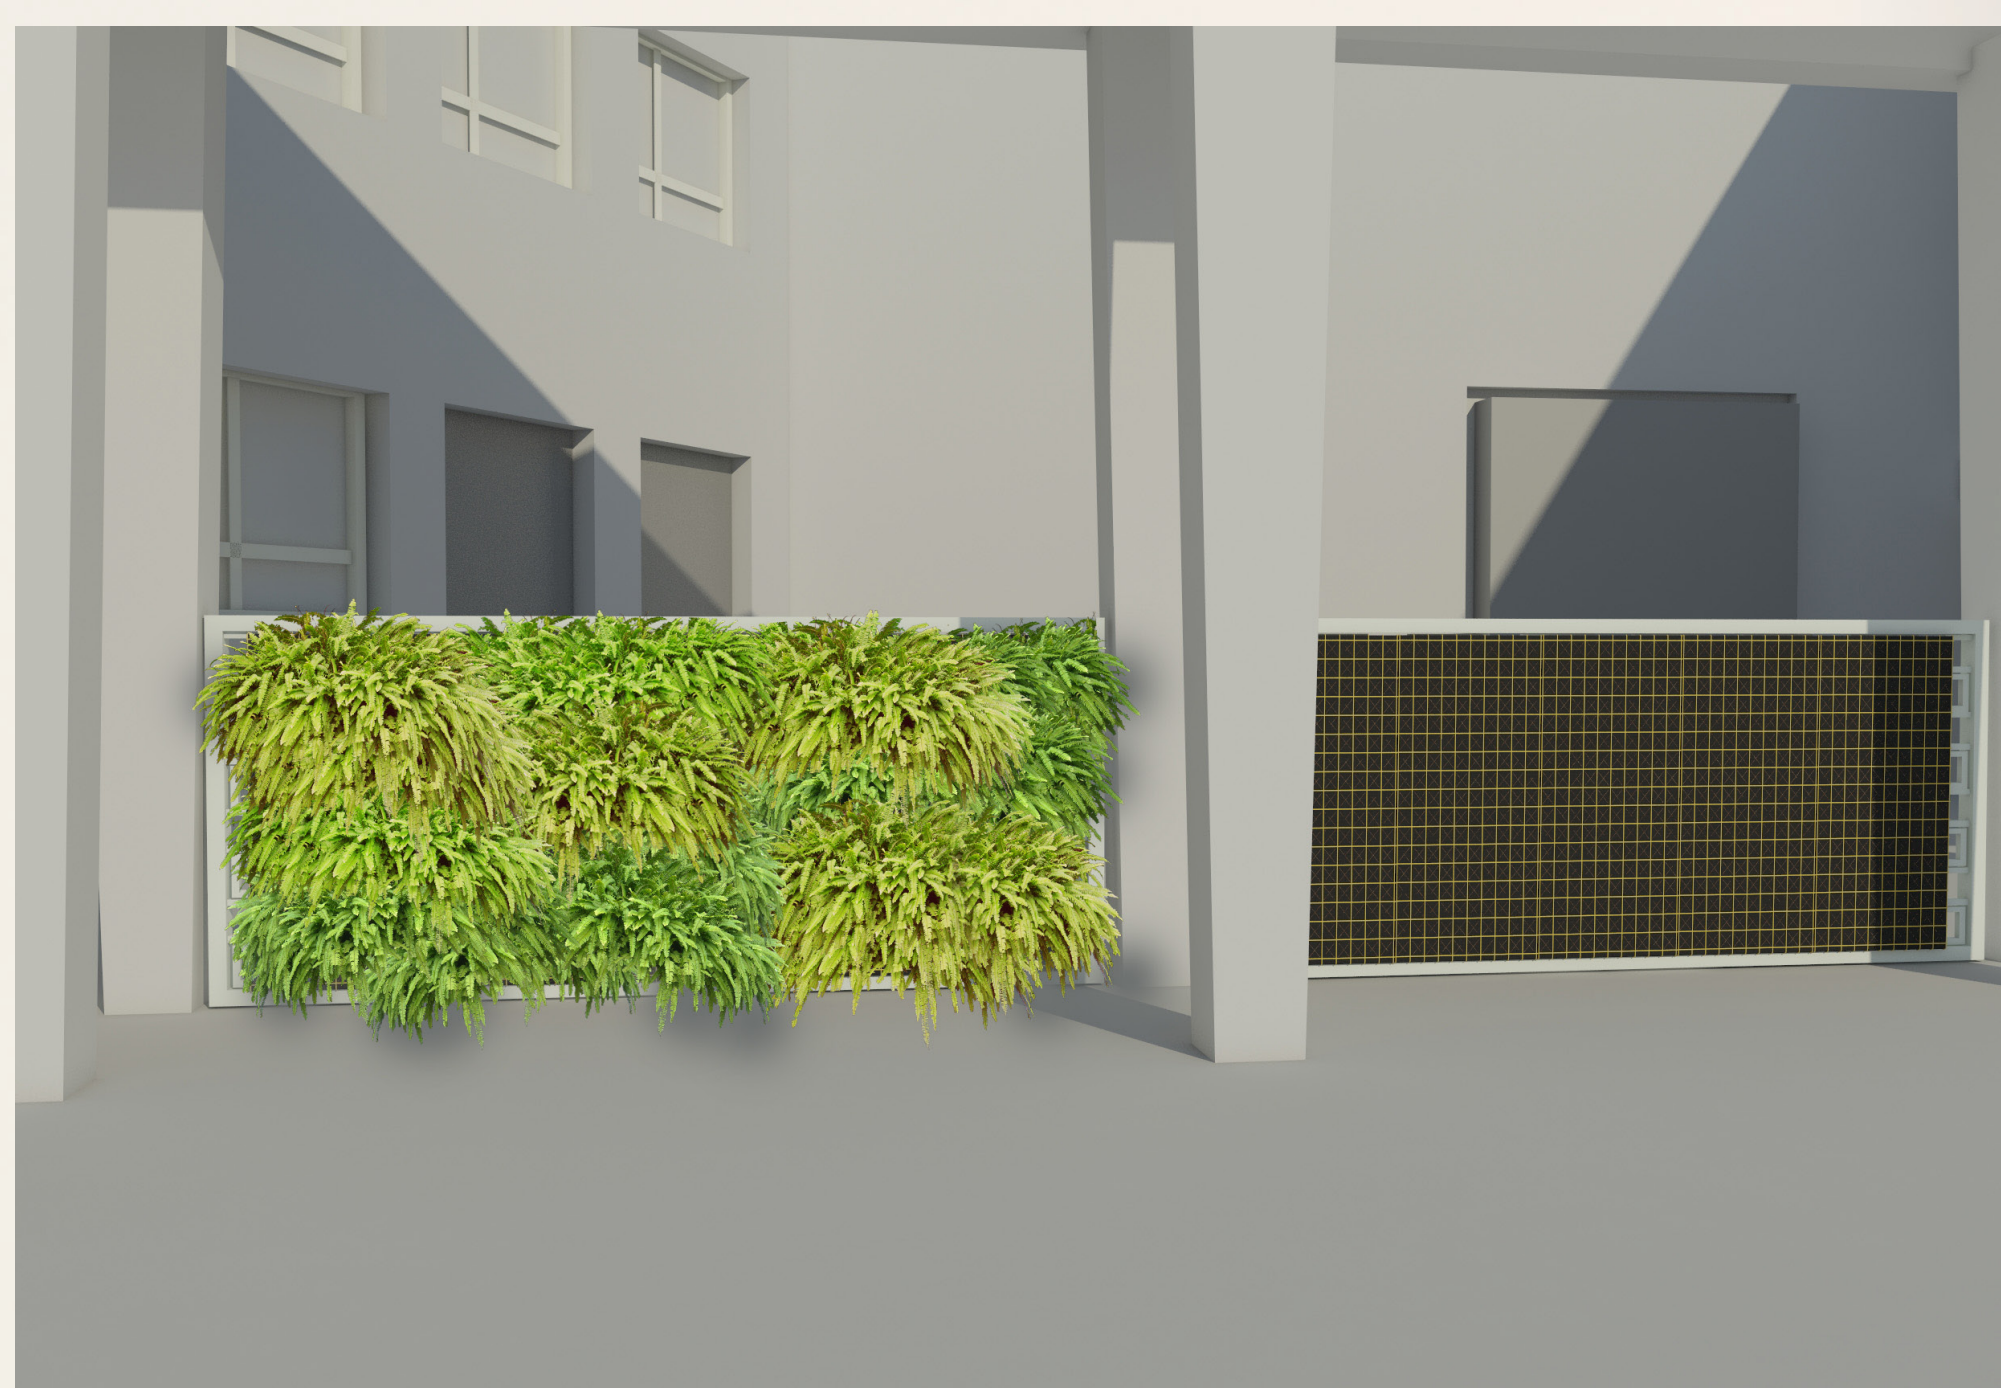

**RASSPAN** je označenie pre **RASTLINNÚ VÝZDOBU** určenú do mestských, ale aj obytných častí.

Panel je zložený z **TROCH VRSTIEV**.

Jeho základ je tvorený **VYVÁŽENÝM SUBSTRÁTOM**, ktorý sa pod tlakom lisuje do pevných panelov. V substráte sú predsadené semená rastlín čakajúce na vlahu.

Substrát je obalený **NETKANOU TEXTÍLIOU**, ktorá prepúšťa vodu a navyše má v sebe zárezy, cez ktoré môžu rastliny rásť.

Celý panel je spevnený **POLYETYLÉNOVOU SIEŤOU**, ktorá zároveň slúži na prichytenie ku konštrukciám.