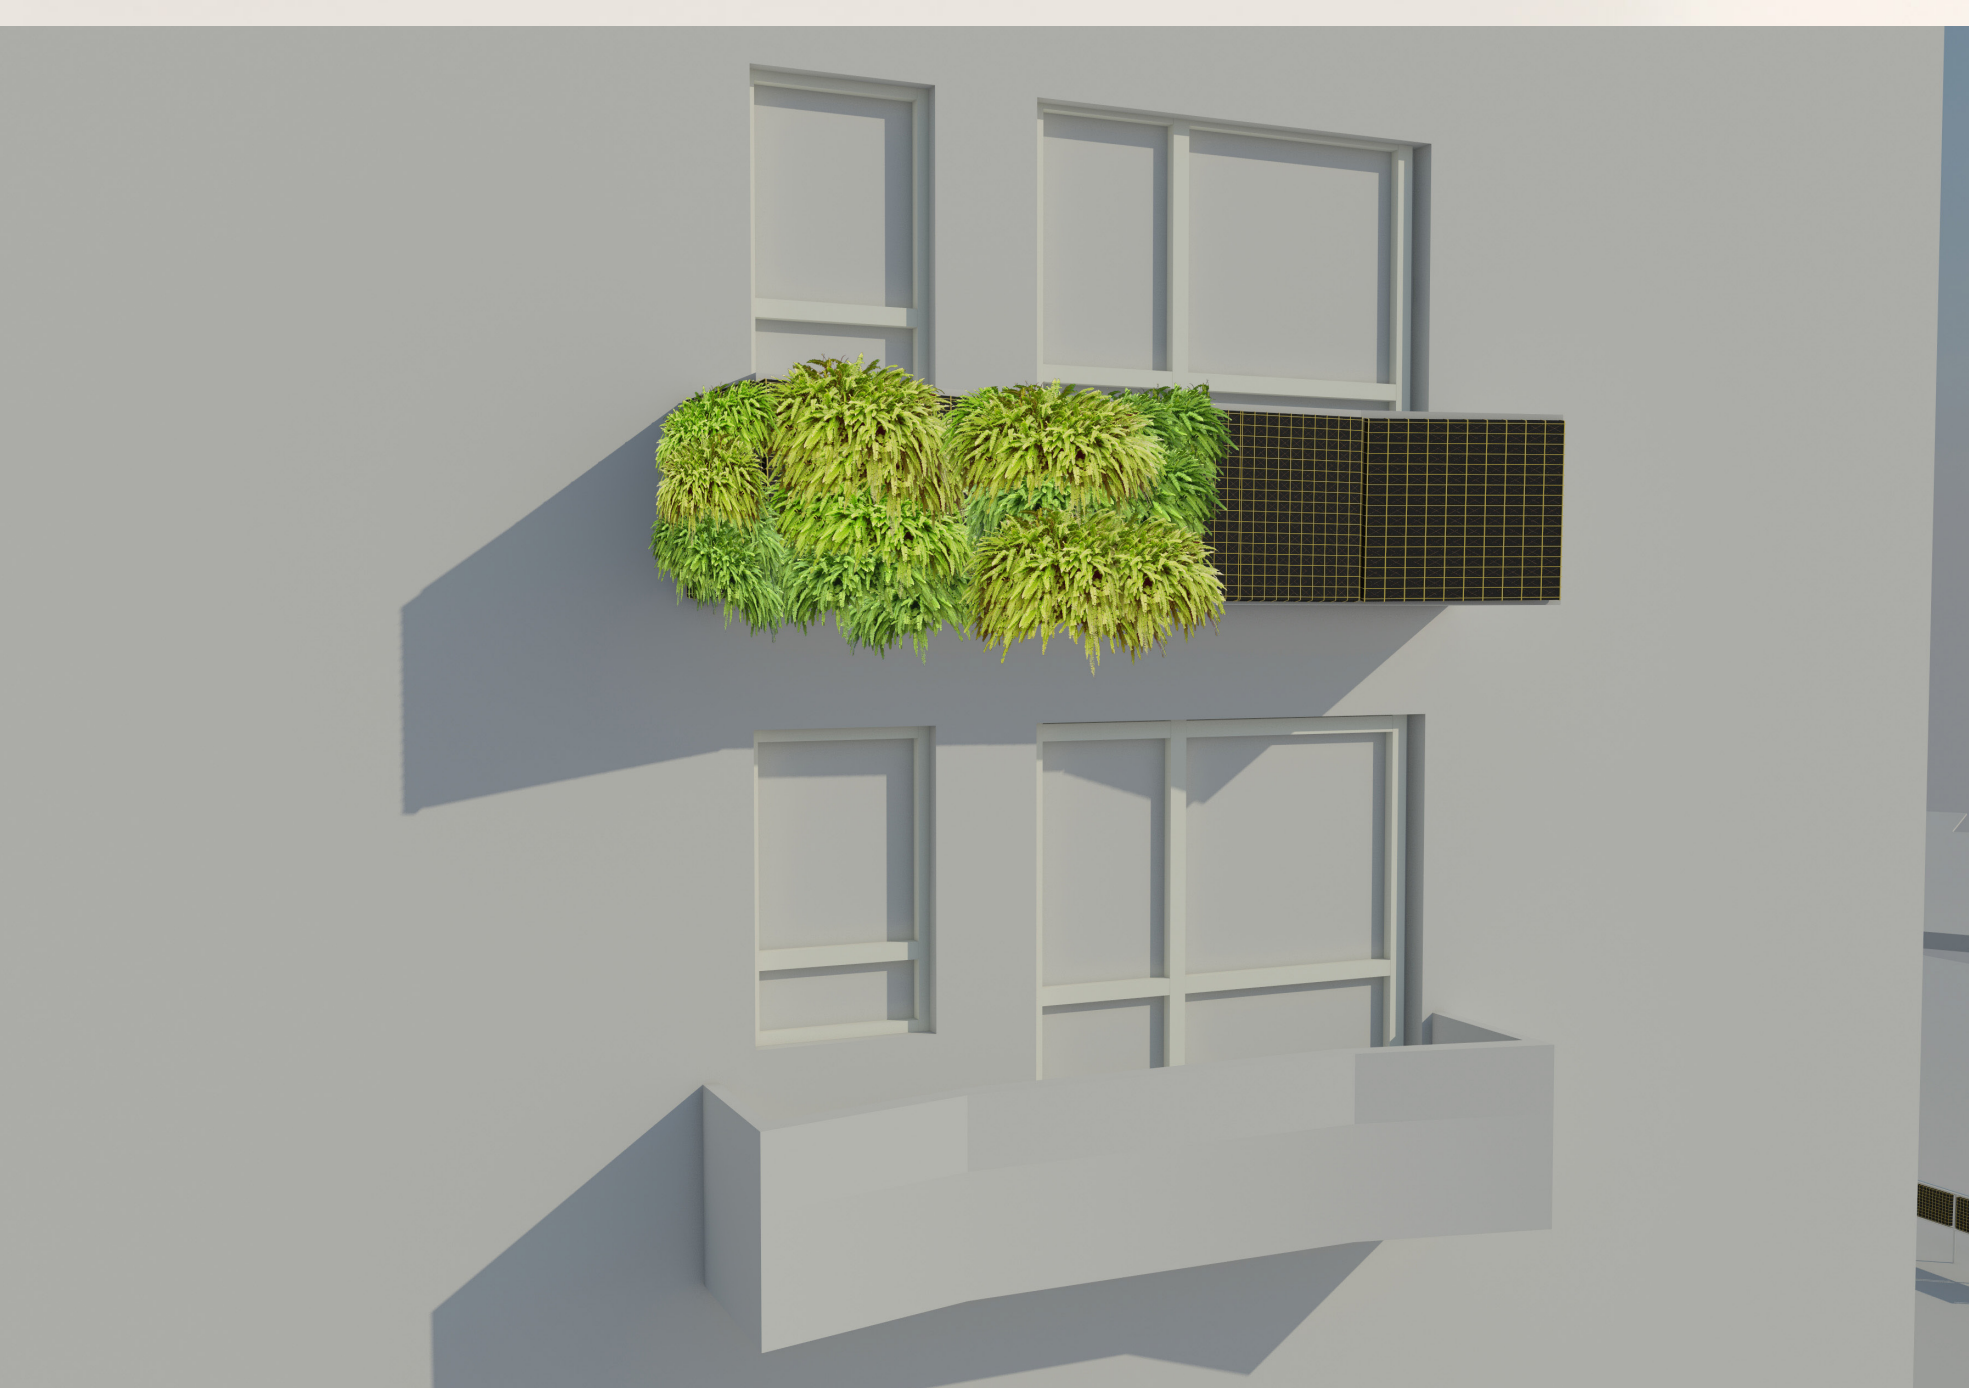

OBYTNÝ PRIESTOR