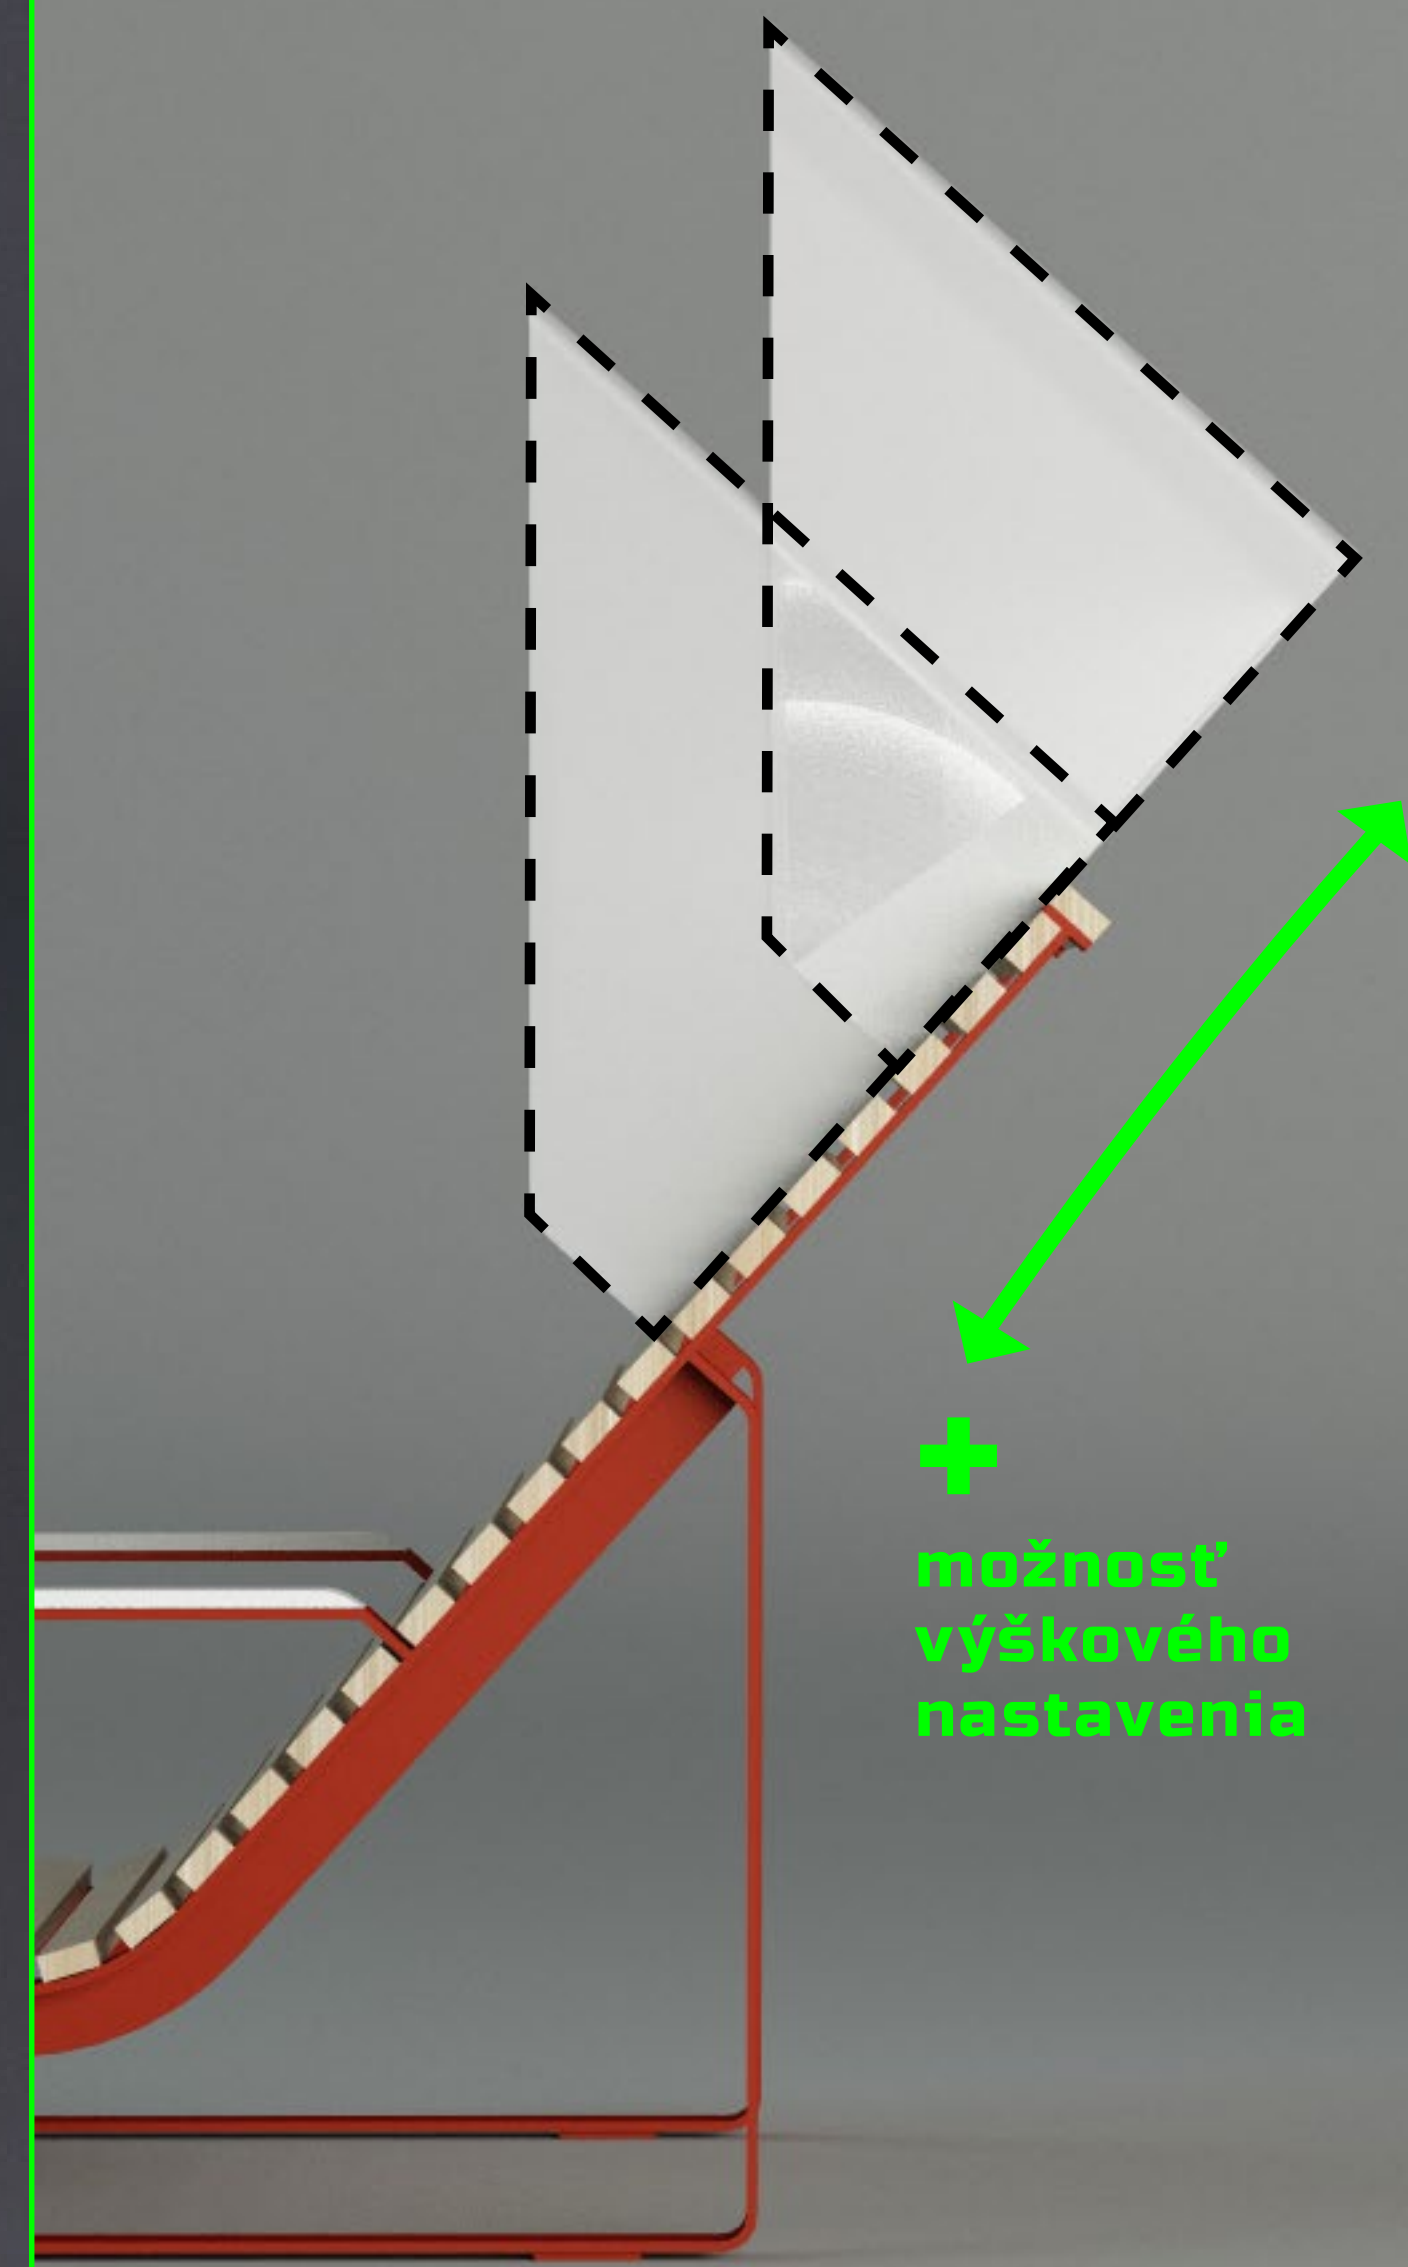

IDEA

SPÁNOK

SÚKROMIE

RELAX

PRODUKT

privateo

**odnímateľná opierka hlavy
s krytom pre kreslo Preva**

- + vytvára súkromie
- + vytvára tieň
- + spohodľuje relax
- + jednoduchá inštalácia
- + nenáročná výroba
- + dotvára siluetu kresla
- priestor pre skladovanie
- nedá sa rozobrať
- nedá sa stohovať
- vyššia hmotnosť

„primárnym poslaním PRIVATEO je vymedziť
privátny priestor pre hlavu, utlmiť okolité
svetlo, hluk a spríjemniť polohu pri relaxácii“

FUNKCIA

DESIGN

forma produktu vychádza z filozofie tvaroslovia EGOÉ, plynule naväzuje na siluetu kresla Preva a dotvára ho

DESIGN

základné rozmery

forma produktu vychádza z filozofie tvaroslovia EGOÉ, plynule naväzuje na siluetu kresla Preva a dotvára ho

INFO

MATERIÁL

- ocel'ový plech 3 mm
- povrchová úprava KOMAXIT
- molitan + pamäťová pena
- polyestrová textília