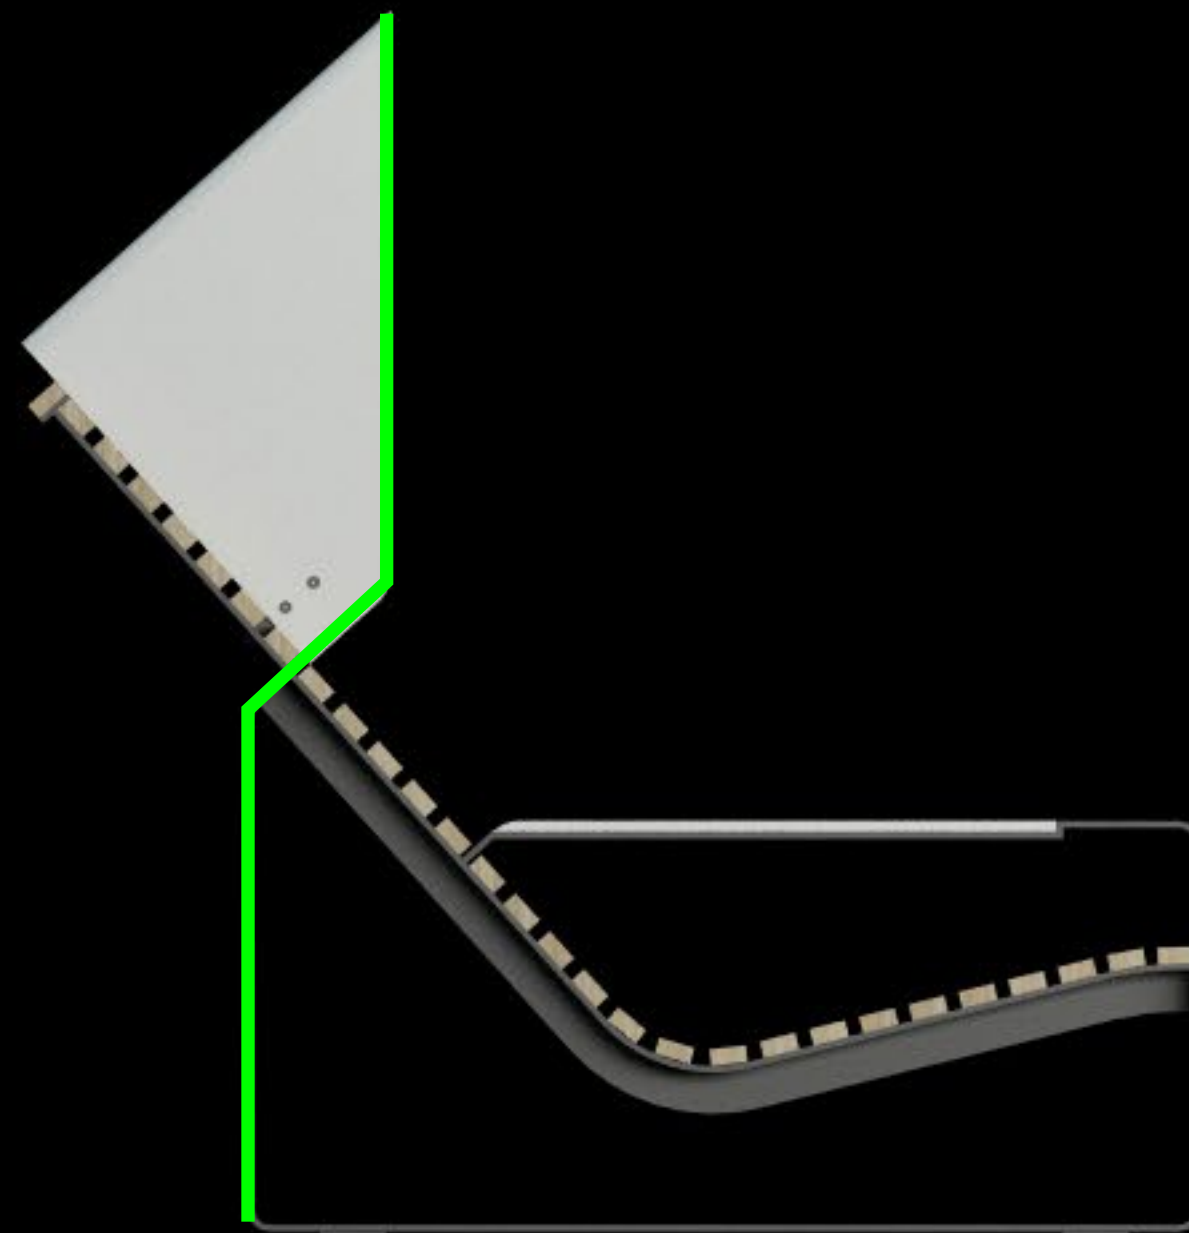

IDEA

SPÁNOK

SÚKROMIE

RELAX

PRODUKT

privateo

**odnímateľná opierka hlavy
s krytom pre kreslo Preva**

- + vytvára súkromie
- + vytvára tieň
- + spohodľuje relax
- + jednoduchá inštalácia
- + nenáročná výroba
- + dotvára siluetu kresla
- priestor pre skladovanie
- nedá sa rozobrať
- nedá sa stohovať
- vyššia hmotnosť

„primárnym poslaním PRIVATEO je vymedziť
privátny priestor pre hlavu, utlmiť okolité
svetlo, hluk a spríjemniť polohu pri relaxácii“

FUNKCIA

DESIGN

forma produktu vychádza z filozofie tvaroslovia EGOÉ, plynule naväzuje na siluetu kresla Preva a dotvára ho

DESIGN

základné rozmery

forma produktu vychádza z filozofie tvaroslovia EGOÉ, plynule naväzuje na siluetu kresla Preva a dotvára ho

INFO

MATERIÁL

- ocel'ový plech 3 mm
- povrchová úprava KOMAXIT
- molitan + pamäťová pena
- polyestrová textília