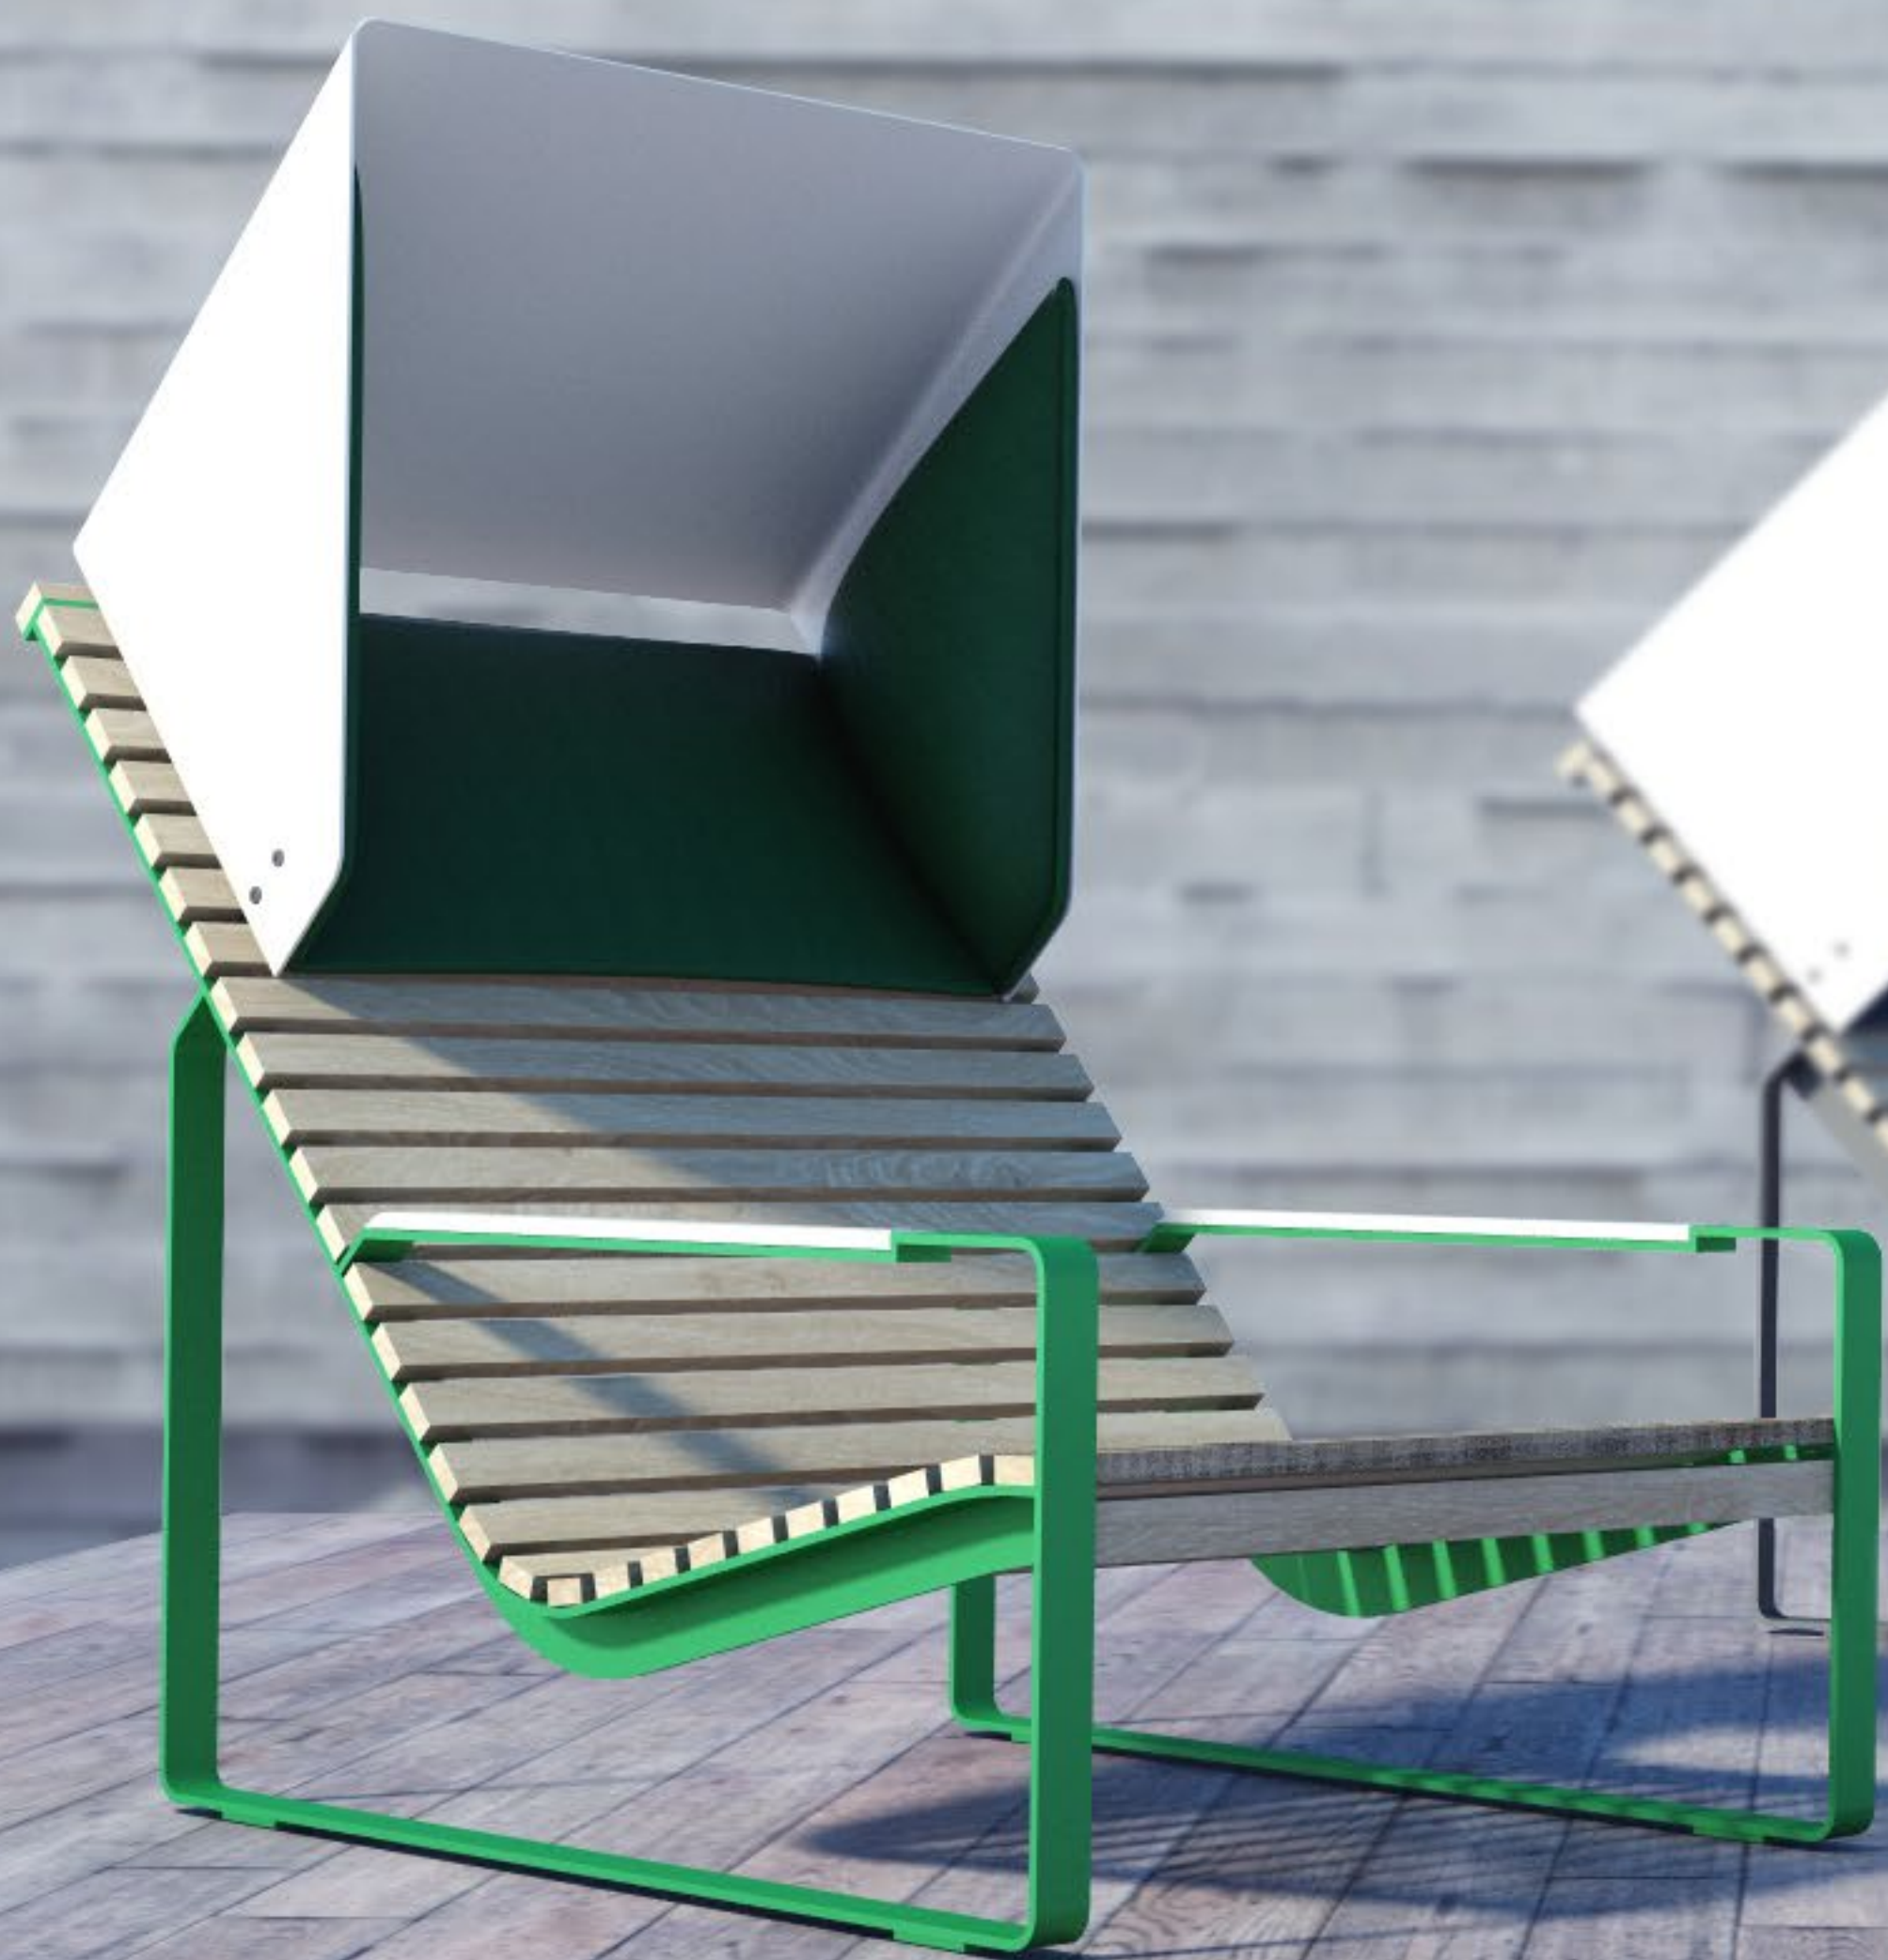

IDEA

SPÁNOK

SÚKROMIE

RELAX

PRODUKT

privateo

**odnímateľná opierka hlavy
s krytom pre kreslo Preva**

- + vytvára súkromie
- + vytvára tieň
- + spohodľuje relax
- + jednoduchá inštalácia
- + nenáročná výroba
- + dotvára siluetu kresla
- priestor pre skladovanie
- nedá sa rozobrať
- nedá sa stohovať
- vyššia hmotnosť

„primárnym poslaním PRIVATEO je vymedziť
privátny priestor pre hlavu, utlmiť okolité
svetlo, hluk a spríjemniť polohu pri relaxácii“

FUNKCIA

DESIGN

forma produktu vychádza z filozofie tvaroslovia EGOÉ, plynule naväzuje na siluetu kresla Preva a dotvára ho

DESIGN

základné rozmery

forma produktu vychádza z filozofie tvaroslovia EGOÉ, plynule naväzuje na siluetu kresla Preva a dotvára ho

INFO

MATERIÁL

- ocel'ový plech 3 mm
- povrchová úprava KOMAXIT
- molitan + pamäťová pena
- polyestrová textília