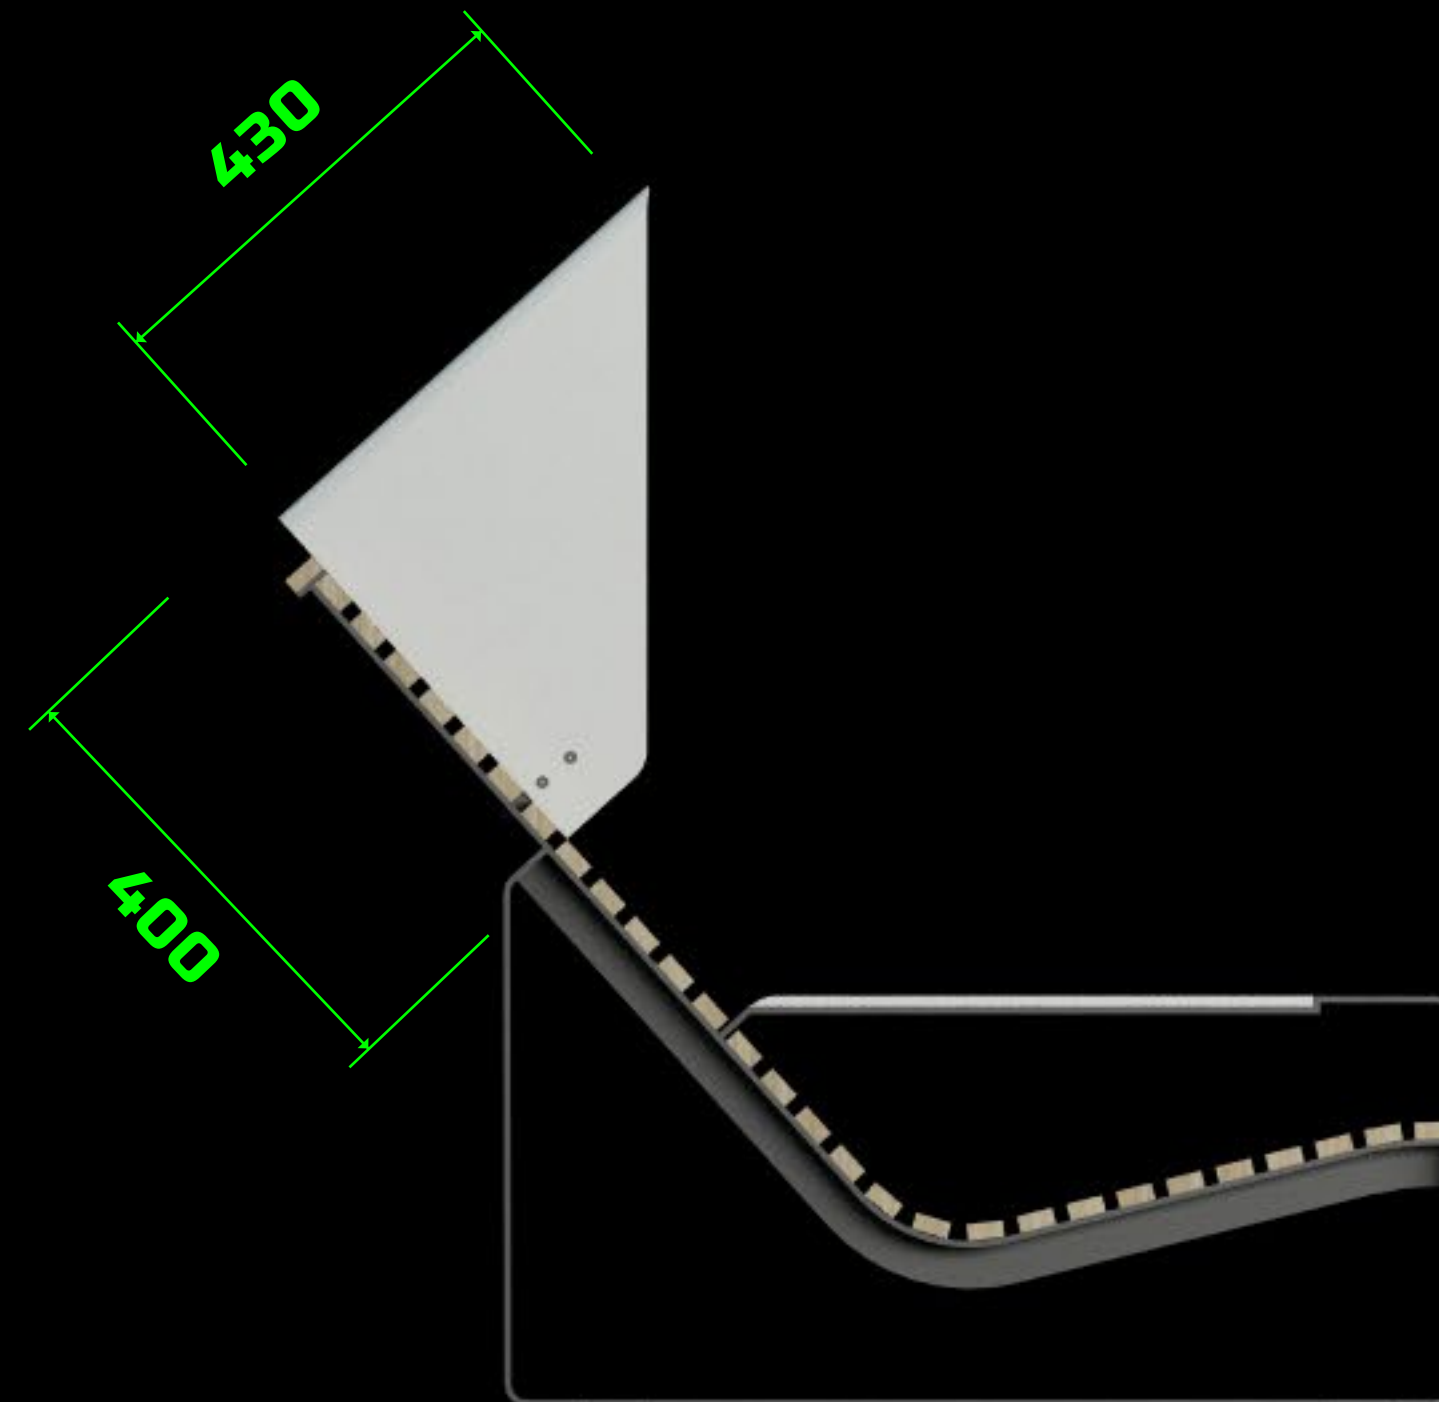

IDEA

SPÁNOK

SÚKROMIE

RELAX

PRODUKT

privateo

**odnímateľná opierka hlavy
s krytom pre kreslo Preva**

- + vytvára súkromie
- + vytvára tieň
- + spohodľuje relax
- + jednoduchá inštalácia
- + nenáročná výroba
- + dotvára siluetu kresla
- priestor pre skladovanie
- nedá sa rozobrať
- nedá sa stohovať
- vyššia hmotnosť

„primárnym poslaním PRIVATEO je vymedziť
privátny priestor pre hlavu, utlmiť okolité
svetlo, hluk a spríjemniť polohu pri relaxácii“

FUNKCIA

DESIGN

forma produktu vychádza z filozofie tvaroslovia EGOÉ, plynule naväzuje na siluetu kresla Preva a dotvára ho

DESIGN

základné rozmery

forma produktu vychádza z filozofie tvaroslovia EGOÉ, plynule naväzuje na siluetu kresla Preva a dotvára ho

INFO

MATERIÁL

- ocel'ový plech 3 mm
- povrchová úprava KOMAXIT
- molitan + pamäťová pena
- polyestrová textília