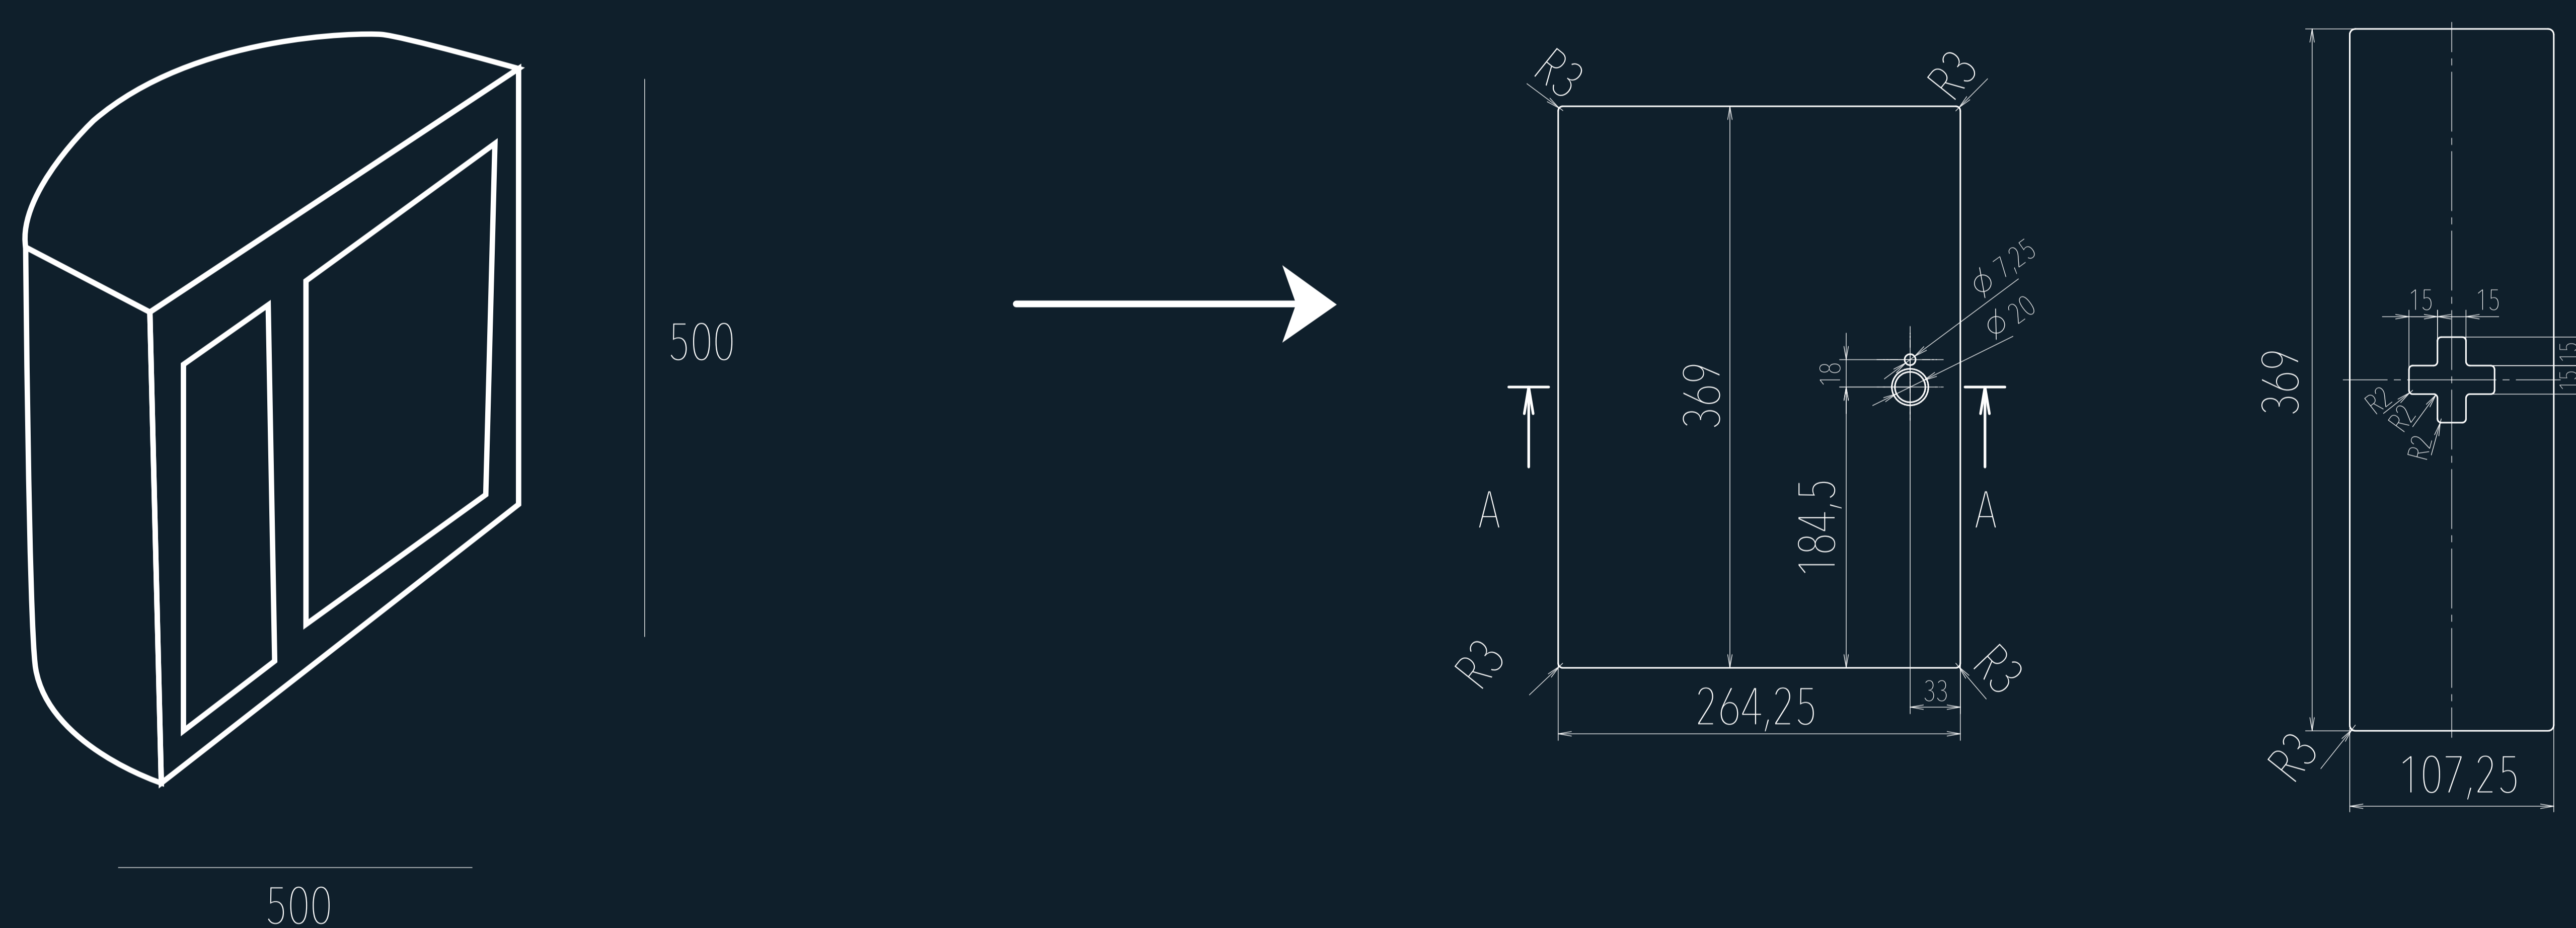

TECHNICKÉ ŠPECIFIKÁCIE

Celkový rozmer objektu je 500x500 mm.

Drevená sedacia časť:

Konštrukcia k sedacej časti a nabíjaniu:

Konštrukcia a dvere:

MATERIÁL

3 mm plech (ocel, antikor)

Plast