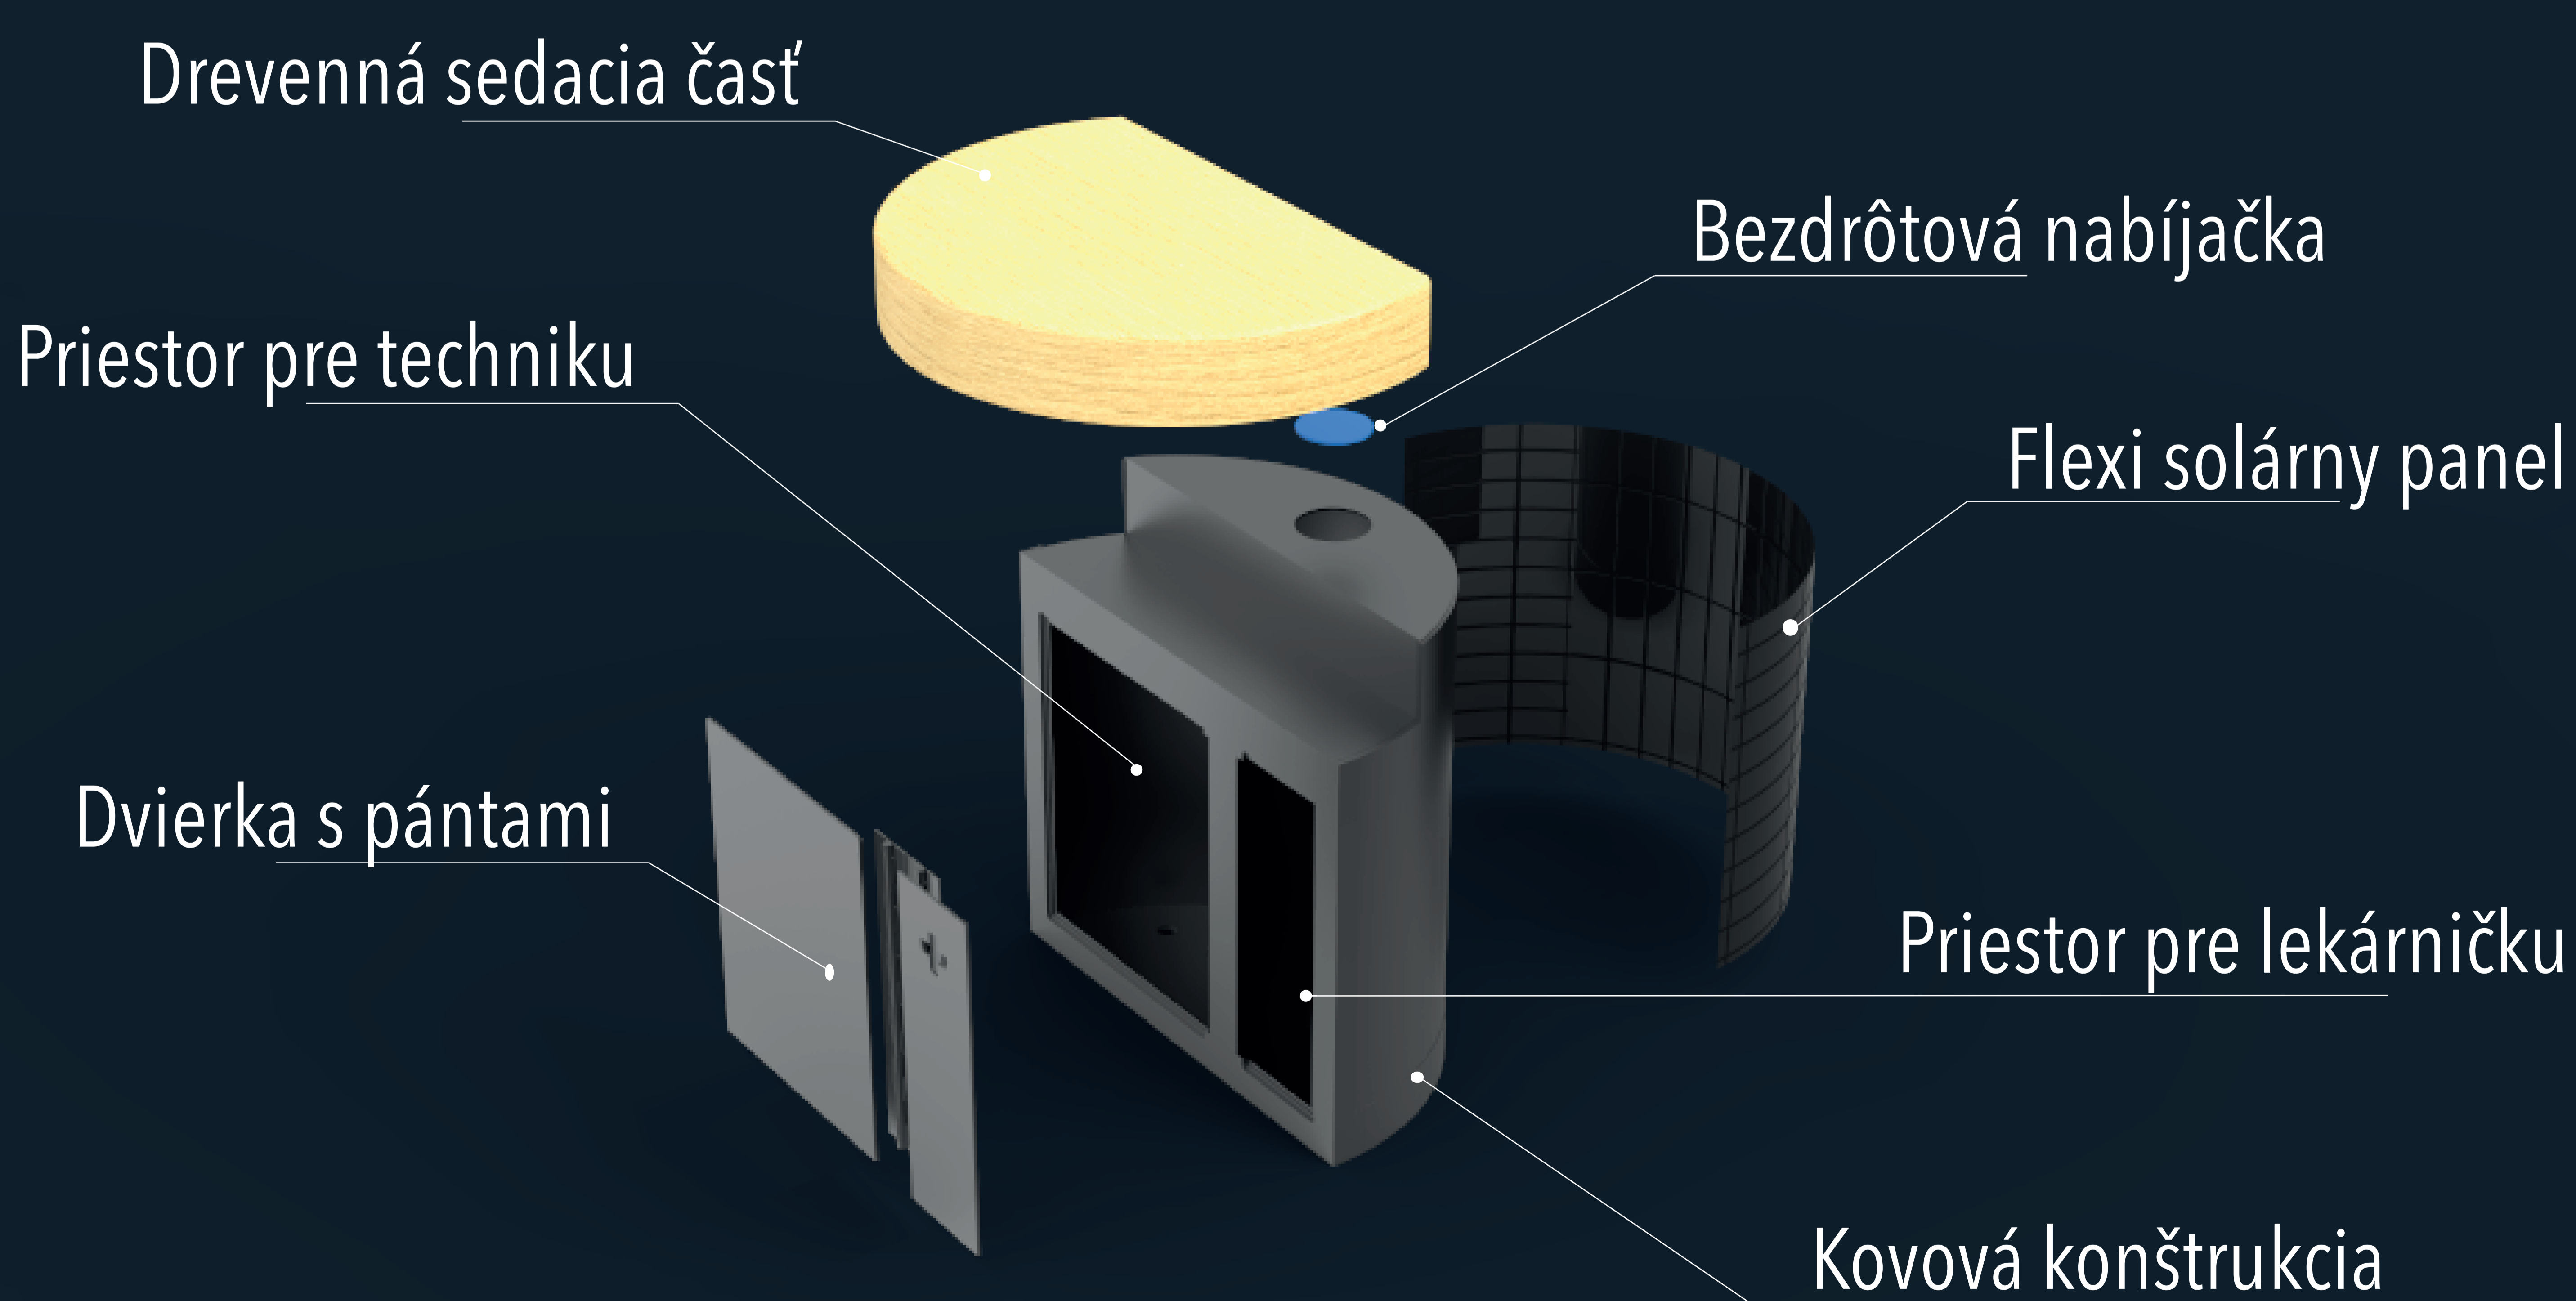

PRIPOJ SA AJ TY!

SMART LAVIČKA MYSTOOL

Lavička, ktorá využíva aj solárnu energiu. Tiež disponuje bezdrôtovou nabíjačkou, wifi a lekárničkou. Je určená do exteriéru, prispôsobená ergonómií dospelého tiež dospelého človeka.

TECHNICKÉ ŠPECIFIKÁCIE

Celkový rozmer objektu je 500x500 mm.

Drevená sedacia časť:

Konštrukcia k sedacej časti a nabíjaniu:

Konštrukcia a dvere:

MATERIÁL

3 mm plech (ocel, antikor)

Plast

Smrekovcové drevo

OBSAH

Wi-fi

Nabíjanie

Solárny panel

Prvá pomoc (lekárnička)