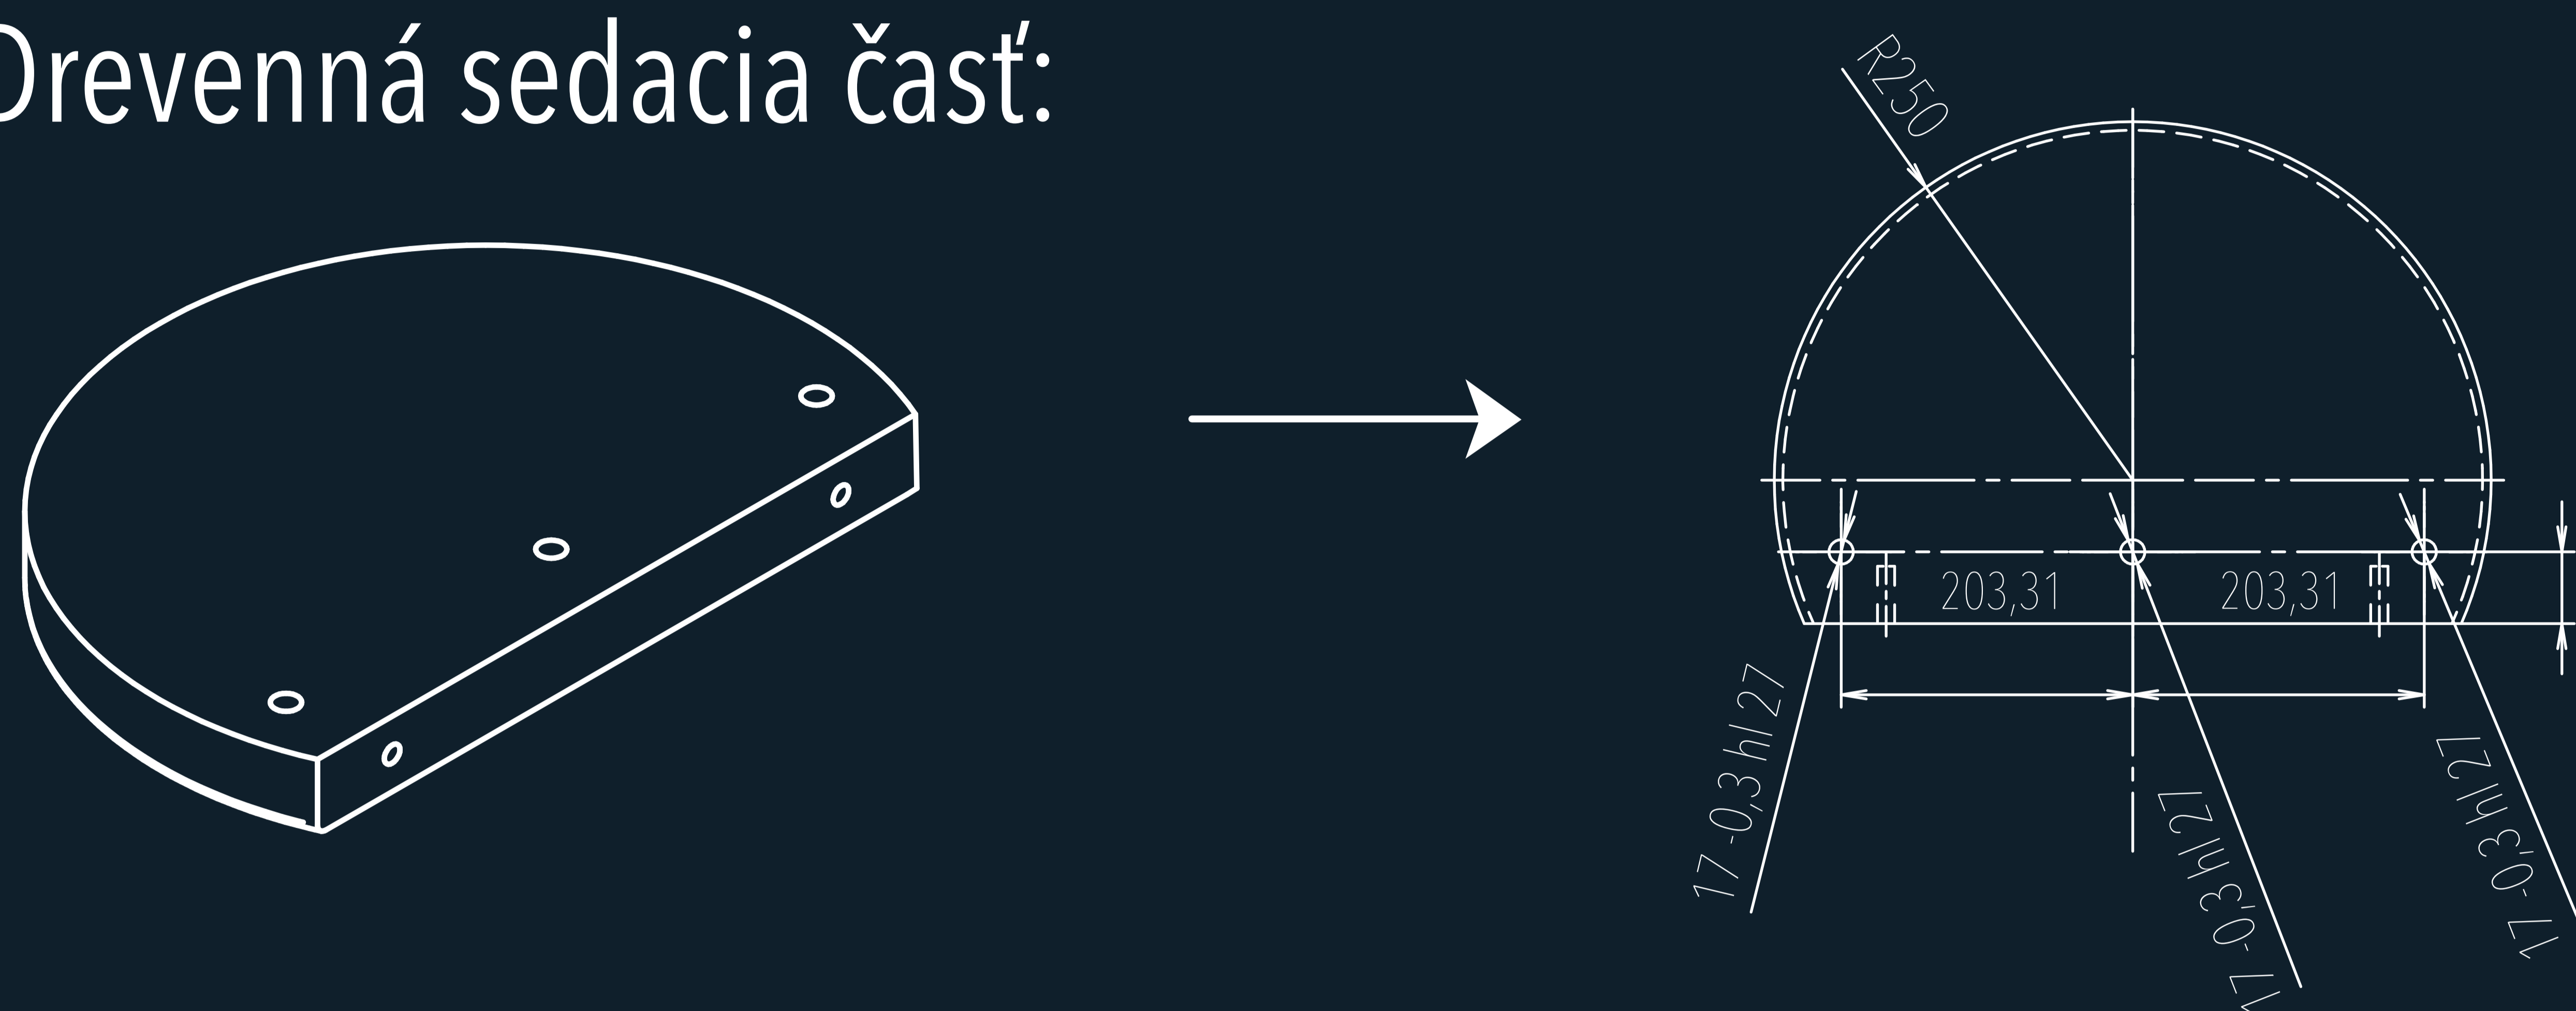

PRIPOJ SA AJ TY!

SMART LAVIČKA MYSTOOL

Lavička, ktorá využíva aj solárnu energiu. Tiež disponuje bezdrôtovou nabíjačkou, wifi a lekárničkou. Je určená do exteriéru, prispôsobená ergonómií dospelého tiež dospelého človeka.

TECHNICKÉ ŠPECIFIKÁCIE

Celkový rozmer objektu je 500x500 mm.

Drevená sedacia časť:

Konštrukcia k sedacej časti a nabíjaniu:

Konštrukcia a dvere:

MATERIÁL

3 mm plech (ocel, antikor)

Plast