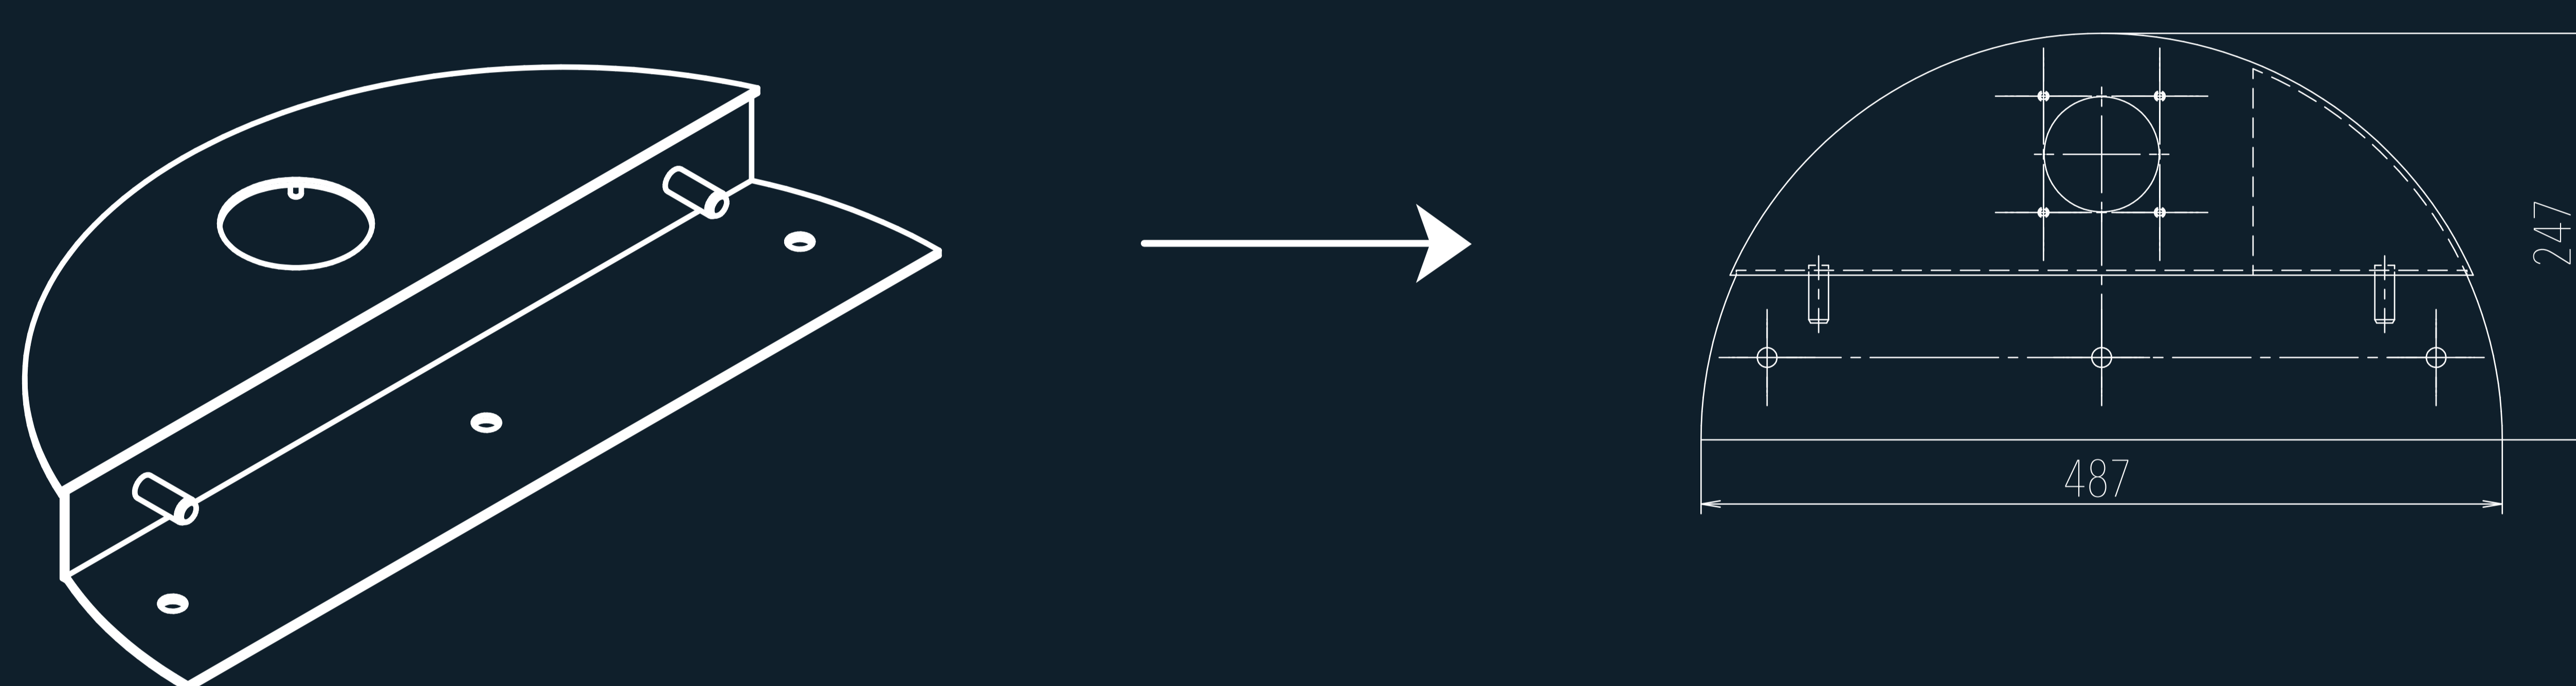

PRIPOJ SA AJ TY!

SMART LAVIČKA MYSTOOL

Lavička, ktorá využíva aj solárnu energiu. Tiež disponuje bezdrôtovou nabíjačkou, wifi a lekárničkou. Je určená do exteriéru, prispôsobená ergonómií dospelého tiež dospelého človeka.

TECHNICKÉ ŠPECIFIKÁCIE

Celkový rozmer objektu je 500x500 mm.

Drevená sedacia časť:

Konštrukcia k sedacej časti a nabíjaniu:

Konštrukcia a dvere:

MATERIÁL

3 mm plech (ocel, antikor)

Plast

Smrekovcové drevo

OBSAH

Wi-fi

Nabíjanie

Solárny panel

Prvá pomoc (lekárnička)