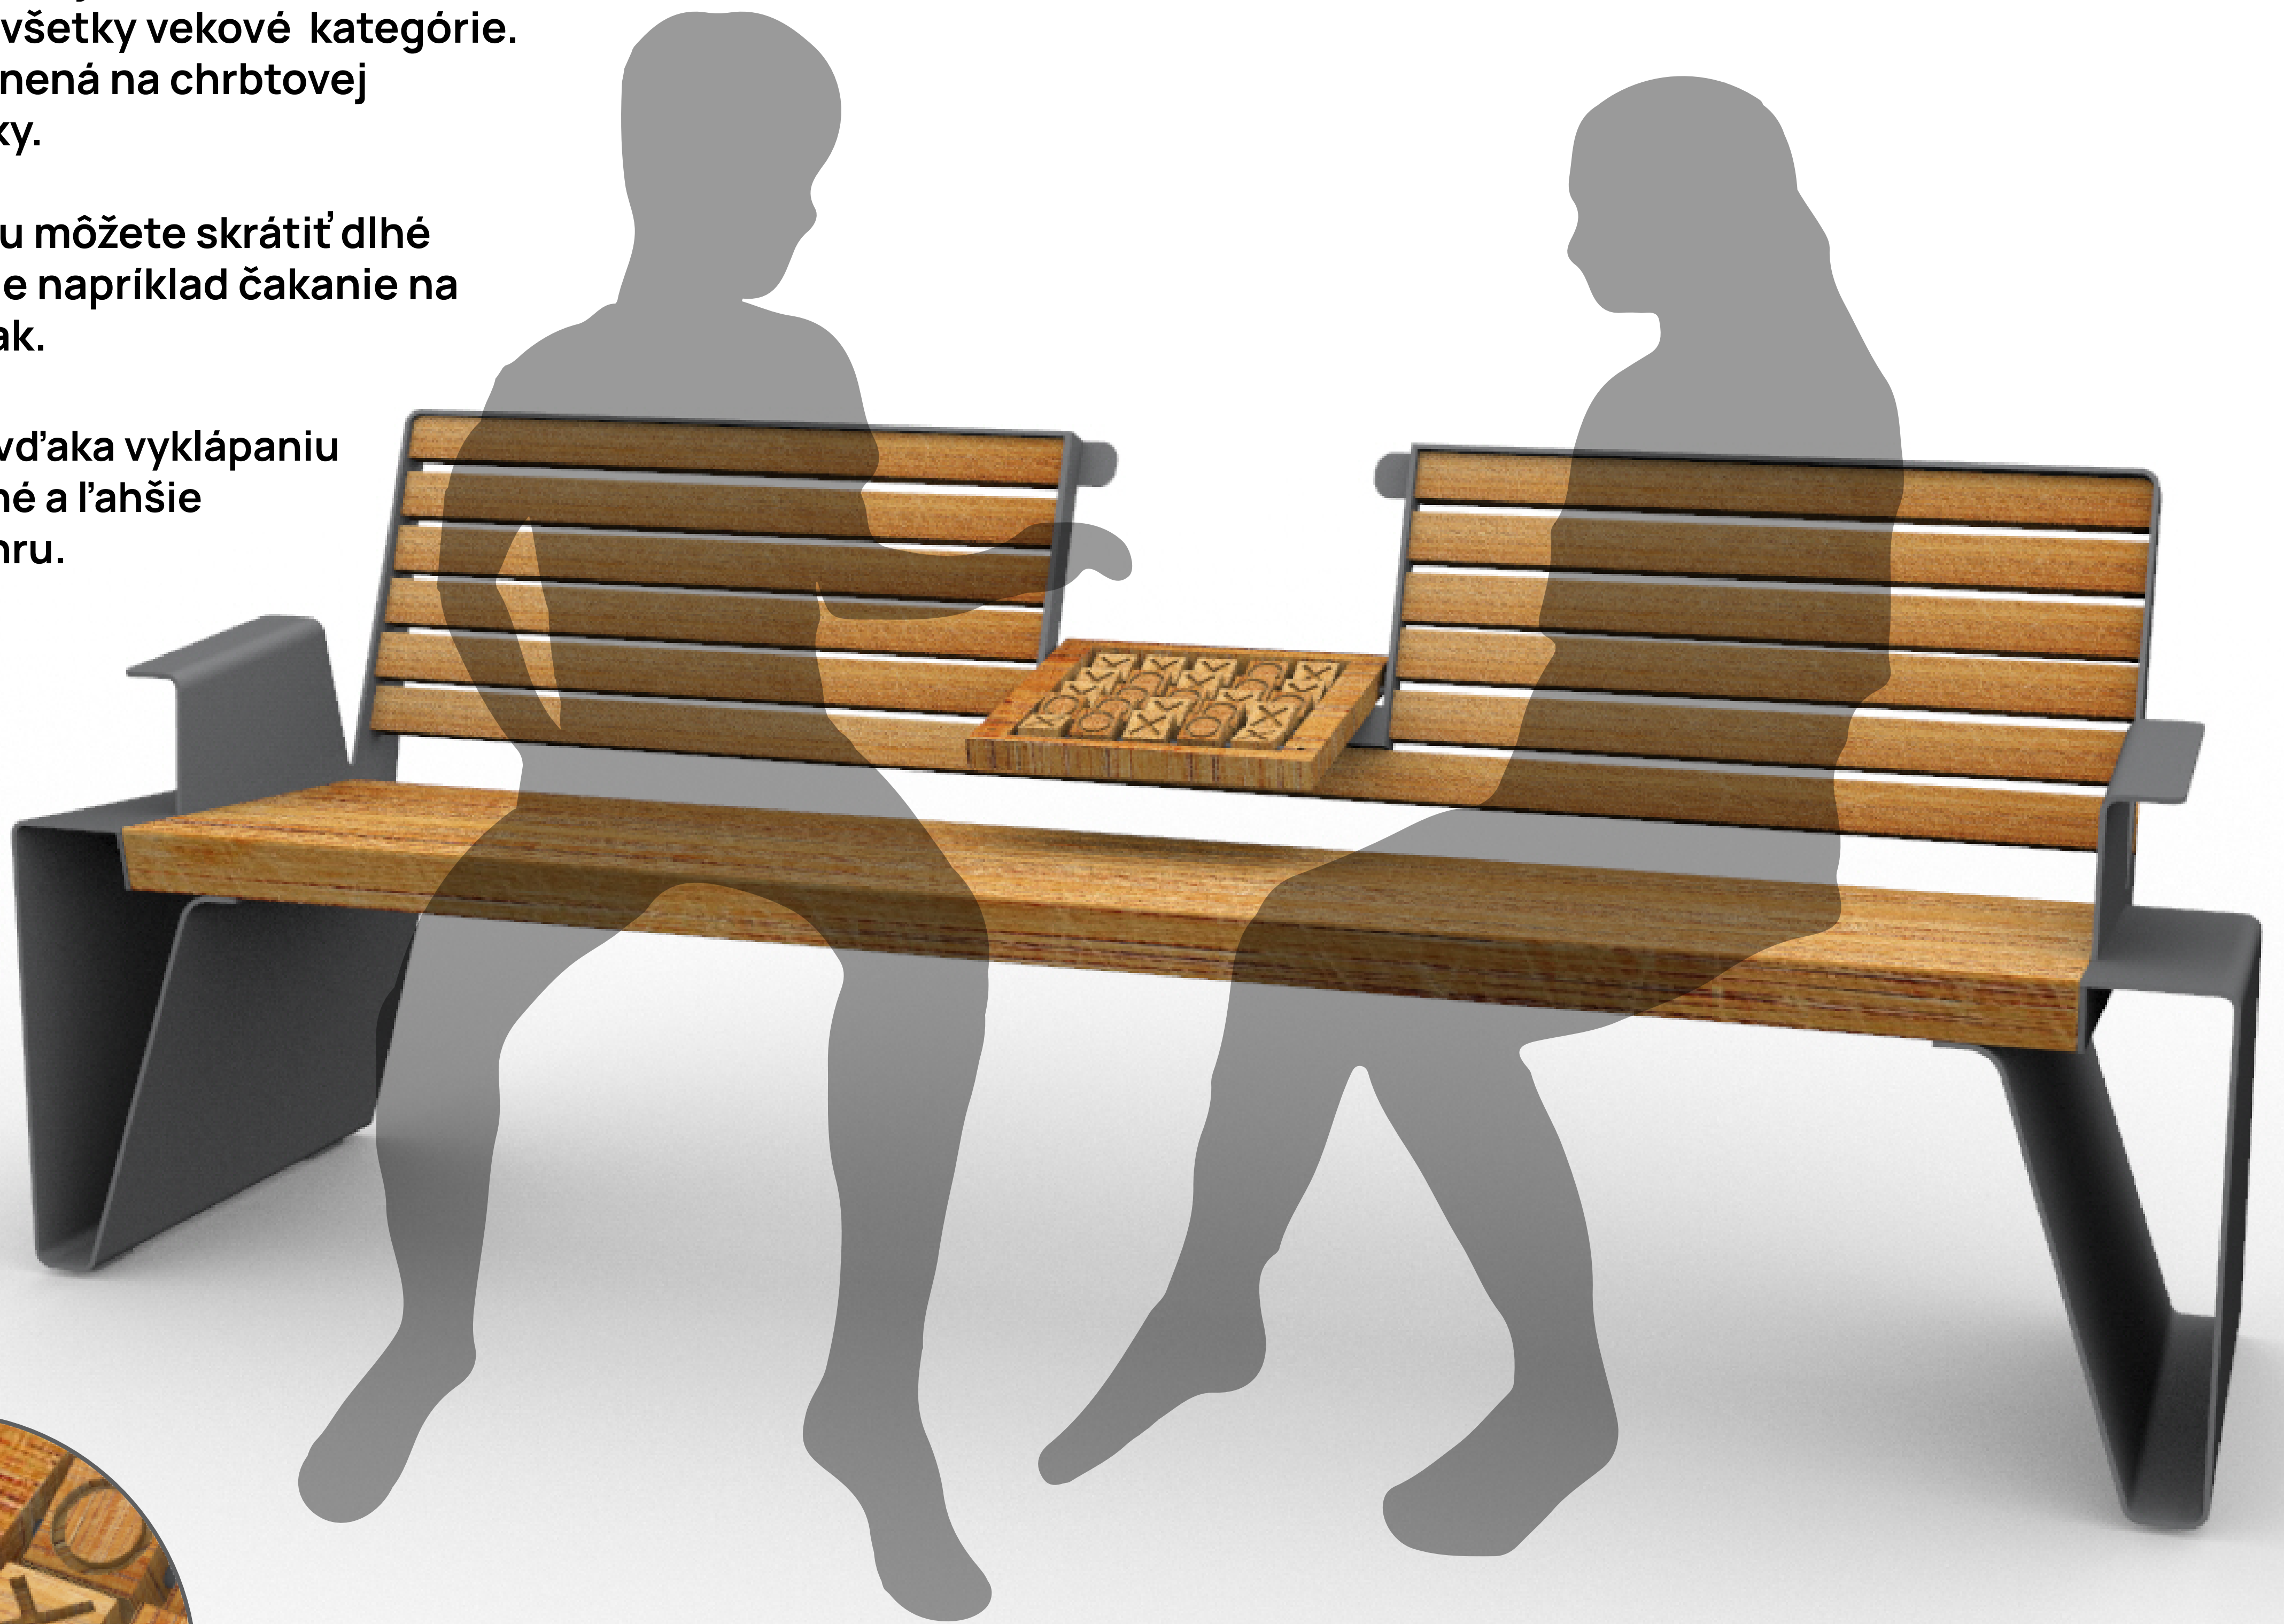

LONG LIFE

Lavička, ktorá spája ľudí hrou.

Piškvorky sú hra jednoduchá a vhodná pre všetky vekové kategórie. Hra je umiestnená na chrbtovej opierke lavičky.

Taktiež si hrou môžete skrátiť dlhé chvíle akými je napríklad čakanie na autobus či vlak.

Piškvorky sú vďaka vyklápaniu lepšie viditeľné a ľahšie dostupné na hru.

Dva neodymové magnety umiestnené v drevenom ráme zabraňujú samovoľnému vyklápaniu hry.