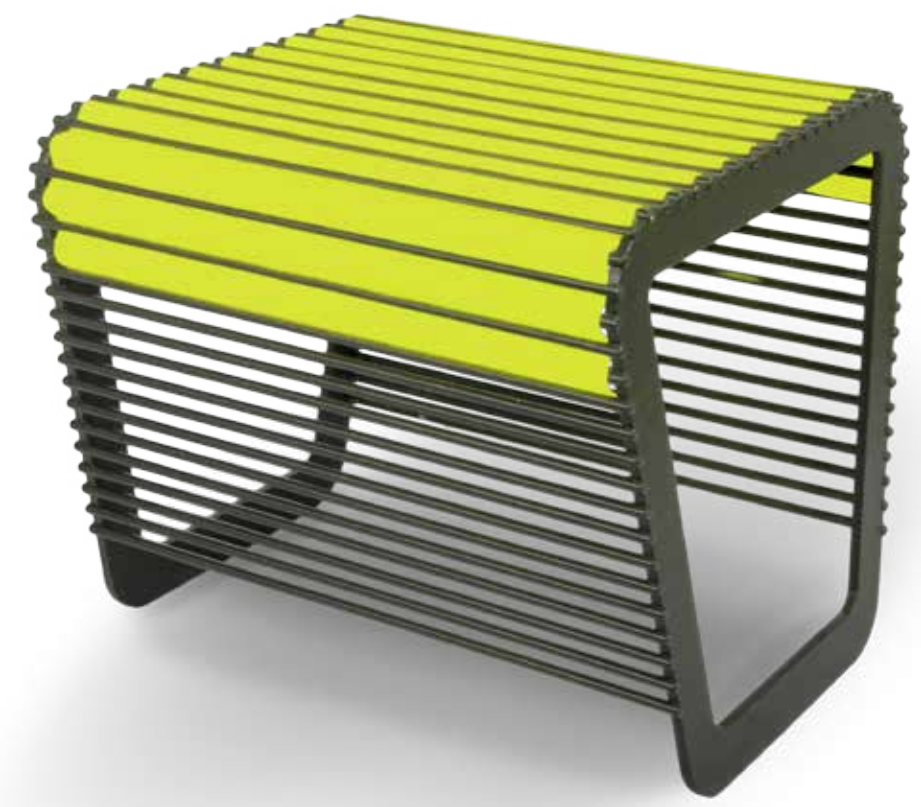

egoóó

návrh

zmäkčovaadla

podnožky

limpido

BcA. Branislav Glejtek
UTB/FMK/ADE/2017

ZADANIE

- návrh doplnku k vybraným produktom EGOÉ
- doplnok by mal byť súčasťou nábytku a rešpektovať jeho tvar
- mal by byť odnímateľný a nejakým systémom spojený s výrobkom
- mal by zvýšiť úžitkovú hodnotu výrobku
- musí byť použiteľný v exteriéri

LIMPIDO/GARDEN

zmäkčenie sedáku

úložný priestor

jednoduchý
hravý
odolný
funkčný

FUNKCIA

LIMPIDO/GARDEN

- noviny, časopisy
- mobil, tablet
- atď...

DETAIL

LIMPIDO/GARDEN

dĺžka materiálu 1150mm
hrúbka 5-7mm

PRODUKT 2

LIMPIDO/CITY

- ekonomická varianta
- jednoduchá a rychlá montáž

PRODUKT 2

LIMPIDO/CITY

dĺžka materiálu 500mm

hrúbka 5-7mm

FAREBNOSŤ

MATERIÁL

Thermal Plastic Elastomer (TPU)

- výborná mäkkosť, pružnosť a elasticita
- rôzna farba a textúra
- protišmykový
- 5-15mm

- antialergický
- 100/ PVC free
- žiadny latex, guma, toxíny
- recyklovateľný, biodegrabilný, eco-friendly