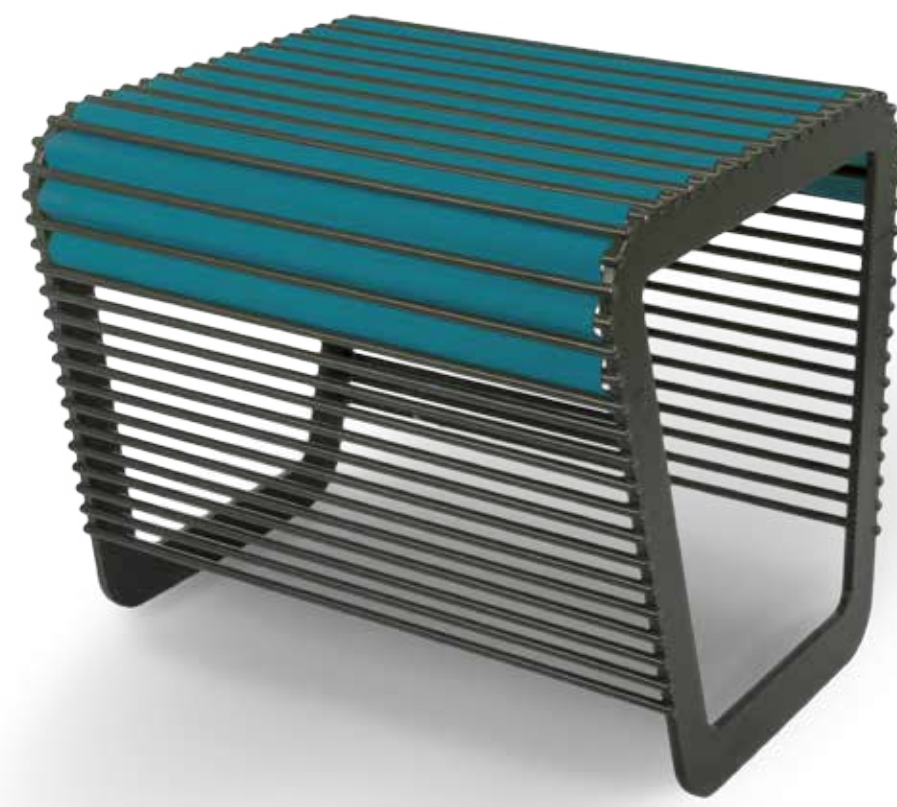

egoóó

návrh

zmäkčovaadla

podnožky

limpido

BcA. Branislav Glejtek
UTB/FMK/ADE/2017

ZADANIE

- návrh doplnku k vybraným produktom EGOÉ
- doplnok by mal byť súčasťou nábytku a rešpektovať jeho tvar
- mal by byť odnímateľný a nejakým systémom spojený s výrobkom
- mal by zvýšiť úžitkovú hodnotu výrobku
- musí byť použiteľný v exteriéri

LIMPIDO/GARDEN

zmäkčenie sedáku

úložný priestor

jednoduchý
hravý
odolný
funkčný

FUNKCIA

LIMPIDO/GARDEN

- noviny, časopisy
- mobil, tablet
- atď...

DETAIL

LIMPIDO/GARDEN

dĺžka materiálu 1150mm
hrúbka 5-7mm

PRODUKT 2

LIMPIDO/CITY

- ekonomická varianta
- jednoduchá a rychlá montáž

PRODUKT 2

LIMPIDO/CITY

dĺžka materiálu 500mm

hrúbka 5-7mm

FAREBNOSŤ

MATERIÁL

Thermal Plastic Elastomer (TPU)

- výborná mäkkosť, pružnosť a elasticita
- rôzna farba a textúra
- protišmykový
- 5-15mm

- antialergický
- 100/ PVC free
- žiadny latex, guma, toxíny
- recyklovateľný, biodegrabilný, eco-friendly