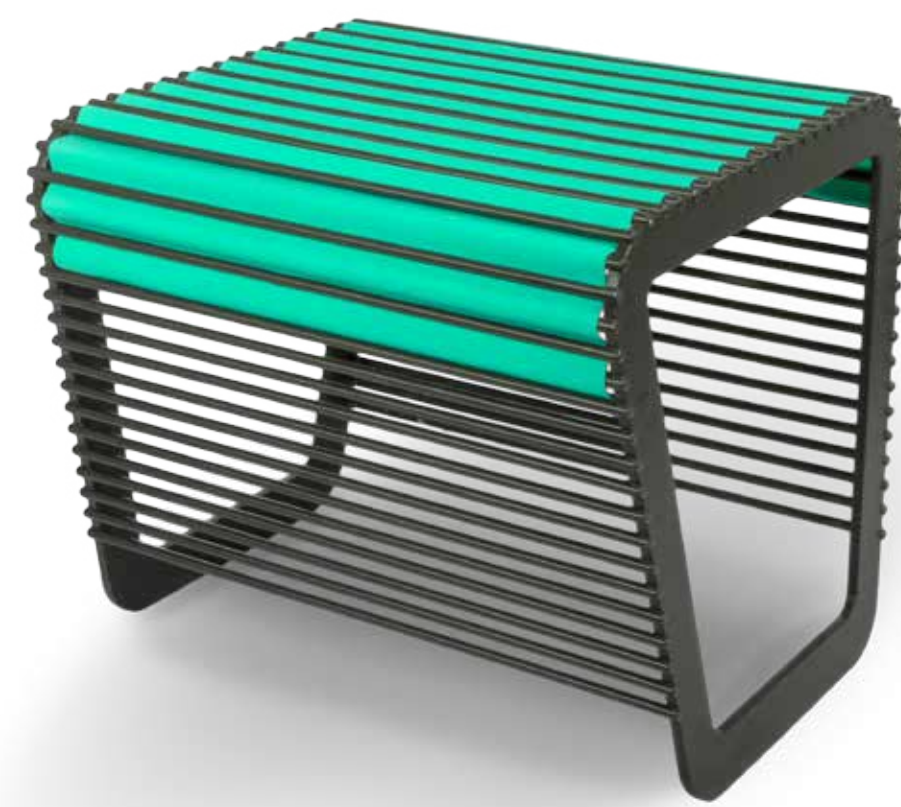

egoóó

návrh

zmäkčovaadla

podnožky

limpido

BcA. Branislav Glejtek
UTB/FMK/ADE/2017

ZADANIE

- návrh doplnku k vybraným produktom EGOÉ
- doplnok by mal byť súčasťou nábytku a rešpektovať jeho tvar
- mal by byť odnímateľný a nejakým systémom spojený s výrobkom
- mal by zvýšiť úžitkovú hodnotu výrobku
- musí byť použiteľný v exteriéri

LIMPIDO/GARDEN

zmäkčenie sedáku

úložný priestor

jednoduchý
hravý
odolný
funkčný

FUNKCIA

LIMPIDO/GARDEN

- noviny, časopisy
- mobil, tablet
- atď...

DETAIL

LIMPIDO/GARDEN

dĺžka materiálu 1150mm
hrúbka 5-7mm

PRODUKT 2

LIMPIDO/CITY

- ekonomická varianta
- jednoduchá a rychlá montáž

PRODUKT 2

LIMPIDO/CITY

dĺžka materiálu 500mm

hrúbka 5-7mm

FAREBNOSŤ

MATERIÁL

Thermal Plastic Elastomer (TPU)

- výborná mäkkosť, pružnosť a elasticita
- rôzna farba a textúra
- protišmykový
- 5-15mm

- antialergický
- 100/ PVC free
- žiadny latex, guma, toxíny
- recyklovateľný, biodegrabilný, eco-friendly