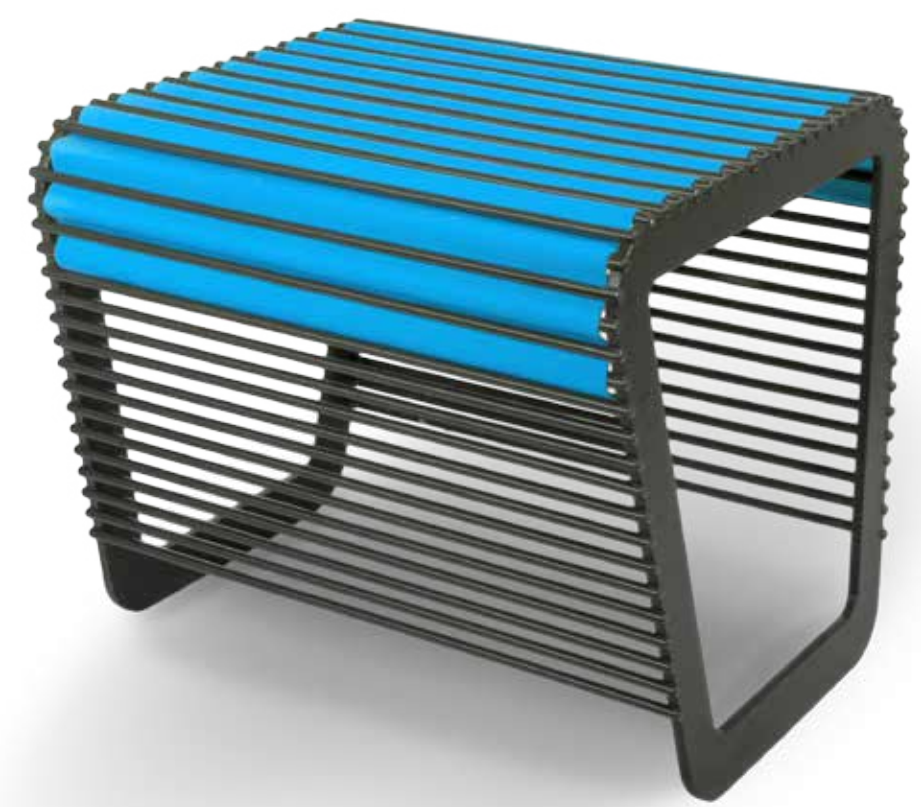

egoóó

návrh

zmäkčovaadla

podnožky

limpido

BcA. Branislav Glejtek
UTB/FMK/ADE/2017

ZADANIE

- návrh doplnku k vybraným produktom EGOÉ
- doplnok by mal byť súčasťou nábytku a rešpektovať jeho tvar
- mal by byť odnímateľný a nejakým systémom spojený s výrobkom
- mal by zvýšiť úžitkovú hodnotu výrobku
- musí byť použiteľný v exteriéri

LIMPIDO/GARDEN

zmäkčenie sedáku

úložný priestor

jednoduchý
hravý
odolný
funkčný

FUNKCIA

LIMPIDO/GARDEN

- noviny, časopisy
- mobil, tablet
- atď...

DETAIL

LIMPIDO/GARDEN

dĺžka materiálu 1150mm
hrúbka 5-7mm

PRODUKT 2

LIMPIDO/CITY

- ekonomická varianta
- jednoduchá a rychlá montáž

PRODUKT 2

LIMPIDO/CITY

dĺžka materiálu 500mm

hrúbka 5-7mm

FAREBNOSŤ

MATERIÁL

Thermal Plastic Elastomer (TPU)

- výborná mäkkosť, pružnosť a elasticita
- rôzna farba a textúra
- protišmykový
- 5-15mm

- antialergický
- 100/ PVC free
- žiadny latex, guma, toxíny
- recyklovateľný, biodegrabilný, eco-friendly