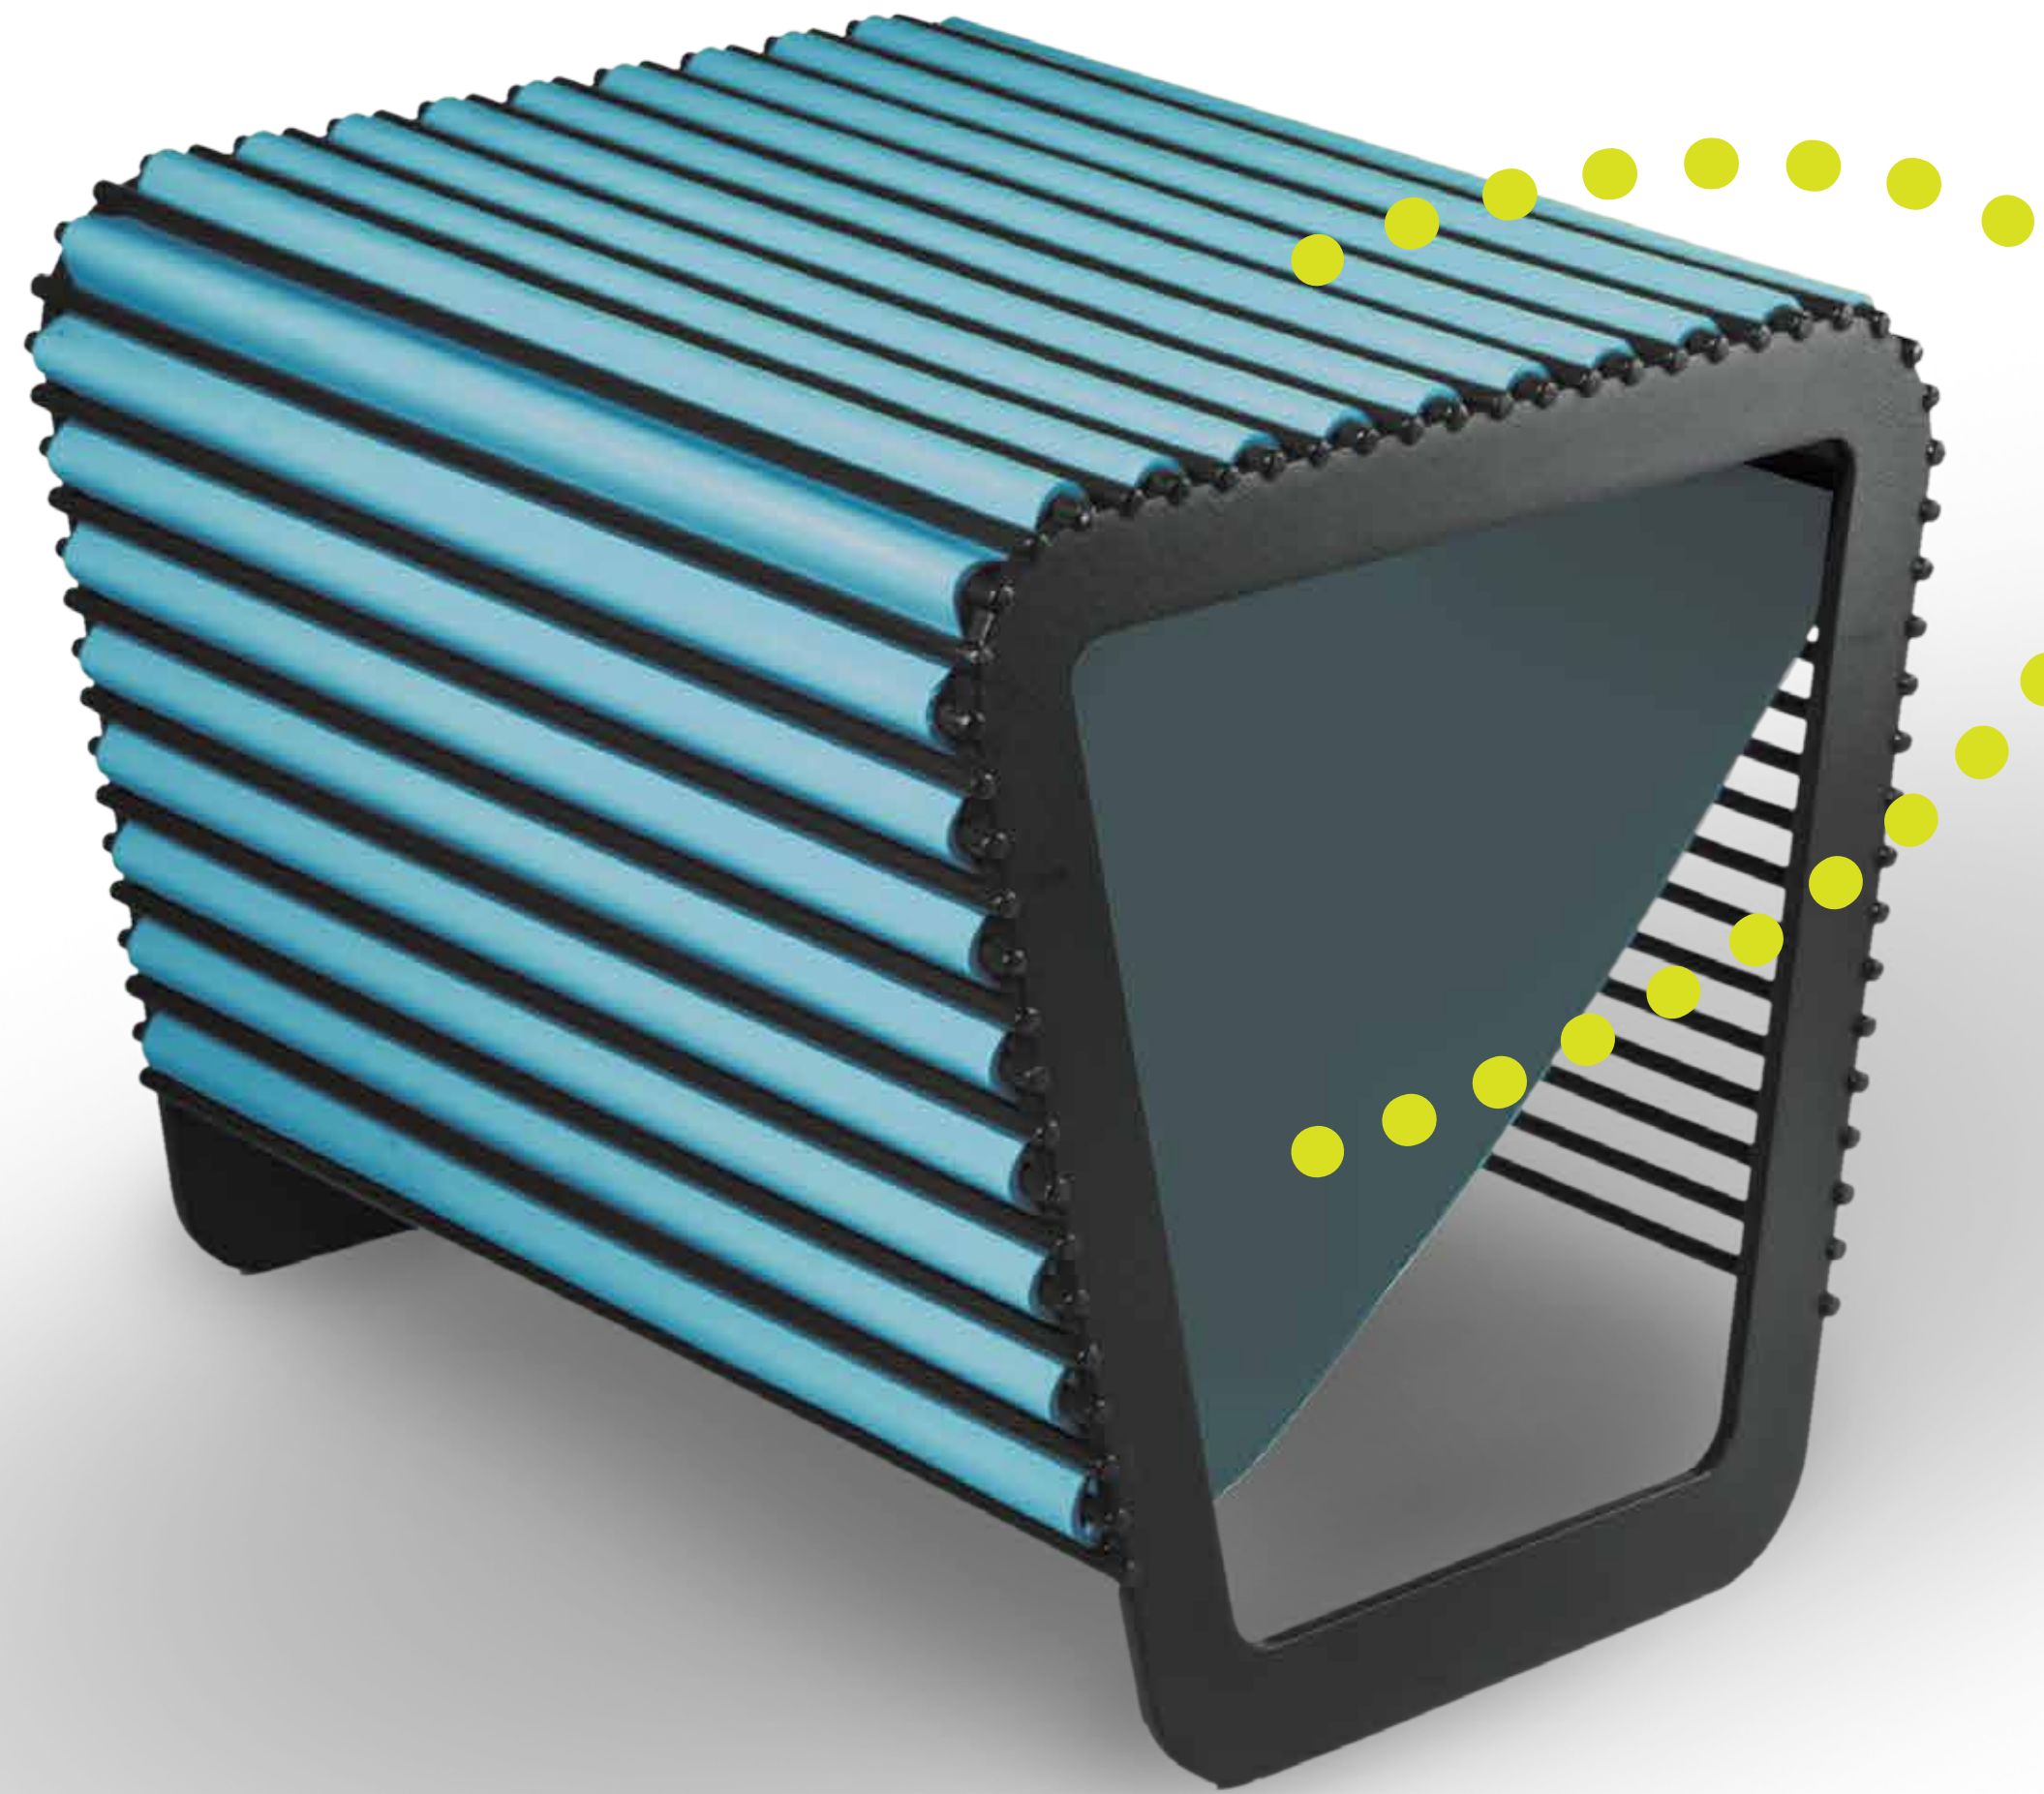

egoóó

návrh

zmäkčovaadla

podnožky

limpido

BcA. Branislav Glejtek
UTB/FMK/ADE/2017

ZADANIE

- návrh doplnku k vybraným produktom EGOÉ
- doplnok by mal byť súčasťou nábytku a rešpektovať jeho tvar
- mal by byť odnímateľný a nejakým systémom spojený s výrobkom
- mal by zvýšiť úžitkovú hodnotu výrobku
- musí byť použiteľný v exteriéri

LIMPIDO/GARDEN

zmäkčenie sedáku

úložný priestor

jednoduchý
hravý
odolný
funkčný

FUNKCIA

LIMPIDO/GARDEN

- noviny, časopisy
- mobil, tablet
- atď...

DETAIL

LIMPIDO/GARDEN

dĺžka materiálu 1150mm
hrúbka 5-7mm

PRODUKT 2

LIMPIDO/CITY

- ekonomická varianta
- jednoduchá a rychlá montáž

PRODUKT 2

LIMPIDO/CITY

dĺžka materiálu 500mm

hrúbka 5-7mm

FAREBNOSŤ

MATERIÁL

Thermal Plastic Elastomer (TPU)

- výborná mäkkosť, pružnosť a elasticita
- rôzna farba a textúra
- protišmykový
- 5-15mm

- antialergický
- 100/ PVC free
- žiadny latex, guma, toxíny
- recyklovateľný, biodegrabilný, eco-friendly