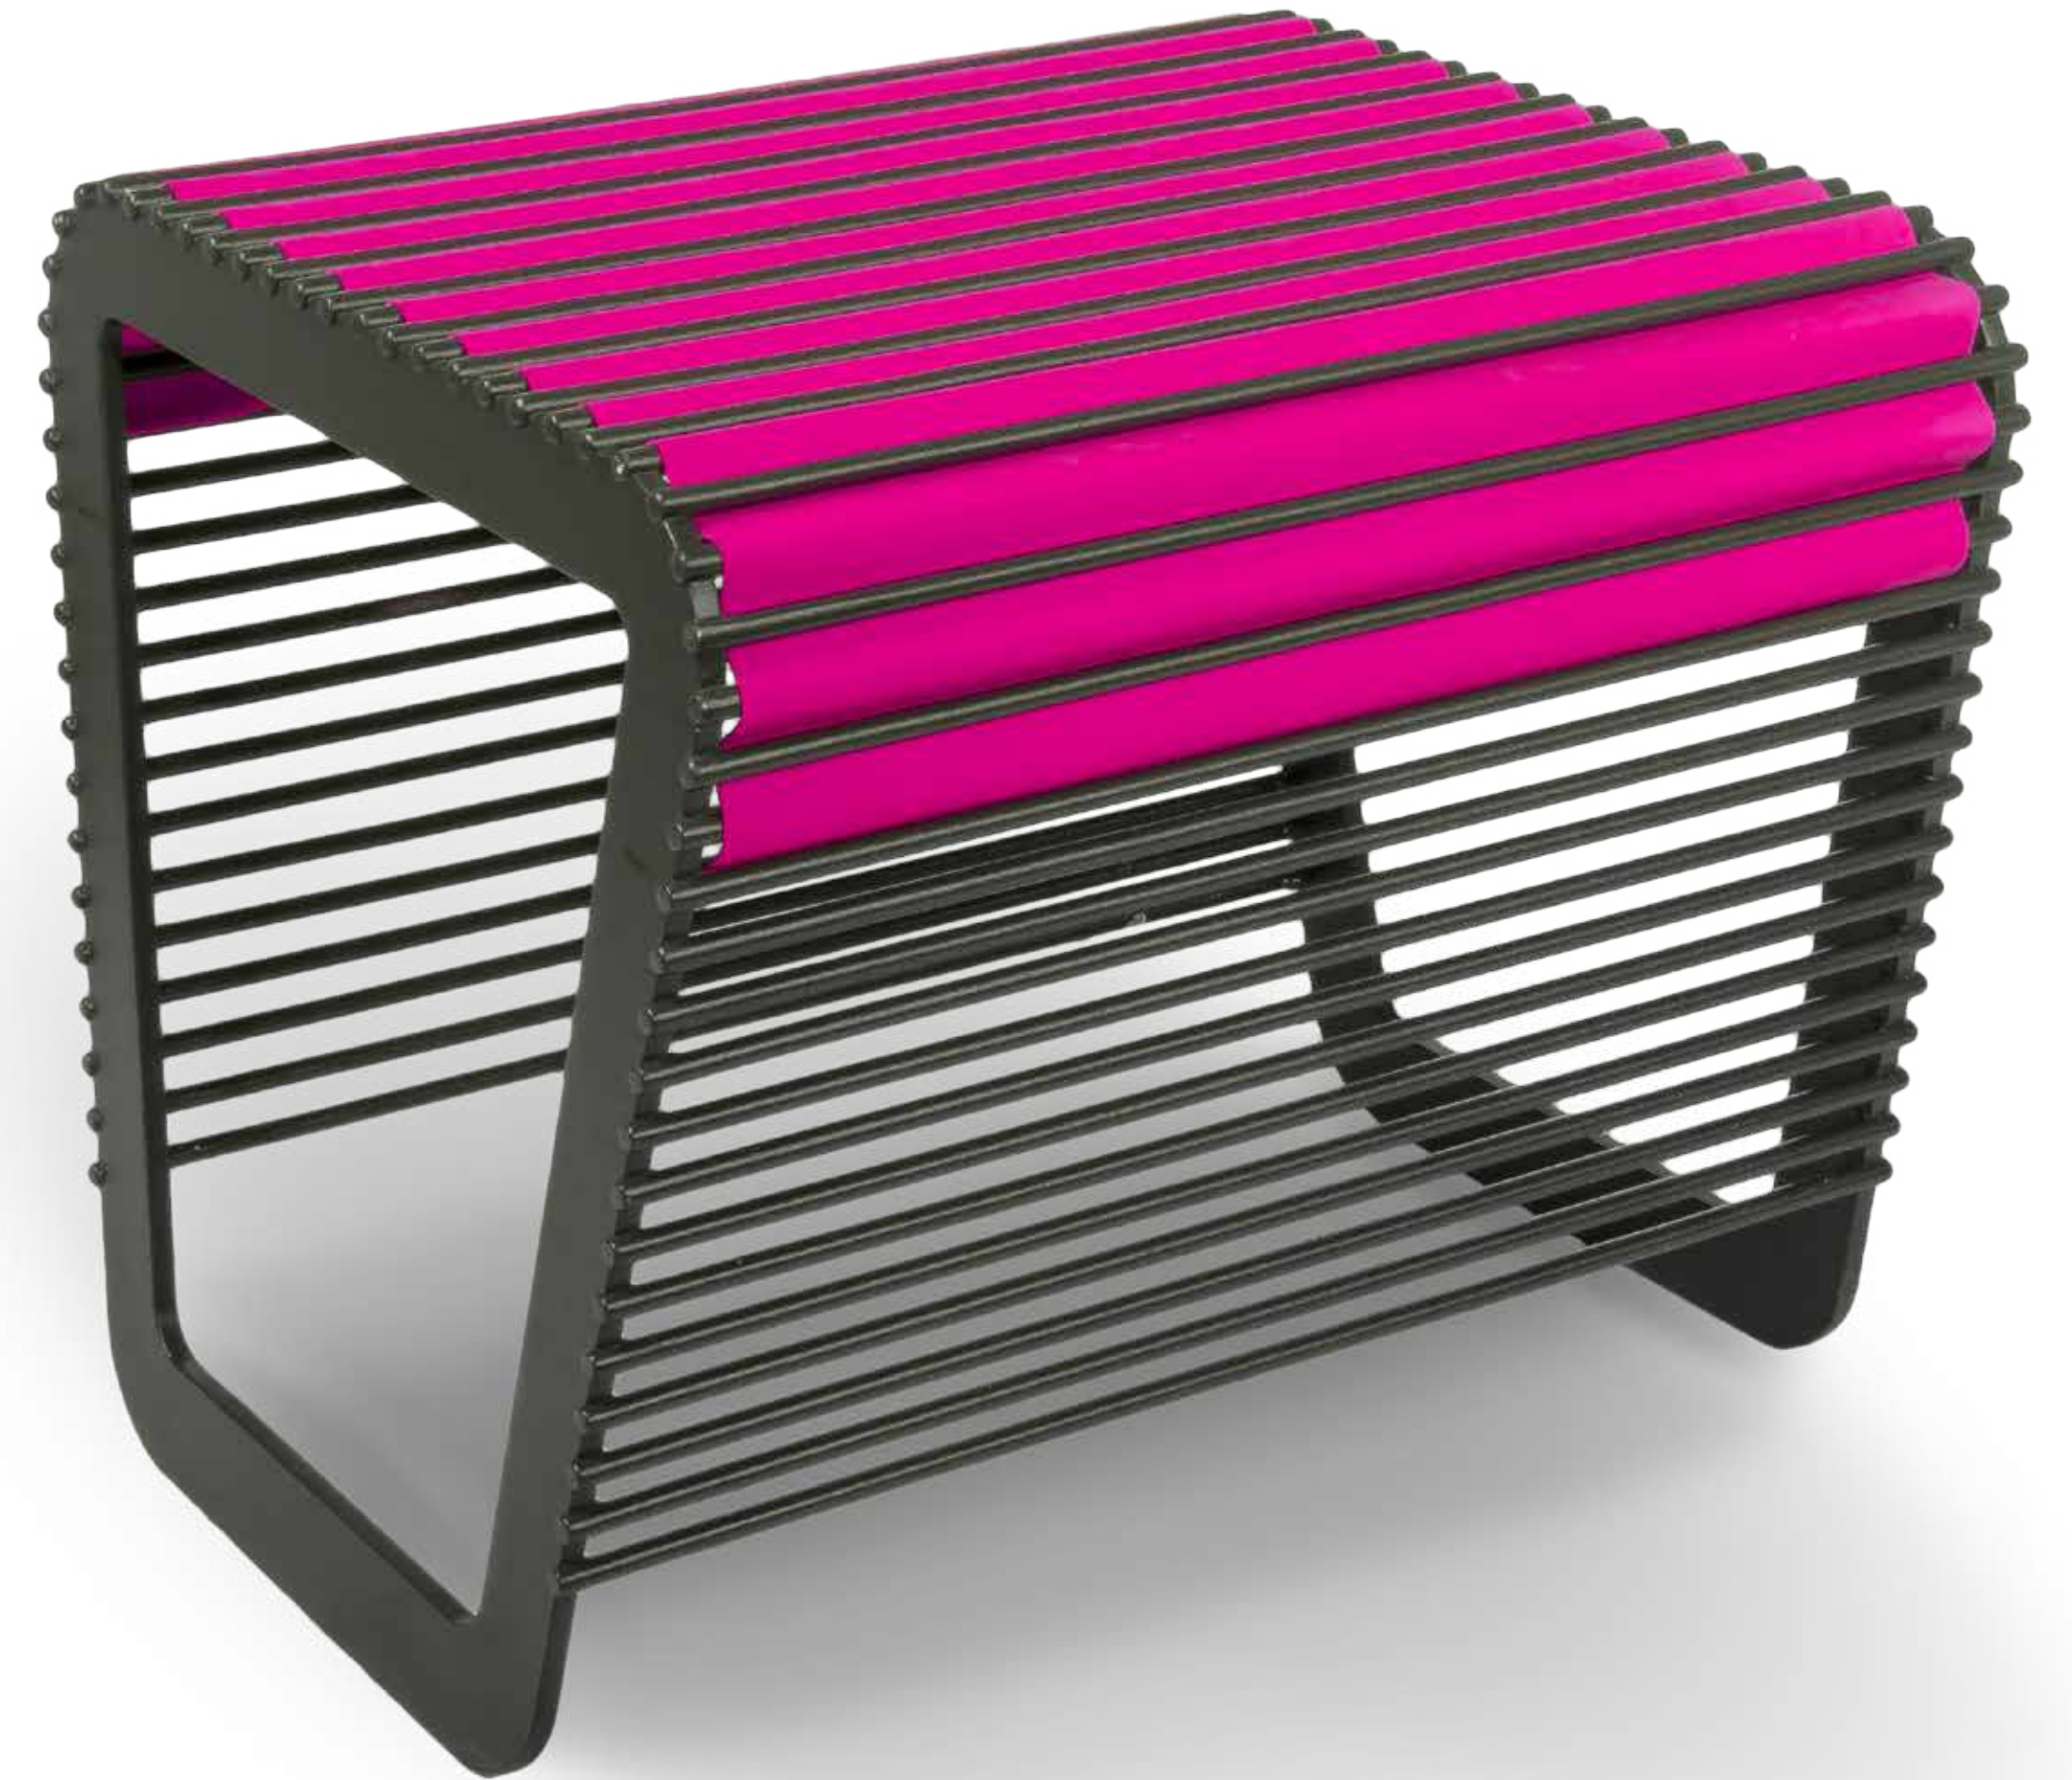

egoóó

návrh

zmäkčovaadla

podnožky

limpido

BcA. Branislav Glejtek
UTB/FMK/ADE/2017

ZADANIE

- návrh doplnku k vybraným produktom EGOÉ
- doplnok by mal byť súčasťou nábytku a rešpektovať jeho tvar
- mal by byť odnímateľný a nejakým systémom spojený s výrobkom
- mal by zvýšiť úžitkovú hodnotu výrobku
- musí byť použiteľný v exteriéri

LIMPIDO/GARDEN

zmäkčenie sedáku

úložný priestor

jednoduchý
hravý
odolný
funkčný

FUNKCIA

LIMPIDO/GARDEN

- noviny, časopisy
- mobil, tablet
- atď...

DETAIL

LIMPIDO/GARDEN

dĺžka materiálu 1150mm
hrúbka 5-7mm

PRODUKT 2

LIMPIDO/CITY

- ekonomická varianta
- jednoduchá a rychlá montáž

PRODUKT 2

LIMPIDO/CITY

dĺžka materiálu 500mm

hrúbka 5-7mm

FAREBNOSŤ

MATERIÁL

Thermal Plastic Elastomer (TPU)

- výborná mäkkosť, pružnosť a elasticita
- rôzna farba a textúra
- protišmykový
- 5-15mm

- antialergický
- 100/ PVC free
- žiadny latex, guma, toxíny
- recyklovateľný, biodegrabilný, eco-friendly