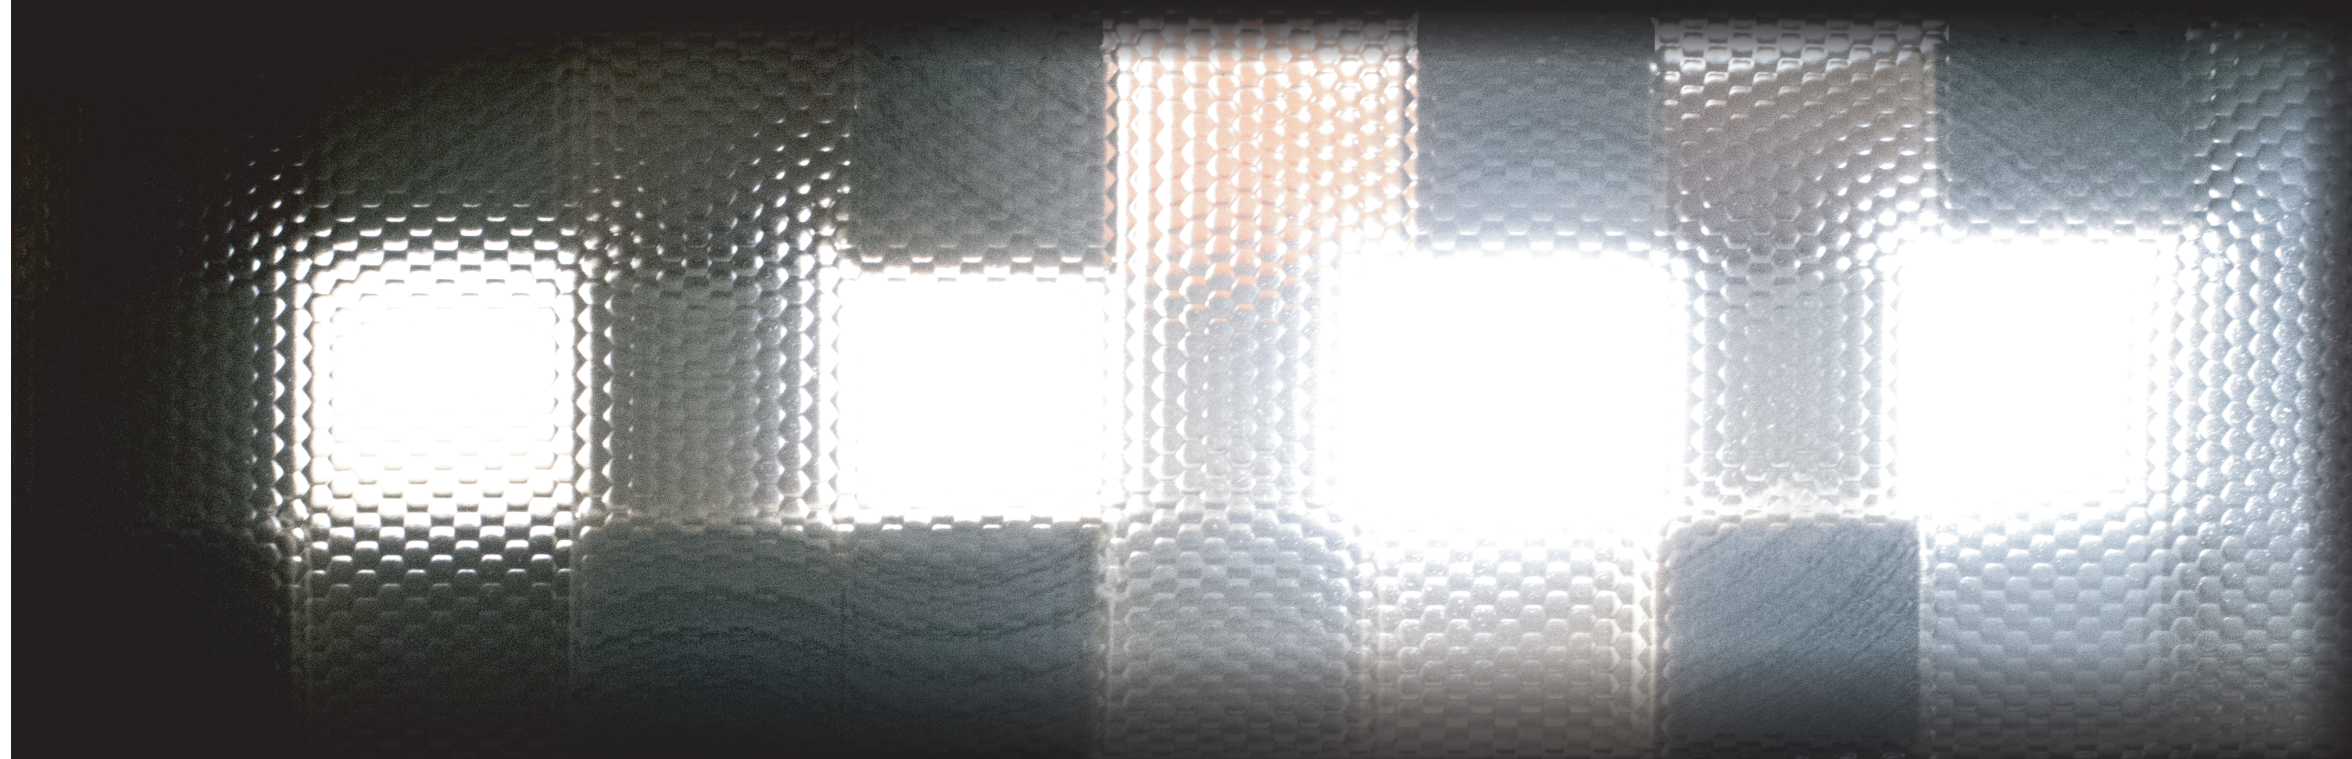

Skúška refrakčných materiálov alikovnía bez denného svetla za použitia LED pásiku a bodového svetla na pravidelných a nepravidelných objektoch.

Interiérové svietidlo

Skúška refrakčných materiálov alikovnía za denného svetla na pravidelných a nepravidelných objektoch.