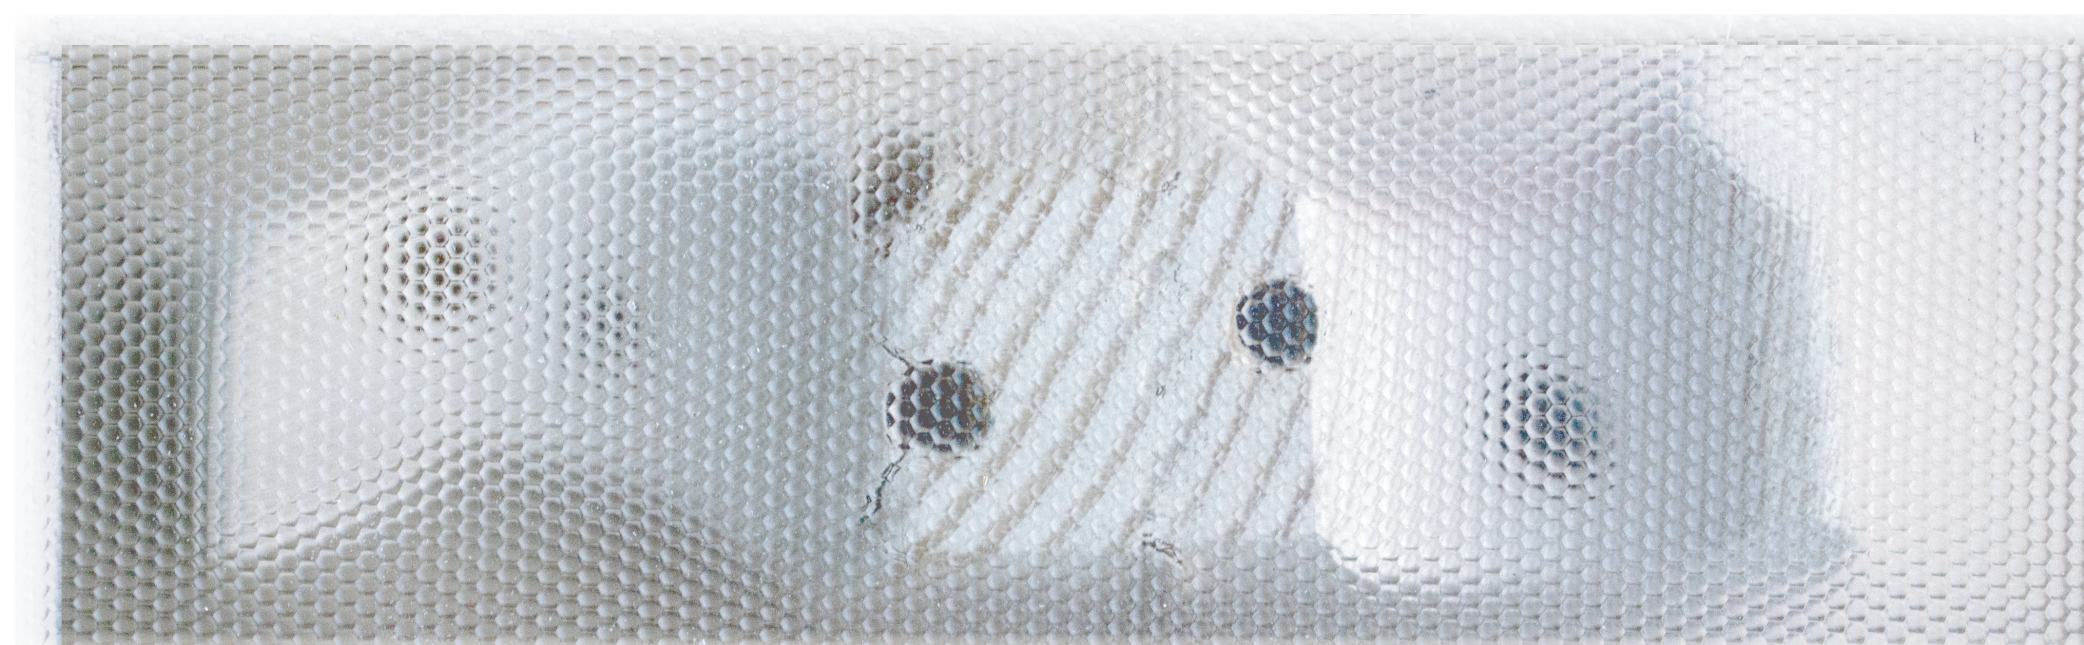

Skúška refrakčných materiálov alikovnía bez denného svetla za použitia LED pásiku a bodového svetla na pravidelných a nepravidelných objektoch.

Interiérové svietidlo

Skúška refrakčných materiálov alikovnía za denného svetla na pravidelných a nepravidelných objektoch.