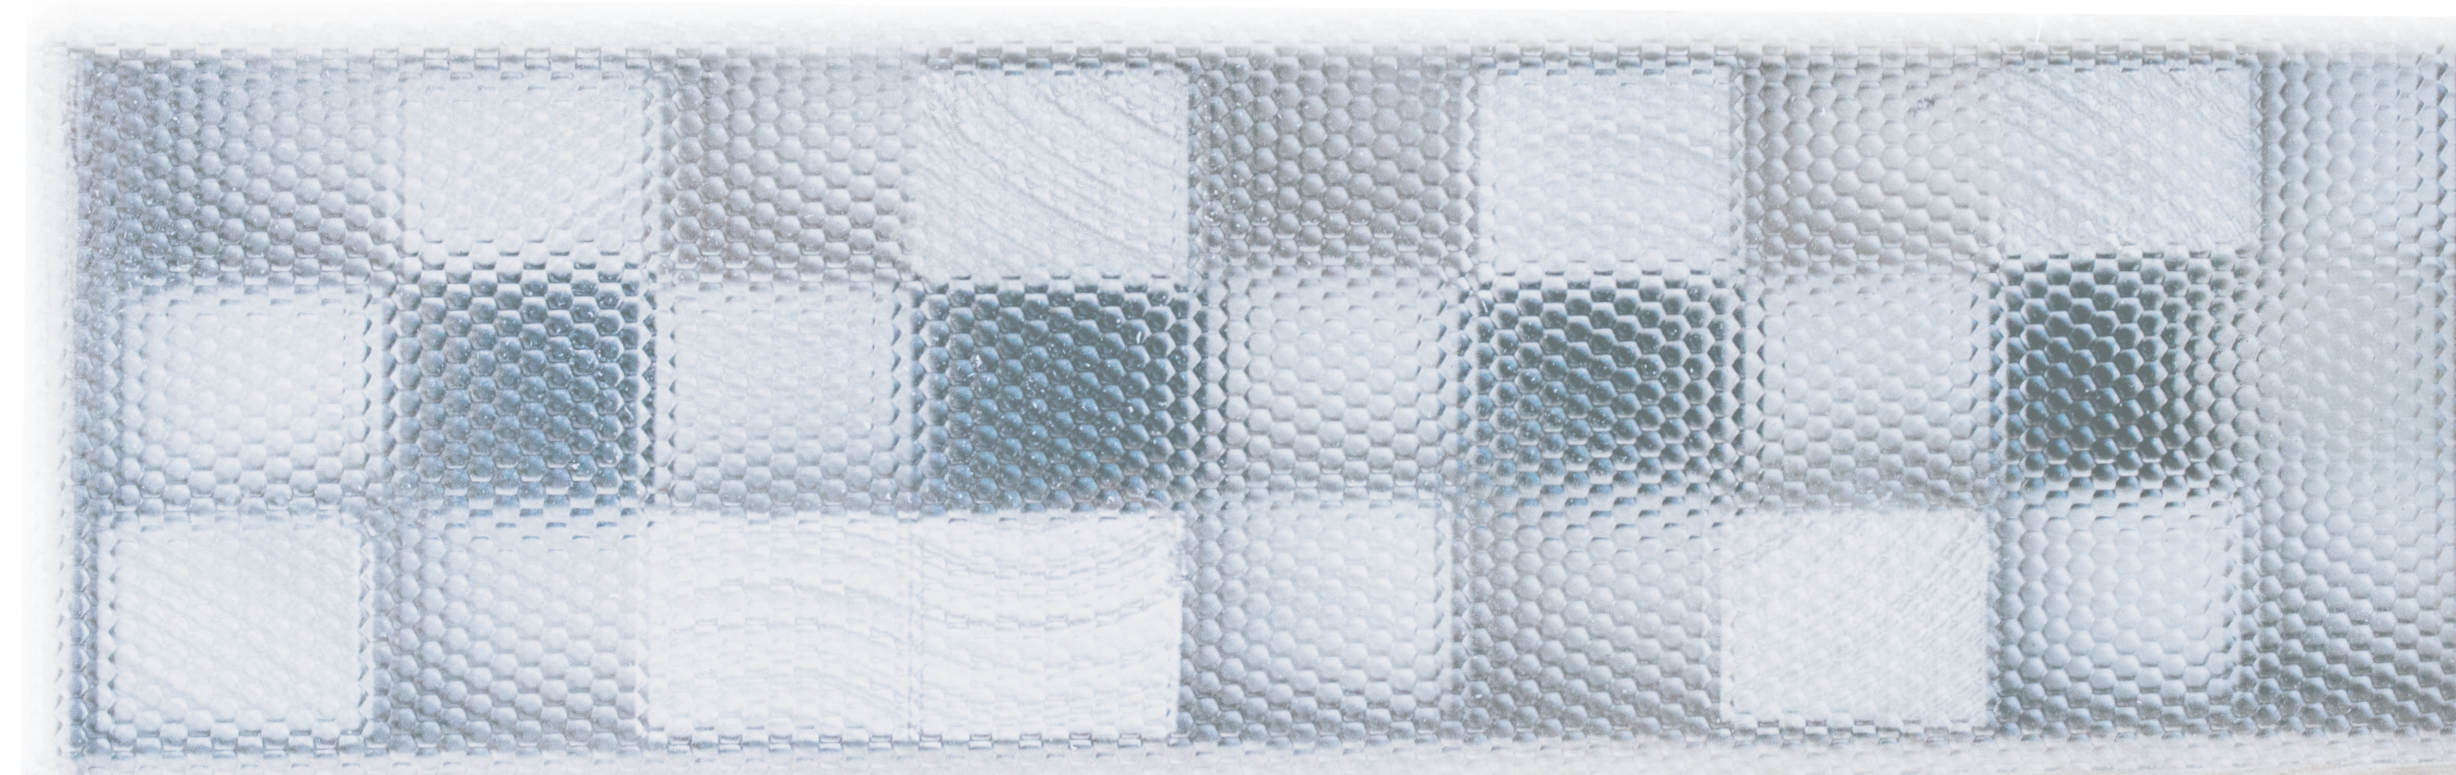

Skúška refrakčných materiálov alikovnía bez denného svetla za použitia LED pásiku a bodového svetla na pravidelných a nepravidelných objektoch.

Interiérové svietidlo

Skúška refrakčných materiálov alikovnía za denného svetla na pravidelných a nepravidelných objektoch.