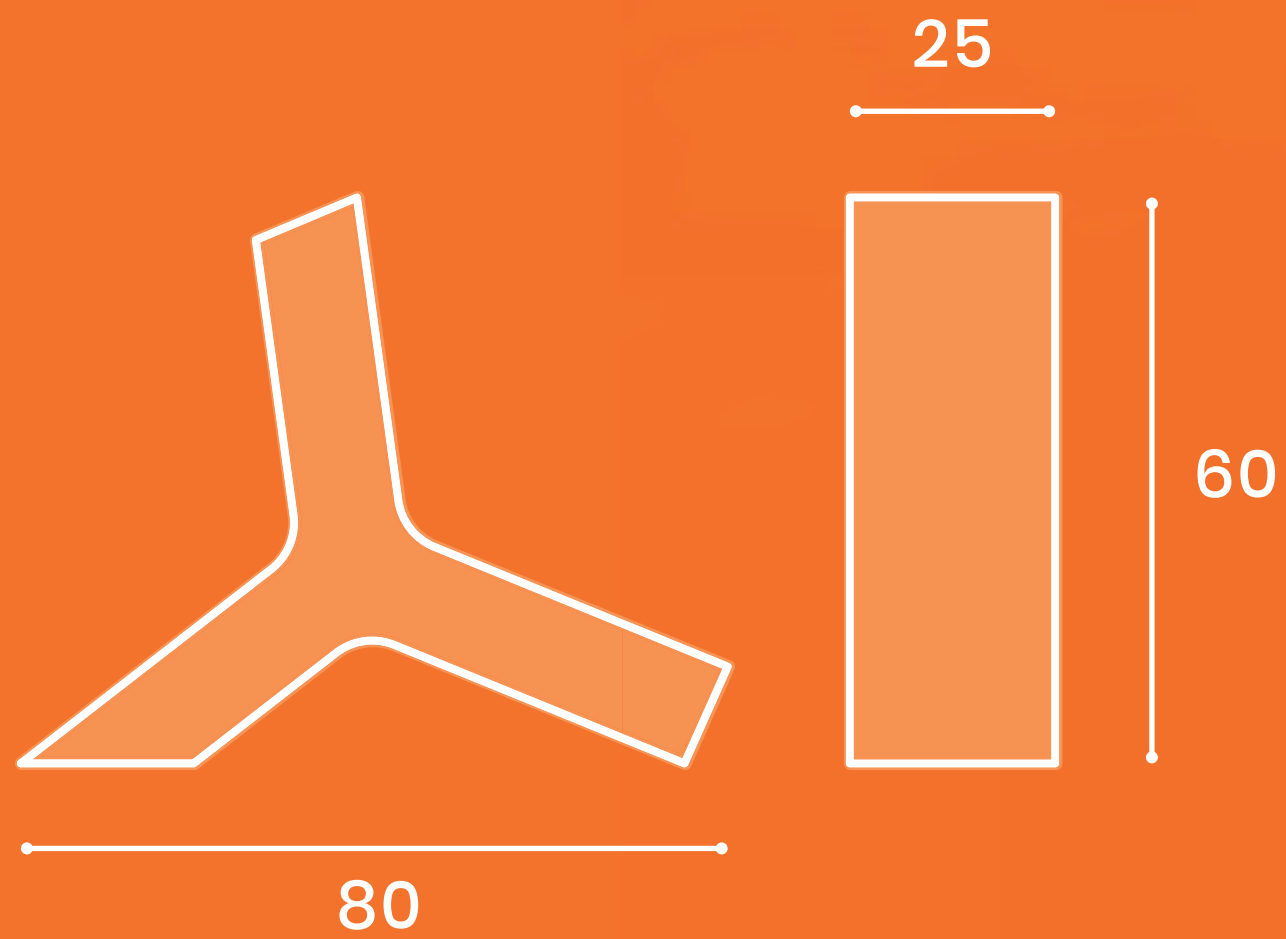

# • Vystavení

– univerzální

① podpatky

② půlpár

③ pár

# • Podpěry

• **Materiál** - 6 částí

**Plexisklo**  
3 mm

**Překližka**  
13 mm

# • Rozměry

Ø 390 mm

390 mm

900 mm

300 mm

300 mm

The background of the slide features a pair of light-colored sneakers with a perforated mesh upper, displayed on a wooden-style stand. The entire scene is rendered in a monochromatic orange color scheme, with the sneakers and stand appearing as lighter shades of orange against the darker orange background.