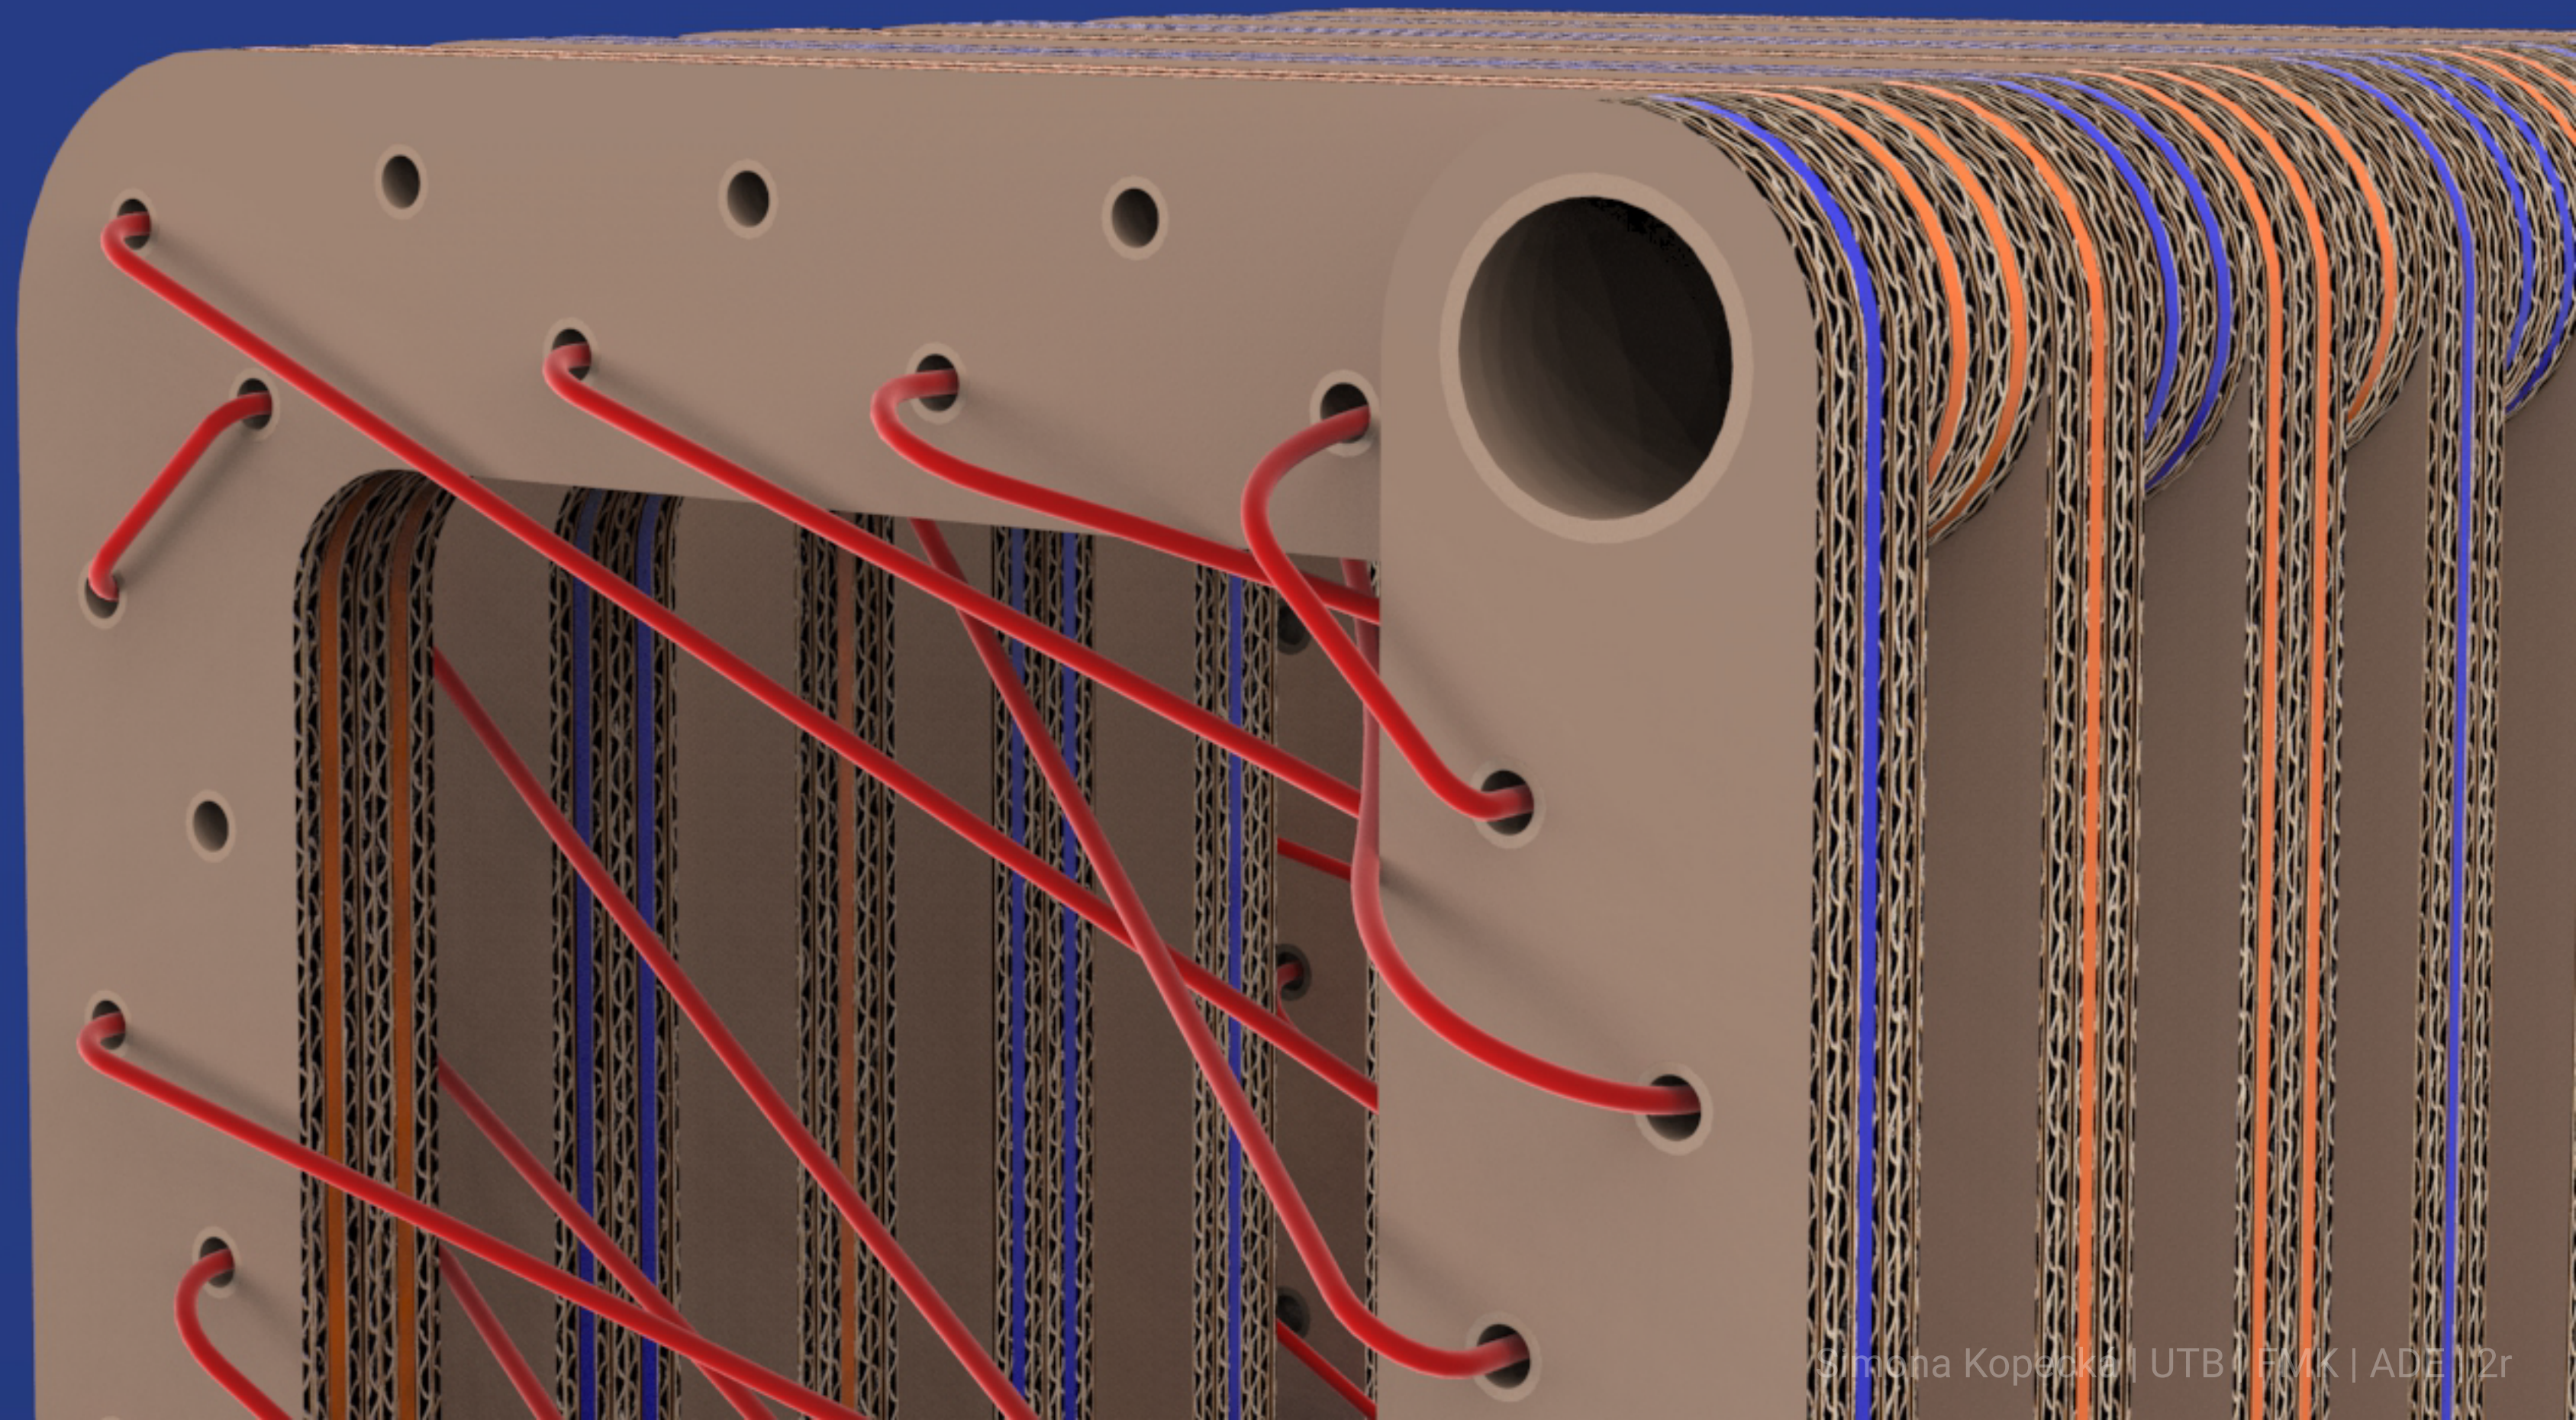

## původní

dřevěná tyč

poslední profil přilepený

# Tkaničky

dvě řady

více možností

libovolná barevnost

průměr 4-5 mm