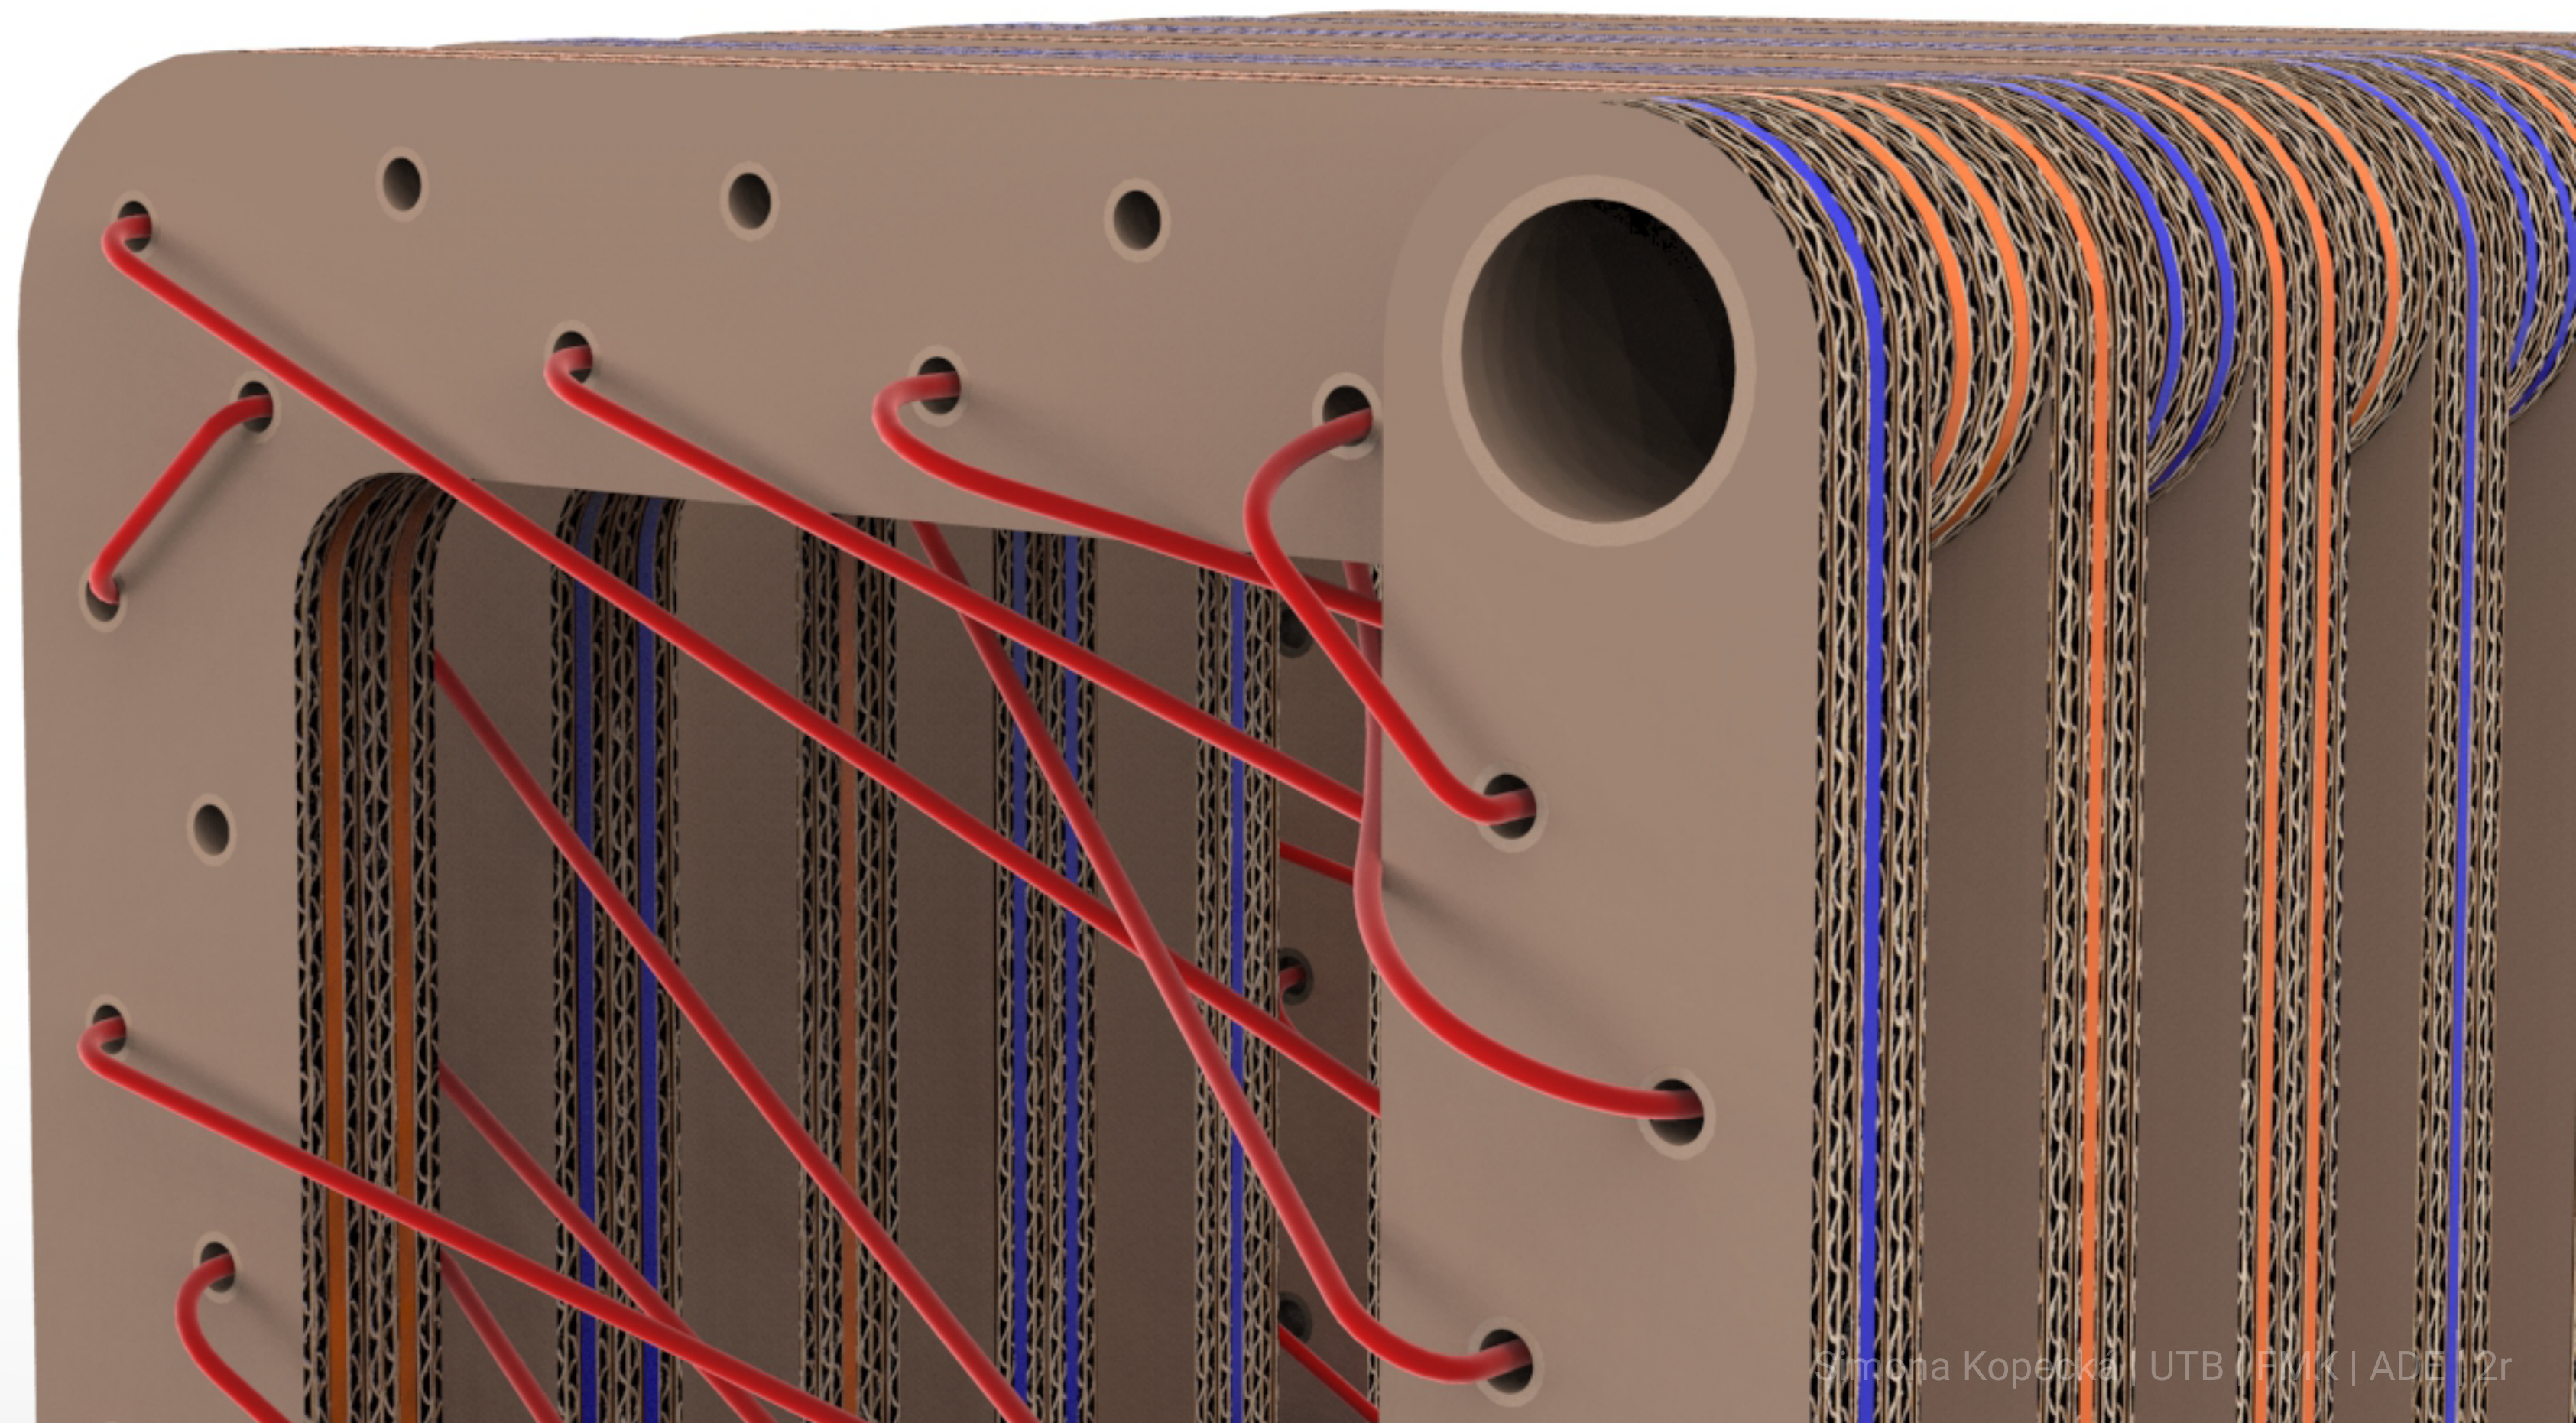

# Původní model - problematika

ergonomie

lepené spoje

málo variant vymoťání

atraktivita barev

## původní

dřevěná tyč

poslední profil přilepený

# Tkaničky

dvě řady

více možností

libovolná barevnost

průměr 4-5 mm