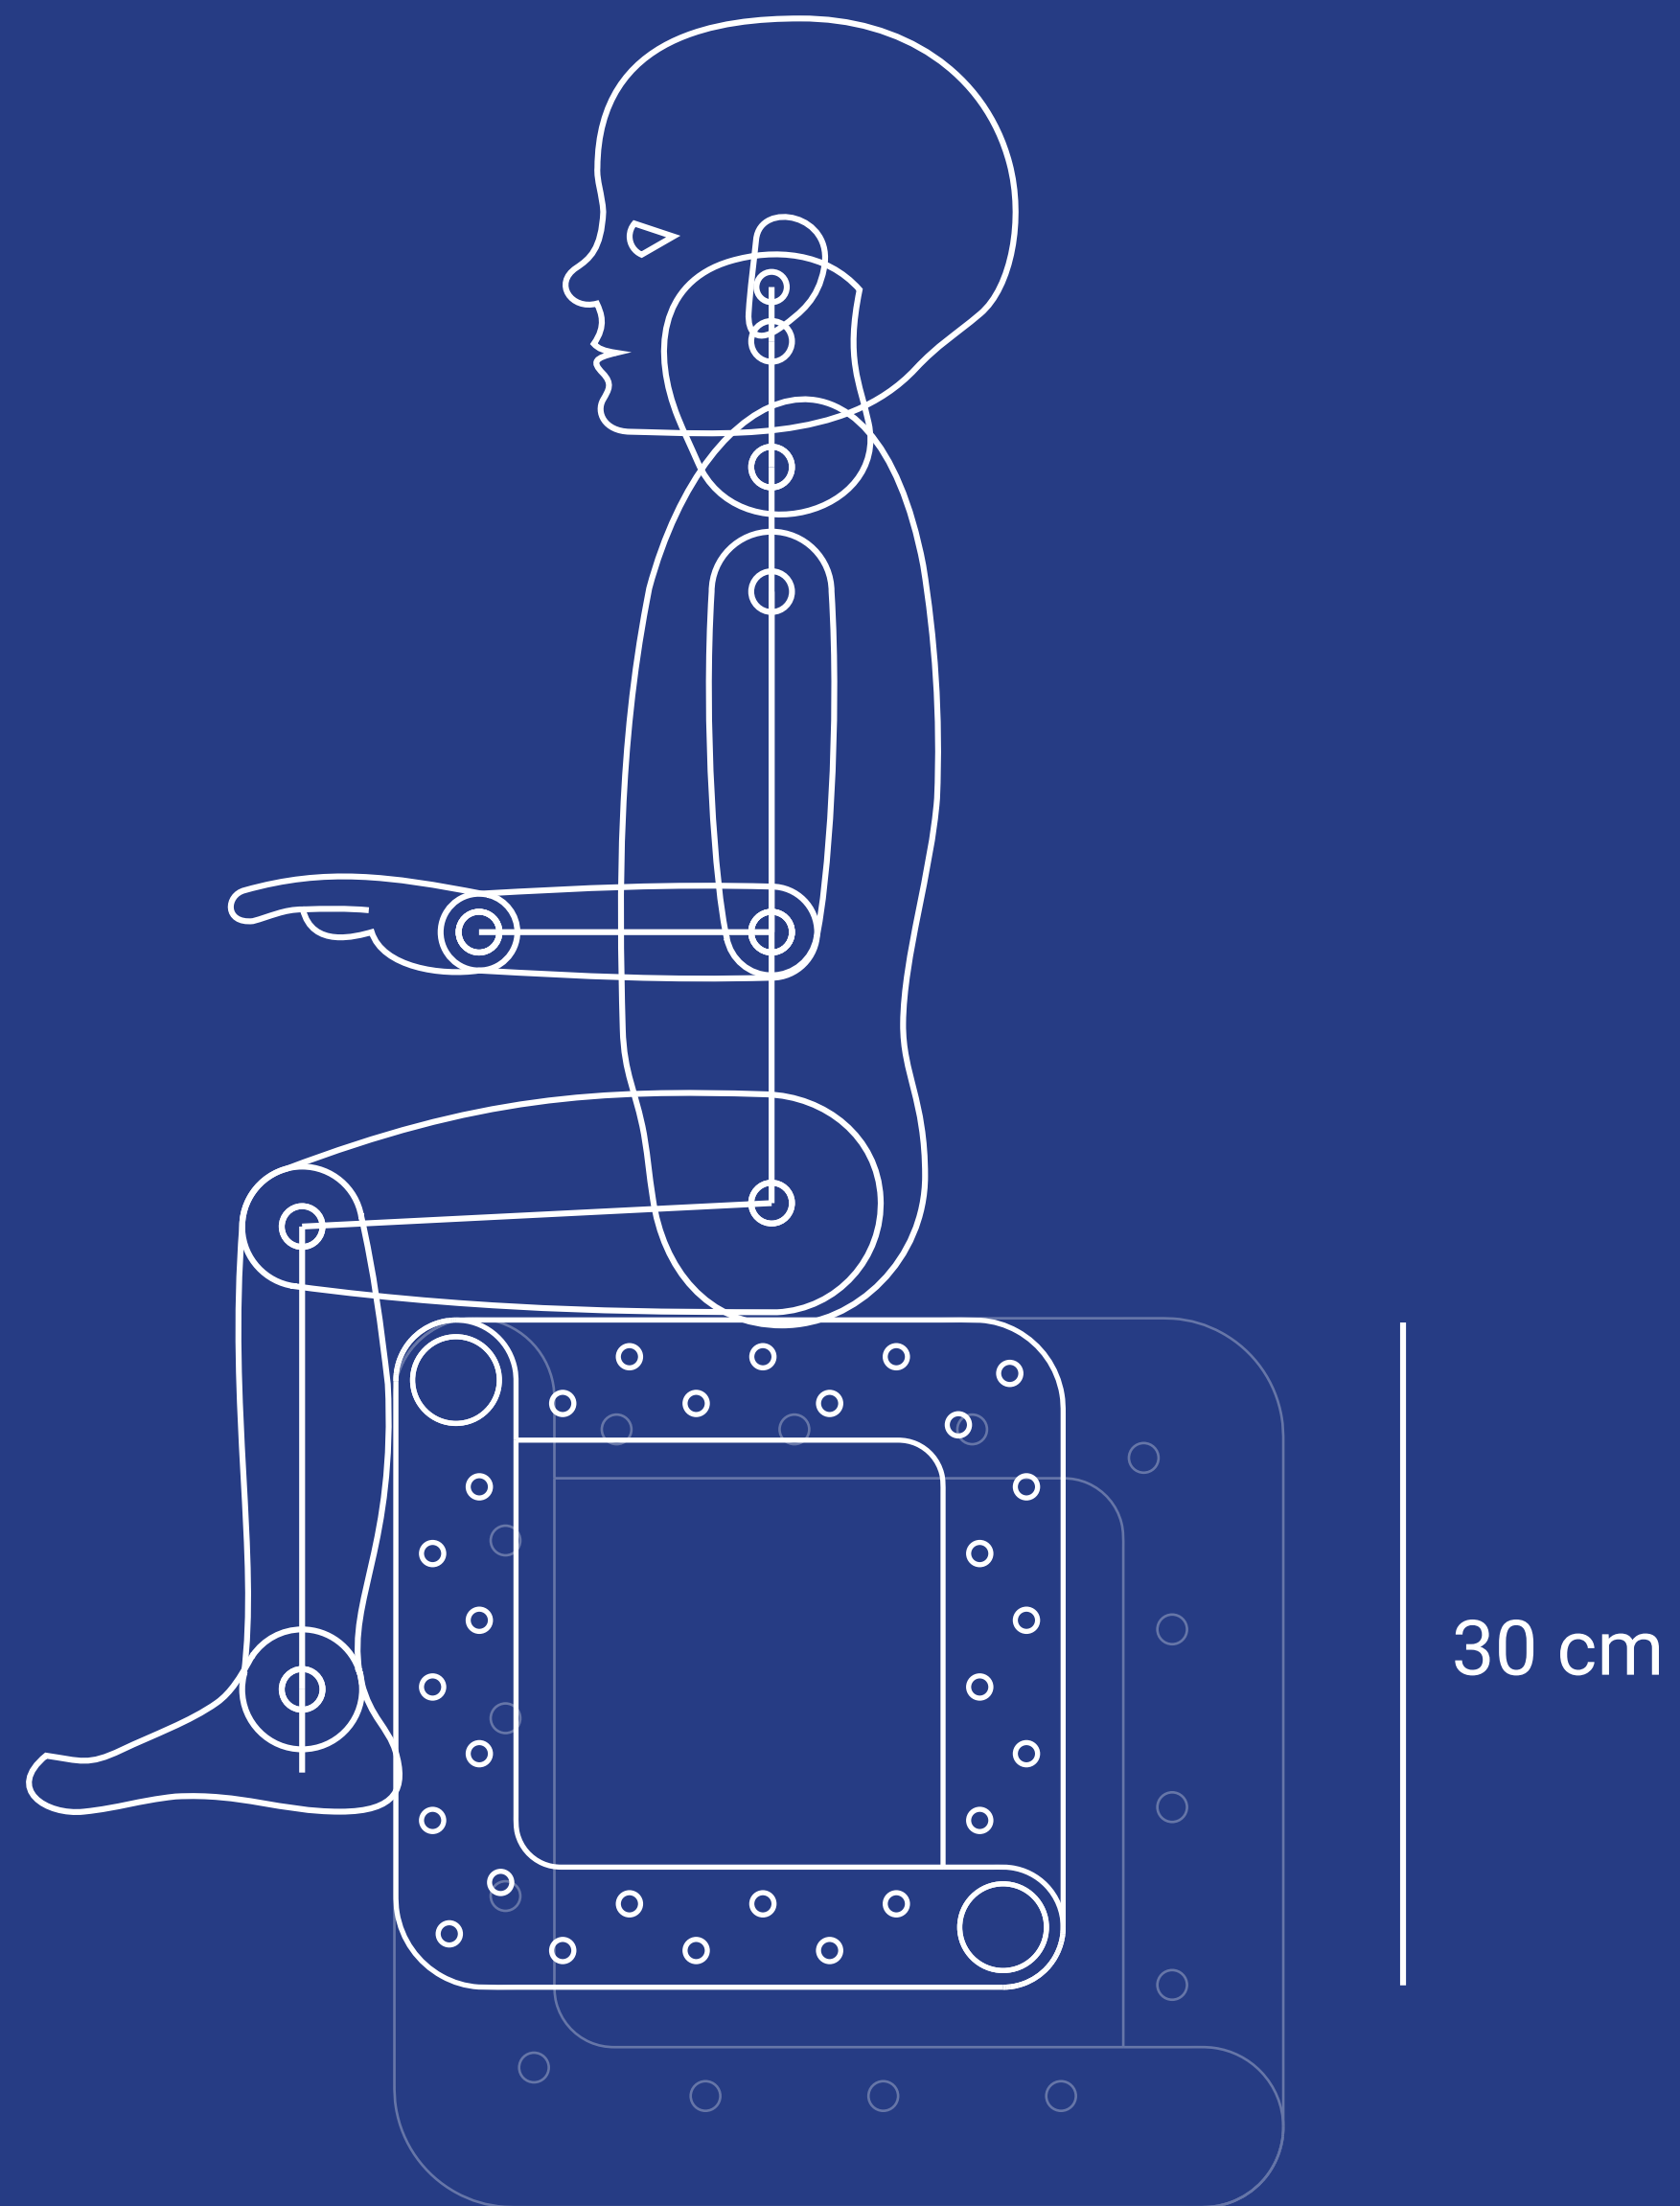

# Původní model - problematika

ergonomie

lepené spoje

málo variant vymoťání

atraktivita barev

# Ergonomie

cílová skupina - děti 2,5+

ideální výška sedu 26 cm

rozměry:

## původní

dřevěná tyč

poslední profil přilepený

# Tkaničky

dvě řady

více možností

libovolná barevnost

průměr 4-5 mm