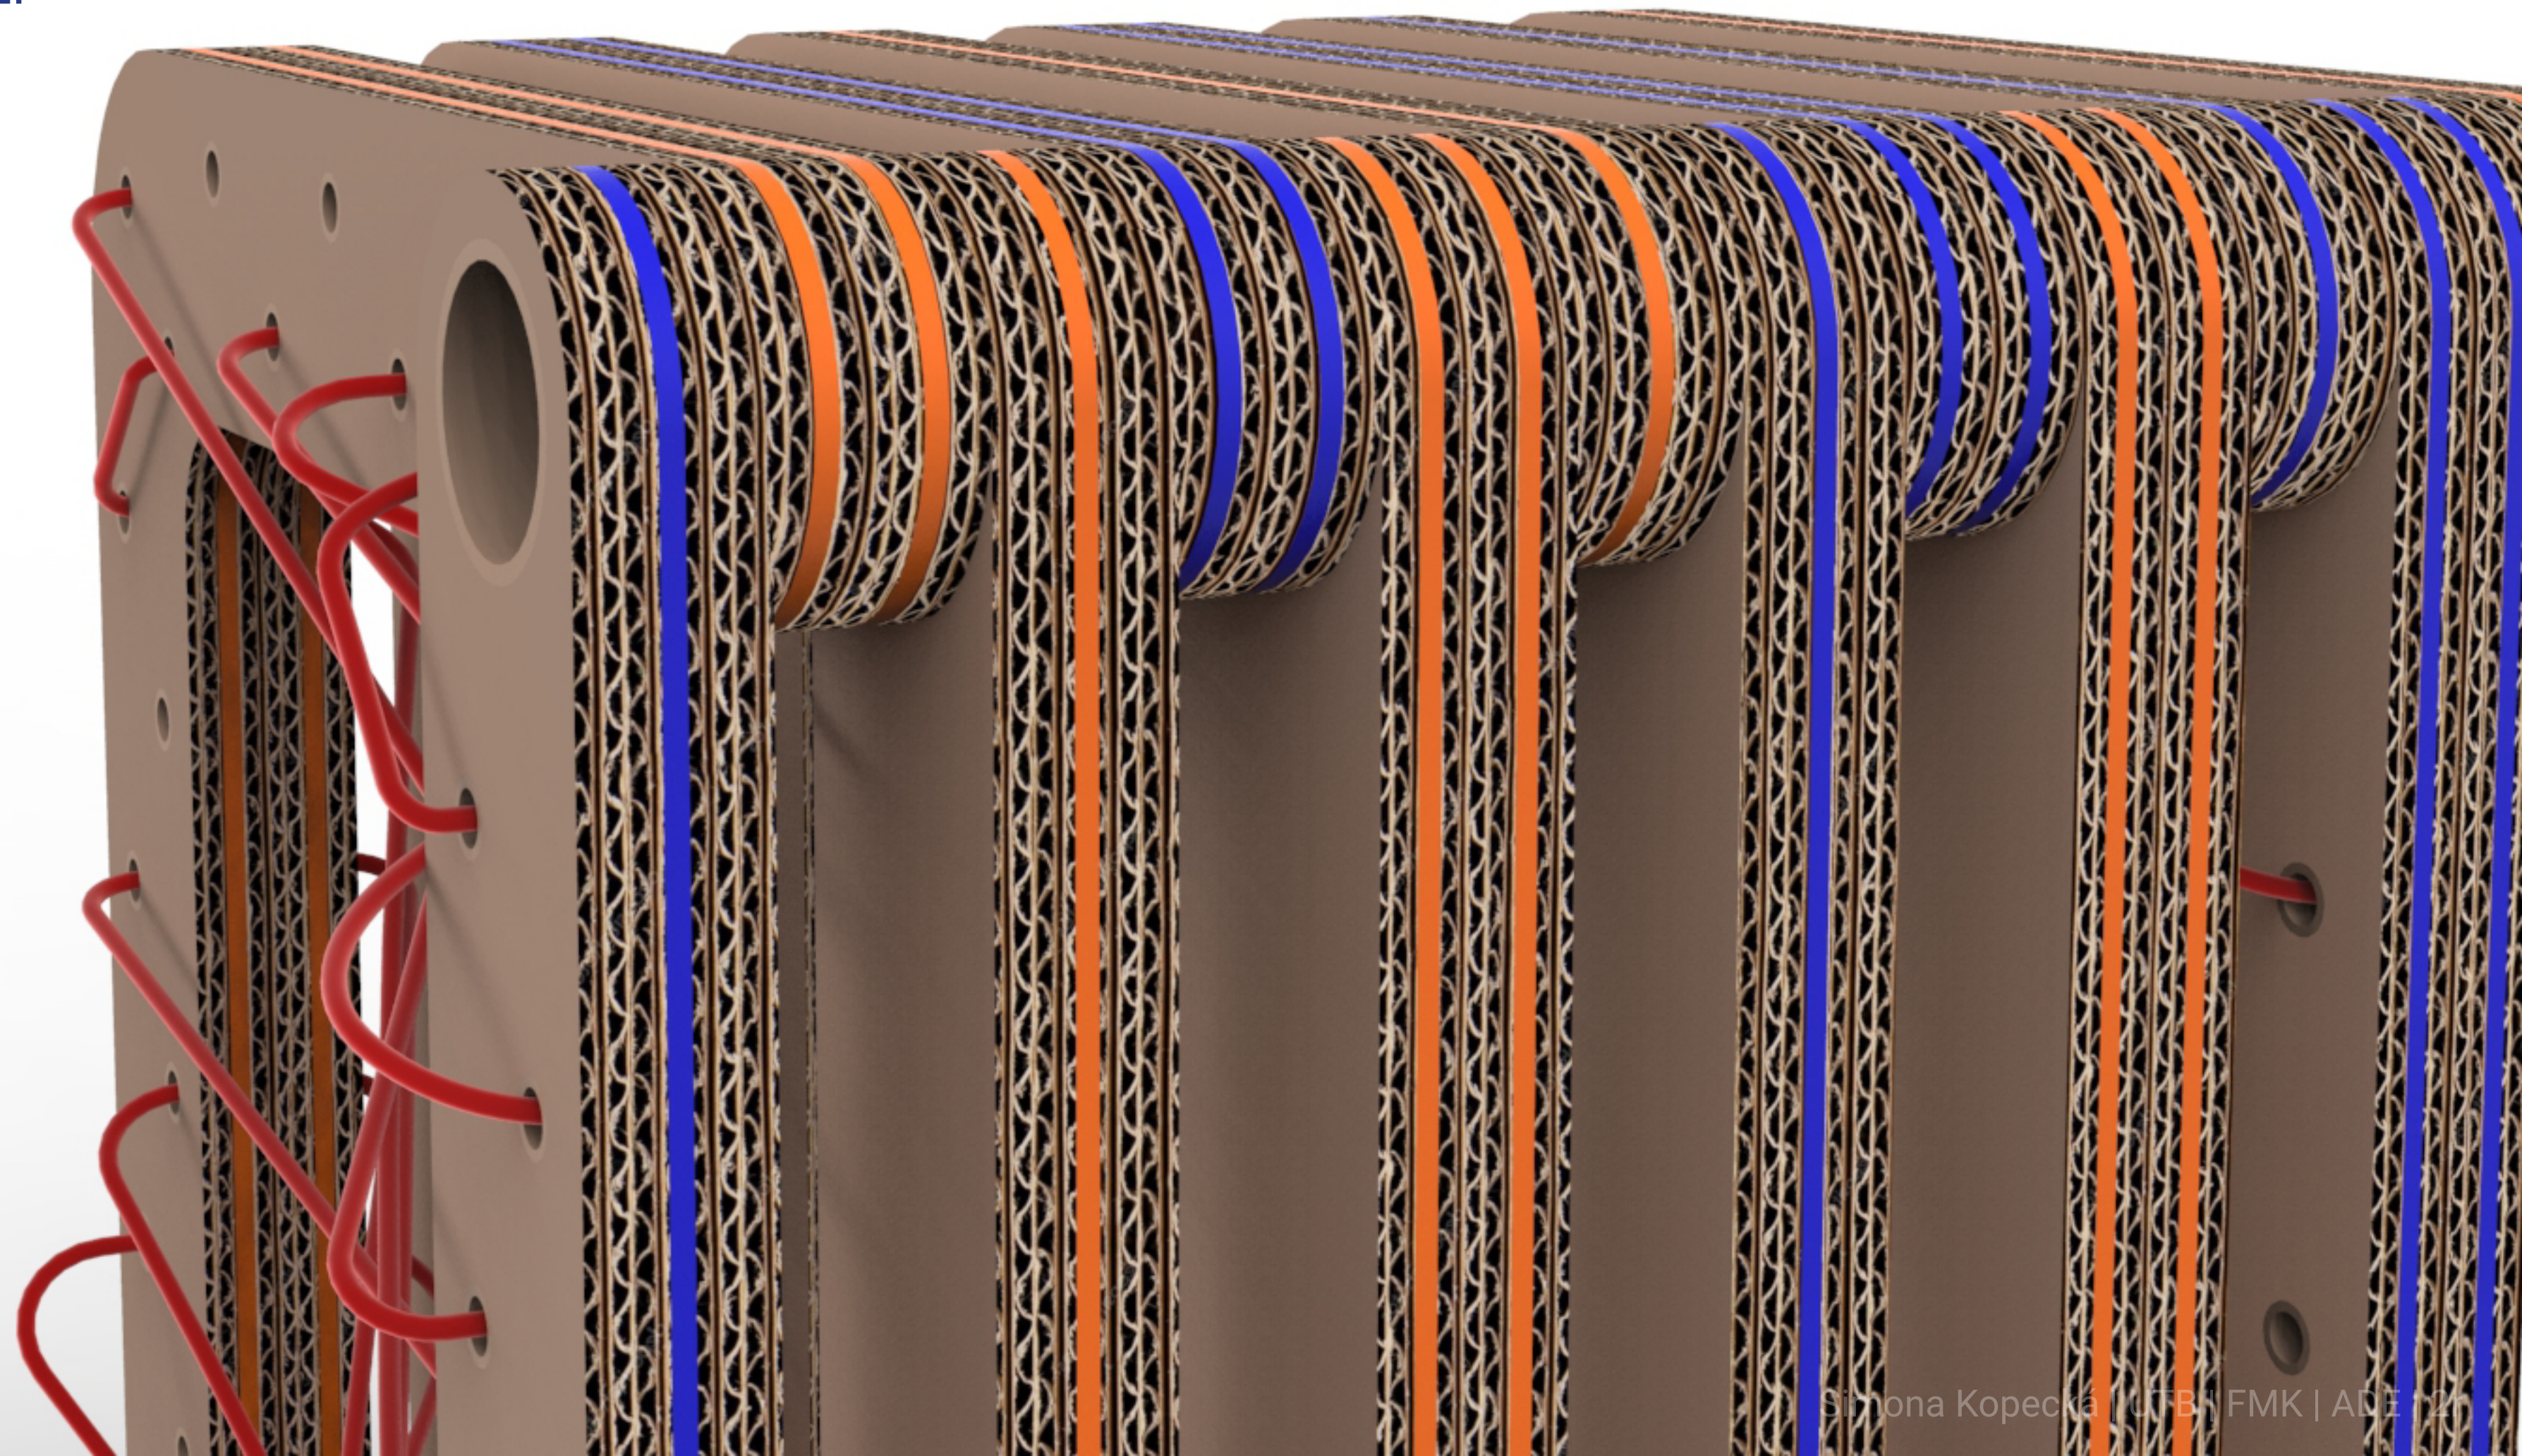

## původní

dřevěná tyč

poslední profil přilepený

# Tkaničky

dvě řady

více možností

libovolná barevnost

průměr 4-5 mm

# Barevnost

vystvy kartonu proložené pryží  
libovolná barevnost  
různé řazení barevných pruhů