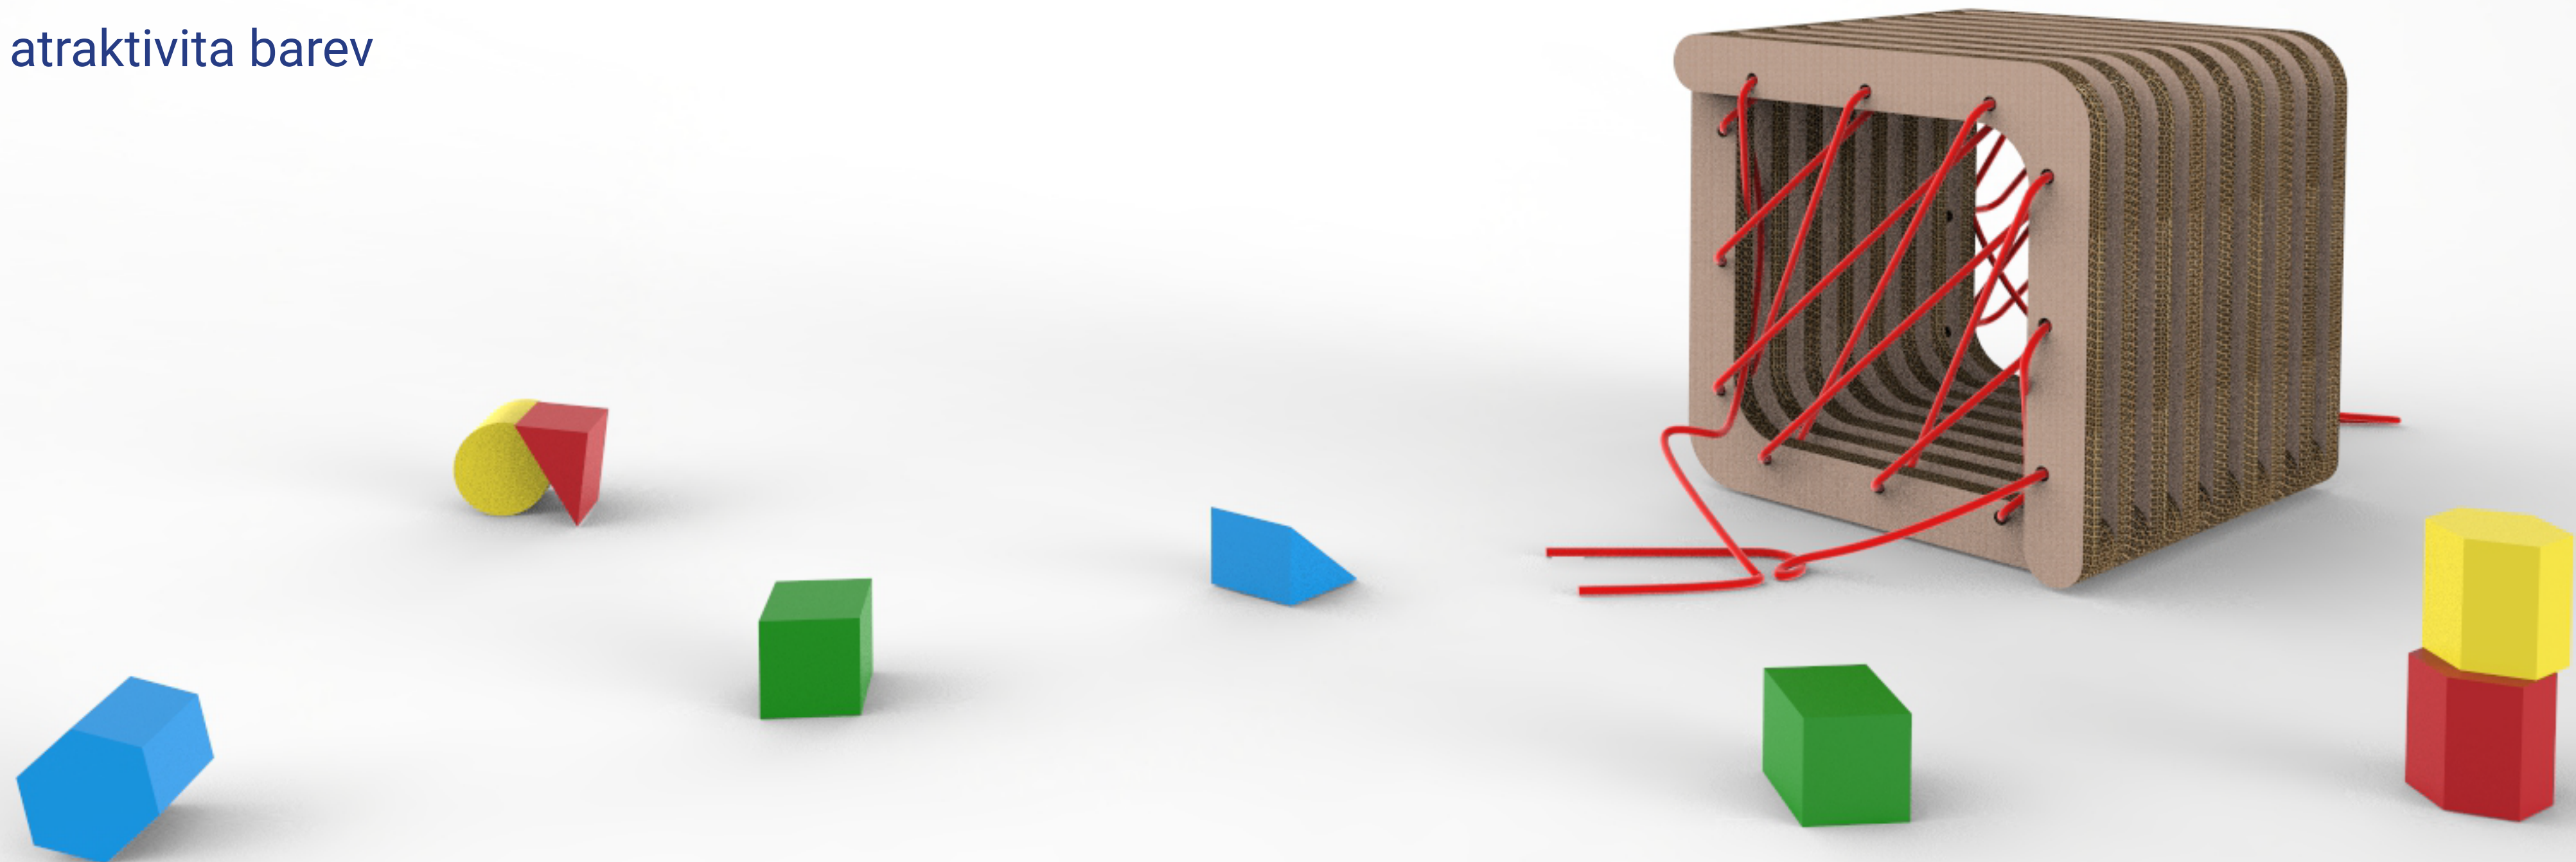

# Původní model - problematika

ergonomie

lepené spoje

málo variant vymoťání

atraktivita barev

# Ergonomie

cílová skupina - děti 2,5+

ideální výška sedu 26 cm

rozměry:

## původní

dřevěná tyč

poslední profil přilepený