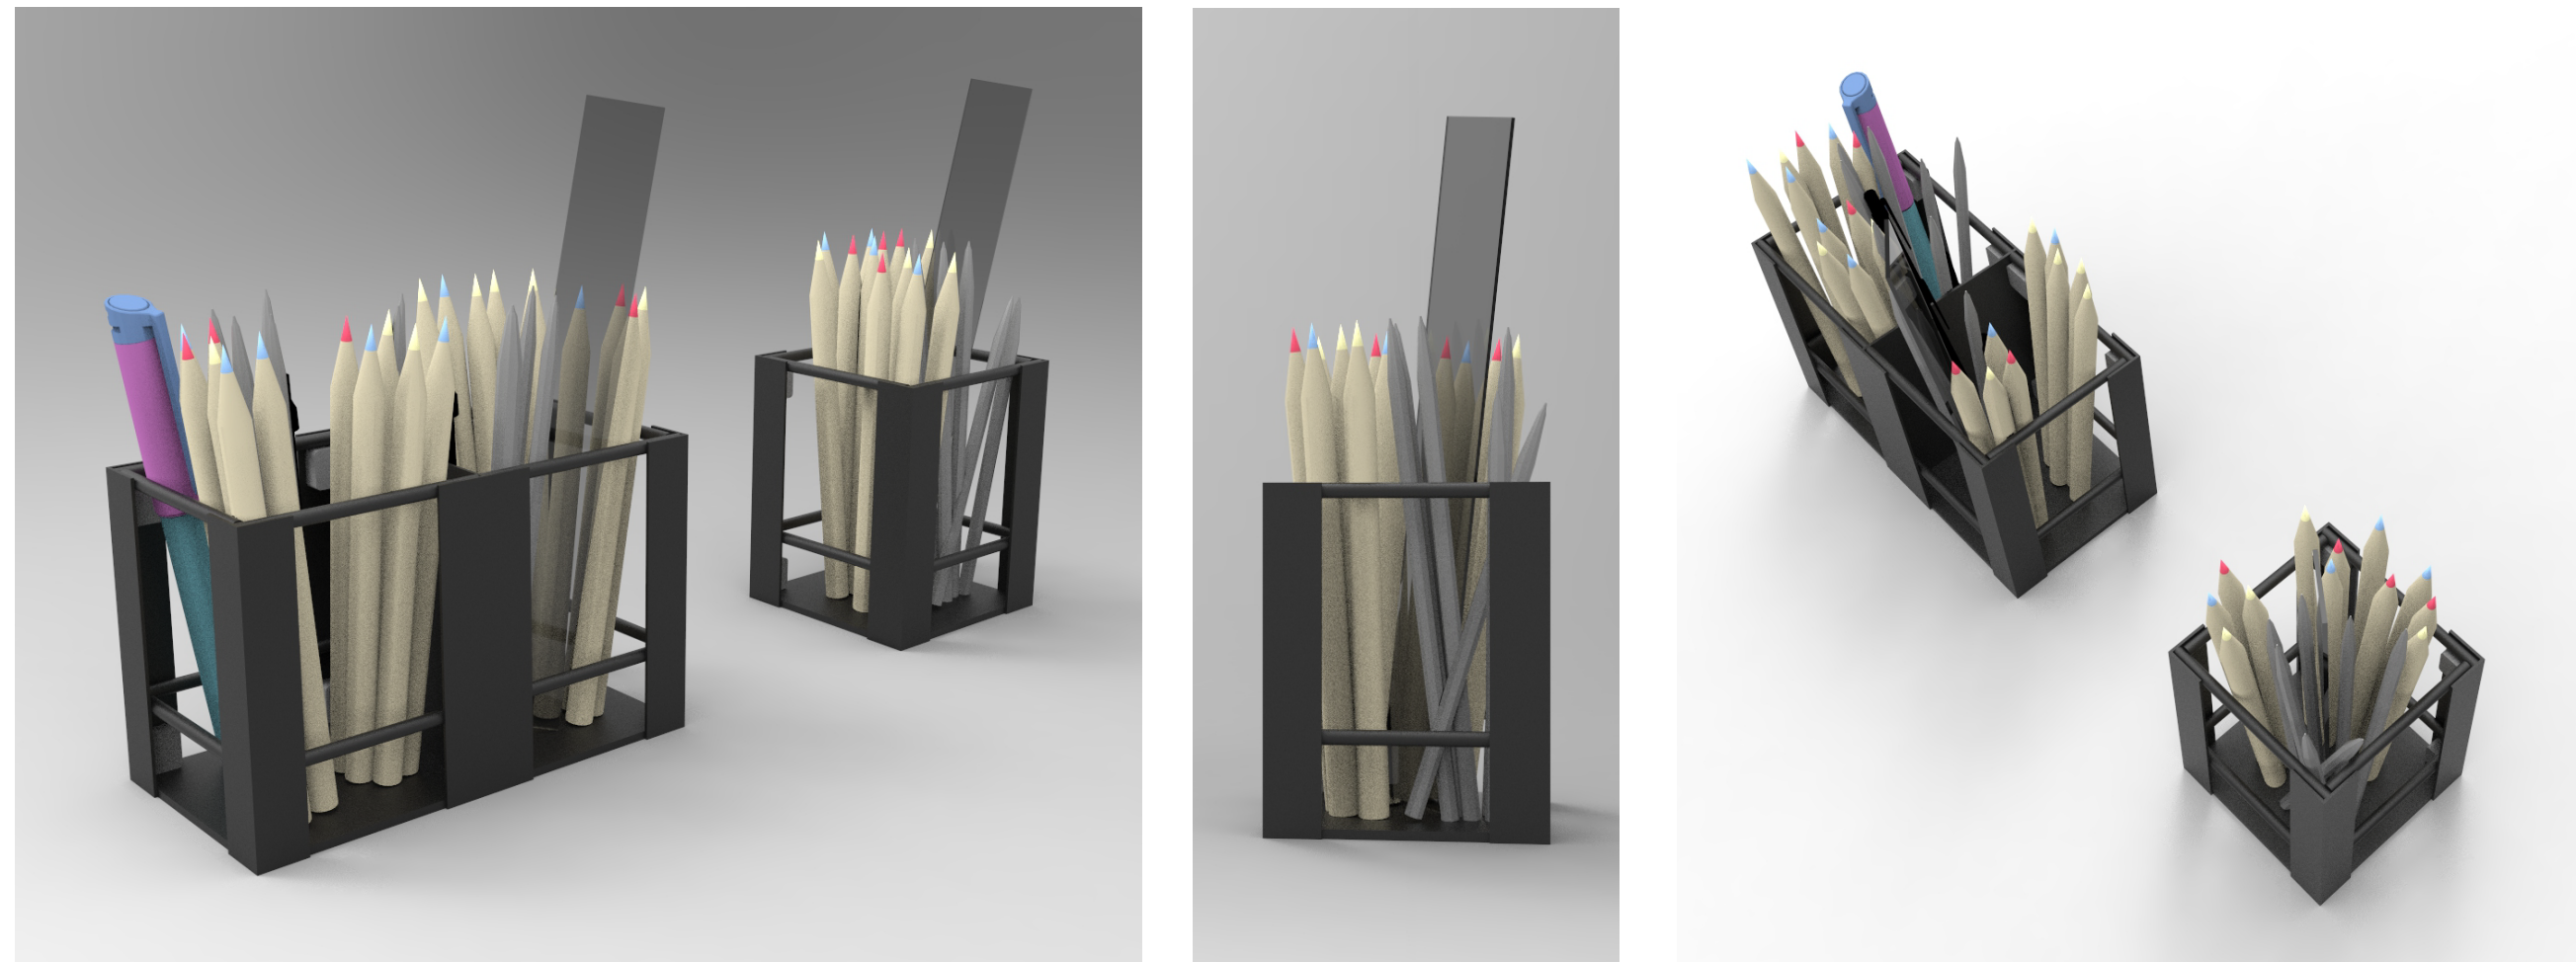

Sada obsahuje lampu, tužkovník a organizér.

Výběr doplňků

Priorita v mobilitě a přizpůsobení uživateli.

Musí být možnost vše uklidit na schovat - stůl se skládá, na něm nemůže nic zůstat.

Standardní kancelářské doplňky - tužkovník, organizér.

Potřeba světelného zdroje, mobilita.

Lampa

Obohacena klipem, který zajišťuje mobilitu a možnost si lampu přemístit dle potřeby.

Na zadní straně se nachází magnet, je možné si uklidit na magnetickou nástěnku.

Vpředu se nachází vypínač.

Tělo vyrobeno z ohýbaného plechu.

Příklad lampy v uklizené pozici.

Tužkovník

Tužkovník se skládá z L kovových profilů a kovových kulatin.
K dispozici ve dvou variantách (standard, dvojitý).

Magnety zajišťují možnost mobility a přizpůsobení uživateli.
Stylizován k vzhledu celého stolu.

Organizér

Organizér je vytvořený z obýbaného kovového plátu, kterému akcentuje dřevěná část, do níž je plech zasazený.