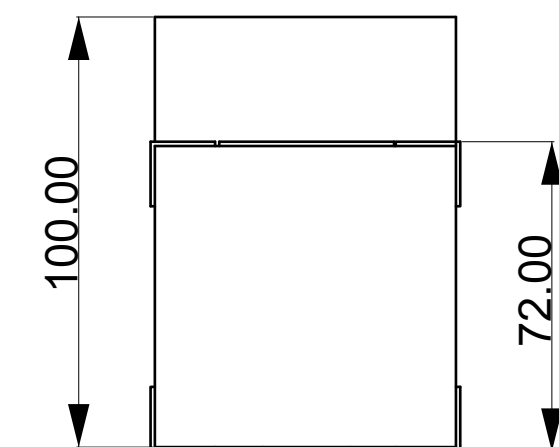

Vpředu se nachází vypínač.

Tělo vyrobeno z ohýbaného plechu.

Příklad lampy v uklizené pozici.

Tužkovník

Tužkovník se skládá z L kovových profilů a kovových kulatin.
K dispozici ve dvou variantách (standard, dvojitý).