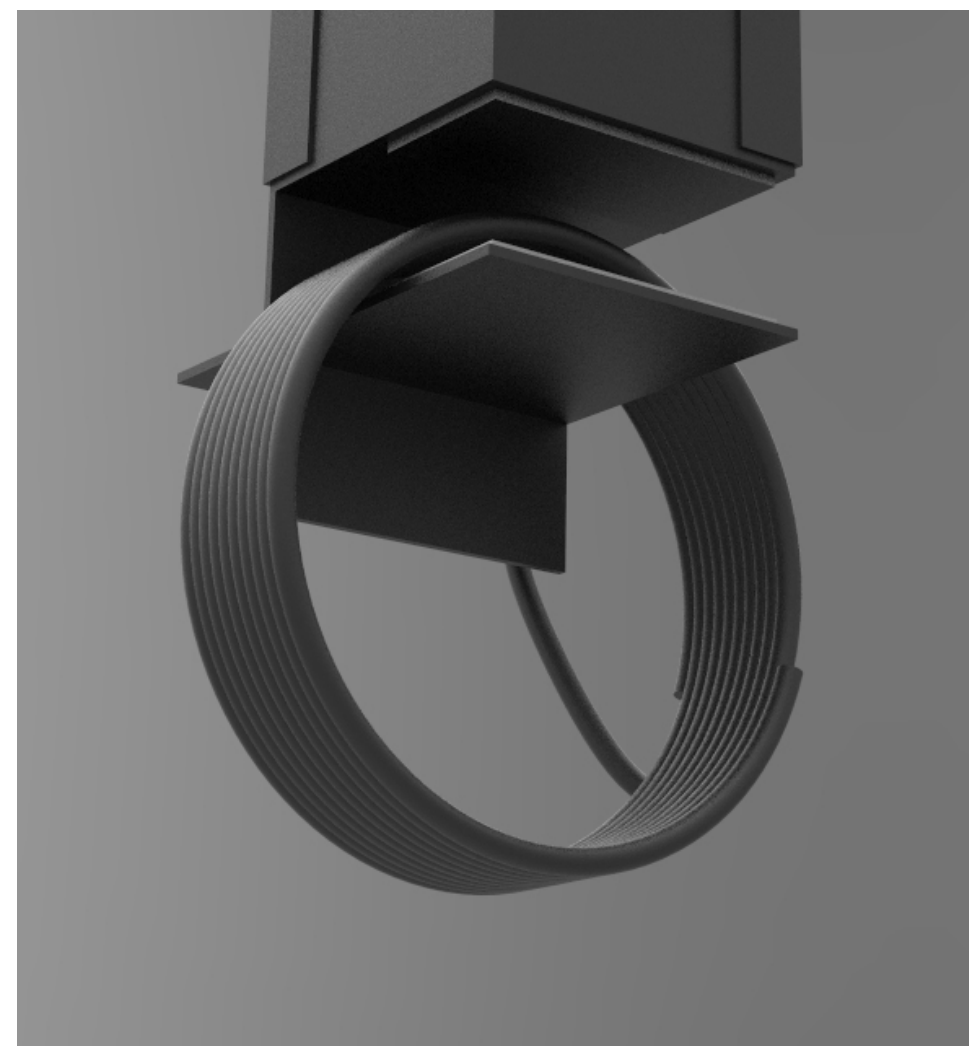

HOME OFFICE ACCESSORIES

Nikol Vanishviliová | ADE | 2021 | klauzurní práce

Sada doplňků pro domácí kancelář

Navrženo v souladu se skládacím stolem pro home office. Doplňky jsou obohaceny magnetickým systémem, díky kterému je lze mobilně rozmisťovat po určených plochách.

Potřeba světelného zdroje, mobilita.

Lampa

Obohacena klipem, který zajišťuje mobilitu a možnost si lampu přemístit dle potřeby.

Na zadní straně se nachází magnet, je možné si uklidit na magnetickou nástěnku.

Vpředu se nachází vypínač.

Tělo vyrobeno z ohýbaného plechu.

Příklad lampy v uklizené pozici.

Tužkovník

Tužkovník se skládá z L kovových profilů a kovových kulatin.
K dispozici ve dvou variantách (standard, dvojitý).

Magnety zajišťují možnost mobility a přizpůsobení uživateli.
Stylizován k vzhledu celého stolu.

Organizér

Organizér je vytvořený z obýbaného kovového plátu, kterému akcentuje dřevěná část, do níž je plech zasazený.