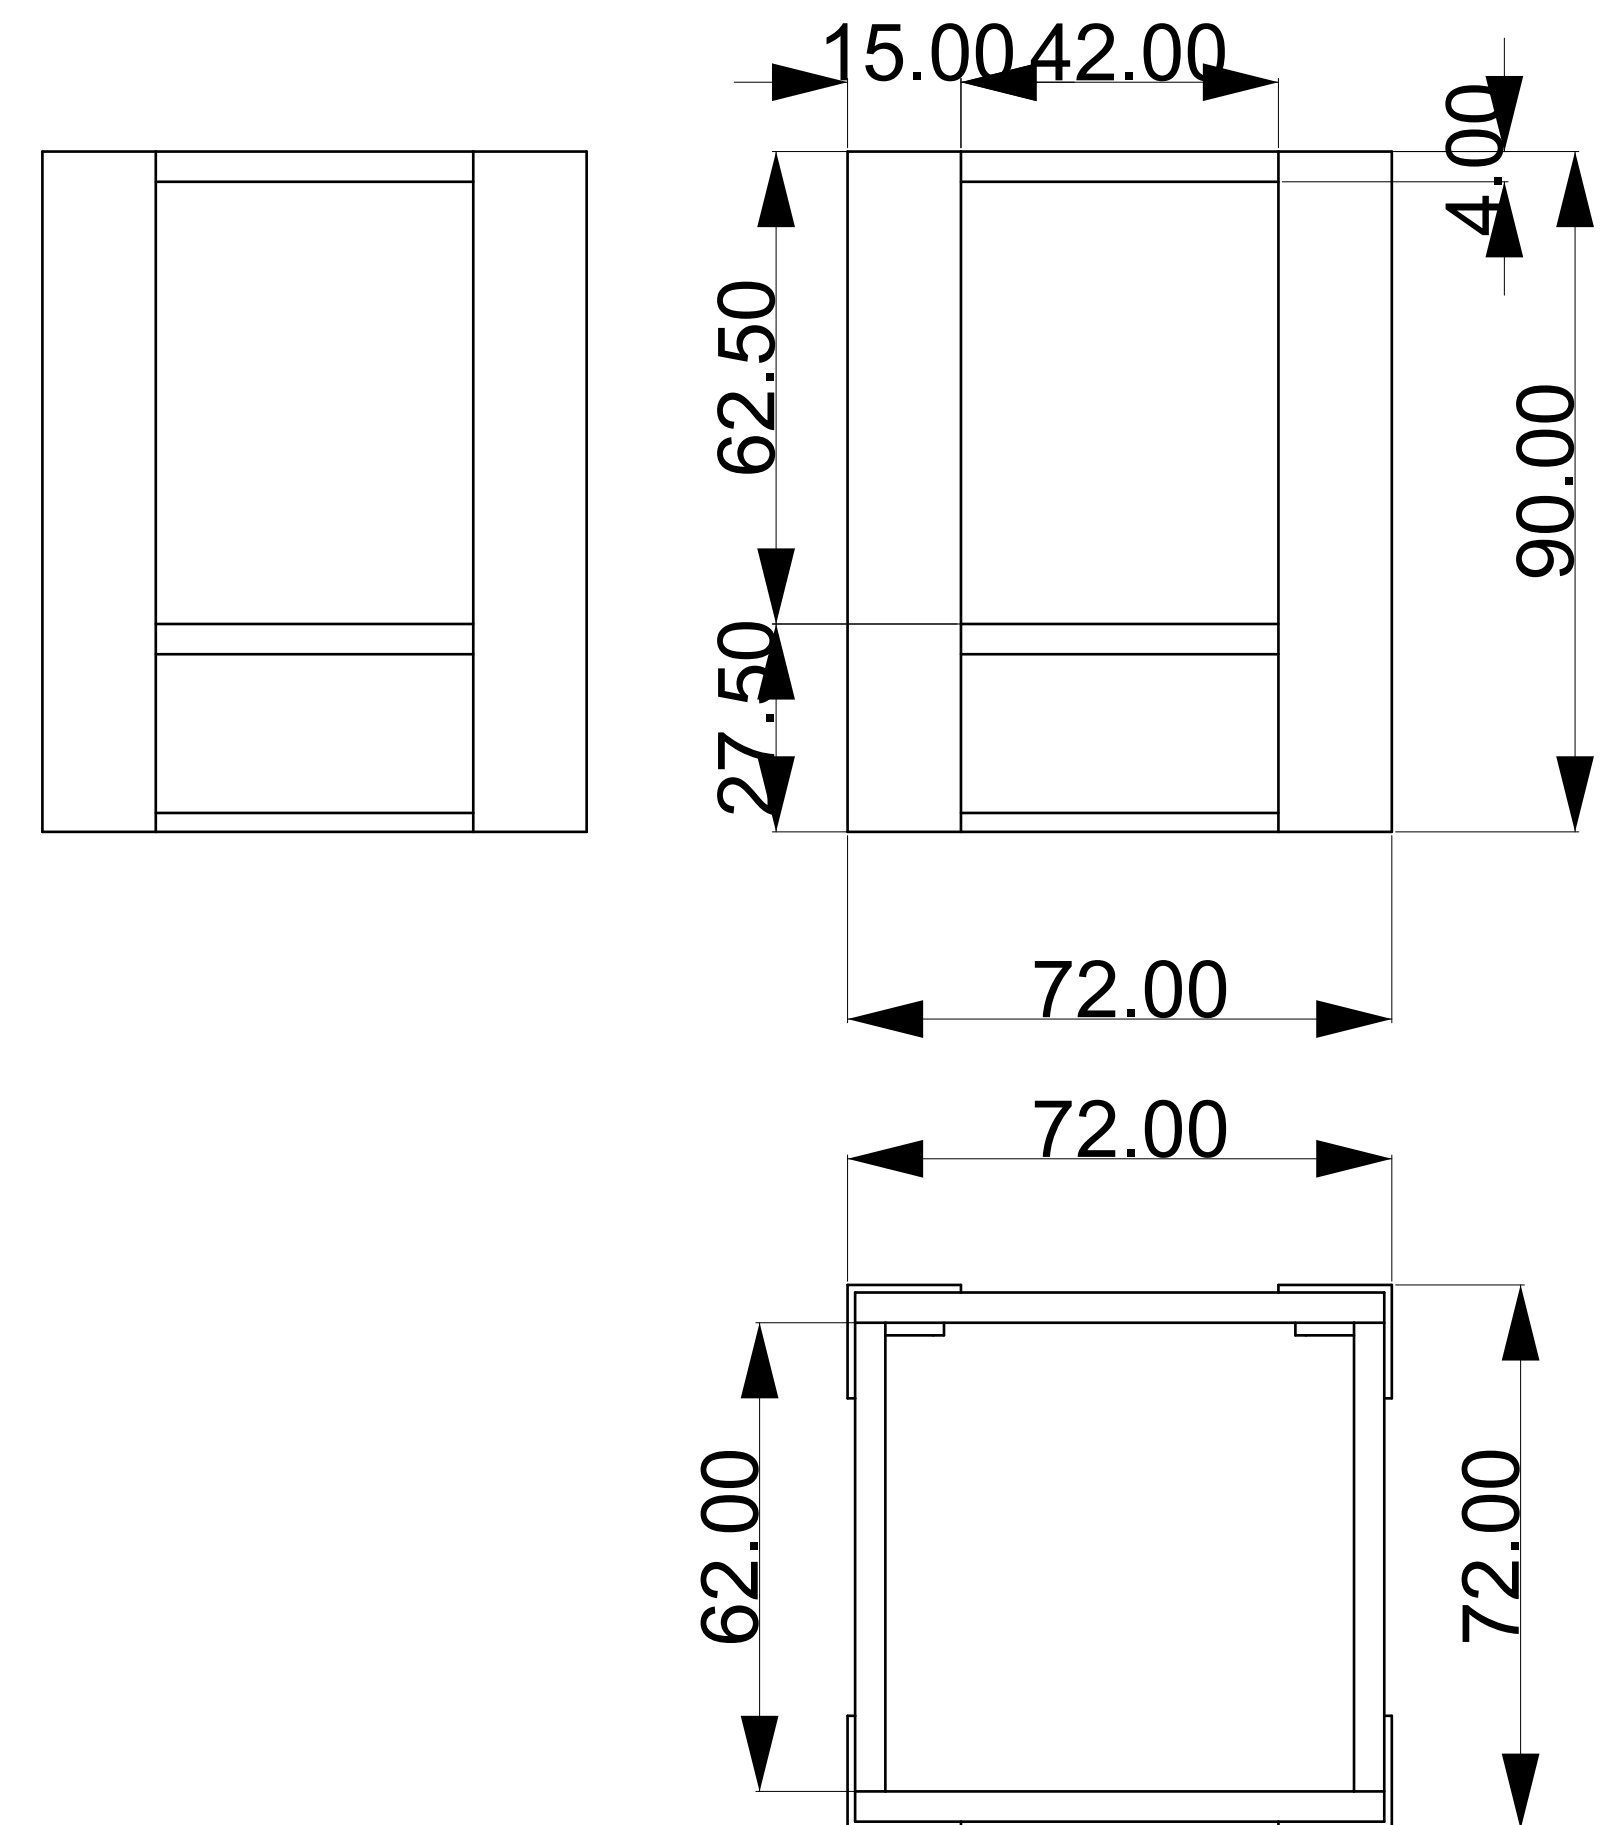

Tužkovník

Tužkovník se skládá z L kovových profilů a kovových kulatin.
K dispozici ve dvou variantách (standard, dvojitý).

Magnety zajišťují možnost mobility a přizpůsobení uživateli.
Stylizován k vzhledu celého stolu.