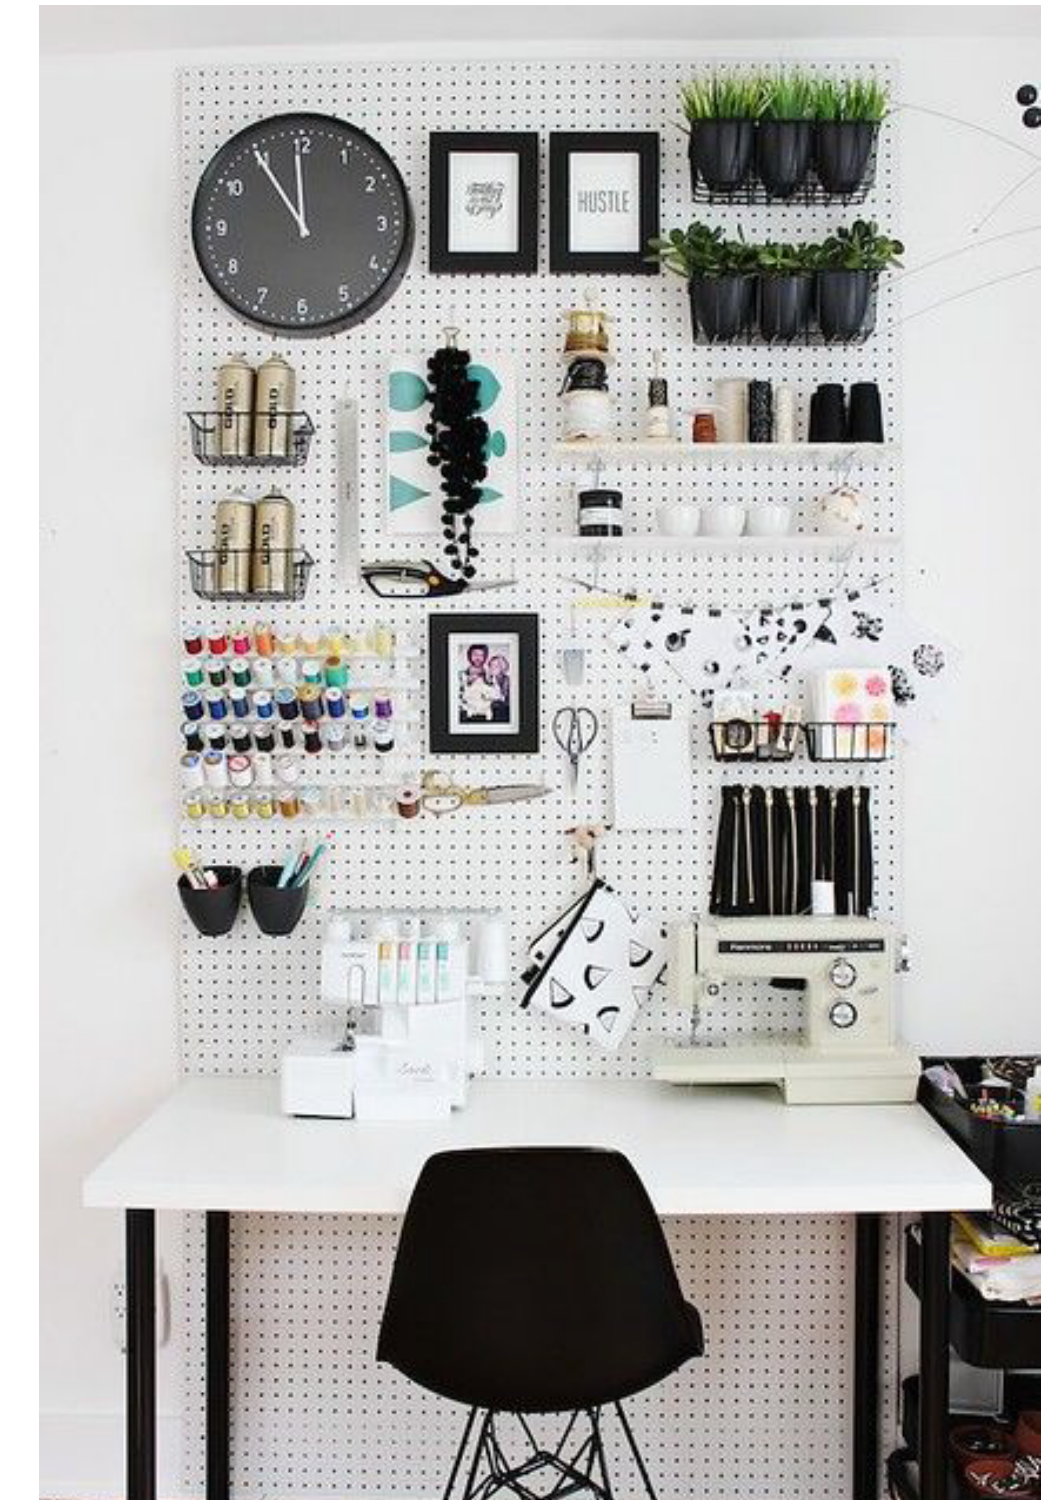

Sada obsahuje lampu, tužkovník a organizér.

Výběr doplňků

Priorita v mobilitě a přizpůsobení uživateli.

Musí být možnost vše uklidit na schovat - stůl se skládá, na něm nemůže nic zůstat.

Standardní kancelářské doplňky - tužkovník, organizér.

Potřeba světelného zdroje, mobilita.

Lampa

Obohacena klipem, který zajišťuje mobilitu a možnost si lampu přemístit dle potřeby.

Na zadní straně se nachází magnet, je možné si uklidit na magnetickou nástěnku.

Magnety zajišťují možnost mobility a přizpůsobení uživateli.
Stylizován k vzhledu celého stolu.

Organizér

Organizér je vytvořený z obýbaného kovového plátu, kterému akcentuje dřevěná část, do níž je plech zasazený.