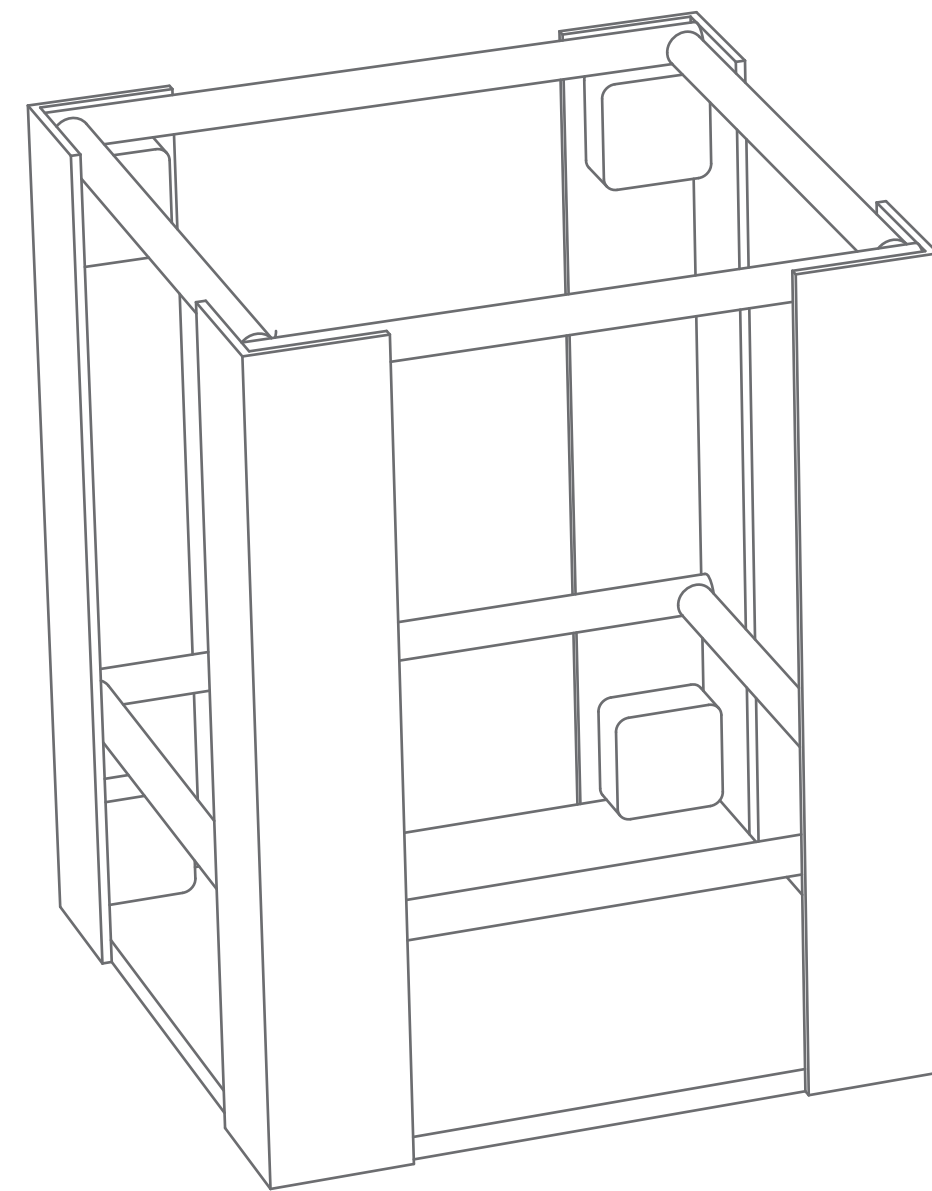

Sada obsahuje lampu, tužkovník a organizér.

Výběr doplňků

Priorita v mobilitě a přizpůsobení uživateli.

Musí být možnost vše uklidit na schovat - stůl se skládá, na něm nemůže nic zůstat.

Standardní kancelářské doplňky - tužkovník, organizér.

Potřeba světelného zdroje, mobilita.

Lampa

Obohacena klipem, který zajišťuje mobilitu a možnost si lampu přemístit dle potřeby.

Na zadní straně se nachází magnet, je možné si uklidit na magnetickou nástěnku.

Vpředu se nachází vypínač.

Tělo vyrobeno z ohýbaného plechu.

Příklad lampy v uklizené pozici.

Tužkovník

Tužkovník se skládá z L kovových profilů a kovových kulatin.
K dispozici ve dvou variantách (standard, dvojitý).

Magnety zajišťují možnost mobility a přizpůsobení uživateli.
Stylizován k vzhledu celého stolu.

Organizér

Organizér je vytvořený z obýbaného kovového plátu, kterému akcentuje dřevěná část, do níž je plech zasazený.