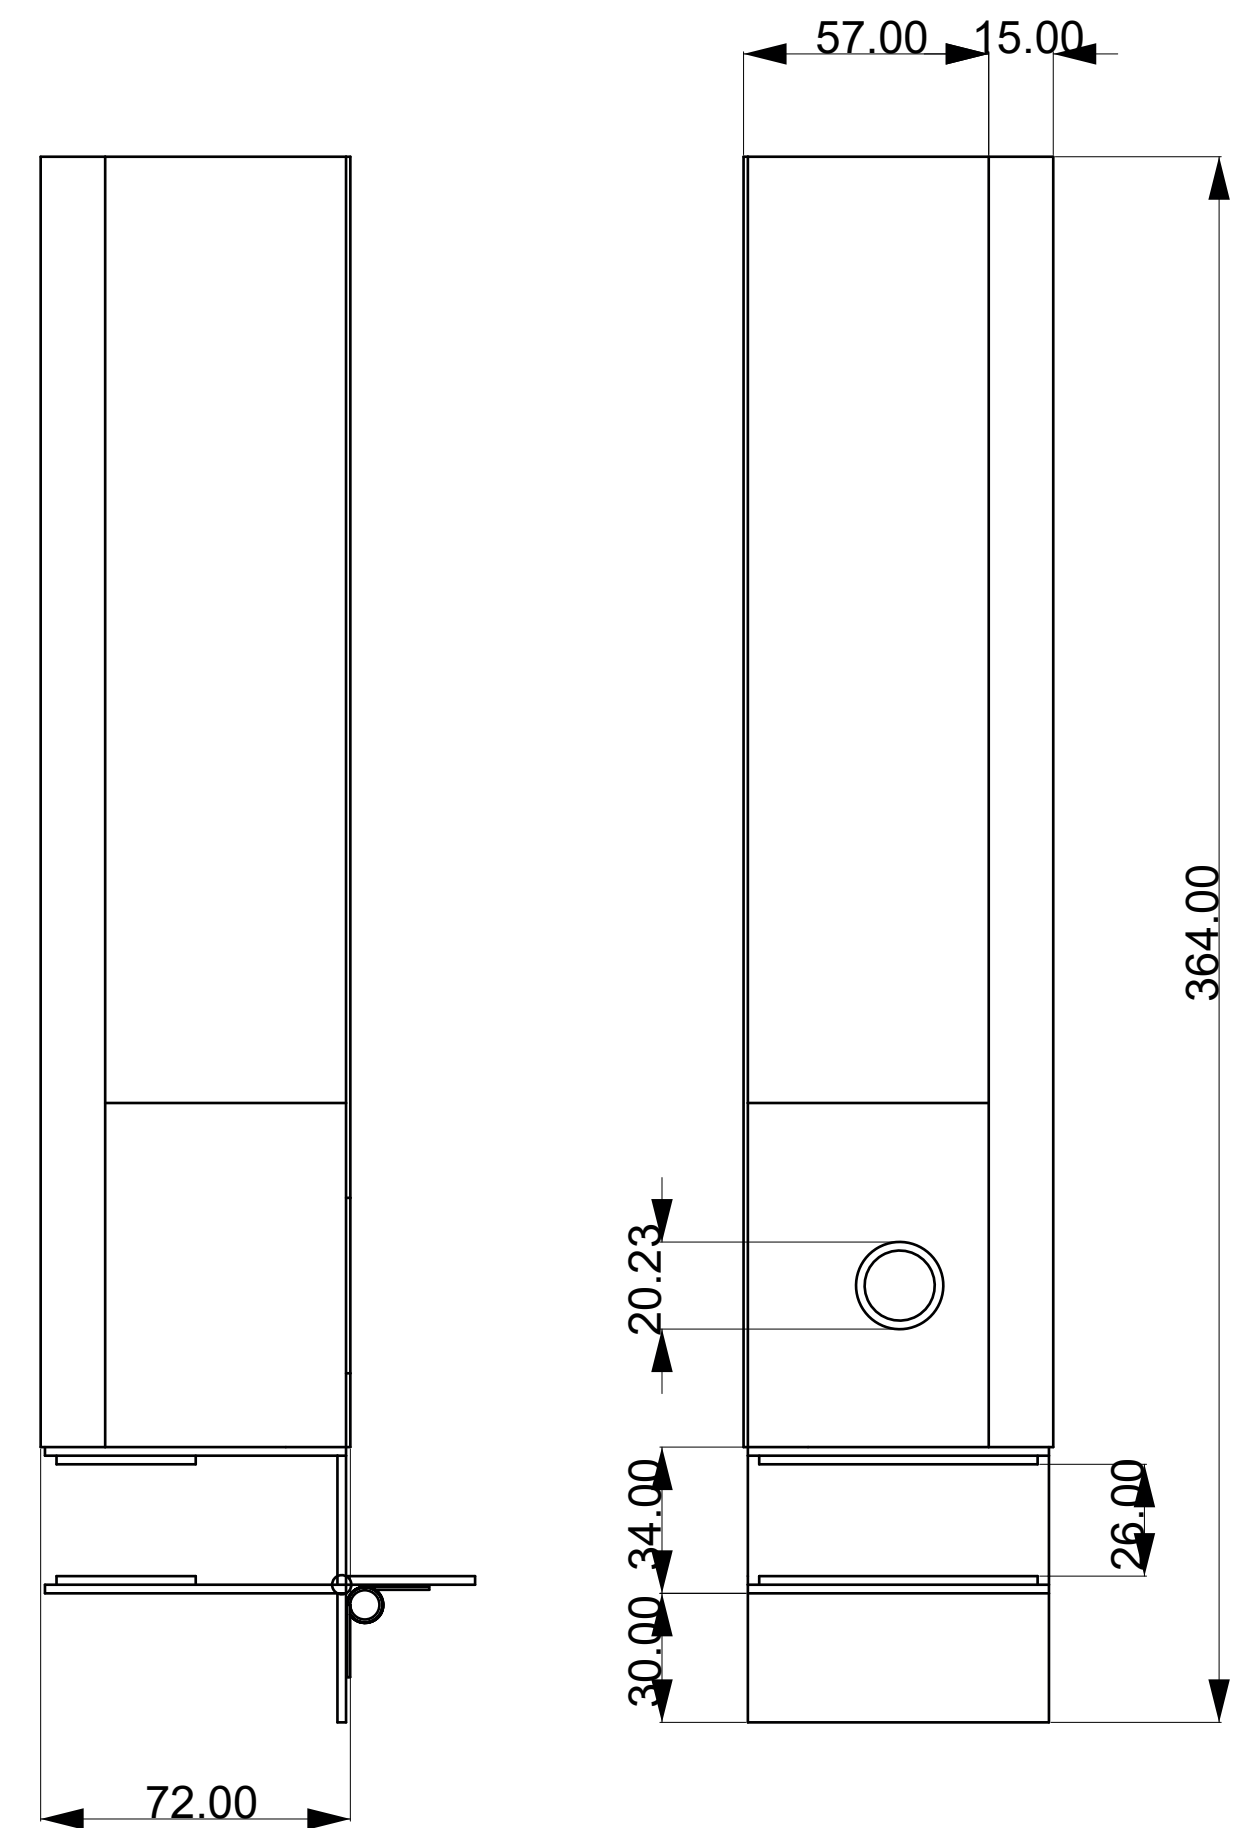

Vpředu se nachází vypínač.

Tělo vyrobeno z ohýbaného plechu.

Příklad lampy v uklizené pozici.

Tužkovník

Tužkovník se skládá z L kovových profilů a kovových kulatin.
K dispozici ve dvou variantách (standard, dvojitý).