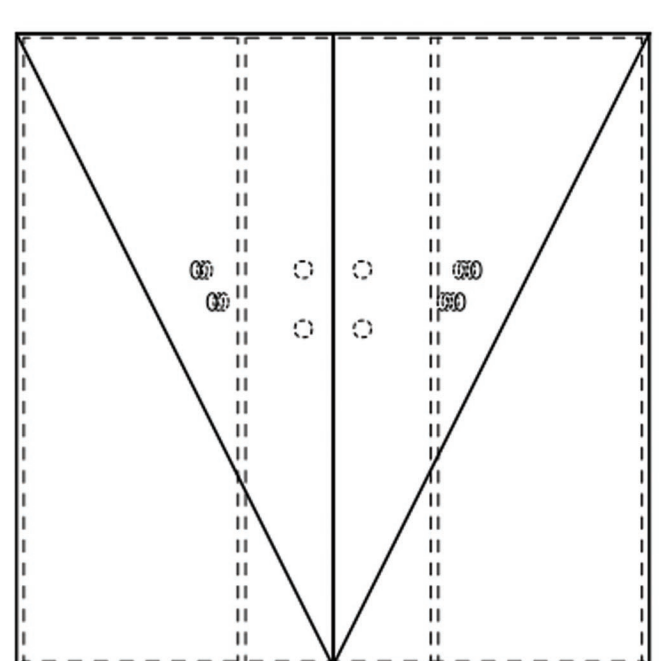

# ROHY

krycí panel - křídla

vnitřní zpevňovací panel

prošití - tam a zpět -> schované ukončení

ouško pro přenos