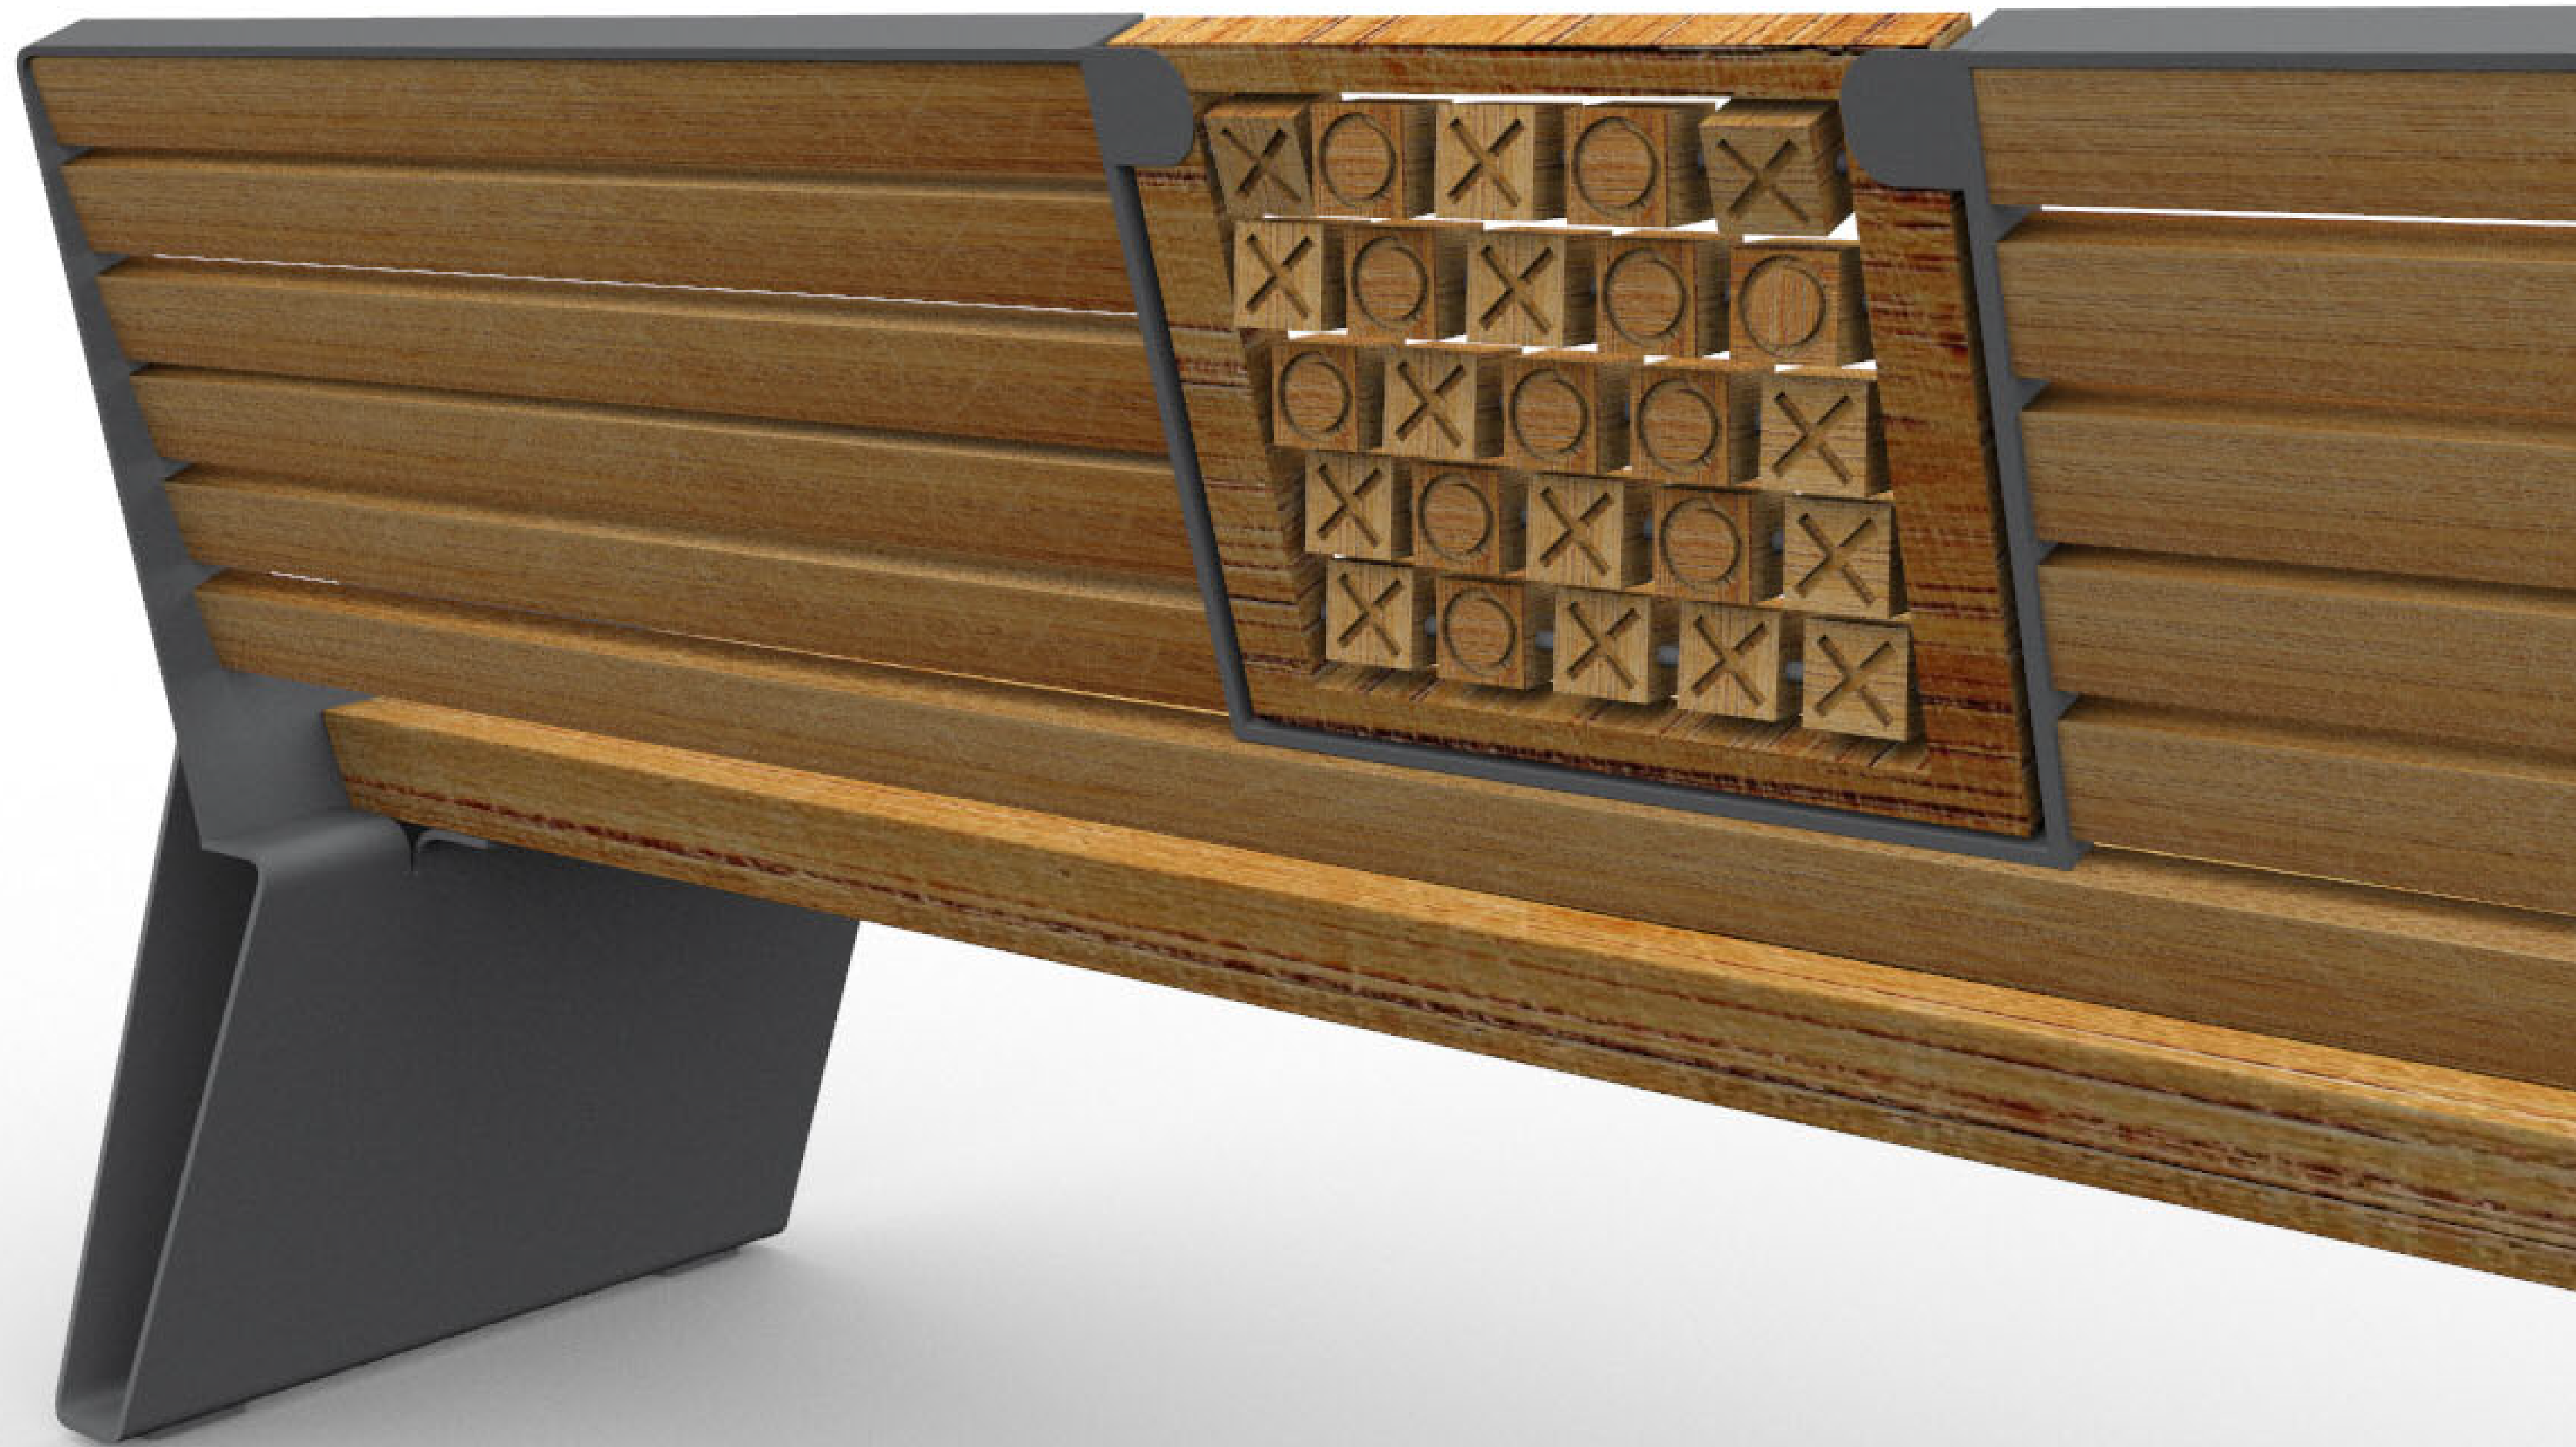

LONG LIFE

R E D E S I G N

NIKOLA VALOVÁ, 2. ROČNÍK, ADE

ZMENA UMIESTNENIA HRY

Piškorky sú vďaka vyklápaniu lepšie viditeľné a ľahšie dostupné na hru.

Dva neodymové magnety umiestnené v drevenom ráme zabraňujú samovolnému vyklápaniu hry.

1

NIKOLA VALOVÁ, 2. ROČNÍK, ADE

POHĽAD ZO ZADU

NÁHLAD