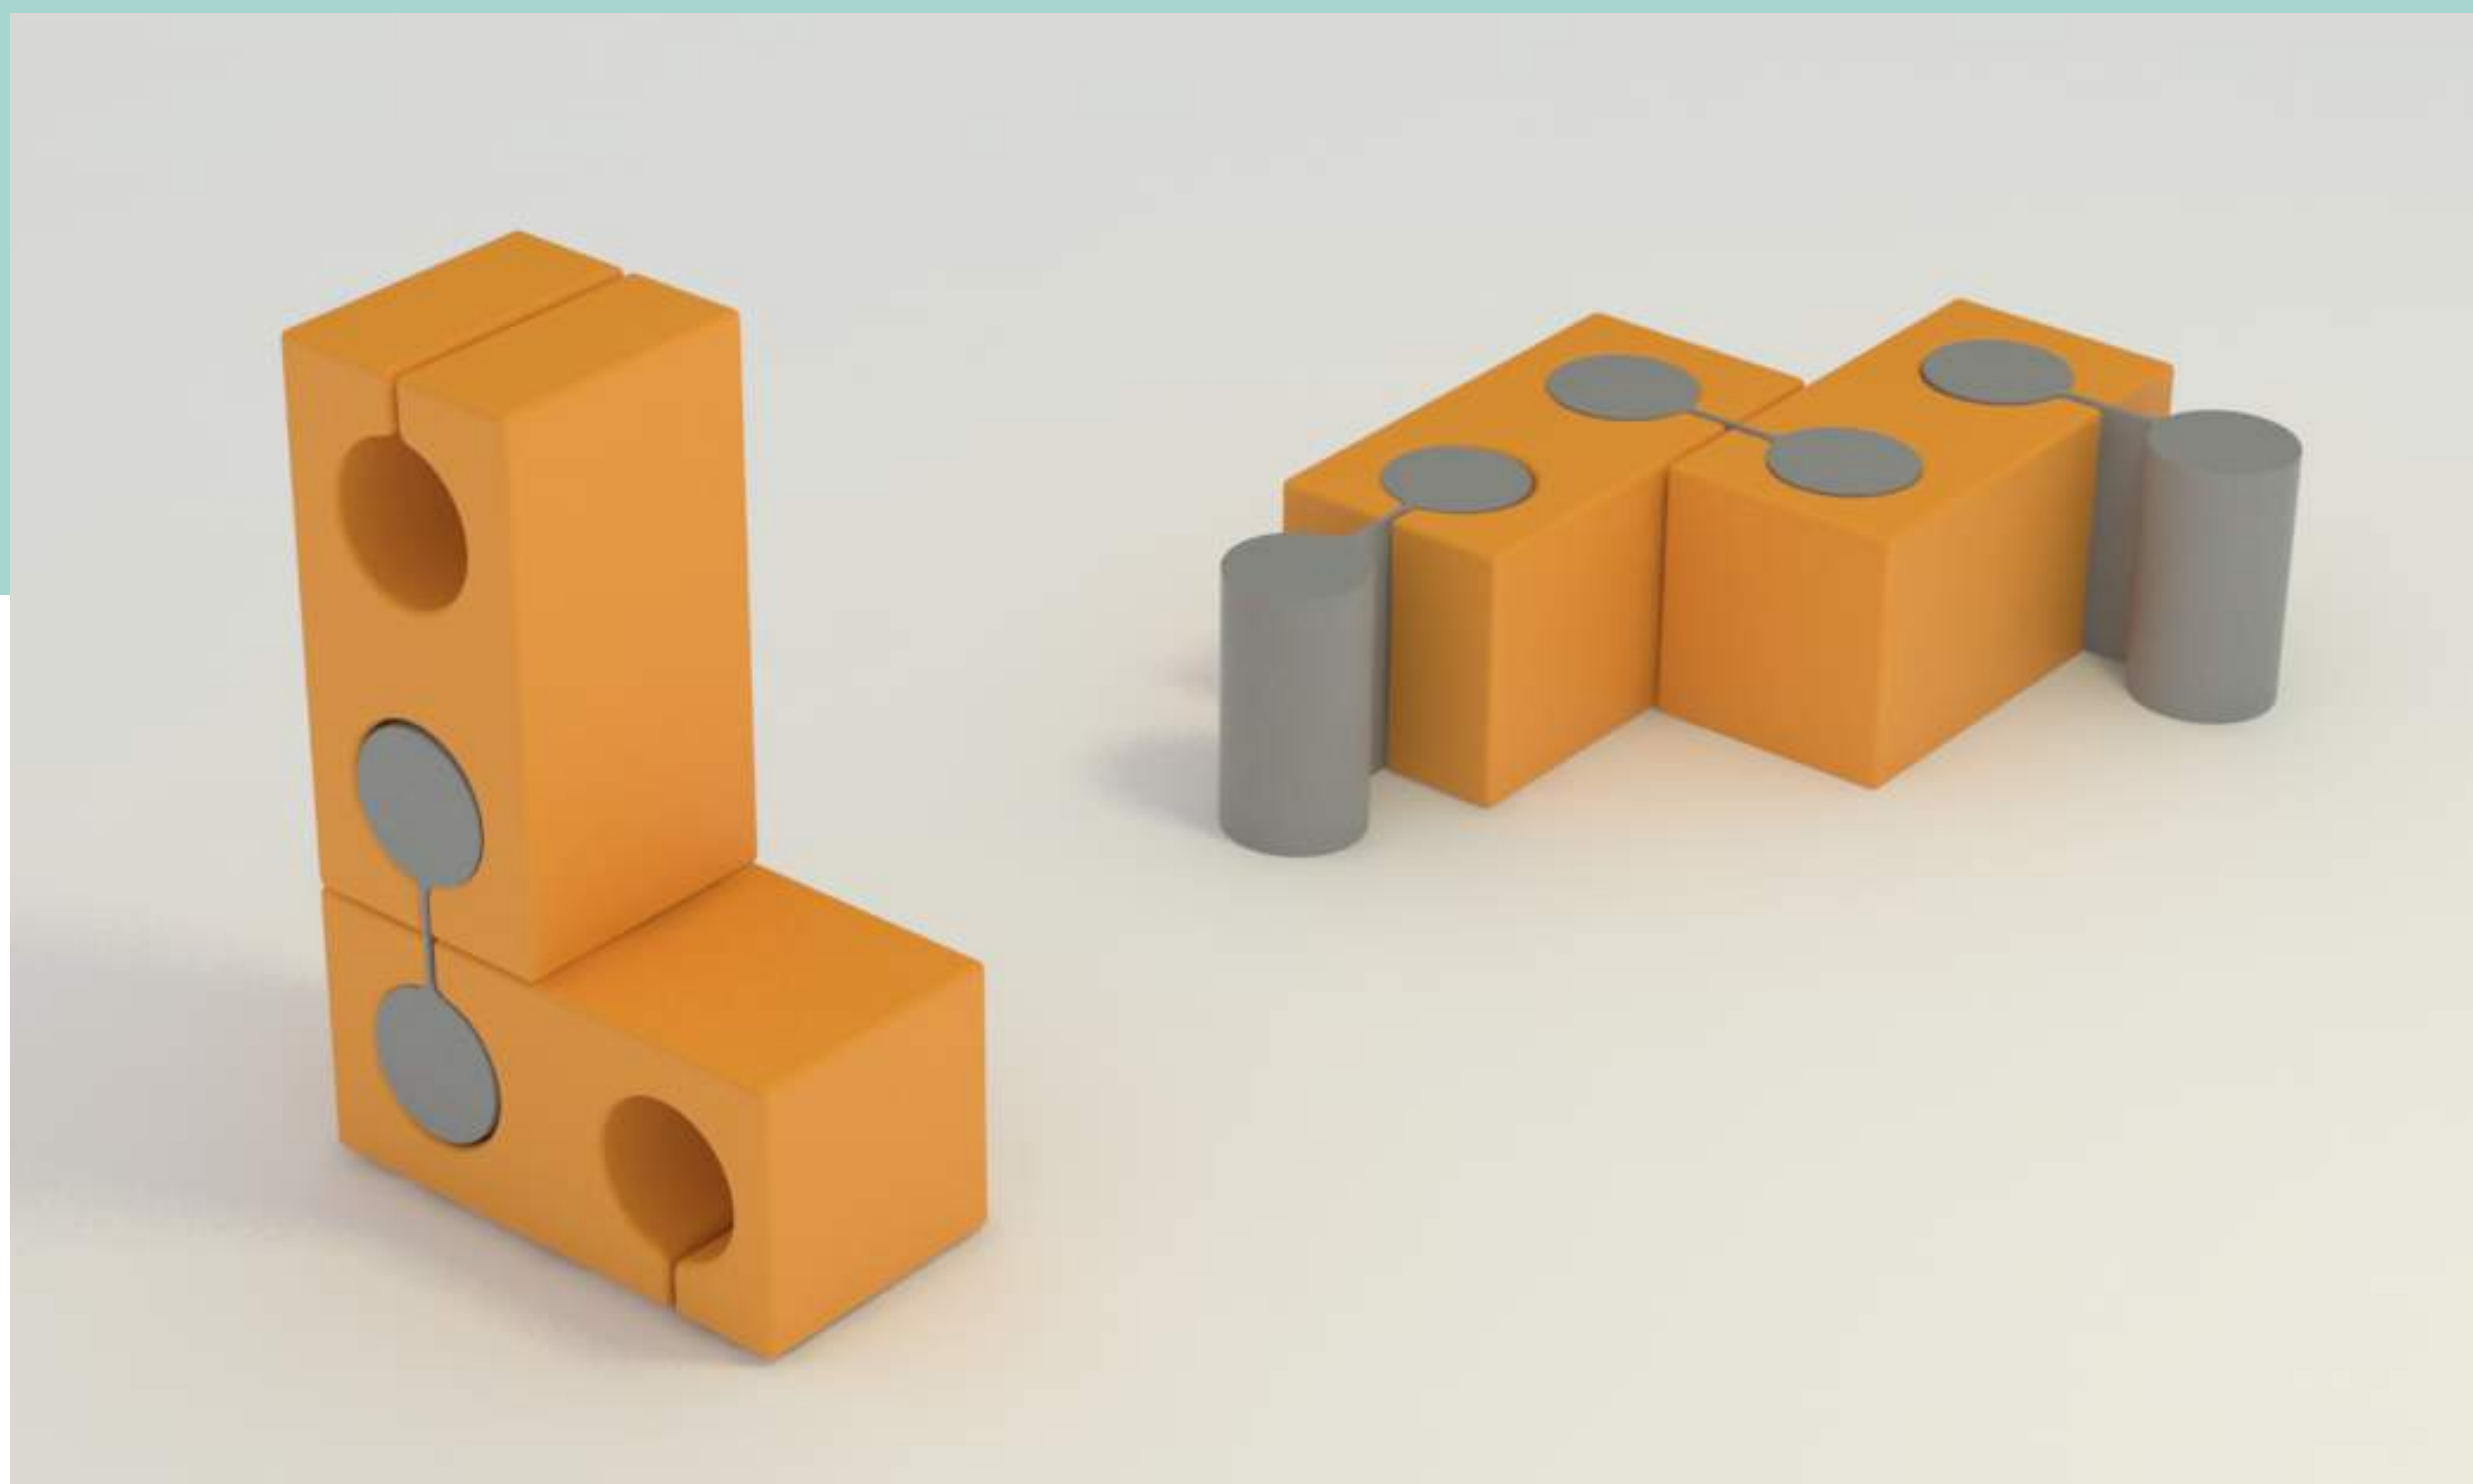

TVAROVÉ ŘEŠENÍ