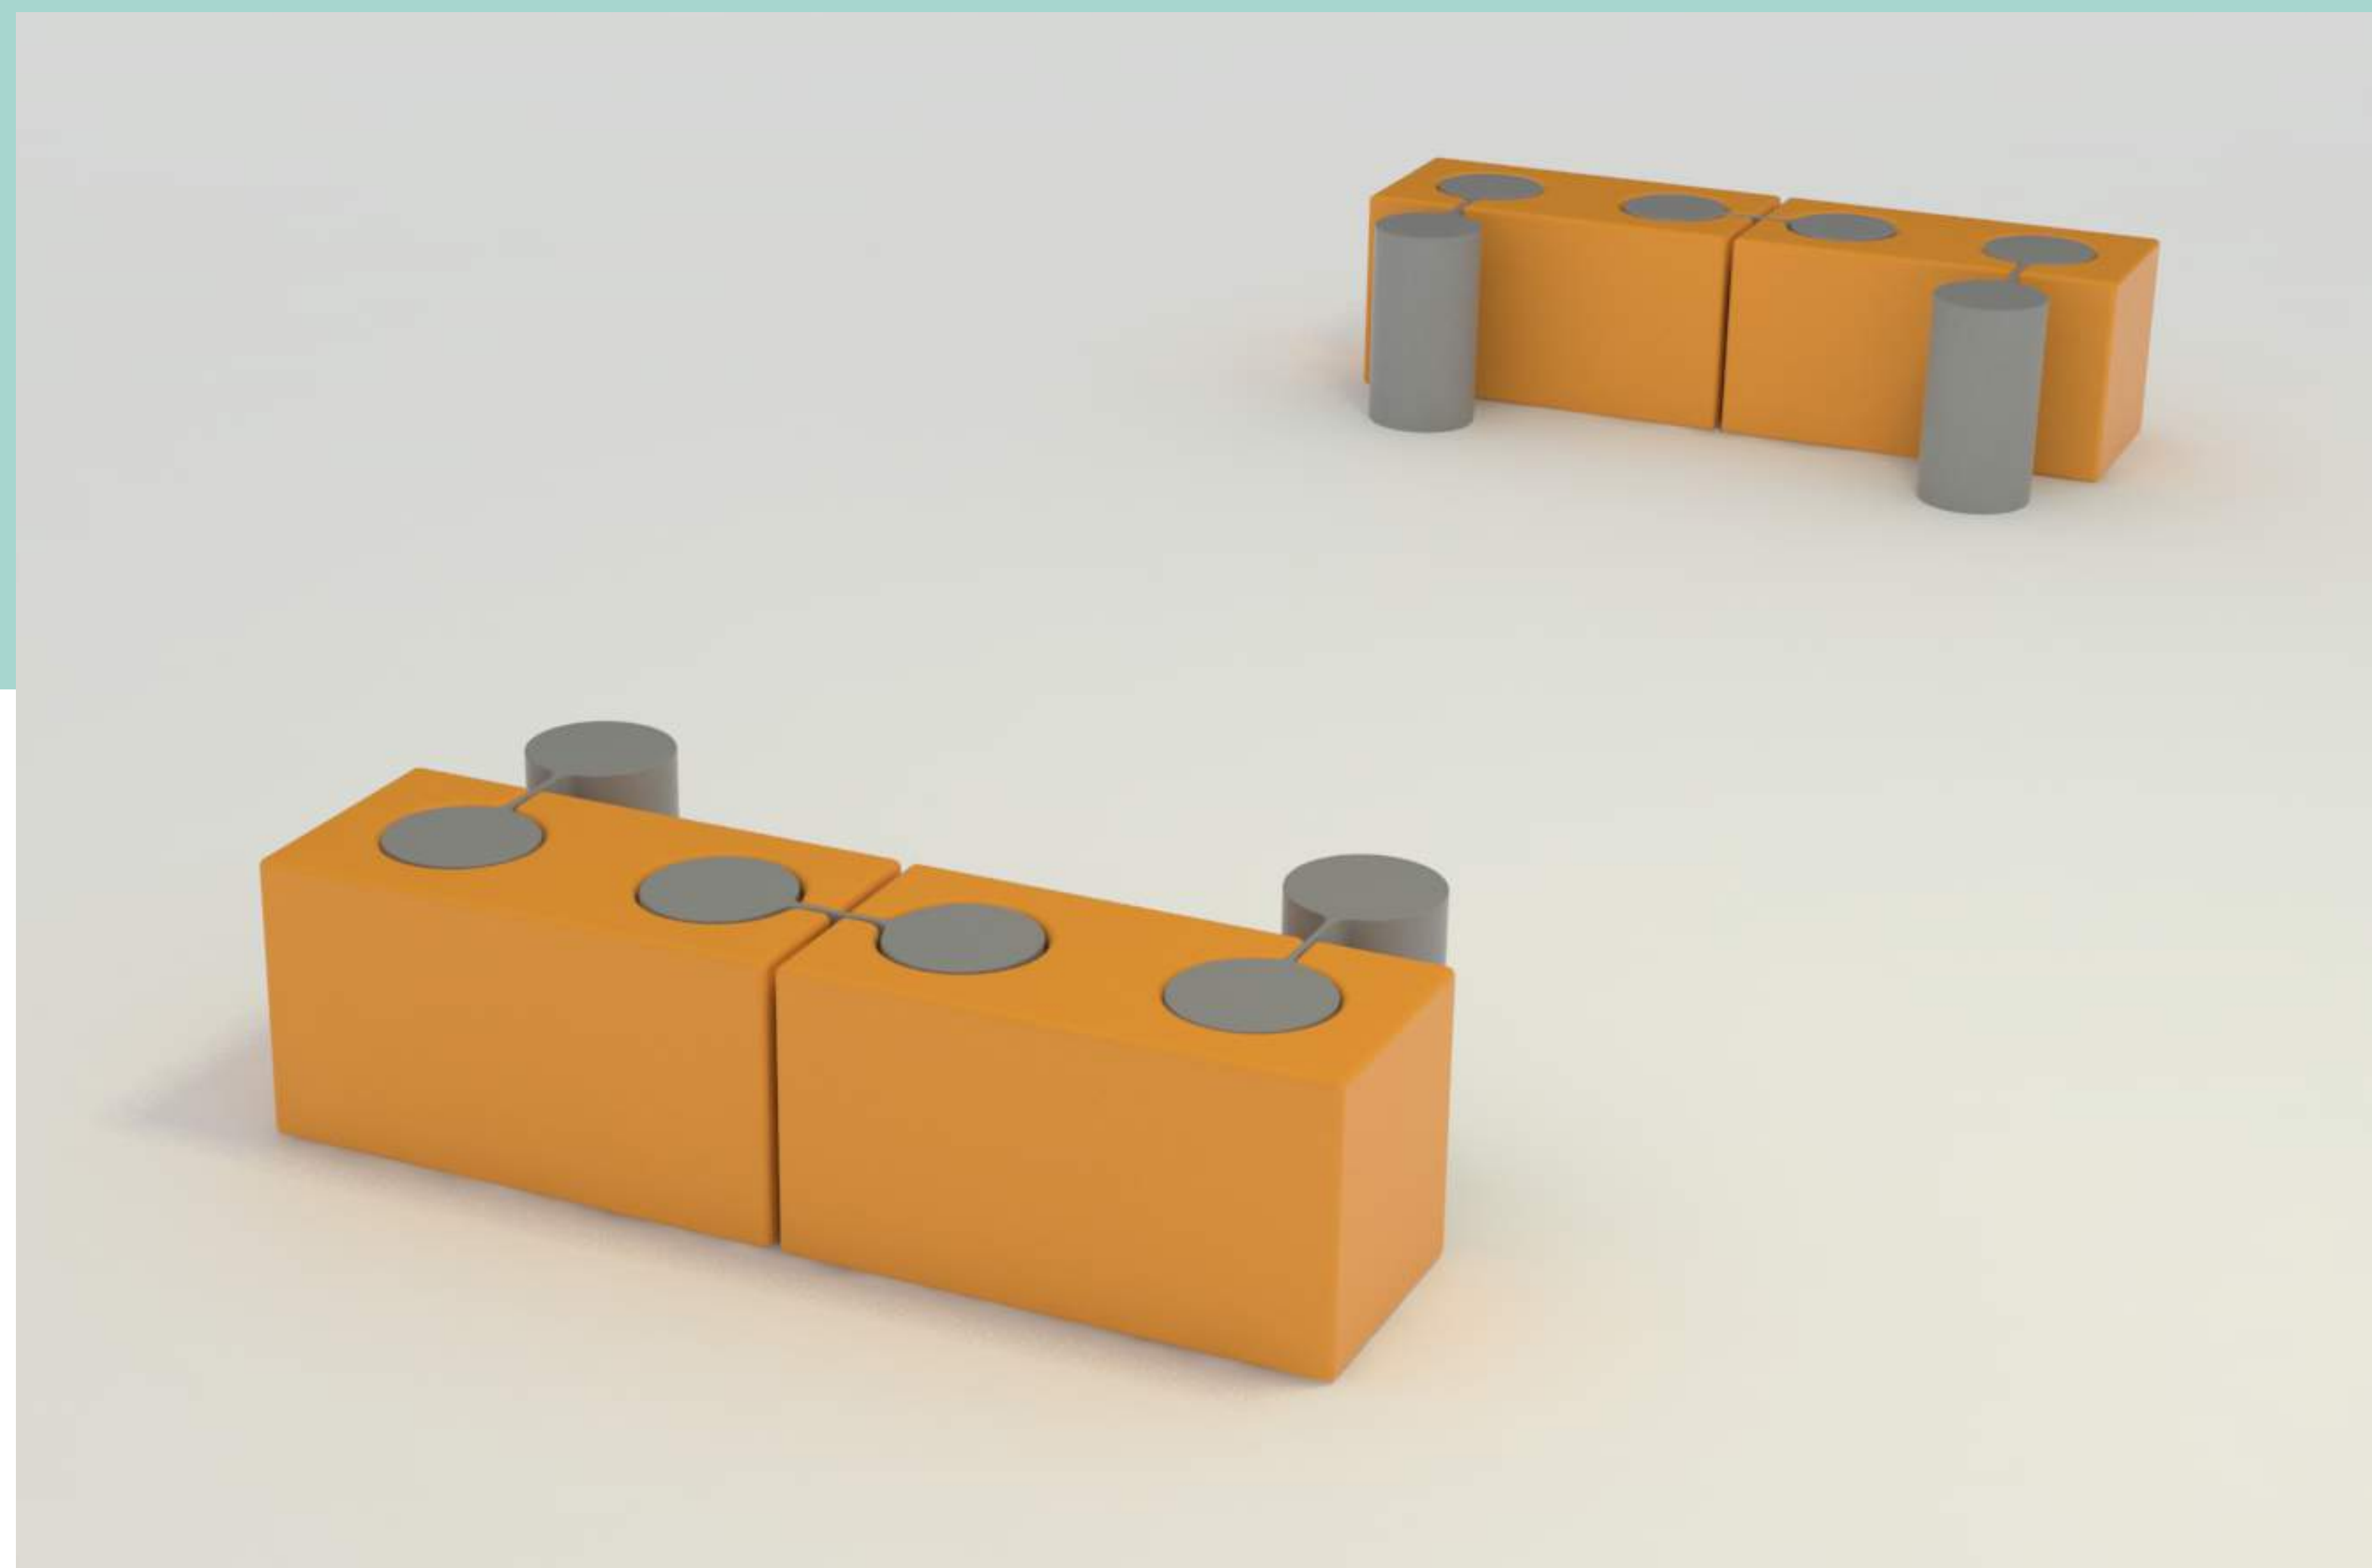

TVAROVÉ ŘEŠENÍ