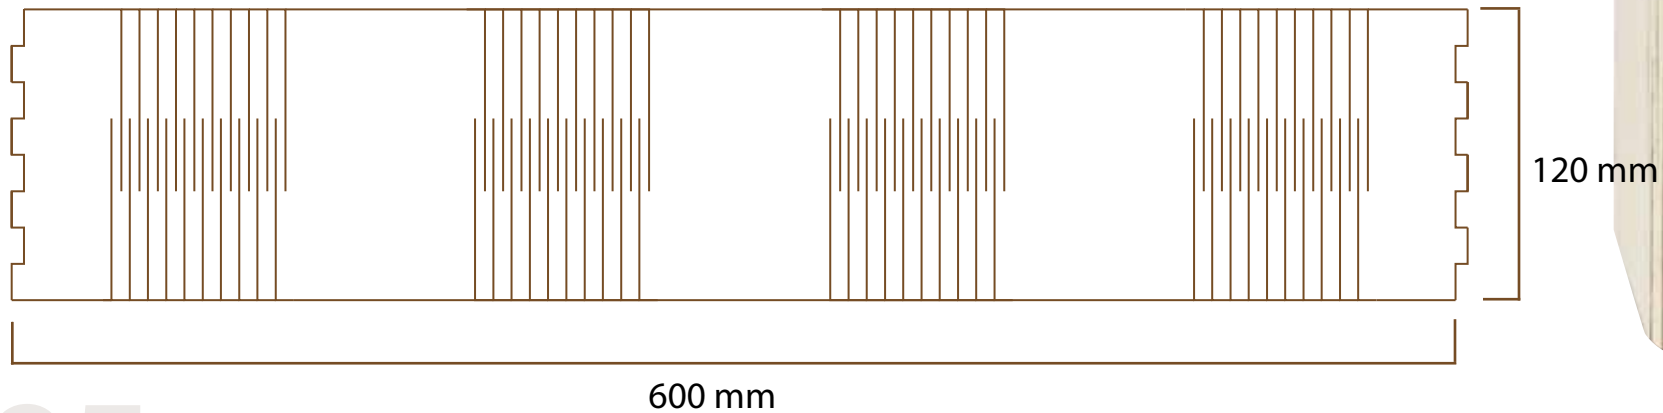

PLYWOOD DESK SET

CIEĽ

Zadaním klauzúrnej práce bolo navrhnuť kancelársky set, ktorý bude vyrobený z plošných dielov.

Môj cieľ bol vytvoriť set, pri ktorom použijem minimálne množstvo častí.

Set je tvorený 4 mm preglejkou a pozostáva z štyroch predmetov a to z kvetináča, stojanu na mobil, stojanu na vizitky a stojanu na písacie potreby.

STOJAN NA VIZITKY

Stojan je primárne určený pre vizitky, avšak môže slúžiť aj ako stojan na rôzne pripomienky, alebo nákupné zoznamy.

STOJAN NA TELEFÓN

STOJAN NA PÍSACIE POTREBY

KVETINÁČ

Kvetináč nie je určený na priamy kontakt so zeminou, ale slúži len ako vonkajší obal pre zjednotenie objektov na stole.