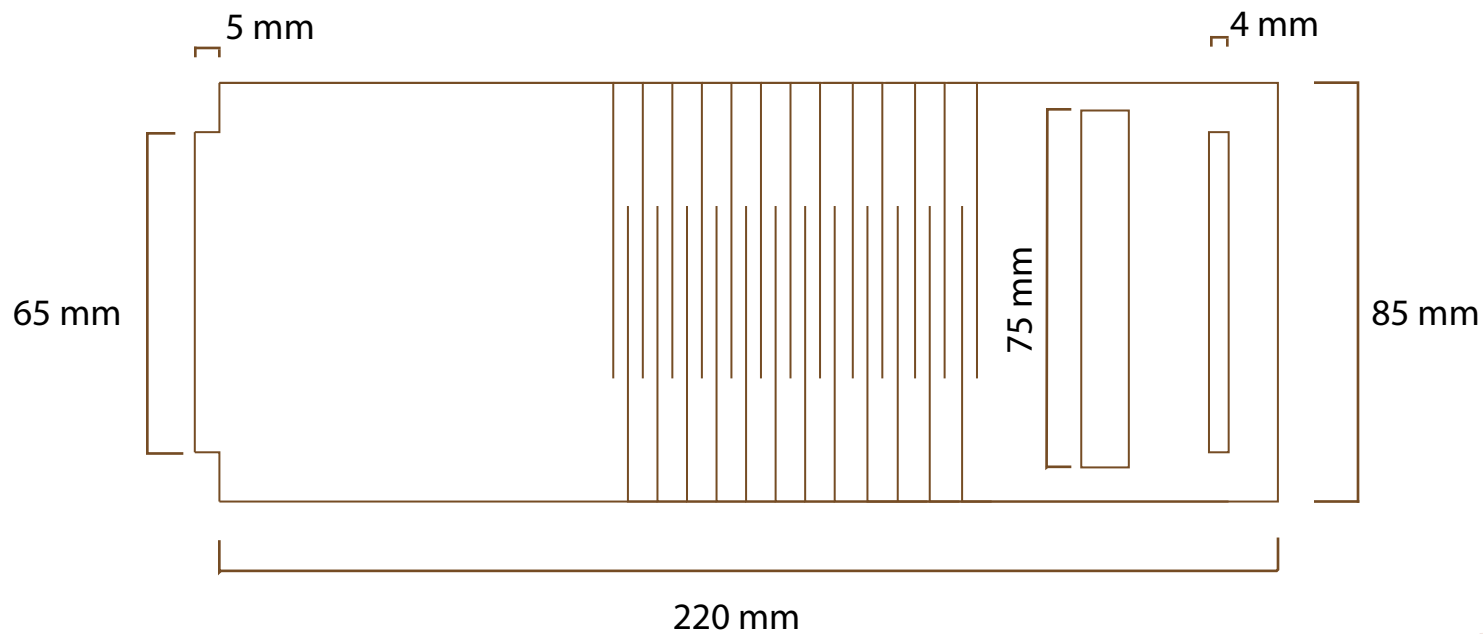

PLYWOOD DESK SET

CIEĽ

Zadaním klauzúrnej práce bolo navrhnuť kancelársky set, ktorý bude vyrobený z plošných dielov.

Môj cieľ bol vytvoriť set, pri ktorom použijem minimálne množstvo častí.

Set je tvorený 4 mm preglejkou a pozostáva z štyroch predmetov a to z kvetináča, stojanu na mobil, stojanu na vizitky a stojanu na písacie potreby.

STOJAN NA VIZITKY

Stojan je primárne určený pre vizitky, avšak môže slúžiť aj ako stojan na rôzne pripomienky, alebo nákupné zoznamy.

STOJAN NA TELEFÓN

STOJAN NA PÍSACIE POTREBY

KVETINÁČ

Kvetináč nie je určený na priamy kontakt so zeminou, ale slúži len ako vonkajší obal pre zjednotenie objektov na stole.