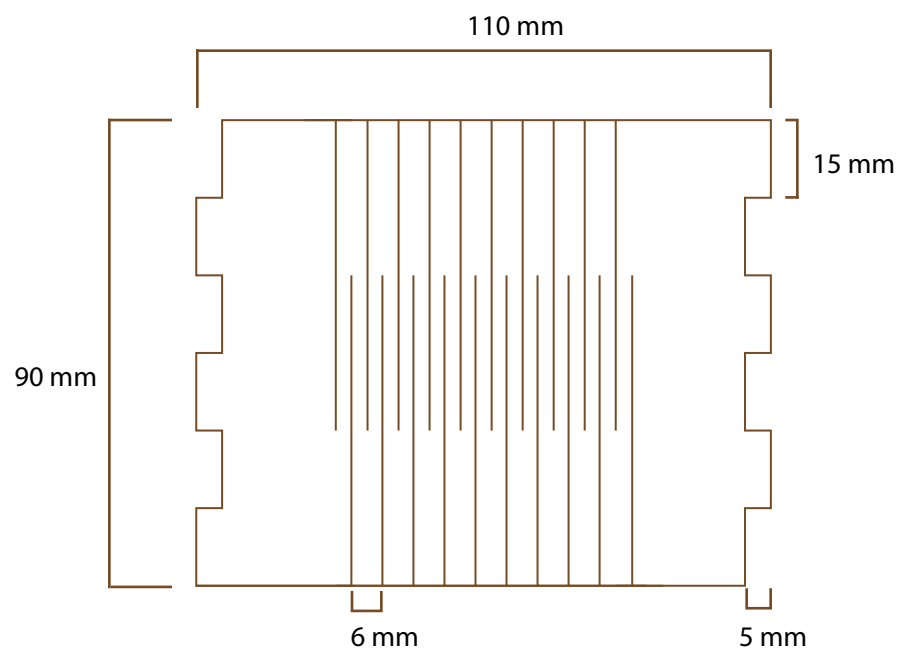

PLYWOOD DESK SET

CIEĽ

Zadaním klauzúrnej práce bolo navrhnuť kancelársky set, ktorý bude vyrobený z plošných dielov.

Môj cieľ bol vytvoriť set, pri ktorom použijem minimálne množstvo častí.

Set je tvorený 4 mm preglejkou a pozostáva z štyroch predmetov a to z kvetináča, stojanu na mobil, stojanu na vizitky a stojanu na písacie potreby.

STOJAN NA VIZITKY

Stojan je primárne určený pre vizitky, avšak môže slúžiť aj ako stojan na rôzne pripomienky, alebo nákupné zoznamy.

STOJAN NA TELEFÓN

STOJAN NA PÍSACIE POTREBY

KVETINÁČ

Kvetináč nie je určený na priamy kontakt so zeminou, ale slúži len ako vonkajší obal pre zjednotenie objektov na stole.