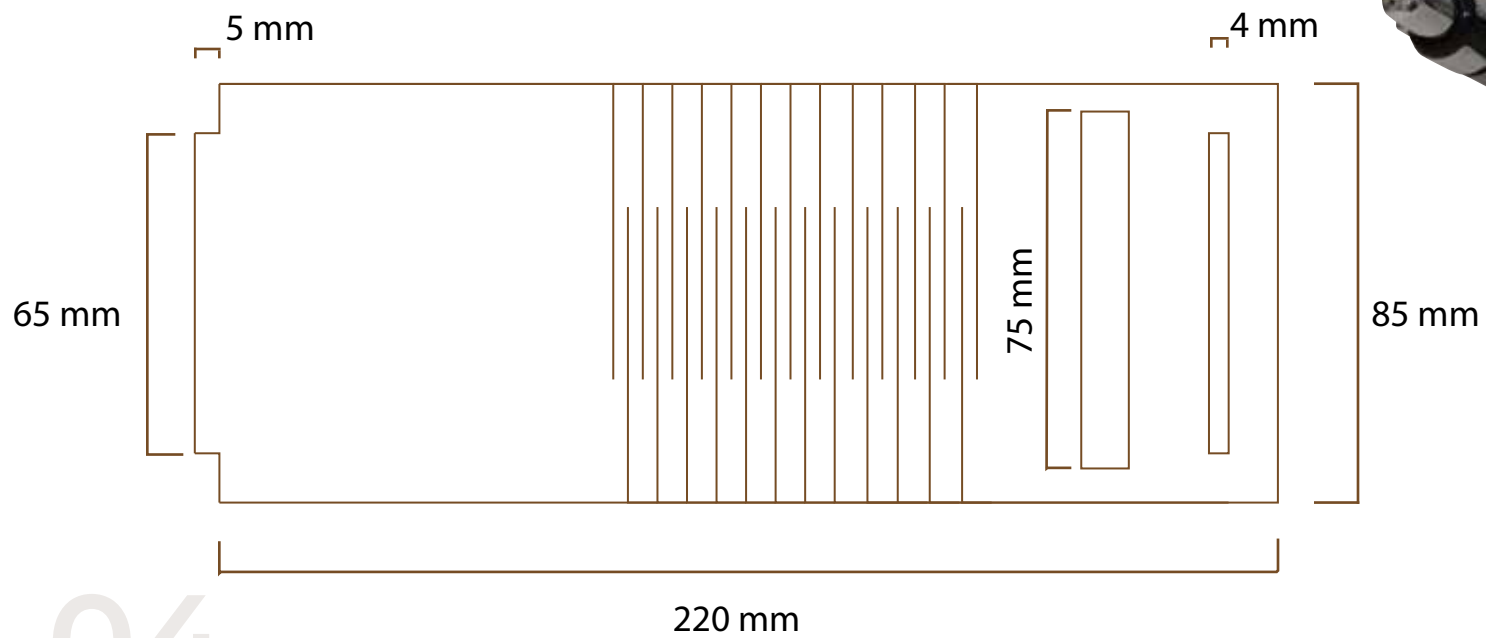

STOJAN NA PÍSACIE POTREBY