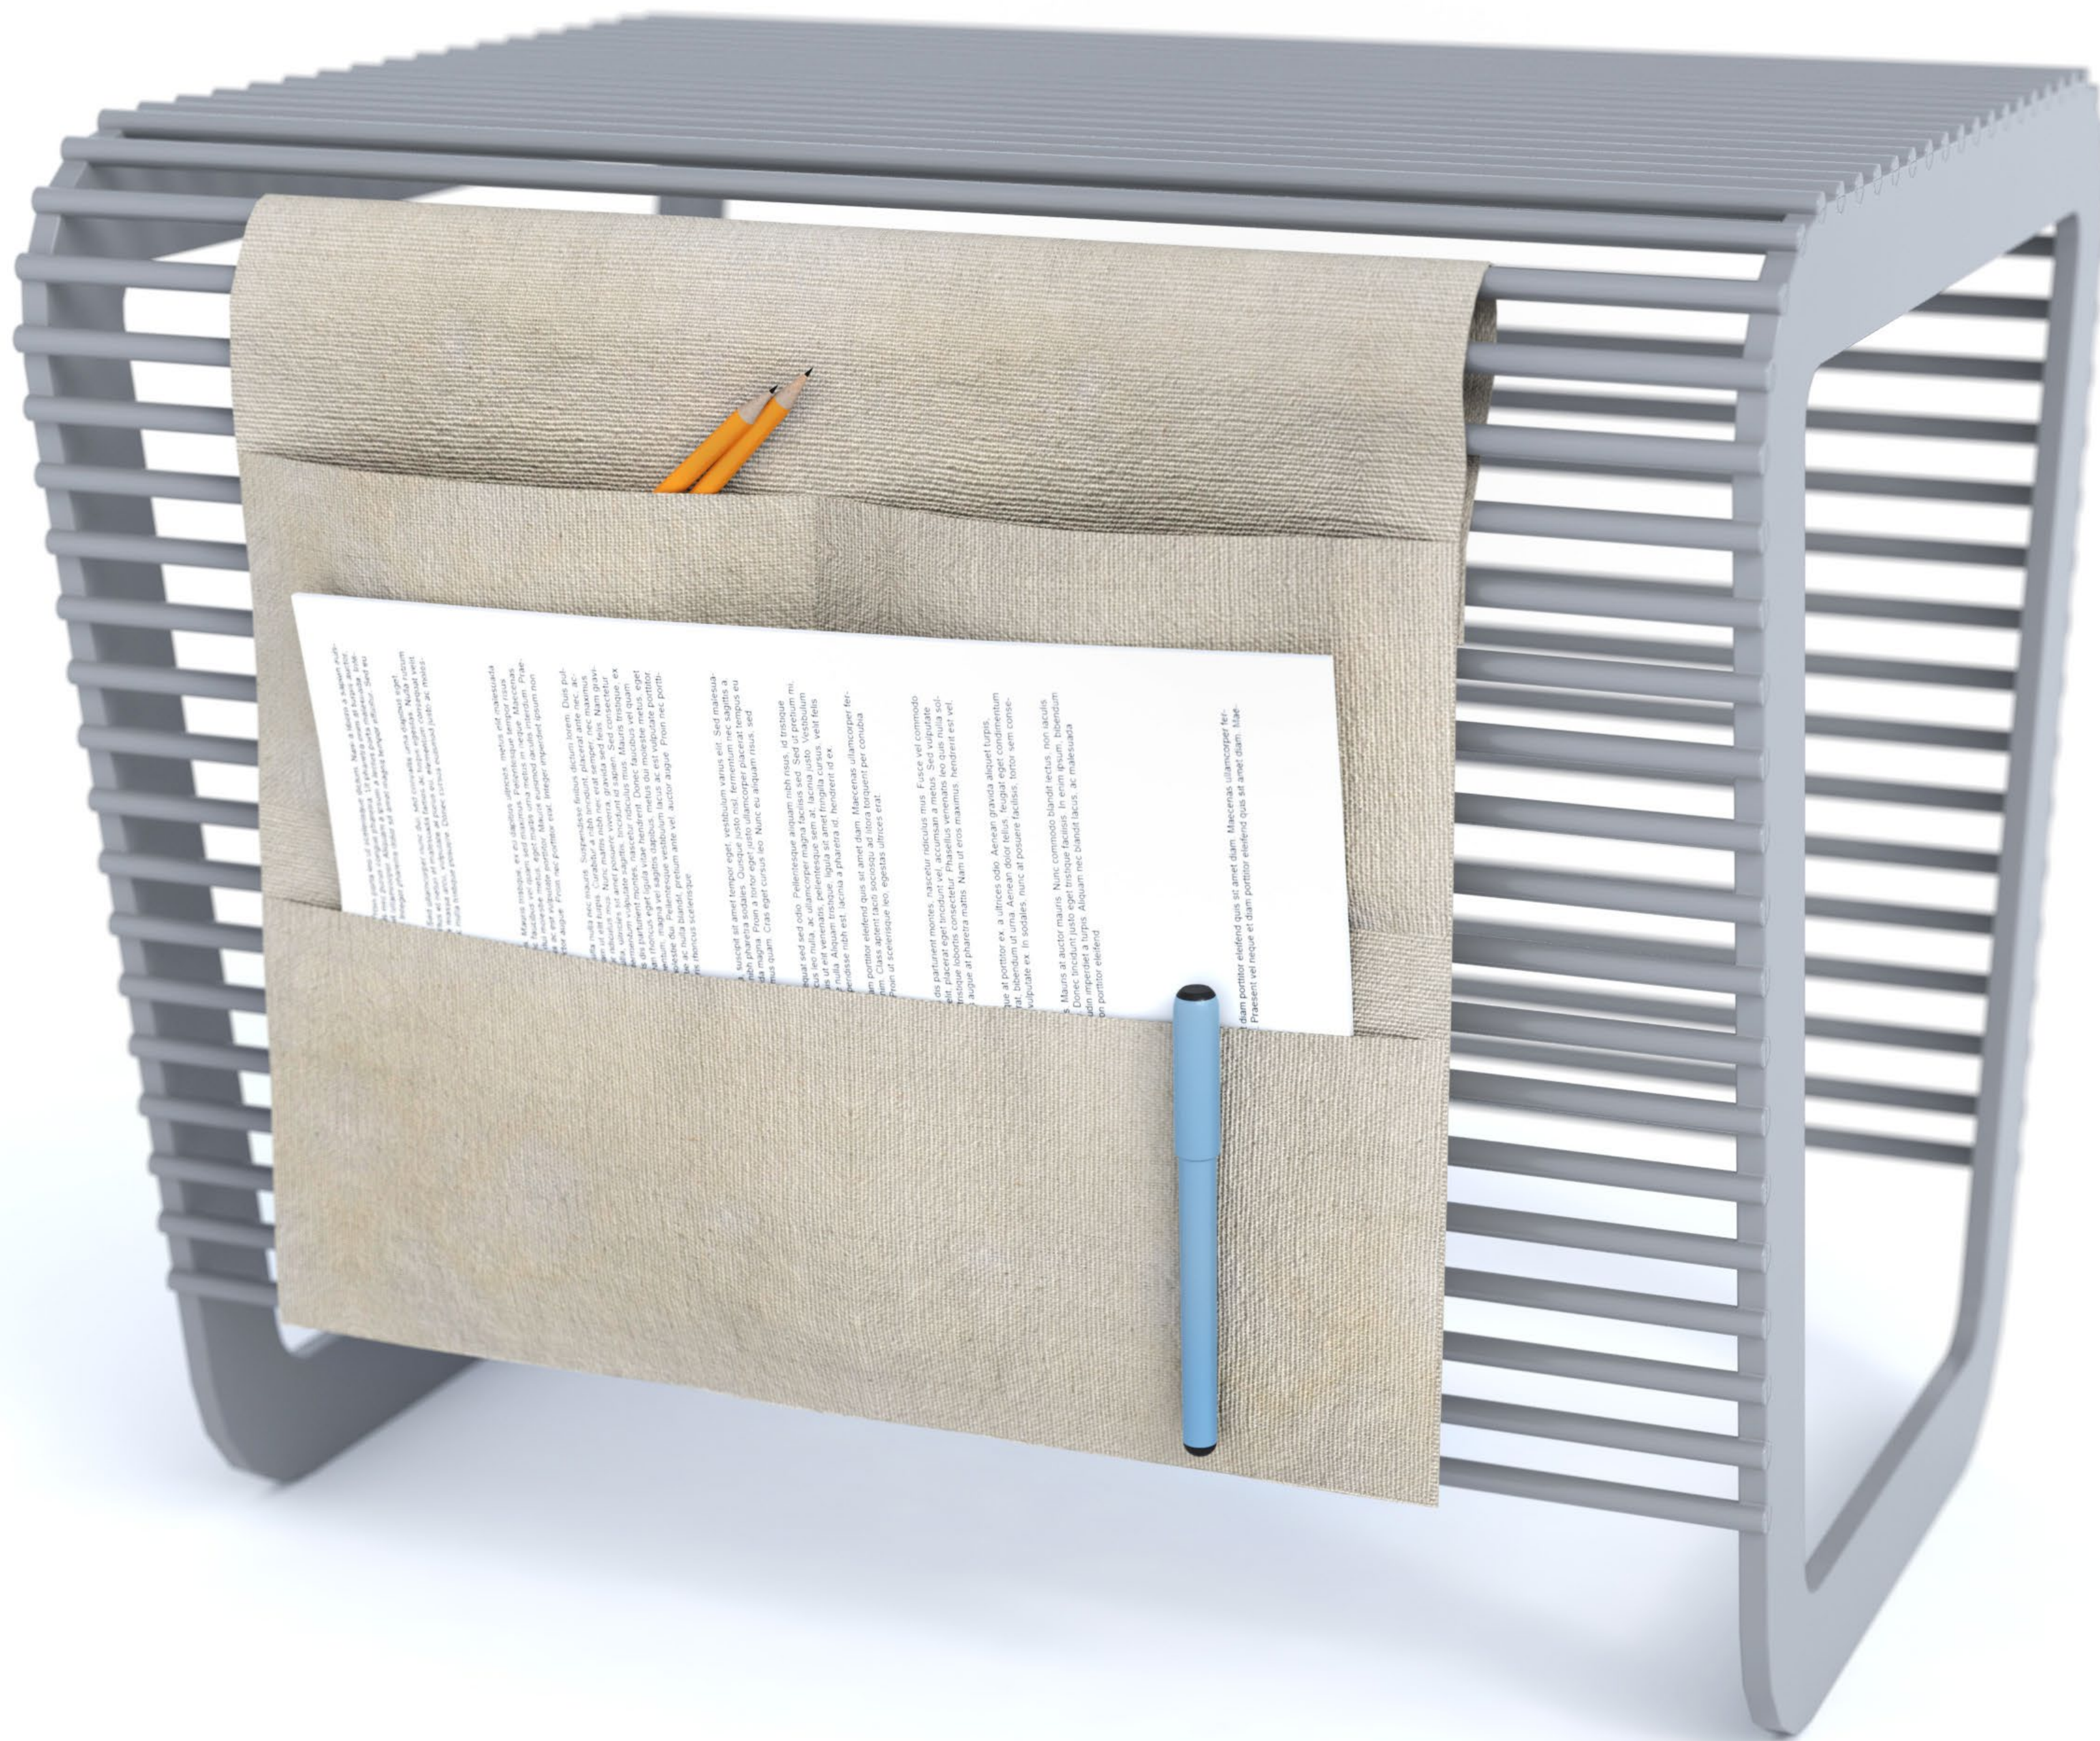

KAPSÁŘ PRO EGOÉ

Kapsář navržený pro nábytek egoé se díky suchému zipu dá lehce připnout k lehátku, židli nebo podnožce.

Vyrobený z odolného materiálu a s kapsou velkou i pro knihu nebo časopis, či menšími pro tužky a jiné drobnosti.

Pro širší nabídku lze použít i jiné barvy.
Rozměr: 350 mm x 450 mm
Materiál: len nebo jiné hrubší plátno

Varianta 1

Varianta 2

Zadní strana