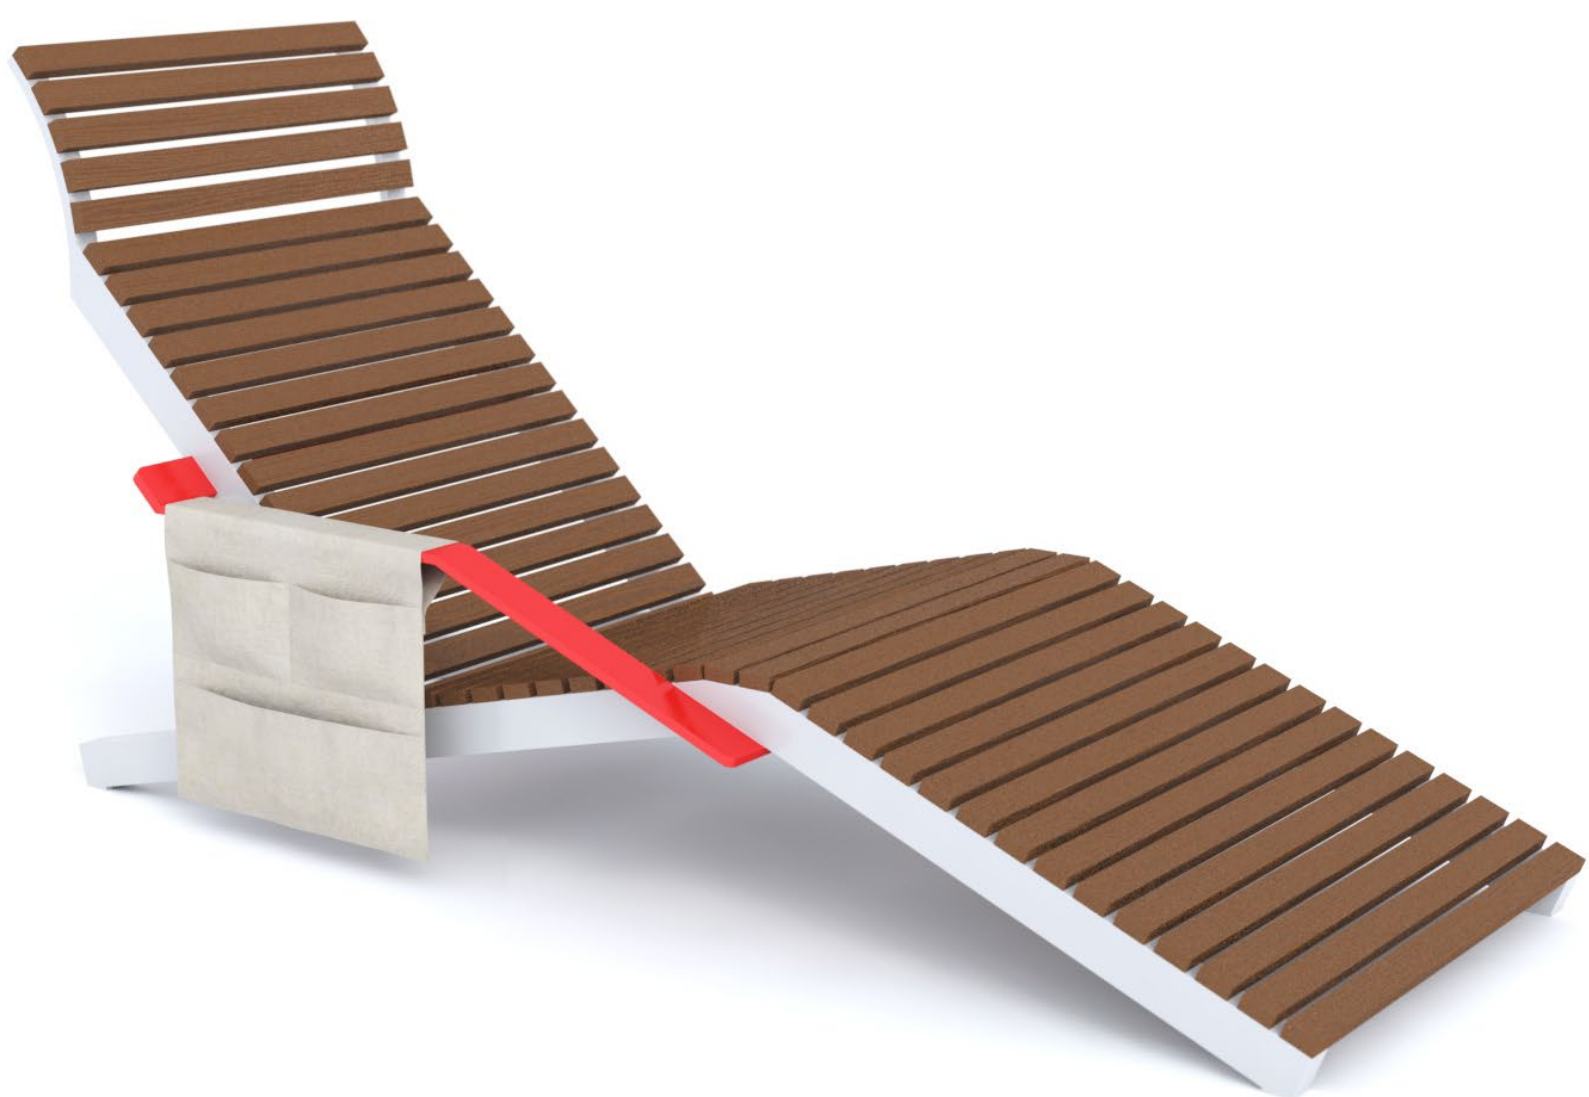

KAPSÁŘ PRO EGOÉ

Kapsář navržený pro nábytek egoé se díky suchému zipu dá lehce připnout k lehátku, židli nebo podnožce.

Vyrobený z odolného materiálu a s kapsou velkou i pro knihu nebo časopis, či menšími pro tužky a jiné drobnosti.

Pro širší nabídku lze použít i jiné barvy.
Rozměr: 350 mm x 450 mm
Materiál: len nebo jiné hrubší plátno

Varianta 1

Varianta 2

Zadní strana