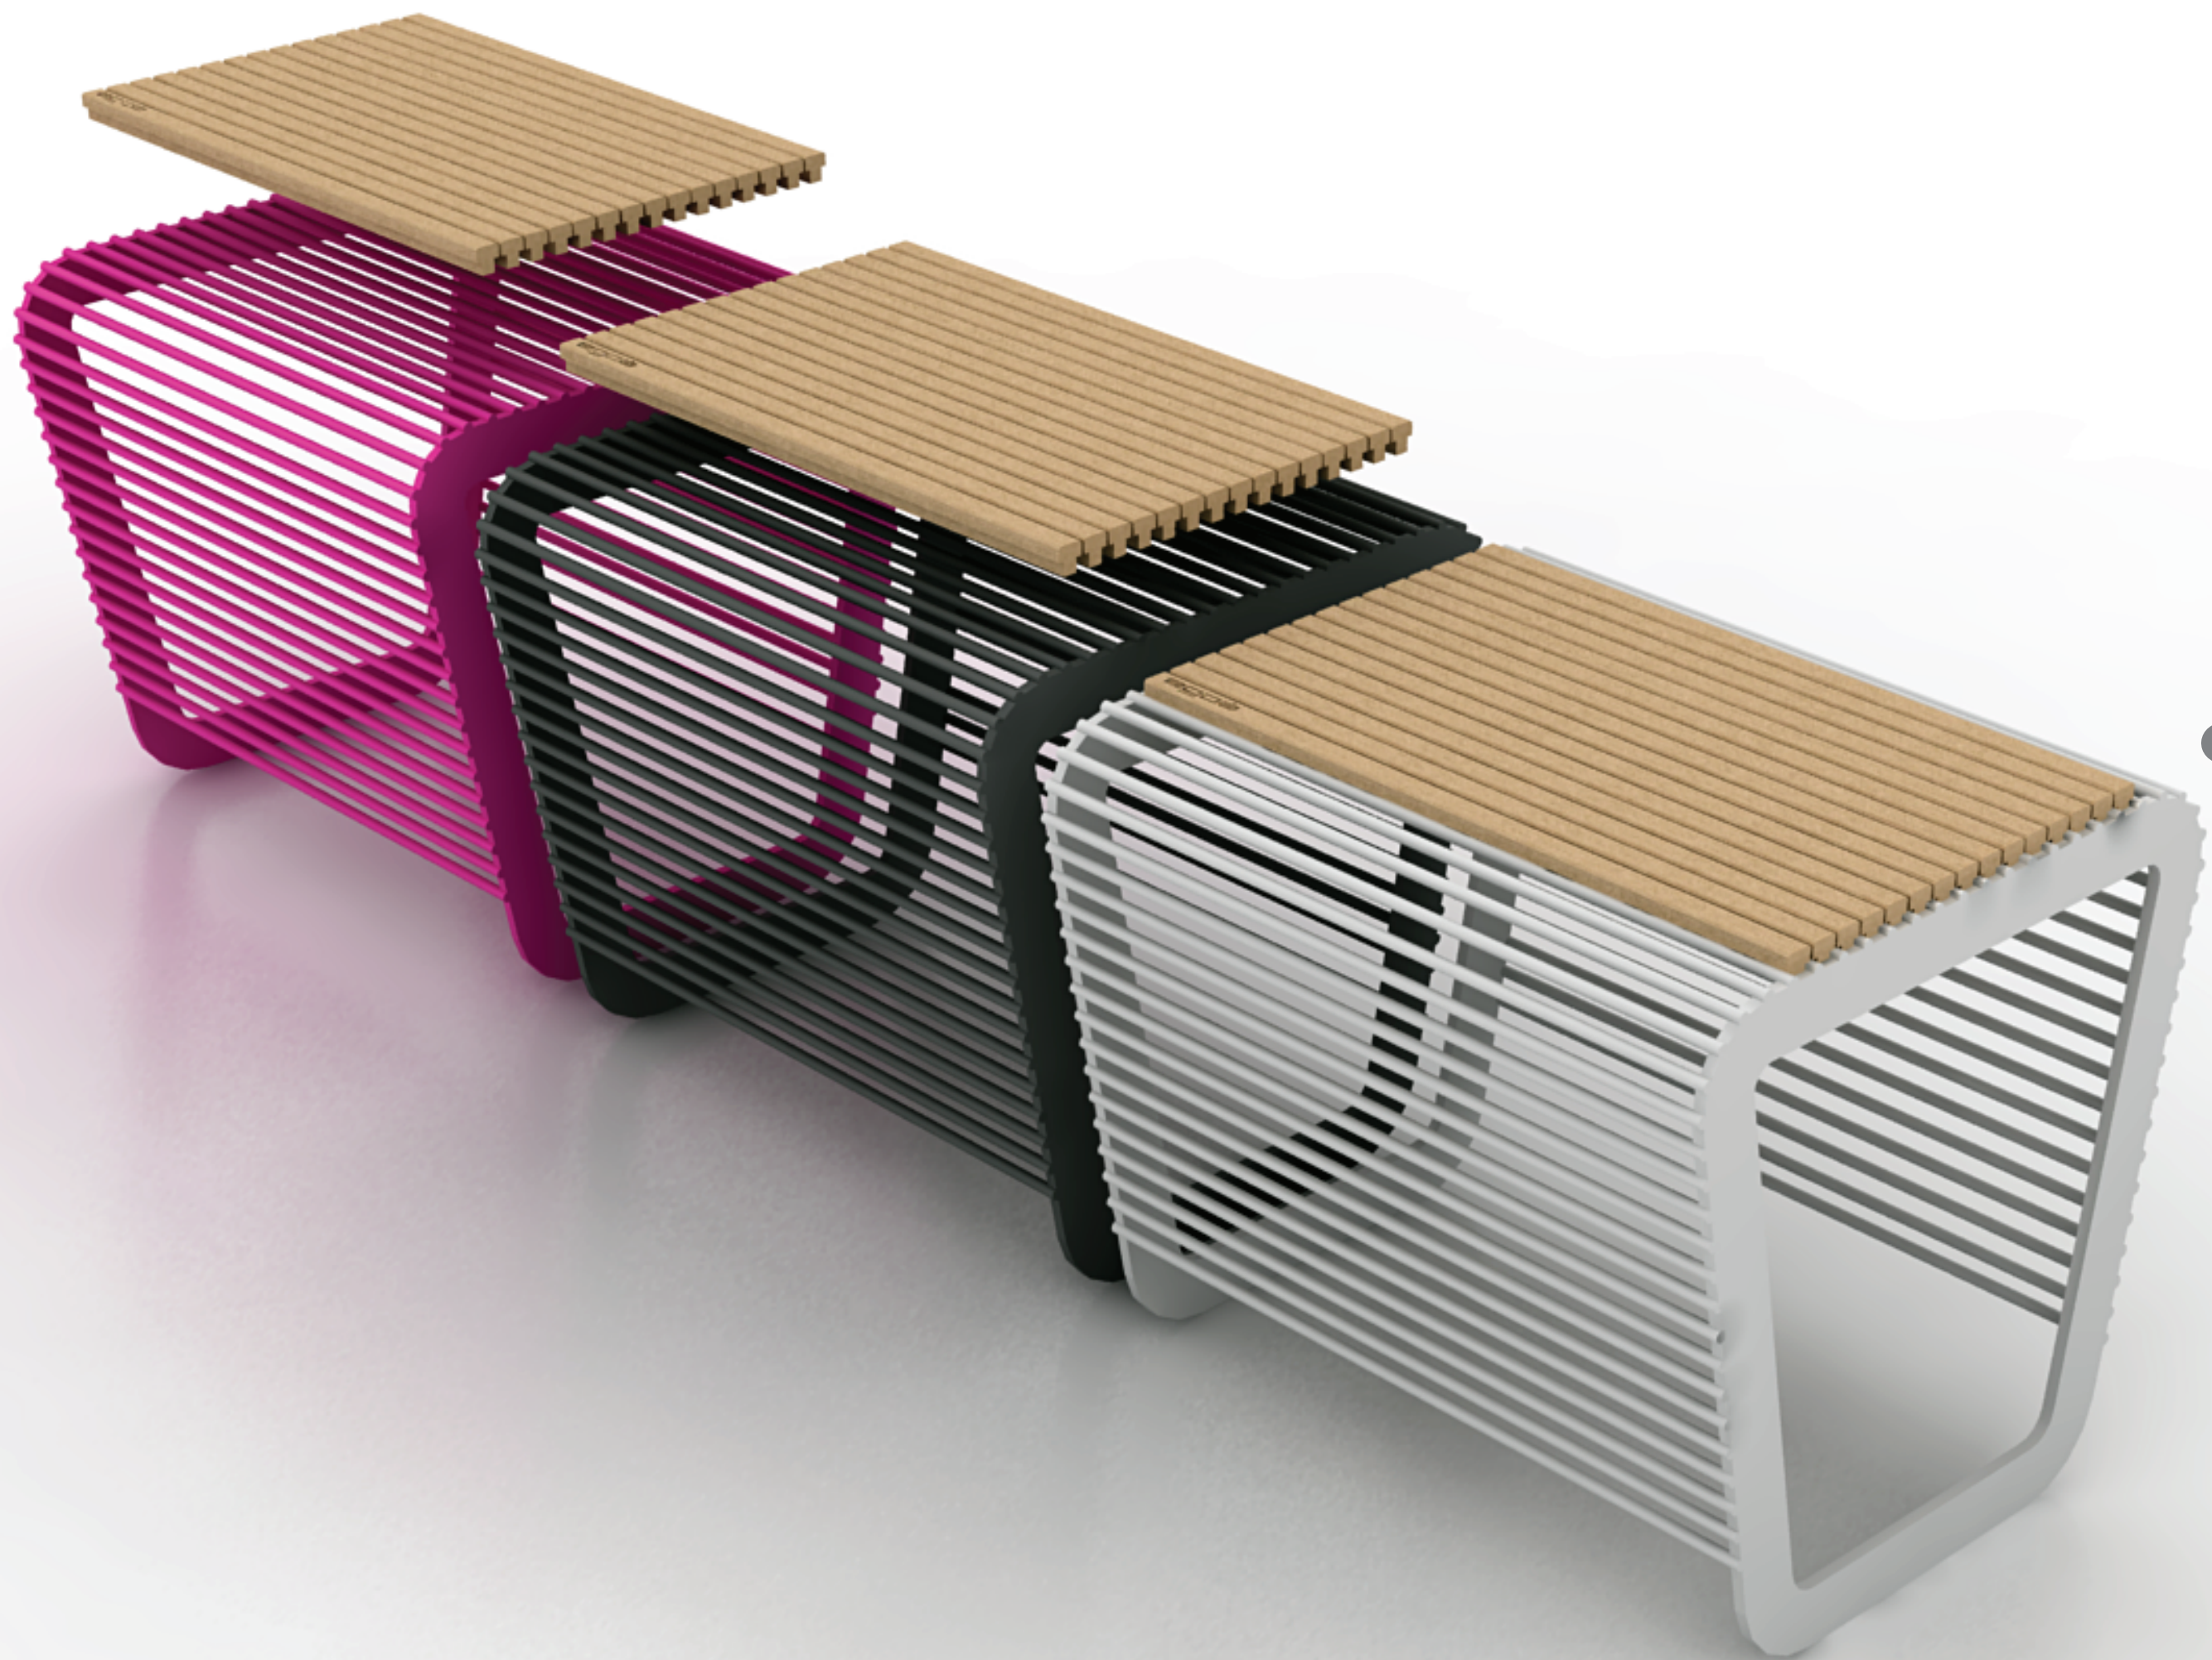

limpidesk
for limpido

Klauzurní práce / Zadání

Doplněk k zahradnímu nábytku firmy EGOÉ

Kolekce Limpido

Finální produkt

Limpidesk

- + dřevěná podložka
- + rozšíří možnosti využití nábytku

Design

- + nenápadný,
- + kopíruje tvar výrobku
- + jednoduchá instalace

Funkce

1 / odkládací prostor

2 / sezení

+
zaoblené hrany pro
pohodlné sezení

Uchyčení

+
zapadá do mezer

Univerzálnost

+ vhodný pro celou kolekci nábytku Limpido

Konstrukce

+ dřevěné hranoly + pevné lanko + vymežovací podložka

Rozměry

Děkuji za pozornost

Eva Šimelová / UTB / ADE / 1. ročník / 2017