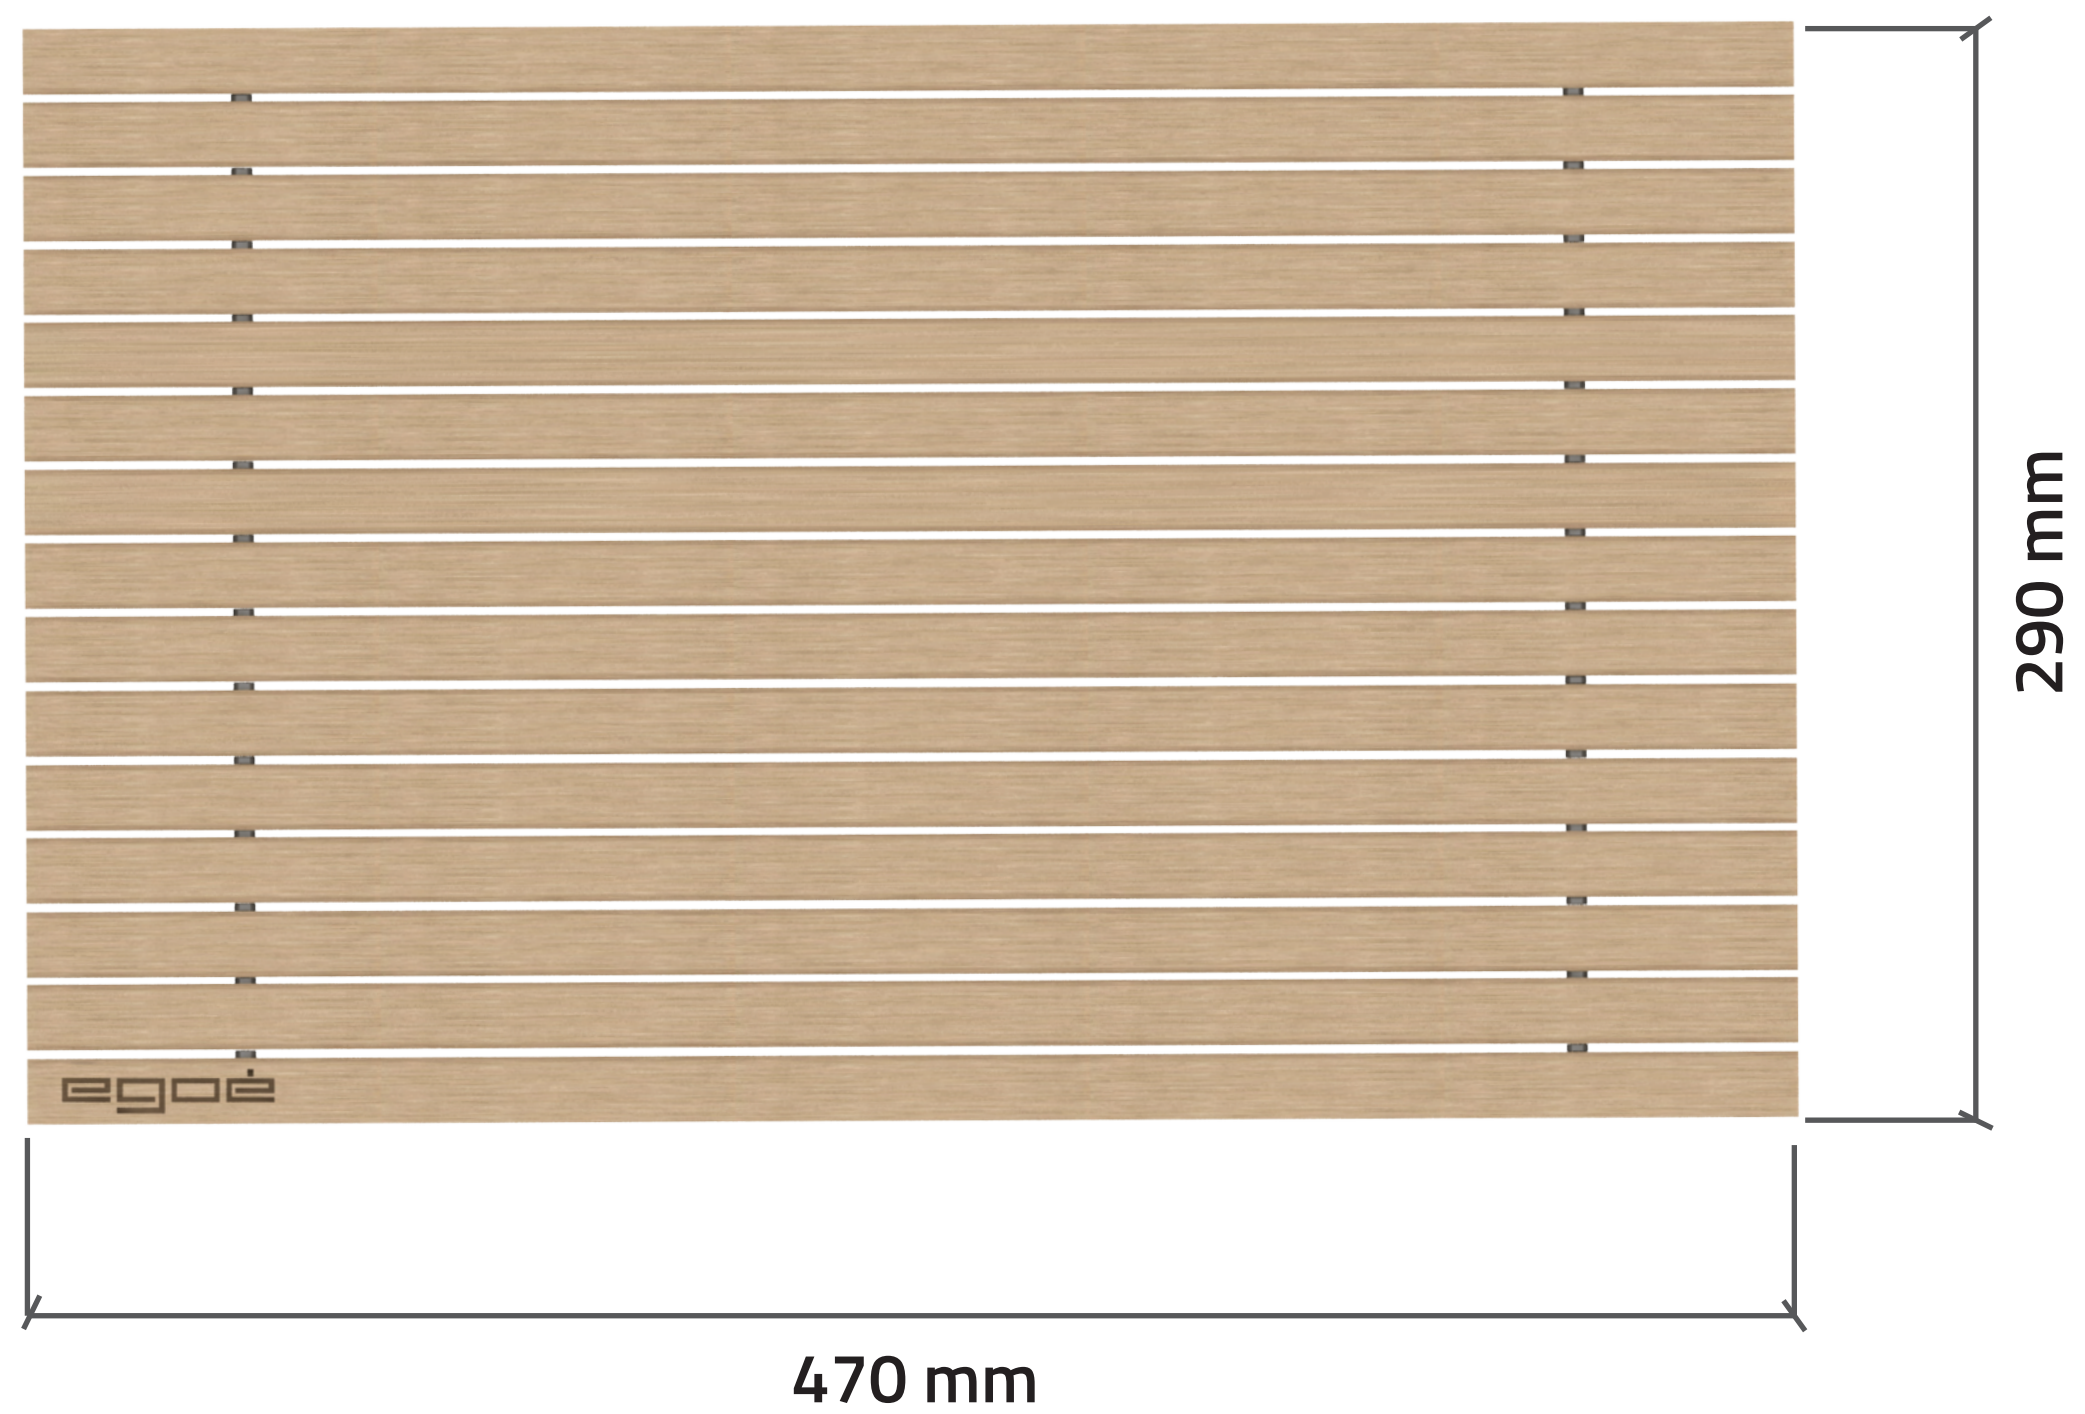

+ vhodný pro celou kolekci nábytku Limpido

Konstrukce

+ dřevěné hranoly + pevné lanko + vymežovací podložka

Rozměry

Děkuji za pozornost

Eva Šimelová / UTB / ADE / 1. ročník / 2017