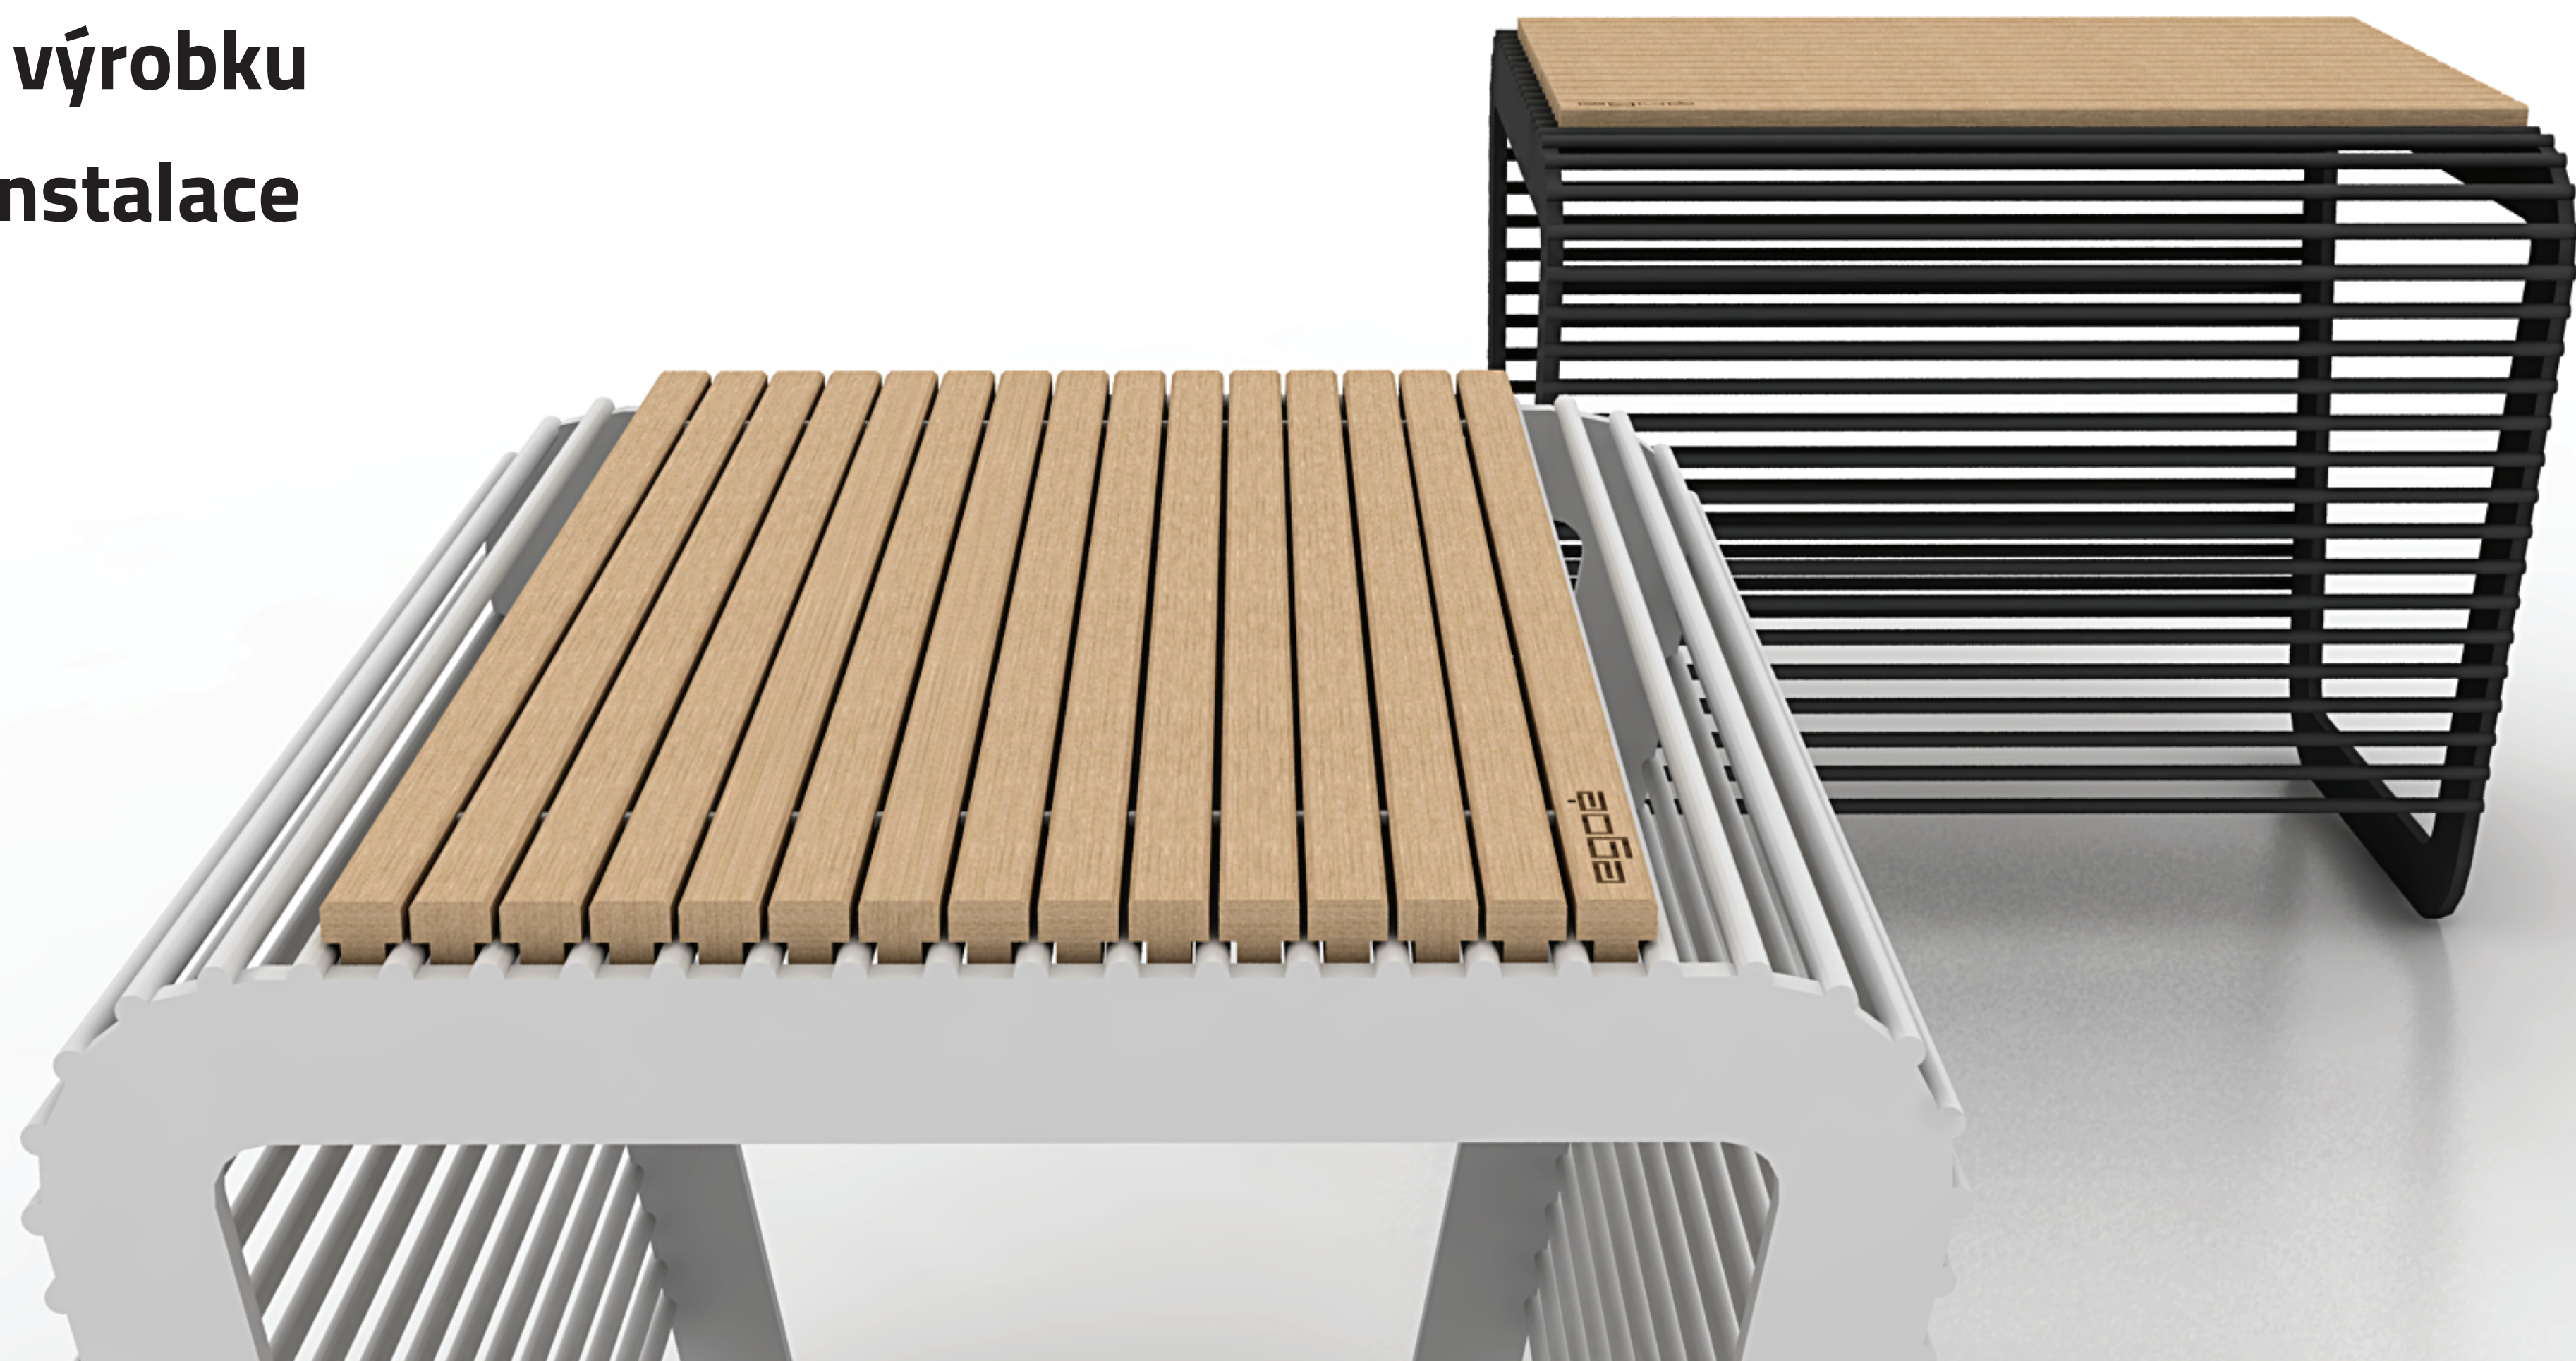

limpidesk
for limpido

Klauzurní práce / Zadání

Doplněk k zahradnímu nábytku firmy EGOÉ

Kolekce Limpido

Finální produkt

Limpidesk

- + dřevěná podložka
- + rozšíří možnosti využití nábytku

Design

- + nenápadný,
- + kopíruje tvar výrobku
- + jednoduchá instalace

Funkce

1 / odkládací prostor

2 / sezení

+
zaoblené hrany pro
pohodlné sezení

Uchyčení

+
zapadá do mezer

Univerzálnost

+ vhodný pro celou kolekci nábytku Limpido

Konstrukce

+ dřevěné hranoly + pevné lanko + vymežovací podložka

Rozměry

Děkuji za pozornost

Eva Šimelová / UTB / ADE / 1. ročník / 2017