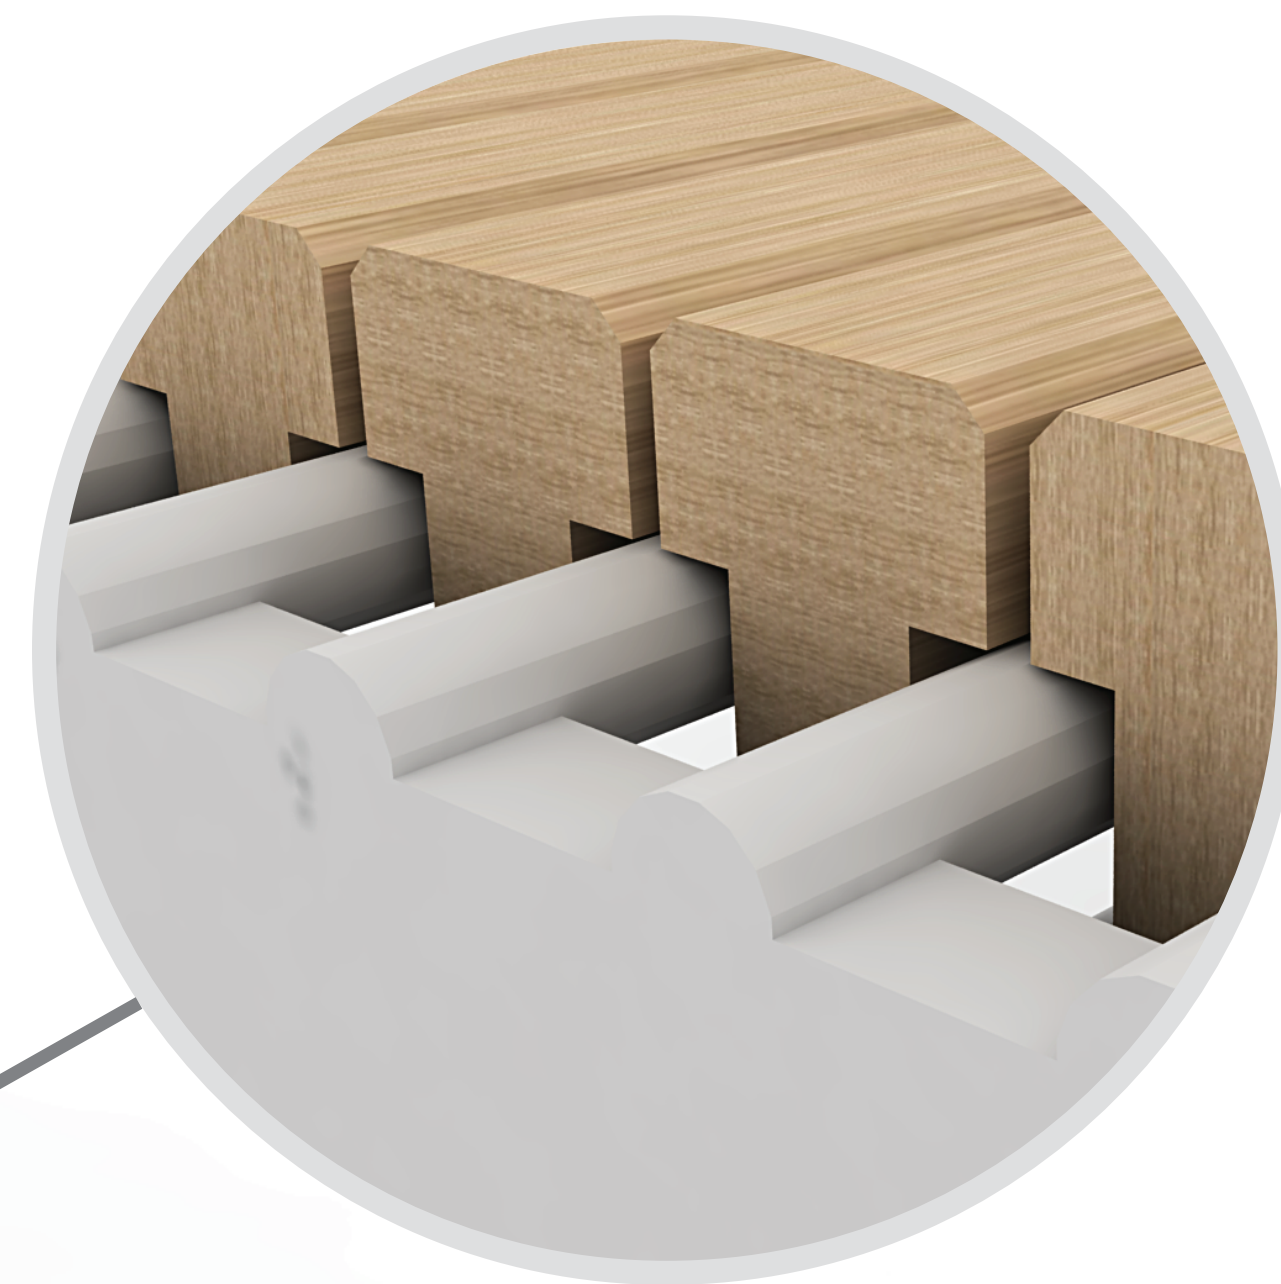

- + nenápadný,
- + kopíruje tvar výrobku
- + jednoduchá instalace

Funkce

1 / odkládací prostor

2 / sezení

+
zaoblené hrany pro
pohodlné sezení

Uchyčení

+
zapadá do mezer

Univerzálnost

+ vhodný pro celou kolekci nábytku Limpido

Konstrukce

+ dřevěné hranoly + pevné lanko + vymežovací podložka

Rozměry

Děkuji za pozornost

Eva Šimelová / UTB / ADE / 1. ročník / 2017