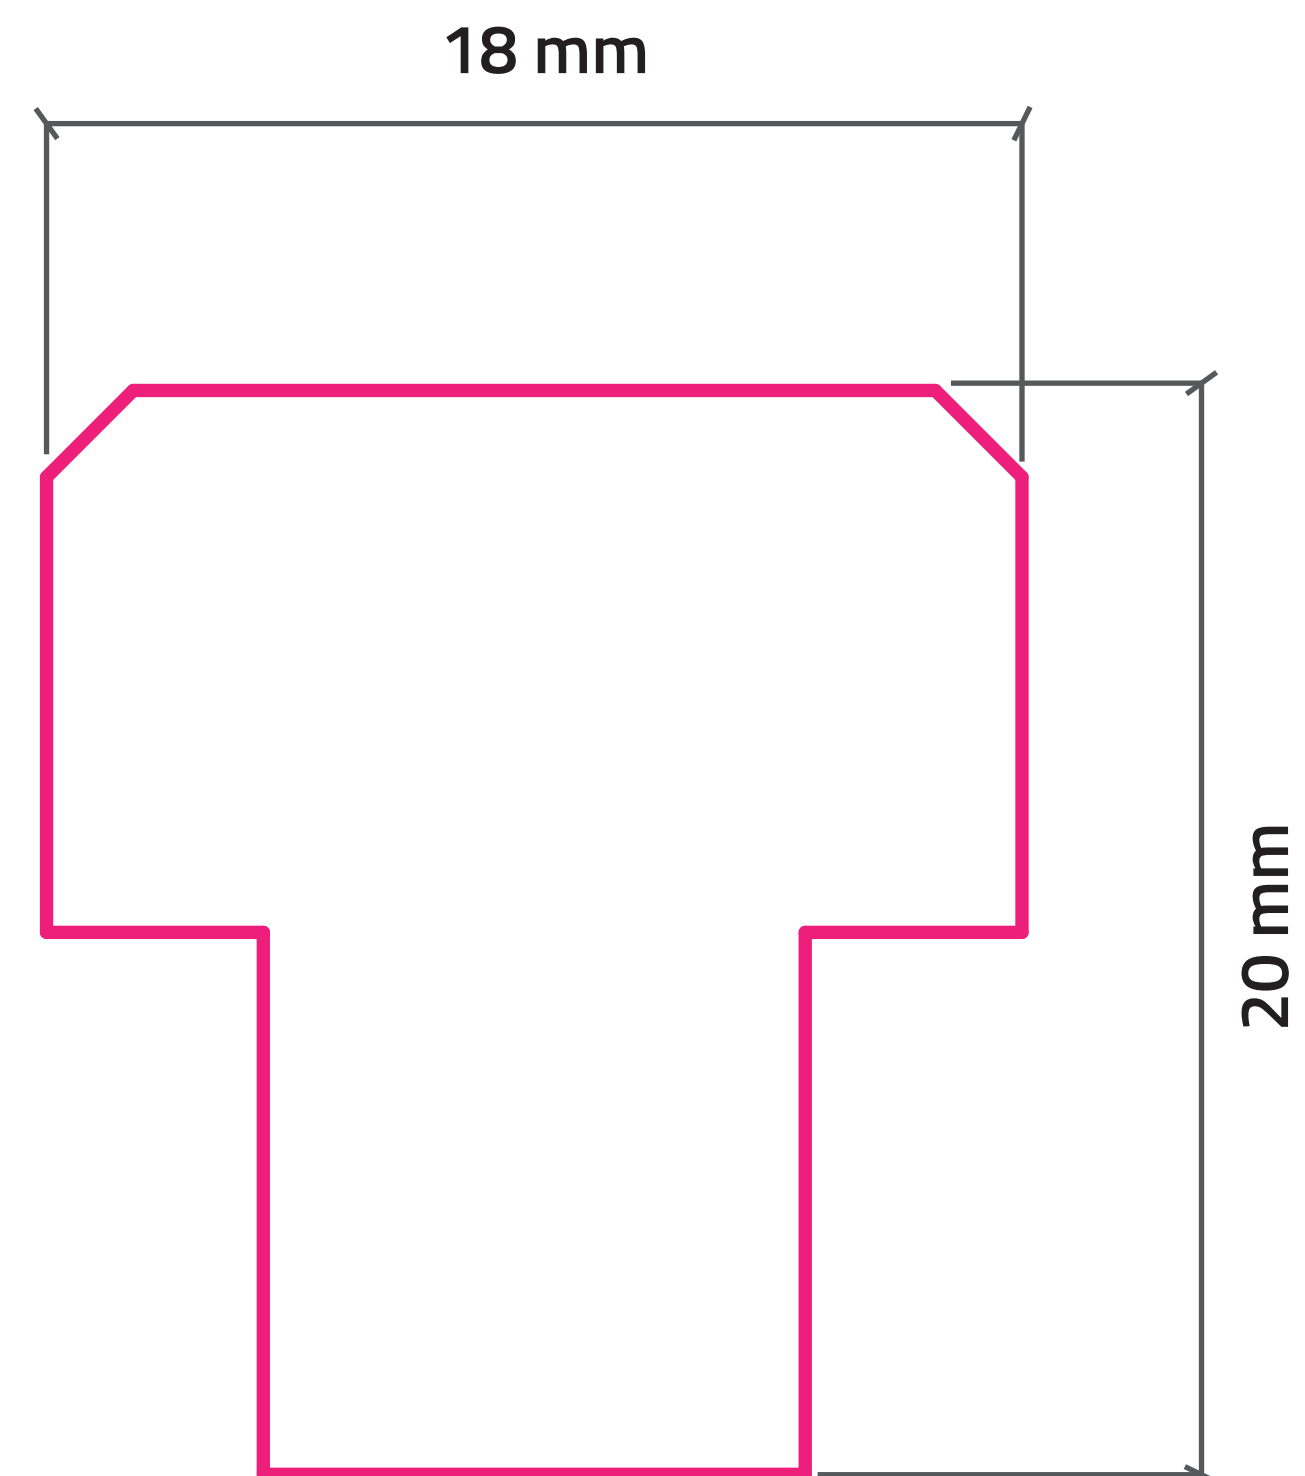

+ vhodný pro celou kolekci nábytku Limpido

Konstrukce

+ dřevěné hranoly + pevné lanko + vymežovací podložka

Rozměry

Děkuji za pozornost

Eva Šimelová / UTB / ADE / 1. ročník / 2017