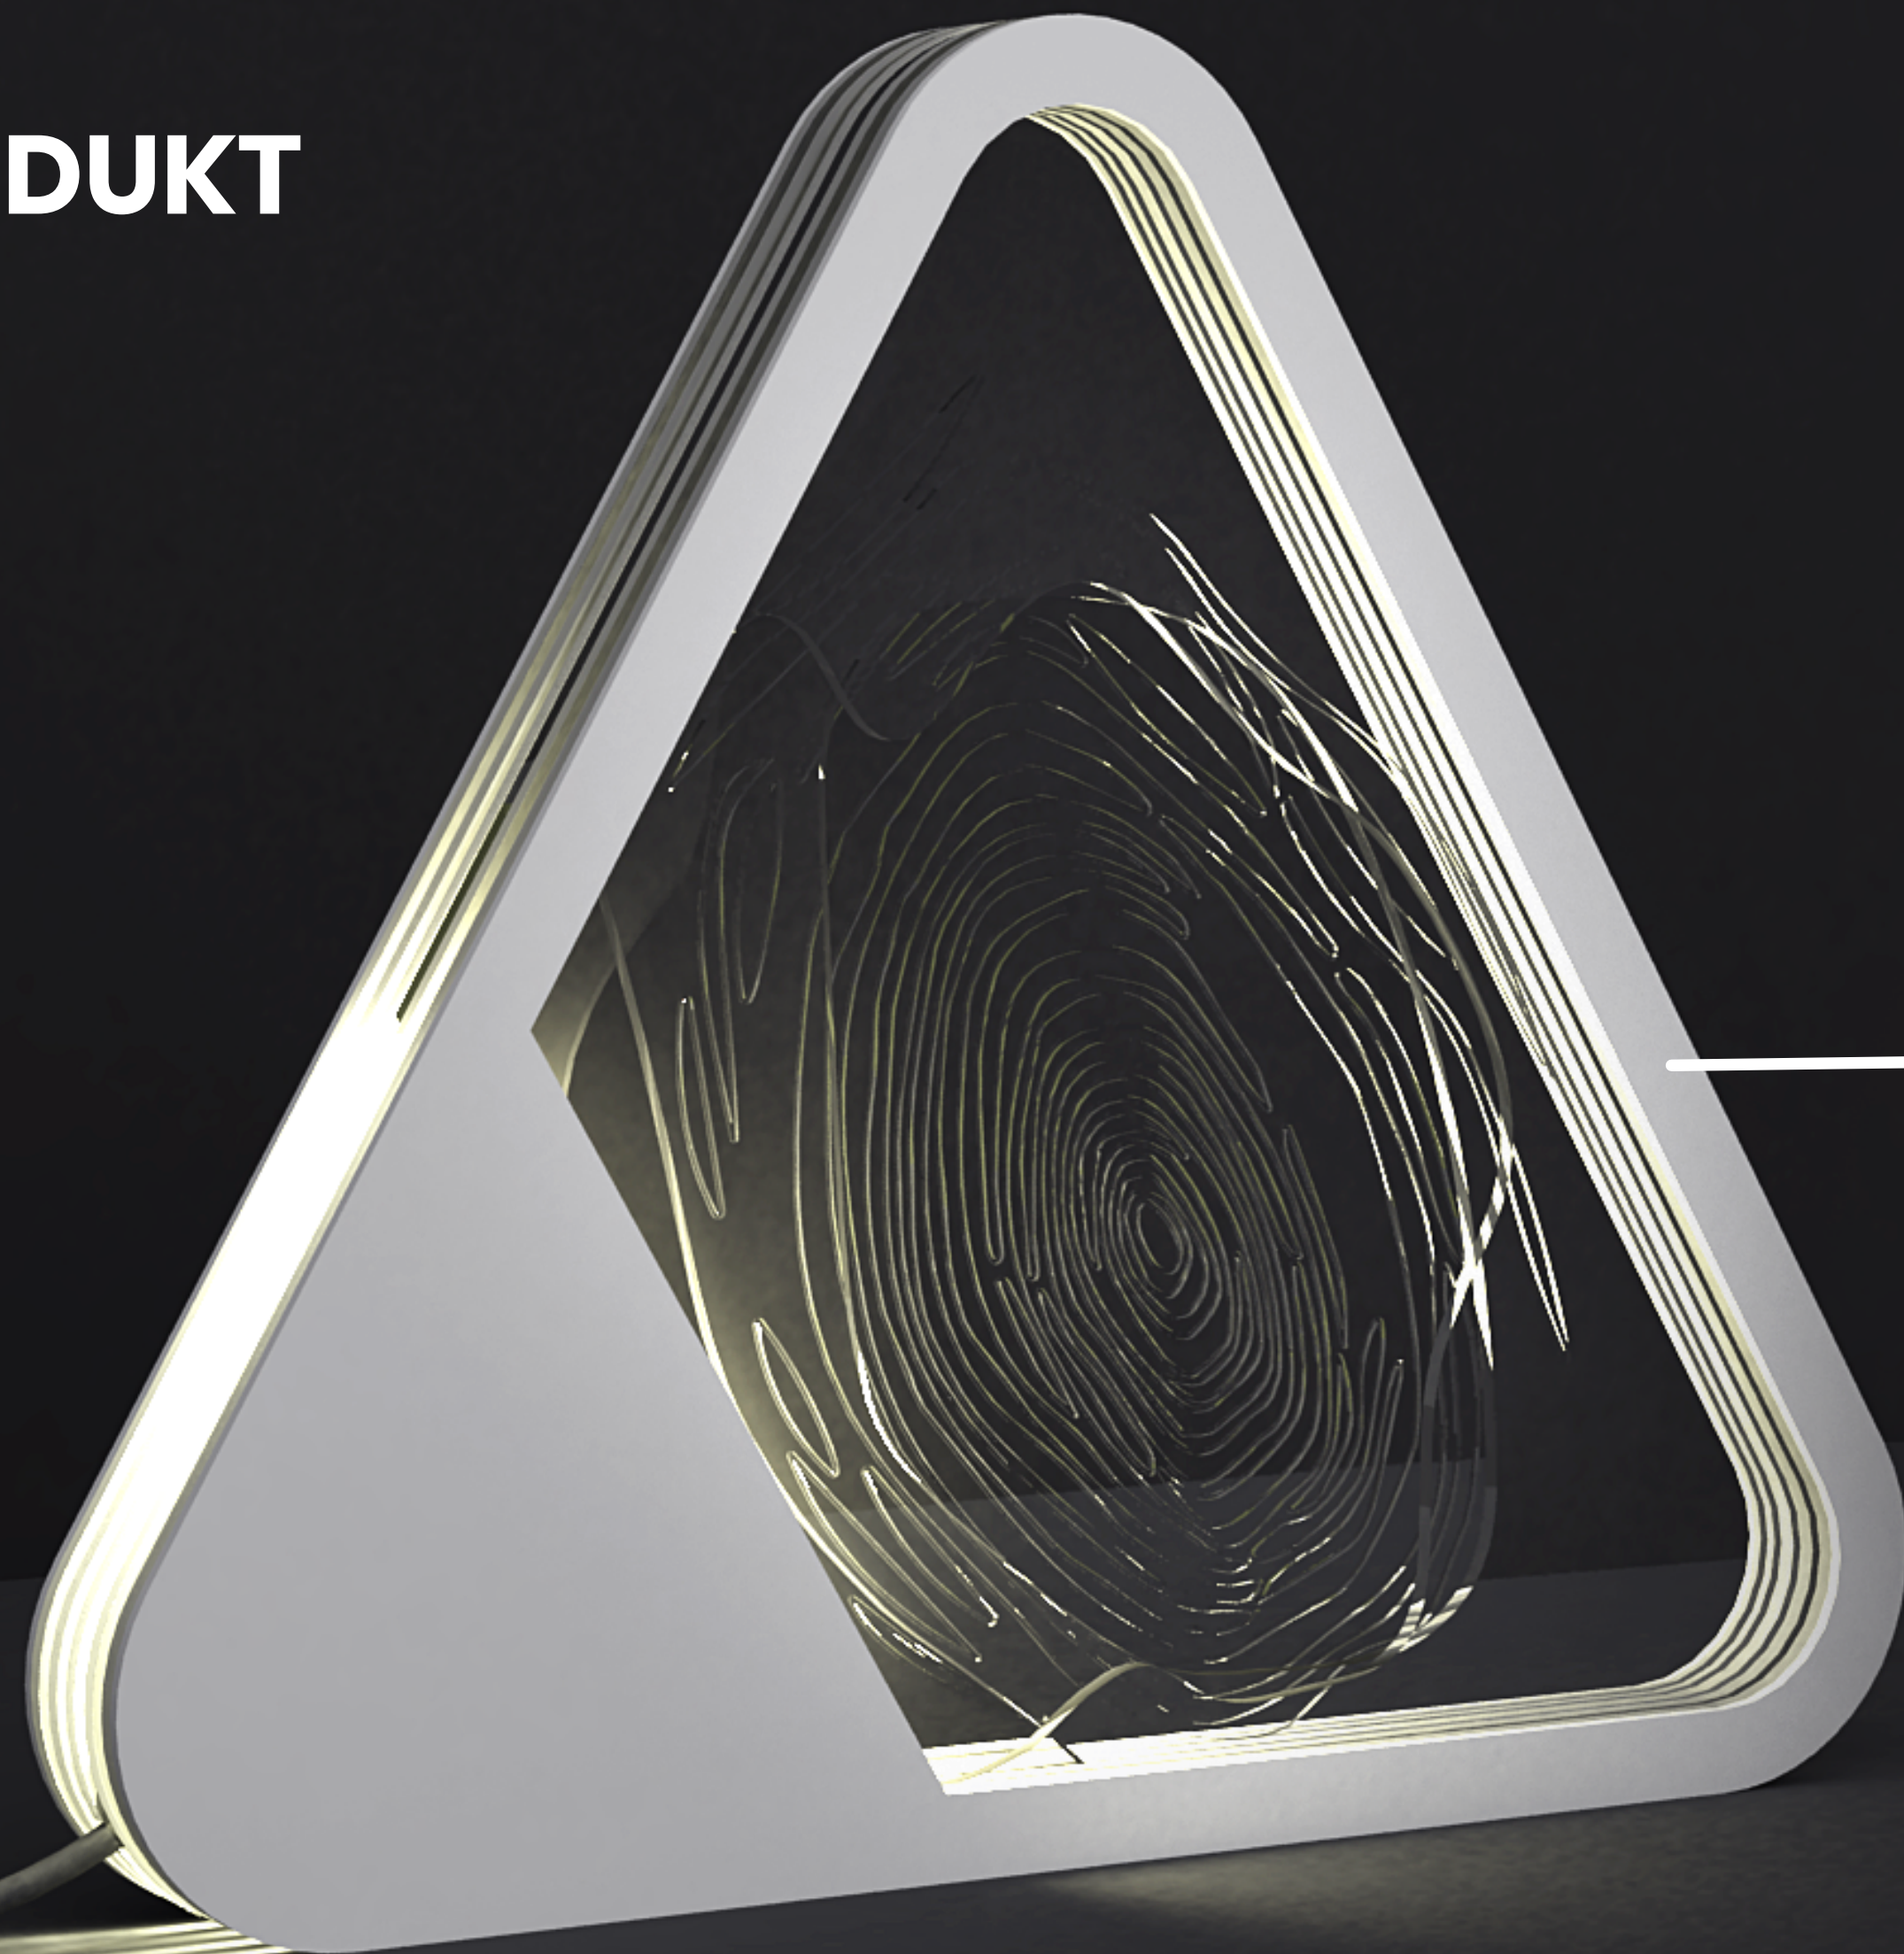

PRODUKT

vrstvy

rám

trojúhelník