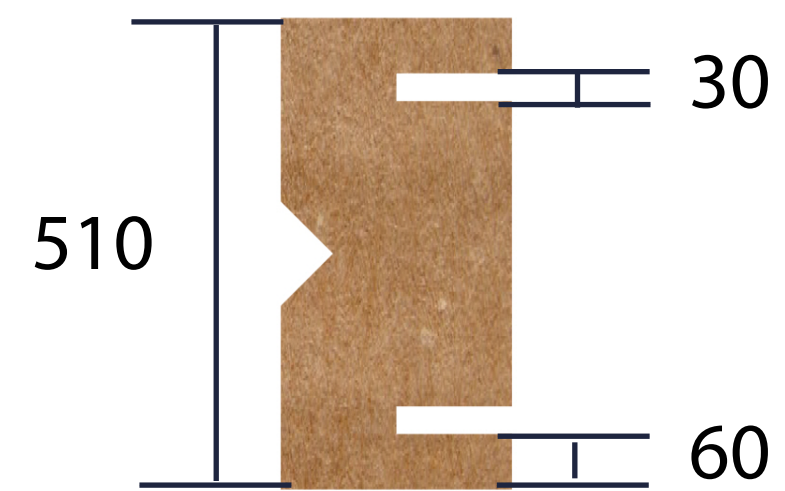

CHCEM ZACHOVAŤ:

- variabilitu
- systém spájania

rozmery

výseky

- dve veľkosti a farby výsekov

materiál

Puzzle Shelf je vyrobený z papierovej voštiny, ktorá je obalená kartónom.

papierová voština

19 mm

kartón

CB 50 5 mm dvojvrstvový

+ doplnený farebným
papierom

puzzle shelf

- + vytvára úložný priestor
- + **variabilný**
- + **ľahko zostaviteľný**
- + **všestranné využiteľný**
- + vymeniteľné diely
- + jednoduchá údržba
- + **nízka hmotnosť**
- + **nízka cena**