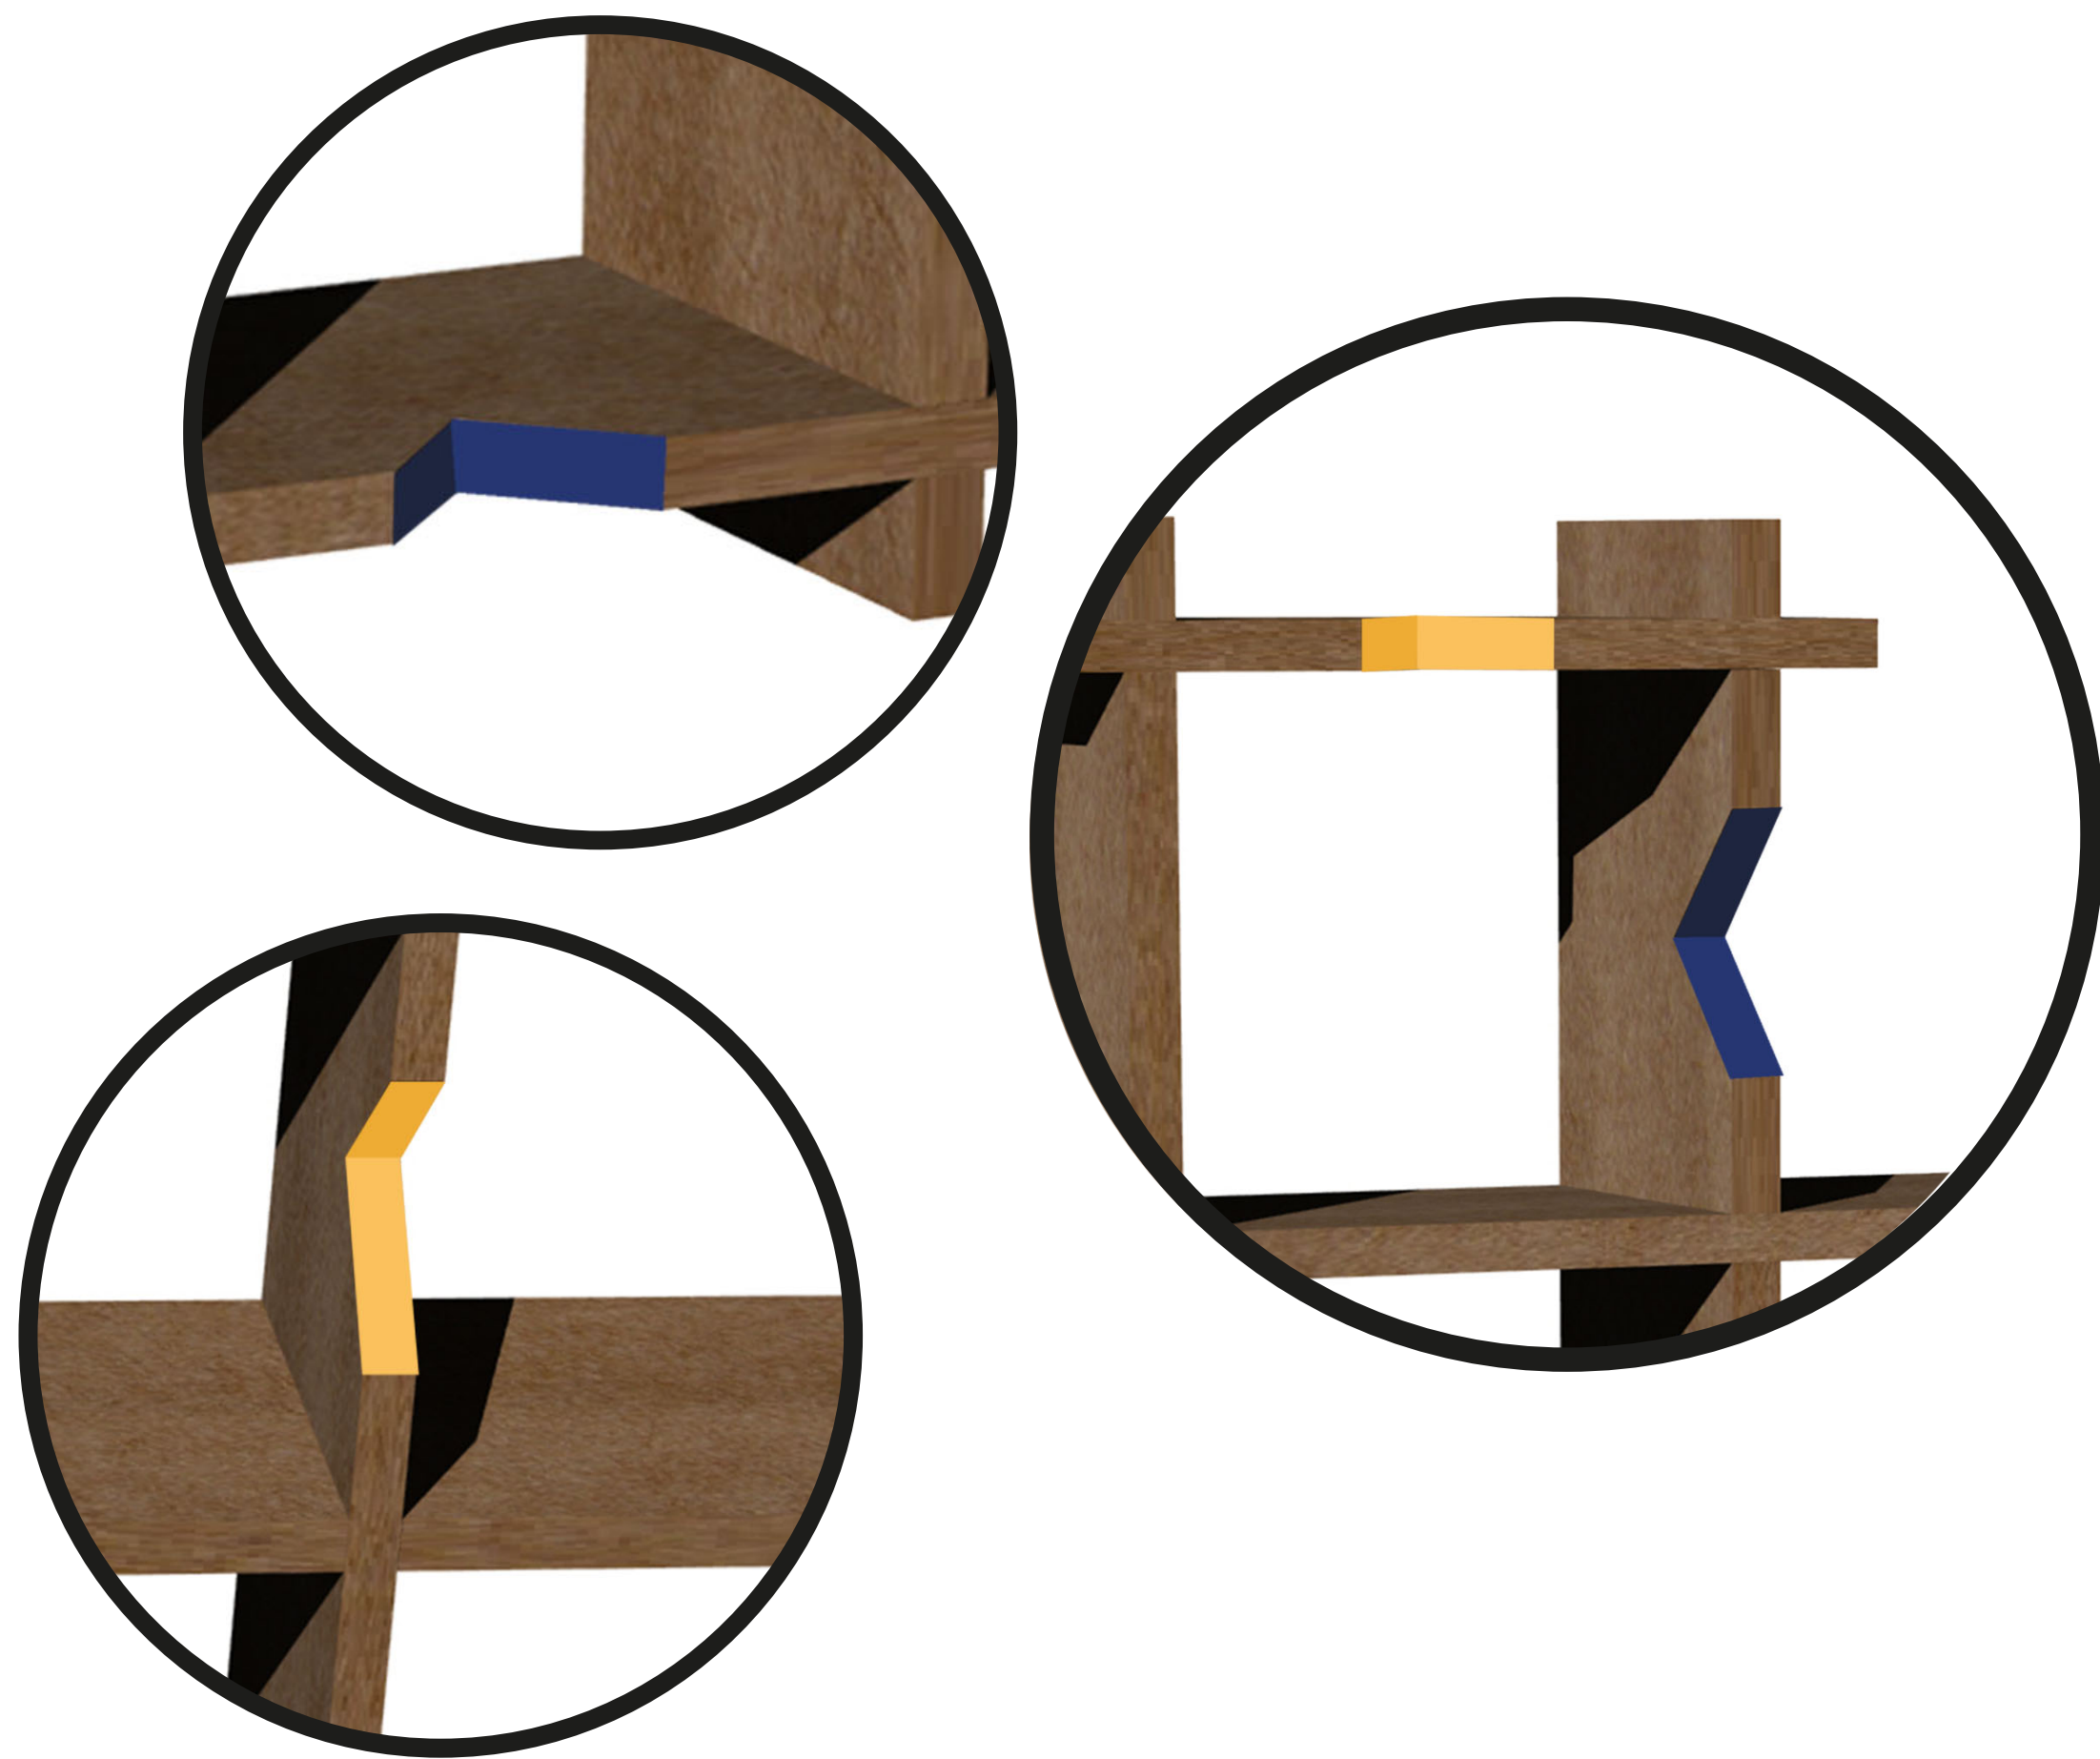

puzzle shelf

nedostatky

- statickosť
- masívnosť
- pravidelnosť
- nudnosť

zmeny

- **zmena rozmerov** - zväčšenie priestoru medzi jednotlivými okienkami políc
- **farebné výseky** - oživenie a rozpochybovanie police
- **zmena materiálu** - použitie inej voštiny, pridanie farebného papiera

CHCEM ZACHOVAŤ:

- variabilitu
- systém spájania

rozmery

výseky

- dve veľkosti a farby výsekov

materiál

Puzzle Shelf je vyrobený z papierovej voštiny, ktorá je obalená kartónom.

papierová voština

19 mm

kartón

CB 50 5 mm dvojvrstvový

+ doplnený farebným
papierom

puzzle shelf

- + vytvára úložný priestor
- + **variabilný**
- + **ľahko zostaviteľný**
- + **všestranné využiteľný**
- + vymeniteľné diely
- + jednoduchá údržba
- + **nízka hmotnosť**
- + **nízka cena**

Takže ho môžeme využiť na rôzne predmety.

Nemá jeden konkrétny tvar, pretože puzzle
shelf sú jednotlivé police, ktoré poskladaním
tvoria požadovaný celok.

d'akujem za pozornosť...