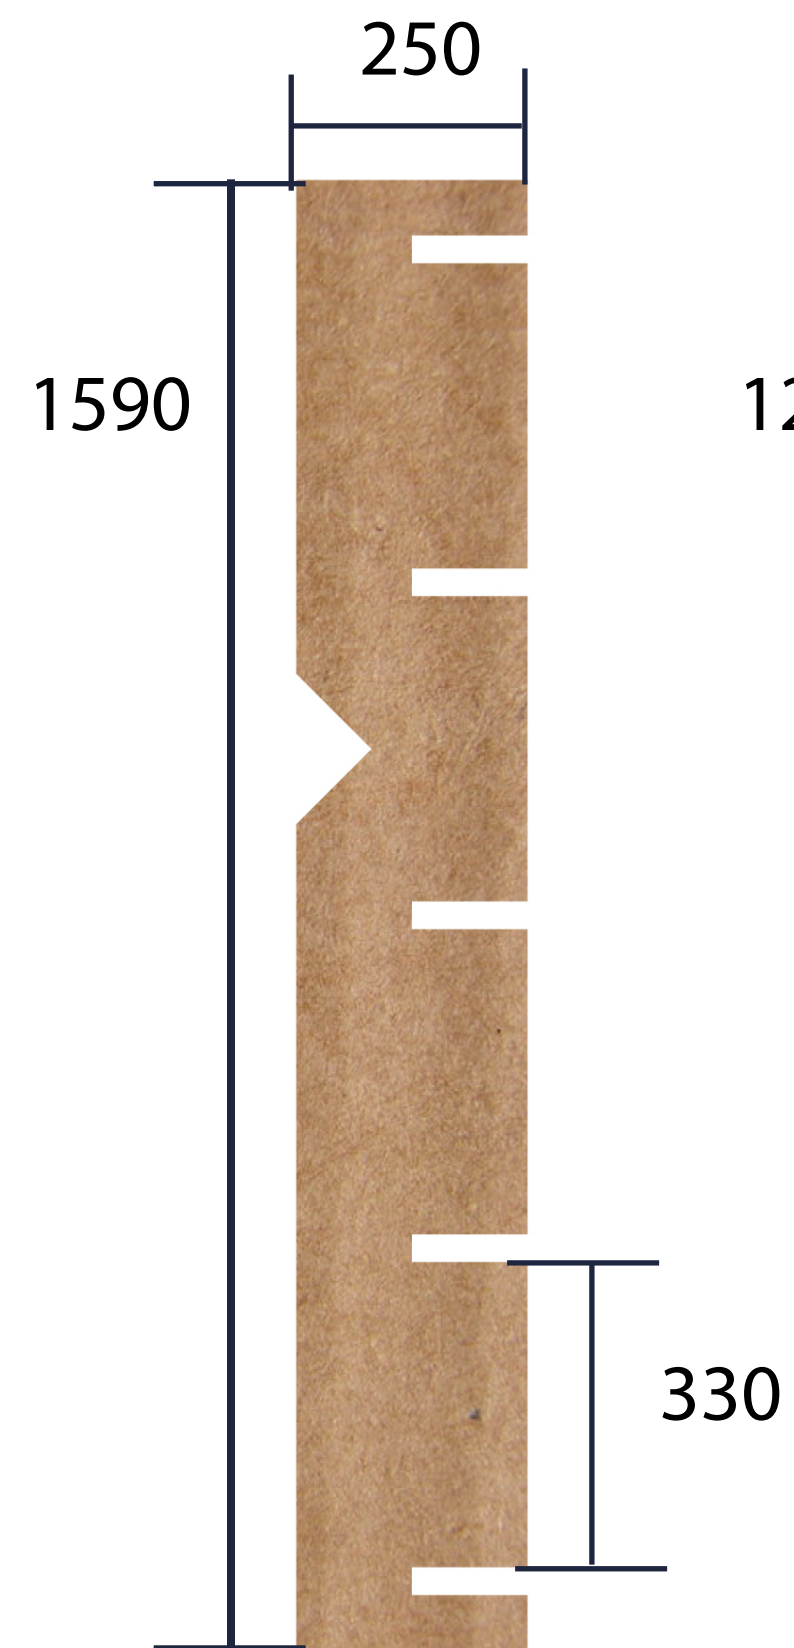

puzzle shelf

nedostatky

- statickosť
- masívnosť
- pravidelnosť
- nudnosť

zmeny

- **zmena rozmerov** - zväčšenie priestoru medzi jednotlivými okienkami políc
- **farebné výseky** - oživenie a rozpochybovanie police
- **zmena materiálu** - použitie inej voštiny, pridanie farebného papiera

CHCEM ZACHOVAŤ:

- variabilitu
- systém spájania

rozmery

výseky

- dve veľkosti a farby výsekov

materiál

Puzzle Shelf je vyrobený z papierovej voštiny, ktorá je obalená kartónom.

papierová voština

19 mm

kartón

CB 50 5 mm dvojvrstvový

+ doplnený farebným
papierom

puzzle shelf

- + vytvára úložný priestor
- + **variabilný**
- + **ľahko zostaviteľný**
- + **všestranné využiteľný**
- + vymeniteľné diely
- + jednoduchá údržba
- + **nízka hmotnosť**
- + **nízka cena**