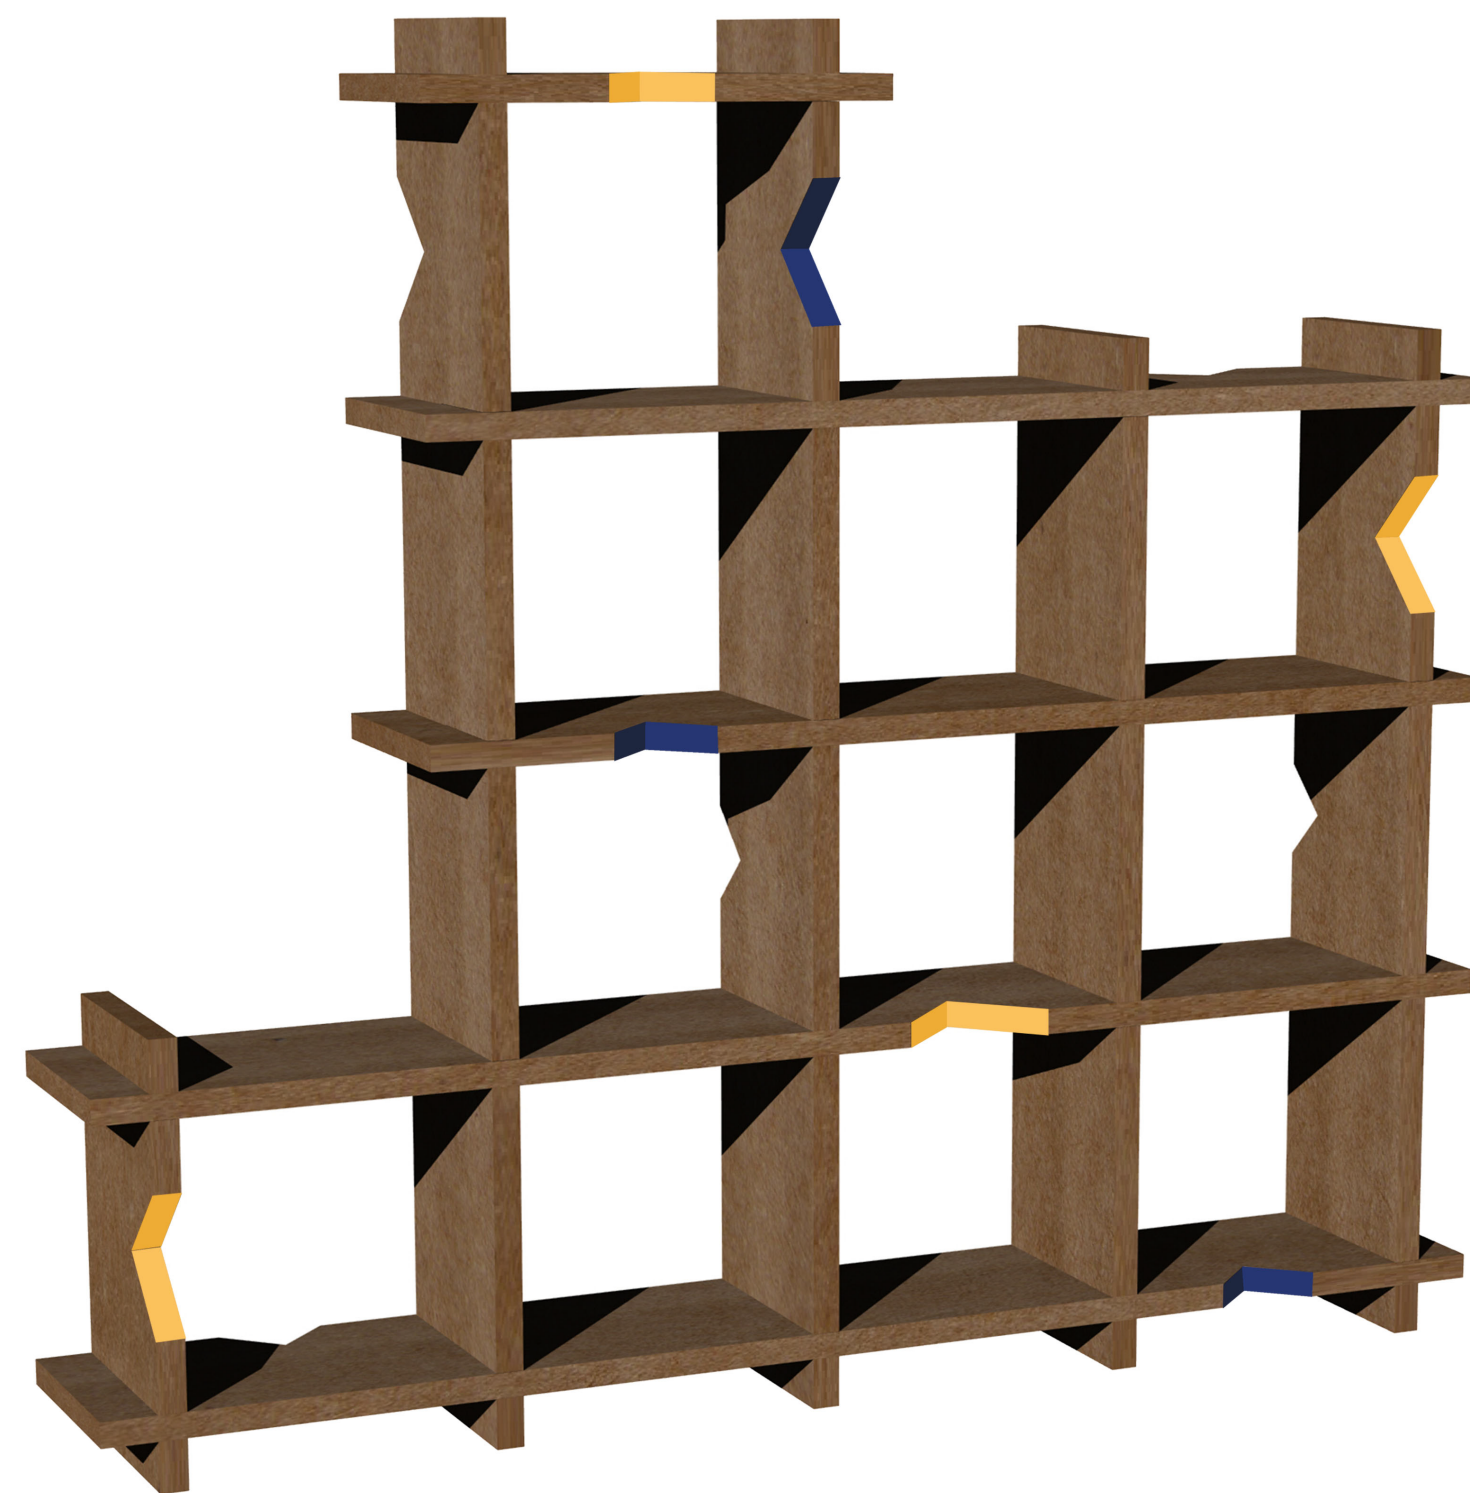

CHCEM ZACHOVAŤ:

- variabilitu
- systém spájania

rozmery

výseky

- dve veľkosti a farby výsekov

materiál

Puzzle Shelf je vyrobený z papierovej voštiny, ktorá je obalená kartónom.

papierová voština

19 mm

kartón

CB 50 5 mm dvojvrstvový

+ doplnený farebným
papierom

puzzle shelf

- + vytvára úložný priestor
- + **variabilný**
- + **ľahko zostaviteľný**
- + **všestranné využiteľný**
- + vymeniteľné diely
- + jednoduchá údržba
- + **nízka hmotnosť**
- + **nízka cena**

- nemôže sa nachádzať
vo vlhkom prostredí

*... je policový systém z kartóna,
ktorý imituje pravý nábytok*

puzzle shelf

Policový systém môžeme využiť rôzne.

Veľkosť a vzhľad si používateľ prispôsobí
svojím potrebám .

Takže ho môžeme využiť na rôzne predmety.

Nemá jeden konkrétny tvar, pretože puzzle
shelf sú jednotlivé police, ktoré poskladaním
tvoria požadovaný celok.

d'akujem za pozornosť...