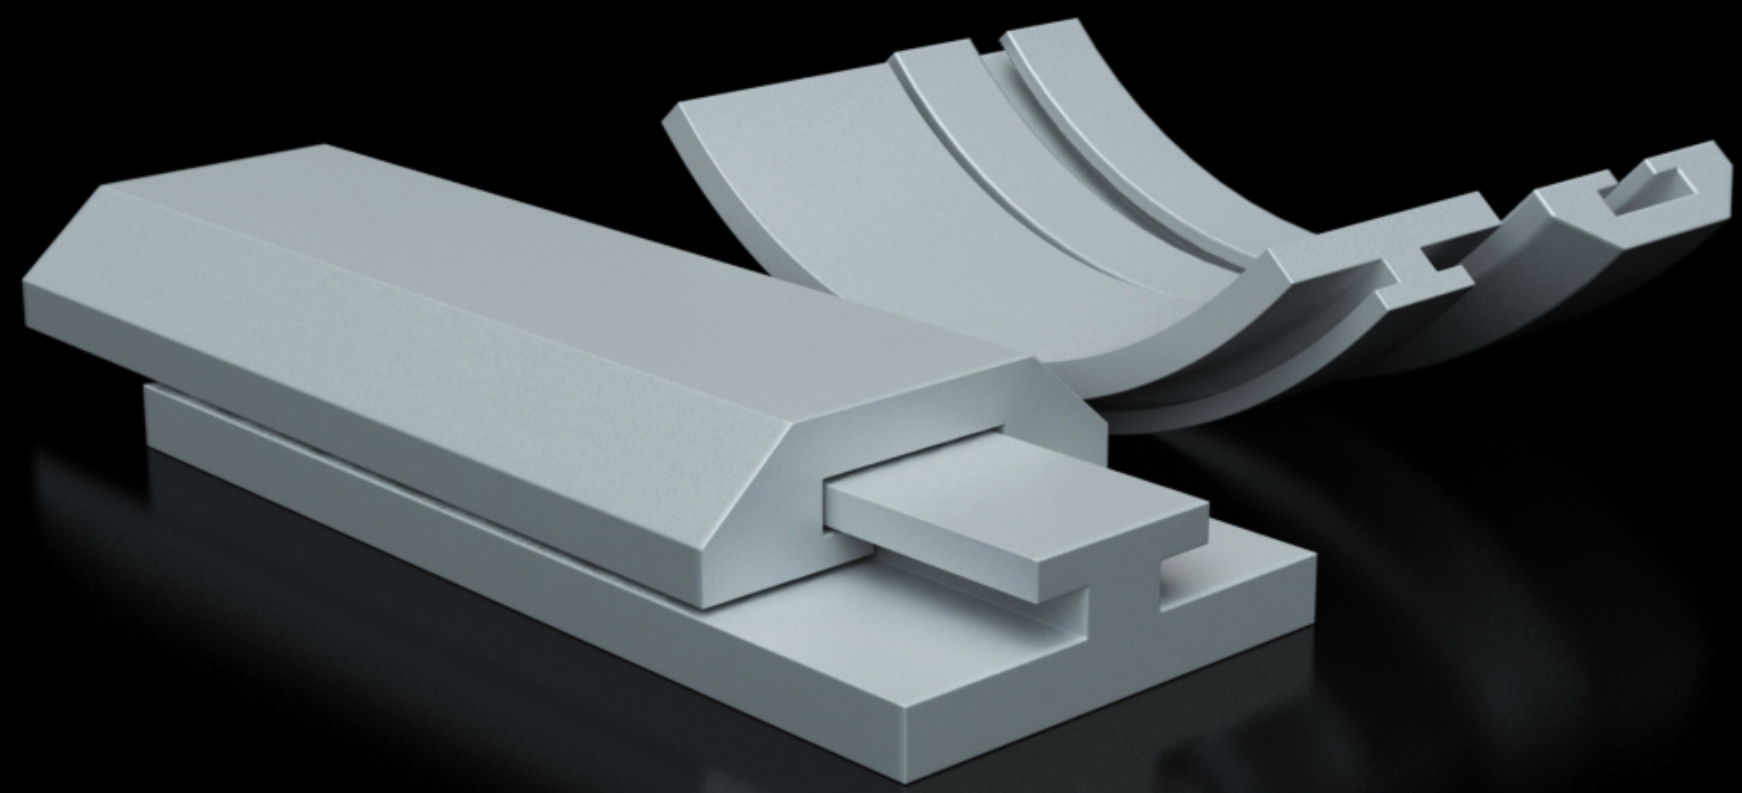

vyměnitelné baterie - nahrazené interní baterií v těle

USB přijímač - nahrazený Bluetooth technologií

KONCEPT

REŠERŠE

FUNKCE

DESIGN

DETAILY

ROZMĚRY

ZÁVĚR

KONCEPT

REŠERŠE

FUNKCE

DESIGN

**DETAILY**

ROZMĚRY

ZÁVĚR