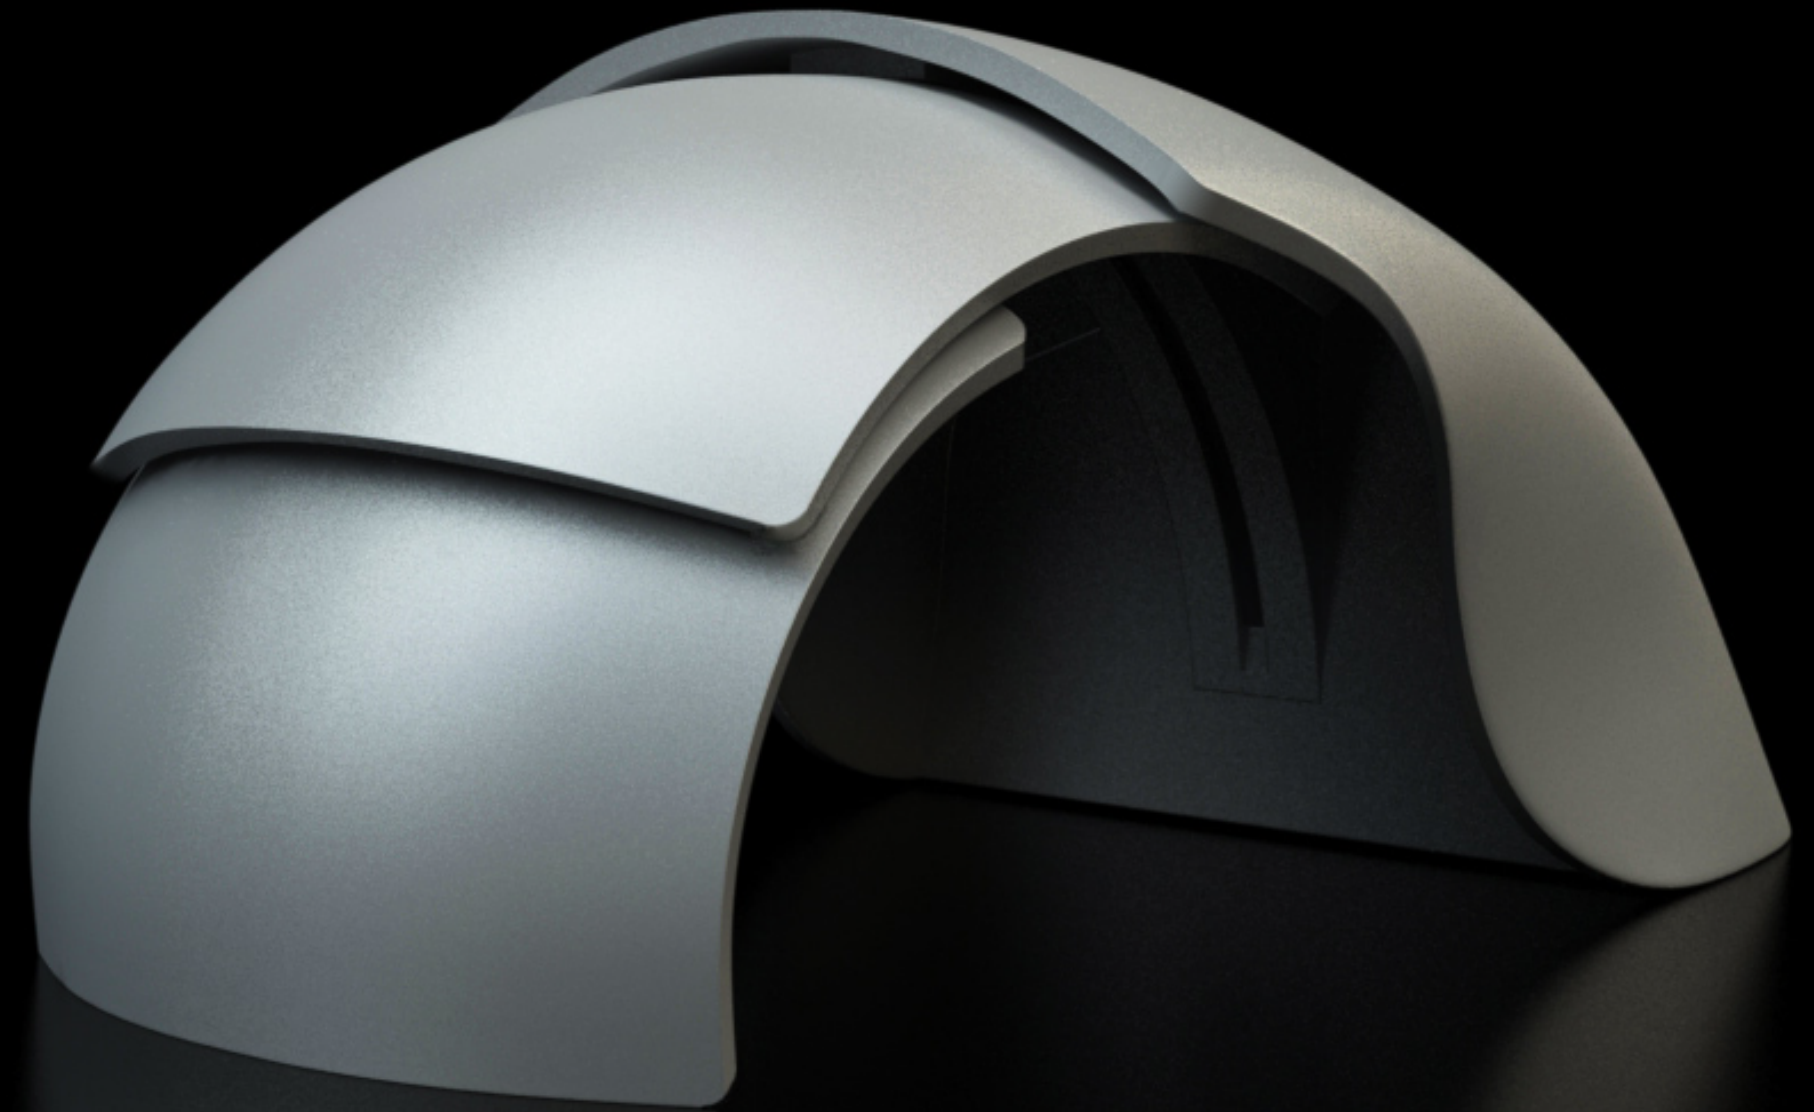

KONCEPT

REŠERŠE

FUNKCE

DESIGN

DETAILY

ROZMĚRY

ZÁVĚR