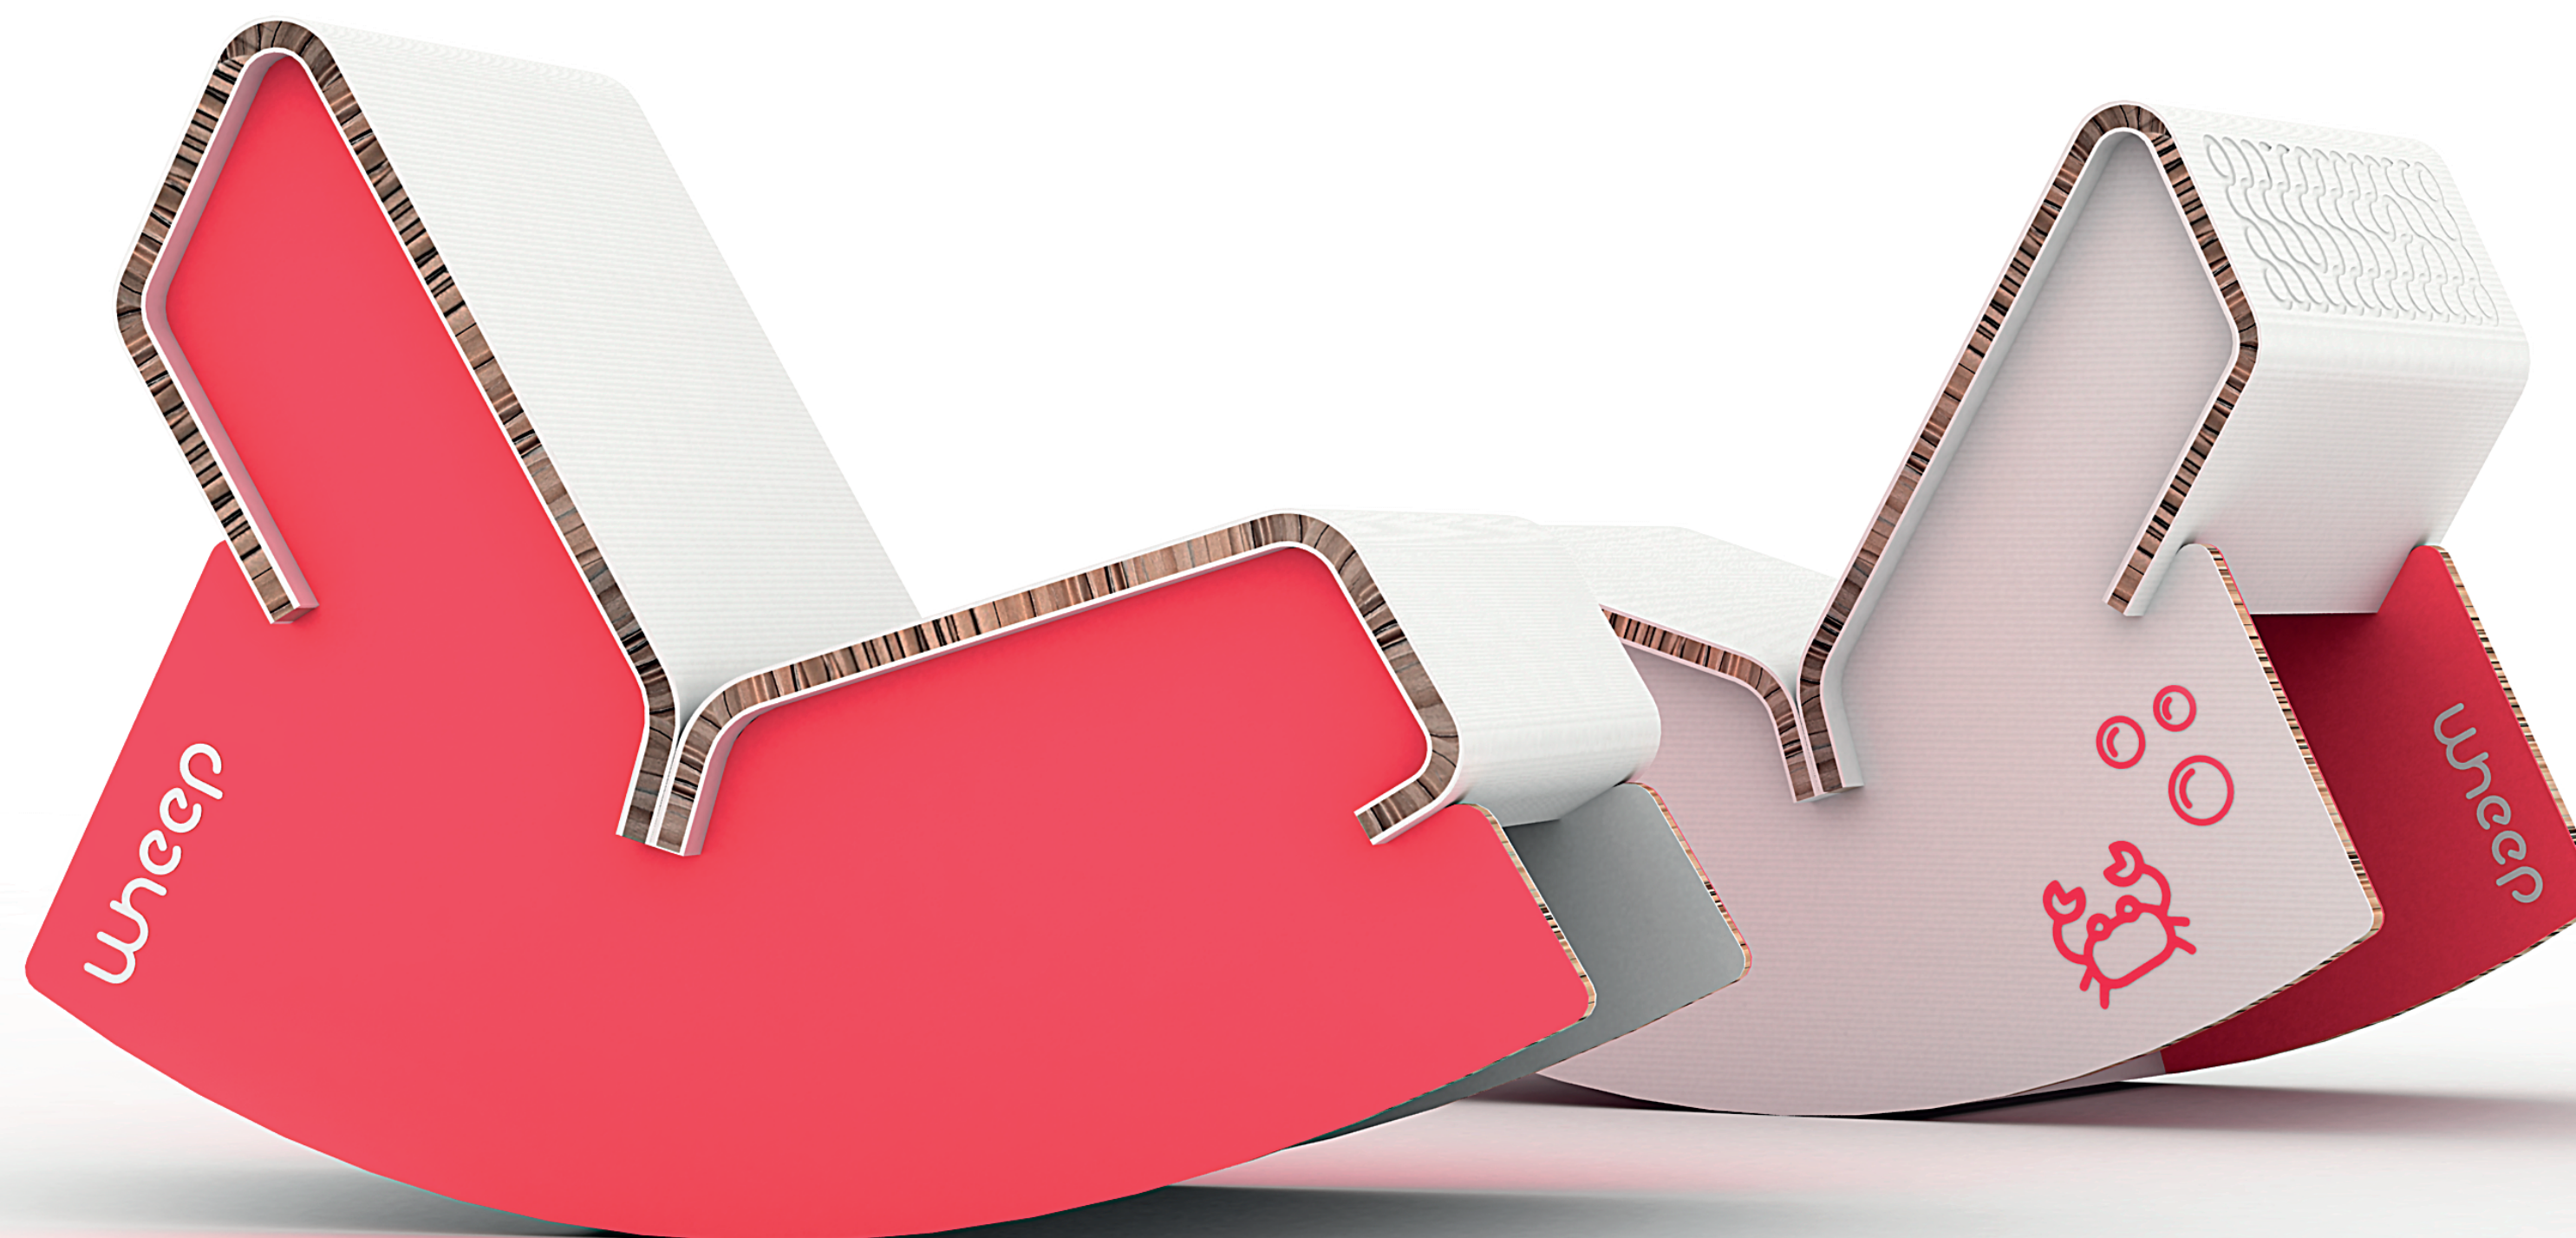

Eva Šimelová · ADE · II. ročník · 2017

Papírový nábytek

Wheep je papírové houpací křeslo pro děti
ve věku od 4 do 6 let

Výhodou je lehká manipulace,
snadná výroba a ekologické
zrecyklování, když dítě vyroste.

Rozměry vychází z ergonomie
dětského nábytku

Digitální potisk v pestrých barvách

Kresba a malba na papírové bočnice

Originální nálepky

4 části
spojení pomocí zářezů
bez lepení

A 3D cutaway illustration of a paper sleeve. The sleeve is shown in a perspective view, revealing its internal structure. It consists of a white outer layer, a brown corrugated middle layer, and a white inner layer. The sleeve is shown fitting over a green cylindrical object. The background is a solid green color.

MATERIÁL 6 / 7

**Papírová voština s povrchovou
úpravou pro tisk**

Síla voštiny 15 mm

+ recyklovatelná, pevná, lehká

Celé křeslo se vleze do plochy
1 m² materiálu.

650

350

550