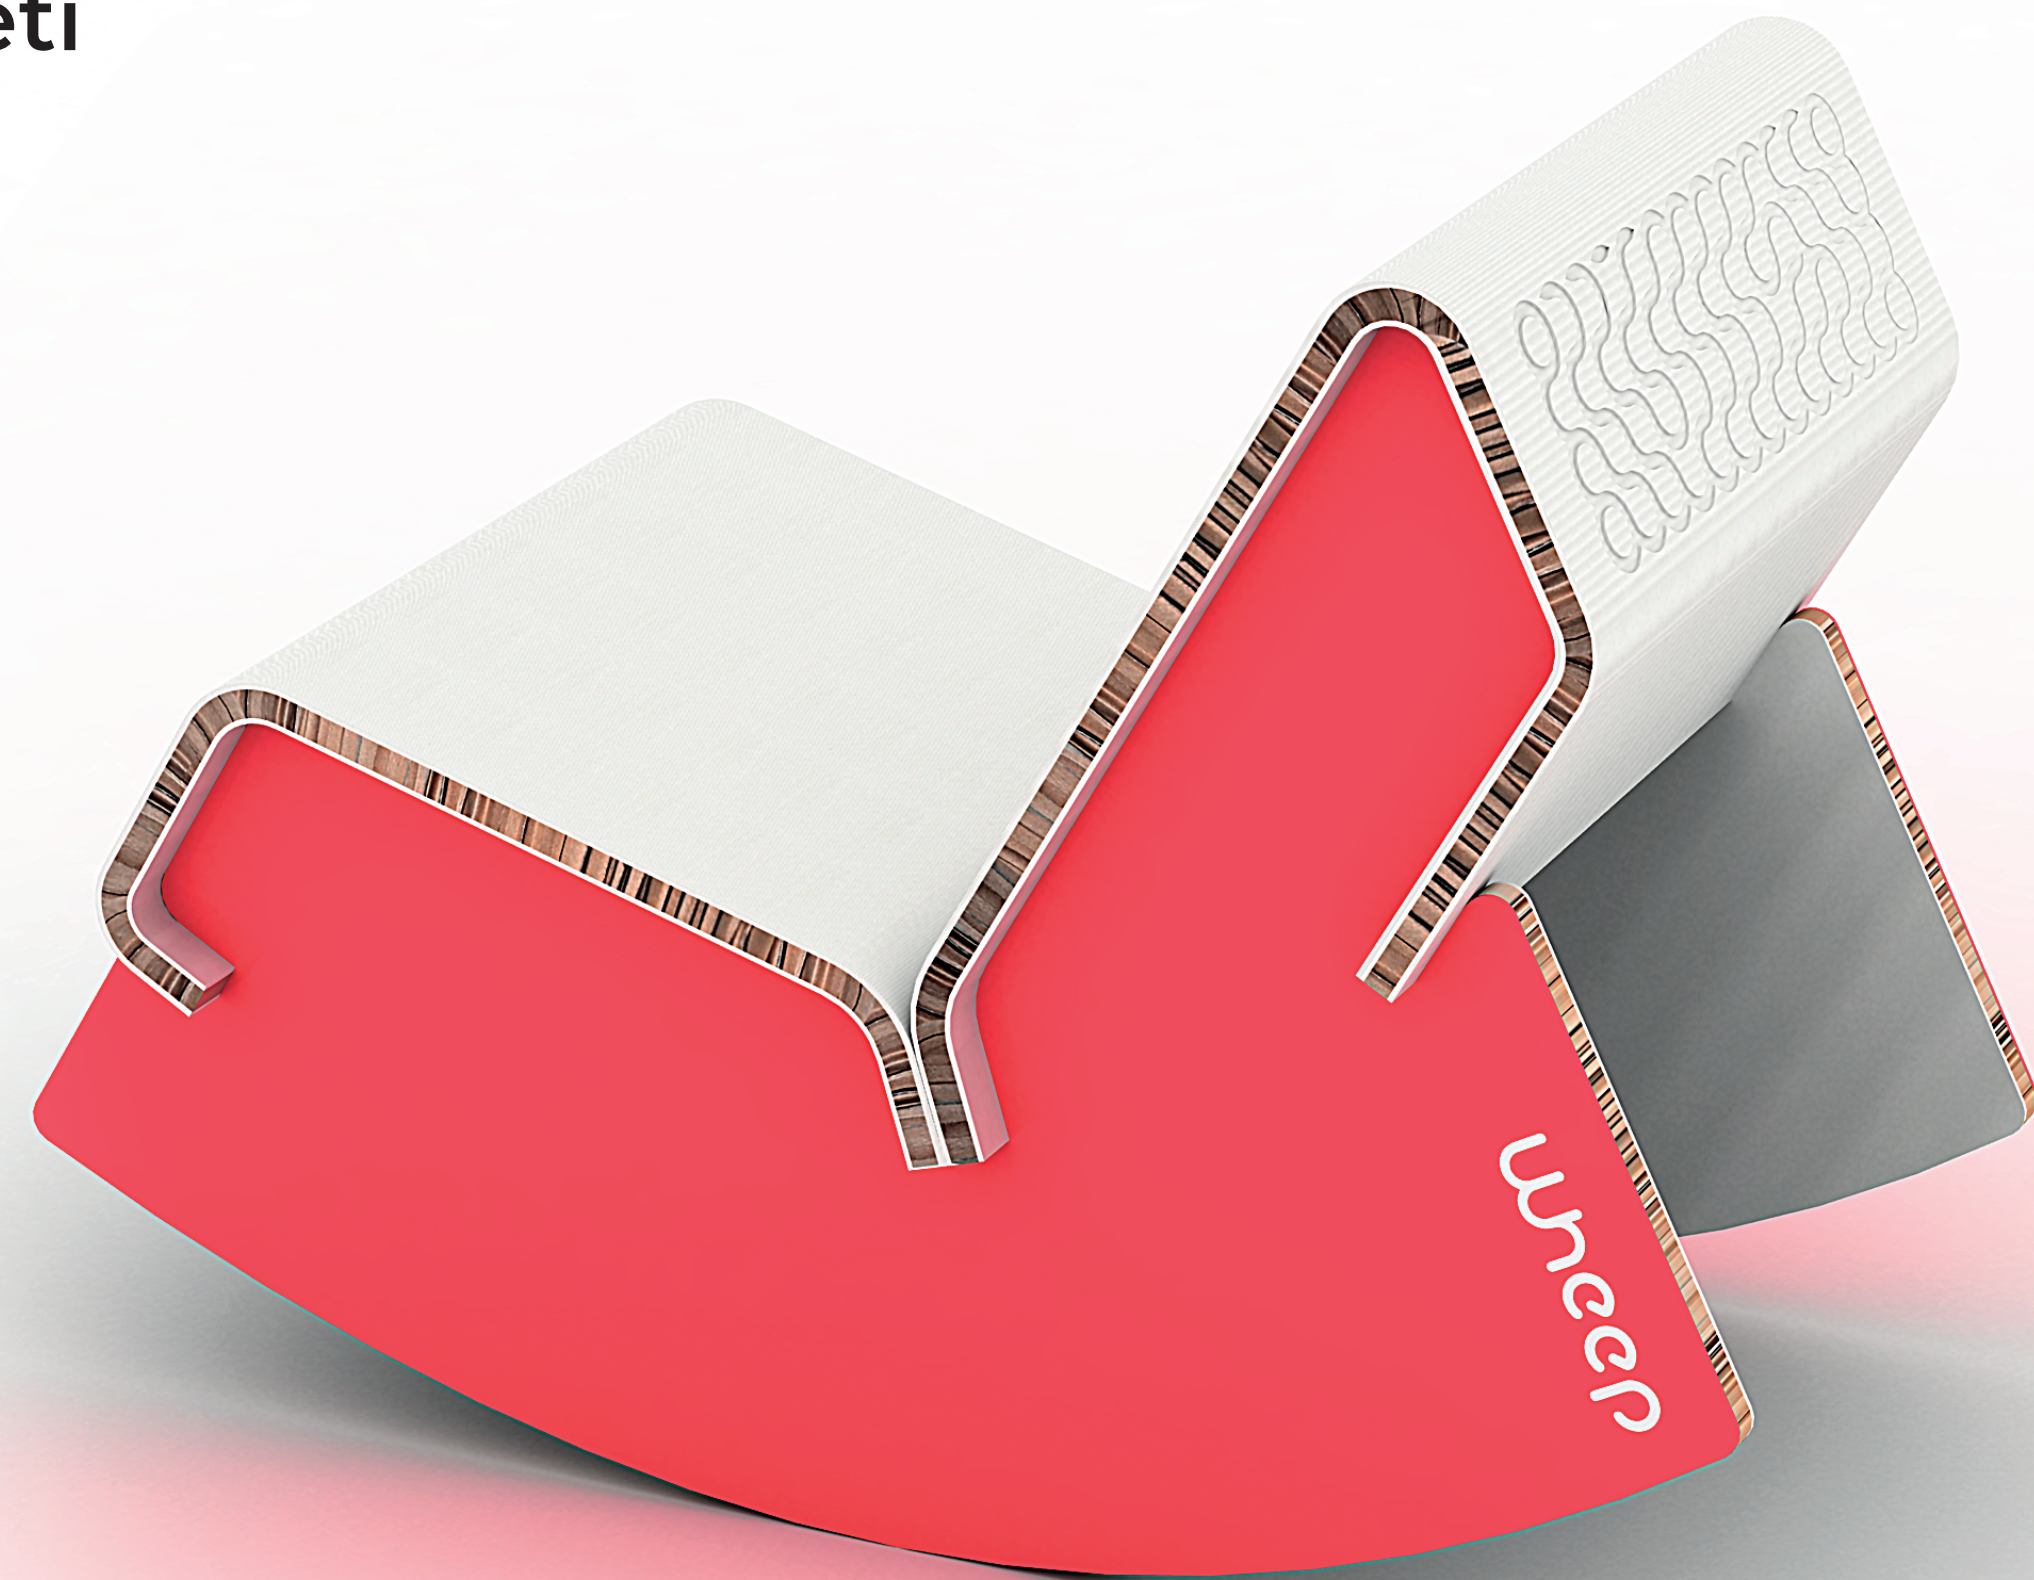

Eva Šimelová · ADE · II. ročník · 2017

Papírový nábytek

Wheep je papírové houpací křeslo pro děti
ve věku od 4 do 6 let

Výhodou je lehká manipulace,
snadná výroba a ekologické
zrecyklování, když dítě vyroste.

Rozměry vychází z ergonomie
dětského nábytku

Digitální potisk v pestrých barvách

Kresba a malba na papírové bočnice

Originální nálepky

4 části
spojení pomocí zářezů
bez lepení

A 3D cutaway illustration of a paper sleeve. The sleeve is shown in a perspective view, revealing its internal structure. It consists of a white outer layer, a brown corrugated middle layer, and a white inner layer. The sleeve is shown fitting over a green cylindrical object. The background is a solid green color.

MATERIÁL 6 / 7

**Papírová voština s povrchovou
úpravou pro tisk**

Síla voštiny 15 mm

+ recyklovatelná, pevná, lehká

Celé křeslo se vleze do plochy
1 m² materiálu.

650

350

550