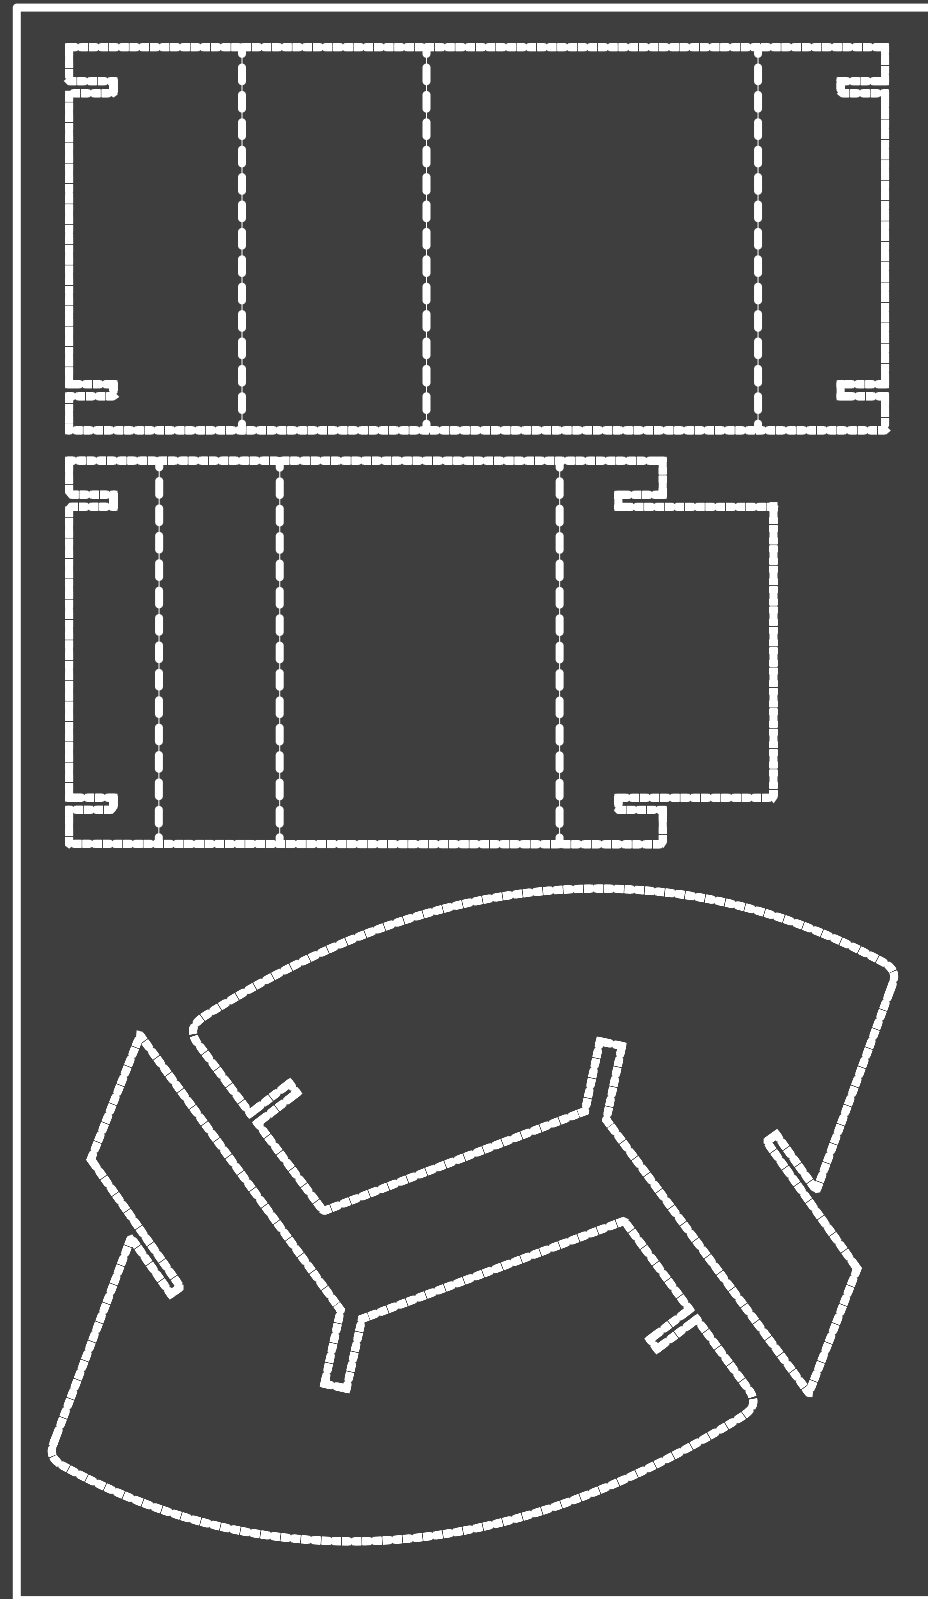

Eva Šimelová · ADE · II. ročník · 2017

Papírový nábytek

Wheep je papírové houpací křeslo pro děti
ve věku od 4 do 6 let

Výhodou je lehká manipulace,
snadná výroba a ekologické
zrecyklování, když dítě vyroste.

Rozměry vychází z ergonomie
dětského nábytku

Digitální potisk v pestrých barvách

Kresba a malba na papírové bočnice

Originální nálepky

4 části
spojení pomocí zářezů
bez lepení

A 3D cutaway illustration of a paper sleeve. The sleeve is shown in a perspective view, revealing its internal structure. It consists of a white outer layer, a brown corrugated middle layer, and a white inner layer. The sleeve is shown fitting over a green cylindrical object. The background is a solid green color.

MATERIÁL 6 / 7

**Papírová voština s povrchovou
úpravou pro tisk**

Síla voštiny 15 mm

+ recyklovatelná, pevná, lehká

Celé křeslo se vleze do plochy
1 m² materiálu.

650

350

550