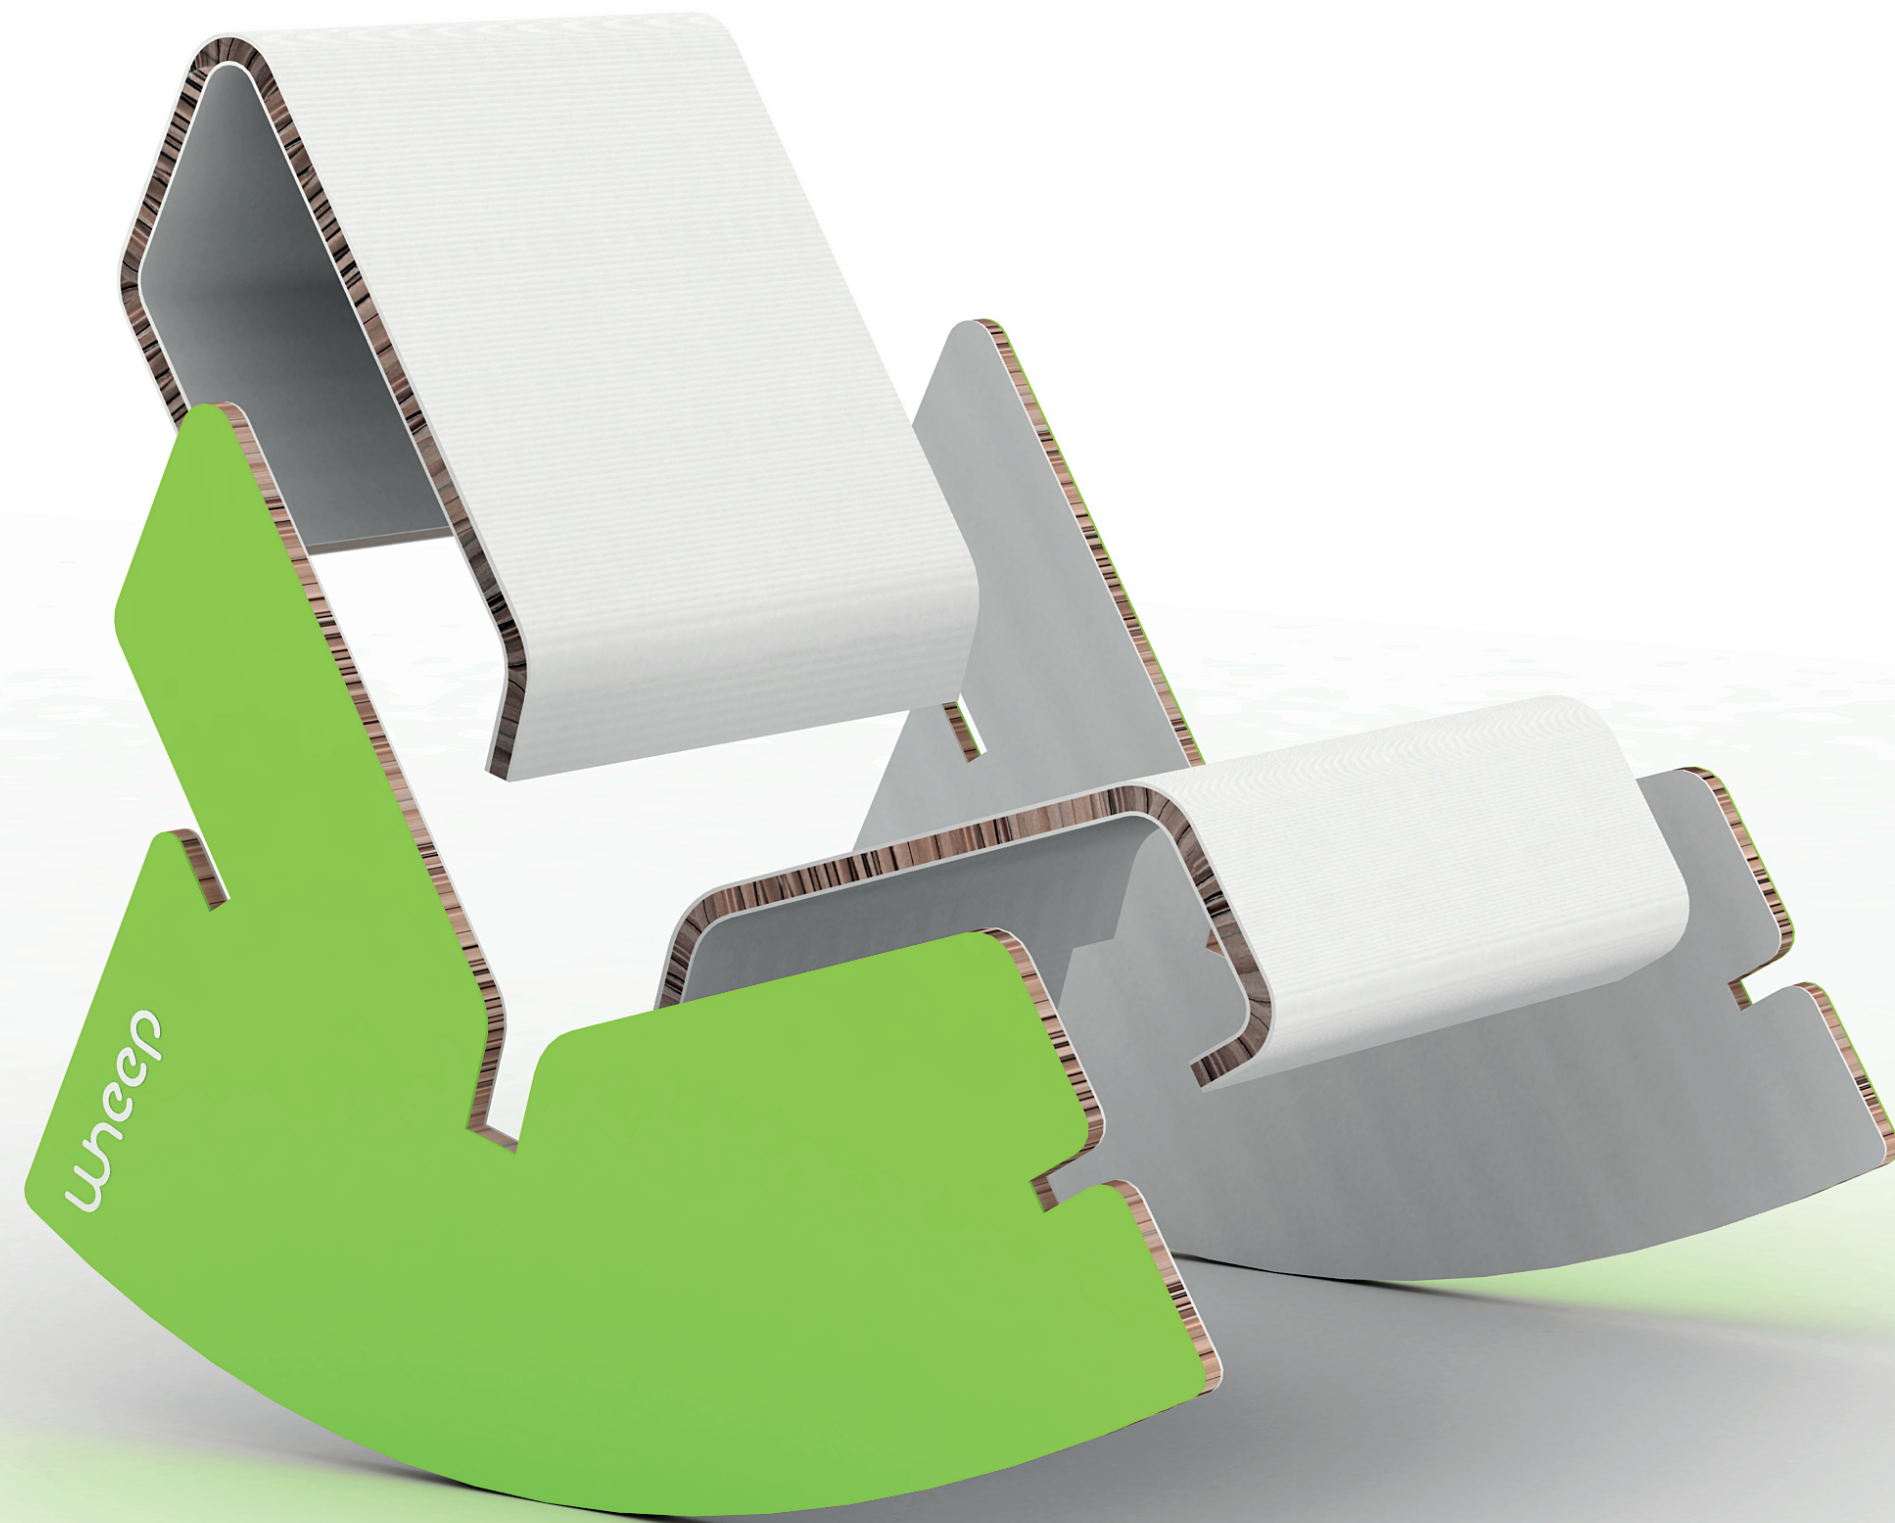

Eva Šimelová · ADE · II. ročník · 2017

Papírový nábytek

Wheep je papírové houpací křeslo pro děti
ve věku od 4 do 6 let

Výhodou je lehká manipulace,
snadná výroba a ekologické
zrecyklování, když dítě vyroste.

Rozměry vychází z ergonomie
dětského nábytku

Digitální potisk v pestrých barvách

Kresba a malba na papírové bočnice

Originální nálepky

4 části
spojení pomocí zářezů
bez lepení

A 3D cutaway illustration of a paper sleeve. The sleeve is shown in a perspective view, revealing its internal structure. It consists of a white outer layer, a brown corrugated middle layer, and a white inner layer. The sleeve is shown fitting over a green cylindrical object. The background is a solid green color.

MATERIÁL 6 / 7

**Papírová voština s povrchovou
úpravou pro tisk**

Síla voštiny 15 mm

+ recyklovatelná, pevná, lehká

Celé křeslo se vleze do plochy
1 m² materiálu.

650

350

550