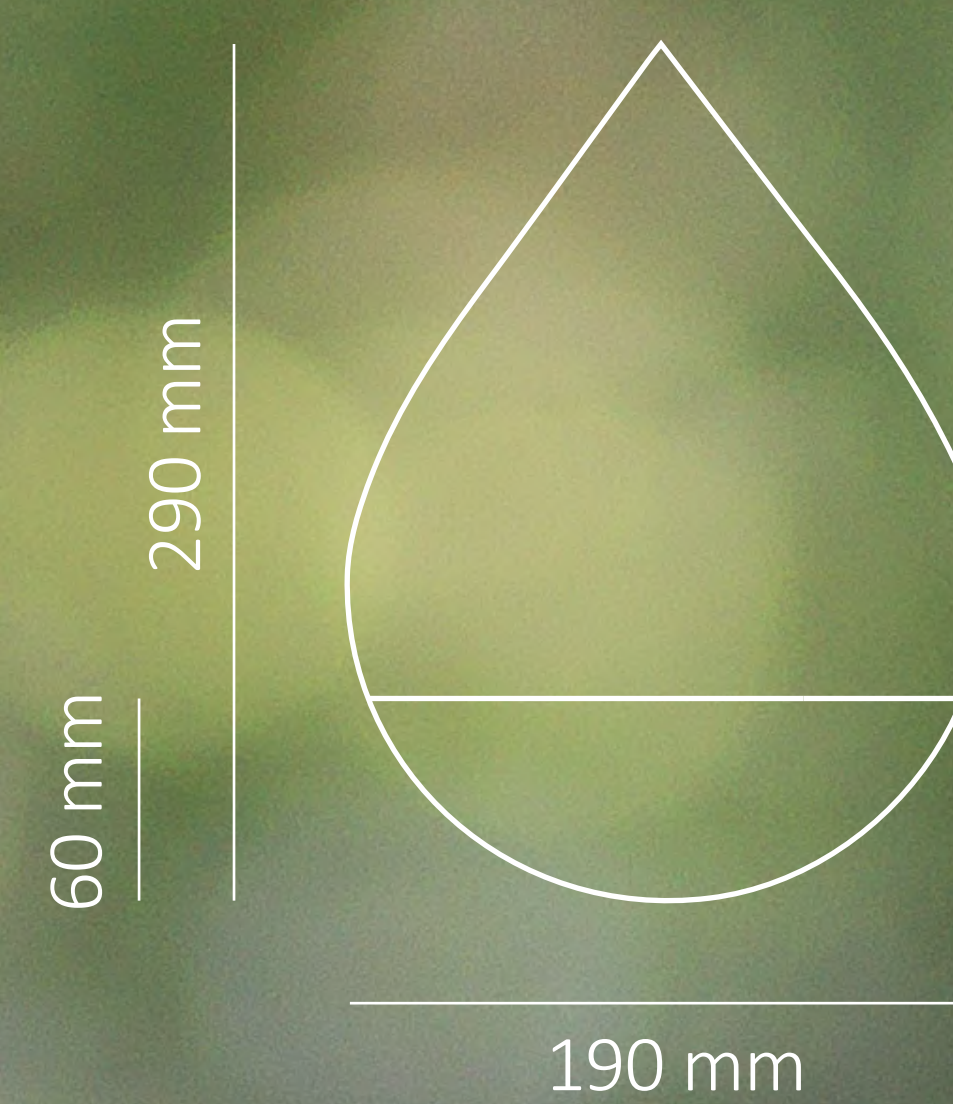

# DROP

Rostoucí úbytek přirozených vodních ploch vede k nedostatku pitné vody pro drobné ptactvo. Elegantní design vyzývá k umístění pítek **nejen** do prostor zahrad.

Tvar vychází ze stylizace dešťové kapky, která má dostatečnou přístupnost a mimo jiné snadnou údržbu.

# bukotec pětihran

Na první pohled netypická židle je charakteristická svým vysokým polstrováním navozující pocit luxusu a vidiny pohodlného sezení.

Konstrukce se skládá ze zkosených nohou, sedáku ve tvaru pětihranu a žebrované opěrky. Uplatnění lze nalézt v dětském pokoji, čítárně nebo verandě.

Parametry: hloubka 400 / výška 850 / šířka 450  
Sedák: hloubka 350 / výška 100 / šířka 450