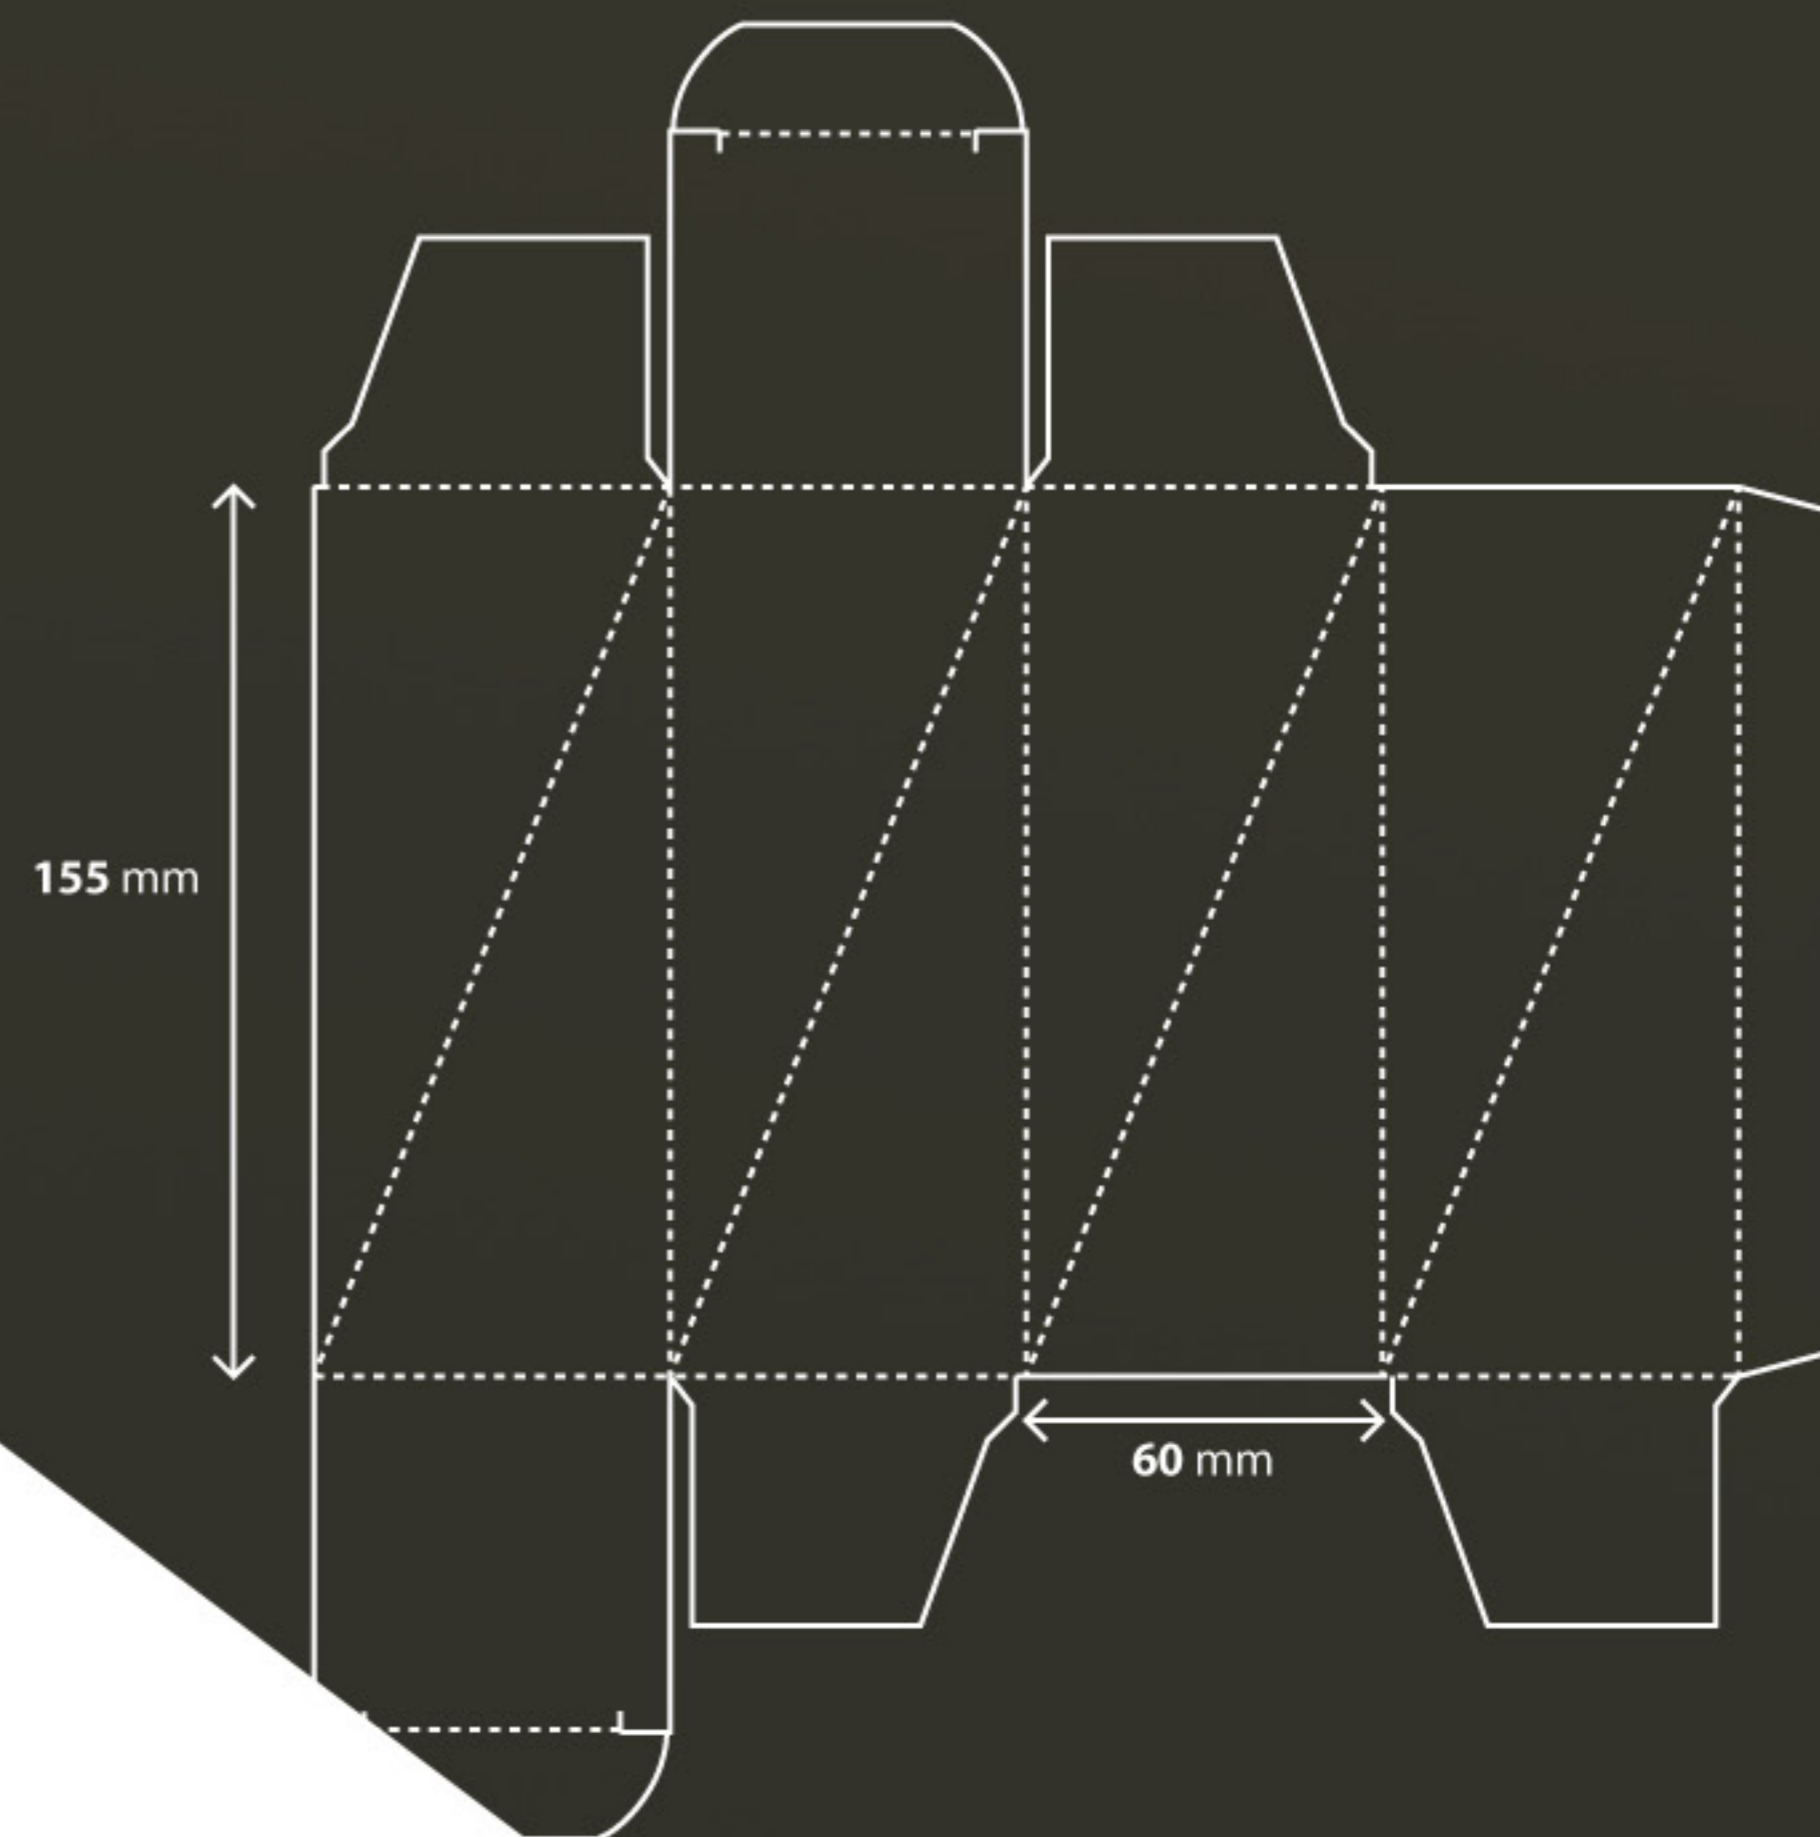

TEASHIDO
the way of tea

Teashido je originální dárkové balení černého a zeleného čaje určené novodobým bojovníkům proti únavě.

Netradiční tvar obalu vznikl díky chytře umístěnému bigování běžné kvádrovité krabičky a jejím jednoduchým pootočením.

Do balení, které je barevně a konstrukčně rozděleno, se vejde 7+7 speciálních trojúhelníkových sáčků čaje.

Děkuji za pozornost!

Pavel Novák / student 5. ročníku
/ UTB FMK UVT v UH A3D v AVK