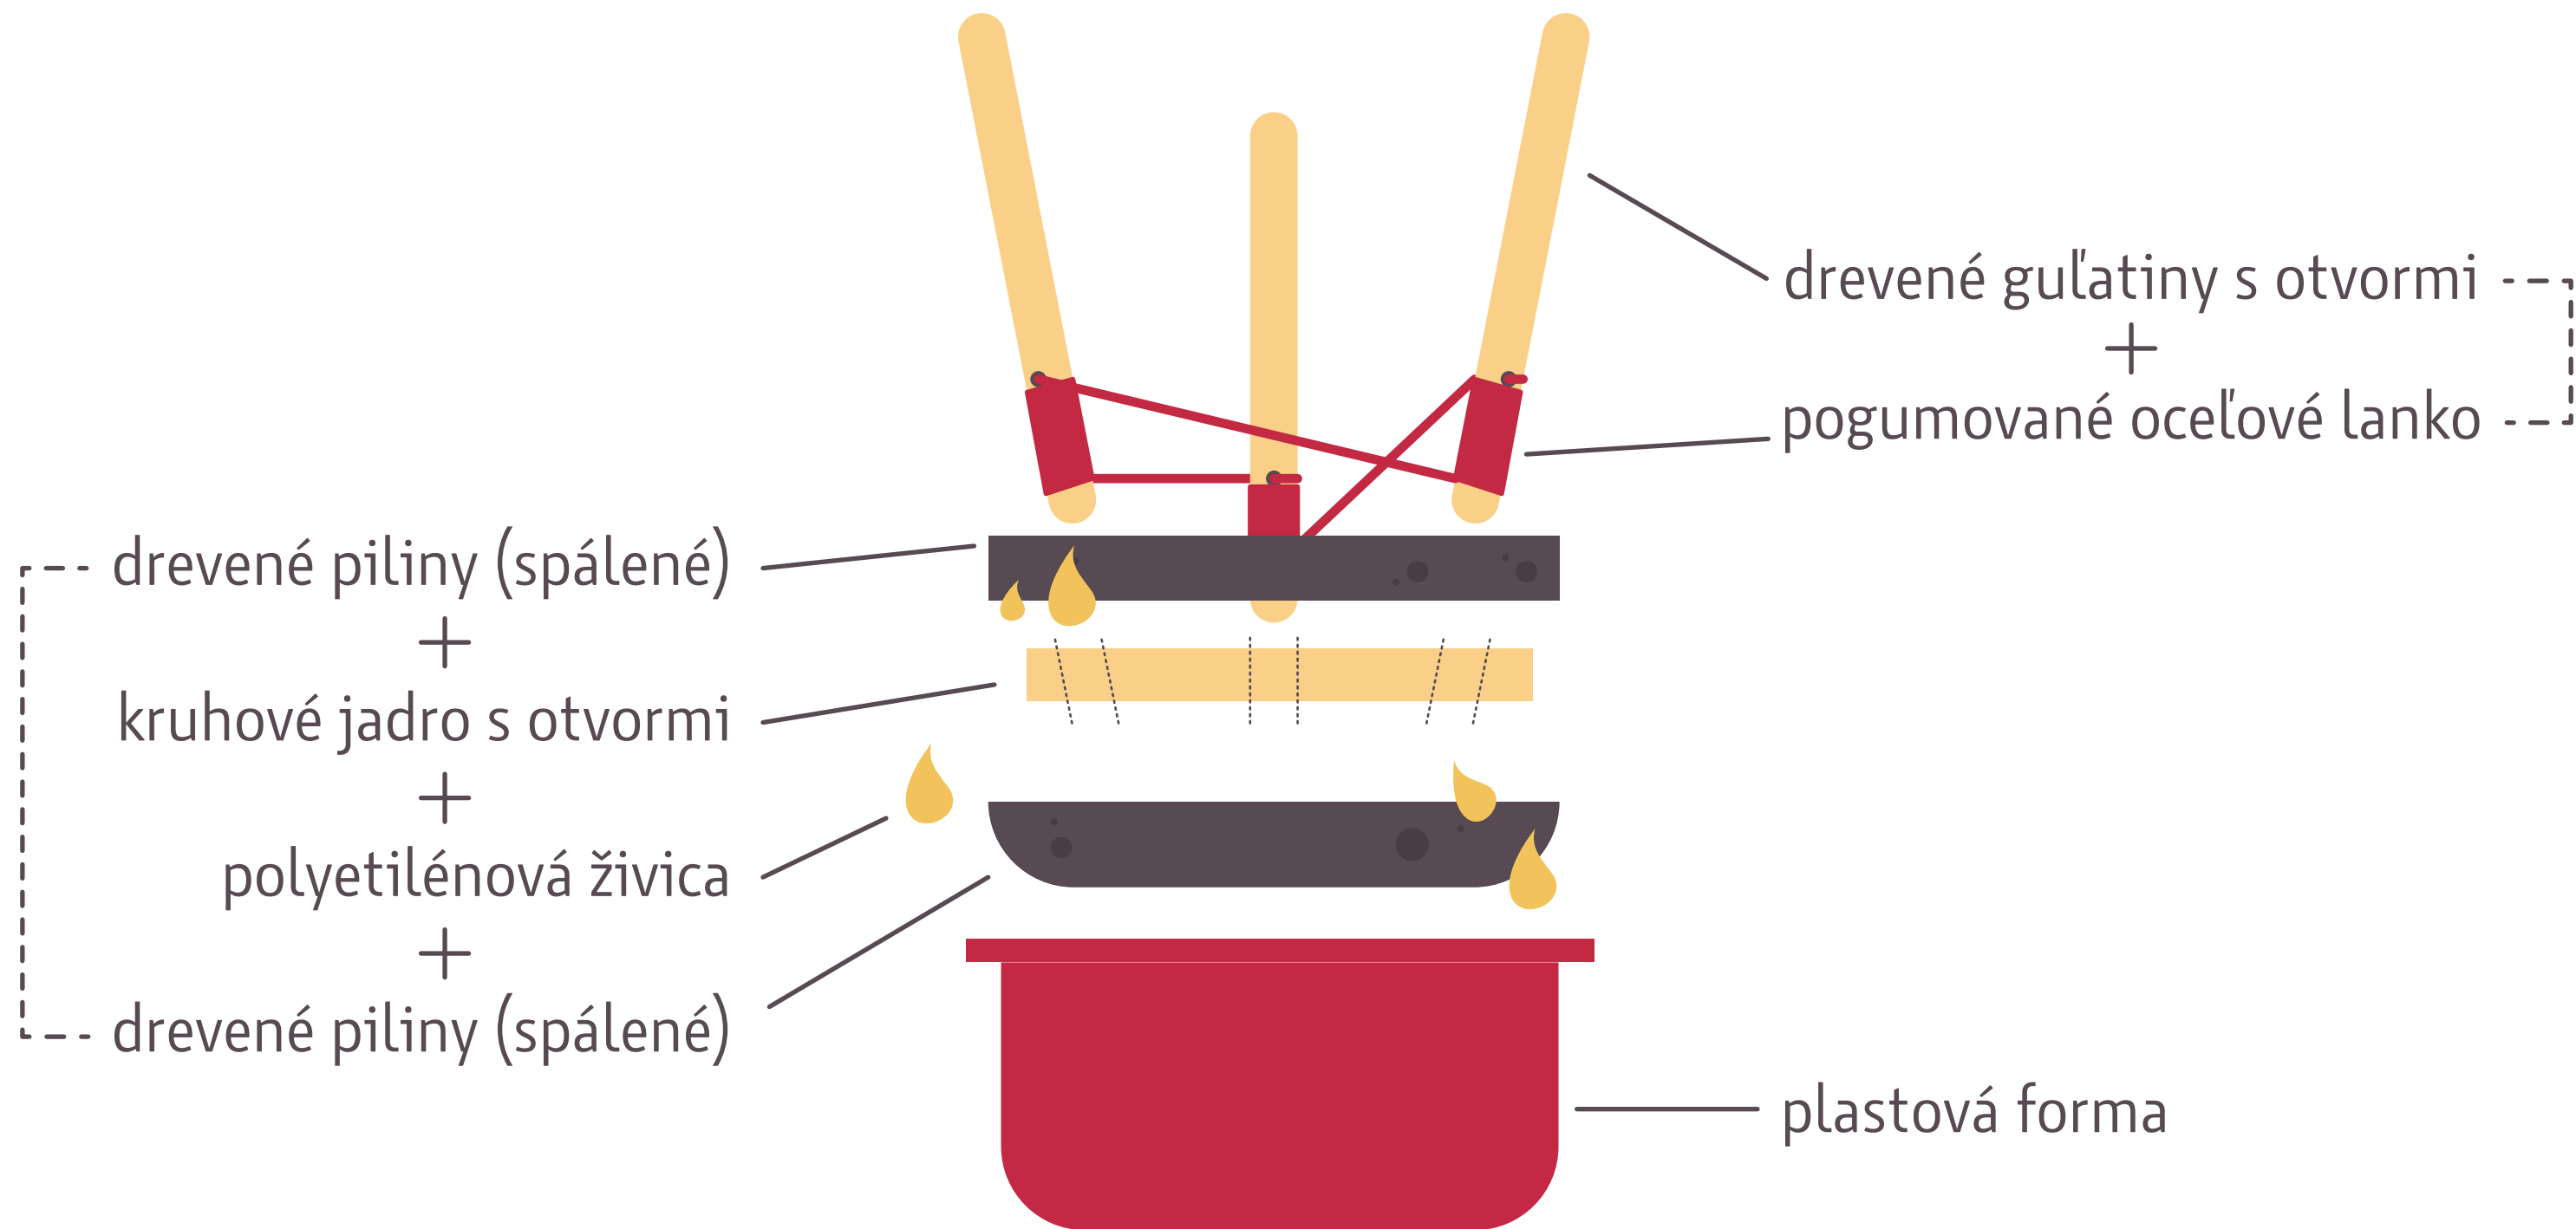

(PRACOVNÝ POSTUP)