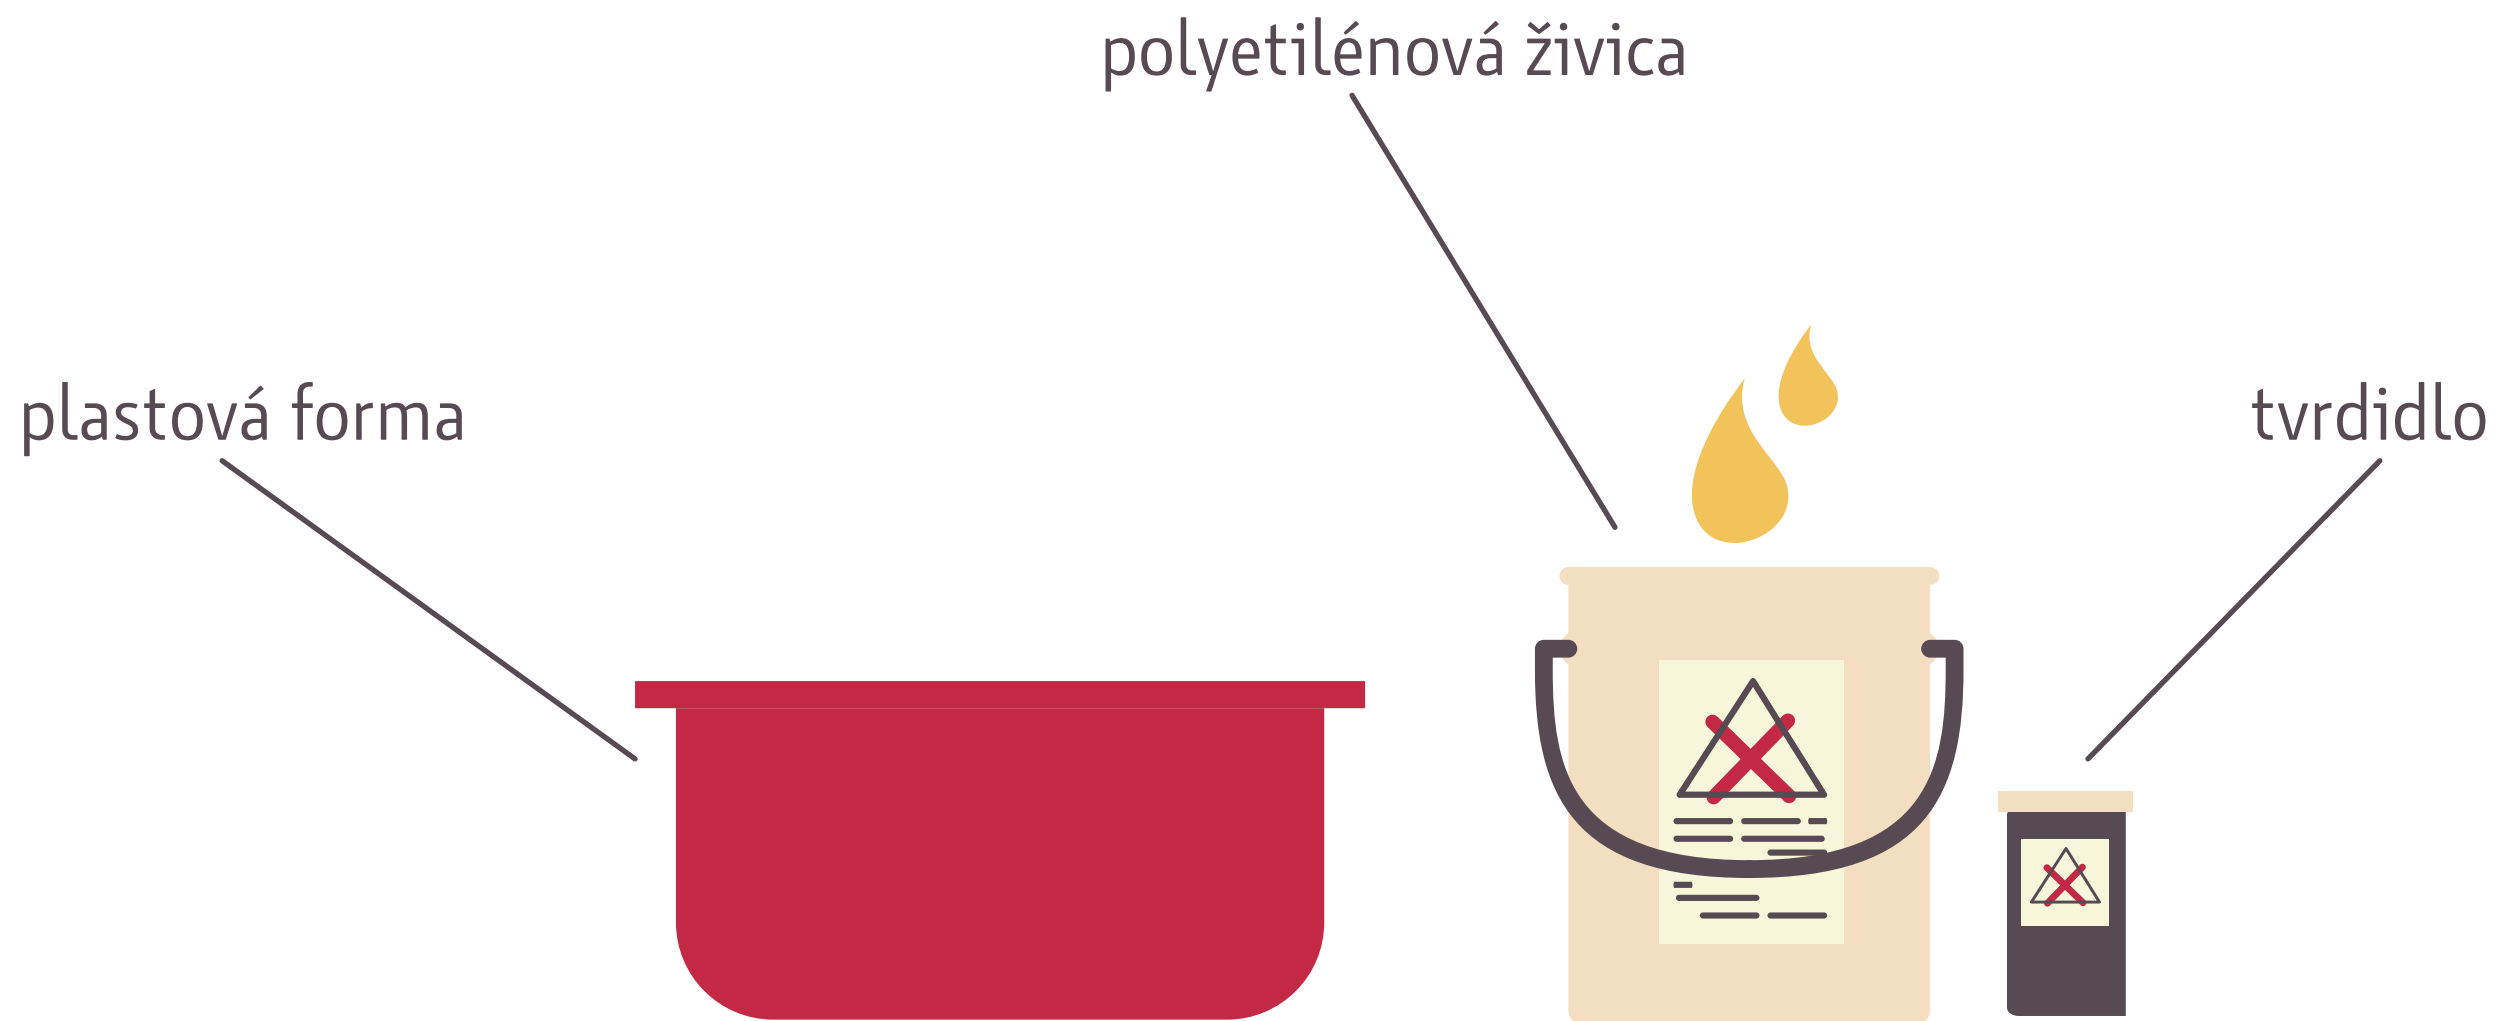

(POUŽITÉ MATERIÁLY)