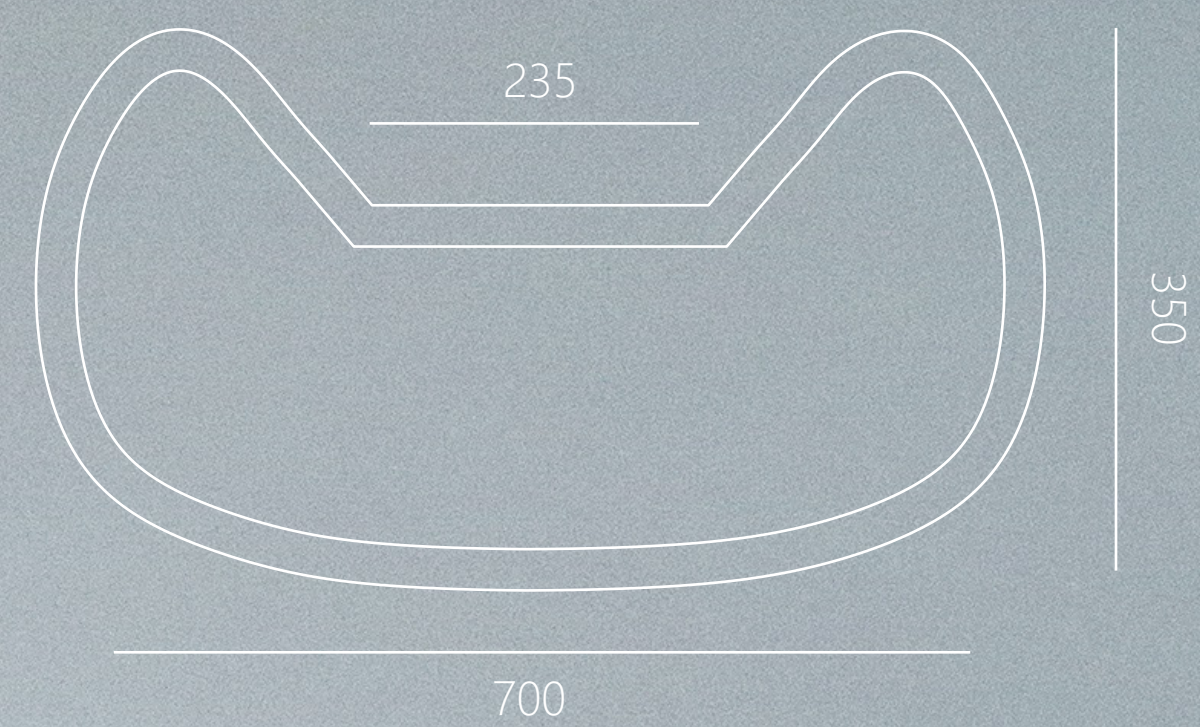

# DĚTSKÉ HOUPADLO HUPI

Dětské houpadlo je určeno pro děti od 18 měsíců do 4 let.

Vzdušná a subtilní konstrukce lehce zapadne do každého interiéru. Je ozvláštěna dvěma madly na případný úchyt dětské ručky, pěnovým sedákem, který je snadno odnímatelný pomocí nýtů, čímž je i snadno prateľný, stejně jako dva pěnové proužky na spodní kolejnici sloužící i pro pohodlnější položení nožiček.